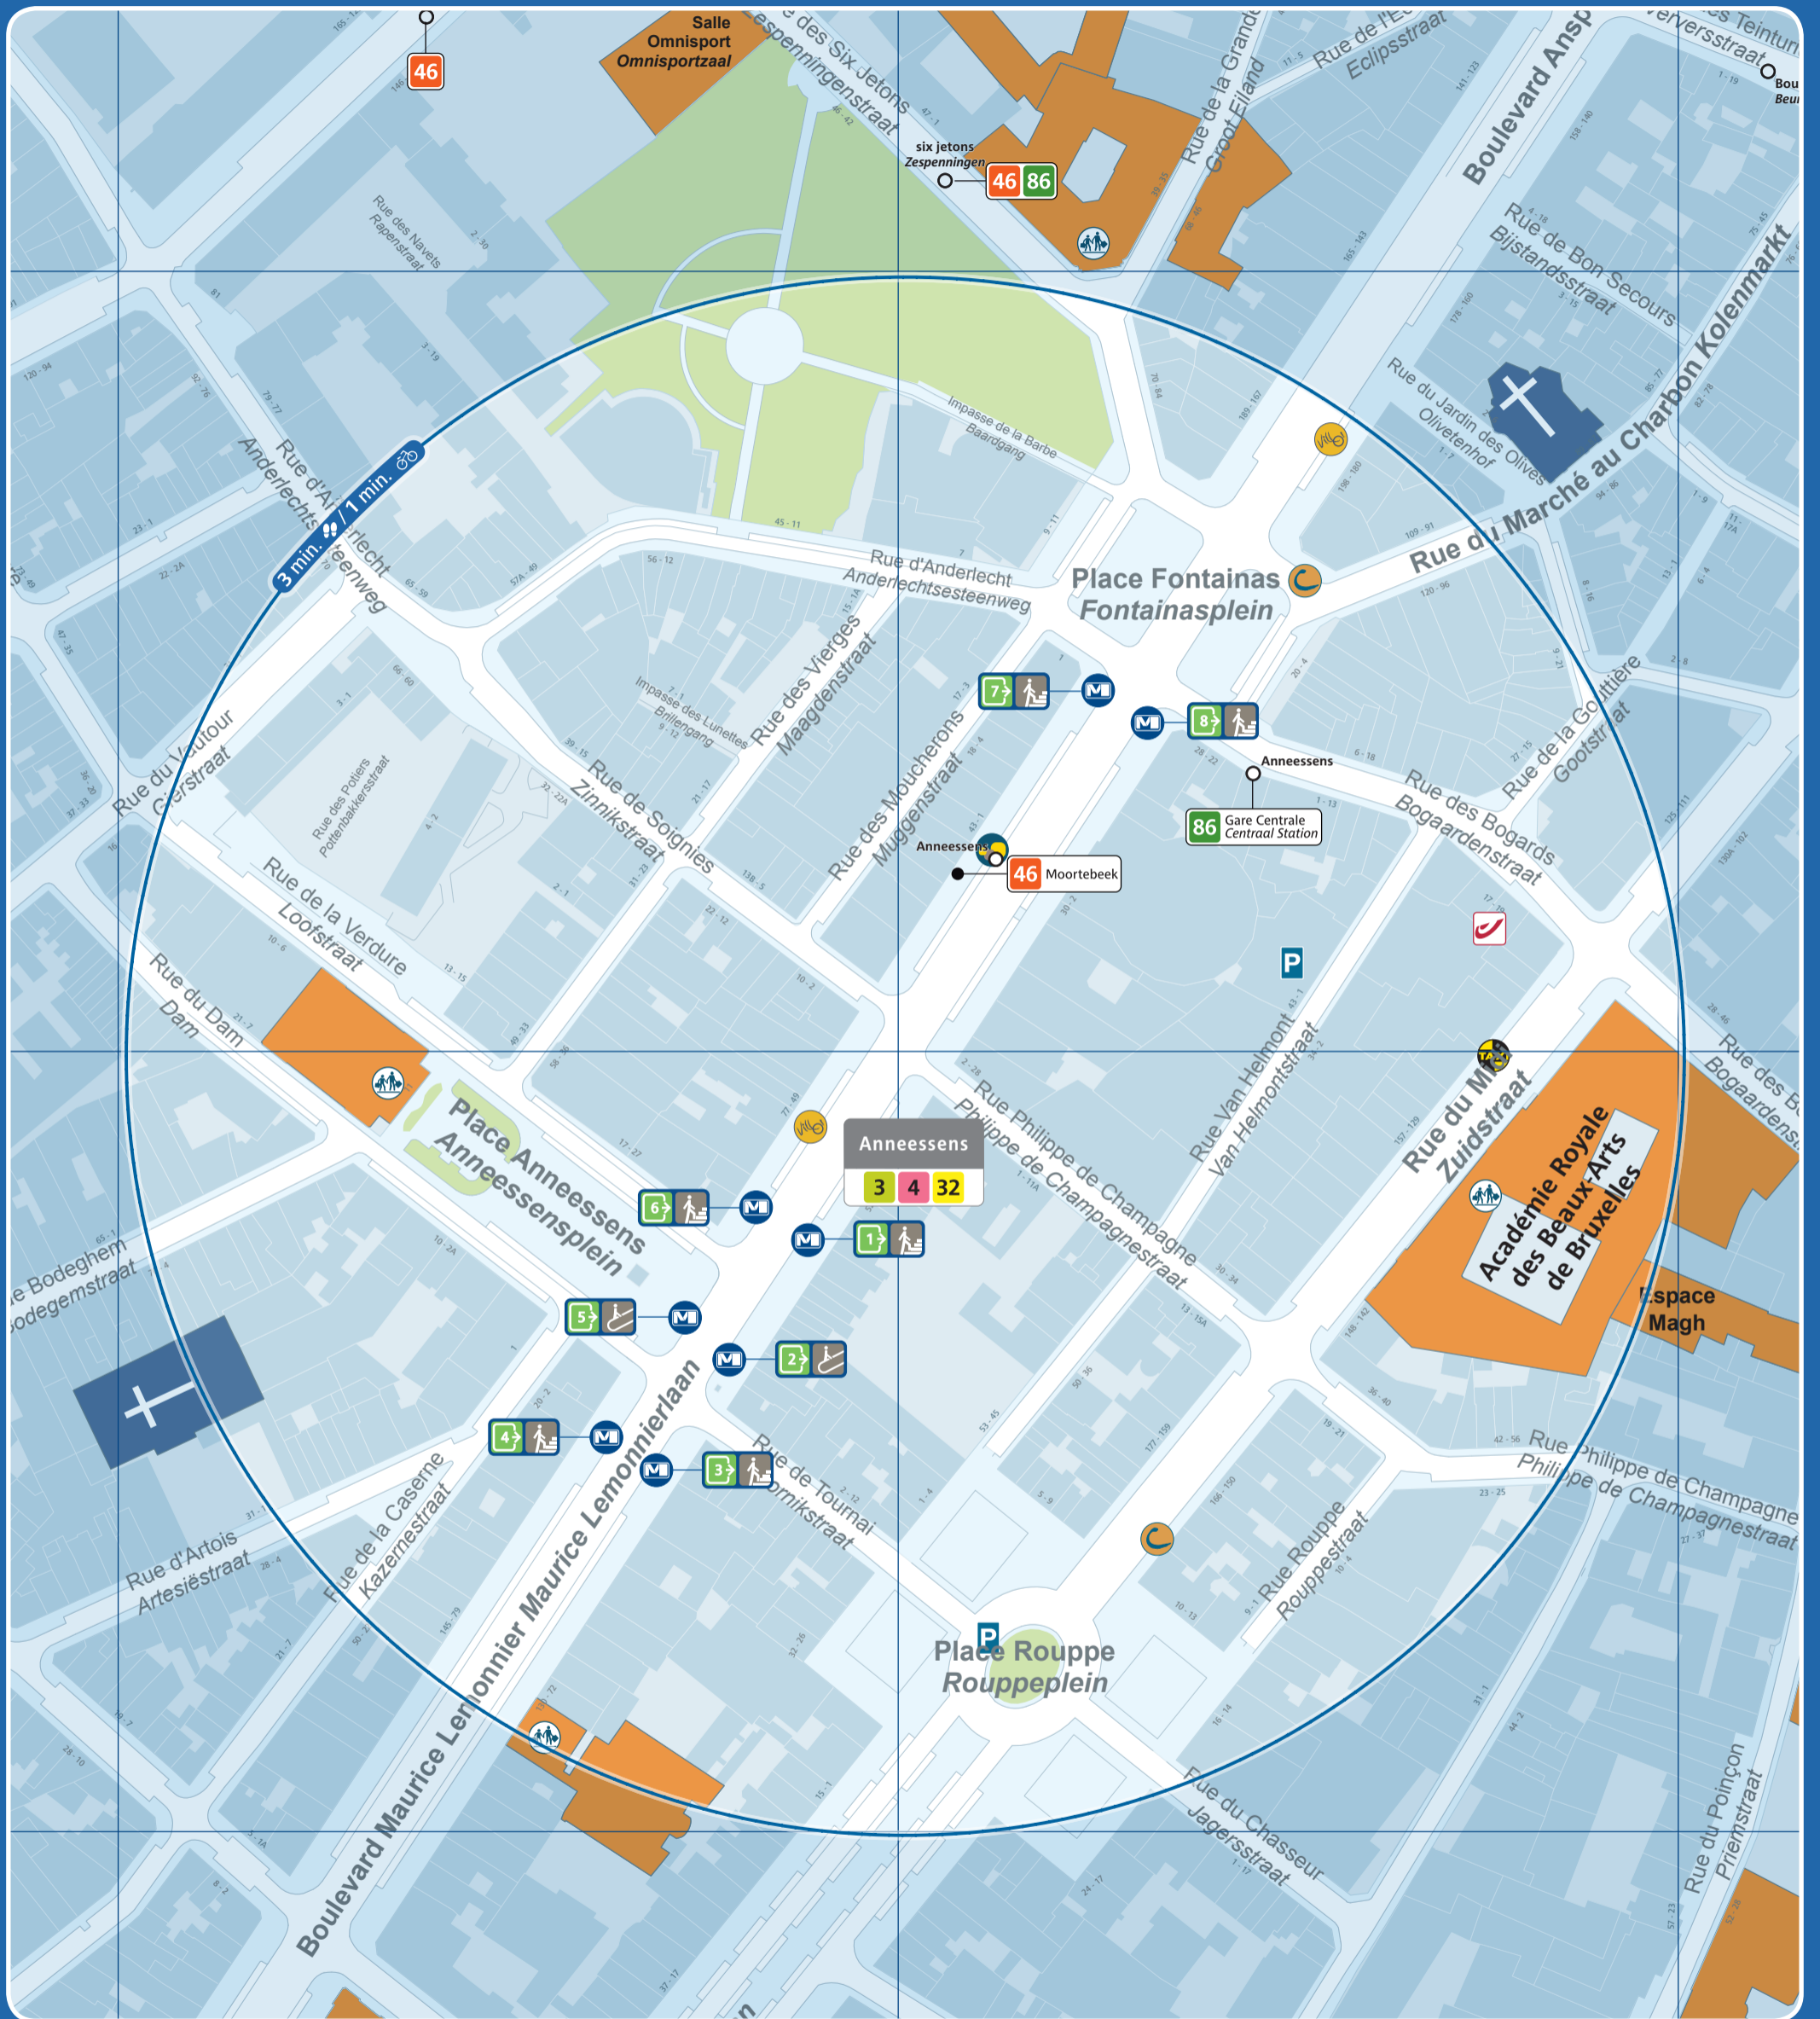

Anneessens

Accès station et métro / Prémétro Toegang premetro / metrostation Entrance prémétro / metrostation	Ascenseur pour PMR Lift voor PBM Lift for the PRM	Arrêt de surface Bovengrondse halte Aboveground stop	Taxis	Parking public Openbare parking Public car park	Police Politie
Numéro de sortie Nummer uitgang Exit number	Automate de vente Verkoopautomaat Vending machine	Terminus ligne de surface Bovengrondse terminus Aboveground terminus	Taxis Collecto 23:00 - 06:00 02 / 800 36 36 www.collecto.org	Zone piétonne Voetgangerszone Pedestrian area	Maison communale Gemeentehuis Town hall
Accès par escalier Toegang via trappen Access by stairs	Point de vente Verkooppunten Sales point	Vélo partagé Fietsdelen Bicycle sharing	Gare ferroviaire Treinstation Railway station	Bureau de poste Postkantoor Post office	École School
Accès par escalator Toegang via roltrappen Access by escalators	Point de vente rapide Snelverkooppunt Rapid sales point	Voiture partagée Autodelen Car sharing	Parking vélo Fietsstalling Bicycle parking place	Hôpital Ziekenhuis Hospital	