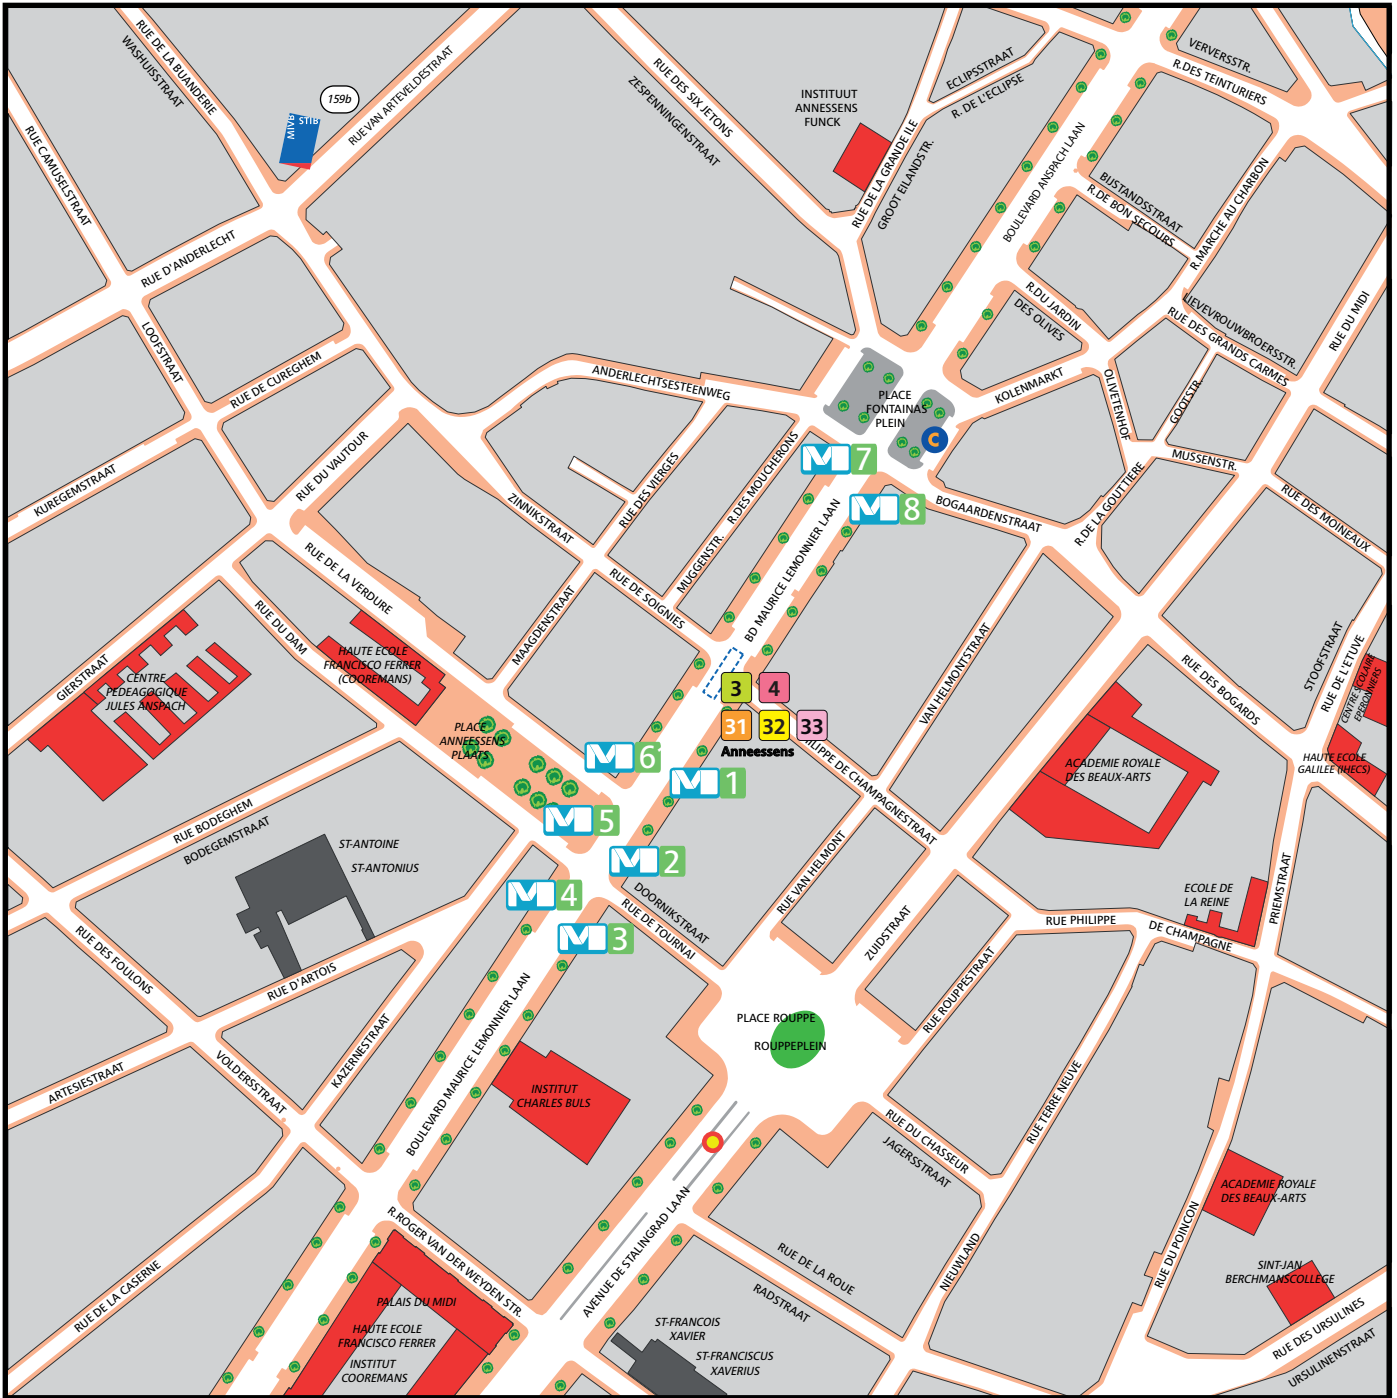

ANNESENS

Edition 06.04.2009 Uitgave 06.04.2009

Cartographie STIB-DOT
Cartographie MIVB-DIA

LEGENDE

Points de vente tickets STIB + adresse		Verkooppunten kaartjes MIVB + adres	
Entrée/sortie station Métro		Ingang/uitgang Metrostation	
Nom arrêt STIB bus/tram		Naam van halte MIVB bus/tram	
Terminus STIB bus/tram		Eindpunt MIVB bus/tram	
Arrêt STIB bus/tram		Halte MIVB bus/tram	
Arrêt STIB sous-sol tram		Ondergrondhalte MIVB tram	
Arrêt TEC / DE LUN		Halte TEC / DE LUN	
Voiture partagée CAMBIO		Autodelen CAMBIO	
Numéro ligne bus / tram		Nummerlijn MIVB bus / tram	
Accès aux personnes à mobilité réduite		Toegang aan personen met beperkte mobiliteit	
Parking		Parking	
Parking vélo		Fietsparking	
Poste		Post	
Zone piétonne		Wandelizeone	

Info

stib.be
mivb.be
070 23 2000