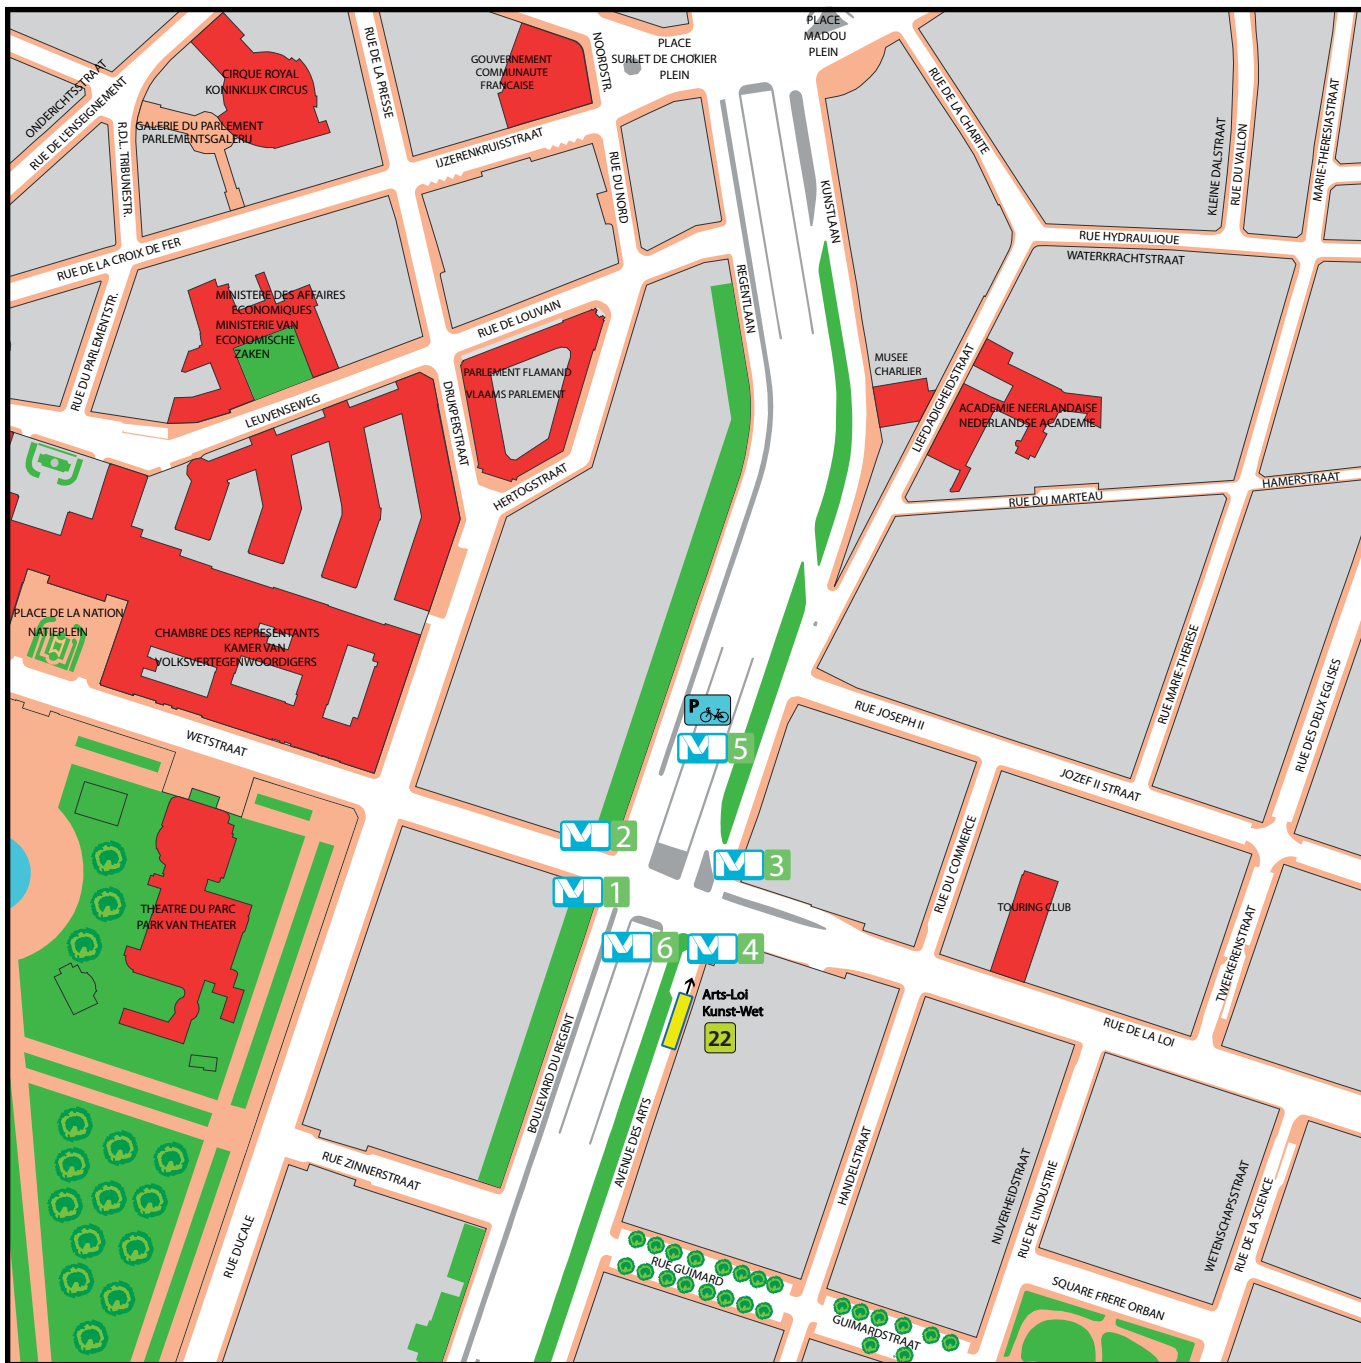

ARTS-LOI KUNST-WET

Edition 06.04.2009 Uitgave 06.04.2009

Cartographie STIB-DOT
Cartografie MIVB-DIA
Réalisé avec Brussels Urbis® - Distribution & Copyright CRB
Verwezenlijkt door middel van Brussels Urbis® - Verdeling & Copyright CRB

LEGENDE

Points de vente tickets STIB + adresse		Verkooppunten kaartjes MIVB + adres
Entrée/sortie station Métro		Ingang/uitgang Metrostation
Nom arrêt STIB bus/tram		Naam van halte MIVB bus/tram
Terminus STIB bus/tram		Eindpunt MIVB bus/tram
Arrêt STIB bus/tram		Halte MIVB bus/tram
Arrêt STIB sous-sol tram		Ondergrondhalte MIVB tram
Arrêt TEC / DE LIJN		Halte TEC / DE LIJN
Voiture partagée CAMBIO		Autodelen CAMBIO
Numéro ligne bus / tram		Nummerlijn MIVB bus / tram
Accès aux personnes à mobilité réduite		Toegang aan personen met beperkte mobiliteit
Parking		Parking
Parking vélo		Fietsparking
Poste		Post
Zone piétonne		Wandelzone

Info

stib.be

mivb.be

070 23 2000