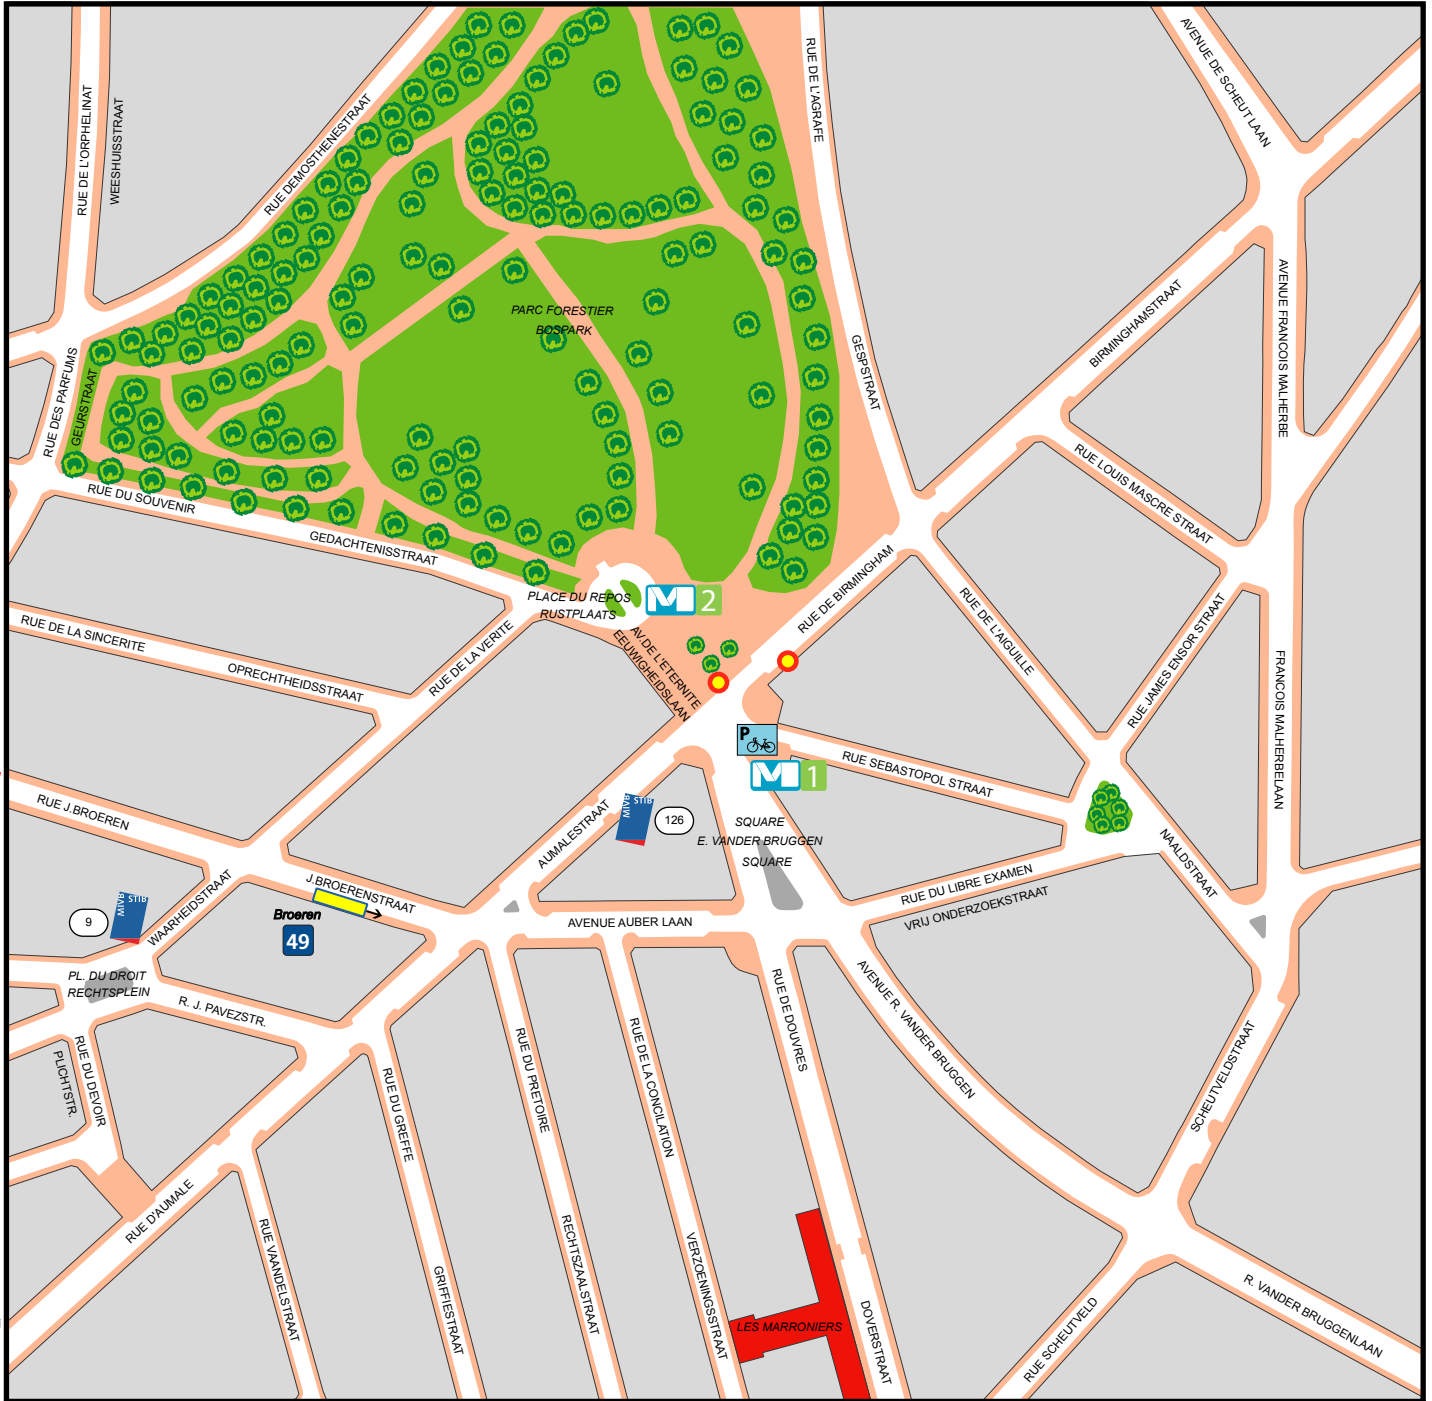

AUMALE

Edition 06.04.2009 Uitgave 06.04.2009

Cartographie STIB-DOT
Cartographie MIVB-DVA

0 100 m

LEGENDE	
Points de vente tickets STIB + adresse	57 Verkooppunten kaartjes MIVB + adres
Entrée/sortie station Métro	Ingang/uitgang Metrostation
Nom arrêt STIB bus/tram	Naam van halte MIVB bus/tram
Terminus STIB bus/tram	Eindpunt MIVB bus/tram
Arrêt STIB bus/tram	Halte MIVB bus/tram
Arrêt STIB sous-sol tram	Ondergrondhalte MIVB tram
Arrêt TEC / DE LIJN	Halte TEC / DE LIJN
Voiture partagée CAMBIO	Autodelen CAMBIO
Numéro ligne bus / tram	Nummerlijn MIVB bus / tram
Accès aux personnes à mobilité réduite	Toegang aan personen met beperkte mobiliteit
Parking	Parking
Parking vélo	Fietsparking
Poste	Post
Zone piétonne	Wandelzone

Info

stib.be

mivb.be

070 23 2000