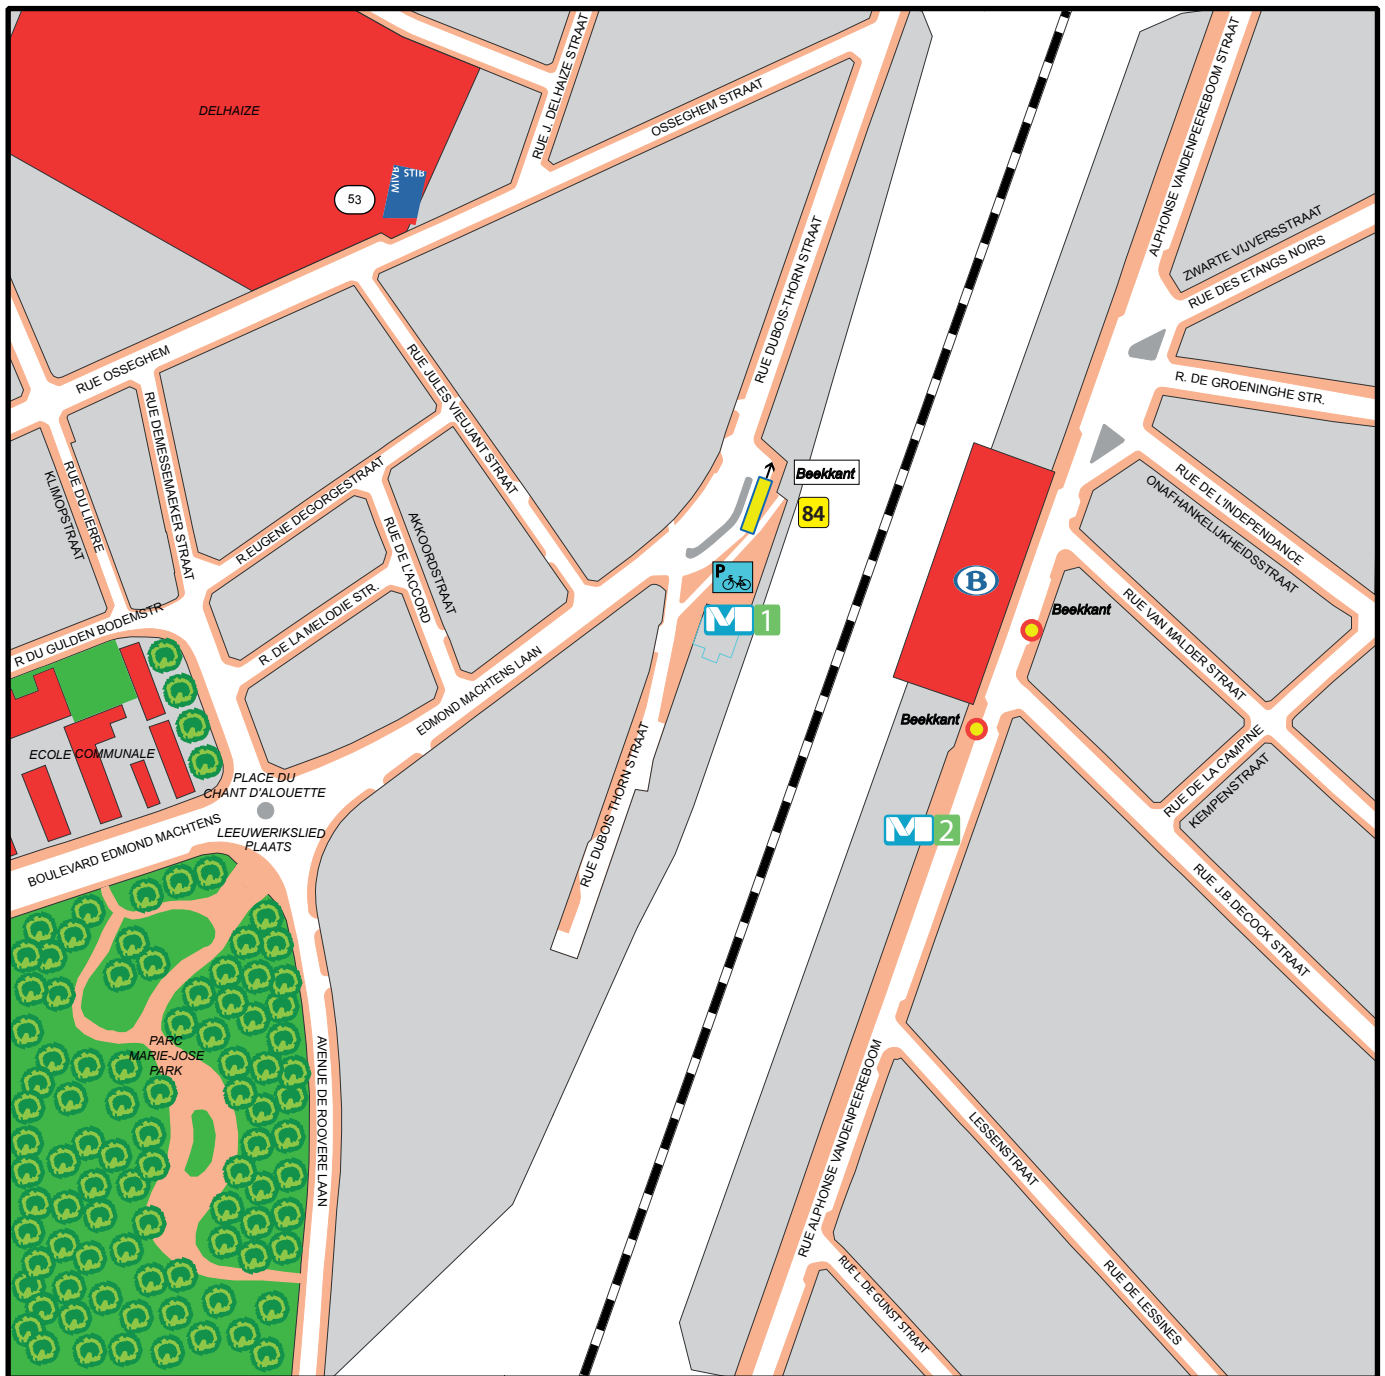

BEEKKANT

Edition 06.04.2009   Uitgave 06.04.2009

Cartographie STIB/DT
Cartographie MIVB/DVA

LEGENDE

Points de vente tickets STIB + adresse	57	Verkooppunten kaartjes MIVB + adres
Entrée/sortie station Métro		Ingang/uitgang Metrostation
Nom arrêt STIB bus/tram		Naam van halte MIVB bus/tram
Terminus STIB bus/tram		Eindpunt MIVB bus/tram
Arrêt STIB bus/tram		Halte MIVB bus/tram
Arrêt STIB sous-sol tram		Ondergrondhalte MIVB tram
Arrêt TEC / DE LUN		Halte TEC / DE LUN
Voiture partagée CAMBIO		Autodelen CAMBIO
Numéro ligne bus / tram		Nummerlijn MIVB bus / tram
Accès aux personnes à mobilité réduite		Toegang aan personen met beperkte mobiliteit
Parking		Parking
Parking vélo		Fietsparking
Poste		Post
Zone piétonne		Wandelzone

Info

stib.be
mivb.be
070 23 2000