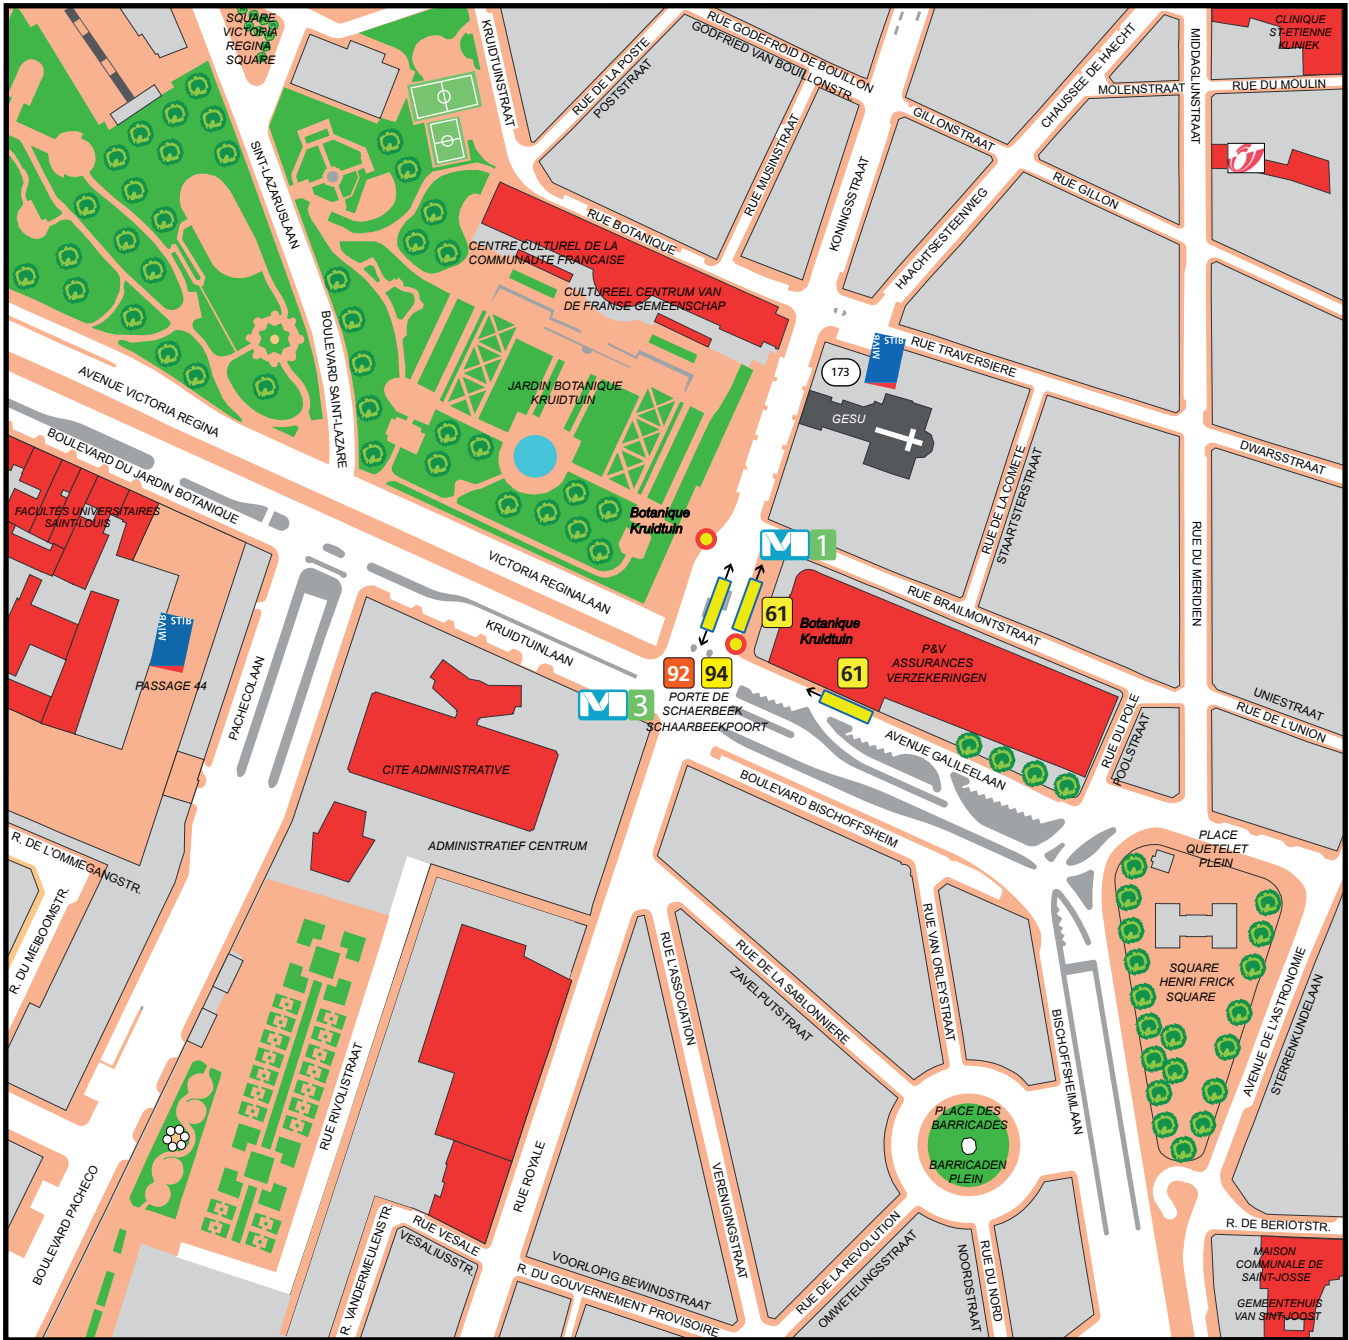

BOTANIQUE KRUIDTUIN

Edition 06.04.2009 Uitgave 06.04.2009

Réalisé avec Brussels UrbanS® - Distribution & Copyright © IRB
vzw/verzekelijkt door middel van Brussels UrbanS® - Verdeling & Copyright © IRB
Cartographie STIB-DOT
Cartographie MIVB-DVA

LEGENDE	
Points de vente tickets STIB + adresse	57 Verkooppunten kaartjes MIVB + adres
Entrée/sortie station Métro	Ingang/uitgang Metrostation
Nom arrêt STIB bus/tram	Naam van halte MIVB bus/tram
Terminus STIB bus/tram	Eindpunt MIVB bus/tram
Arrêt STIB bus/tram	Halte MIVB bus/tram
Arrêt STIB sous-sol tram	Ondergrondhalte MIVB tram
Arrêt TEC / DE LIJN	Halte TEC / DE LIJN
Voiture partagée CAMBIO	Autodelen CAMBIO
Numéro ligne bus / tram	Nummerlijn MIVB bus / tram
Accès aux personnes à mobilité réduite	Toegang aan personen met beperkte mobiliteit
Parking	Parking
Parking vélo	Fietsparking
Poste	Post
Zone piétonne	Wandelzone

Info

stib.be
mivb.be
070 23 2000