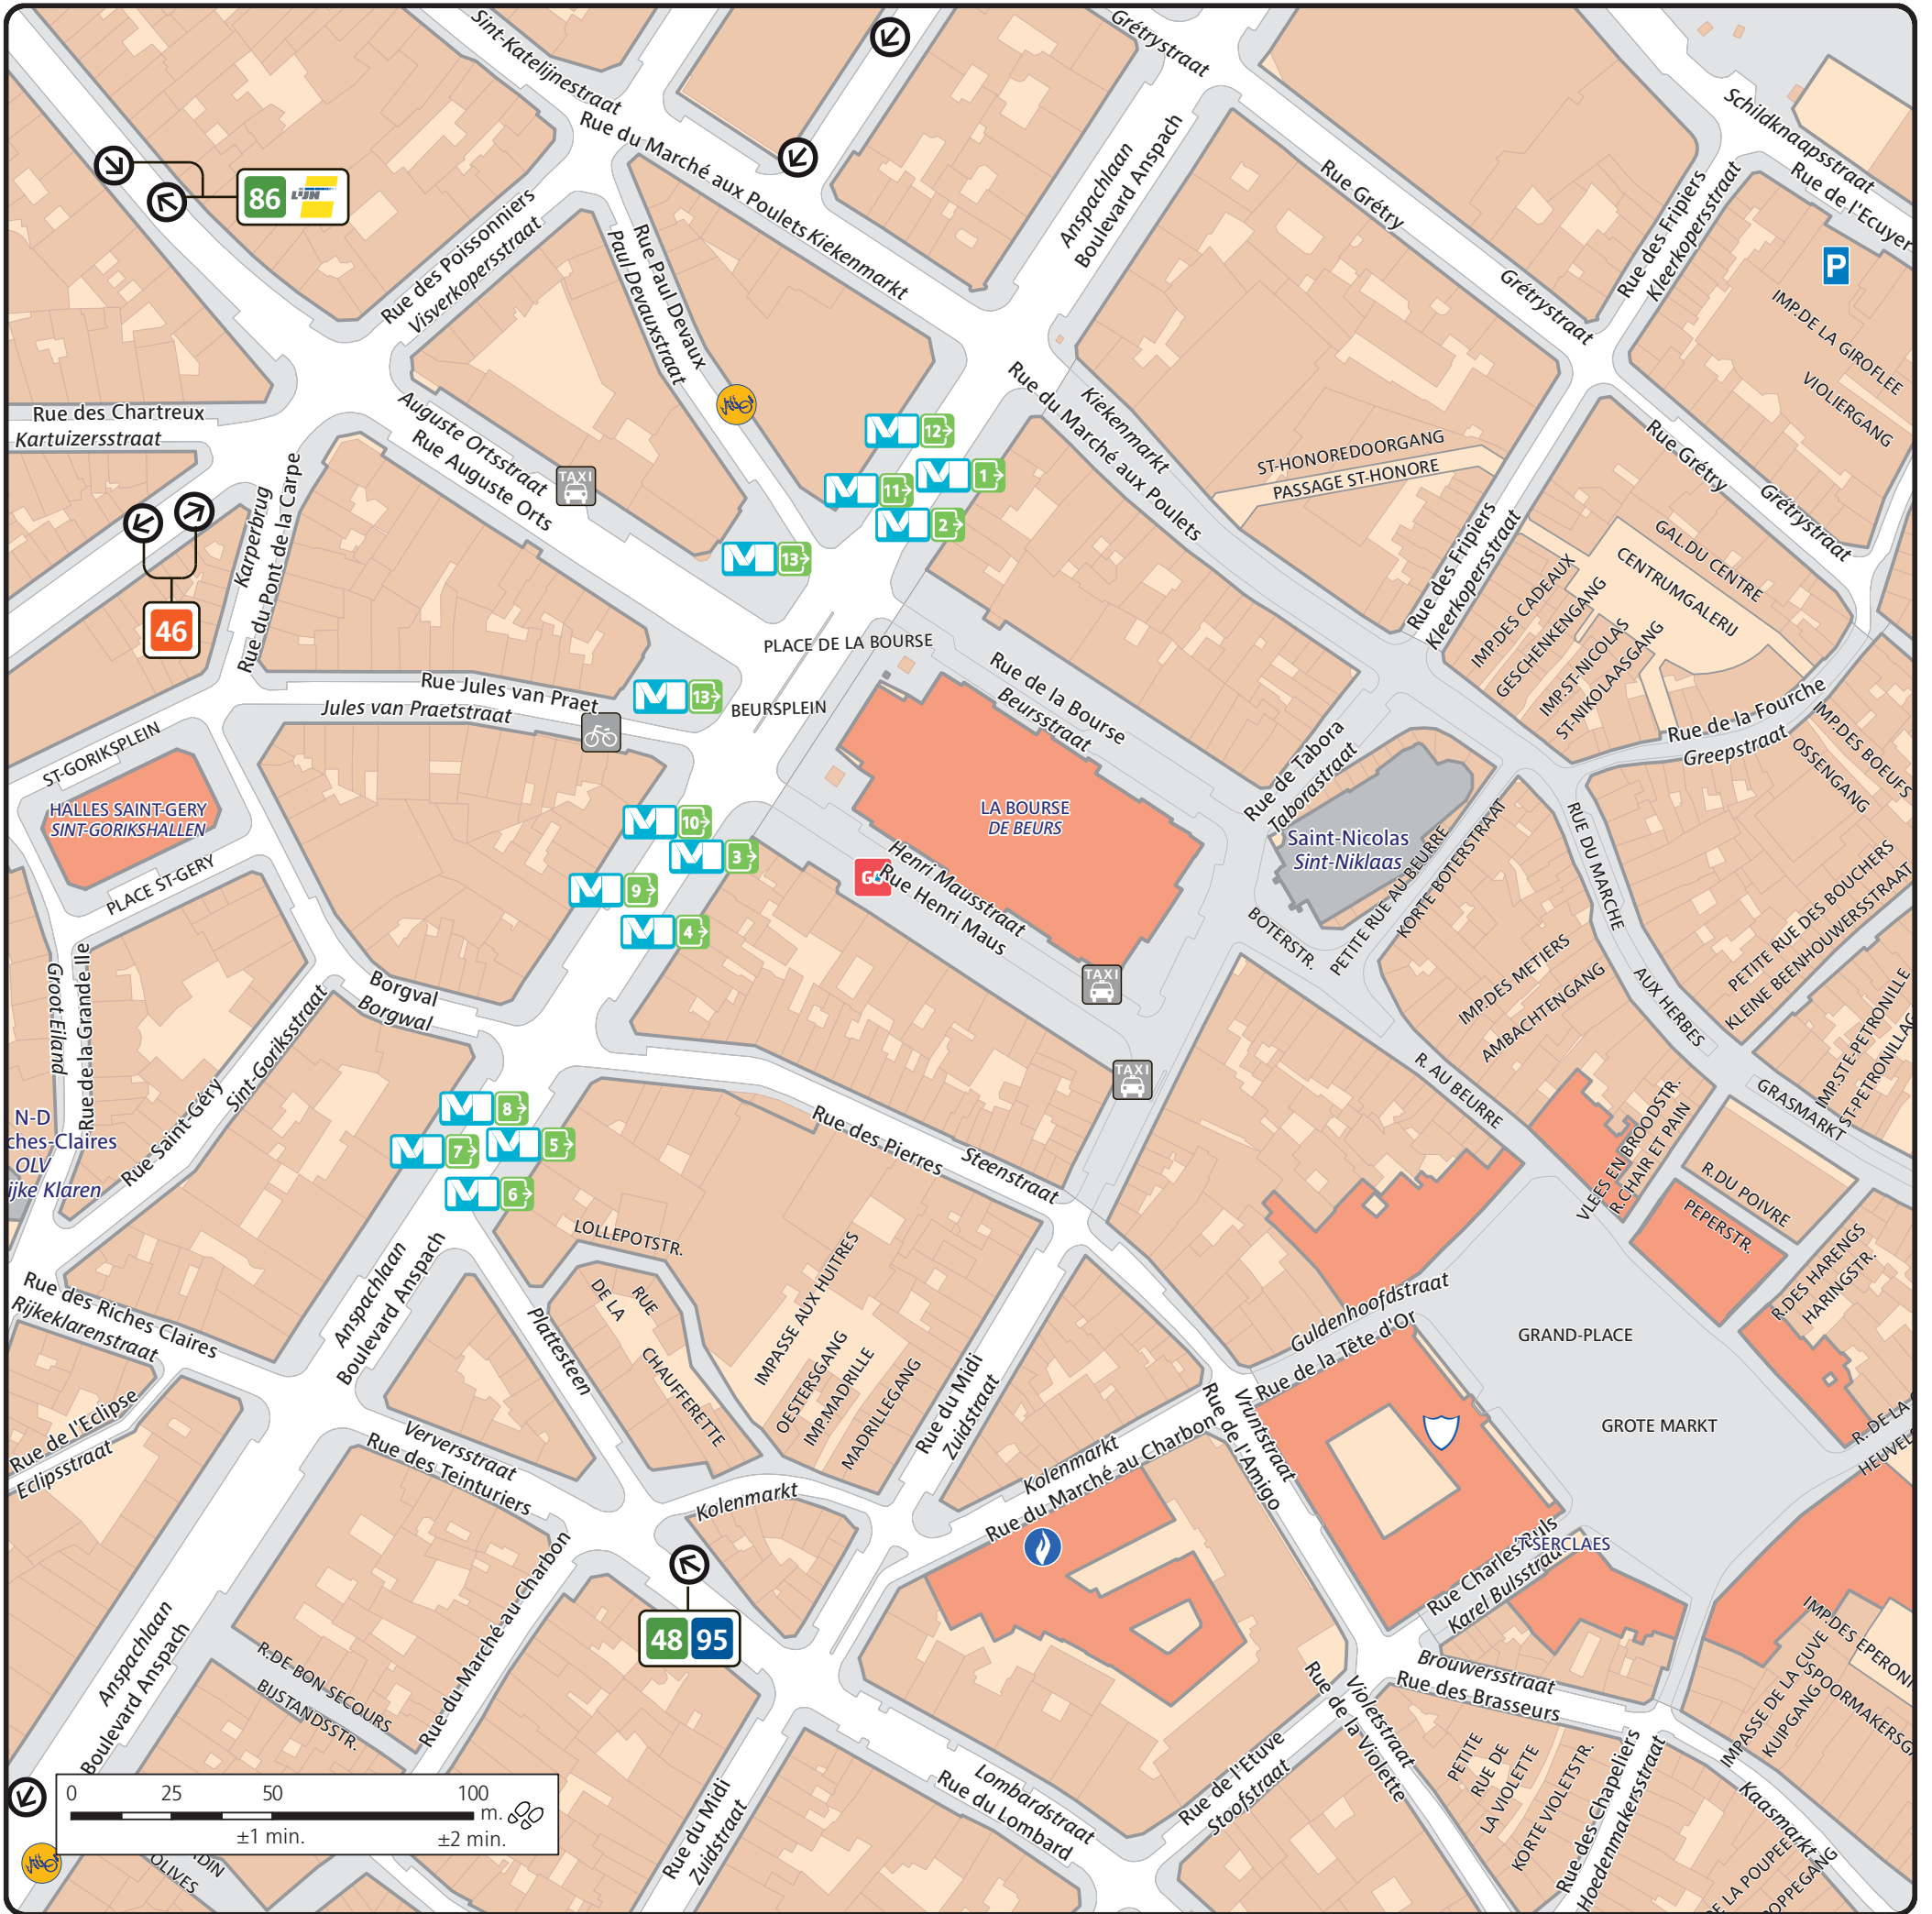

Bourse - Beurs

STIB-DOT - MIVB-DVA Edition 09.2011 Uitgave

Legende - Légende - Legend

Accès station de métro / Prémétro Toegang premetro / metrostation		Entrance prémétro / metrostation Eingang U-S-Bahnhof	Vélo partagé Fietsdelen		Bicycle sharing Fahrradmietstation	Bureau de poste Postkantoor		Post office Postamt
Ascenseur pour PMR Lift voor PBM		Lift for the PRM Aufzug für Behinderte	Parking vélo Fietsenstalling		Bicycle parking place Fahrradparkplatz	Hôpital Ziekenhuis		Hospital Krankenhaus
Automate de vente Verkoopautomaat		Vending machine Fahrkartenautomat	Voiture partagée Autodelen		Car sharing Car sharing	Police Politie		Police Polizei
Point de vente Verkooppunt		Sales outlet Verkaufsstelle	Parking public Openbare parking		Public car park Öffentlicher Parkplatz	Maison communale Gemeentehuis		Town hall Rathaus
Arrêt de surface Bovengrondse halte		Aboveground stop Oberirdische Haltestelle	Gare ferroviaire Treinstation		Railway station Bahnhof	Zone piétonne Voetgangerszone		Pedestrian area Fußgängerzone