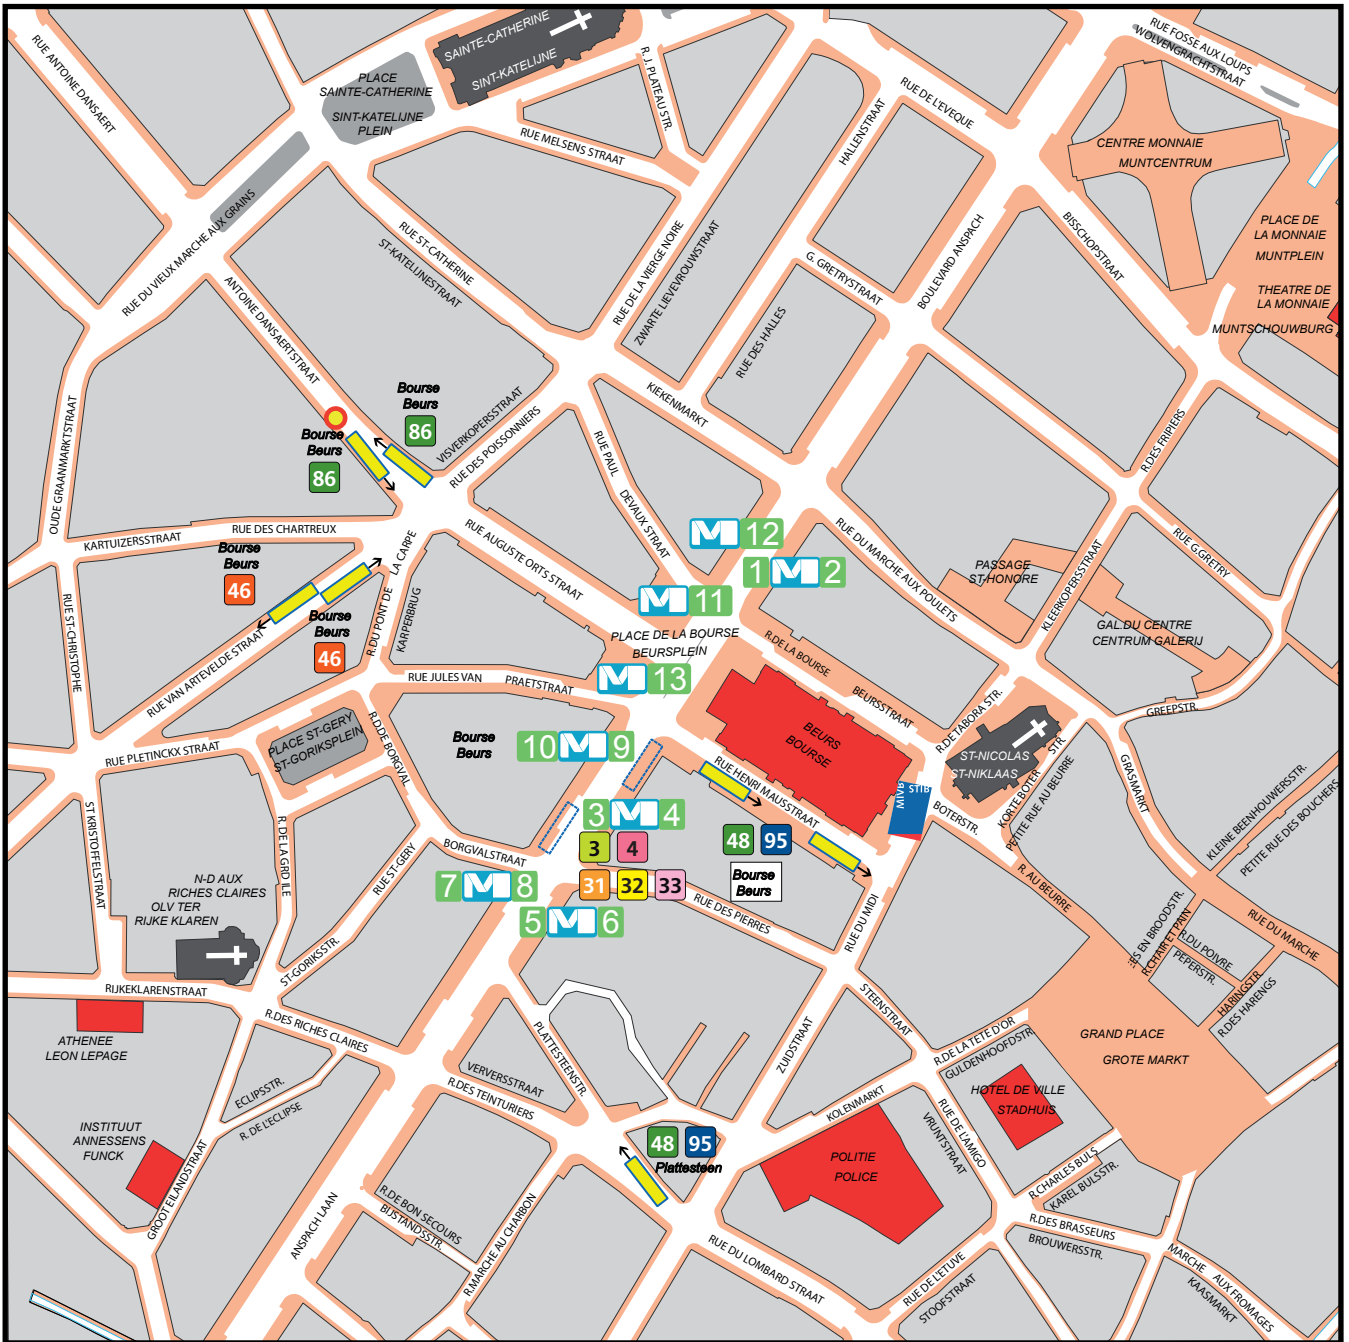

BOURSE BEURS

Edition 31.08.2009 Uitgave 31.08.2009

Cartographie STIB/BOOT
Cartographie MIVB/DVA
Révisé avec Brussels UrbanGIS - Distribution & Copyright CIBG
Verwerkt met de gegevens van Brussels UrbanGIS - Verwerking & Copyright CIBG

LEGENDE

Points de vente tickets STIB + adresse		Verkooppunten kaartjes MIVB + adres
Entrée/sortie station Métro		Ingang/uitgang Metrostation
Nom arrêt STIB bus/tram		Naam van halte MIVB bus/tram
Terminus STIB bus/tram		Eindpunt MIVB bus/tram
Arrêt STIB bus/tram		Halte MIVB bus/tram
Arrêt STIB sous-sol tram		Ondergrondhalte MIVB tram
Arrêt TEC / DE LUN		Halte TEC / DE LUN
Voiture partagée CAMBIO		Autodelen CAMBIO
Numéro ligne bus / tram		Nummerlijn MIVB bus / tram
Accès aux personnes à mobilité réduite		Toegang aan personen met beperkte mobiliteit
Parking		Parking
Parking vélo		Fietsparking
Poste		Post
Zone piétonne		Wandelzone

Info

stib.be
mivb.be

070 23 2000