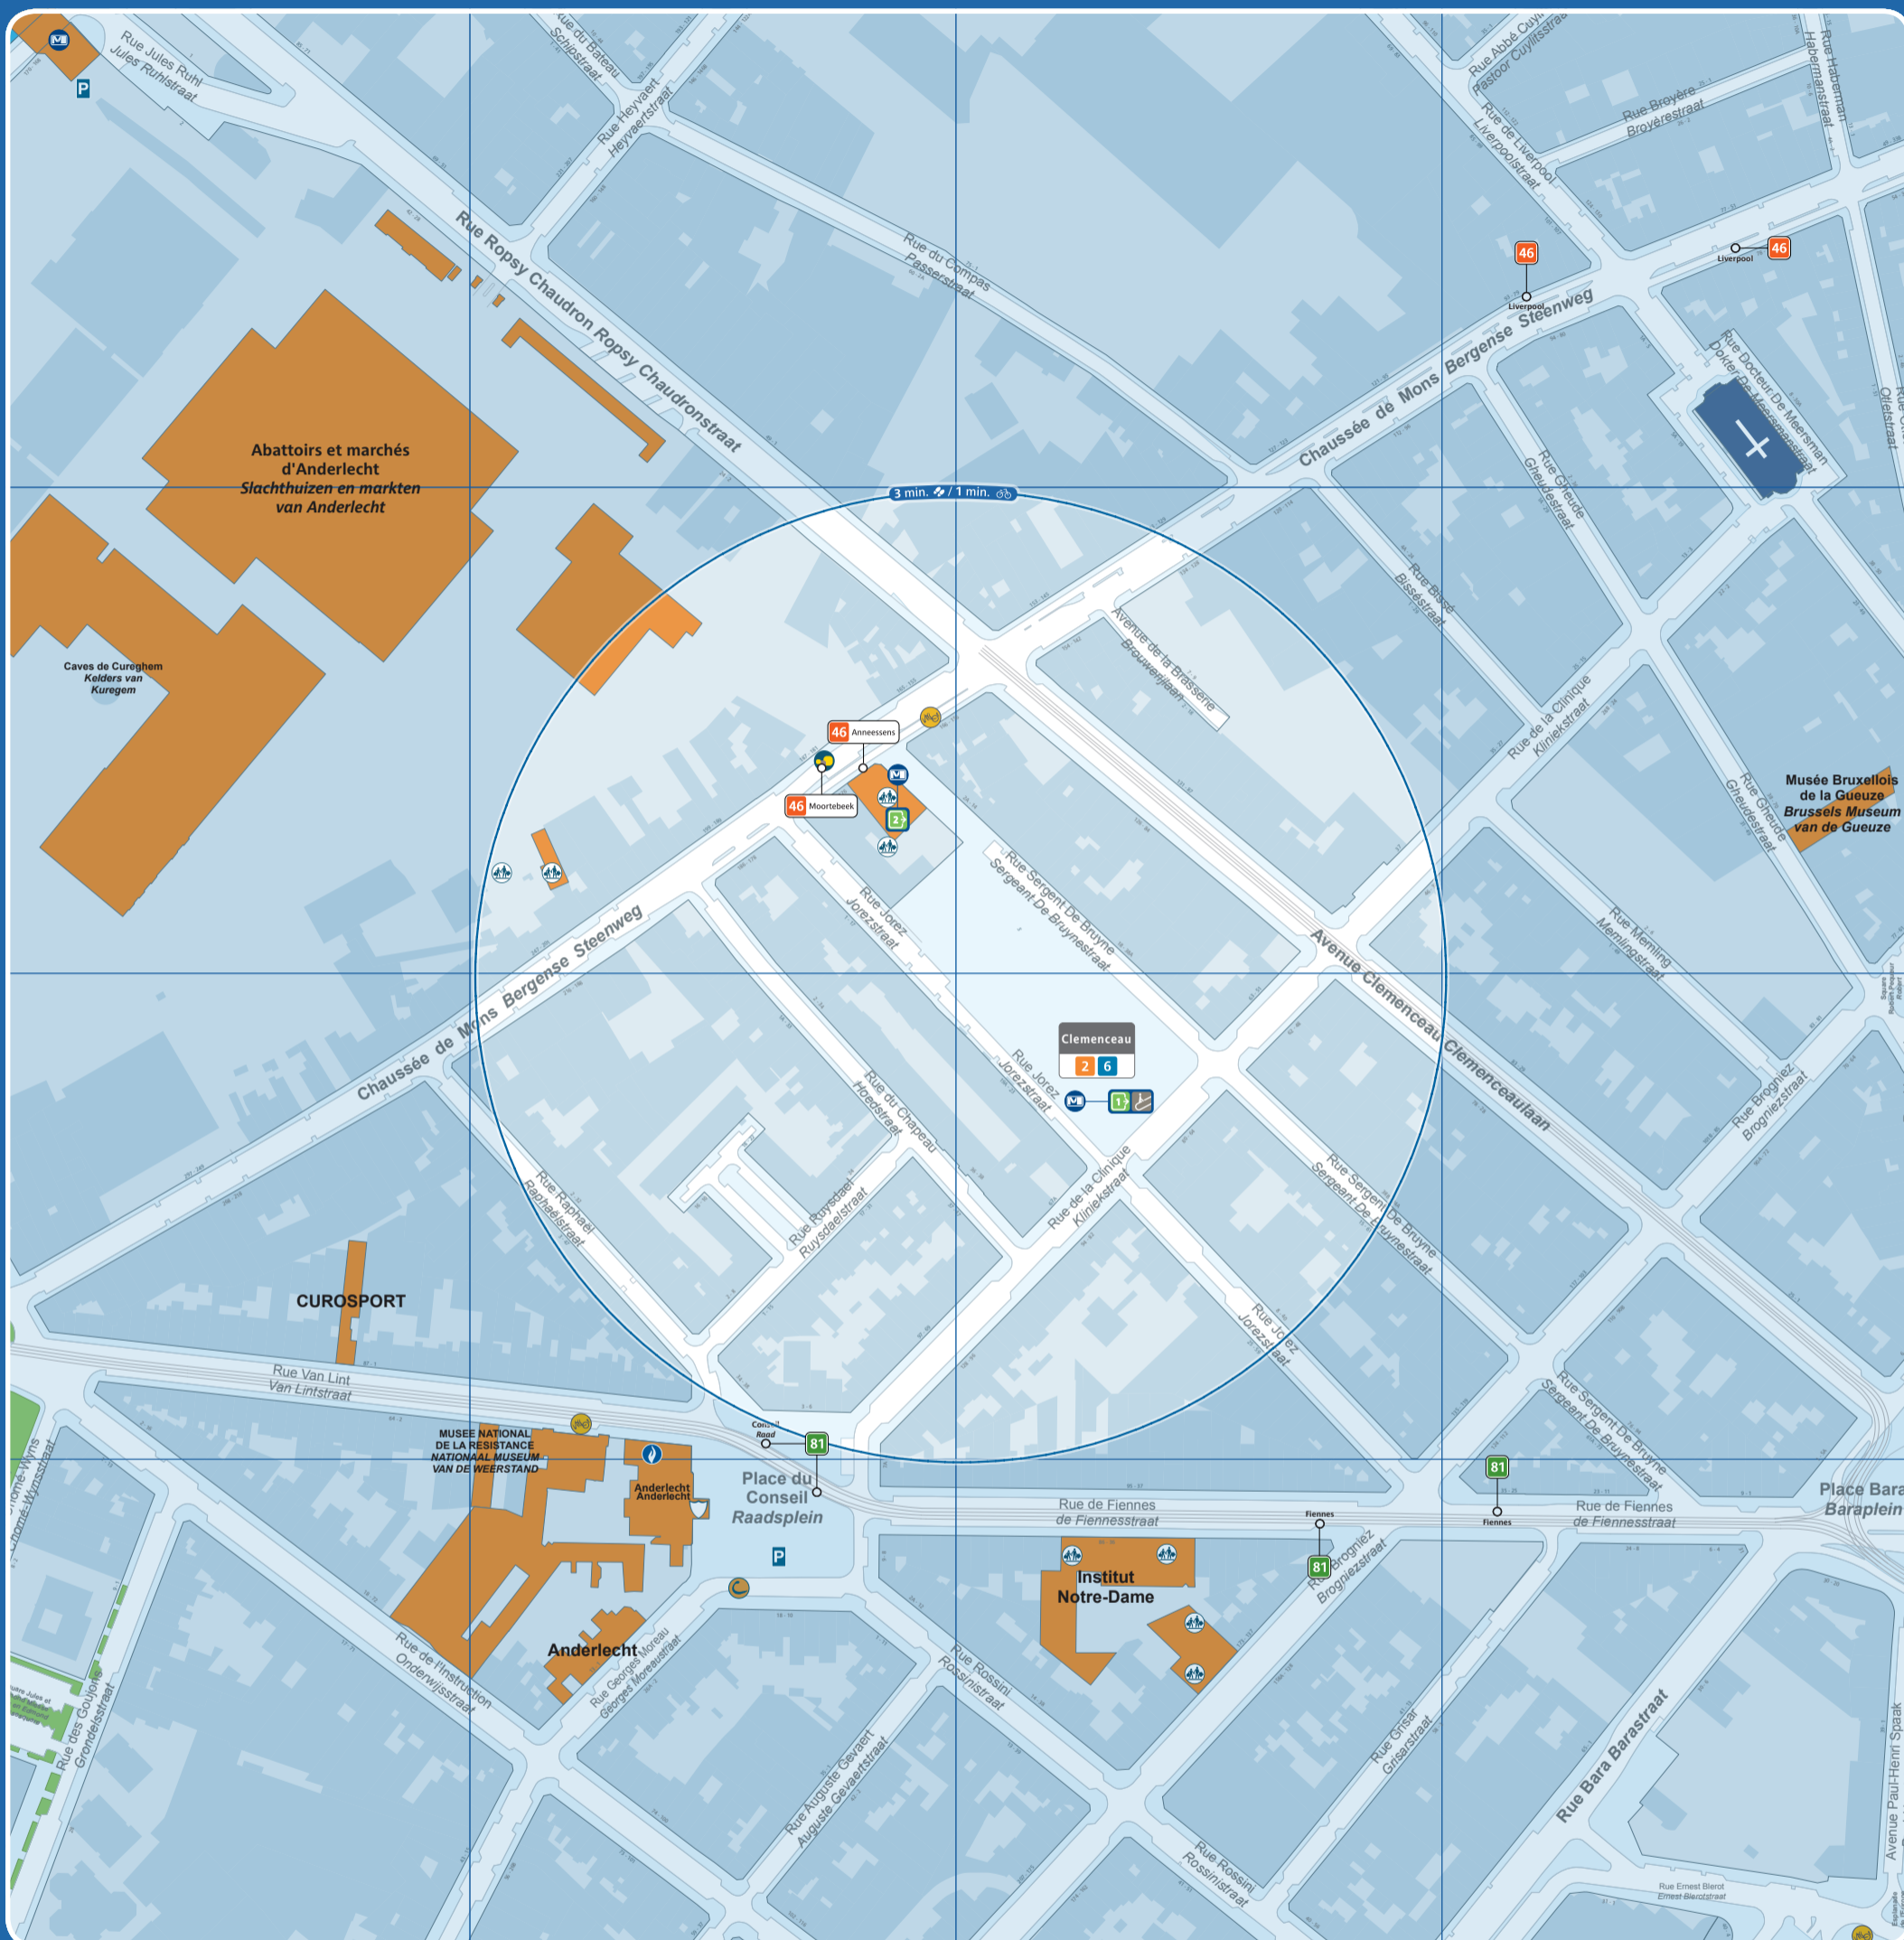

# Clemenceau

 Accès station et métro / Prémétro Toegang premetro / metrostation Entrance prémetro / metrostation	 Point de vente Verkooppunten Sales point	 Taxis	 Bureau de poste Postkantoor Post office
 Numéro de sortie Nummer uitgang Exit number	 Point de vente rapide Snelverkooppunt Rapid sales point	 Taxis Collecto 23:00 - 06:00 02 / 800 36 36 www.collecto.org	 Hôpital Ziekenhuis Hospital
 Accès par escalier Toegang via trappen Access by stairs	 Arrêt de surface Bovengrondse halte Aboveground stop	 Gare ferroviaire Treinstation Railway station	 Police Politie
 Accès par escalator Toegang via roltrappen Access by escalators	 Terminus ligne de surface Bovengrondse terminus Aboveground terminus	 Parking vélo Fietsenstalling Bicycle parking place	 Maison communale Gemeentehuis Town hall
 Ascenseur pour PMR Lift voor PBM Lift for the PRM	 Vélo partagé Fietsdelen Bicycle sharing	 Parking public Openbare parking Public car park	 École School
 Automate de vente Verkoopautomaat Vending machine	 Voiture partagée Autodelen Car sharing	 Zone piétonne Voetgangerszone Pedestrian area	