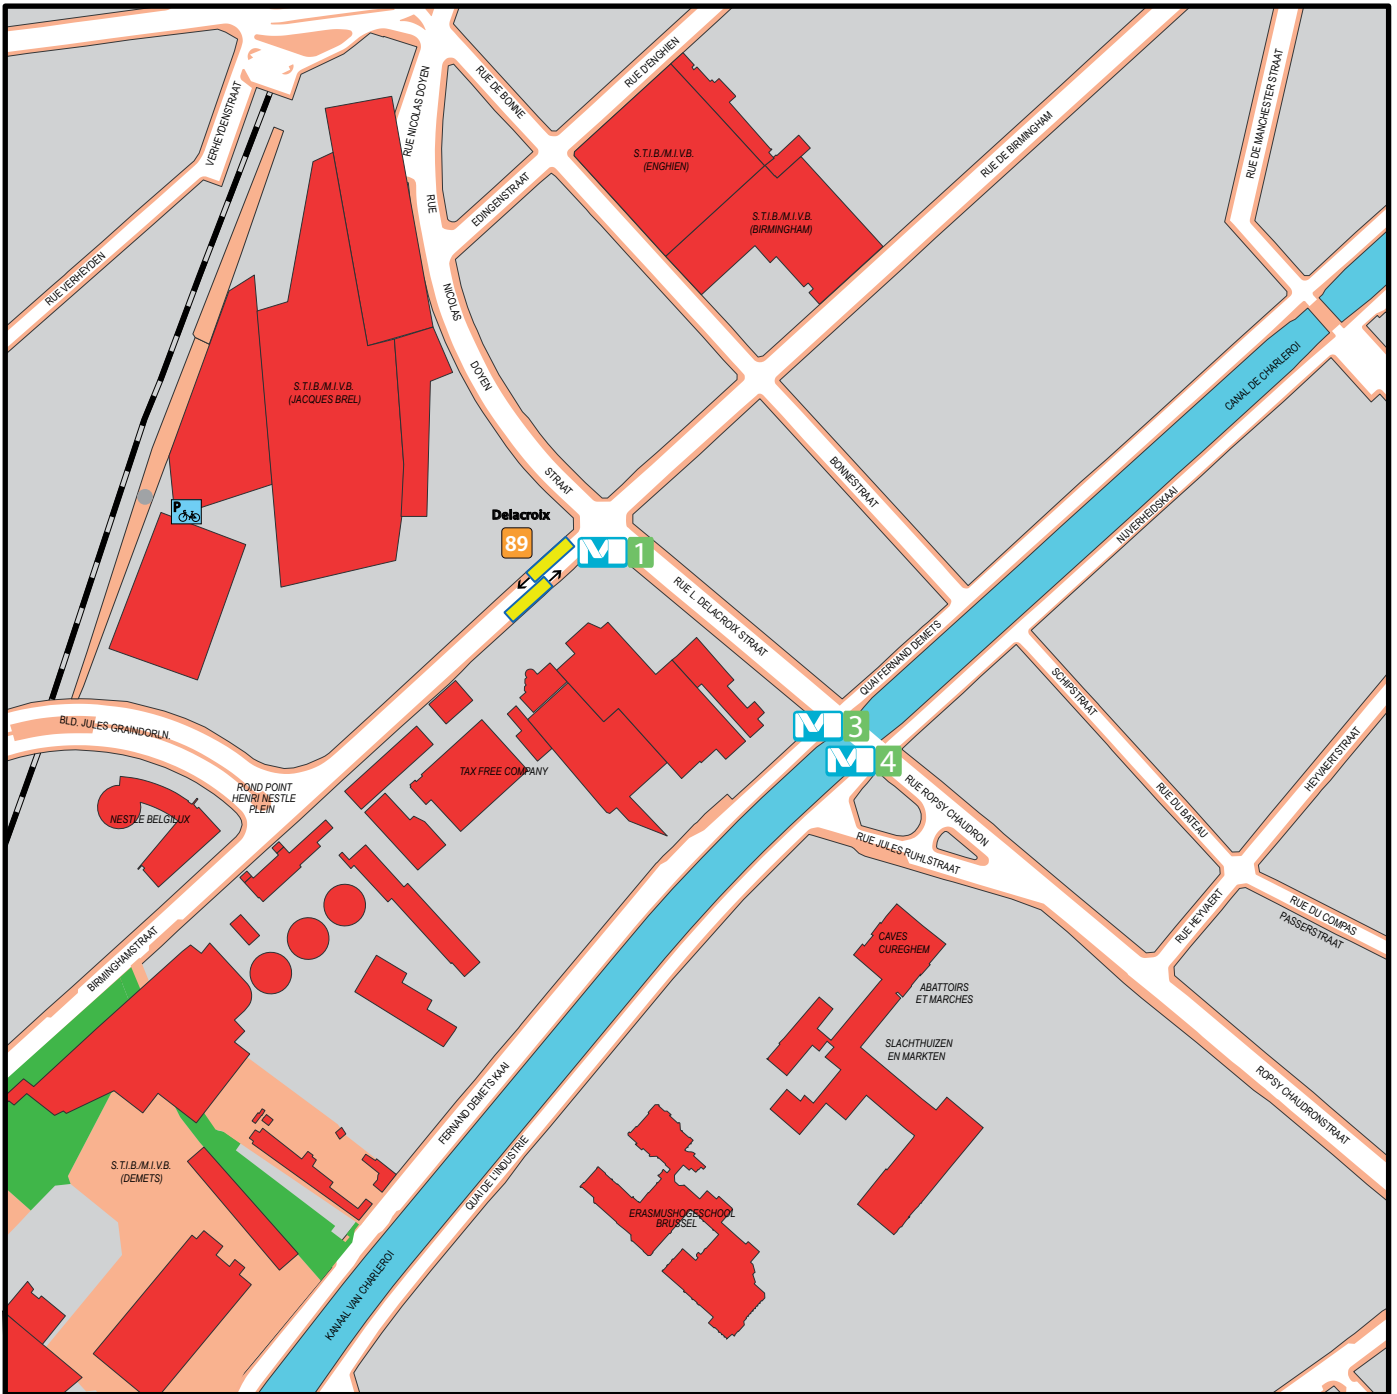

## LEGENDE

Points de vente tickets STIB + adresse		Verkooppunten kaartjes MIVB + adres
Entrée/sortie station Métro		Ingang/uitgang Metrostation
Nom arrêt STIB bus/tram		Naam van halte MIVB bus/tram
Terminus STIB bus/tram		Eindpunt MIVB bus/tram
Arrêt STIB bus/tram		Halte MIVB bus/tram
Arrêt STIB sous-sol tram		Ondergrondhalte MIVB tram
Arrêt TEC / DE LIJN		Halte TEC / DE LIJN
Voiture partagée CAMBIO		Autodelen CAMBIO
Numéro ligne bus / tram		Nummerlijn MIVB bus / tram
Accès aux personnes à mobilité réduite		Toegang aan personen met beperkte mobiliteit
Parking		Parking
Parking vélo		Fietsparking
Poste		Post
Zone piétonne		Wandelzone