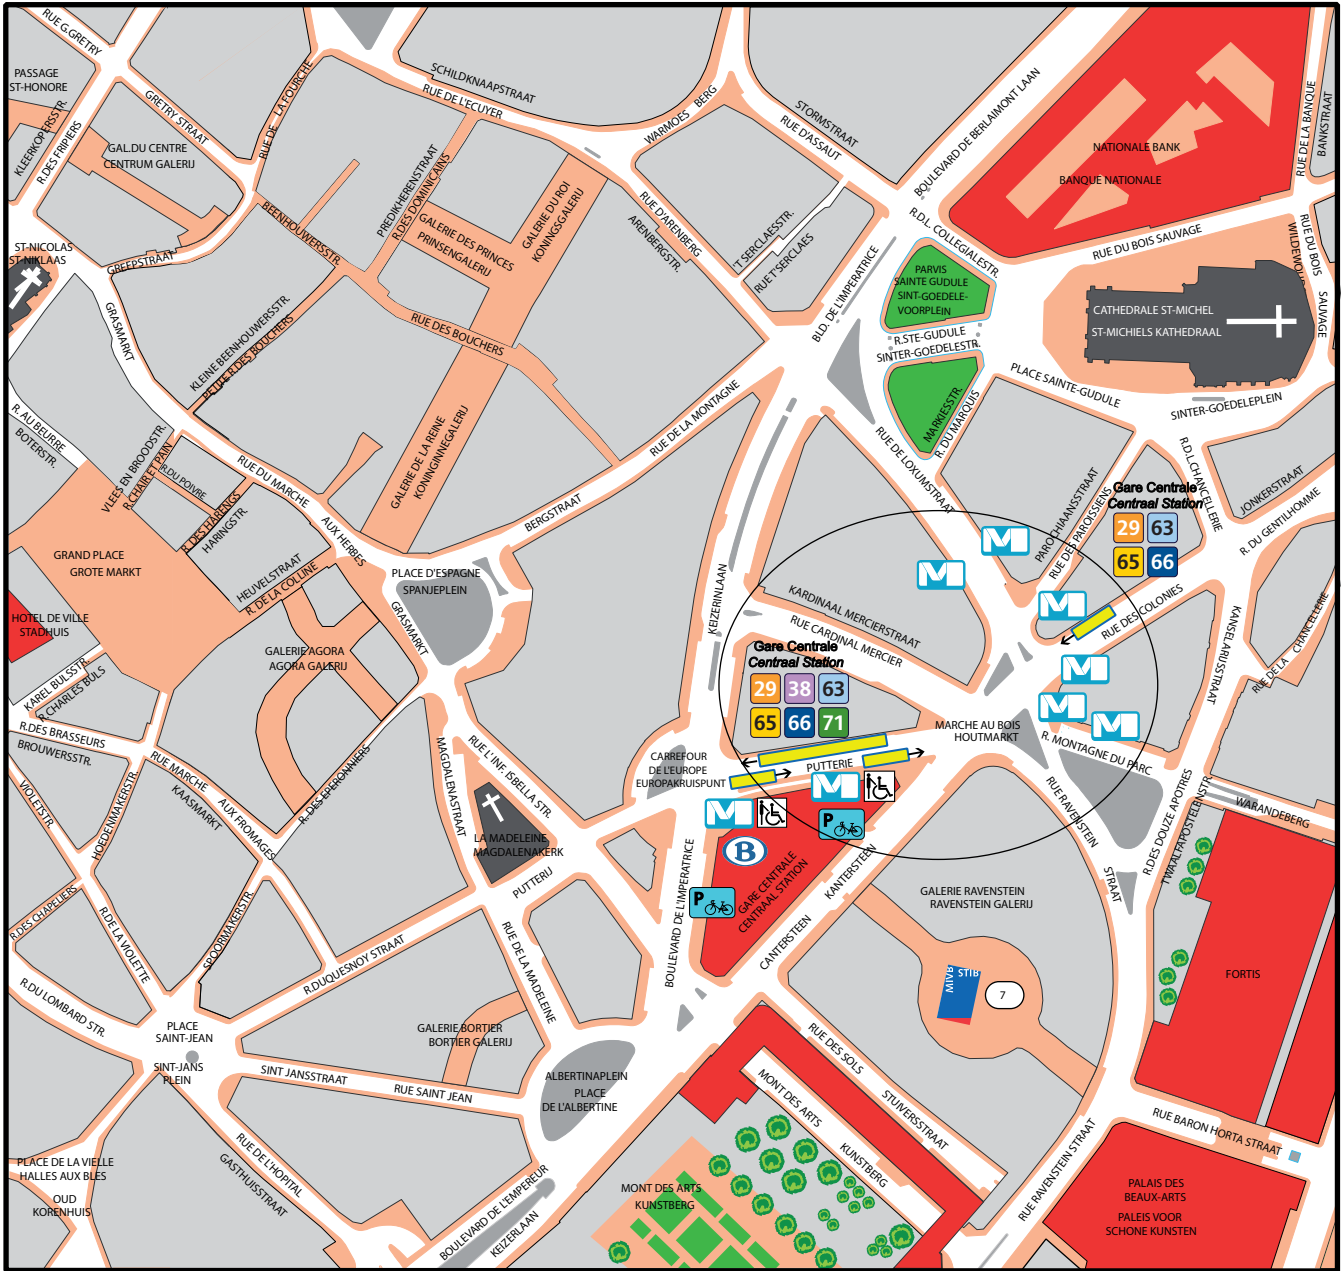

GARE CENTRALE CENTRAAL STATION

Edition juin 2010 Uitgave juni 2010