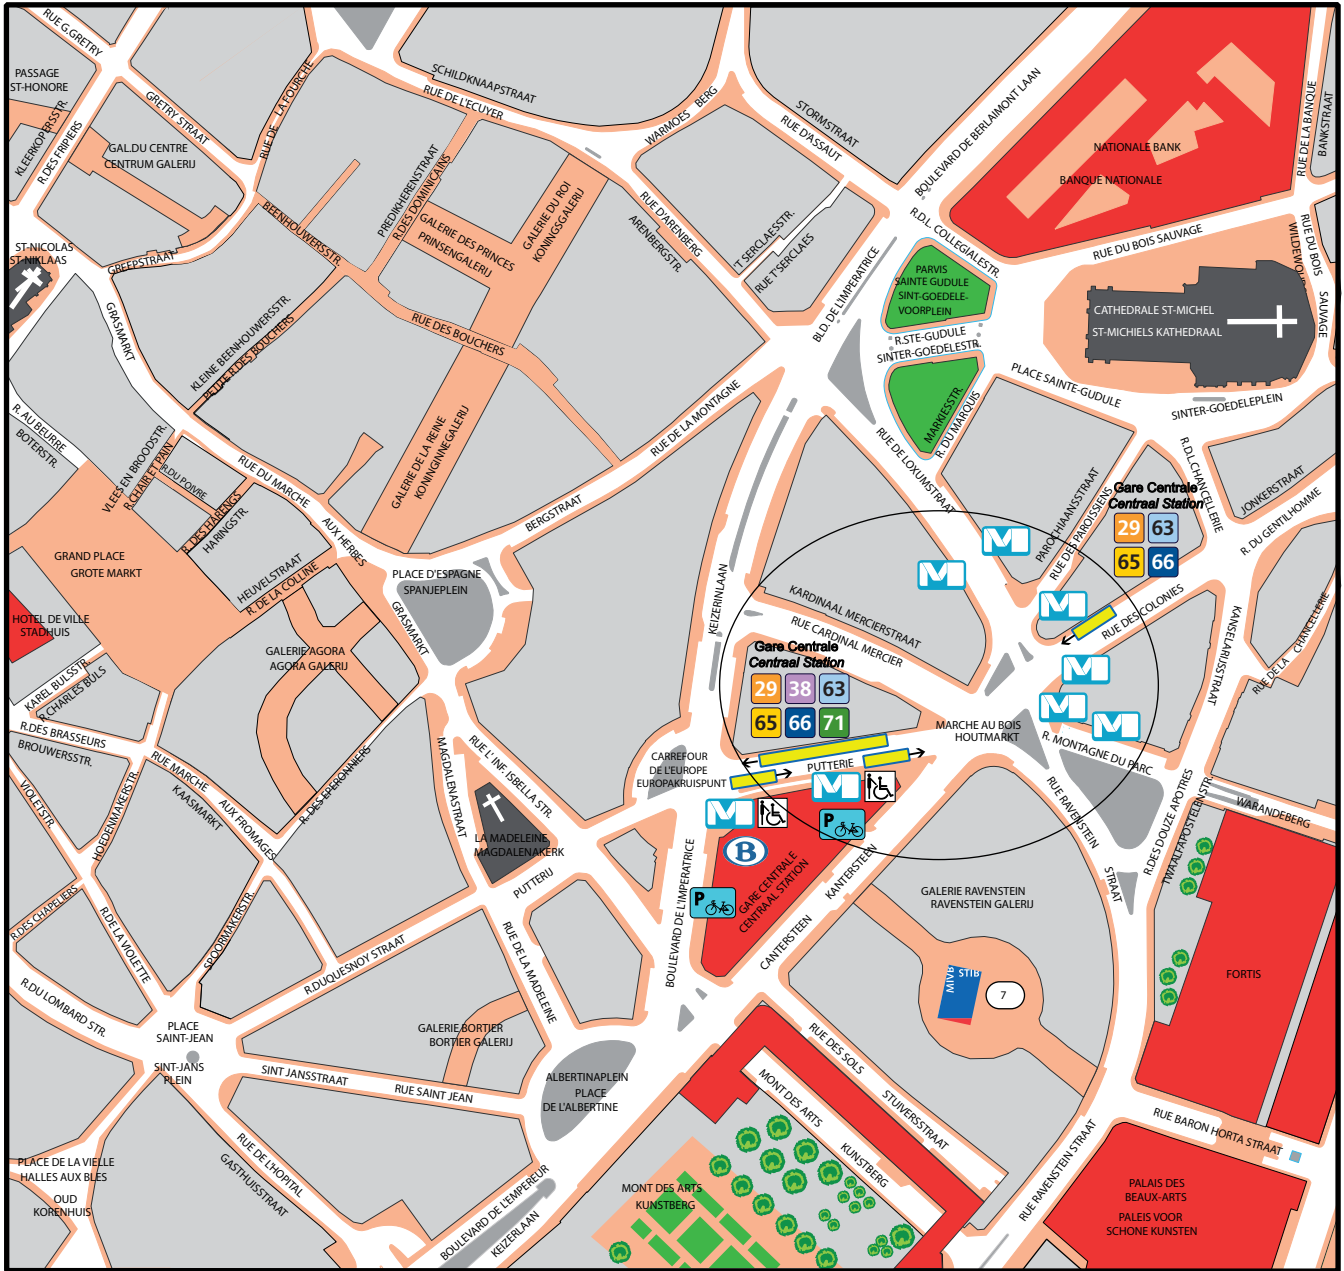

GARE CENTRALE CENTRAAL STATION

Edition juin 2010 Uitgave juni 2010