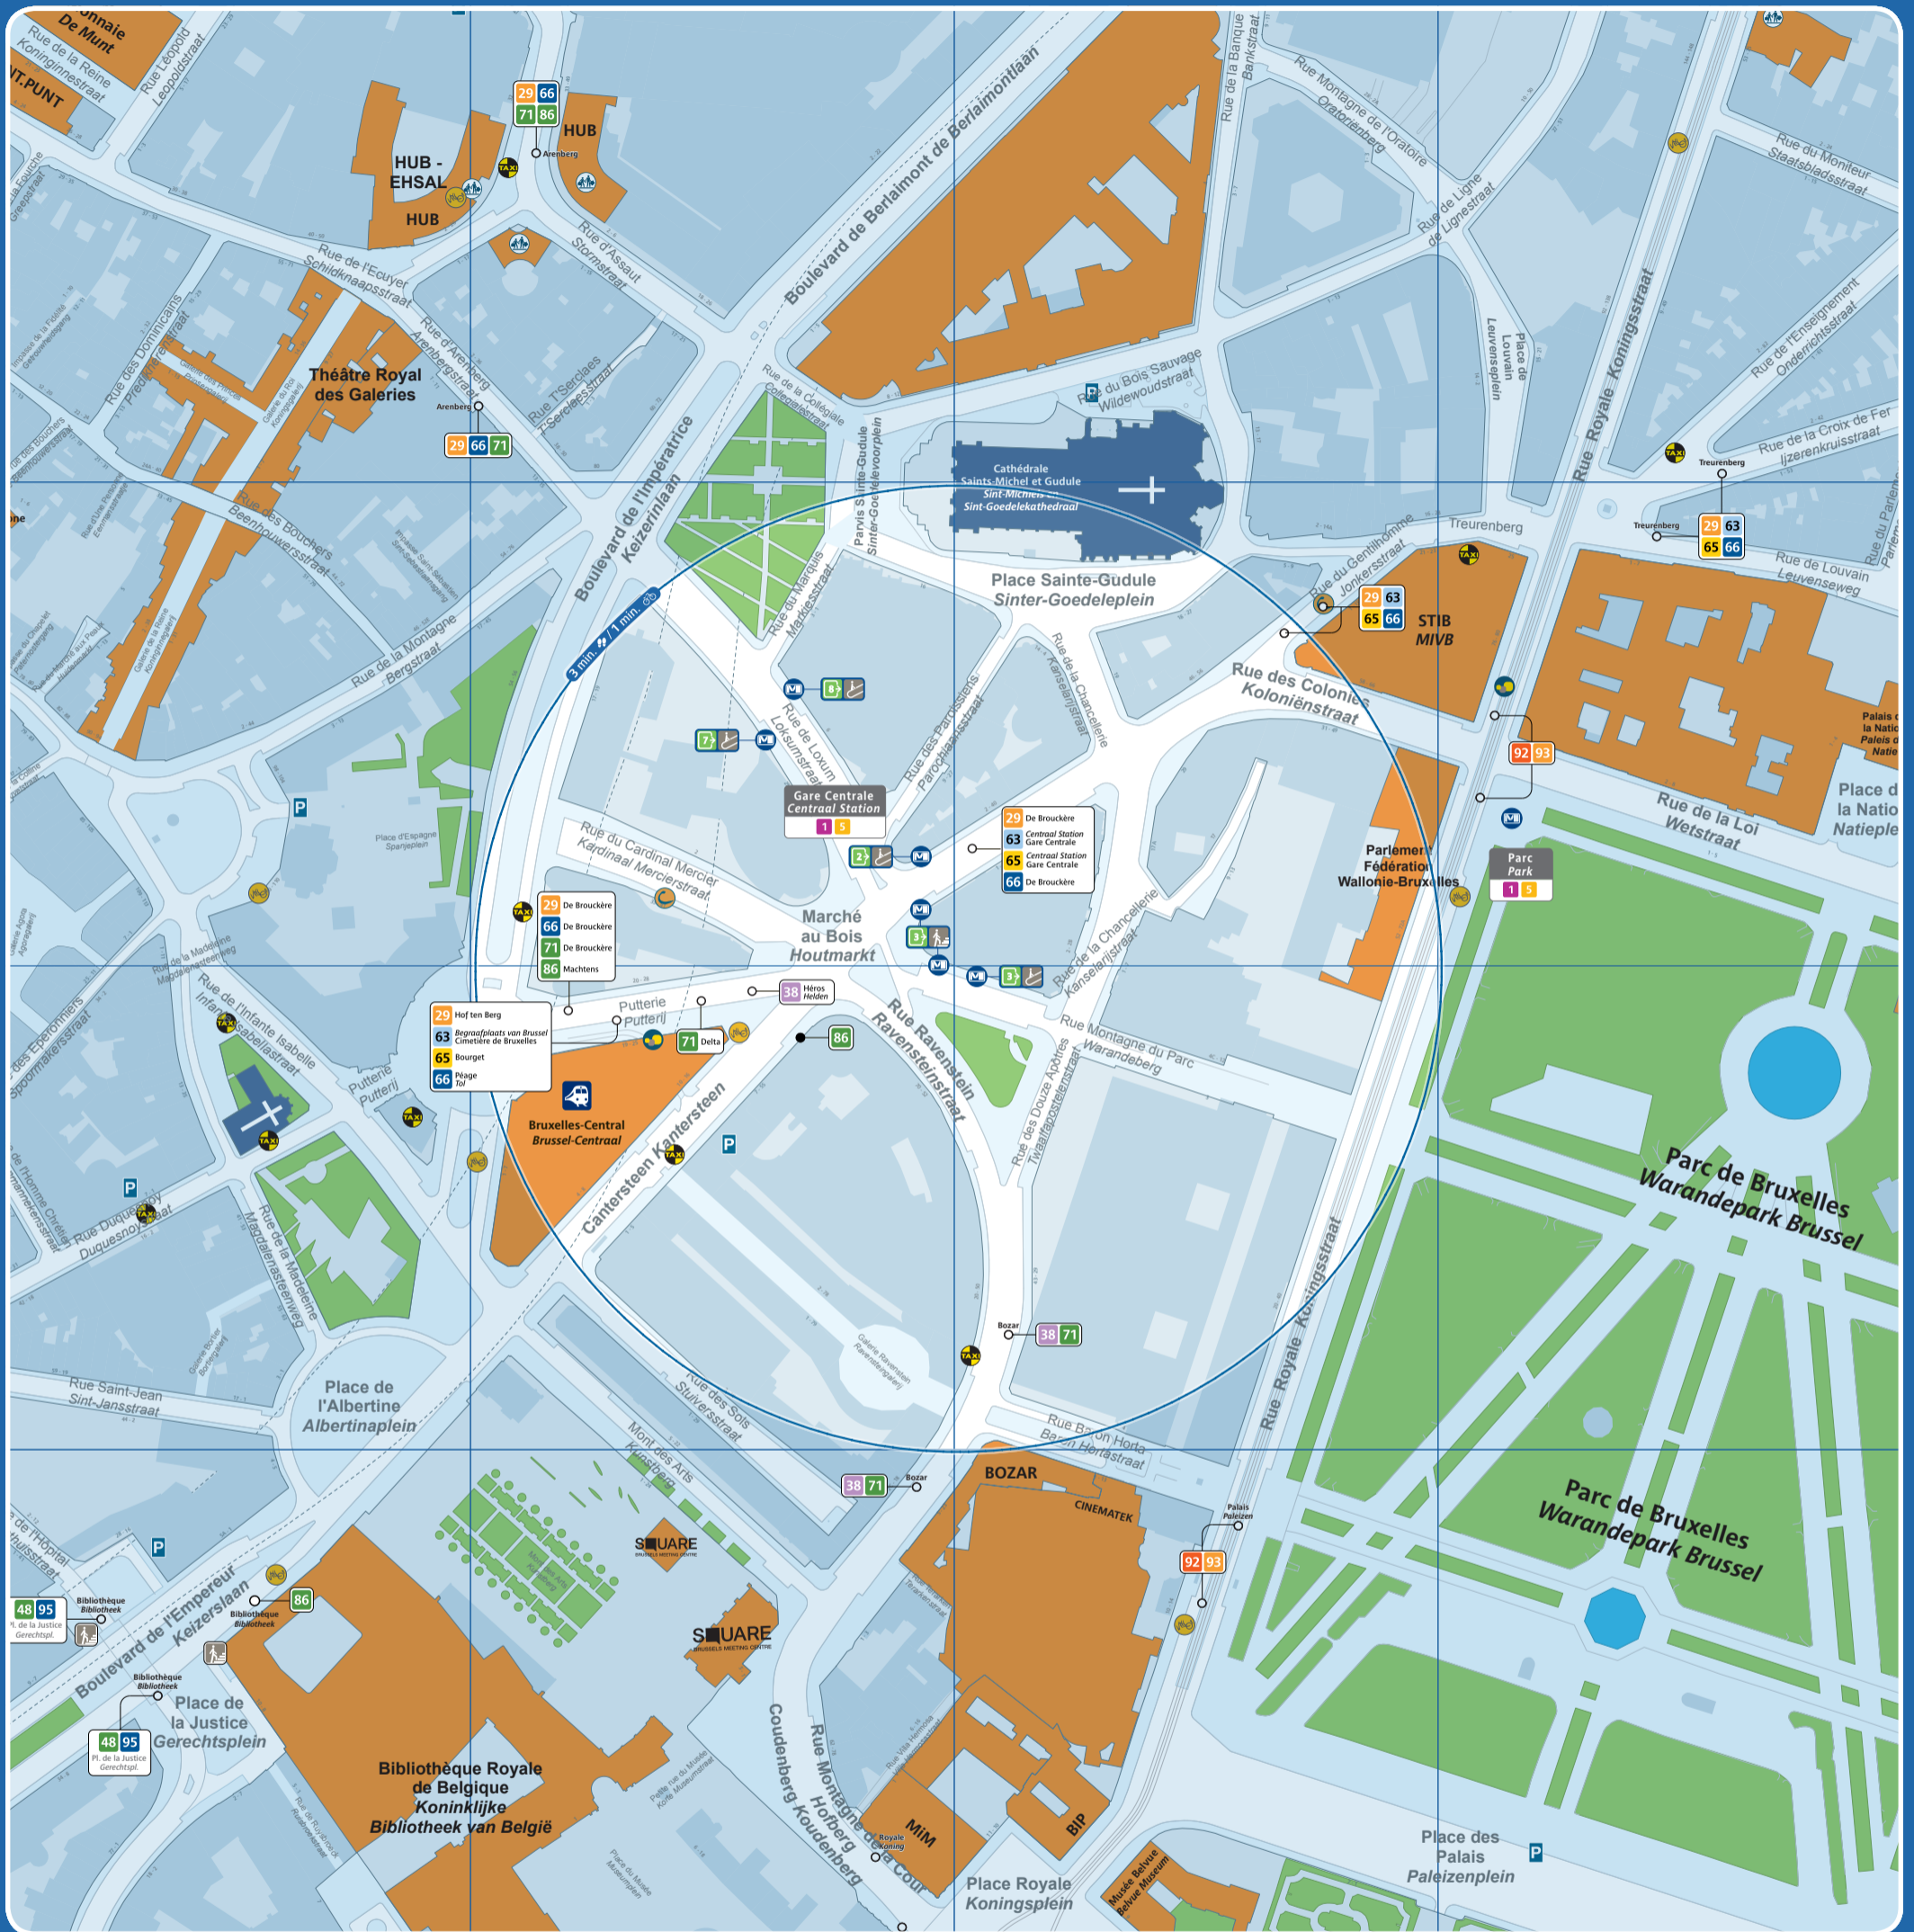

# Gare Centrale / Centraal Station

 Accès station et métro / Prémétro Toegang premetro / metrostation Entrance prémétro / metrostation	 Point de vente Verkooppunten Sales point	 Taxis	 Bureau de poste Postkantoor Post office
 Numéro de sortie Nummer uitgang Exit number	 Point de vente rapide Snelverkooppunt Rapid sales point	 Taxis Collecto 23:00 - 06:00 02 / 800 36 36 www.collecto.org	 Hôpital Ziekenhuis Hospital
 Accès par escalier Toegang via trappen Access by stairs	 Arrêt de surface Bovengrondse halte Aboveground stop	 Gare ferroviaire Treinstation Railway station	 Police Politie
 Accès par escalator Toegang via roltrappen Access by escalators	 Terminus ligne de surface Bovengrondse terminus Aboveground terminus	 Parking vélo Fietsstalling Bicycle parking place	 Maison communale Gemeentehuis Town hall
 Ascenseur pour PMR Lift voor PBM Lift for the PRM	 Vélo partagé Fietsdelen Bicycle sharing	 Parking public Openbare parking Public car park	 École School
 Automate de vente Verkoopautomaat Vending machine	 Voiture partagée Autodelen Car sharing	 Zone piétonne Voetgangerszone Pedestrian area	