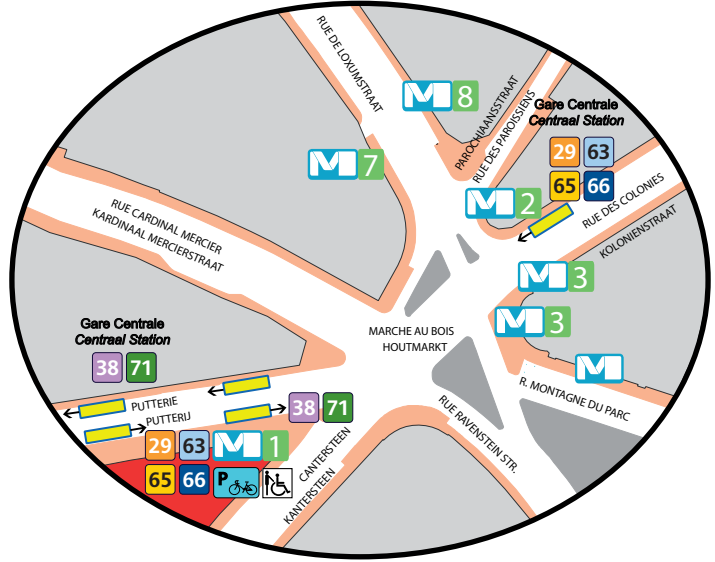

LEGENDE	
Points de vente tickets STIB + adresse	Verkooppunten kaartjes MIVB + adres
Entrée/sortie station Métro	Ingang/uitgang Metrostation
Parking vélo	Fietsparking
Accès aux personnes à mobilité réduite	Toegang aan personen met beperkte mobiliteit
Nom arrêt STIB bus/tram	De Brouckère Naam van halte MIVB bus/tram
Numéro ligne bus/tram	71 Nummerlijn MIVB bus/tram
Arrêt STIB bus/tram	Halte MIVB bus/tram
Zone piétonne	Wandelzone