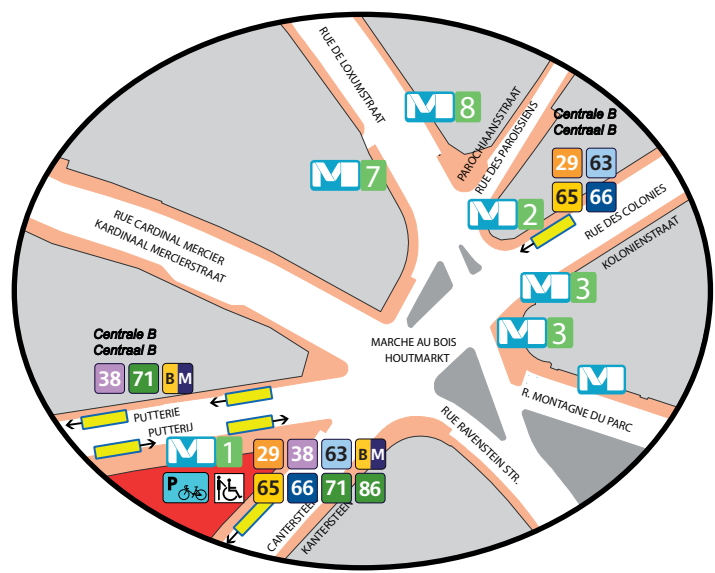

GARE CENTRALE CENTRAAL STATION

Edition 30.06.2008 Uitgave 30.06.2008

Réalisation avec: Bureau de Urbanisme - Distribution & Copyright: CIBR
Verzekering voor middel van Bureau de Urbanisme - Verdeling & Copyright: CIBR
Cartographie STIB-DOT
Cartographie MIVB-DIVA

LEGENDE	
Points de vente tickets STIB + adresse	57 Verkooppunten kaartjes MIVB + adres
Entrée/sortie station Métro	1 Ingang/uitgang Metrostation
Parking vélo	Fietsparking
Accès aux personnes à mobilité réduite	Toegang aan personen met beperkte mobiliteit
Nom arrêt STIB bus/tram	De Brouckère Naam van halte MIVB bus/tram
Numéro ligne bus/tram	71 Nummerlijn MIVB bus/tram
Arrêt STIB bus/tram	Halte MIVB bus/tram
Zone piétonne	Wandelzone