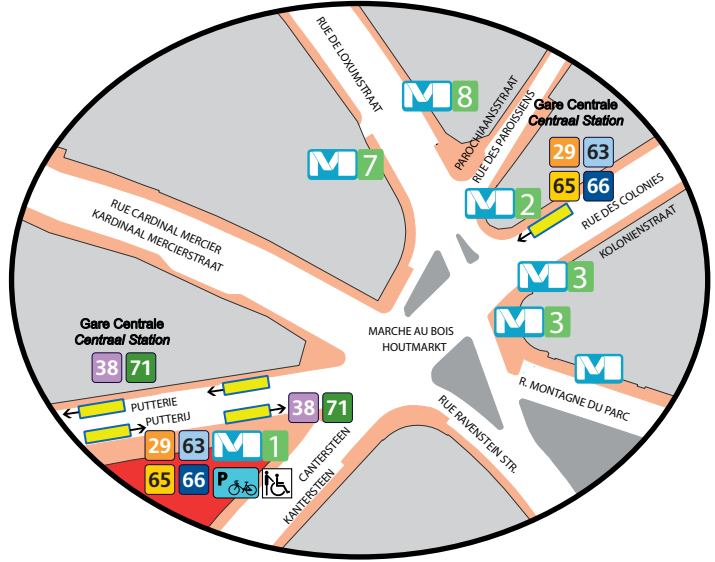

LEGENDE	
Points de vente tickets STIB + adresse	57 Verkooppunten kaartjes MIVB + adres
Entrée/sortie station Métro	Ingang/uitgang Metrostation
Parking vélo	Fietsparking
Accès aux personnes à mobilité réduite	Toegang aan personen met beperkte mobiliteit
Nom arrêt STIB bus/tram	De Brouckère Naam van halte MIVB bus/tram
Numéro ligne bus/tram	71 Nummerlijn MIVB bus/tram
Arrêt STIB bus/tram	Halte MIVB bus/tram
Zone piétonne	Wandelzone