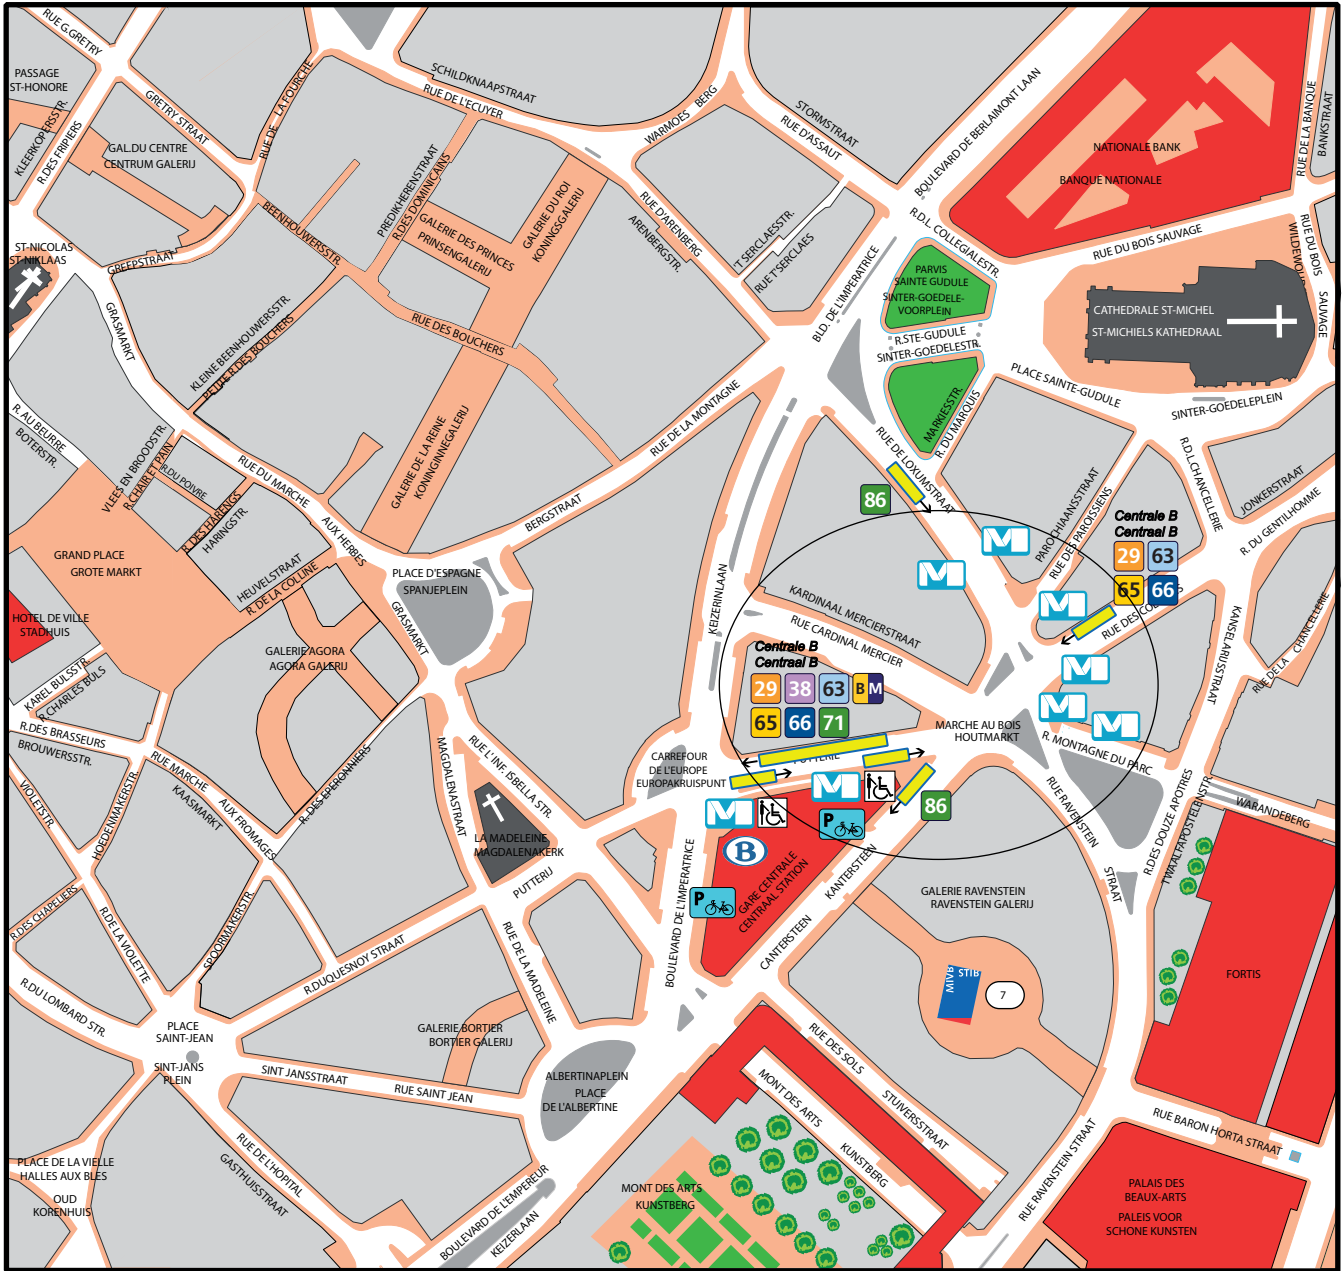

GARE CENTRALE CENTRAAL STATION

Edition 30.06.2008 Uitgave 30.06.2008

Réalisation avec: Bureau de Urbanisme - Distribution & Copyright: CIBR
Verzekering voor middel van Bureau de Urbanisme - Verdeling & Copyright: CIBR
Cartographie STIB-DOT
Cartographie MIVB-DIVA

LEGENDE	
Points de vente tickets STIB + adresse	57 Verkooppunten kaartjes MIVB + adres
Entrée/sortie station Métro	1 Ingang/uitgang Metrostation
Parking vélo	Fietsparking
Accès aux personnes à mobilité réduite	Toegang aan personen met beperkte mobiliteit
Nom arrêt STIB bus/tram	De Brouckère Naam van halte MIVB bus/tram
Numéro ligne bus/tram	71 Nummerlijn MIVB bus/tram
Arrêt STIB bus/tram	Halte MIVB bus/tram
Zone piétonne	Wandelzone