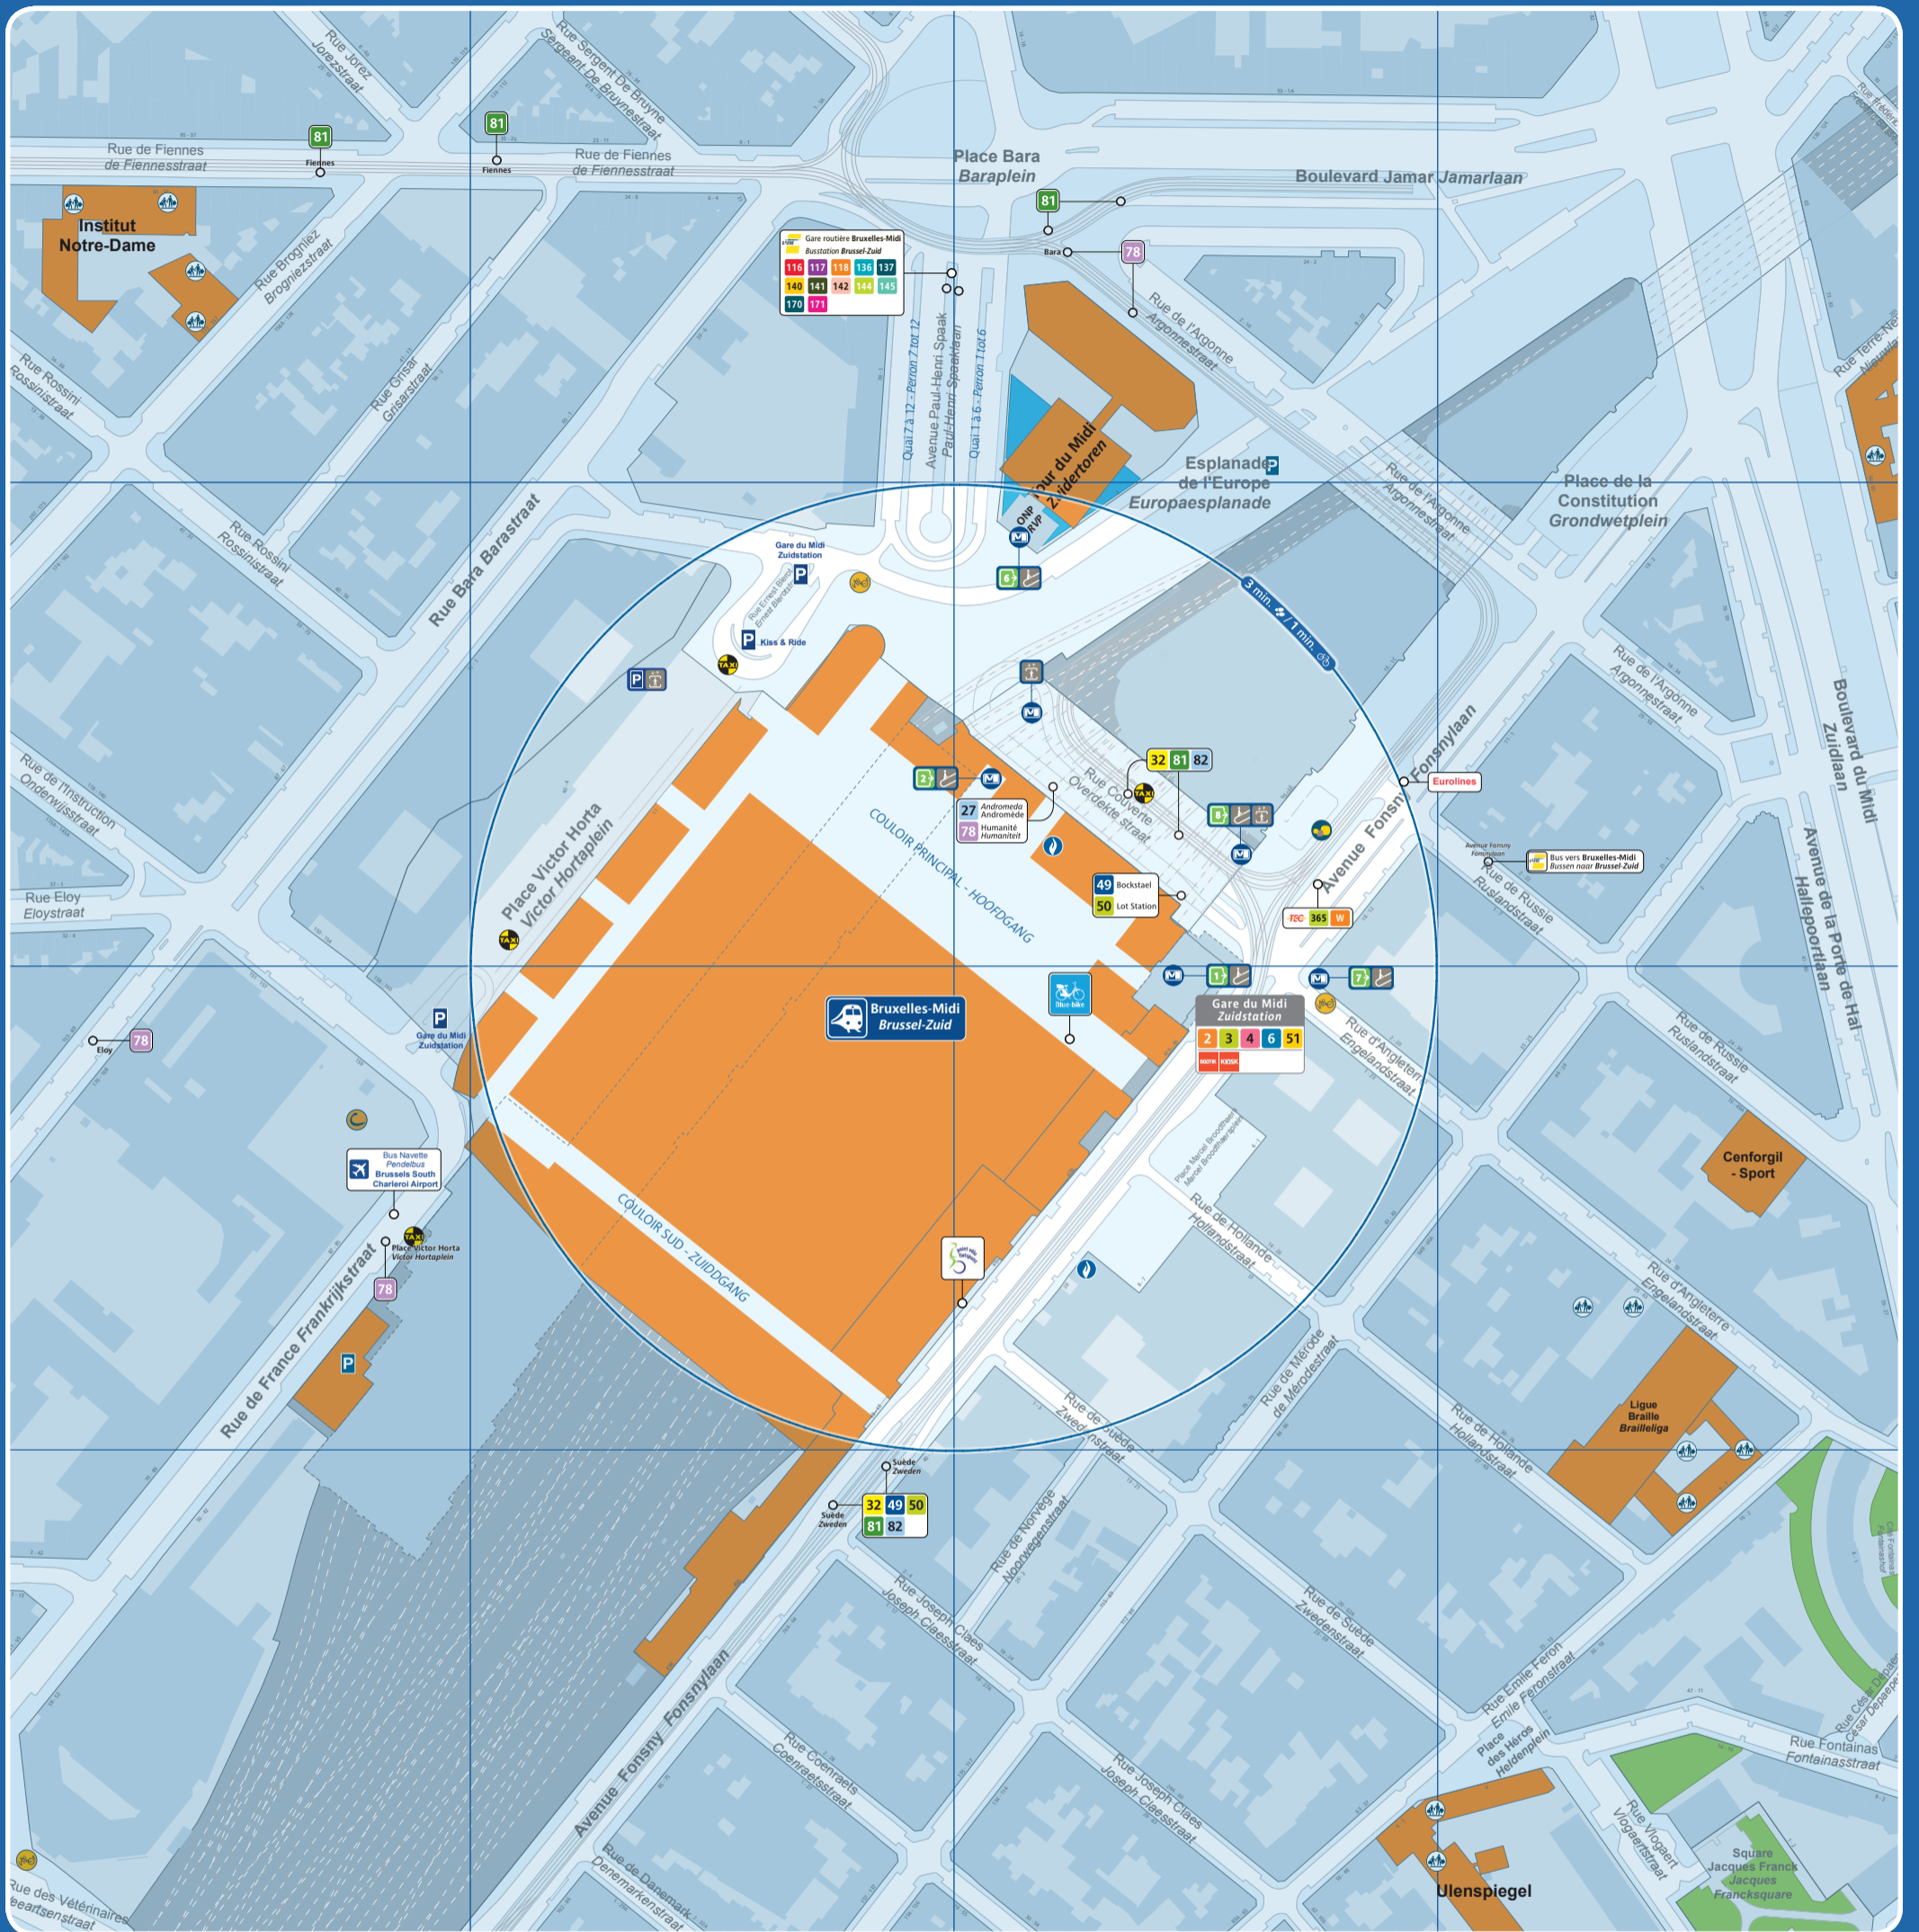

# Zuidstation / Gare du Midi

Toegang premetro / metrostation  
Accès station et métro / Prémétro  
Entrance prémetro / metrostation

Nummer uitgang  
Numéro de sortie  
Exit number

Toegang via trappen  
Accès par escalier  
Access by stairs

Toegang via roltrappen  
Accès par escalator  
Access by escalators

Lift voor PBM  
Ascenseur pour PMR  
Lift for the PRM

Verkoopautomaat  
Automate de vente  
Vending machine

Verkooppunten  
Point de vente  
Sales point

Snelverkooppunt  
Point de vente rapide  
Rapid sales point

Bovengrondse halte  
Arrêt de surface  
Aboveground stop

Bovengrondse terminus  
Terminus ligne de surface  
Aboveground terminus

Fietsdelen  
Vélo partagé  
Bicycle sharing

Openbare parking  
Parking public  
Public car park

Voetgangerszone  
Zone piétonne  
Pedestrian area

Postkantoor  
Bureau de poste  
Post office

Ziekenhuis  
Hôpital  
Hospital

Police  
Politie

Gemeentehuis  
Maison communale  
Town hall