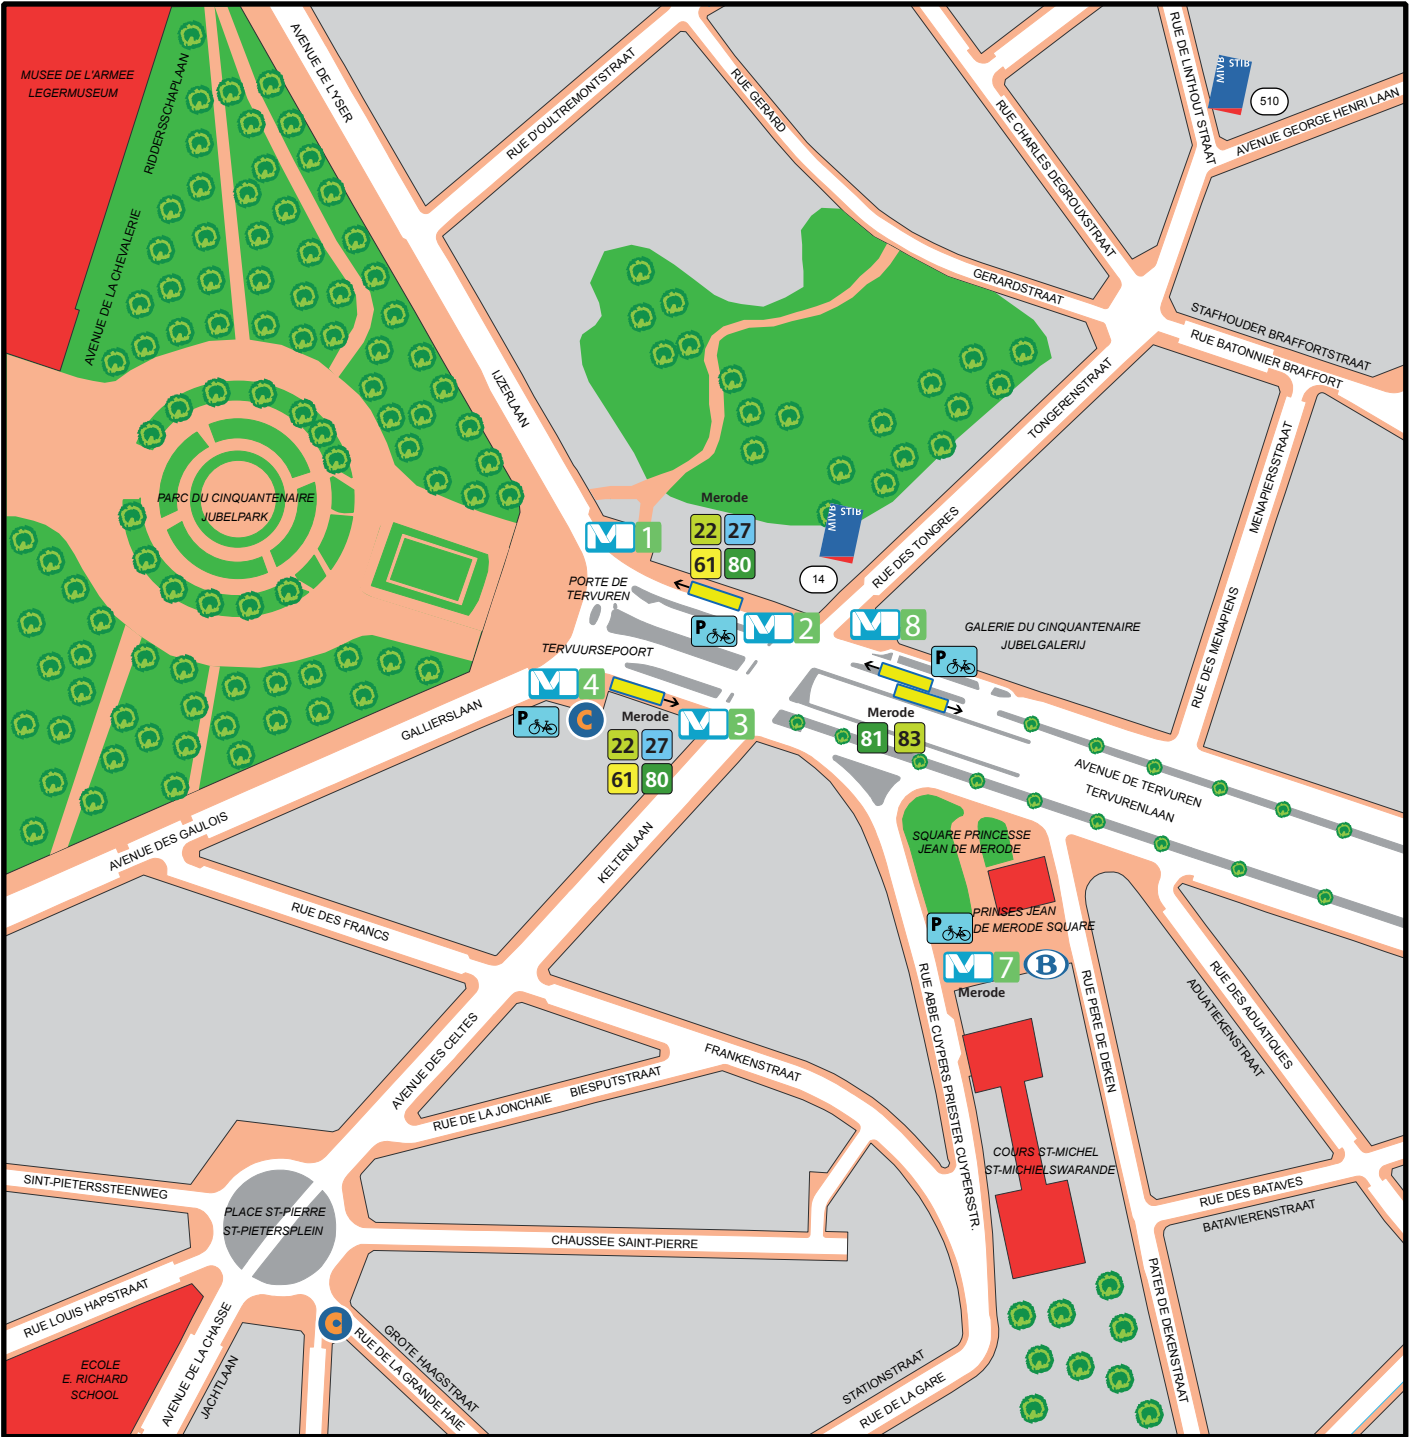

MERODE

Edition 23.11.2009 Uitgave 23.11.2009

LEGENDE

Points de vente tickets STIB + adresse		Verkooppunten kaartjes MIVB + adres
Entrée/sortie station Métro		Ingang/uitgang Metrostation
Nom arrêt STIB bus/tram		Naam van halte MIVB bus/tram
Terminus STIB bus/tram		Eindpunt MIVB bus/tram
Arrêt STIB bus/tram		Halte MIVB bus/tram
Arrêt STIB sous-sol tram		Ondergrondhalte MIVB tram
Arrêt TEC / DE LUN		Halte TEC / DE LUN
Voiture partagée CAMBIO		Autodelen CAMBIO
Numéro ligne bus / tram		Nummerlijn MIVB bus / tram
Accès aux personnes à mobilité réduite		Toegang aan personen met beperkte mobiliteit
Parking		Parking
Parking vélo		Fietsparking
Poste		Post
Zone piétonne		Wandelizeone

Info

stib.be

mivb.be

070 23 2000