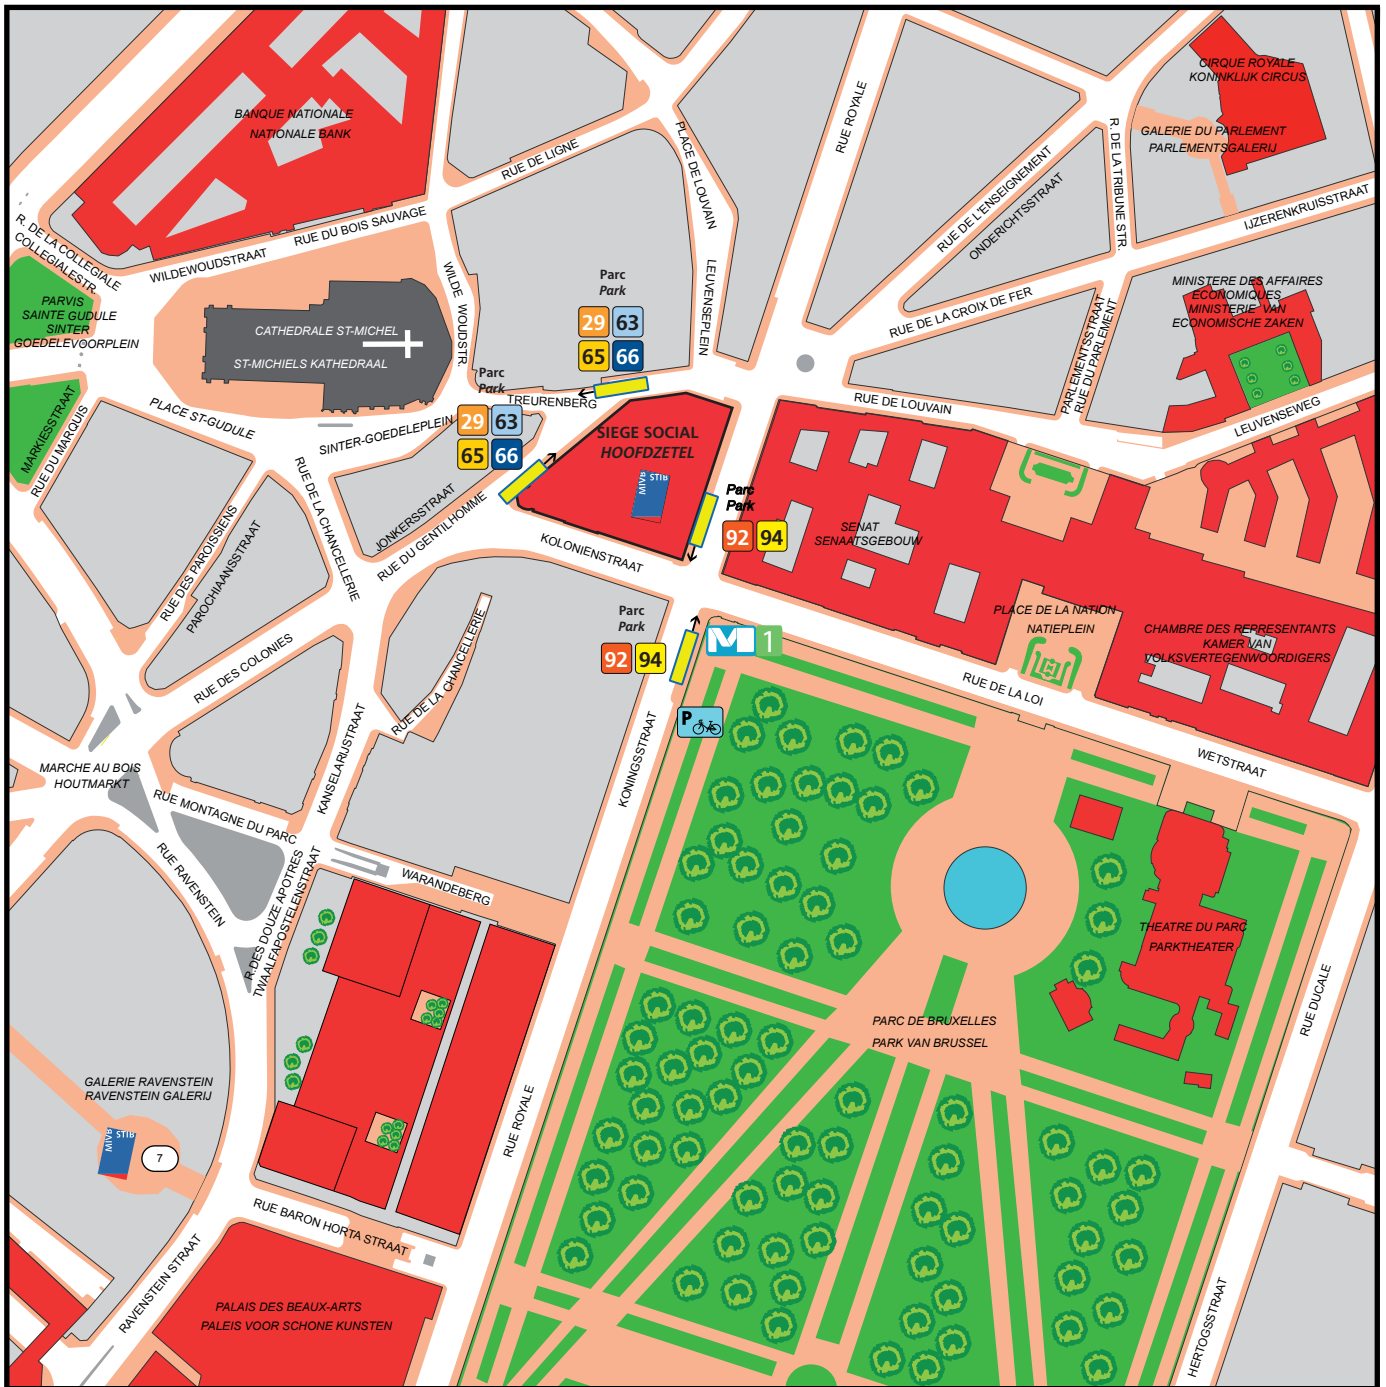

PARK PARC

Edition 06.04.2009 Uitgave 06.04.2009

Cartographie STIB-DOT
 Cartografie MIVB-DVA
 Réalisé avec Brussels Urbis® - Distribution & Copyright CIRB
 Vervatwoordelijk door middel van Brussels Urbis® - Verdeling & Copyright CIRB

LEGENDE

| | | |
|--|--|--|
| Points de vente tickets STIB + adresse | | Verkooppunten kaartjes MIVB + adres |
| Entrée/sortie station Métro | | Ingang/uitgang Metrostation |
| Nom arrêt STIB bus/tram | | Naam van halte MIVB bus/tram |
| Terminus STIB bus/tram | | Eindpunt MIVB bus/tram |
| Arrêt STIB bus/tram | | Halte MIVB bus/tram |
| Arrêt STIB sous-sol tram | | Ondergrondhalte MIVB tram |
| Arrêt TEC / DE LUN | | Halte TEC / DE LUN |
| Voiture partagée CAMBIO | | Autodelen CAMBIO |
| Numéro ligne bus / tram | | Nummerlijn MIVB bus / tram |
| Accès aux personnes à mobilité réduite | | Toegang aan personen met beperkte mobiliteit |
| Parking | | Parking |
| Parking vélo | | Fietsparking |
| Poste | | Post |
| Zone piétonne | | Wandelizeone |