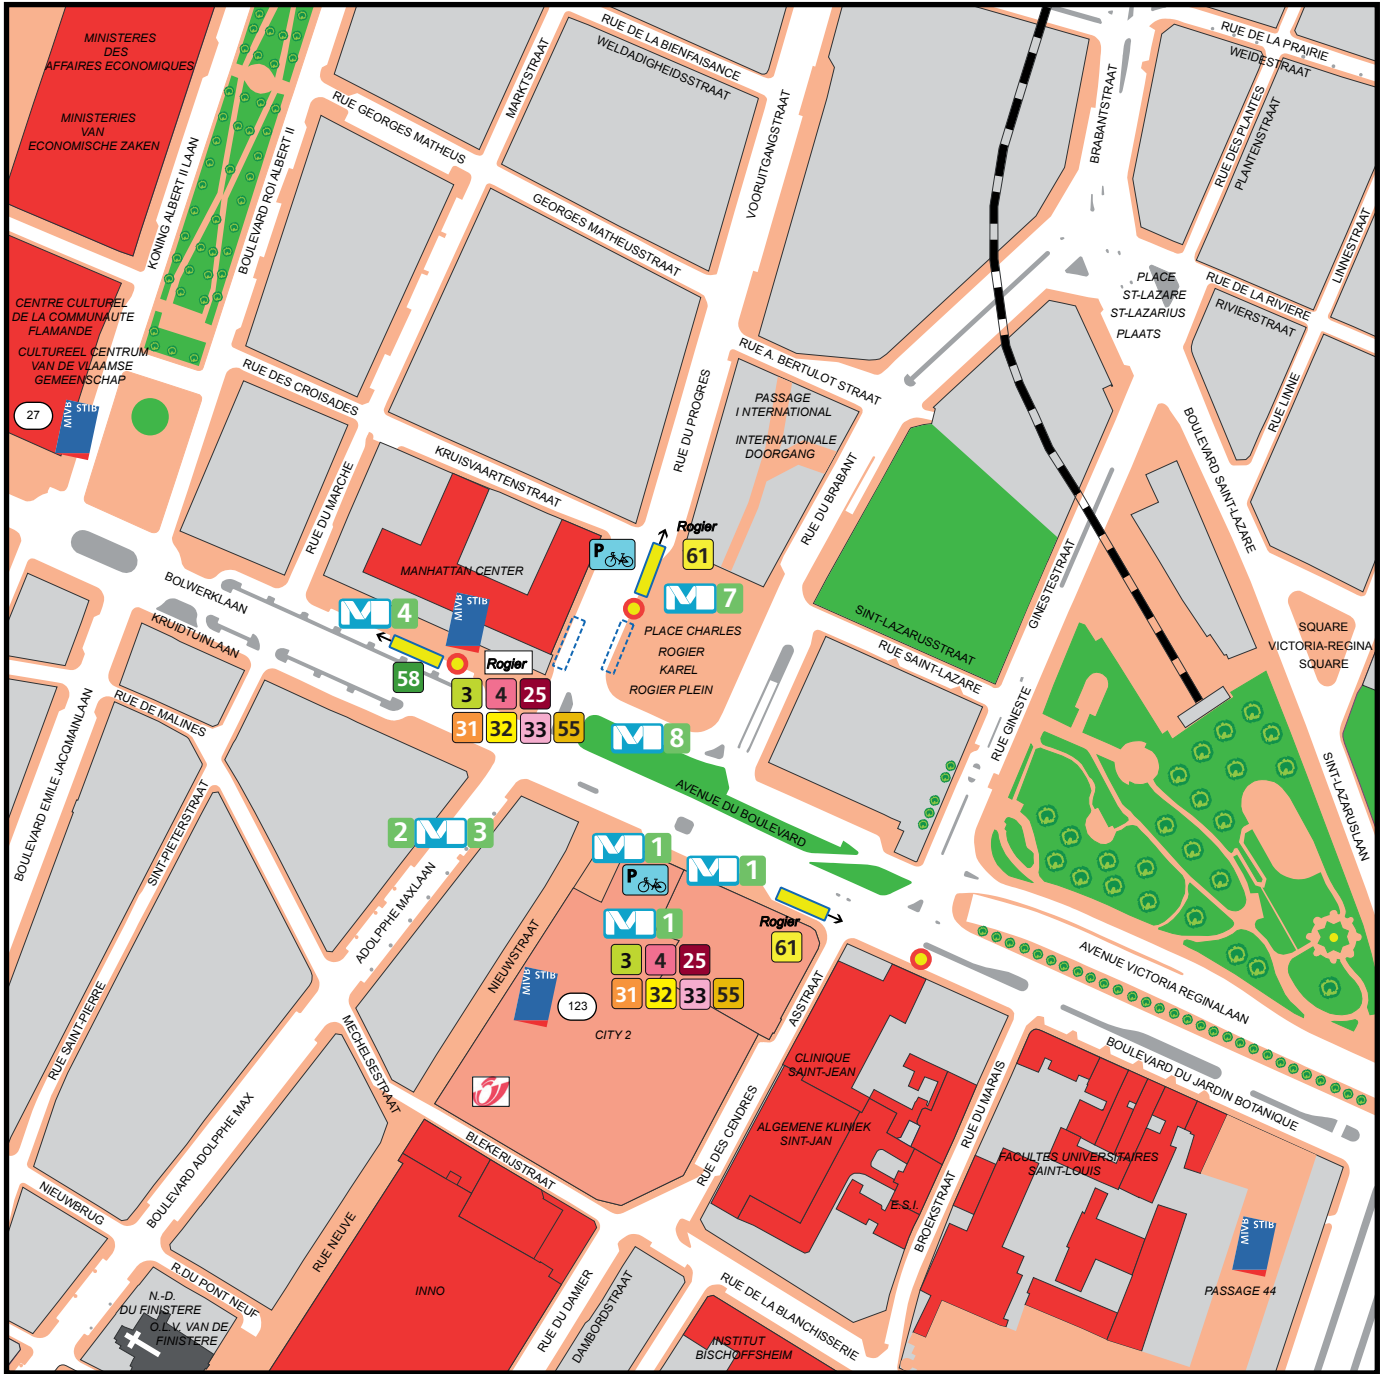

ROGIER

Edition 06.04.2009 Uitgave 06.04.2009

Réalisé avec Brussels UrbisSIO - Distribution & Copyright CIRB
Verwezenlijkt door middel van Brussels UrbisSIO - Verdeling & Copyright CIRB
Cartographie STIB-DOT
Cartographie MIVB-DVA

LEGENDE	
Points de vente tickets STIB + adresse	57 Verkooppunten kaartjes MIVB + adres
Entrée/sortie station Métro	Ingang/uitgang Metrostation
Nom arrêt STIB bus/tram	Naam van halte MIVB bus/tram
Terminus STIB bus/tram	Eindpunt MIVB bus/tram
Arrêt STIB bus/tram	Halte MIVB bus/tram
Arrêt STIB sous-sol tram	Ondergrondhalte MIVB tram
Arrêt TEC / DE LIJN	Halte TEC / DE LIJN
Voiture partagée CAMBIO	Autodelen CAMBIO
Numéro ligne bus / tram	Nummerlijn MIVB bus / tram
Accès aux personnes à mobilité réduite	Toegang aan personen met beperkte mobiliteit
Parking	Parking
Parking vélo	Fietsparking
Poste	Post
Zone piétonne	Wandelzone

Info

stib.be

mivb.be

070 23 2000