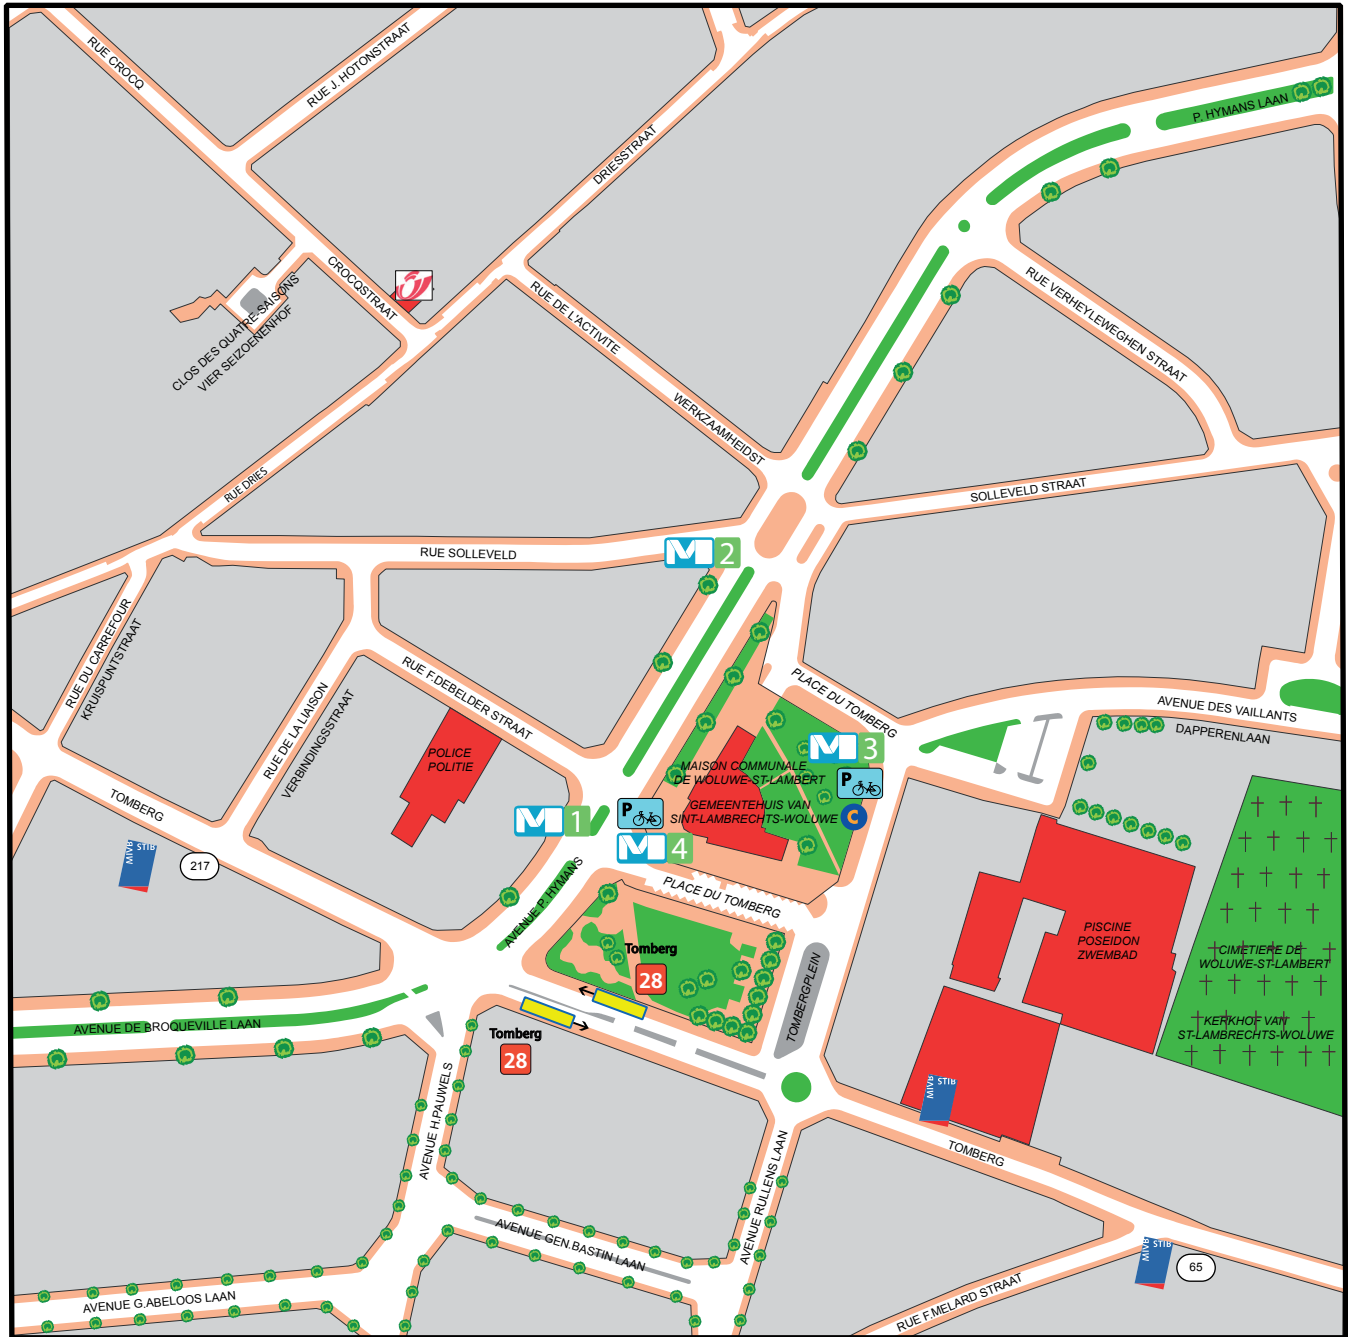

TOMBERG

Edition 06.04.2009 Uitgave 06.04.2009

LEGENDE

Points de vente tickets STIB + adresse		Verkooppunten kaartjes MIVB + adres
Entrée/sortie station Métro		Ingang/uitgang Metrostation
Nom arrêt STIB bus/tram		Naam van halte MIVB bus/tram
Terminus STIB bus/tram		Eindpunt MIVB bus/tram
Arrêt STIB bus/tram		Halte MIVB bus/tram
Arrêt STIB sous-sol tram		Ondergrondhalte MIVB tram
Arrêt TEC / DE LIJN		Halte TEC / DE LIJN
Voiture partagée CAMBIO		Autodelen CAMBIO
Numéro ligne bus / tram		Nummerlijn MIVB bus / tram
Accès aux personnes à mobilité réduite		Toegang aan personen met beperkte mobiliteit
Parking		Parking
Parking vélo		Fietsparking
Poste		Post
Zone piétonne		Wandelzone

Info

stib.be
mivb.be
070 23 2000