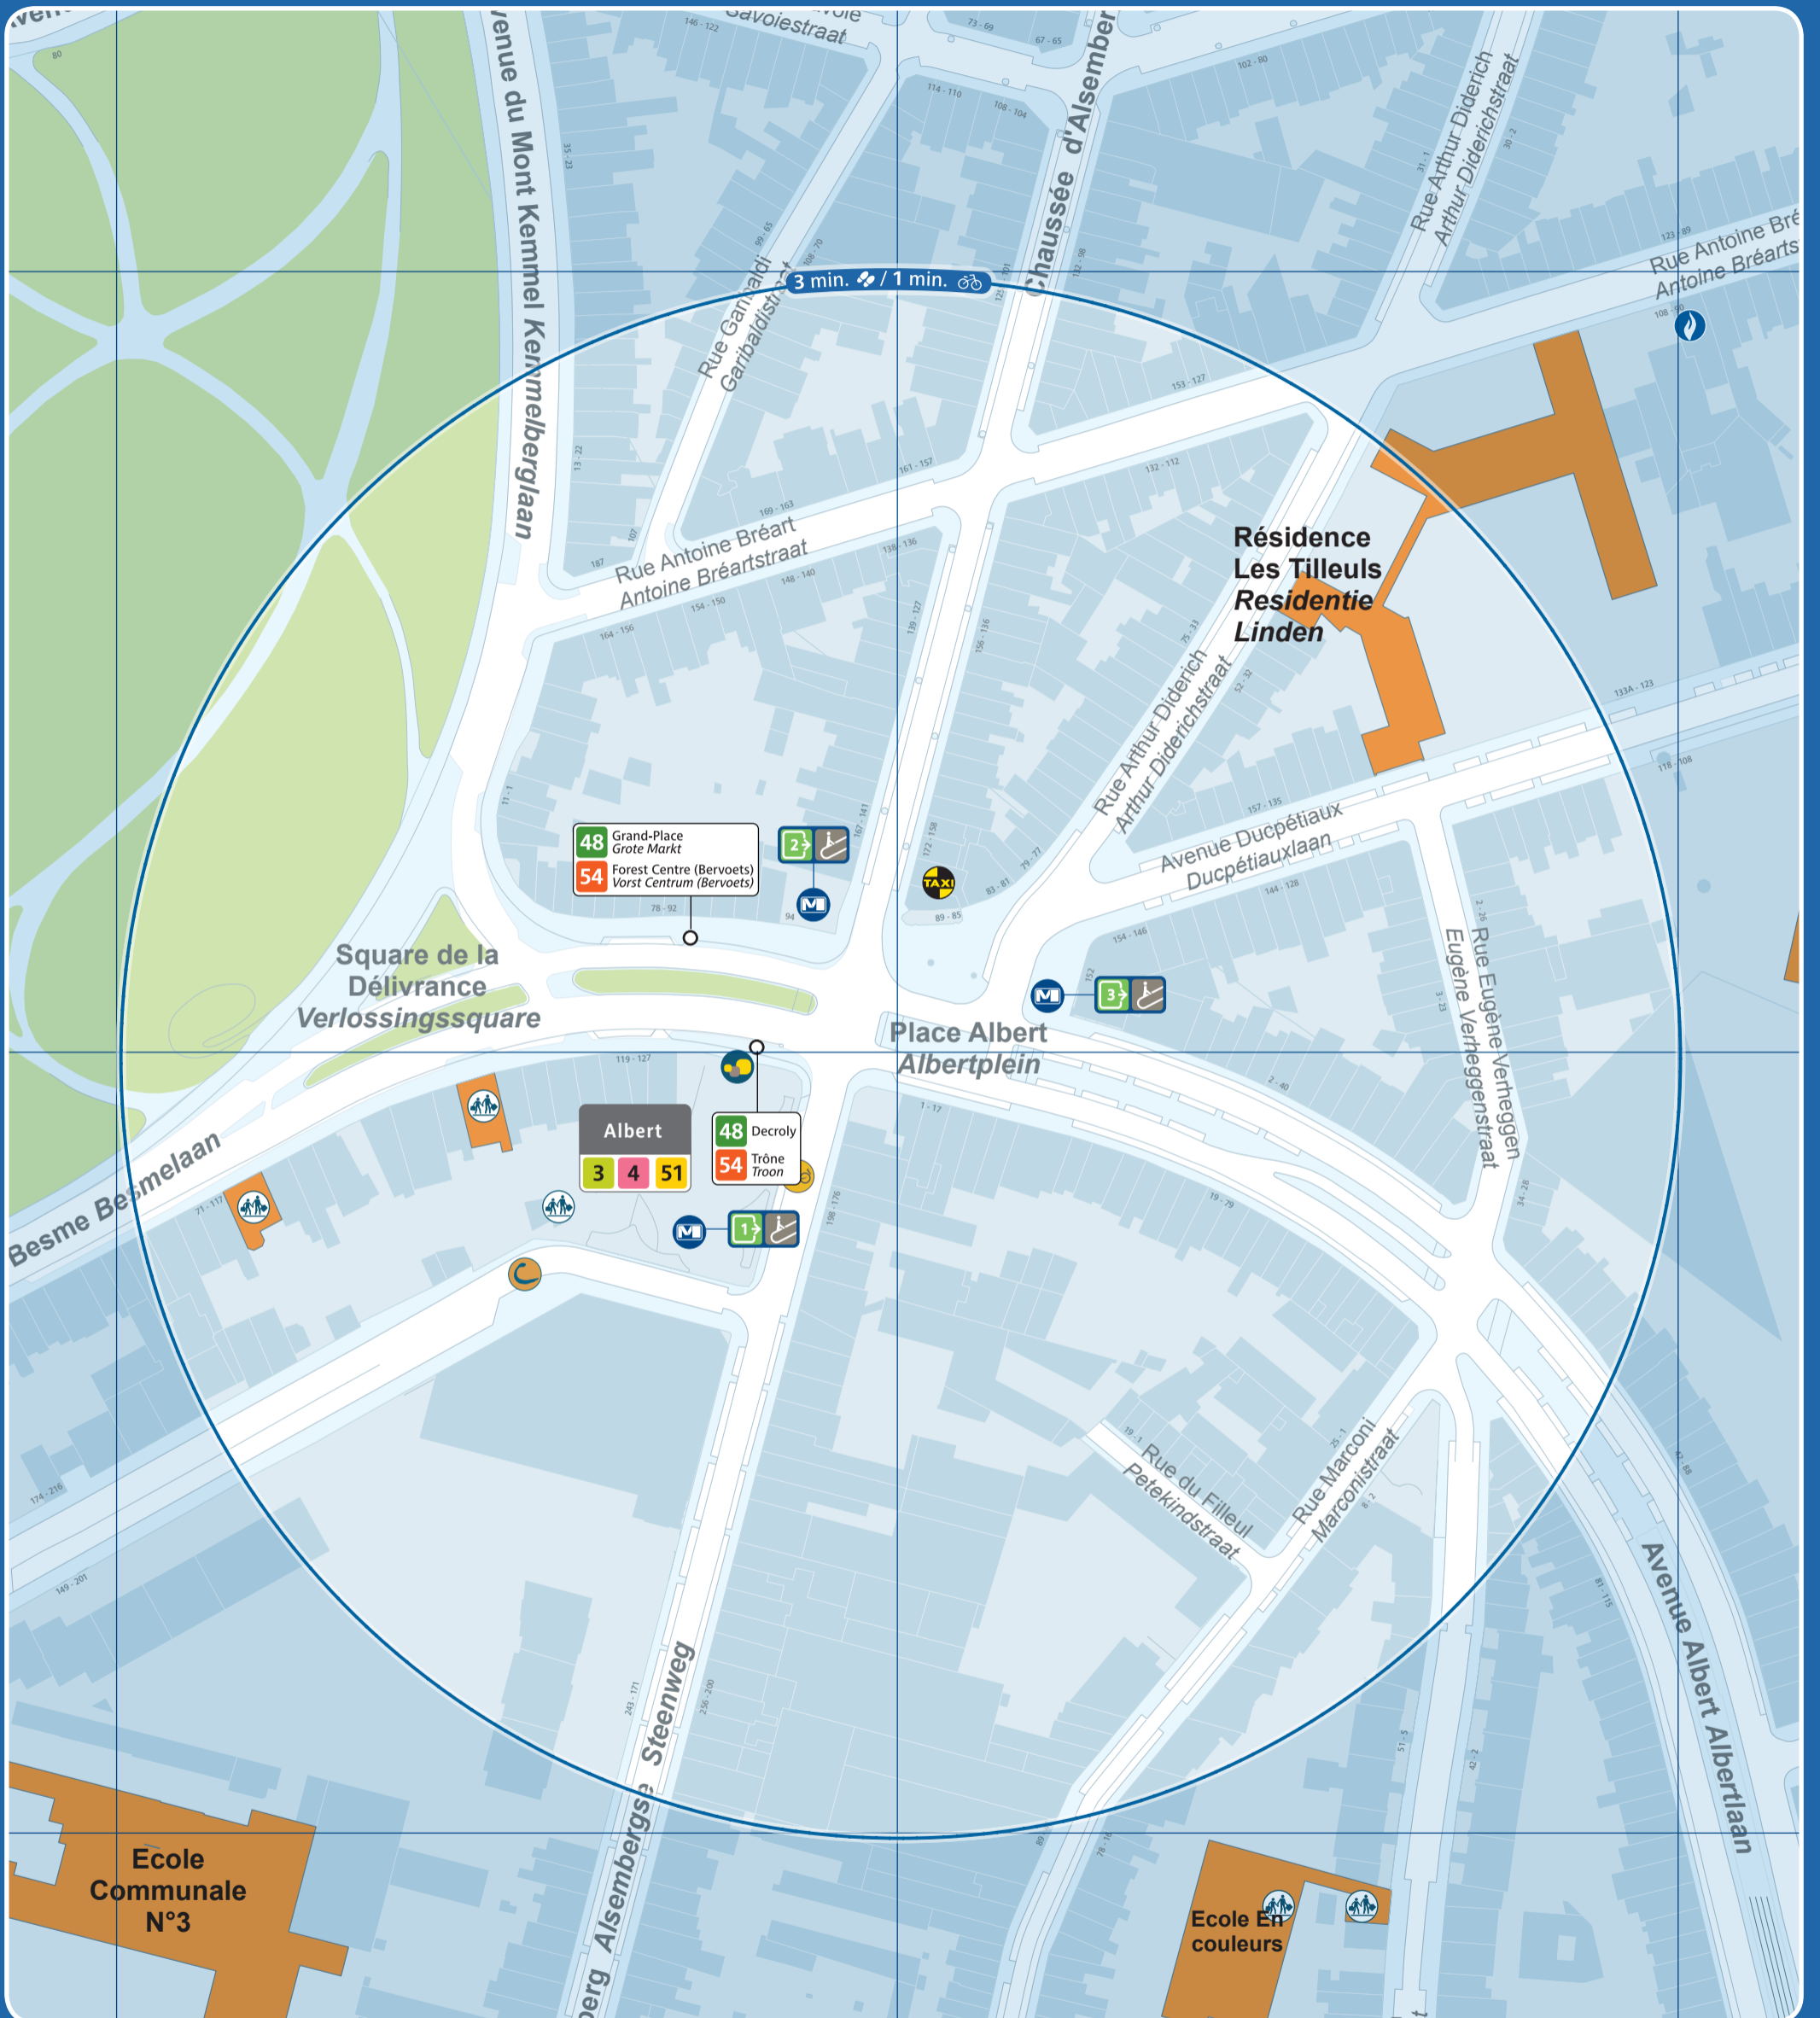

Albert

Accès station et métro / Prémétro Toegang premetro / metrostation Entrance prémetro / metrostation	Ascenseur pour PMR Lift voor PBM Lift for the PRM	Arrêt de surface Bovengrondse halte Aboveground stop	Taxis	Parking public Openbare parking Public car park	Police Politie
Numéro de sortie Nummer uitgang Exit number	Automate de vente Verkoopautomaat Vending machine	Terminus ligne de surface Bovengrondse terminus Aboveground terminus	Taxis Collecto 23:00 - 06:00 02 / 800 36 36 www.collecto.org	Zone piétonne Voetgangerszone Pedestrian area	Maison communale Gemeentehuis Town hall
Accès par escalier Toegang via trappen Access by stairs	Point de vente Verkooppunten Sales point	Vélo partagé Fietsdelen Bicycle sharing	Gare ferroviaire Treinstation Railway station	Bureau de poste Postkantoor Post office	École School
Accès par escalator Toegang via roltrappen Access by escalators	Point de vente rapide Snelverkooppunt Rapid sales point	Voiture partagée Autodelen Car sharing	Parking vélo Fietsenstalling Bicycle parking place	Hôpital Ziekenhuis Hospital	