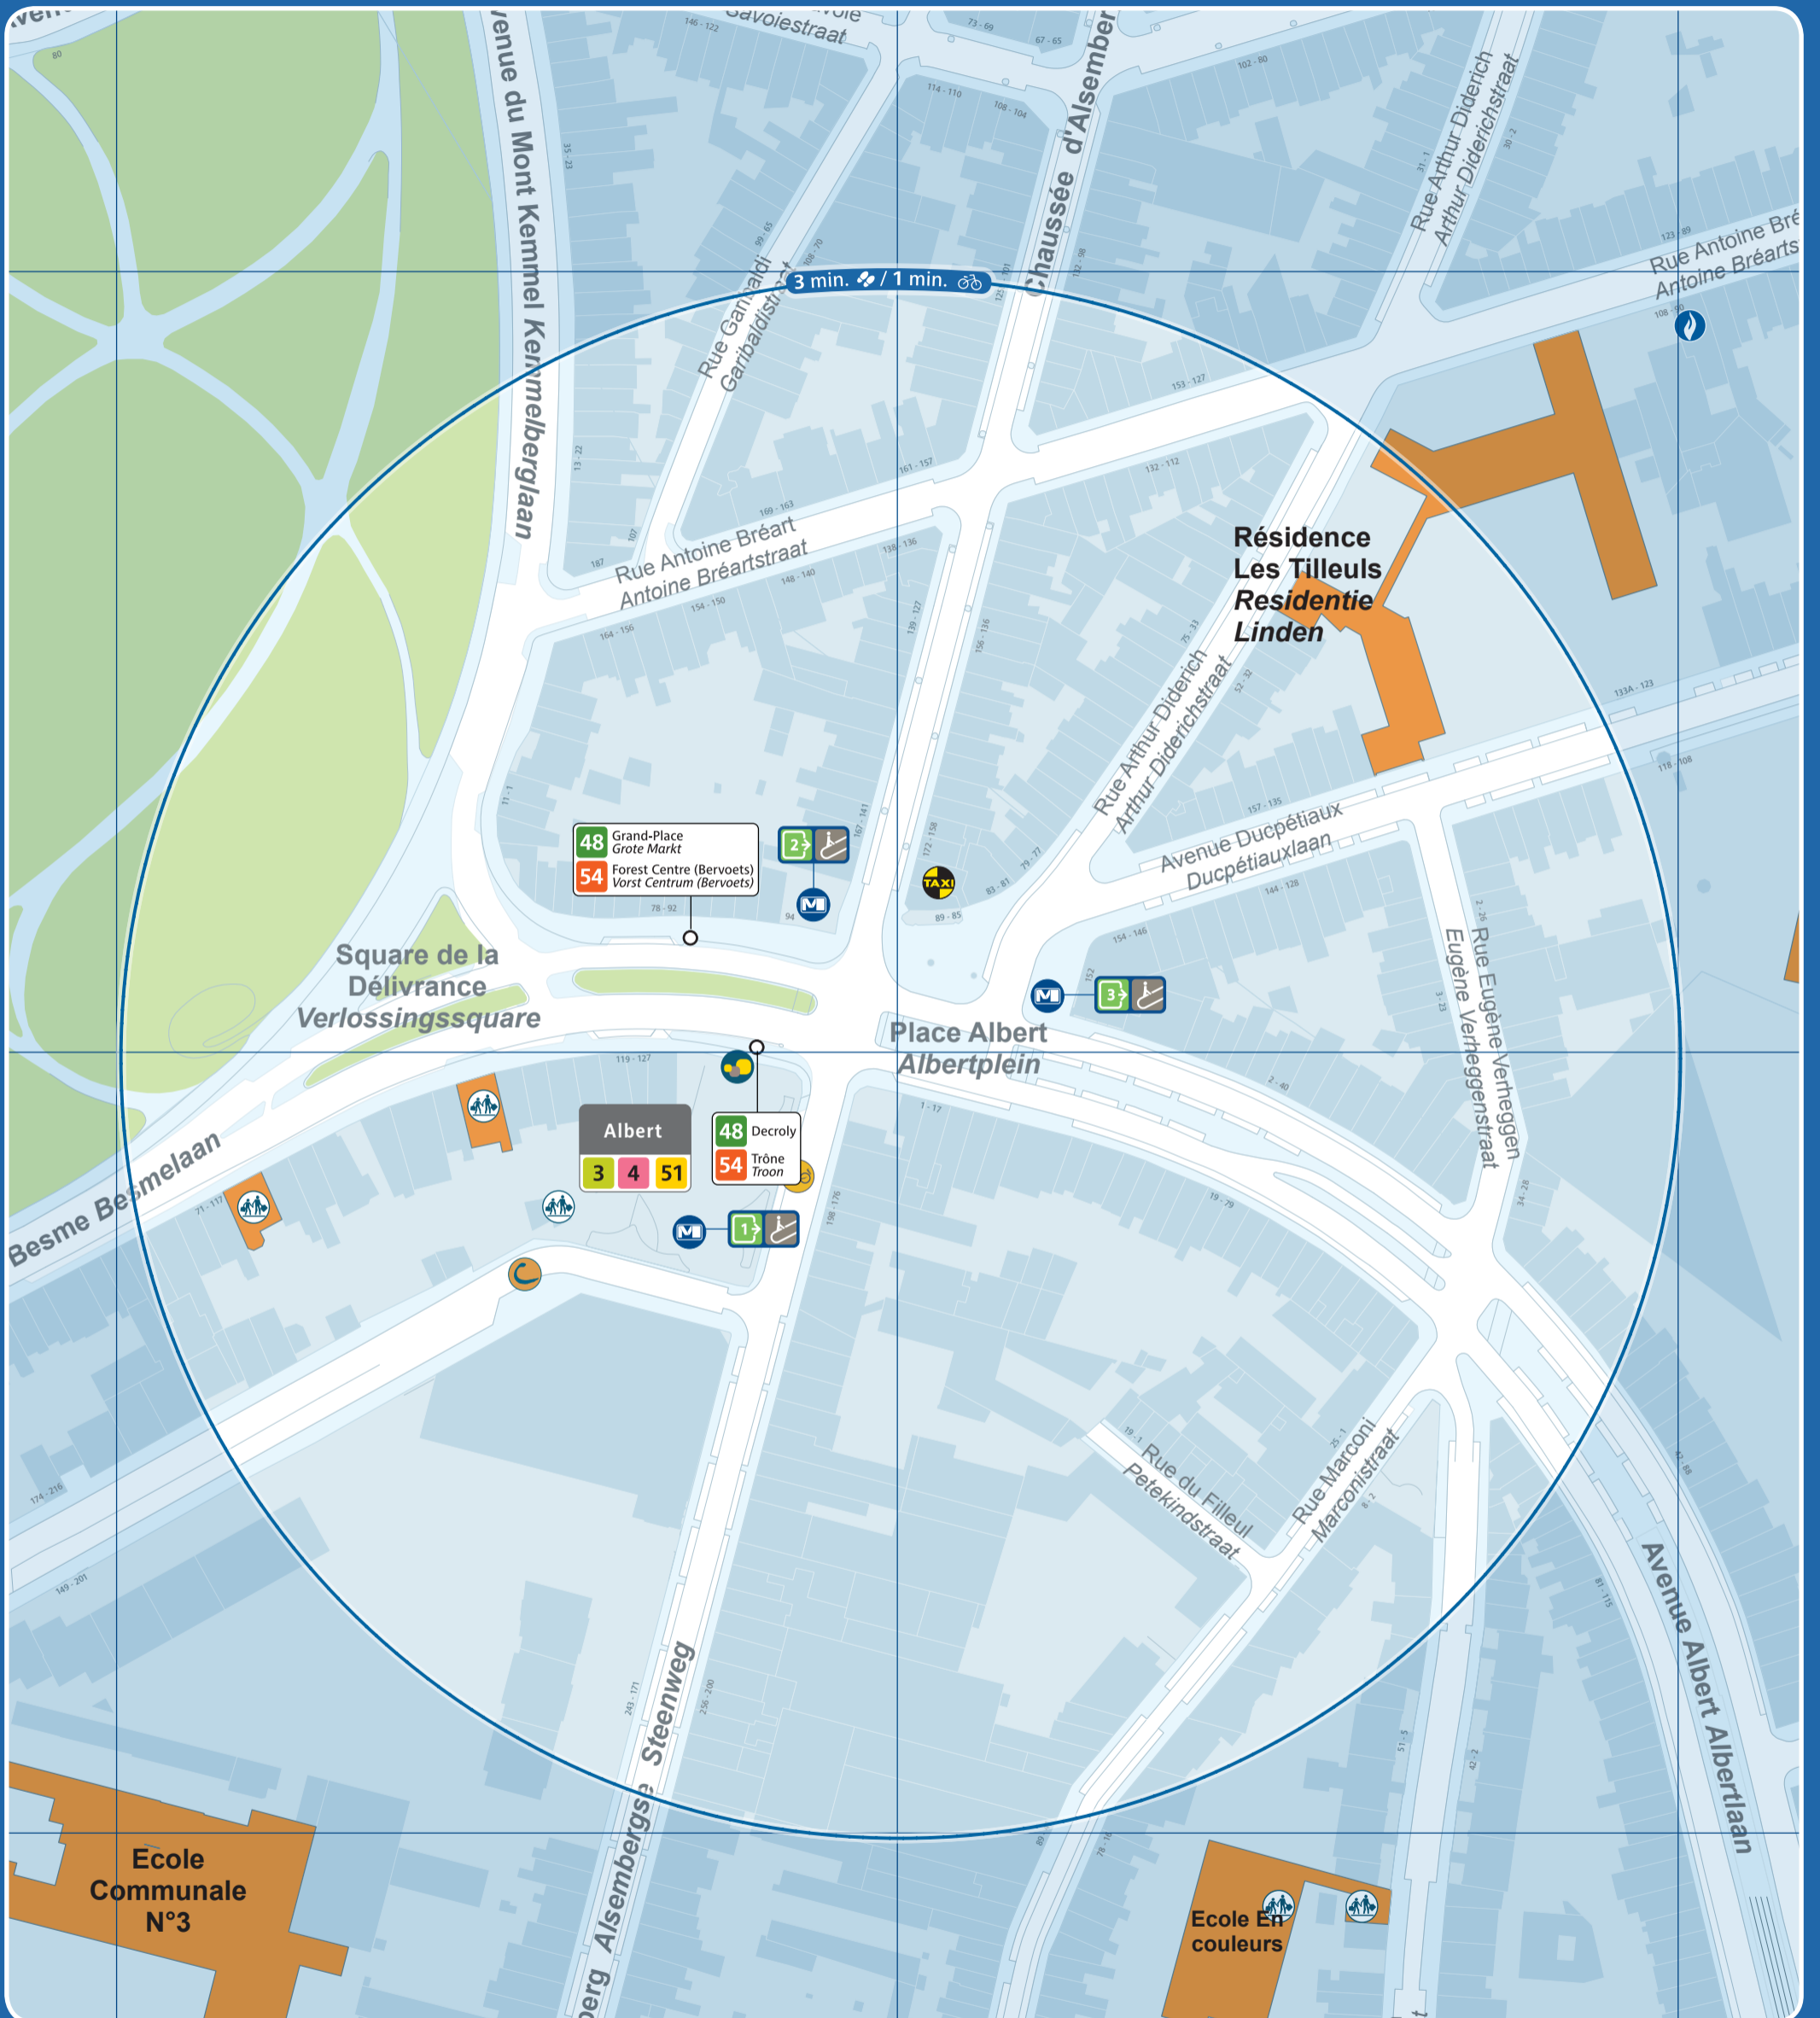

Albert

Accès station et métro / Prémétro Toegang premetro / metrostation Entrance prémetro / metrostation	Ascenseur pour PMR Lift voor PBM Lift for the PRM	Arrêt de surface Bovengrondse halte Aboveground stop	Taxis	Parking public Openbare parking Public car park	Police Politie
Numéro de sortie Nummer uitgang Exit number	Automate de vente Verkoopautomaat Vending machine	Terminus ligne de surface Bovengrondse terminus Aboveground terminus	Taxis Collecto 23:00 - 06:00 02 / 800 36 36 www.collecto.org	Zone piétonne Voetgangerszone Pedestrian area	Maison communale Gemeentehuis Town hall
Accès par escalier Toegang via trappen Access by stairs	Point de vente Verkooppunten Sales point	Vélo partagé Fietsdelen Bicycle sharing	Gare ferroviaire Treinstation Railway station	Bureau de poste Postkantoor Post office	École School
Accès par escalator Toegang via roltrappen Access by escalators	Point de vente rapide Snelverkooppunt Rapid sales point	Voiture partagée Autodelen Car sharing	Parking vélo Fietsstalling Bicycle parking place	Hôpital Ziekenhuis Hospital	