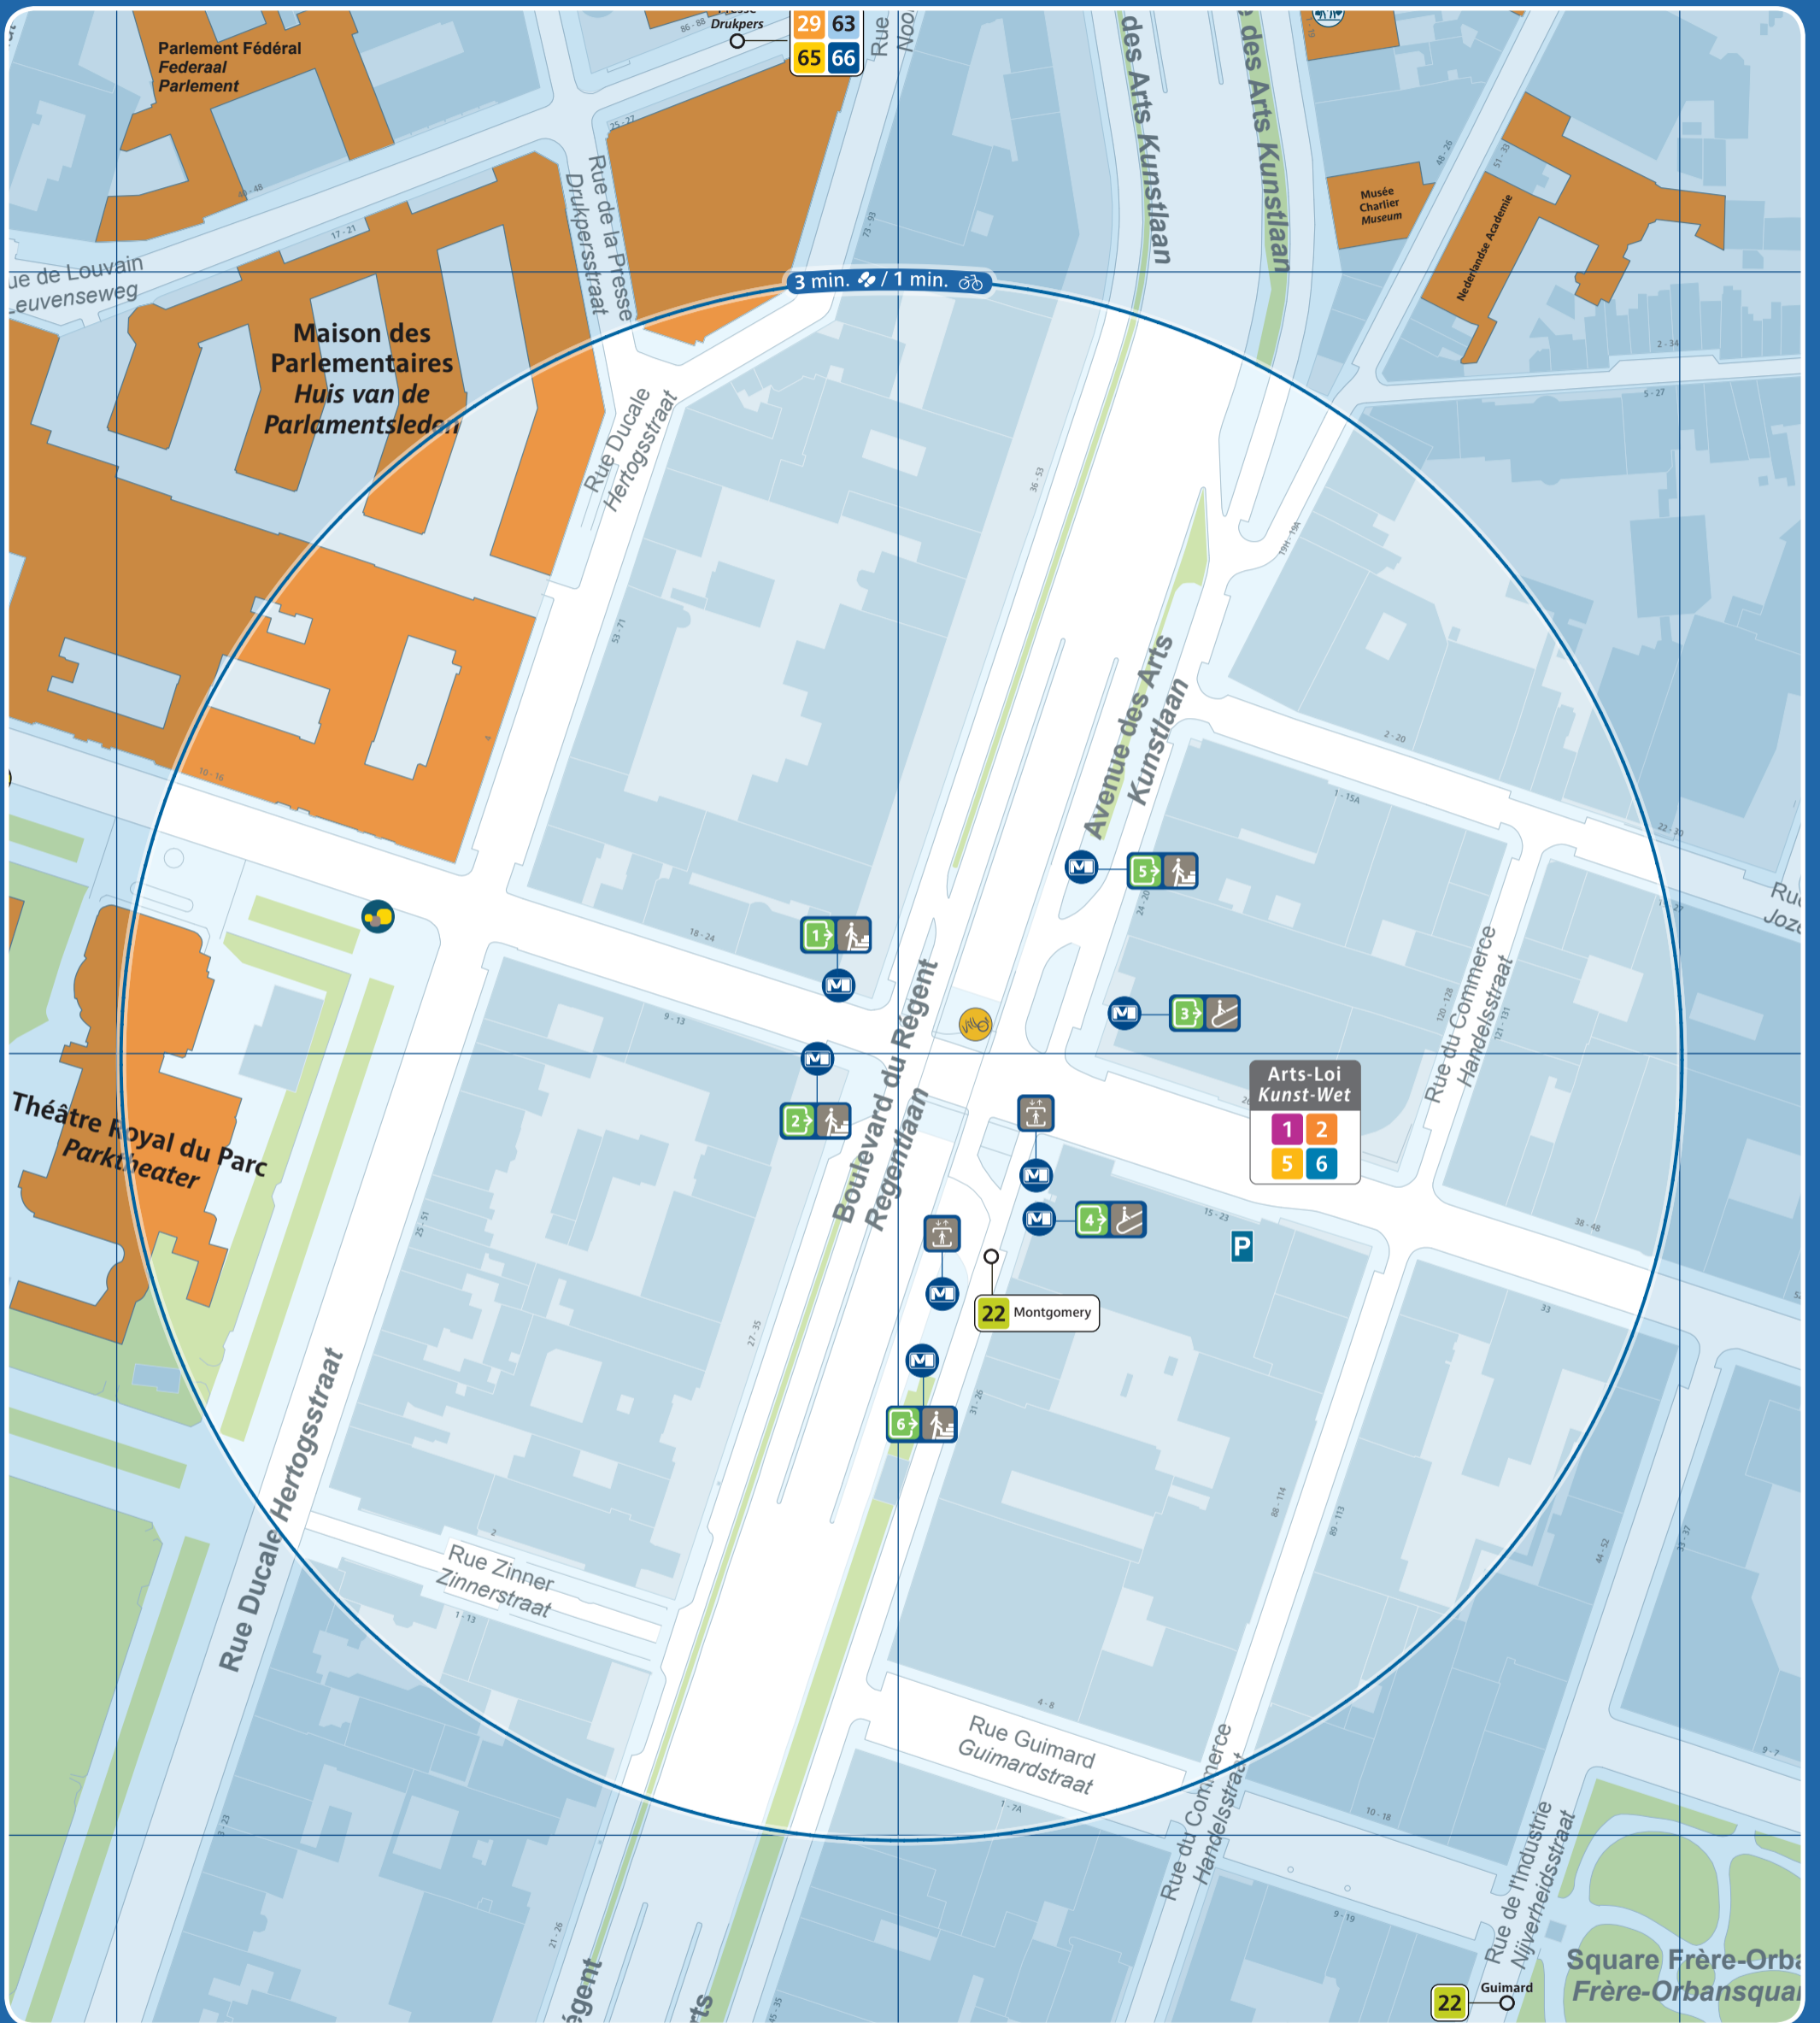

Arts-Loi / Kunst-Wet

Accès station et métro / Prémétro Toegang premetro / metrostation Entrance prémétro / metrostation	Ascenseur pour PMR Lift voor PBM Lift for the PRM	Arrêt de surface Bovengrondse halte Aboveground stop	Taxis	Parking public Openbare parking Public car park	Police Politie
Numéro de sortie Nummer uitgang Exit number	Automate de vente Verkoopautomaat Vending machine	Terminus ligne de surface Bovengrondse terminus Aboveground terminus	Taxis Collecto 23:00 - 06:00 02 / 800 36 36 www.collecto.org	Zone piétonne Voetgangerszone Pedestrian area	Maison communale Gemeentehuis Town hall
Accès par escalier Toegang via trappen Access by stairs	Point de vente Verkooppunten Sales point	Vélo partagé Fietsdelen Bicycle sharing	Gare ferroviaire Treinstation Railway station	Bureau de poste Postkantoor Post office	École School
Accès par escalator Toegang via roltrappen Access by escalators	Point de vente rapide Snelverkooppunt Rapid sales point	Voiture partagée Autodelen Car sharing	Parking vélo Fietsstalling Bicycle parking place	Hôpital Ziekenhuis Hospital	