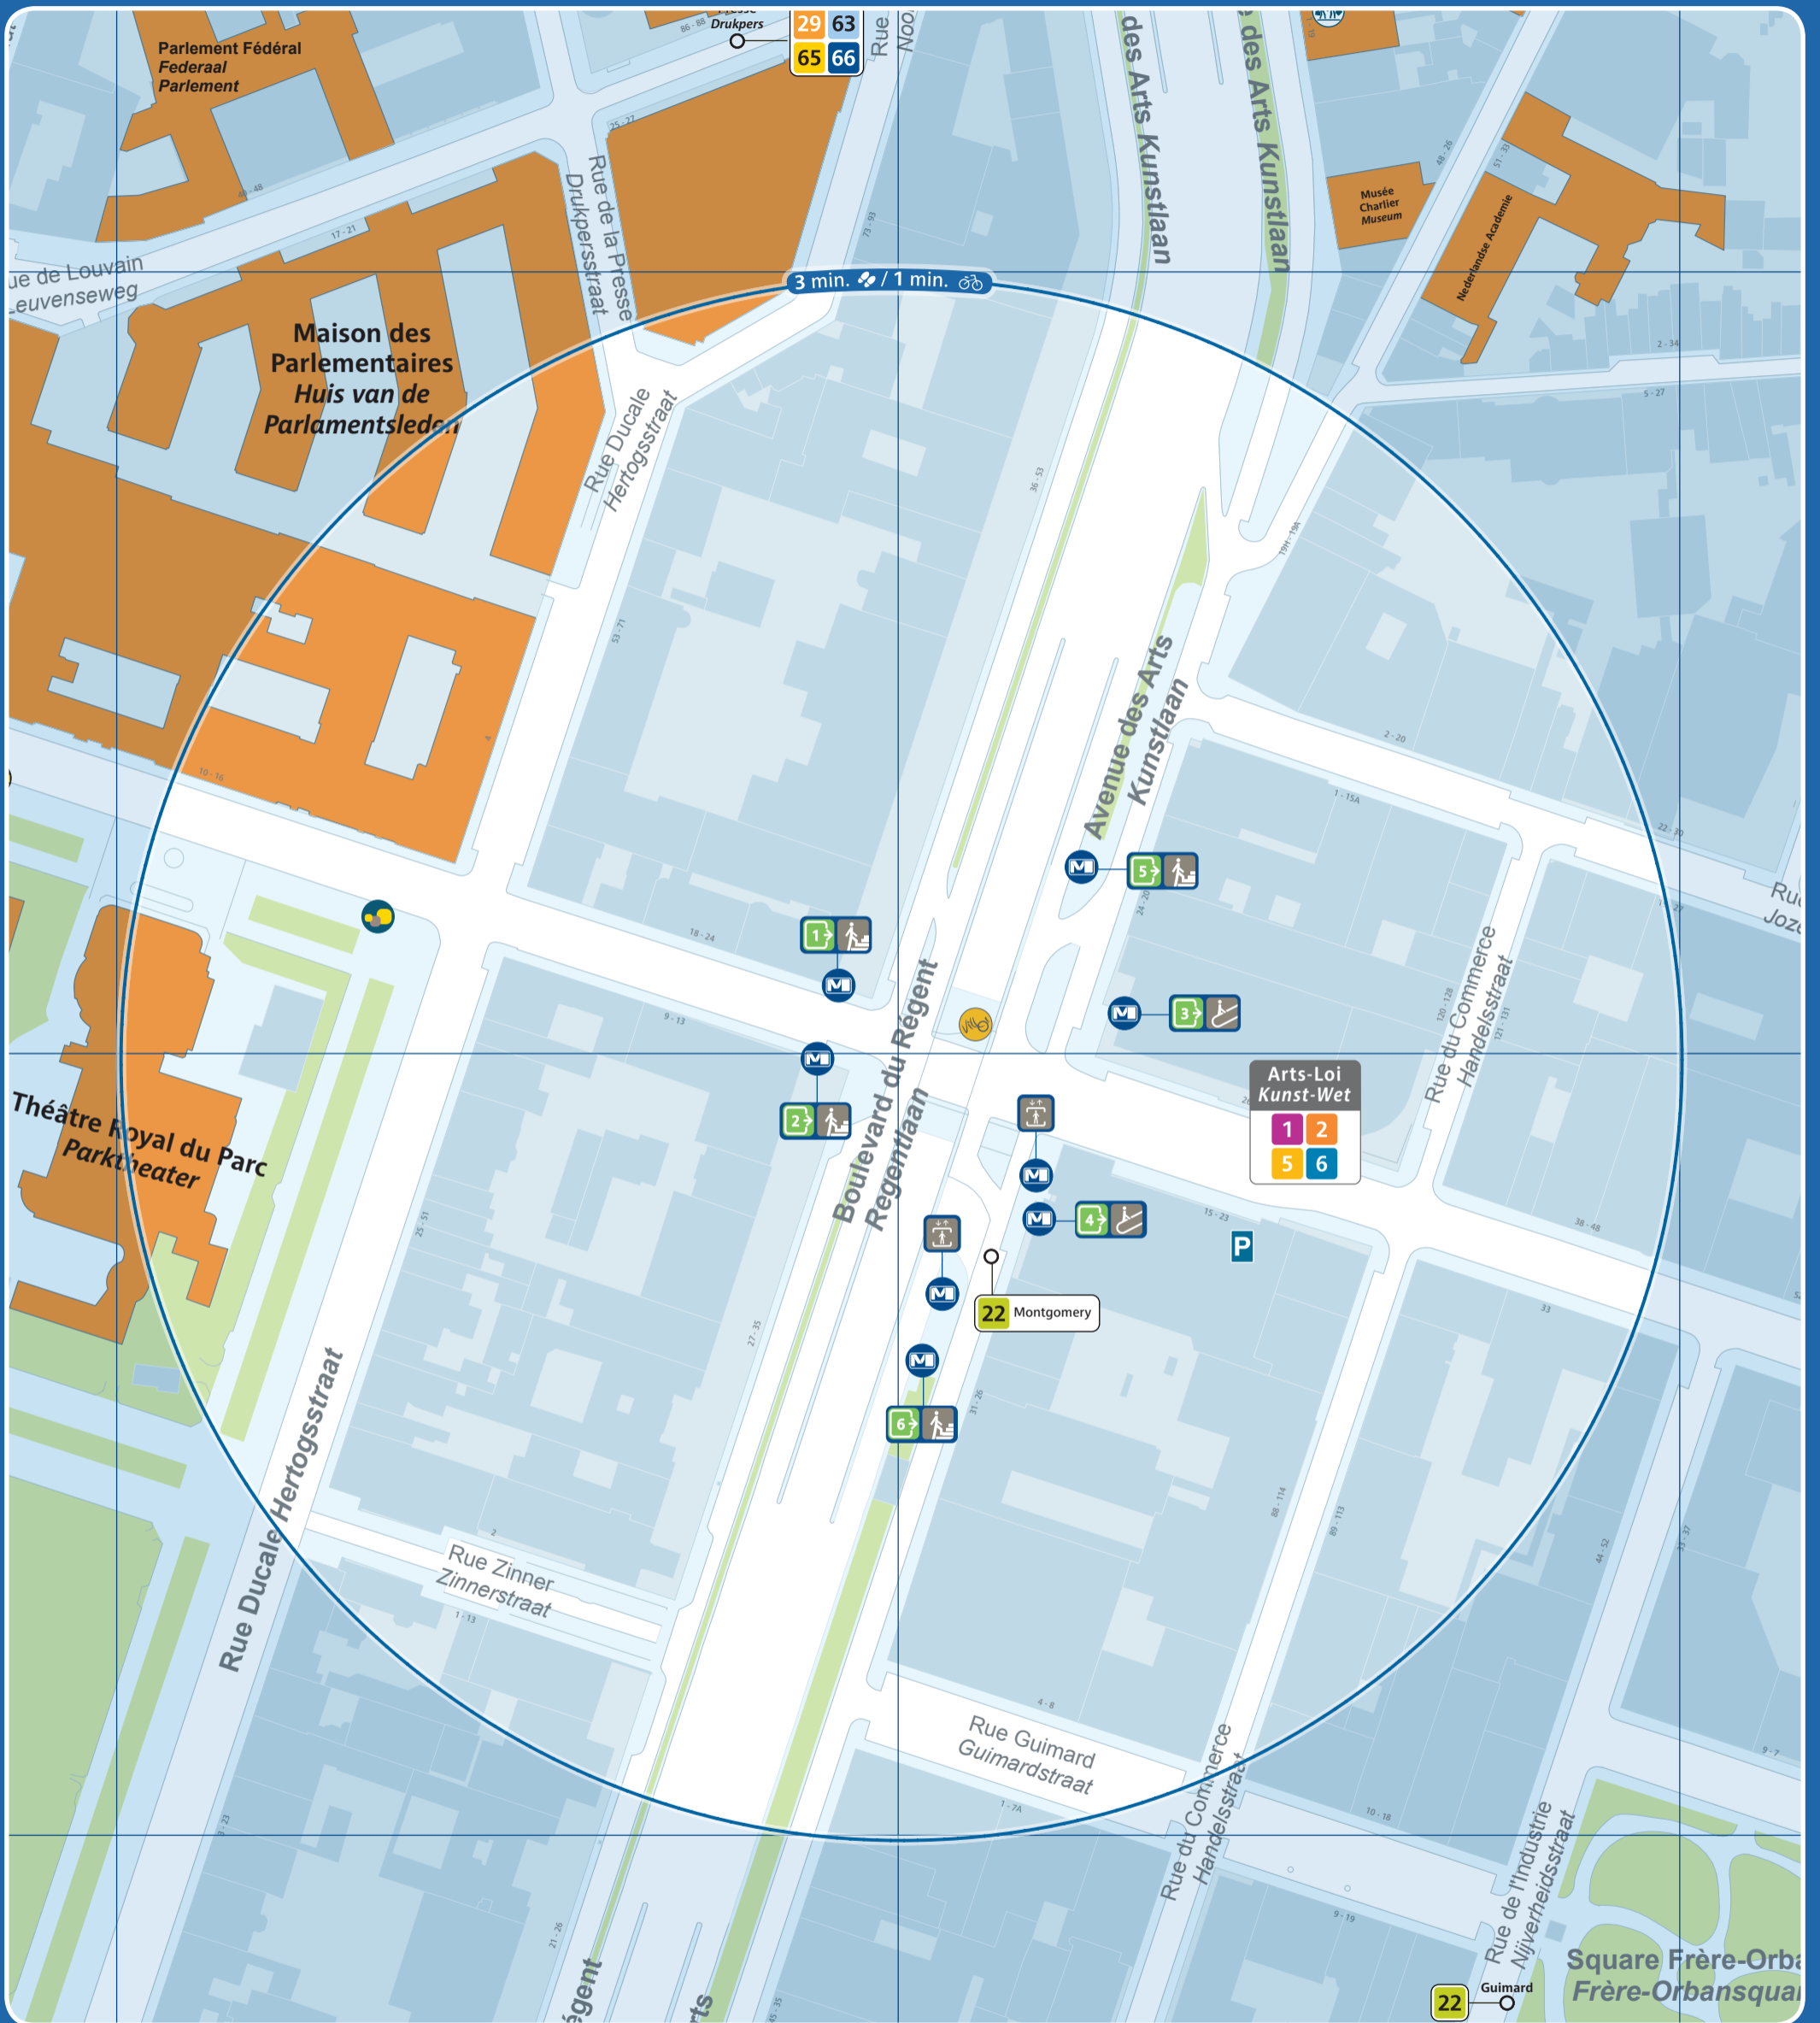

# Arts-Loi / Kunst-Wet

Accès station et métro / Prémétro Toegang premetro / metrostation Entrance prémétro / metrostation	Ascenseur pour PMR Lift voor PBM Lift for the PRM	Arrêt de surface Bovengrondse halte Aboveground stop	Taxis	Parking public Openbare parking Public car park	Police Politie
Numéro de sortie Nummer uitgang Exit number	Automate de vente Verkoopautomaat Vending machine	Terminus ligne de surface Bovengrondse terminus Aboveground terminus	Taxis Collecto 23:00 - 06:00 02 / 800 36 36 www.collecto.org	Zone piétonne Voetgangerszone Pedestrian area	Maison communale Gemeentehuis Town hall
Accès par escalier Toegang via trappen Access by stairs	Point de vente Verkooppunten Sales point	Vélo partagé Fietsdelen Bicycle sharing	Gare ferroviaire Treinstation Railway station	Bureau de poste Postkantoor Post office	École School
Accès par escalator Toegang via roltrappen Access by escalators	Point de vente rapide Snelverkooppunt Rapid sales point	Voiture partagée Autodelen Car sharing	Parking vélo Fietsstalling Bicycle parking place	Hôpital Ziekenhuis Hospital	