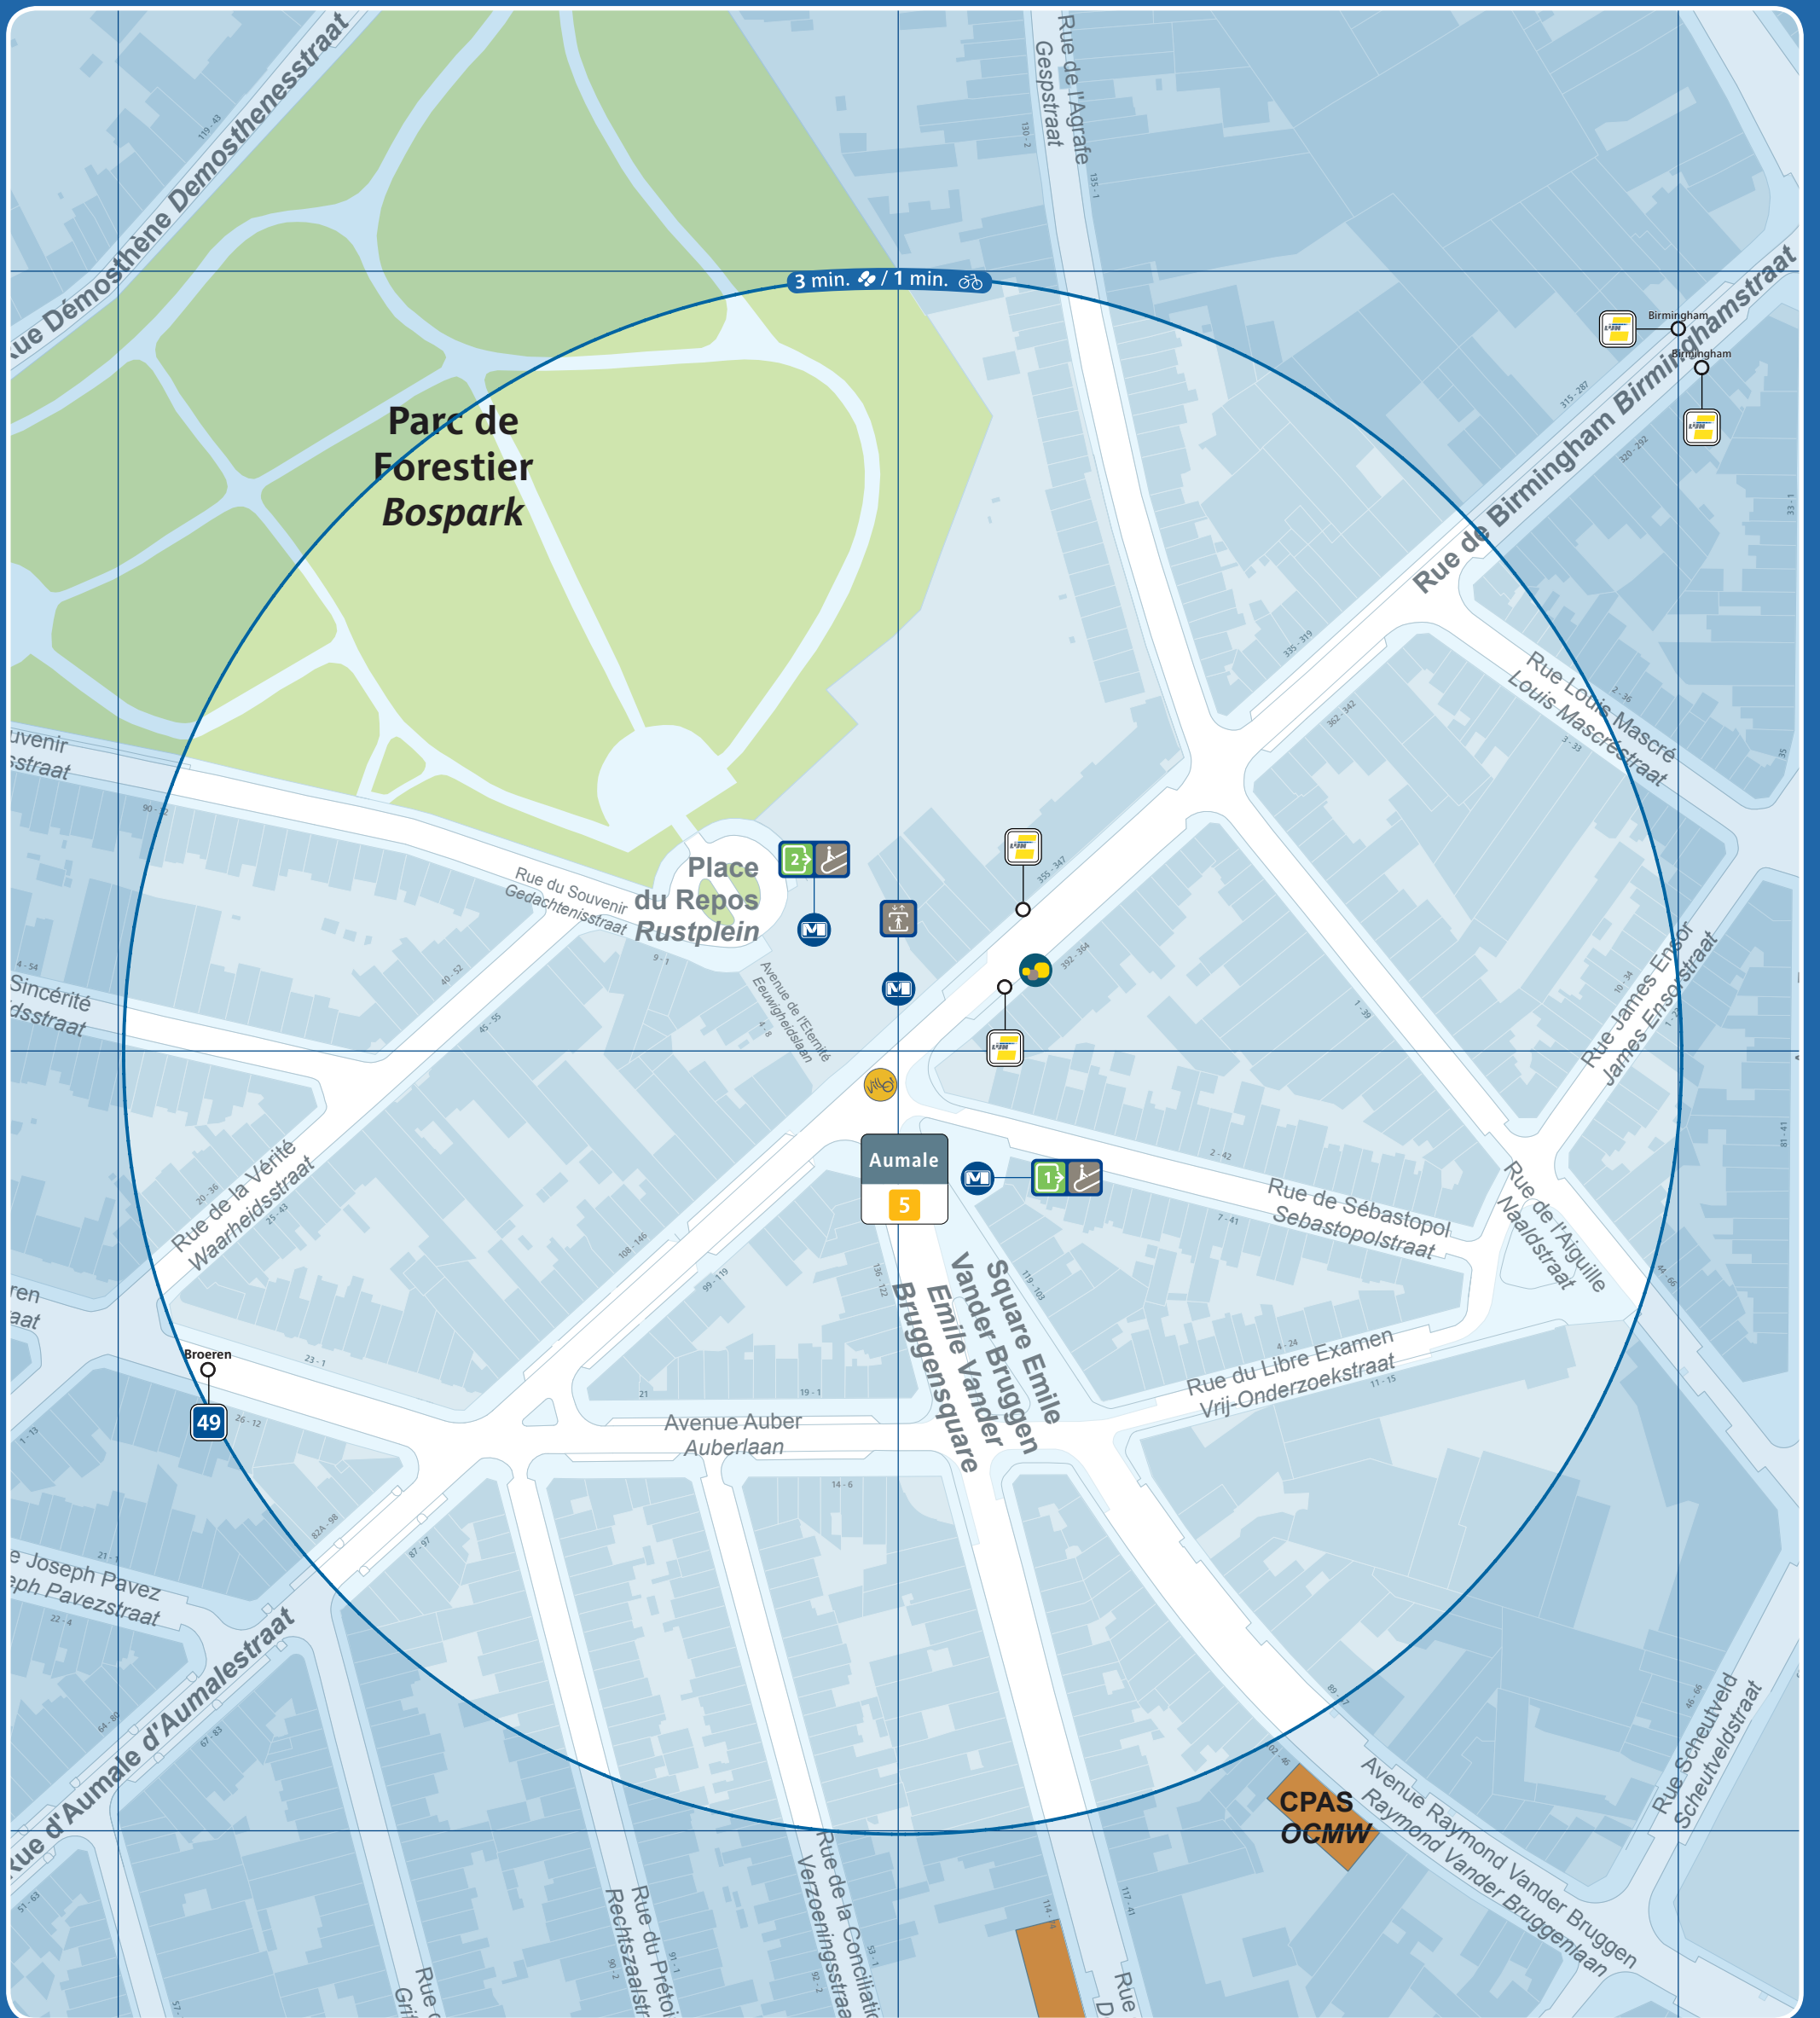

Aumale

Accès station et métro / Prémétro Toegang premetro / metrostation Entrance prémetro / metrostation	Ascenseur pour PMR Lift voor PBM Lift for the PRM	Arrêt de surface Bovengrondse halte Aboveground stop	Taxis	Parking public Openbare parking Public car park	Police Politie
Numéro de sortie Nummer uitgang Exit number	Automate de vente Verkoopautomaat Vending machine	Terminus ligne de surface Bovengrondse terminus Aboveground terminus	Taxis Collecto 23:00 - 06:00 02 / 800 36 36 www.collecto.org	Zone piétonne Voetgangerszone Pedestrian area	Maison communale Gemeentehuis Town hall
Accès par escalier Toegang via trappen Access by stairs	Point de vente Verkooppunten Sales point	Vélo partagé Fietsdelen Bicycle sharing	Gare ferroviaire Treinstation Railway station	Bureau de poste Postkantoor Post office	École School
Accès par escalator Toegang via roltrappen Access by escalators	Point de vente rapide Snelverkooppunt Rapid sales point	Voiture partagée Autodelen Car sharing	Parking vélo Fietsstalling Bicycle parking place	Hôpital Ziekenhuis Hospital	