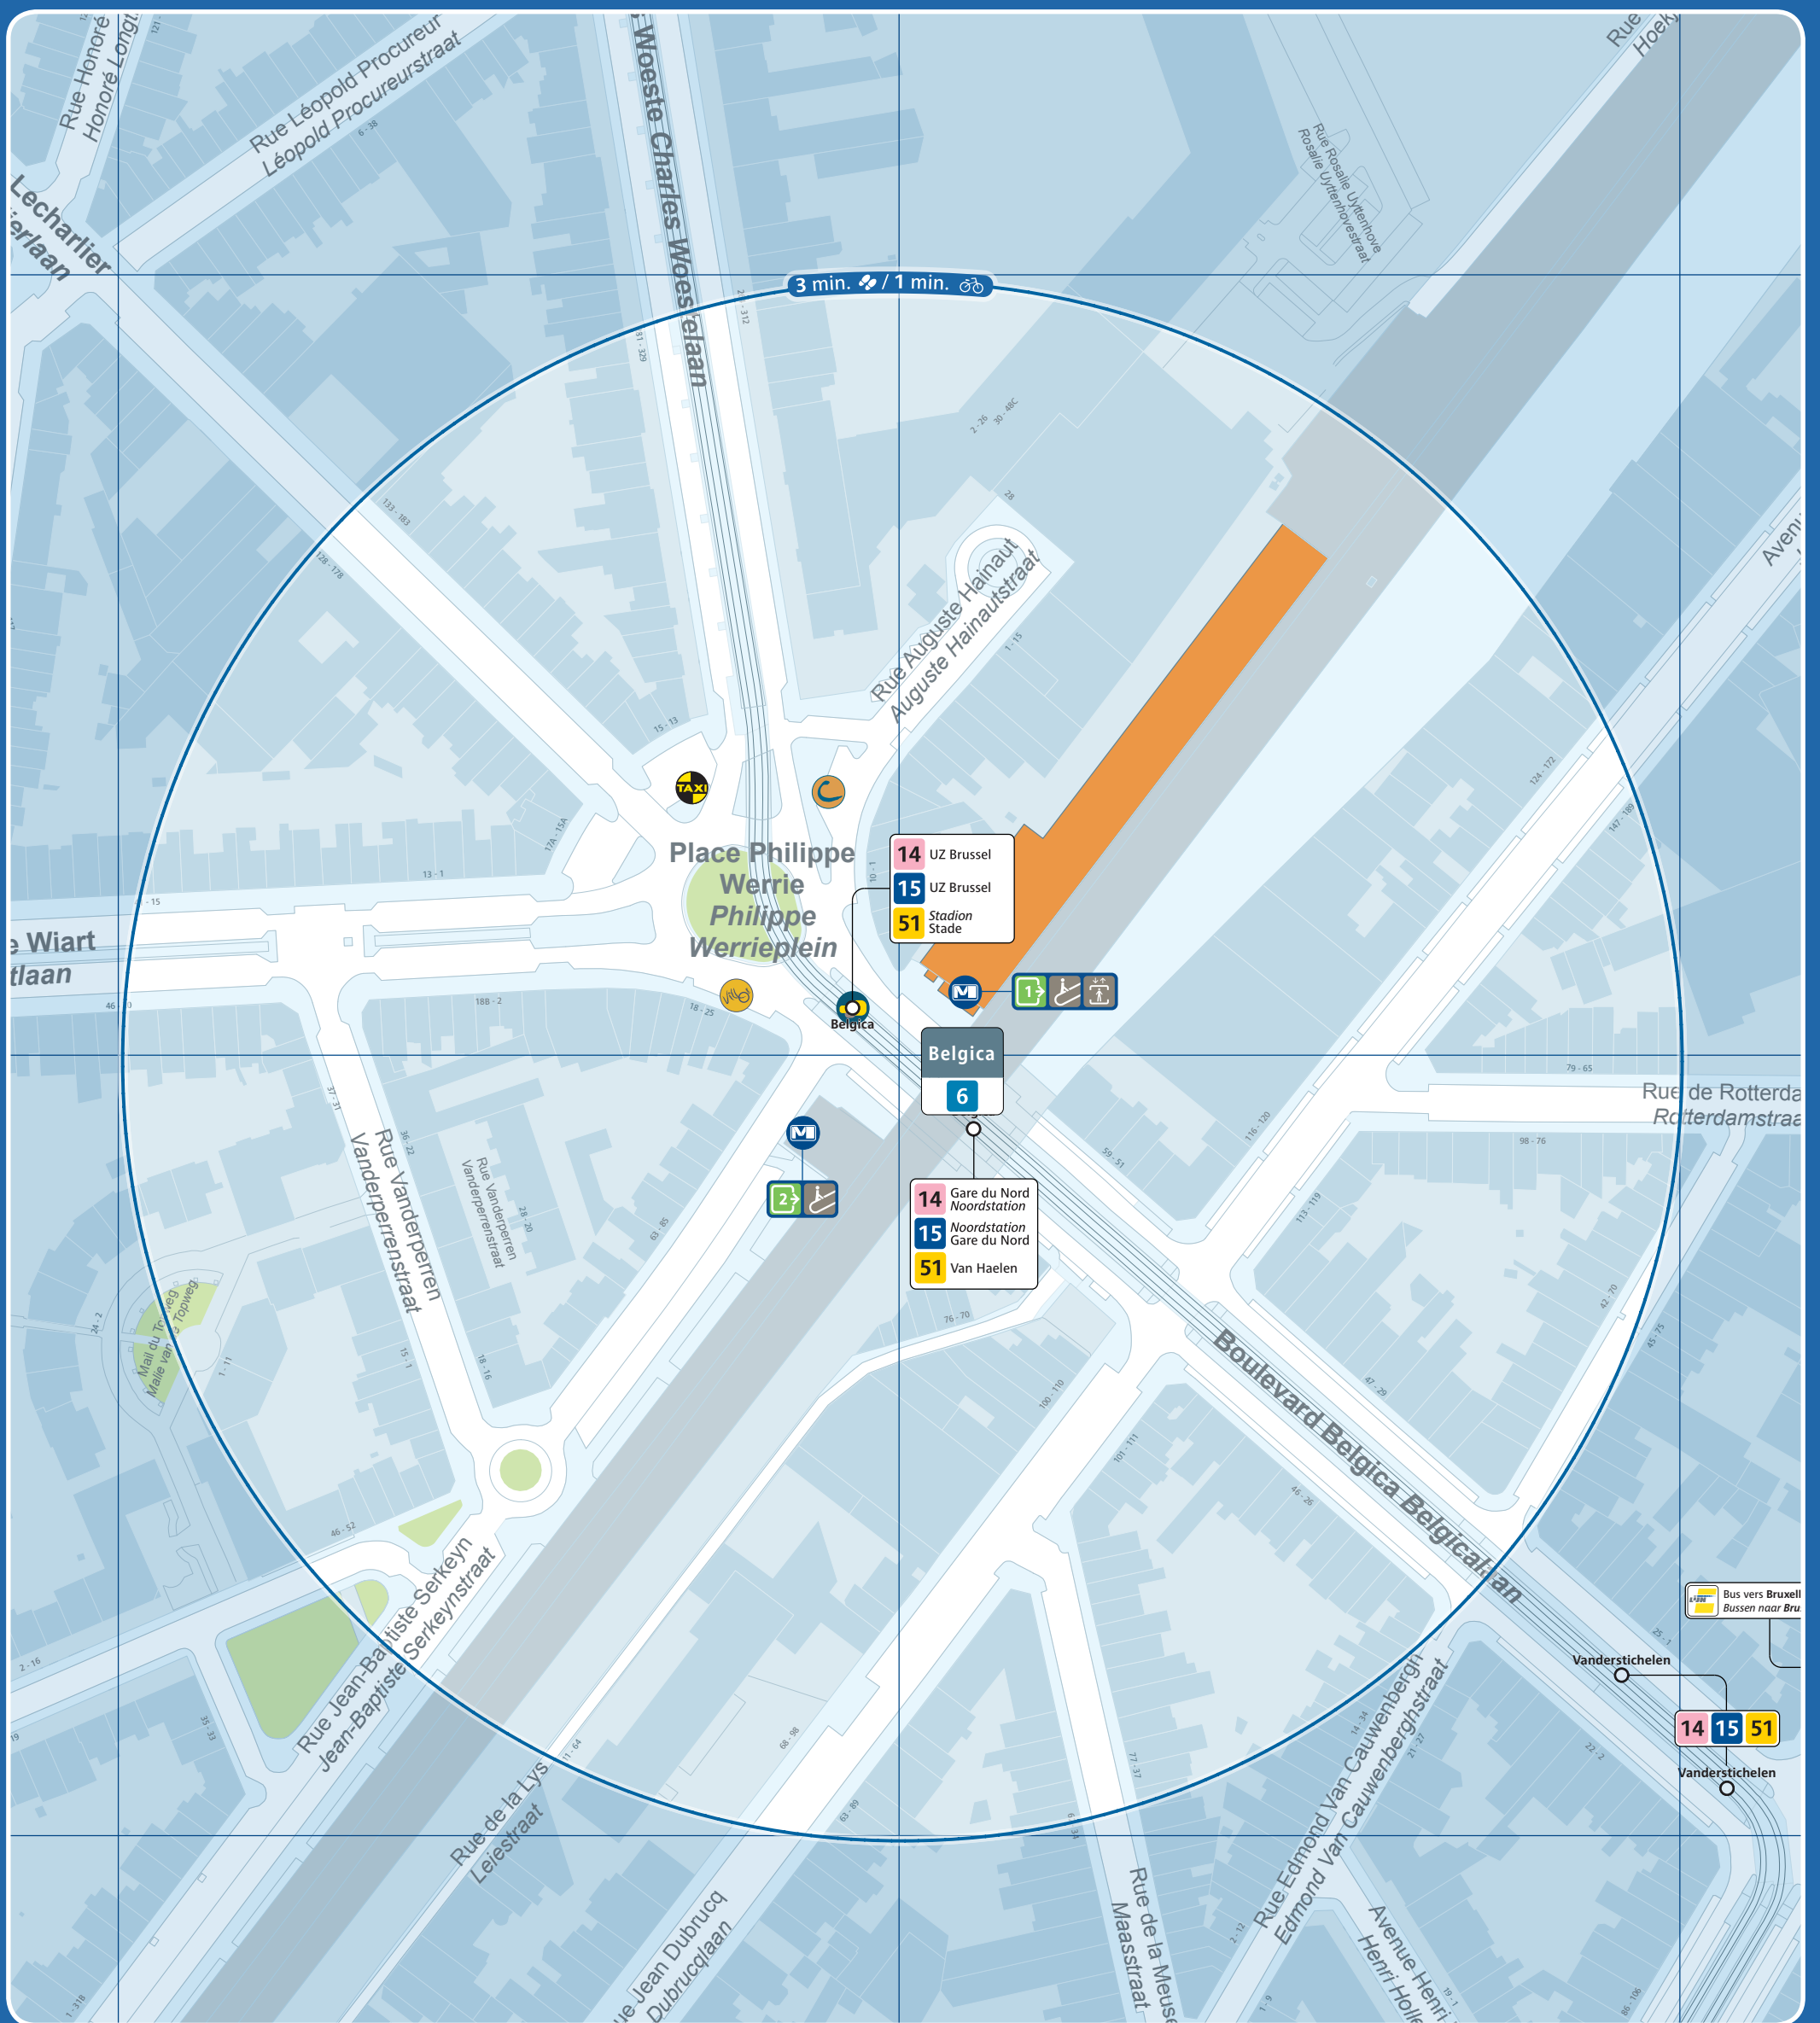

# Belgica

Accès station et métro / Prémétro Toegang premetro / metrostation Entrance prémétro / metrostation	Ascenseur pour PMR Lift voor PBM Lift for the PRM	Arrêt de surface Bovengrondse halte Aboveground stop	Taxis	Parking public Openbare parking Public car park	Police Politie
Numéro de sortie Nummer uitgang Exit number	Automate de vente Verkoopautomaat Vending machine	Terminus ligne de surface Bovengrondse terminus Aboveground terminus	Taxis Collecto 23:00 - 06:00 02 / 800 36 36 www.collecto.org	Zone piétonne Voetgangerszone Pedestrian area	Maison communale Gemeentehuis Town hall
Accès par escalier Toegang via trappen Access by stairs	Point de vente Verkooppunten Sales point	Vélo partagé Fietsdelen Bicycle sharing	Gare ferroviaire Treinstation Railway station	Bureau de poste Postkantoor Post office	École School
Accès par escalator Toegang via roltrappen Access by escalators	Point de vente rapide Snelverkooppunt Rapid sales point	Voiture partagée Autodelen Car sharing	Parking vélo Fietsstalling Bicycle parking place	Hôpital Ziekenhuis Hospital	