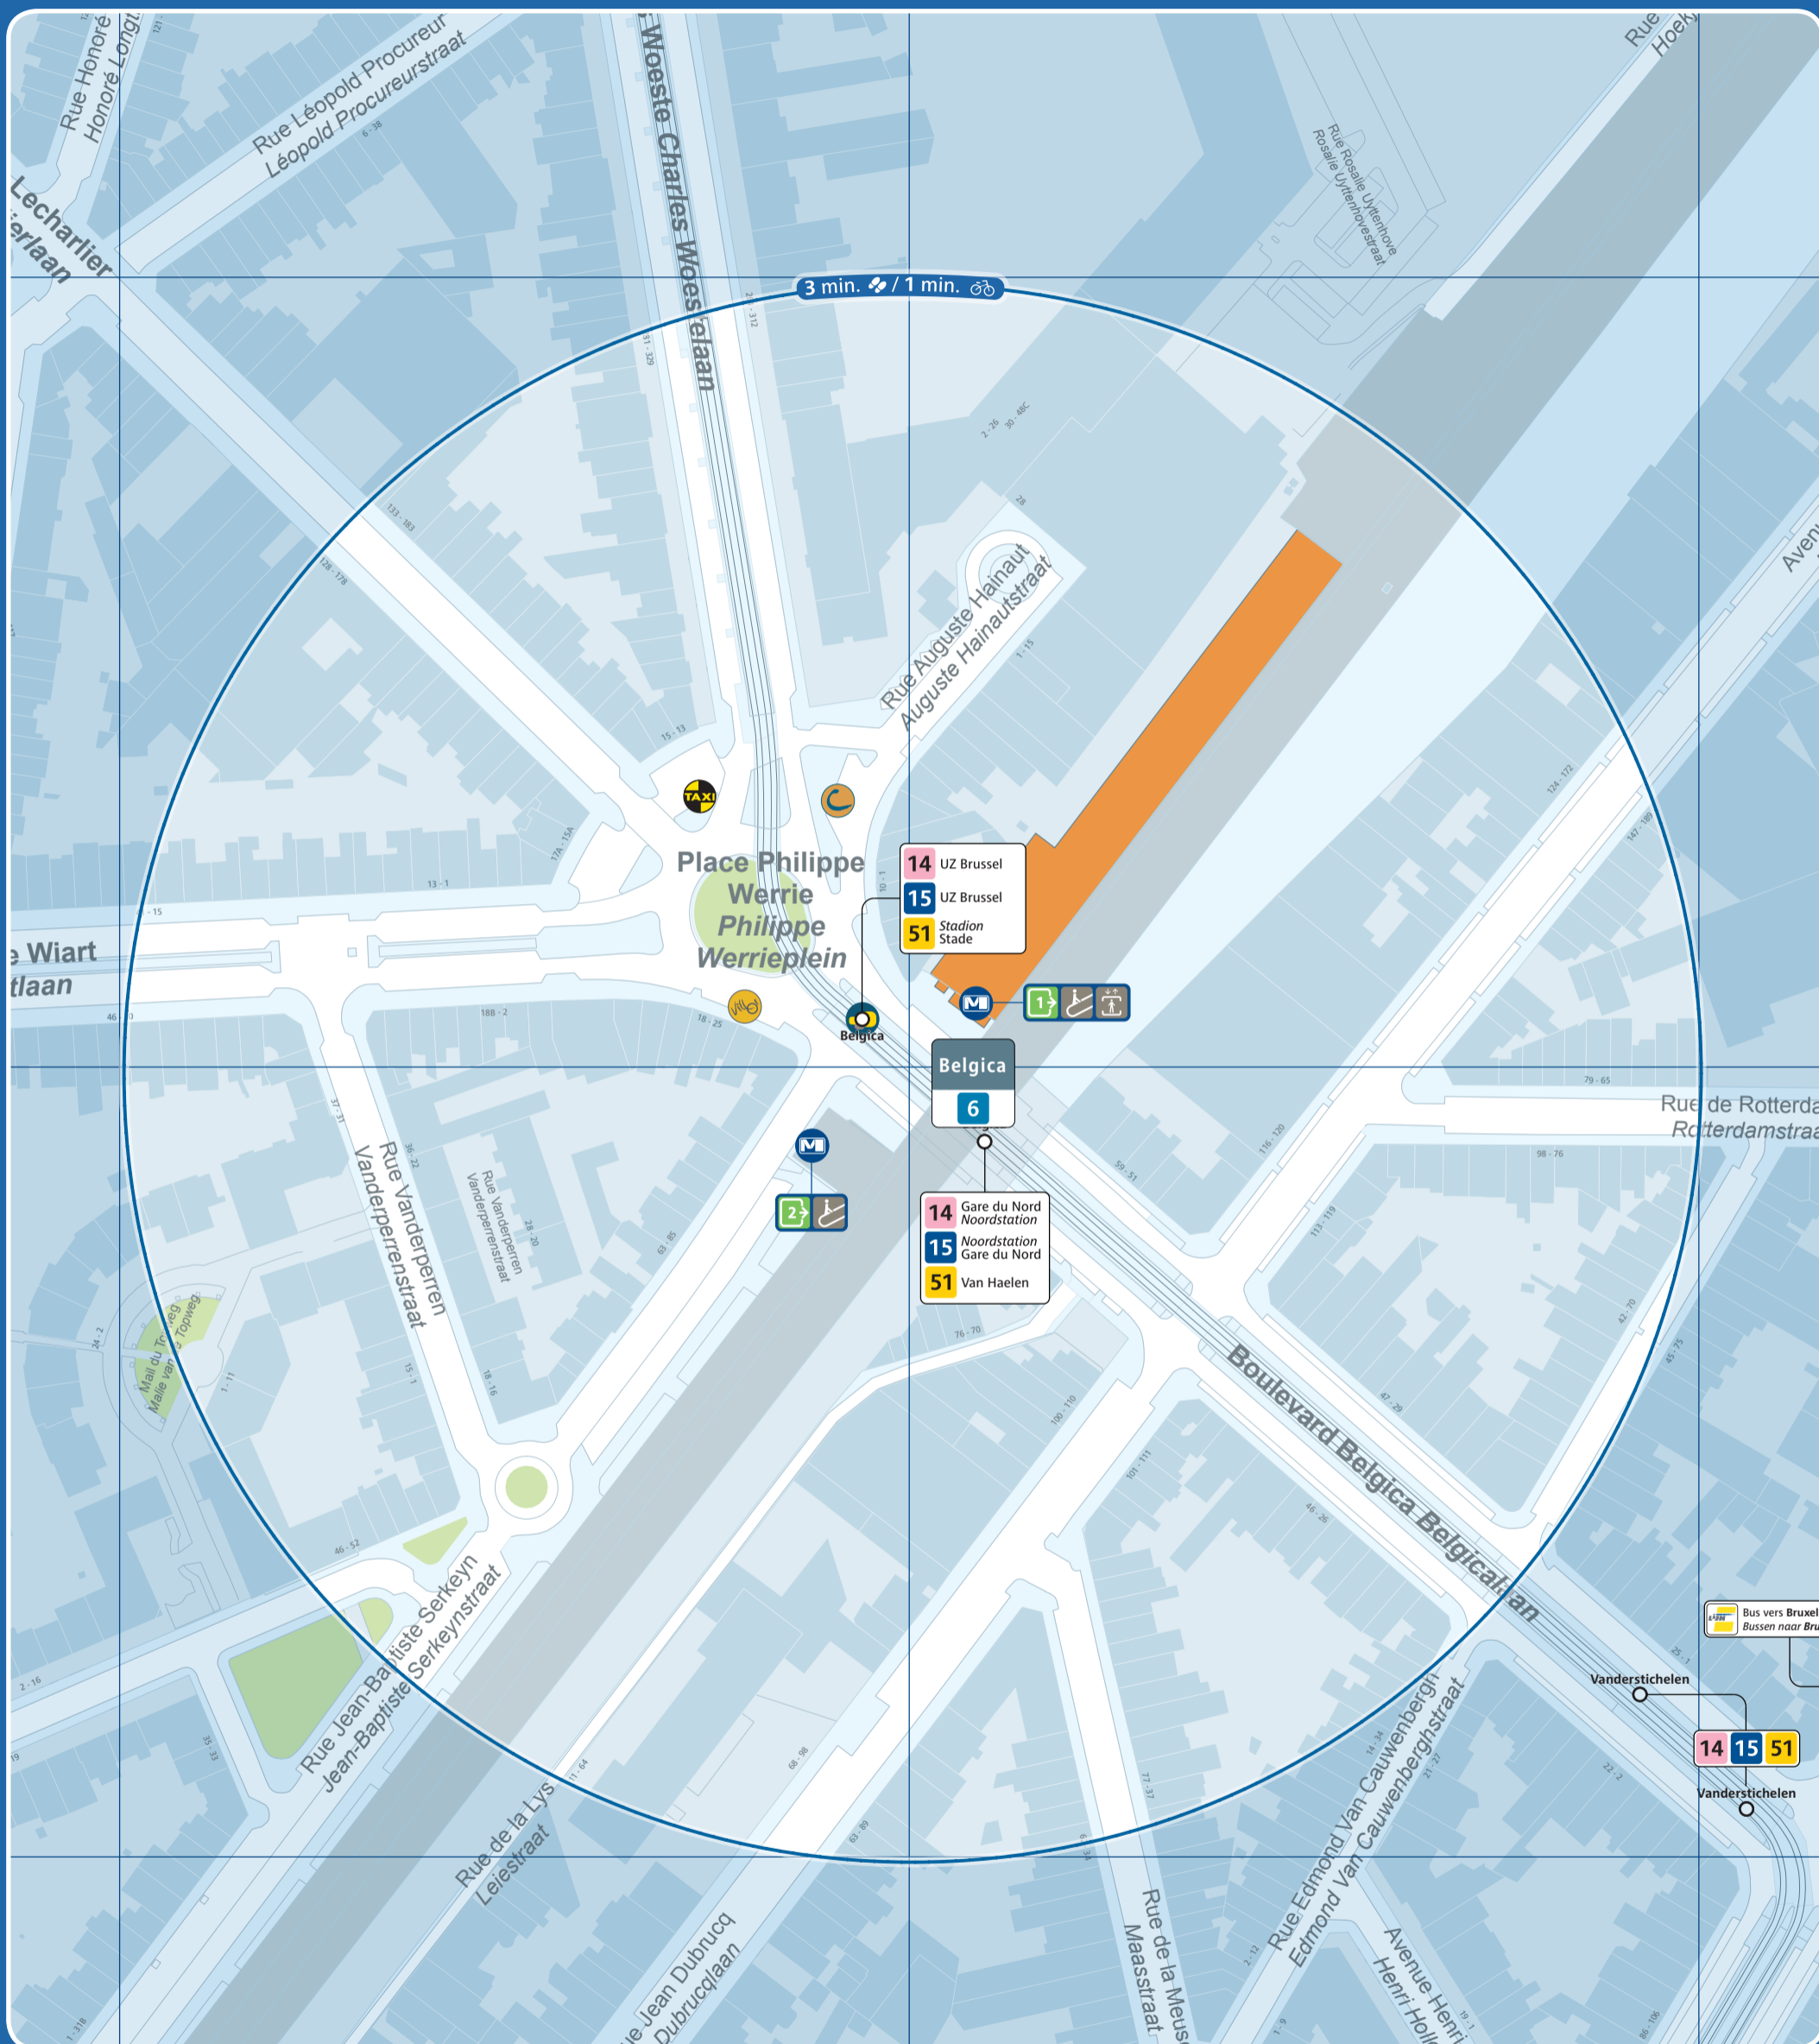

Belgica

| | | | | | |
|--|---|--|--|---|---|
| Accès station et métro / Prémétro Toegang premetro / metrostation Entrance prémétro / metrostation | Ascenseur pour PMR Lift voor PBM Lift for the PRM | Arrêt de surface Bovengrondse halte Aboveground stop | Taxis | Parking public Openbare parking Public car park | Police Politie |
| Numéro de sortie Nummer uitgang Exit number | Automate de vente Verkoopautomaat Vending machine | Terminus ligne de surface Bovengrondse terminus Aboveground terminus | Taxis Collecto 23:00 - 06:00 02 / 800 36 36 www.collecto.org | Zone piétonne Voetgangerszone Pedestrian area | Maison communale Gemeentehuis Town hall |
| Accès par escalier Toegang via trappen Access by stairs | Point de vente Verkooppunten Sales point | Vélo partagé Fietsdelen Bicycle sharing | Gare ferroviaire Treinstation Railway station | Bureau de poste Postkantoor Post office | École School |
| Accès par escalator Toegang via roltrappen Access by escalators | Point de vente rapide Snelverkooppunt Rapid sales point | Voiture partagée Autodelen Car sharing | Parking vélo Fietsstalling Bicycle parking place | Hôpital Ziekenhuis Hospital | |