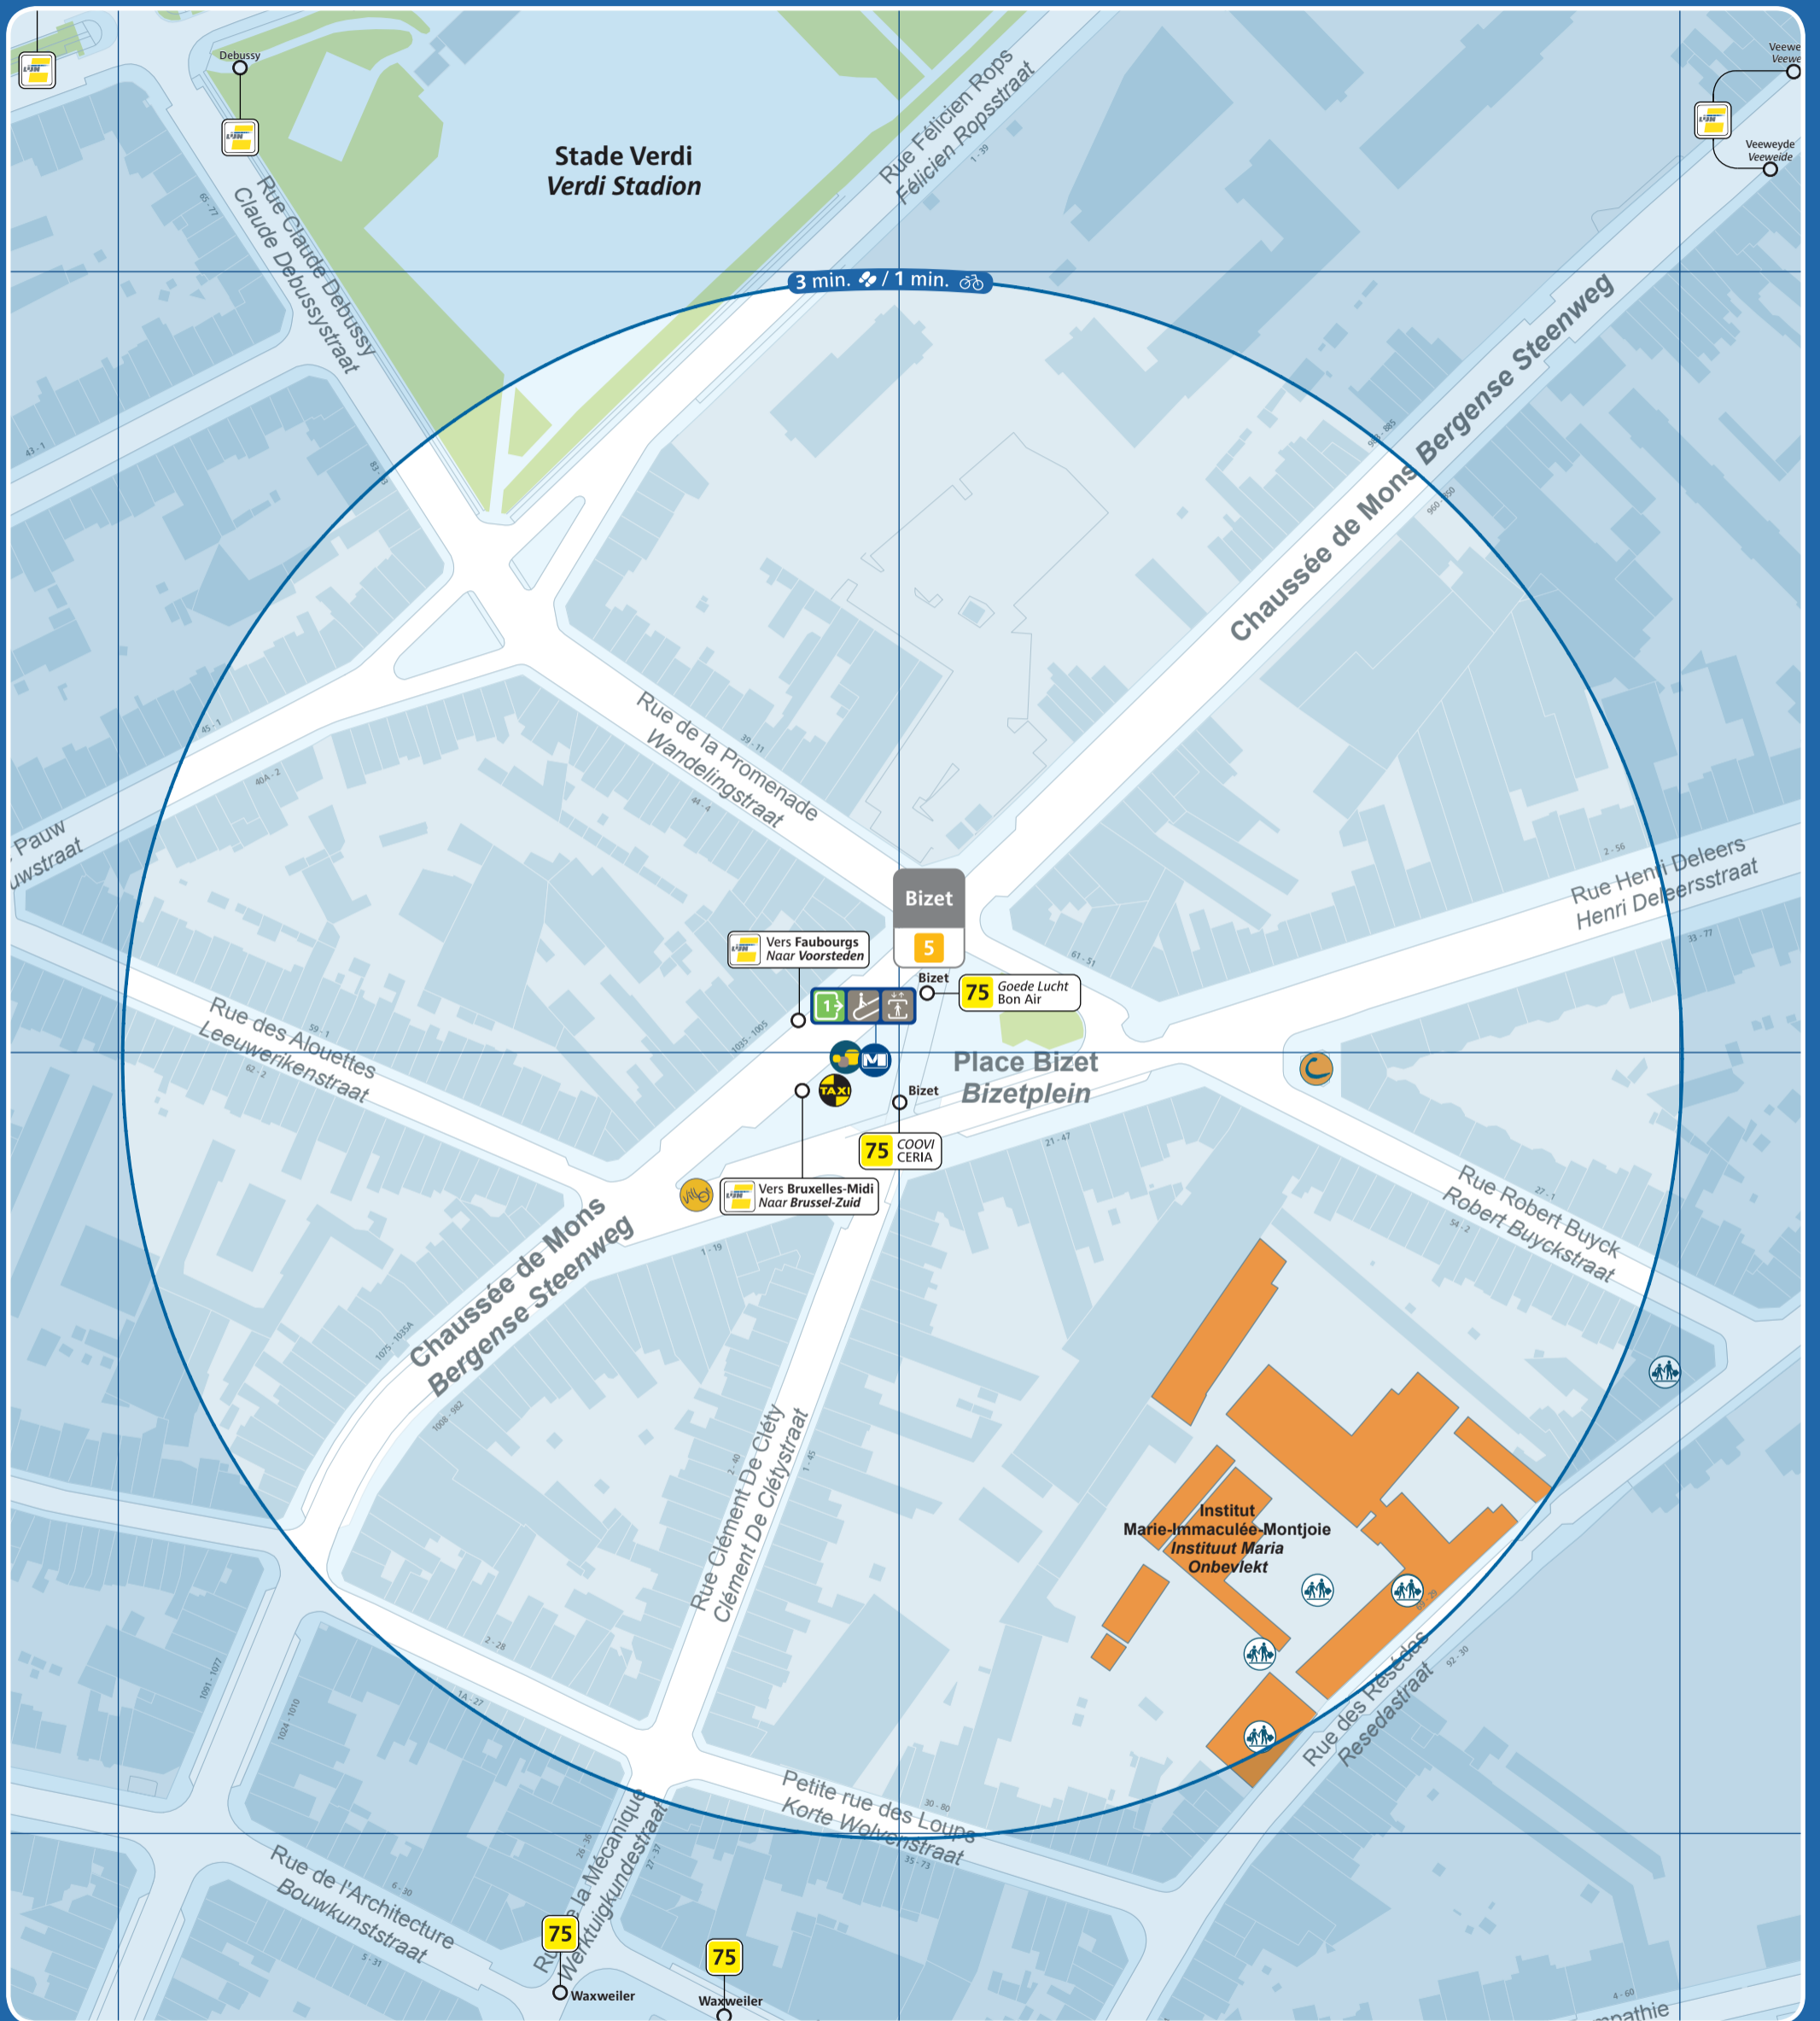

# Bizet

Accès station et métro / Prémétro Toegang premetro / metrostation Entrance prémetro / metrostation	Ascenseur pour PMR Lift voor PBM Lift for the PRM	Arrêt de surface Bovengrondse halte Aboveground stop	Taxis	Parking public Openbare parking Public car park	Police Politie
Numéro de sortie Nummer uitgang Exit number	Automate de vente Verkoopautomaat Vending machine	Terminus ligne de surface Bovengrondse terminus Aboveground terminus	Taxis Collecto 23:00 - 06:00 02 / 800 36 36 www.collecto.org	Zone piétonne Voetgangerszone Pedestrian area	Maison communale Gemeentehuis Town hall
Accès par escalier Toegang via trappen Access by stairs	Point de vente Verkooppunten Sales point	Vélo partagé Fietsdelen Bicycle sharing	Gare ferroviaire Treinstation Railway station	Bureau de poste Postkantoor Post office	École School
Accès par escalator Toegang via roltrappen Access by escalators	Point de vente rapide Snelverkooppunt Rapid sales point	Voiture partagée Autodelen Car sharing	Parking vélo Fietsstalling Bicycle parking place	Hôpital Ziekenhuis Hospital	