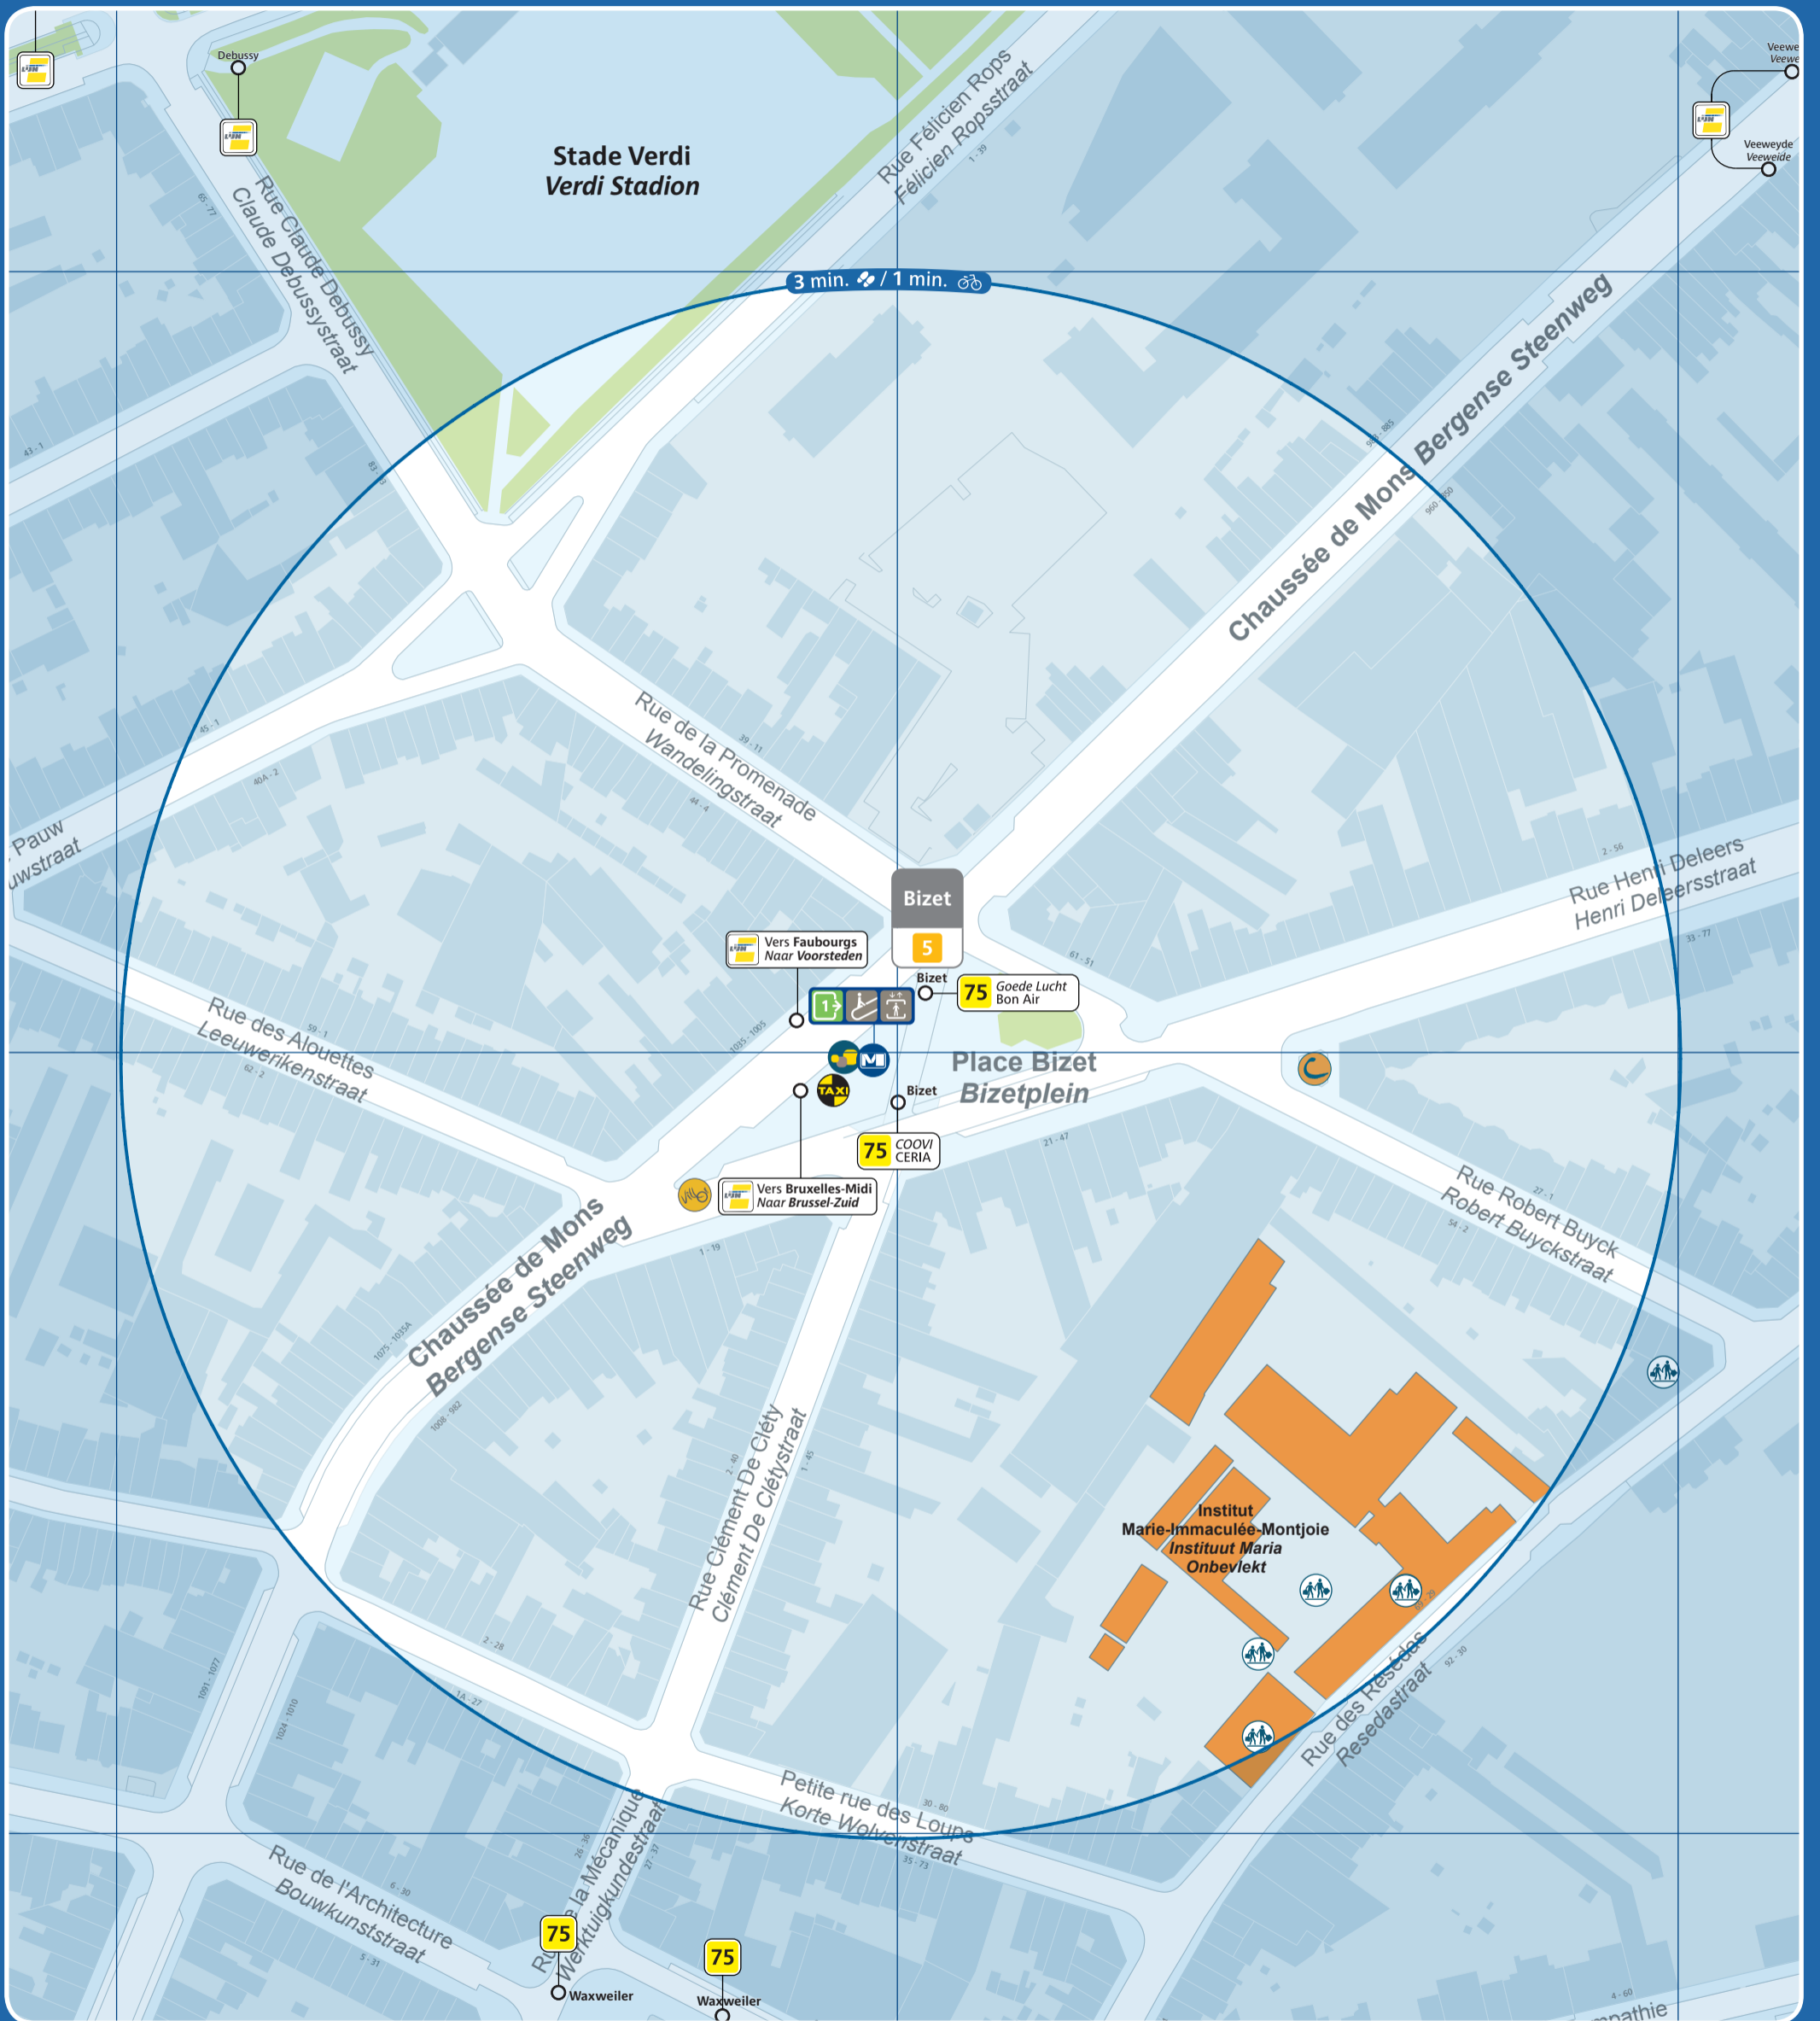

Bizet

Accès station et métro / Prémétro Toegang premetro / metrostation Entrance prémetro / metrostation	Ascenseur pour PMR Lift voor PBM Lift for the PRM	Arrêt de surface Bovengrondse halte Aboveground stop	Taxis	Parking public Openbare parking Public car park	Police Politie
Numéro de sortie Nummer uitgang Exit number	Automate de vente Verkoopautomaat Vending machine	Terminus ligne de surface Bovengrondse terminus Aboveground terminus	Taxis Collecto 23:00 - 06:00 02 / 800 36 36 www.collecto.org	Zone piétonne Voetgangerszone Pedestrian area	Maison communale Gemeentehuis Town hall
Accès par escalier Toegang via trappen Access by stairs	Point de vente Verkooppunten Sales point	Vélo partagé Fietsdelen Bicycle sharing	Gare ferroviaire Treinstation Railway station	Bureau de poste Postkantoor Post office	École School
Accès par escalator Toegang via roltrappen Access by escalators	Point de vente rapide Snelverkooppunt Rapid sales point	Voiture partagée Autodelen Car sharing	Parking vélo Fietsenstalling Bicycle parking place	Hôpital Ziekenhuis Hospital	