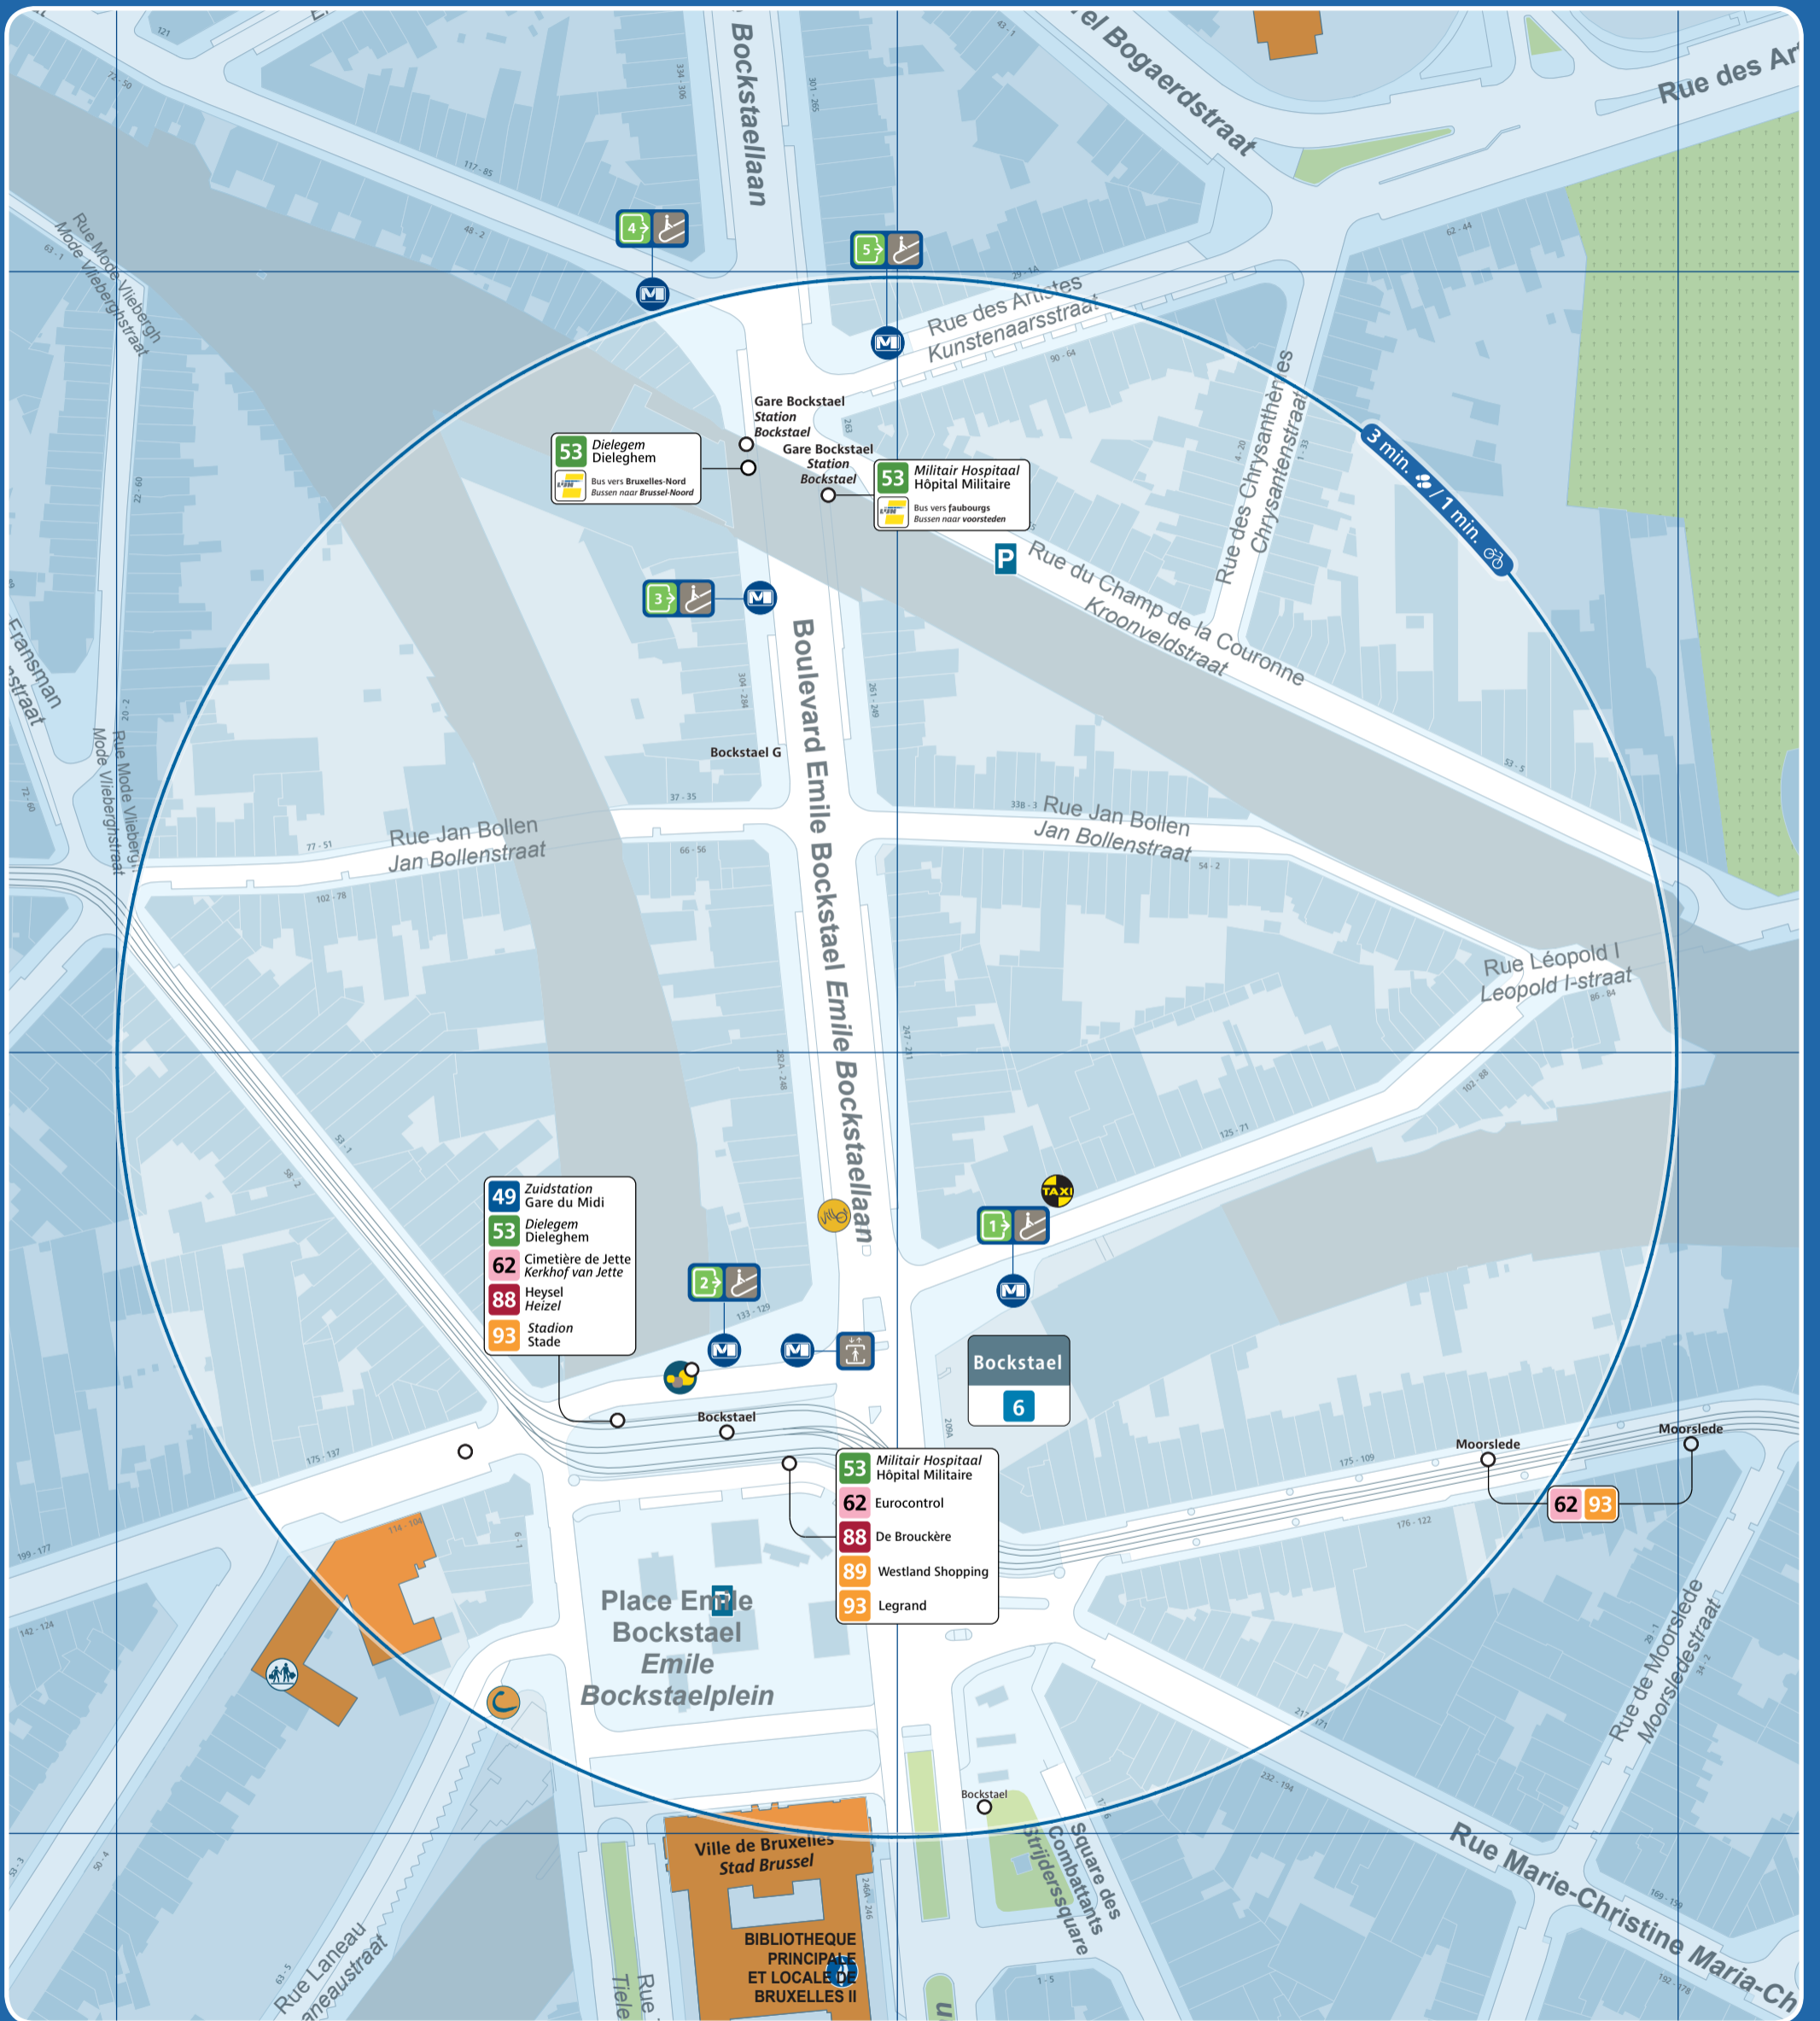

Bockstael

Accès station et métro / Prémétro Toegang premetro / metrostation Entrance prémetro / metrostation	Ascenseur pour PMR Lift voor PBM Lift for the PRM	Arrêt de surface Bovengrondse halte Aboveground stop	Taxis	Parking public Openbare parking Public car park	Police Politie
Numéro de sortie Nummer uitgang Exit number	Automate de vente Verkoopautomaat Vending machine	Terminus ligne de surface Bovengrondse terminus Aboveground terminus	Taxis Collecto 23:00 - 06:00 02 / 800 36 36 www.collecto.org	Zone piétonne Voetgangerszone Pedestrian area	Maison communale Gemeentehuis Town hall
Accès par escalier Toegang via trappen Access by stairs	Point de vente Verkooppunten Sales point	Vélo partagé Fietsdelen Bicycle sharing	Gare ferroviaire Treinstation Railway station	Bureau de poste Postkantoor Post office	École School
Accès par escalator Toegang via roltrappen Access by escalators	Point de vente rapide Snelverkooppunt Rapid sales point	Voiture partagée Autodelen Car sharing	Parking vélo Fietsstalling Bicycle parking place	Hôpital Ziekenhuis Hospital	