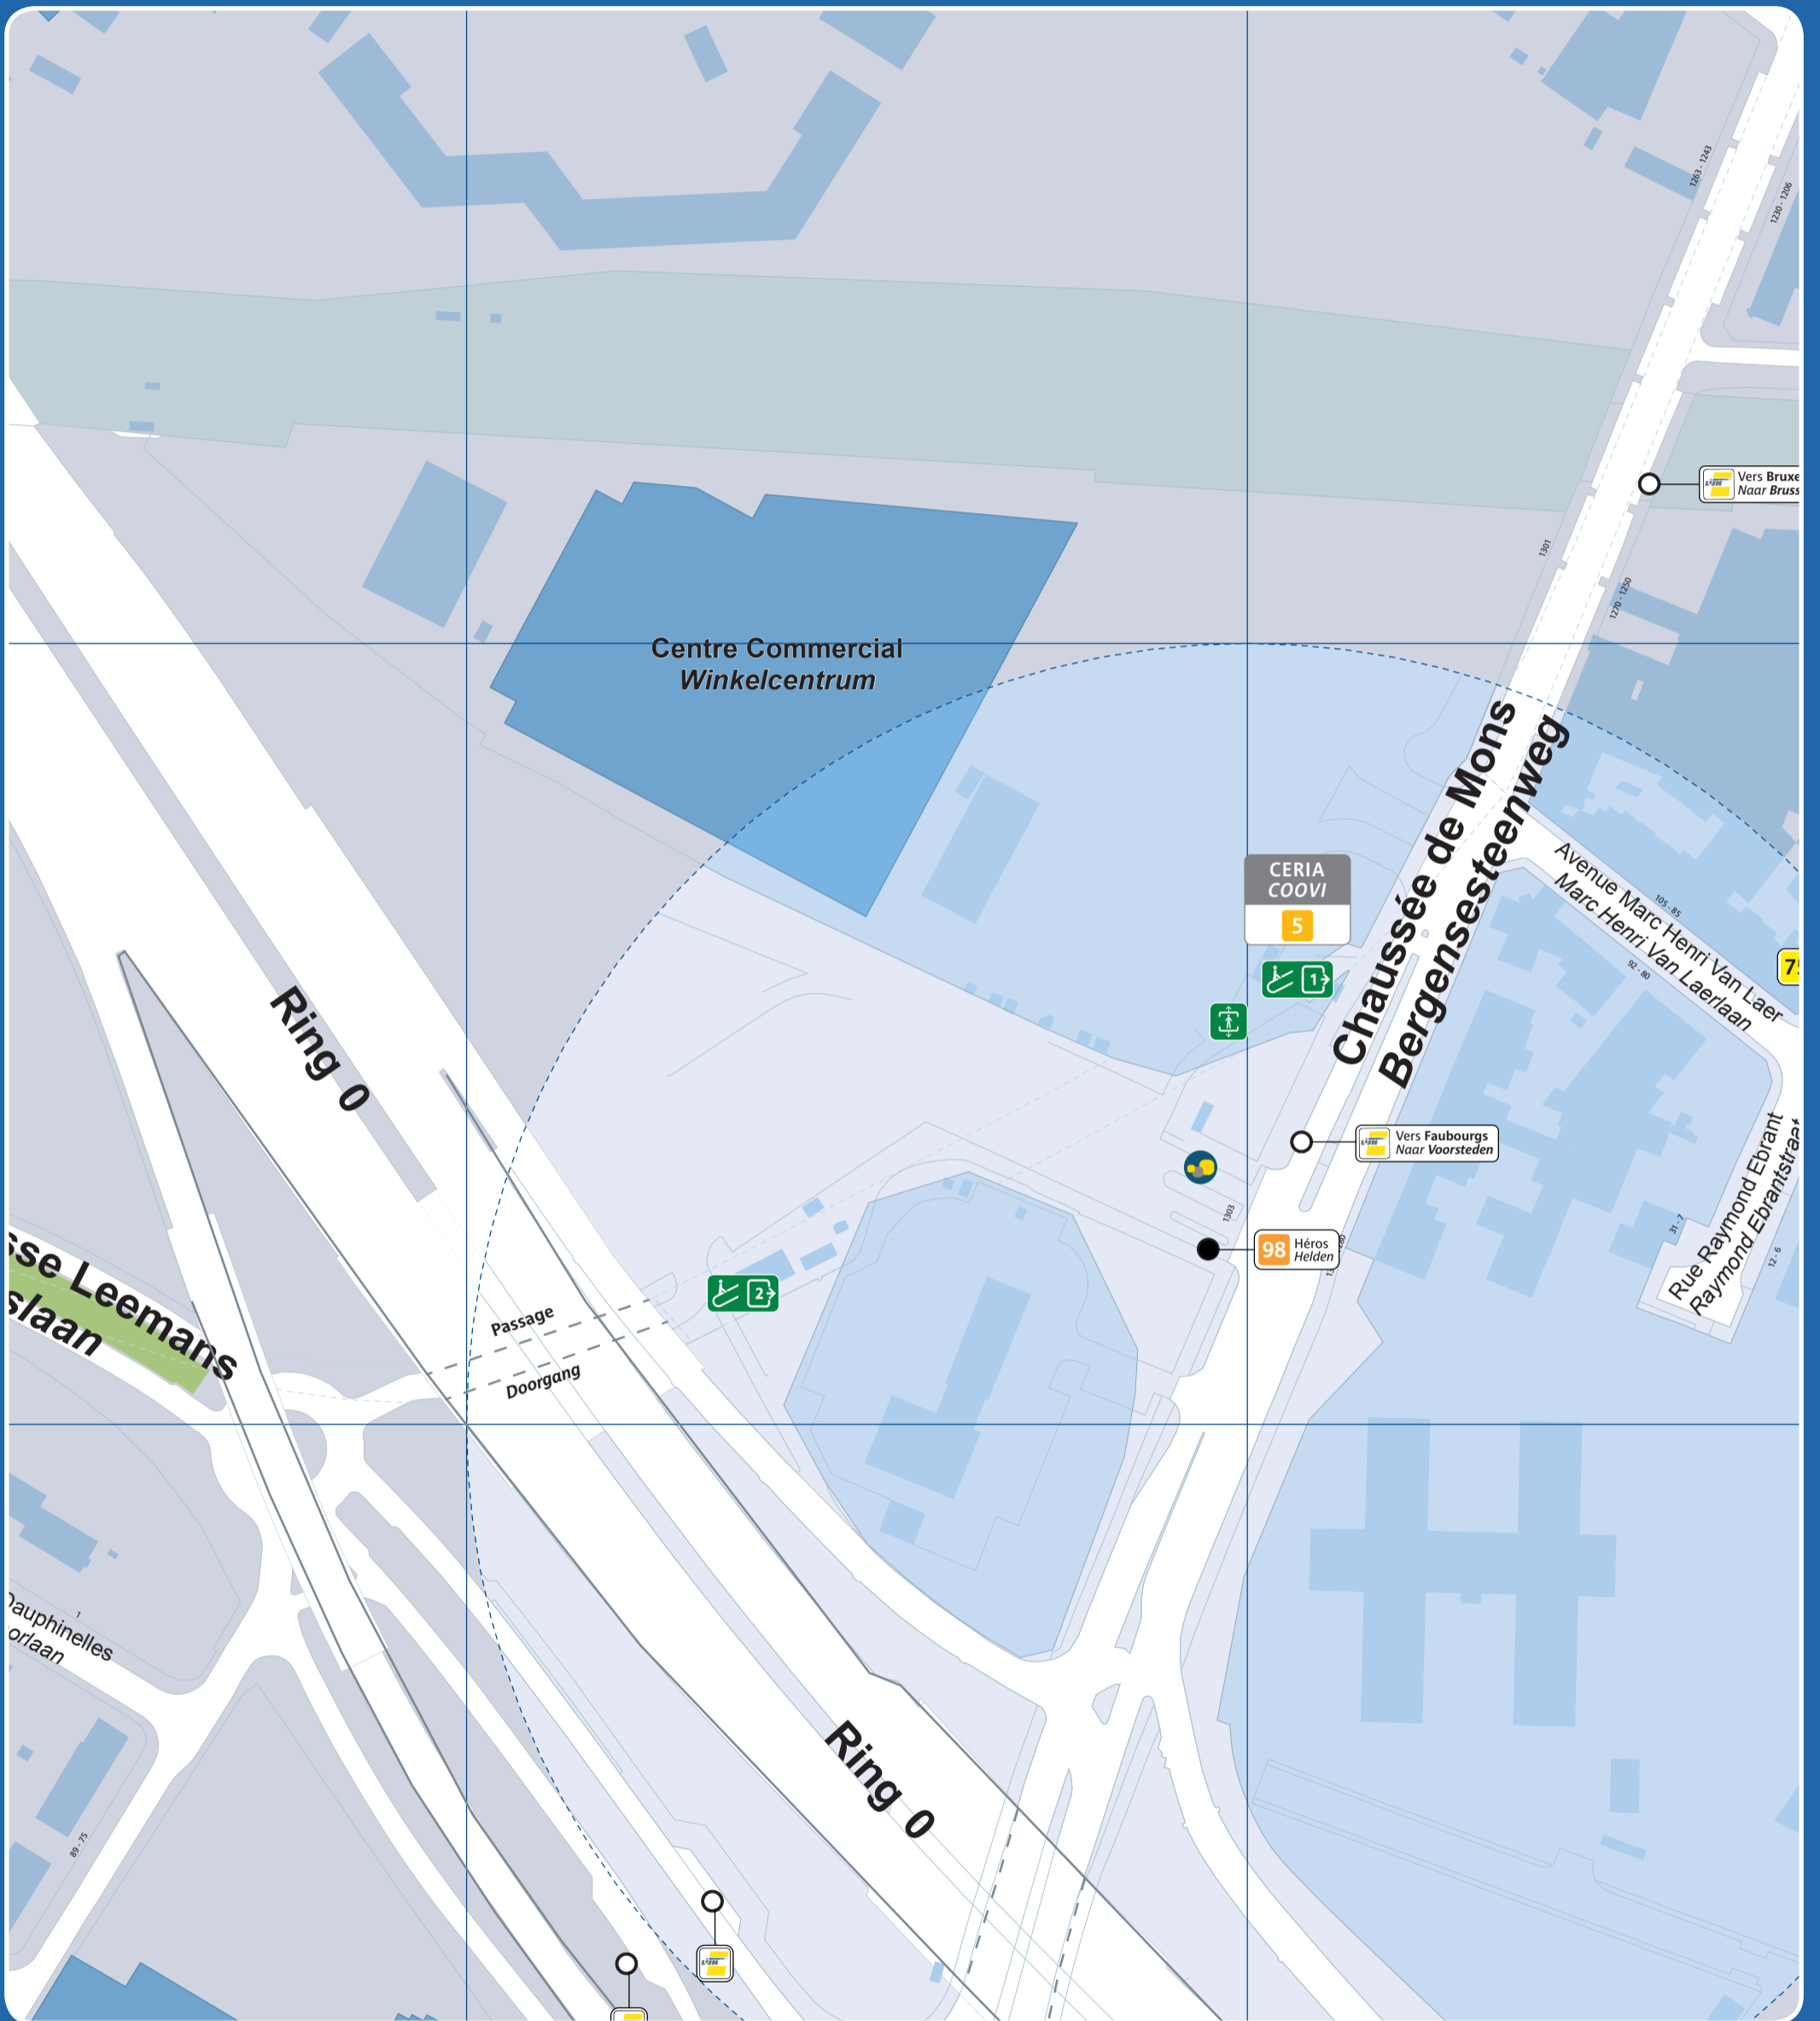

# CERIA / COOVI

	Accès station et métro / Prémétro Toegang premetro / metrostation Entrance prémetro / metrostation		Ascenseur pour PMR Lift voor PBM Lift for the PRM		Arrêt de surface Bovengrondse halte Aboveground stop		Taxis		Parking public Openbare parking Public car park		Police Politie
	Numéro de sortie Nummer uitgang Exit number		Automate de vente Verkoopautomaat Vending machine		Terminus ligne de surface Bovengrondse terminus Aboveground terminus		Taxis Collecto 23:00 - 06:00 02 / 800 36 36 www.collecto.org		Zone piétonne Voetgangerszone Pedestrian area		Maison communale Gemeentehuis Town hall
	Accès par escalier Toegang via trappen Access by stairs		Point de vente Verkooppunten Sales point		Vélo partagé Fietsdelen Bicycle sharing		Gare ferroviaire Treinstation Railway station		Bureau de poste Postkantoor Post office		École School
	Accès par escalator Toegang via roltrappen Access by escalators		Point de vente rapide Snelverkooppunt Rapid sales point		Voiture partagée Autodelen Car sharing		Parking vélo Fietsenstalling Bicycle parking place		Hôpital Ziekenhuis Hospital		