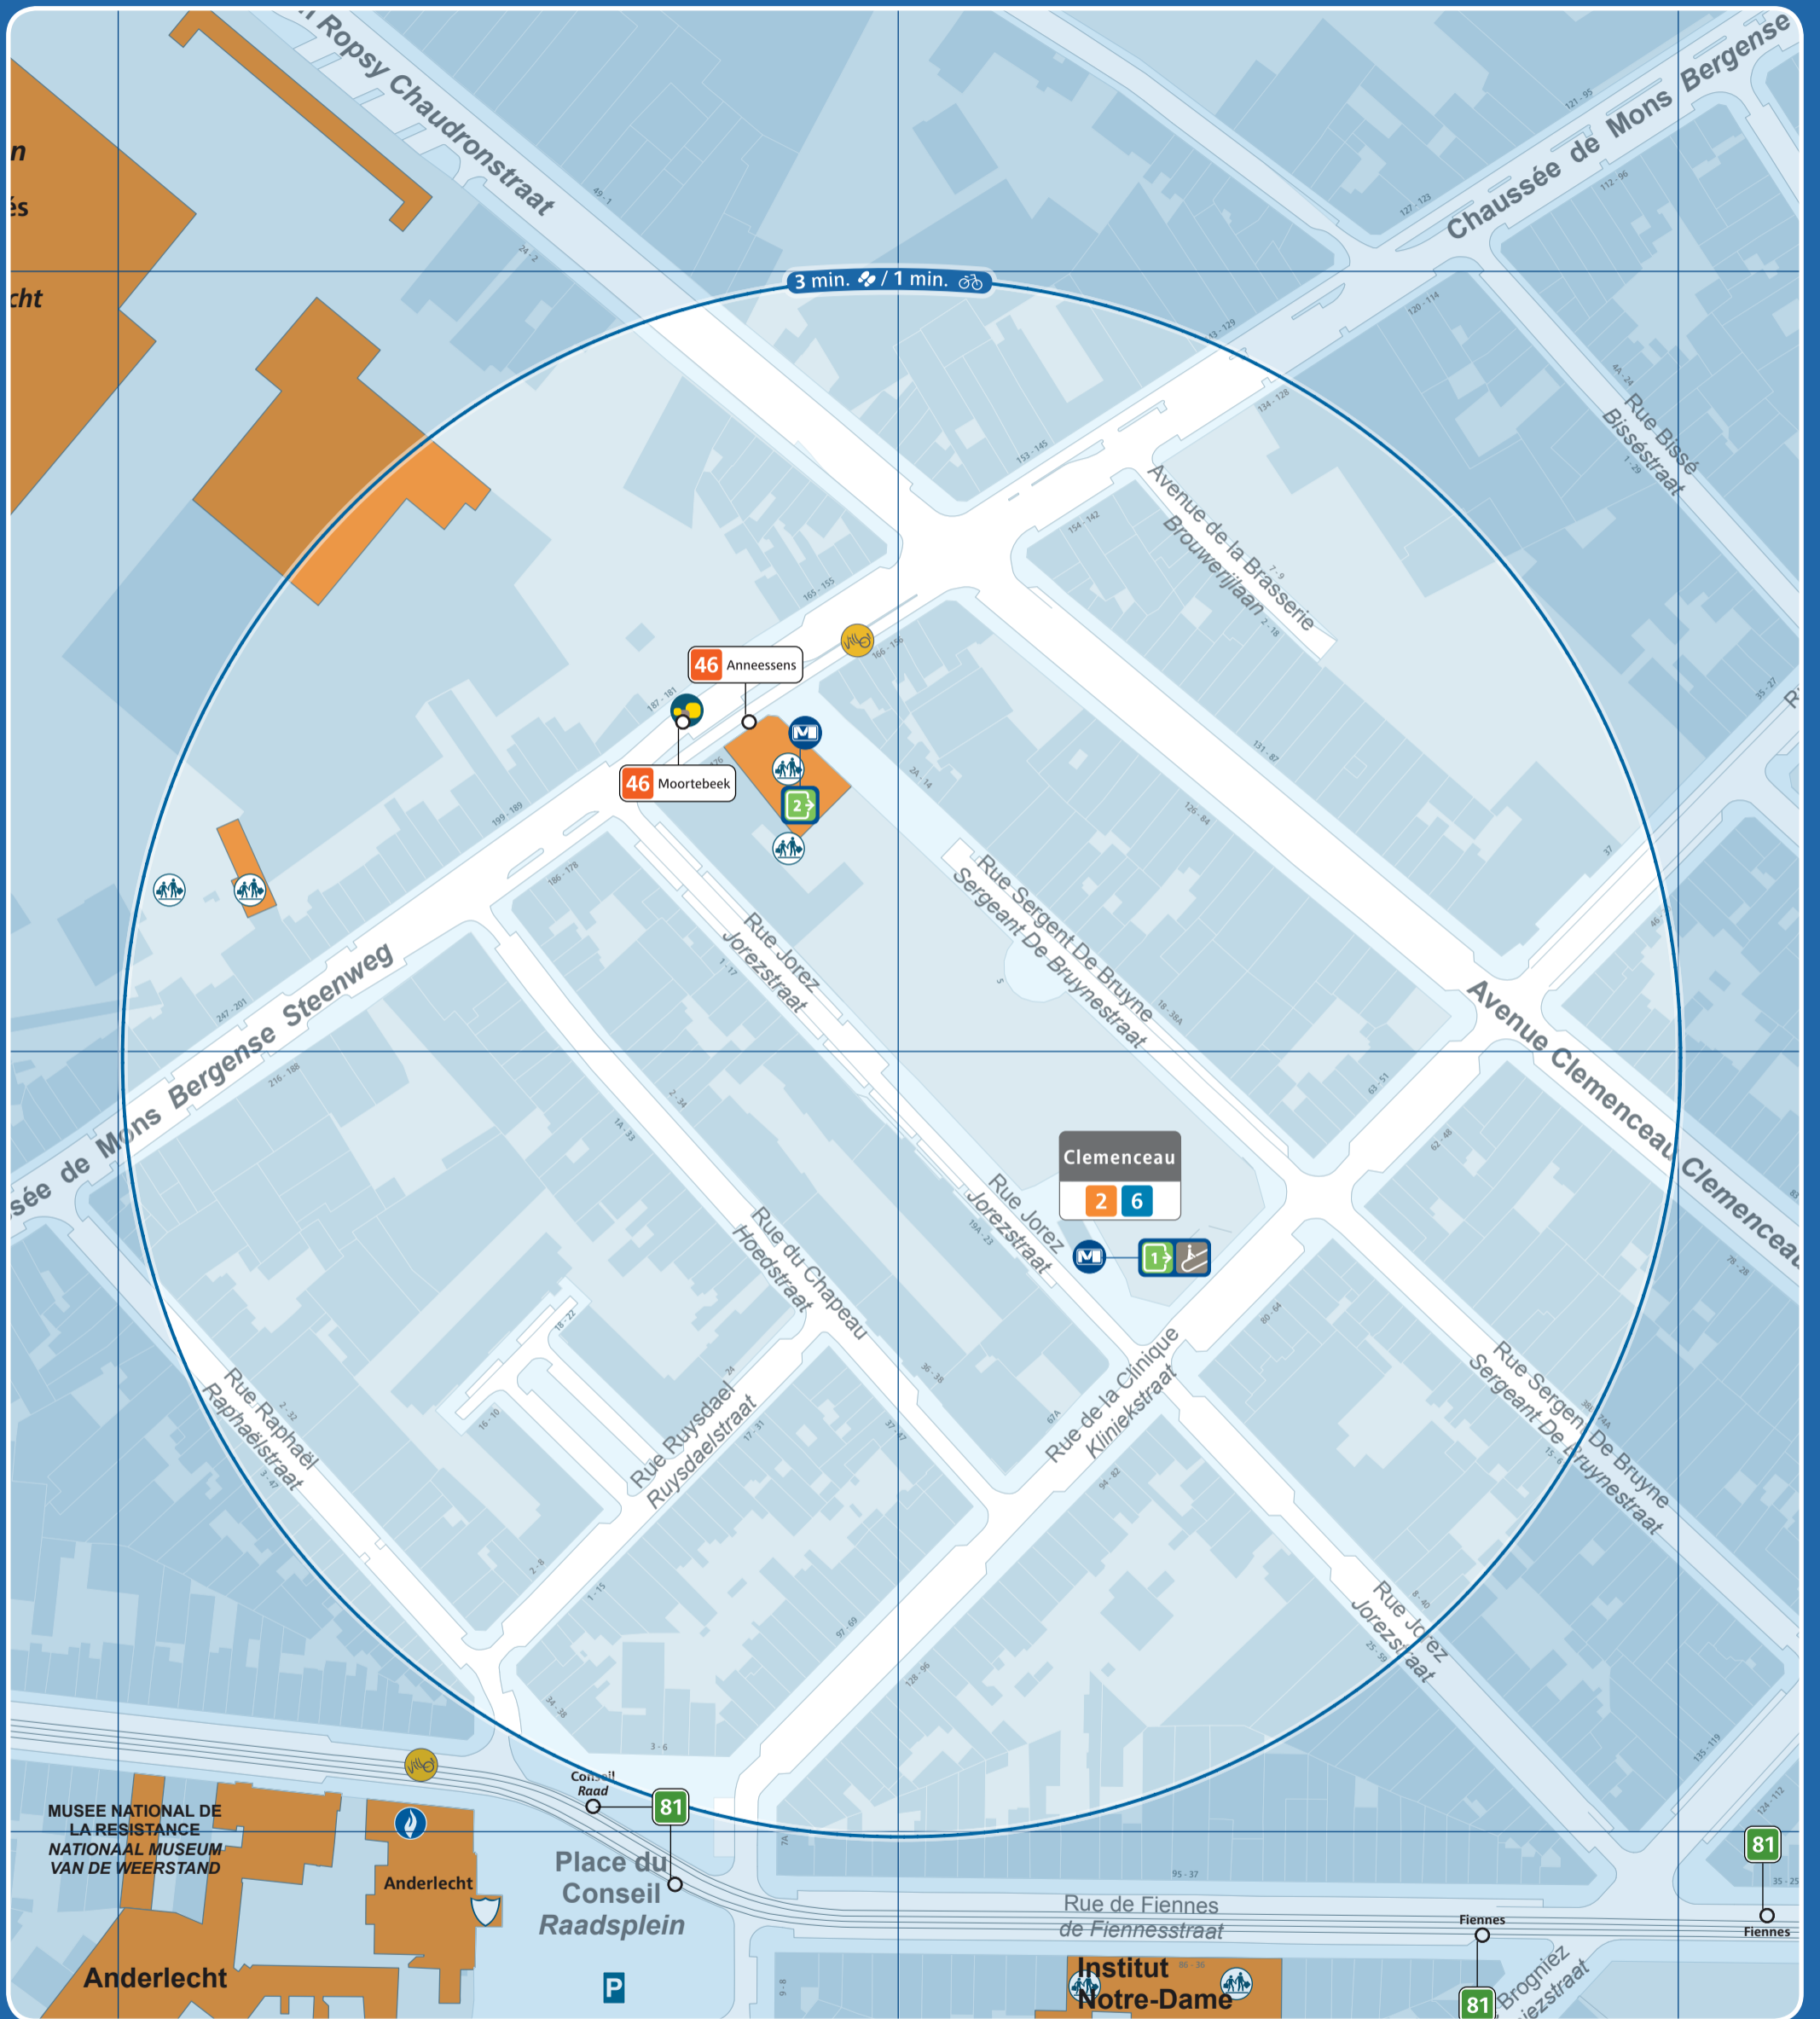

# Clemenceau

Accès station et métro / Prémétro Toegang premetro / metrostation Entrance prémetro / metrostation	Ascenseur pour PMR Lift voor PBM Lift for the PRM	Arrêt de surface Bovengrondse halte Aboveground stop	Taxis	Parking public Openbare parking Public car park	Police Politie
Numéro de sortie Nummer uitgang Exit number	Automate de vente Verkoopautomaat Vending machine	Terminus ligne de surface Bovengrondse terminus Aboveground terminus	Taxis Collecto 23:00 - 06:00 02 / 800 36 36 www.collecto.org	Zone piétonne Voetgangerszone Pedestrian area	Maison communale Gemeentehuis Town hall
Accès par escalier Toegang via trappen Access by stairs	Point de vente Verkooppunten Sales point	Vélo partagé Fietsdelen Bicycle sharing	Gare ferroviaire Treinstation Railway station	Bureau de poste Postkantoor Post office	École School
Accès par escalator Toegang via roltrappen Access by escalators	Point de vente rapide Snelverkooppunt Rapid sales point	Voiture partagée Autodelen Car sharing	Parking vélo Fietsenstalling Bicycle parking place	Hôpital Ziekenhuis Hospital	