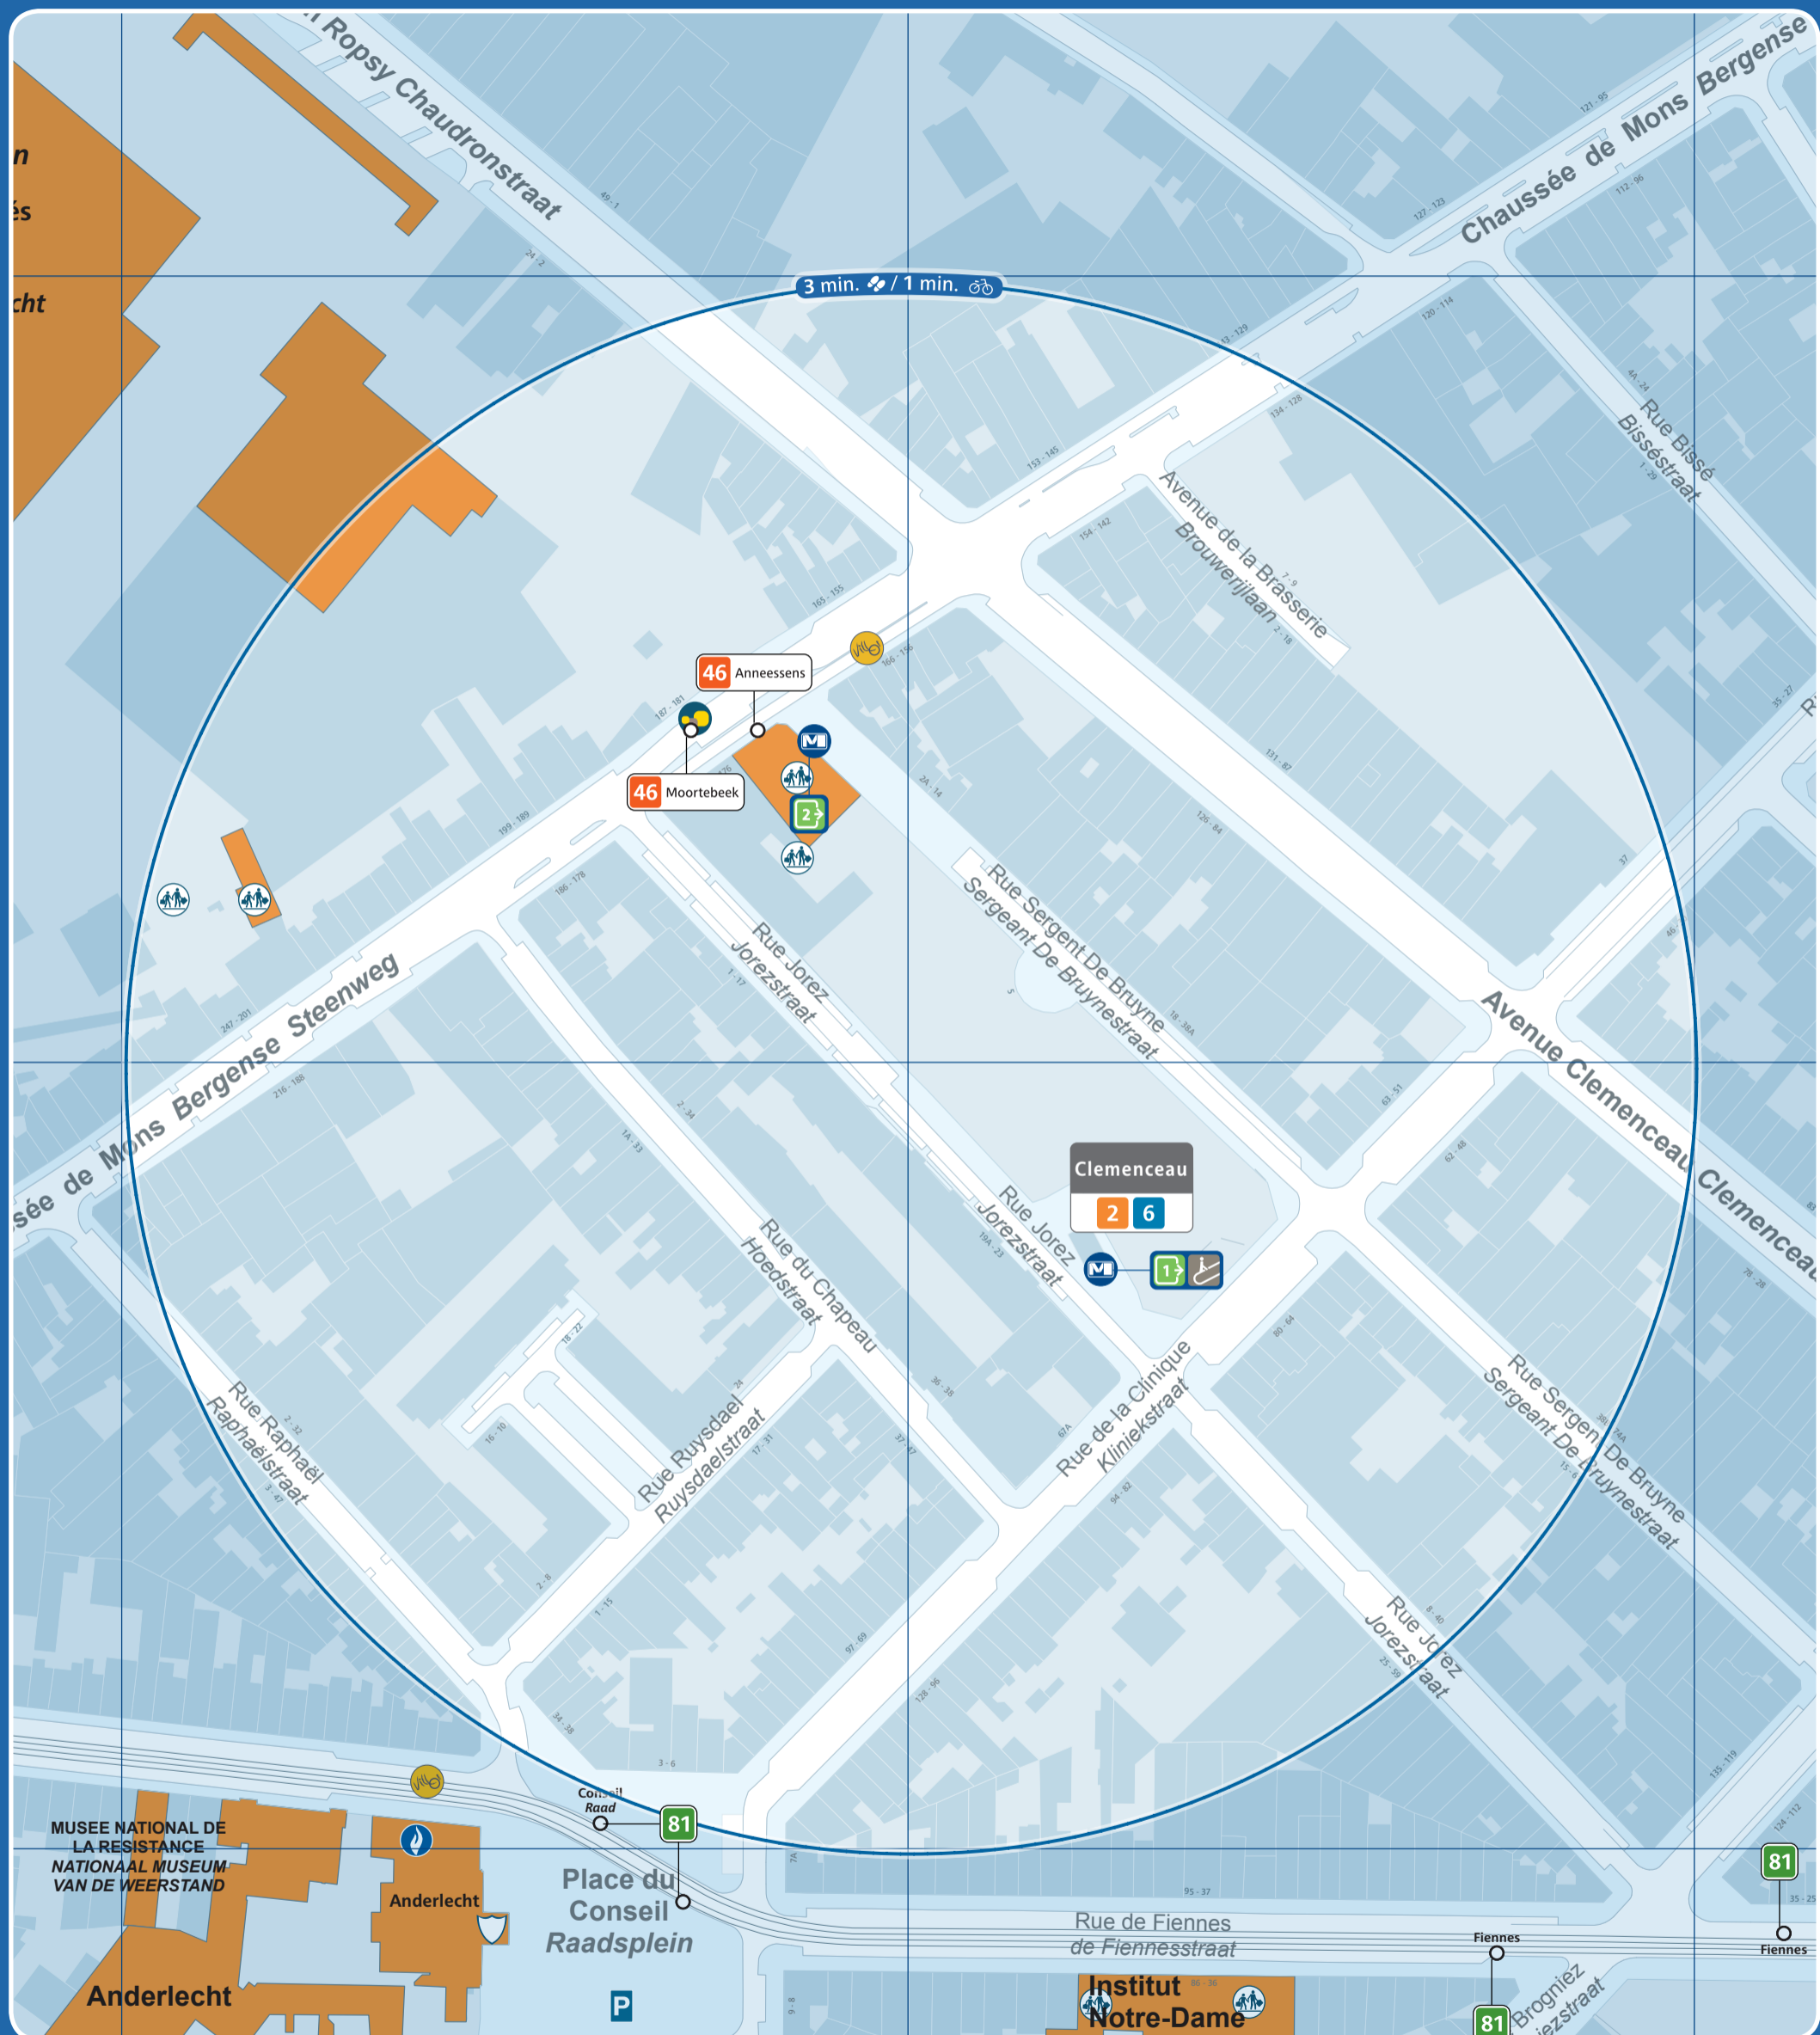

# Clemenceau

Accès station et métro / Prémétro Toegang premetro / metrostation Entrance prémetro / metrostation	Ascenseur pour PMR Lift voor PBM Lift for the PRM	Arrêt de surface Bovengrondse halte Aboveground stop	Taxis	Parking public Openbare parking Public car park	Police Politie
Numéro de sortie Nummer uitgang Exit number	Automate de vente Verkoopautomaat Vending machine	Terminus ligne de surface Bovengrondse terminus Aboveground terminus	Taxis Collecto 23:00 - 06:00 02 / 800 36 36 www.collecto.org	Zone piétonne Voetgangerszone Pedestrian area	Maison communale Gemeentehuis Town hall
Accès par escalier Toegang via trappen Access by stairs	Point de vente Verkooppunten Sales point	Vélo partagé Fietsdelen Bicycle sharing	Gare ferroviaire Treinstation Railway station	Bureau de poste Postkantoor Post office	École School
Accès par escalator Toegang via roltrappen Access by escalators	Point de vente rapide Snelverkooppunt Rapid sales point	Voiture partagée Autodelen Car sharing	Parking vélo Fietsenstalling Bicycle parking place	Hôpital Ziekenhuis Hospital	