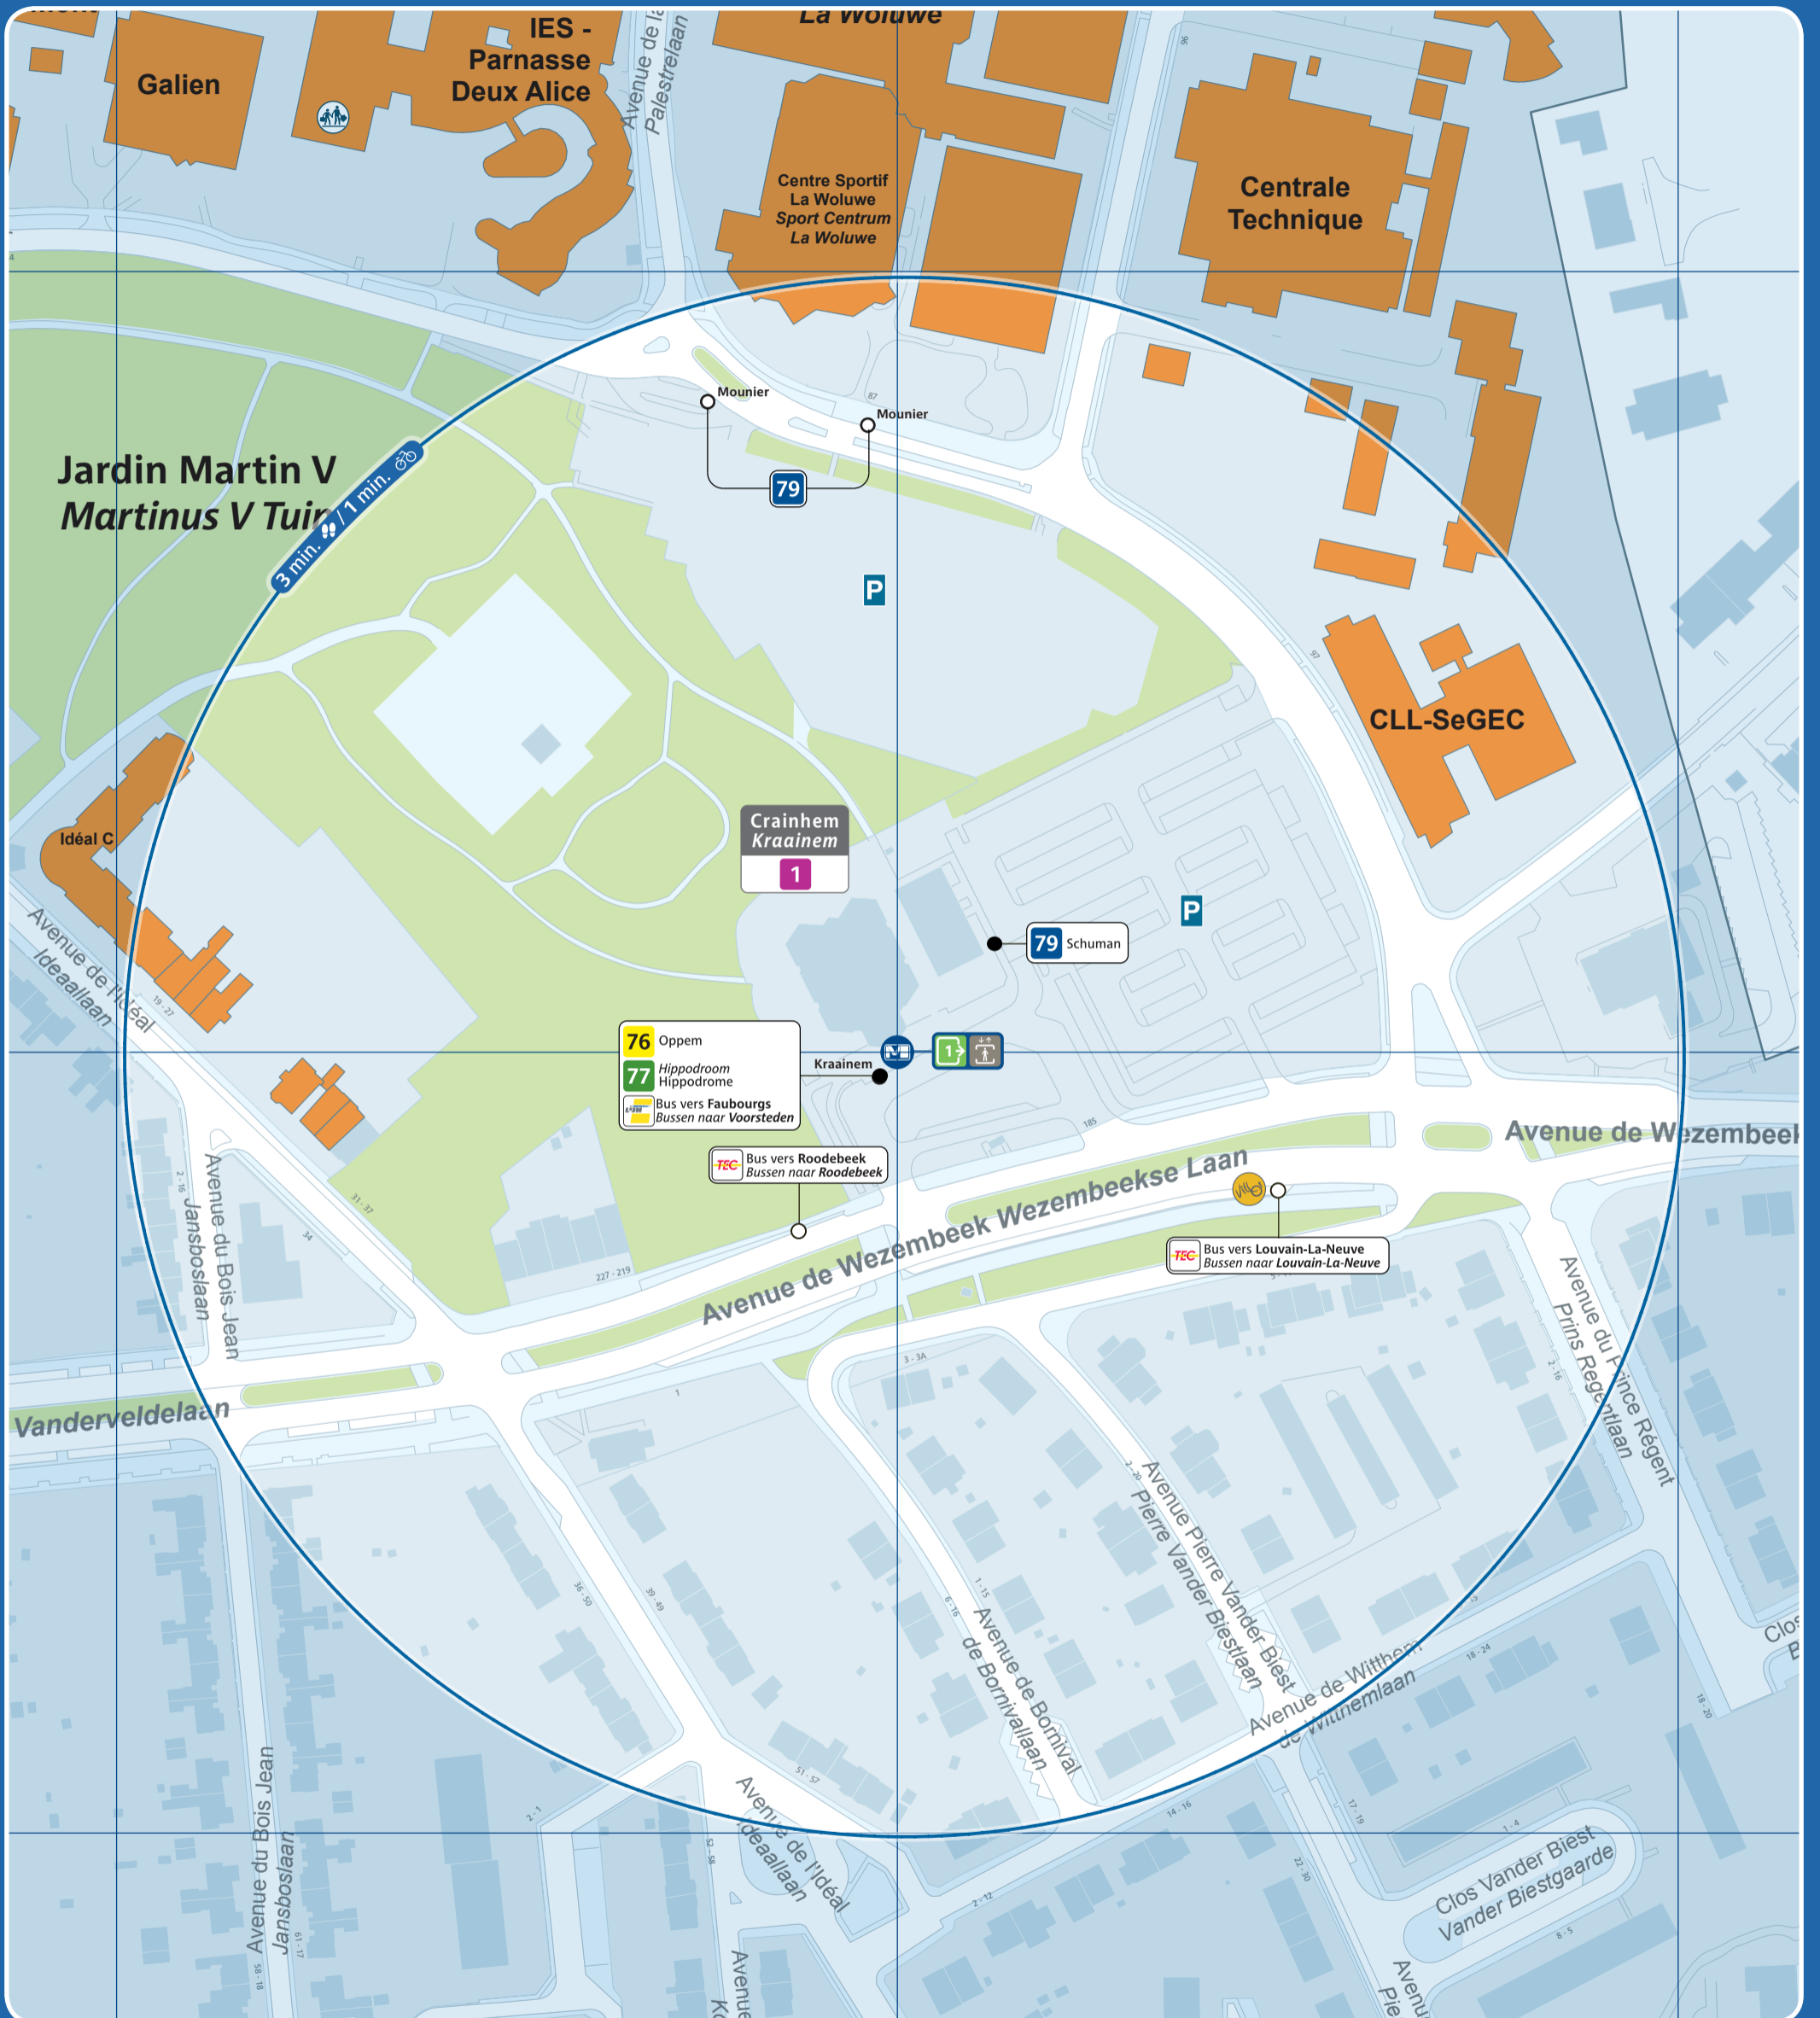

Crainhem / Kraainem

	Accès station et métro / Prémétro Toegang premetro / metrostation Entrance prémetro / metrostation		Ascenseur pour PMR Lift voor PBM Lift for the PRM		Arrêt de surface Bovengrondse halte Aboveground stop		Taxis		Parking public Openbare parking Public car park		Police Politie
	Numéro de sortie Nummer uitgang Exit number		Automate de vente Verkoopautomaat Vending machine		Terminus ligne de surface Bovengrondse terminus Aboveground terminus		Taxis Collecto 23:00 - 06:00 02 / 800 36 36 www.collecto.org		Zone piétonne Voetgangerszone Pedestrian area		Maison communale Gemeentehuis Town hall
	Accès par escalier Toegang via trappen Access by stairs		Point de vente Verkooppunten Sales point		Vélo partagé Fietsdelen Bicycle sharing		Gare ferroviaire Treinstation Railway station		Bureau de poste Postkantoor Post office		École School
	Accès par escalator Toegang via roltrappen Access by escalators		Point de vente rapide Snelverkooppunt Rapid sales point		Voiture partagée Autodelen Car sharing		Parking vélo Fietsenstalling Bicycle parking place		Hôpital Ziekenhuis Hospital		