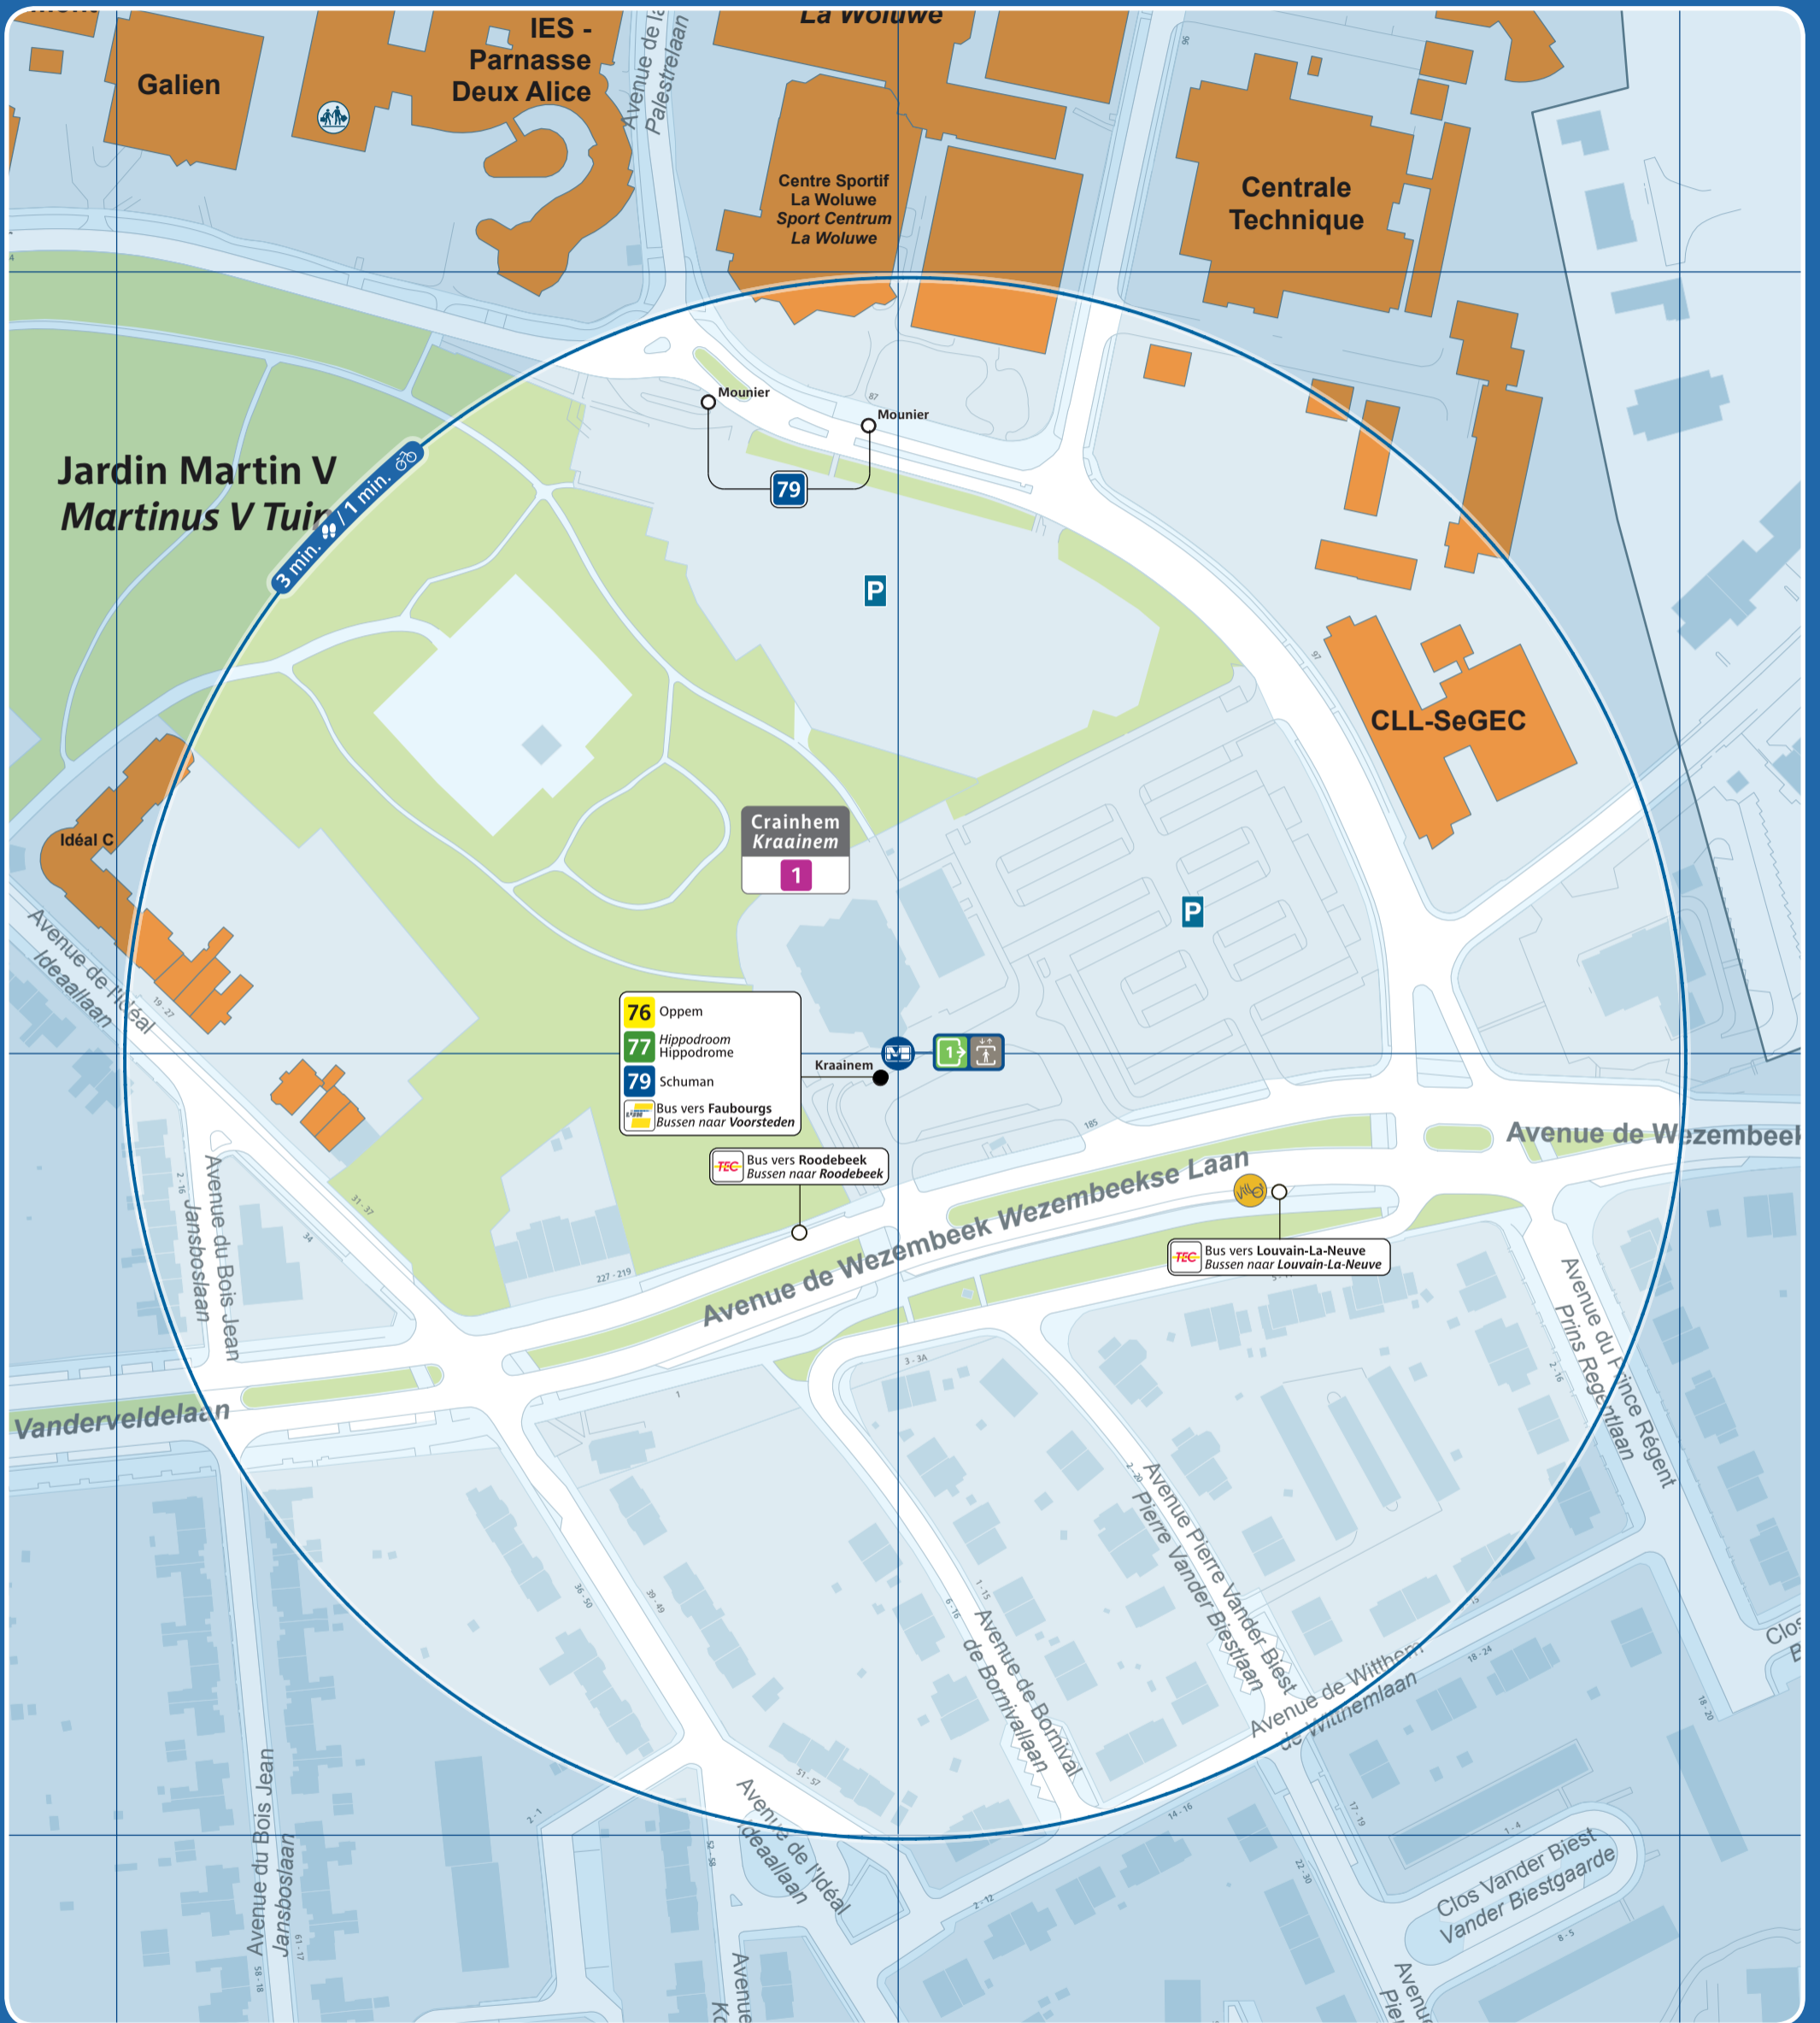

Crainhem / Kraainem

Accès station et métro / Prémétro Toegang premetro / metrostation Entrance prémetro / metrostation	Ascenseur pour PMR Lift voor PBM Lift for the PRM	Arrêt de surface Bovengrondse halte Aboveground stop	Taxis	Parking public Openbare parking Public car park	Police Politie
Numéro de sortie Nummer uitgang Exit number	Automate de vente Verkoopautomaat Vending machine	Terminus ligne de surface Bovengrondse terminus Aboveground terminus	Taxis Collecto 23:00 - 06:00 02 / 800 36 36 www.collecto.org	Zone piétonne Voetgangerszone Pedestrian area	Maison communale Gemeentehuis Town hall
Accès par escalier Toegang via trappen Access by stairs	Point de vente Verkooppunten Sales point	Vélo partagé Fietsdelen Bicycle sharing	Gare ferroviaire Treinstation Railway station	Bureau de poste Postkantoor Post office	École School
Accès par escalator Toegang via roltrappen Access by escalators	Point de vente rapide Snelverkooppunt Rapid sales point	Voiture partagée Autodelen Car sharing	Parking vélo Fietsstalling Bicycle parking place	Hôpital Ziekenhuis Hospital	