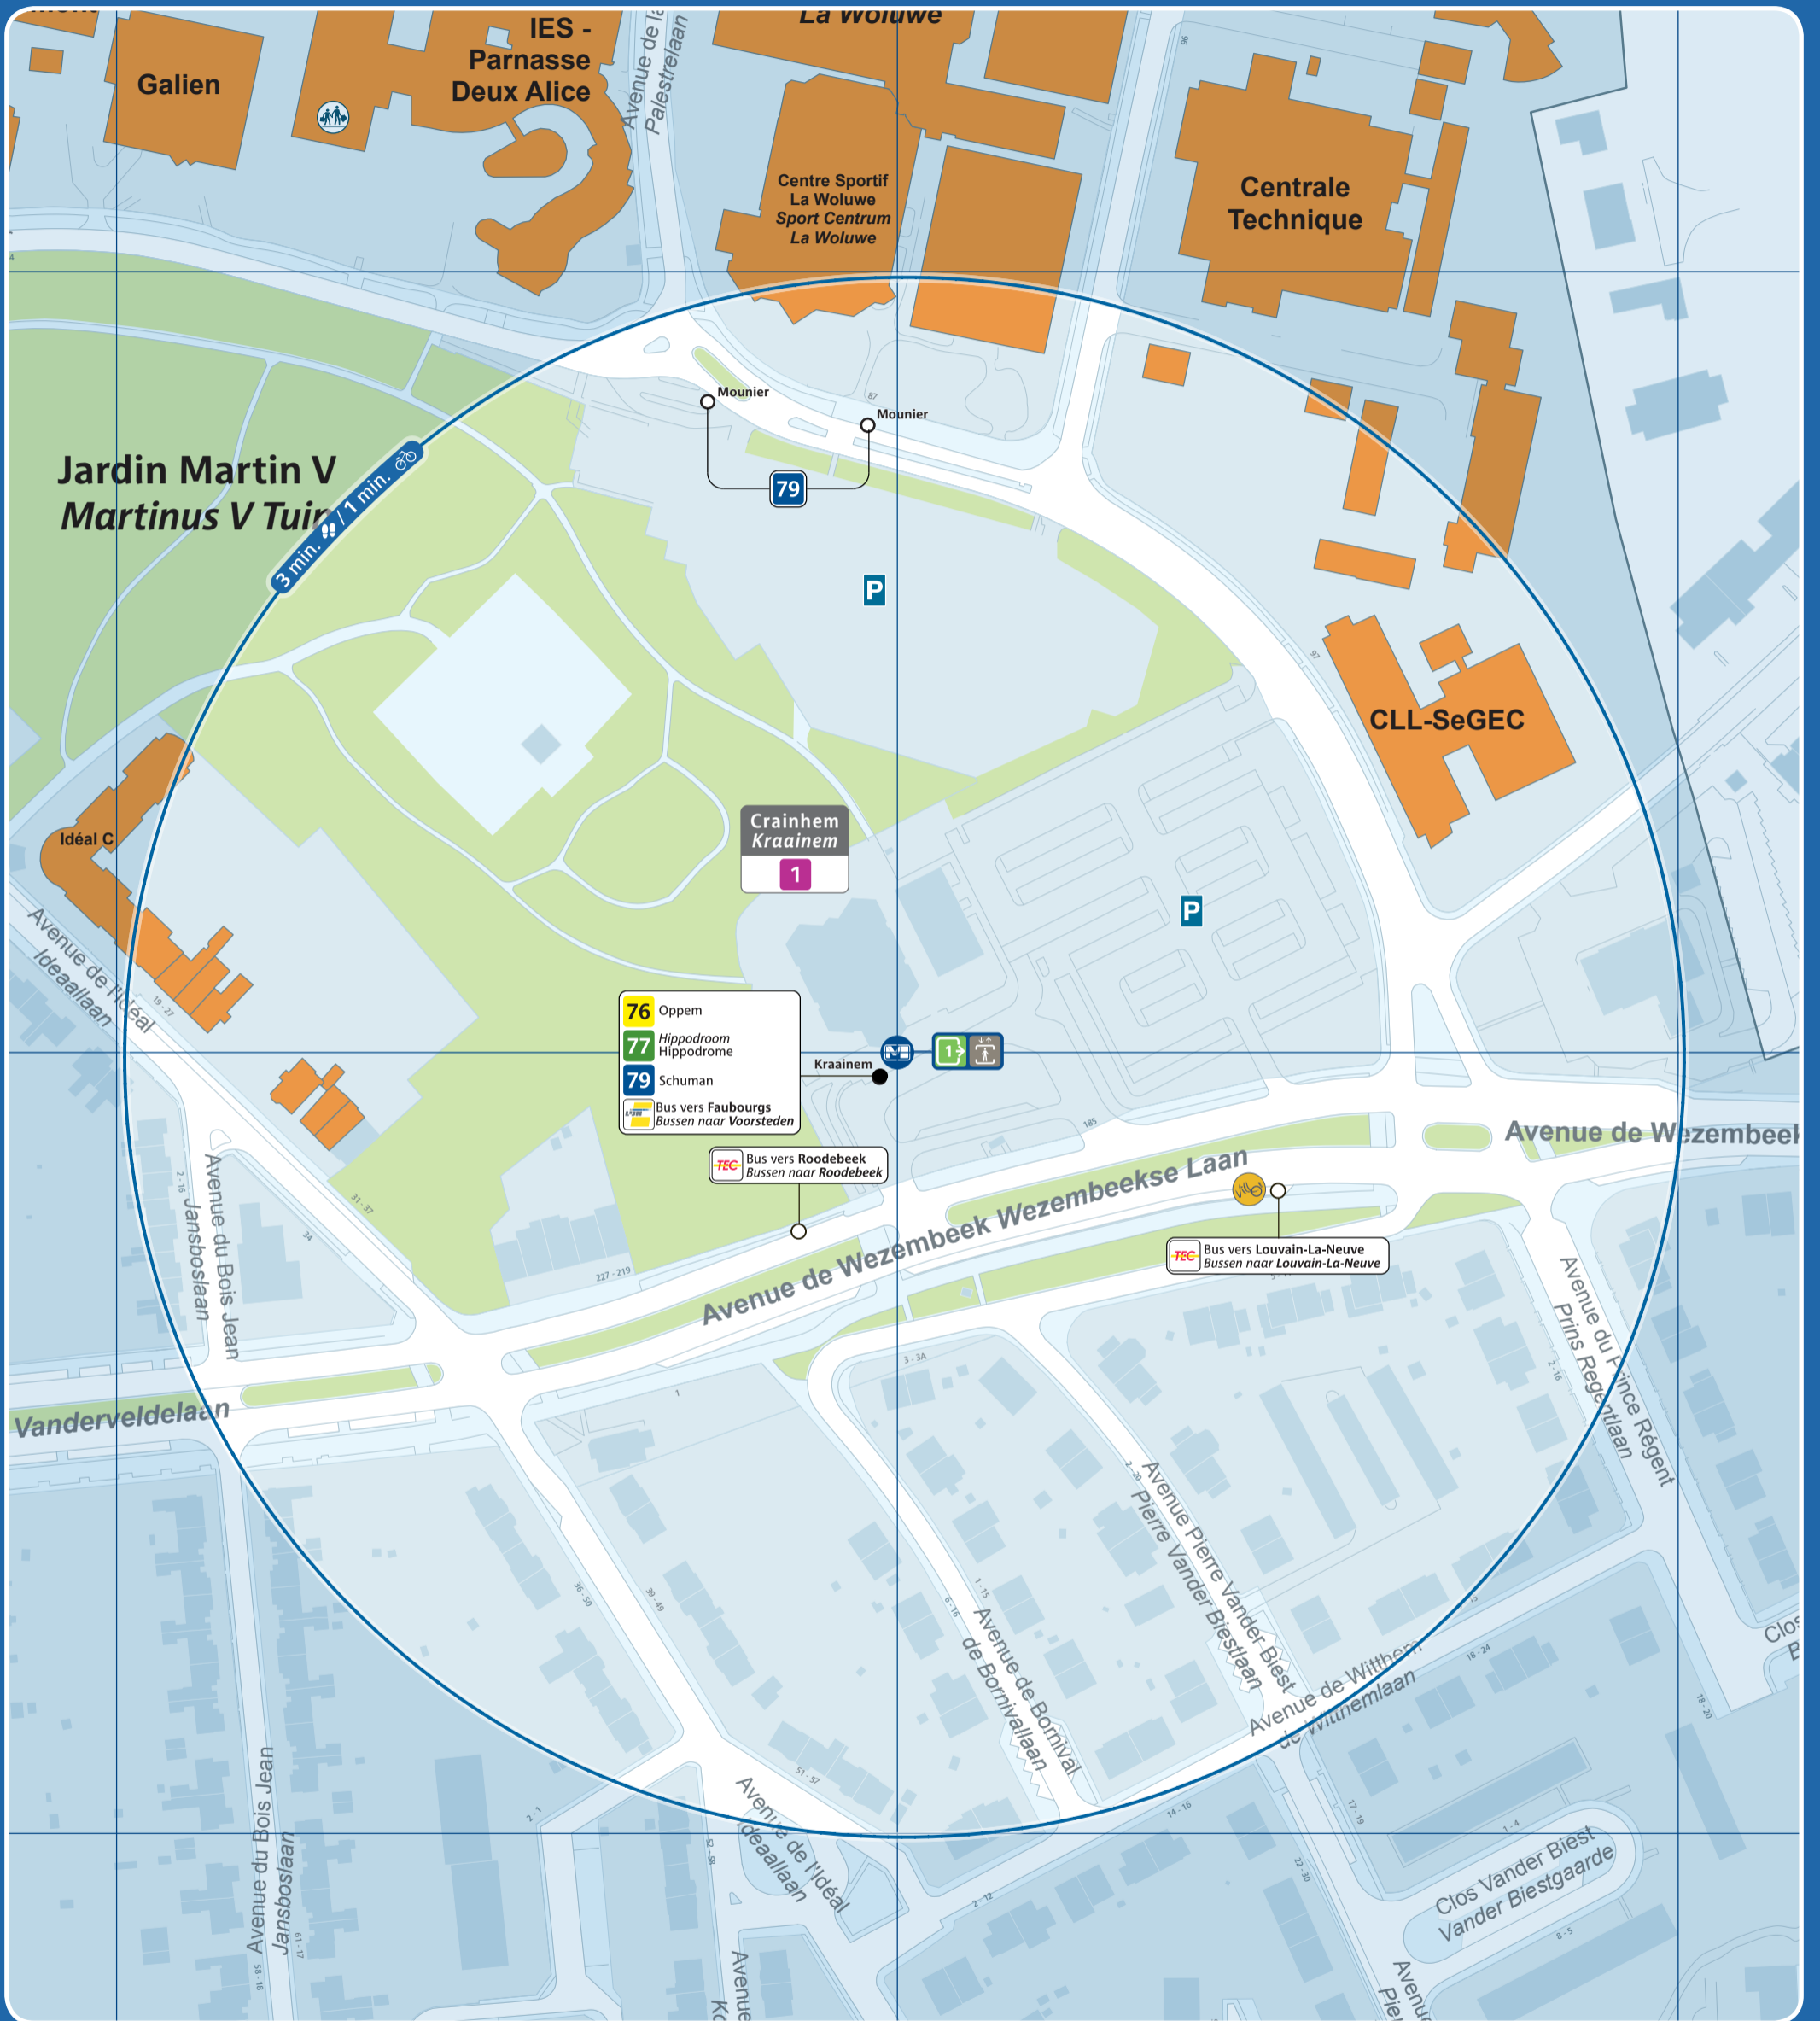

# Crainhem / Kraainem

Accès station et métro / Prémétro Toegang premetro / metrostation Entrance prémetro / metrostation	Ascenseur pour PMR Lift voor PBM Lift for the PRM	Arrêt de surface Bovengrondse halte Aboveground stop	Taxis	Parking public Openbare parking Public car park	Police Politie
Numéro de sortie Nummer uitgang Exit number	Automate de vente Verkoopautomaat Vending machine	Terminus ligne de surface Bovengrondse terminus Aboveground terminus	Taxis Collecto 23:00 - 06:00 02 / 800 36 36 www.collecto.org	Zone piétonne Voetgangerszone Pedestrian area	Maison communale Gemeentehuis Town hall
Accès par escalier Toegang via trappen Access by stairs	Point de vente Verkooppunten Sales point	Vélo partagé Fietsdelen Bicycle sharing	Gare ferroviaire Treinstation Railway station	Bureau de poste Postkantoor Post office	École School
Accès par escalator Toegang via roltrappen Access by escalators	Point de vente rapide Snelverkooppunt Rapid sales point	Voiture partagée Autodelen Car sharing	Parking vélo Fietsenstalling Bicycle parking place	Hôpital Ziekenhuis Hospital	