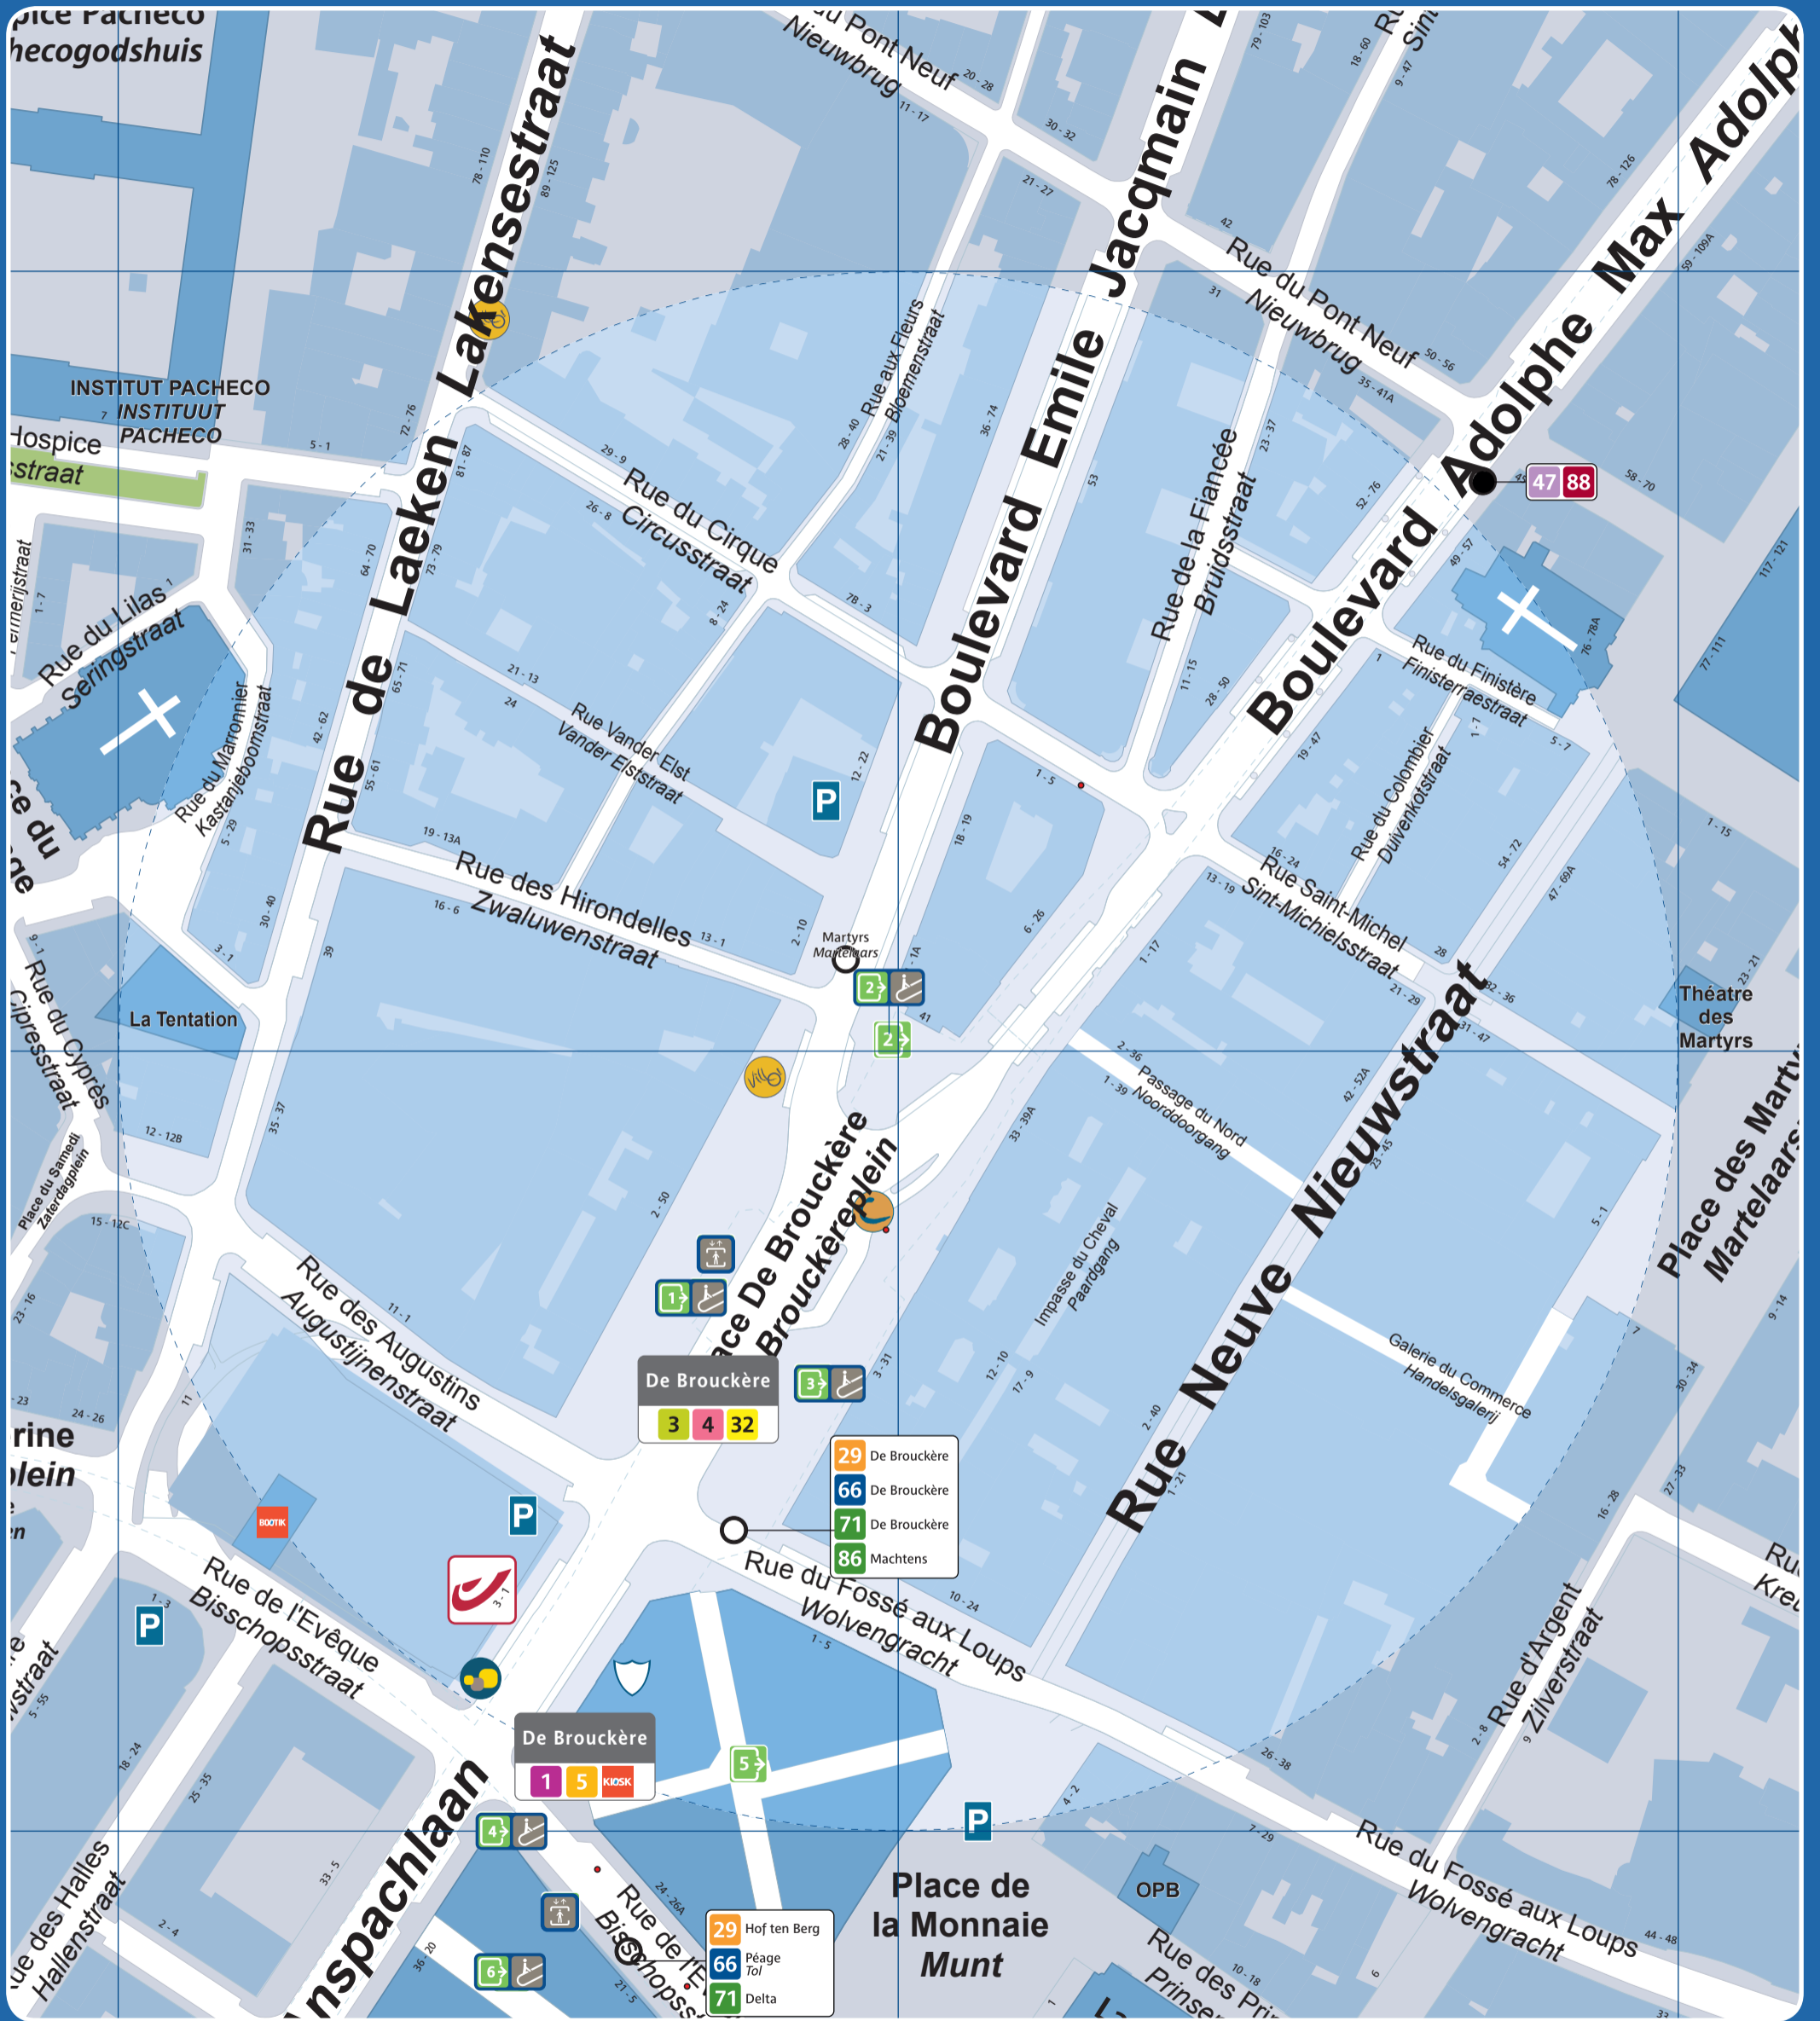

De Brouckère

Accès station de métro / Prémétro Toegang premetro / metrostation Entrance prémétro / metrostation	Ascenseur pour PMR Lift voor PBM Lift for the PRM	Arrêt de surface Bovengrondse halte Aboveground stop	Taxis	Parking public Openbare parking Public car park	Police Politie
Numéro de sortie Nummer uitgang Exit number	Automate de vente Verkoopautomaat Vending machine	Terminus ligne de surface Bovengrondse terminus Aboveground terminus	Taxis Collecto 23:00 - 06:00 02 / 800 36 36 www.collecto.org	Zone piétonne Voetgangerszone Pedestrian area	Maison communale Gemeentehuis Town hall
Accès par escalier Toegang via trappen Access by stairs	Point de vente Verkooppunten Sales point	Vélo partagé Fietsdelen Bicycle sharing	Gare ferroviaire Treinstation Railway station	Bureau de poste Postkantoor Post office	École School
Accès par escalator Toegang via roltrappen Access by escalators	Point de vente rapide Snelverkooppunt Rapid sales point	Voiture partagée Autodelen Car sharing	Parking vélo Fietsstalling Bicycle parking place	Hôpital Ziekenhuis Hospital	