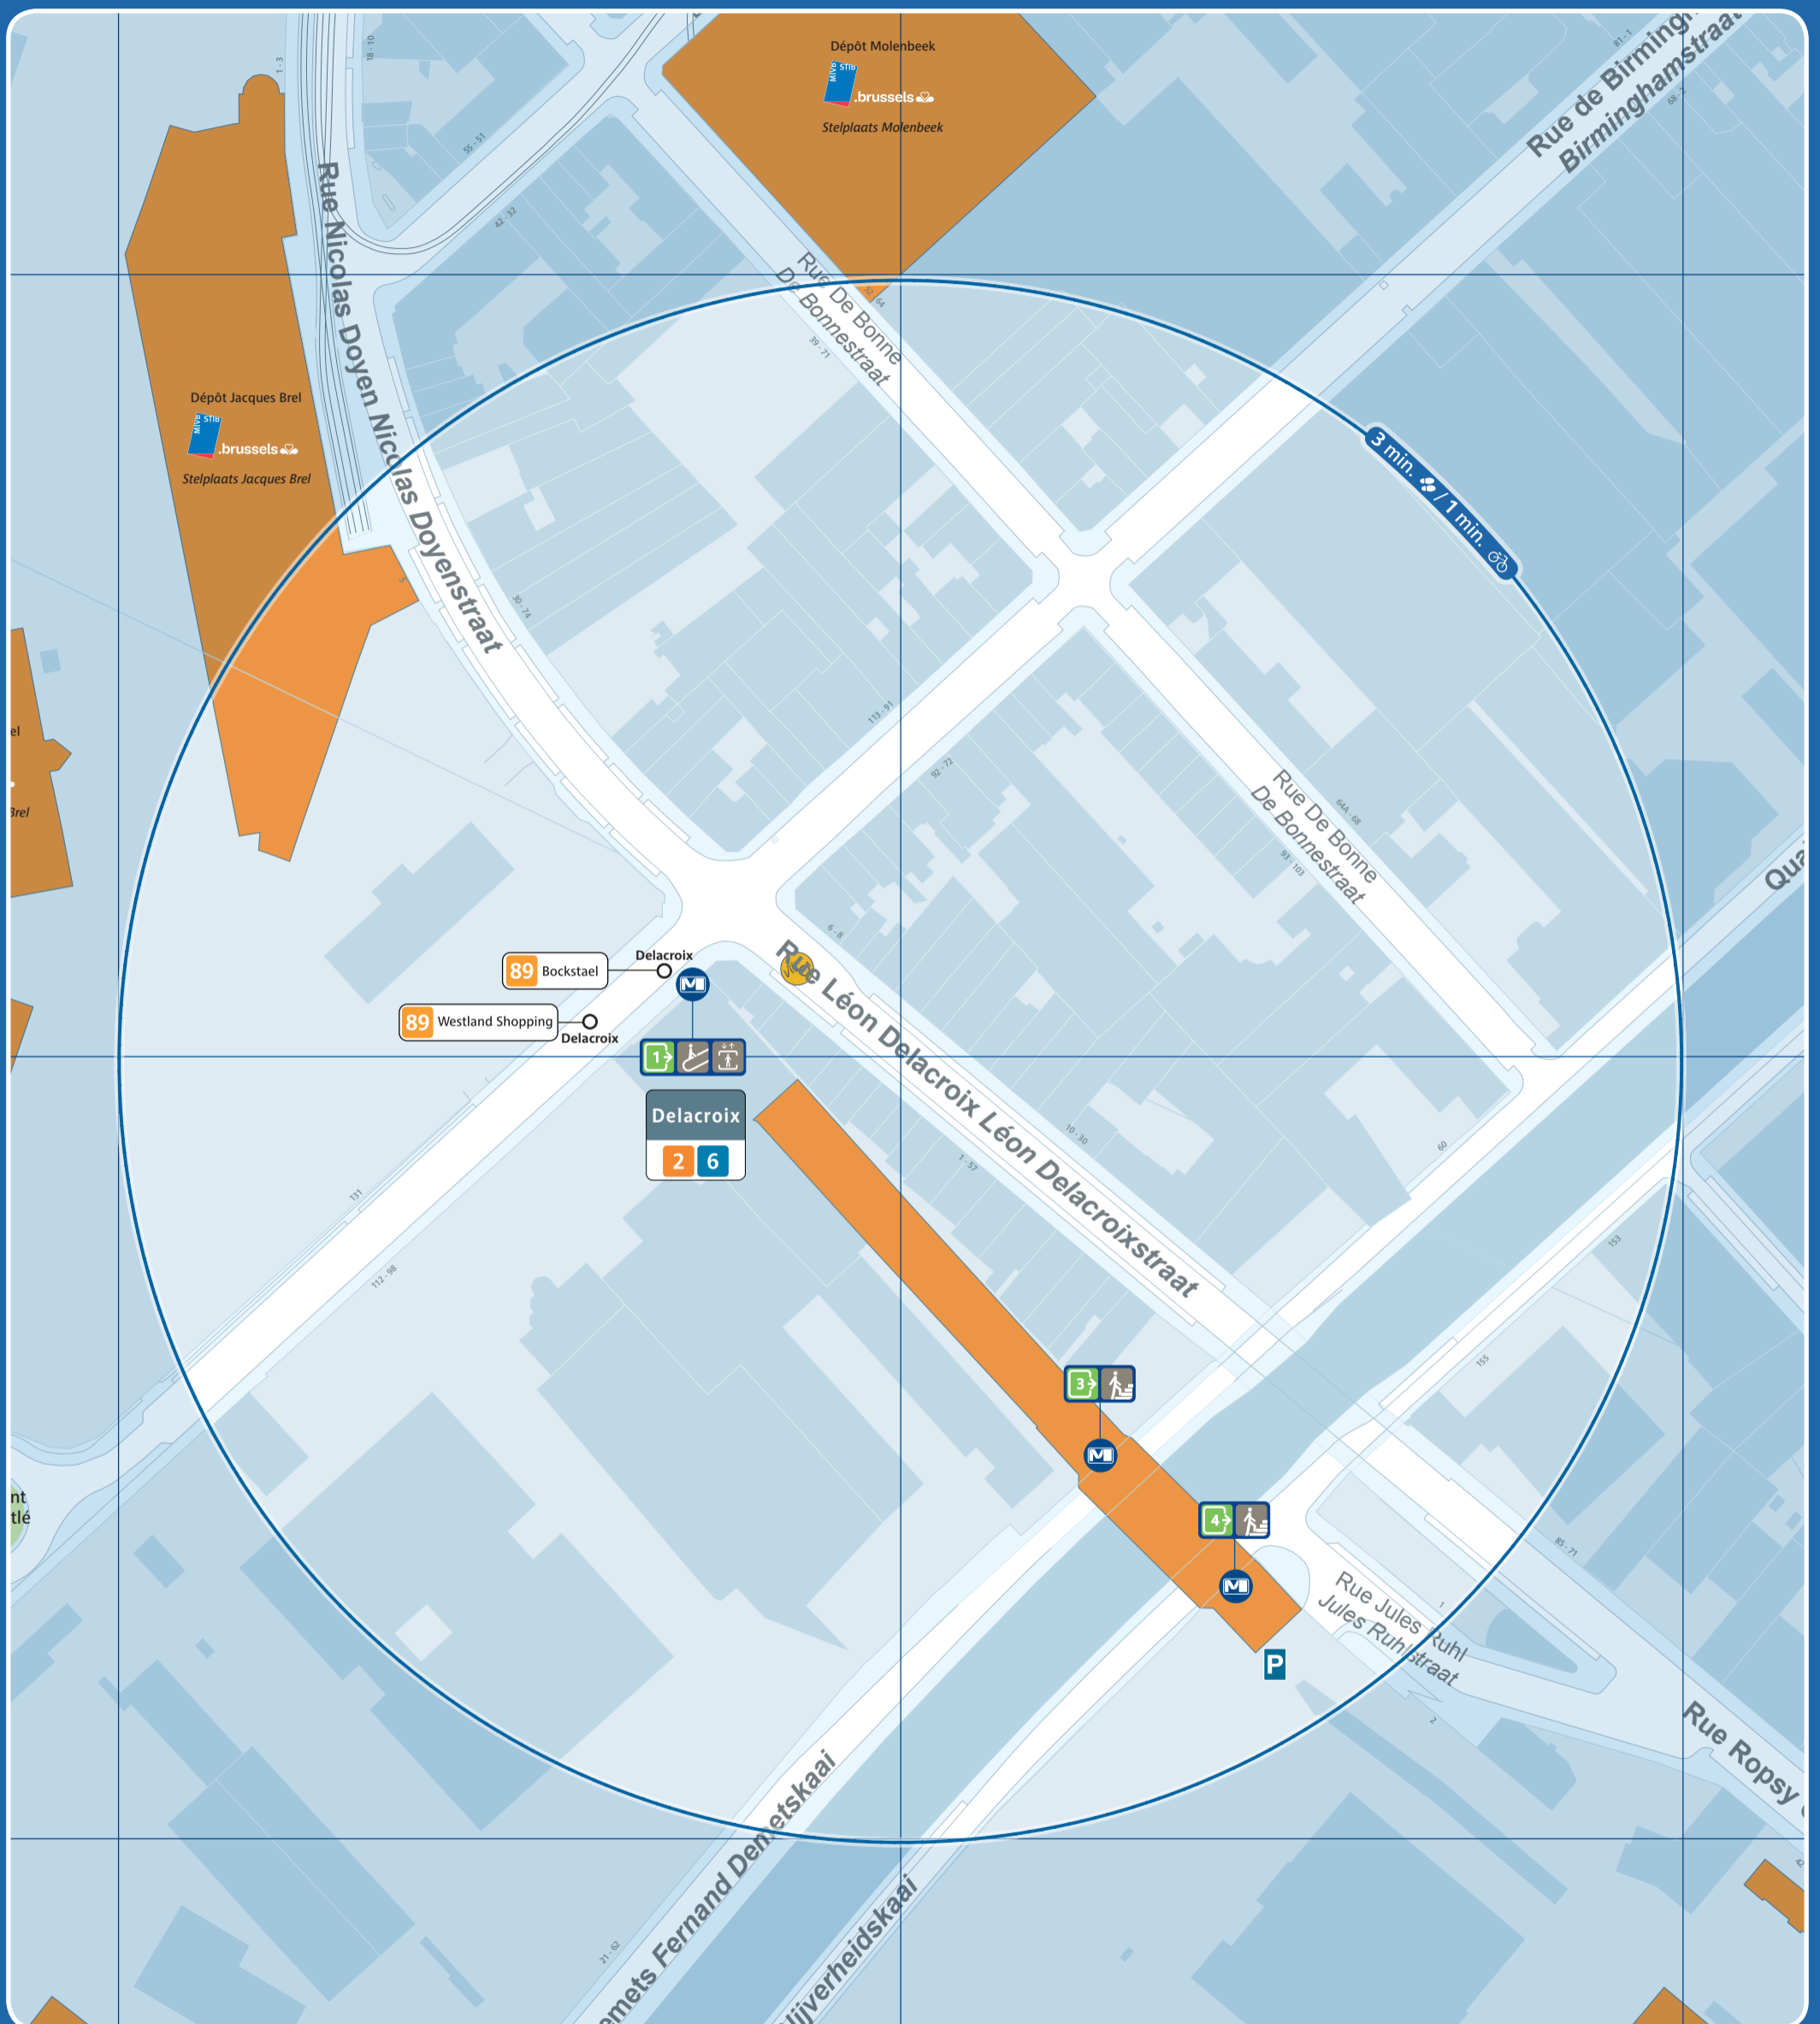

# Delacroix

Accès station et métro / Prémétro Toegang premetro / metrostation Entrance prémetro / metrostation	Ascenseur pour PMR Lift voor PBM Lift for the PRM	Arrêt de surface Bovengrondse halte Aboveground stop	Taxis	Parking public Openbare parking Public car park	Police Politie
Numéro de sortie Nummer uitgang Exit number	Automate de vente Verkoopautomaat Vending machine	Terminus ligne de surface Bovengrondse terminus Aboveground terminus	Taxis Collecto 23:00 - 06:00 02 / 800 36 36 www.collecto.org	Zone piétonne Voetgangerszone Pedestrian area	Maison communale Gemeentehuis Town hall
Accès par escalier Toegang via trappen Access by stairs	Point de vente Verkooppunten Sales point	Vélo partagé Fietsdelen Bicycle sharing	Gare ferroviaire Treinstation Railway station	Bureau de poste Postkantoor Post office	École School
Accès par escalator Toegang via roltrappen Access by escalators	Point de vente rapide Snelverkooppunt Rapid sales point	Voiture partagée Autodelen Car sharing	Parking vélo Fietsenstalling Bicycle parking place	Hôpital Ziekenhuis Hospital	