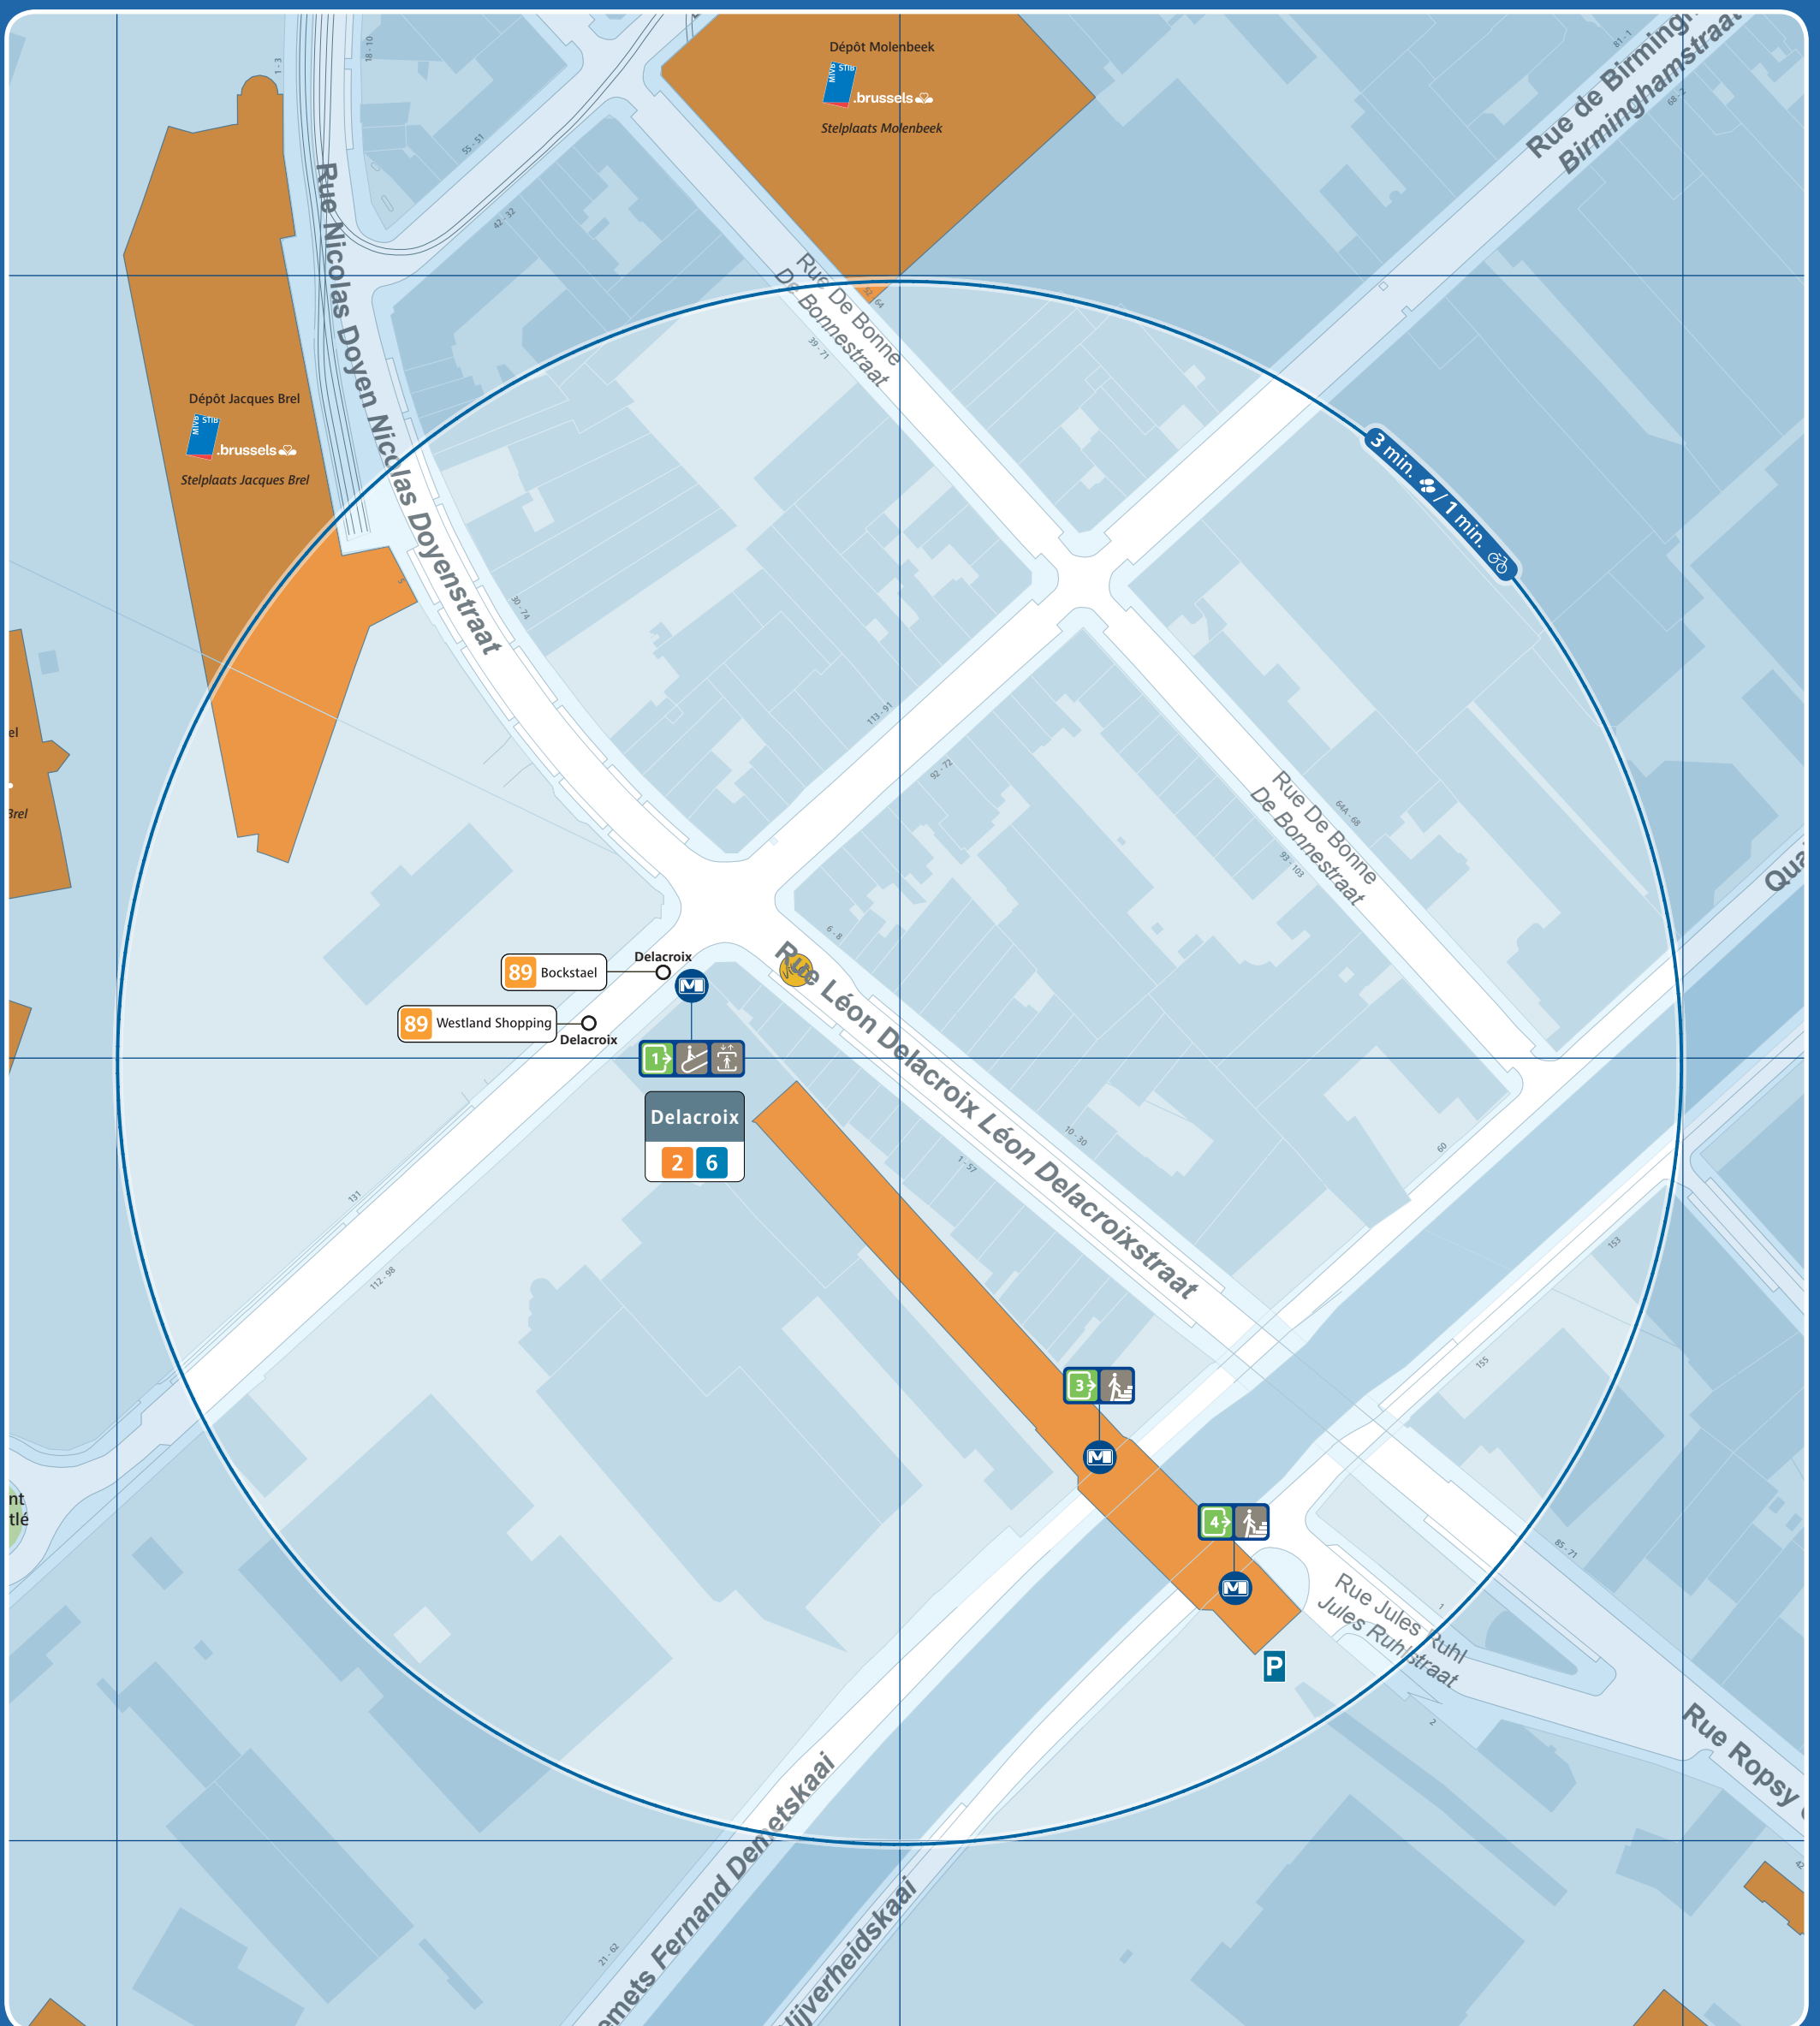

Delacroix

Accès station et métro / Prémétro Toegang premetro / metrostation Entrance prémetro / metrostation	Ascenseur pour PMR Lift voor PBM Lift for the PRM	Arrêt de surface Bovengrondse halte Aboveground stop	Taxis	Parking public Openbare parking Public car park	Police Politie
Numéro de sortie Nummer uitgang Exit number	Automate de vente Verkoopautomaat Vending machine	Terminus ligne de surface Bovengrondse terminus Aboveground terminus	Taxis Collecto 23:00 - 06:00 02 / 800 36 36 www.collecto.org	Zone piétonne Voetgangerszone Pedestrian area	Maison communale Gemeentehuis Town hall
Accès par escalier Toegang via trappen Access by stairs	Point de vente Verkooppunten Sales point	Vélo partagé Fietsdelen Bicycle sharing	Gare ferroviaire Treinstation Railway station	Bureau de poste Postkantoor Post office	École School
Accès par escalator Toegang via roltrappen Access by escalators	Point de vente rapide Snelverkooppunt Rapid sales point	Voiture partagée Autodelen Car sharing	Parking vélo Fietsenstalling Bicycle parking place	Hôpital Ziekenhuis Hospital	