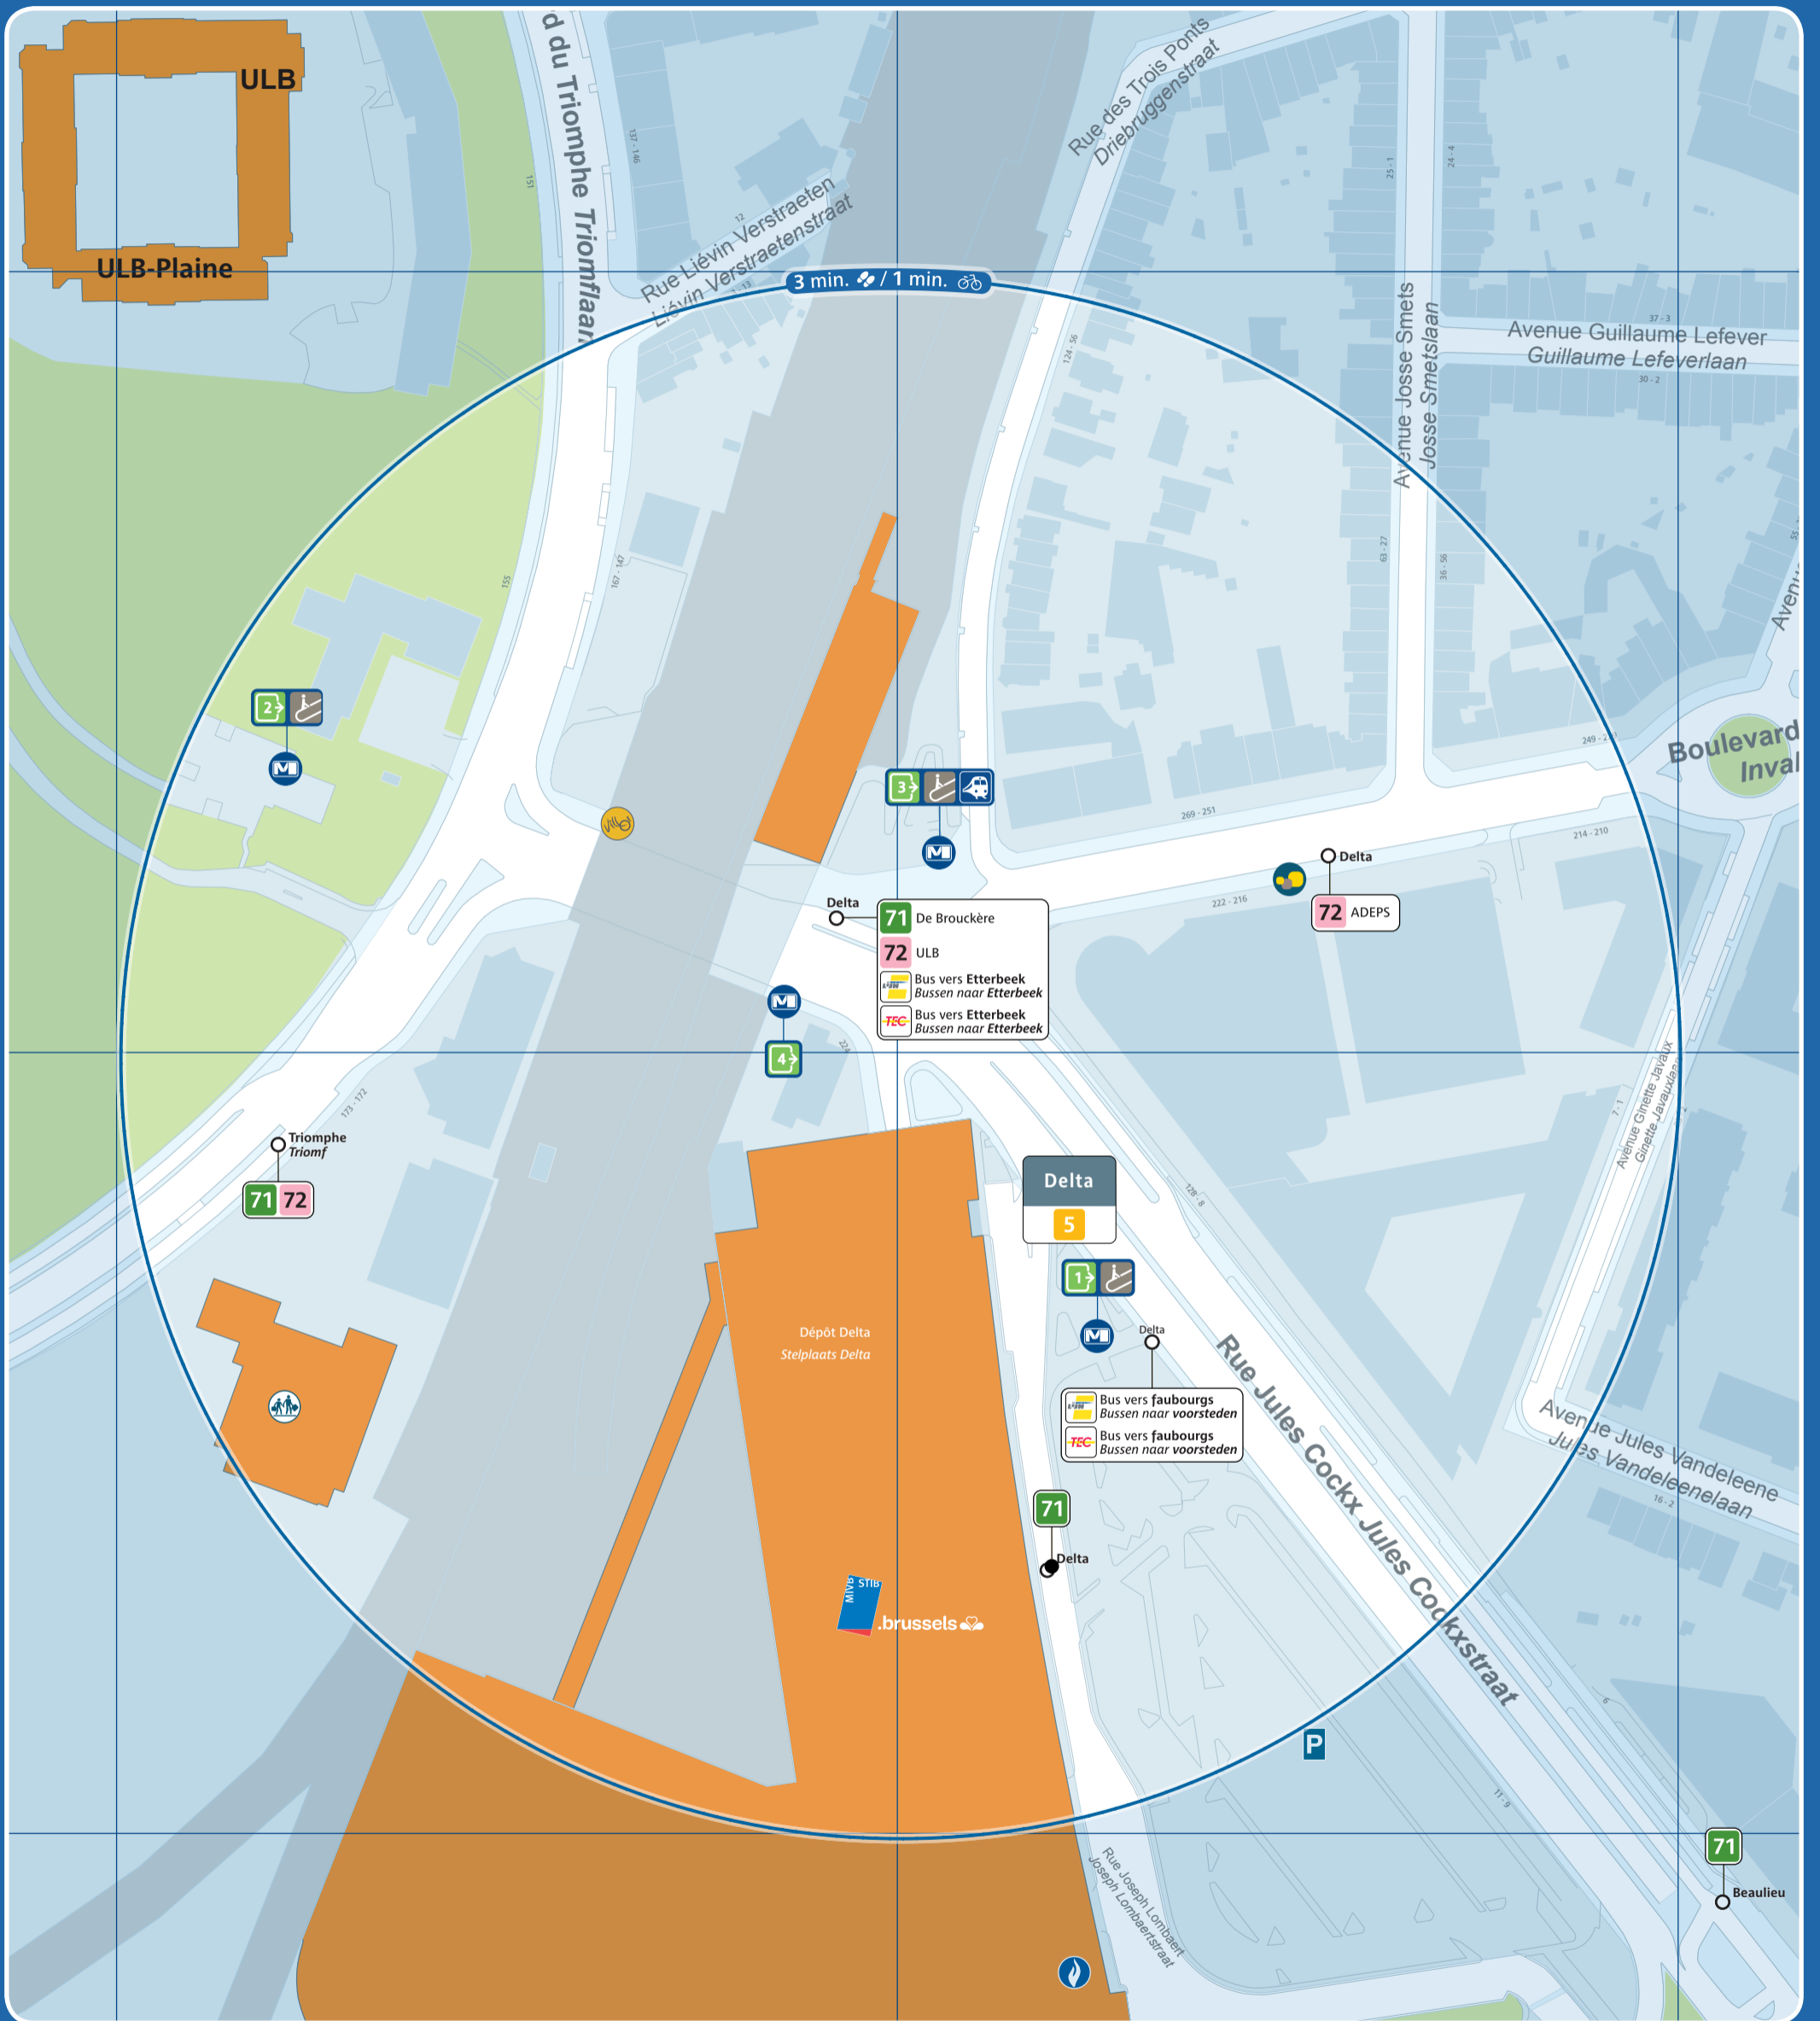

# Delta

Accès station et métro / Prémétro Toegang premetro / metrostation Entrance prémétro / metrostation	Ascenseur pour PMR Lift voor PBM Lift for the PRM	Arrêt de surface Bovengrondse halte Aboveground stop	Taxis	Parking public Openbare parking Public car park	Police Politie
Numéro de sortie Nummer uitgang Exit number	Automate de vente Verkoopautomaat Vending machine	Terminus ligne de surface Bovengrondse terminus Aboveground terminus	Taxis Collecto 23:00 - 06:00 02 / 800 36 36 www.collecto.org	Zone piétonne Voetgangerszone Pedestrian area	Maison communale Gemeentehuis Town hall
Accès par escalier Toegang via trappen Access by stairs	Point de vente Verkooppunten Sales point	Vélo partagé Fietsdelen Bicycle sharing	Gare ferroviaire Treinstation Railway station	Bureau de poste Postkantoor Post office	École School
Accès par escalator Toegang via roltrappen Access by escalators	Point de vente rapide Snelverkooppunt Rapid sales point	Voiture partagée Autodelen Car sharing	Parking vélo Fietsstalling Bicycle parking place	Hôpital Ziekenhuis Hospital	