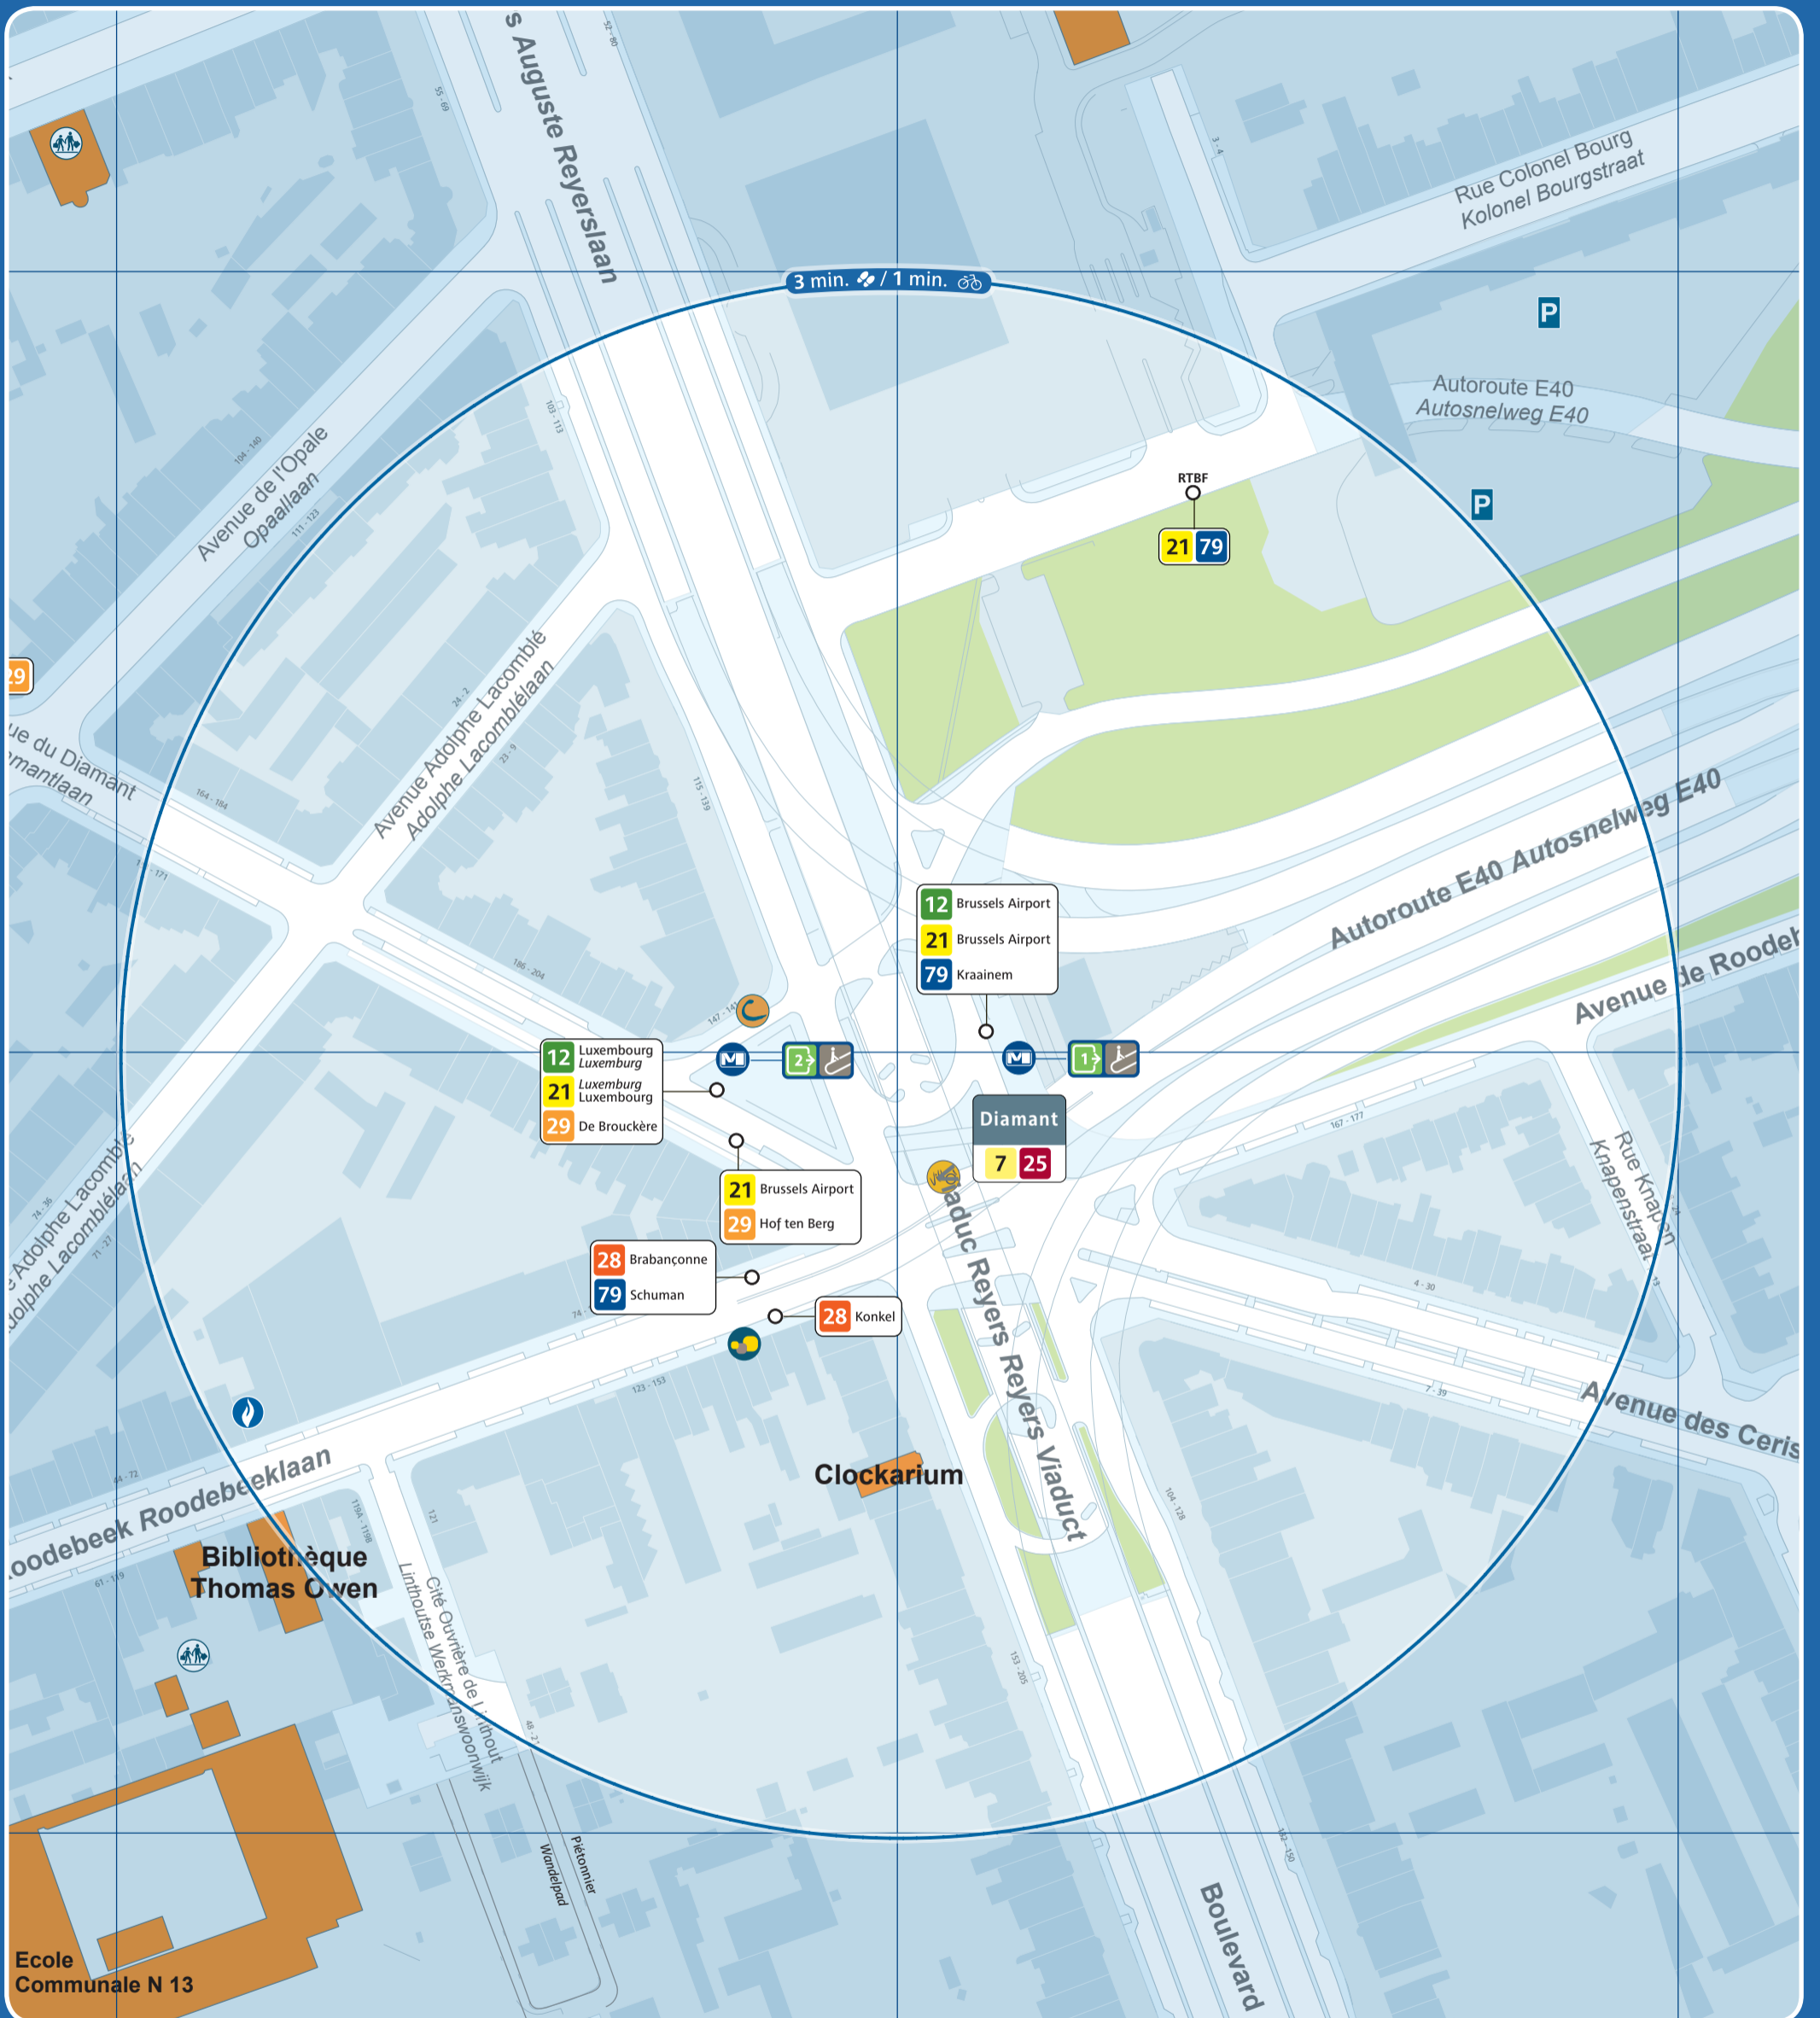

Diamant

Accès station et métro / Prémétro Toegang premetro / metrostation Entrance prémetro / metrostation	Ascenseur pour PMR Lift voor PBM Lift for the PRM	Arrêt de surface Bovengrondse halte Aboveground stop	Taxis	Parking public Openbare parking Public car park	Police Politie
Numéro de sortie Nummer uitgang Exit number	Automate de vente Verkoopautomaat Vending machine	Terminus ligne de surface Bovengrondse terminus Aboveground terminus	Taxis Collecto 23:00 - 06:00 02 / 800 36 36 www.collecto.org	Zone piétonne Voetgangerszone Pedestrian area	Maison communale Gemeentehuis Town hall
Accès par escalier Toegang via trappen Access by stairs	Point de vente Verkooppunten Sales point	Vélo partagé Fietsdelen Bicycle sharing	Gare ferroviaire Treinstation Railway station	Bureau de poste Postkantoor Post office	École School
Accès par escalator Toegang via roltrappen Access by escalators	Point de vente rapide Snelverkooppunt Rapid sales point	Voiture partagée Autodelen Car sharing	Parking vélo Fietsstalling Bicycle parking place	Hôpital Ziekenhuis Hospital	