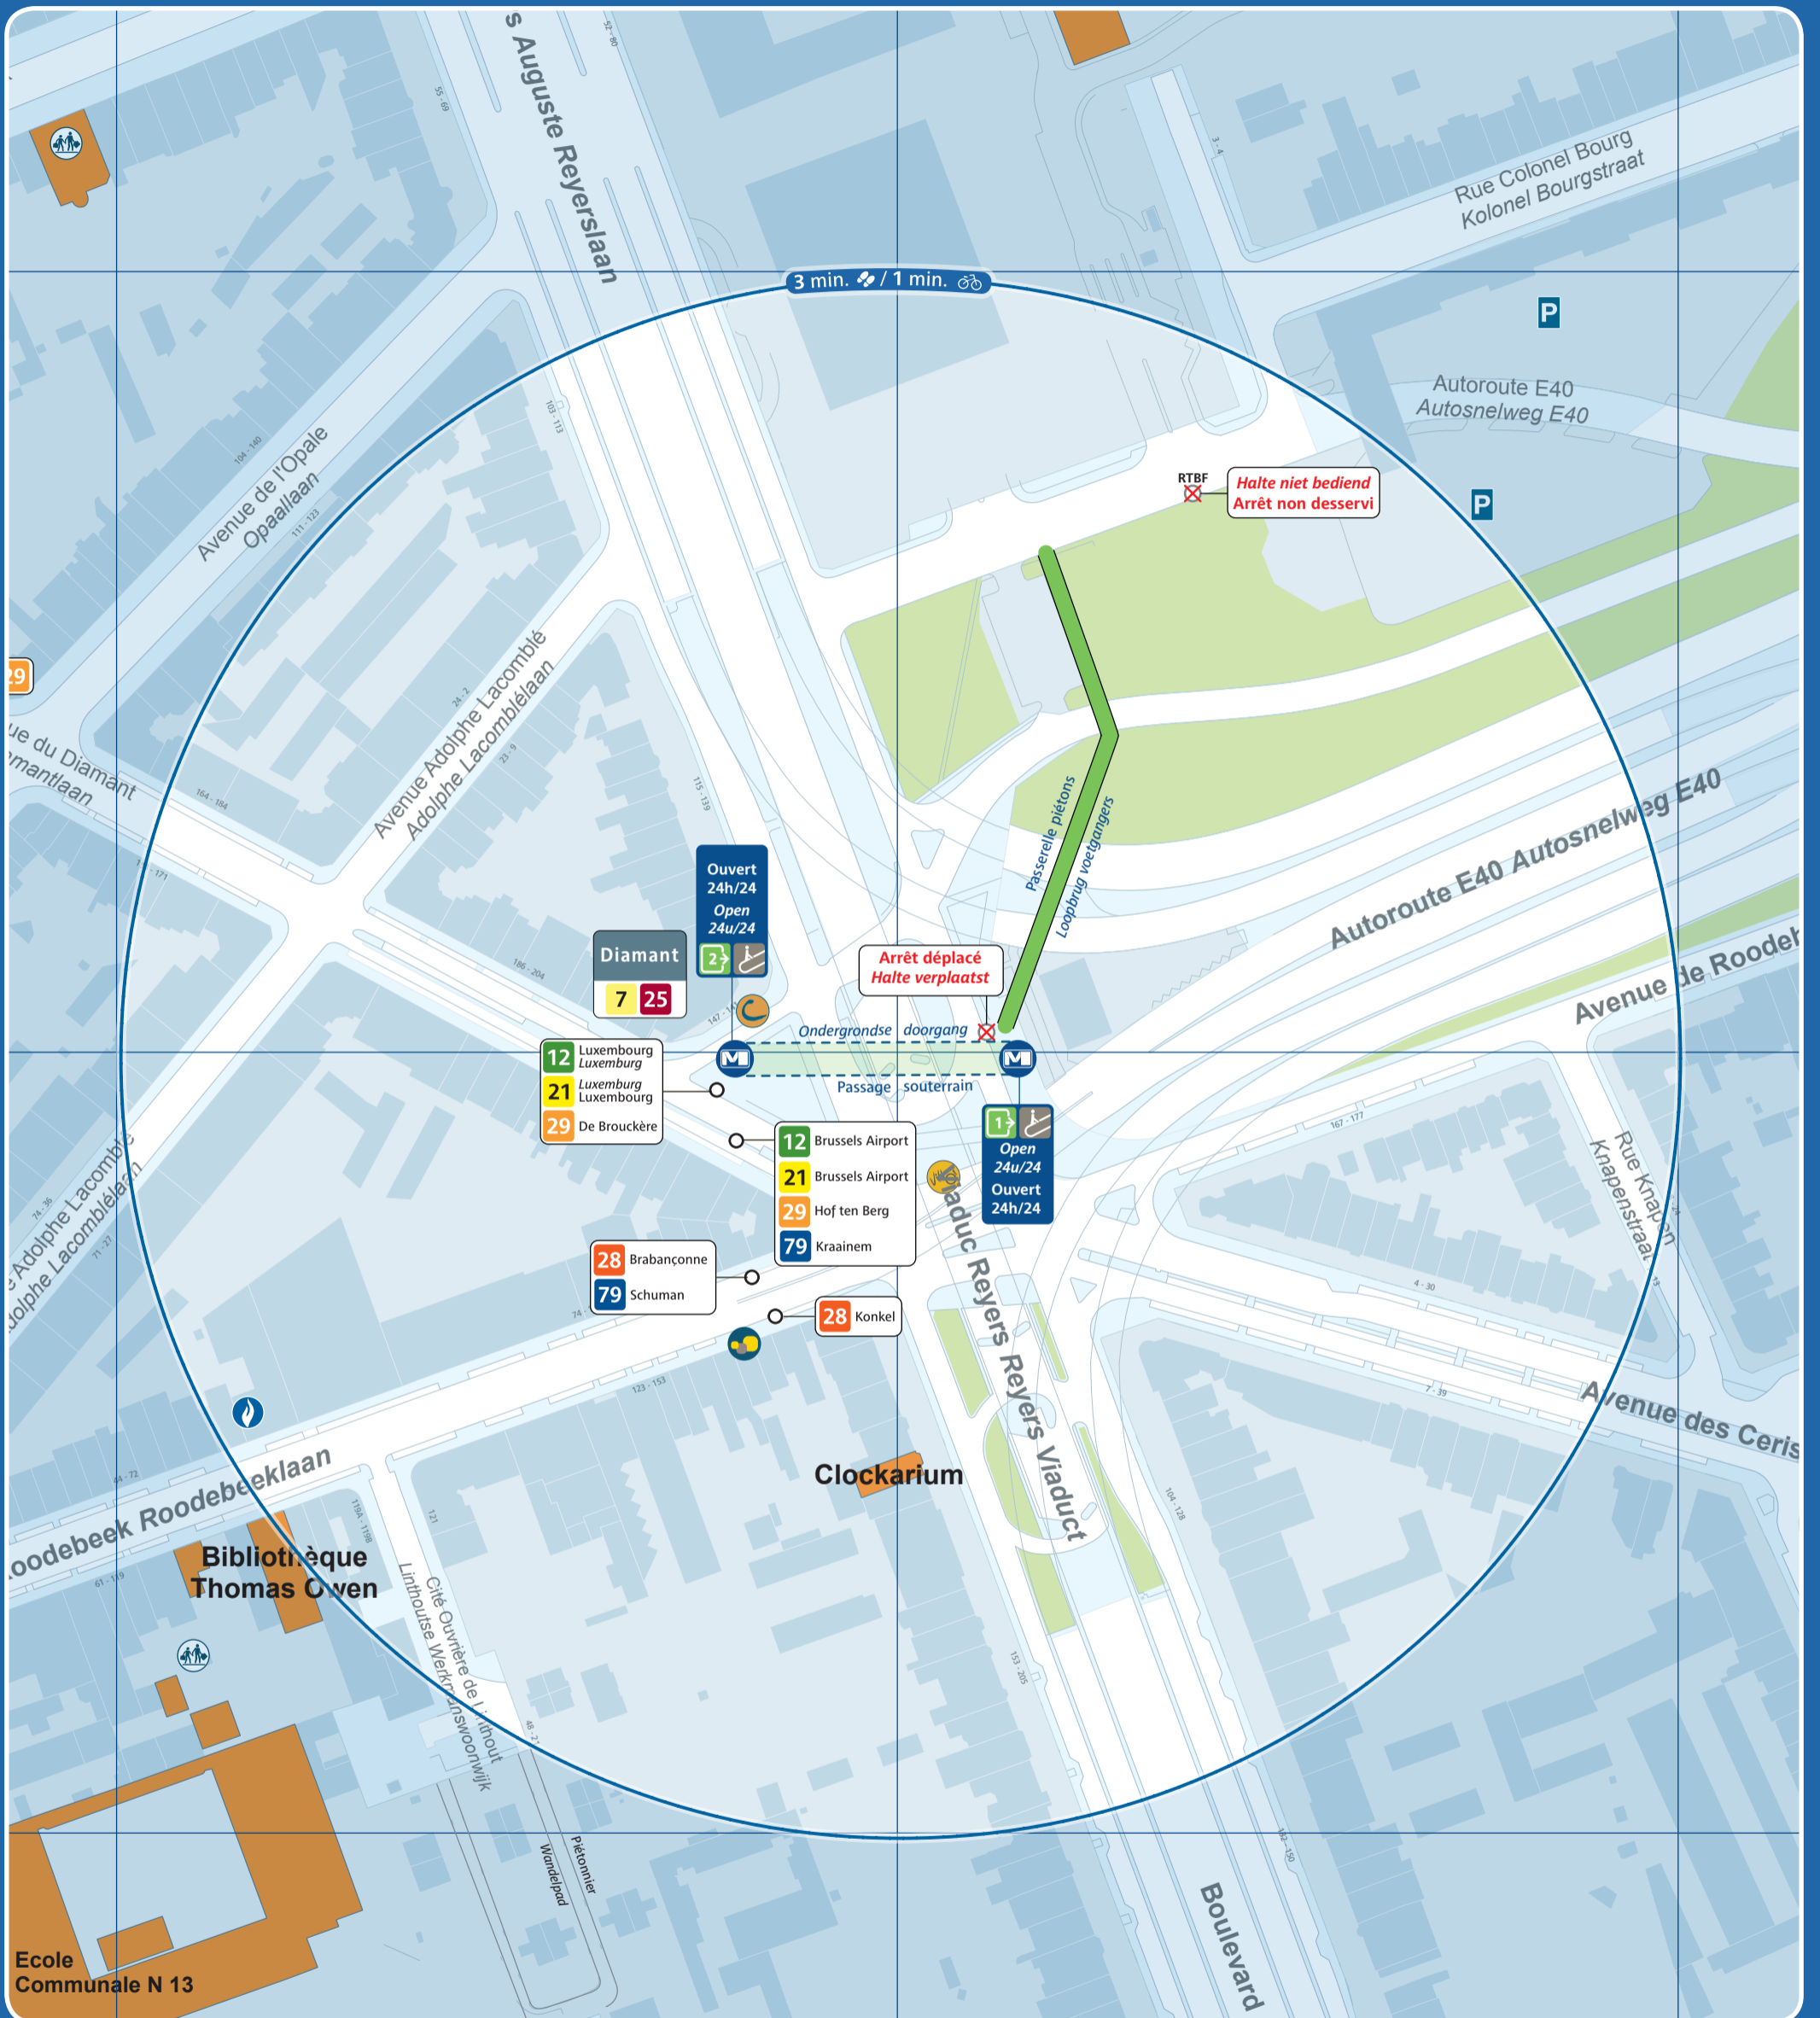

Diamant

Accès station et métro / Prémétro Toegang premetro / metrostation Entrance prémetro / metrostation	Ascenseur pour PMR Lift voor PBM Lift for the PRM	Arrêt de surface Bovengrondse halte Aboveground stop	Taxis	Parking public Openbare parking Public car park	Police Politie
Numéro de sortie Nummer uitgang Exit number	Automate de vente Verkoopautomaat Vending machine	Terminus ligne de surface Bovengrondse terminus Aboveground terminus	Taxis Collecto 23:00 - 06:00 02 / 800 36 36 www.collecto.org	Zone piétonne Voetgangerszone Pedestrian area	Maison communale Gemeentehuis Town hall
Accès par escalier Toegang via trappen Access by stairs	Point de vente Verkooppunten Sales point	Vélo partagé Fietsdelen Bicycle sharing	Gare ferroviaire Treinstation Railway station	Bureau de poste Postkantoor Post office	École School
Accès par escalator Toegang via roltrappen Access by escalators	Point de vente rapide Snelverkooppunt Rapid sales point	Voiture partagée Autodelen Car sharing	Parking vélo Fietsstalling Bicycle parking place	Hôpital Ziekenhuis Hospital	