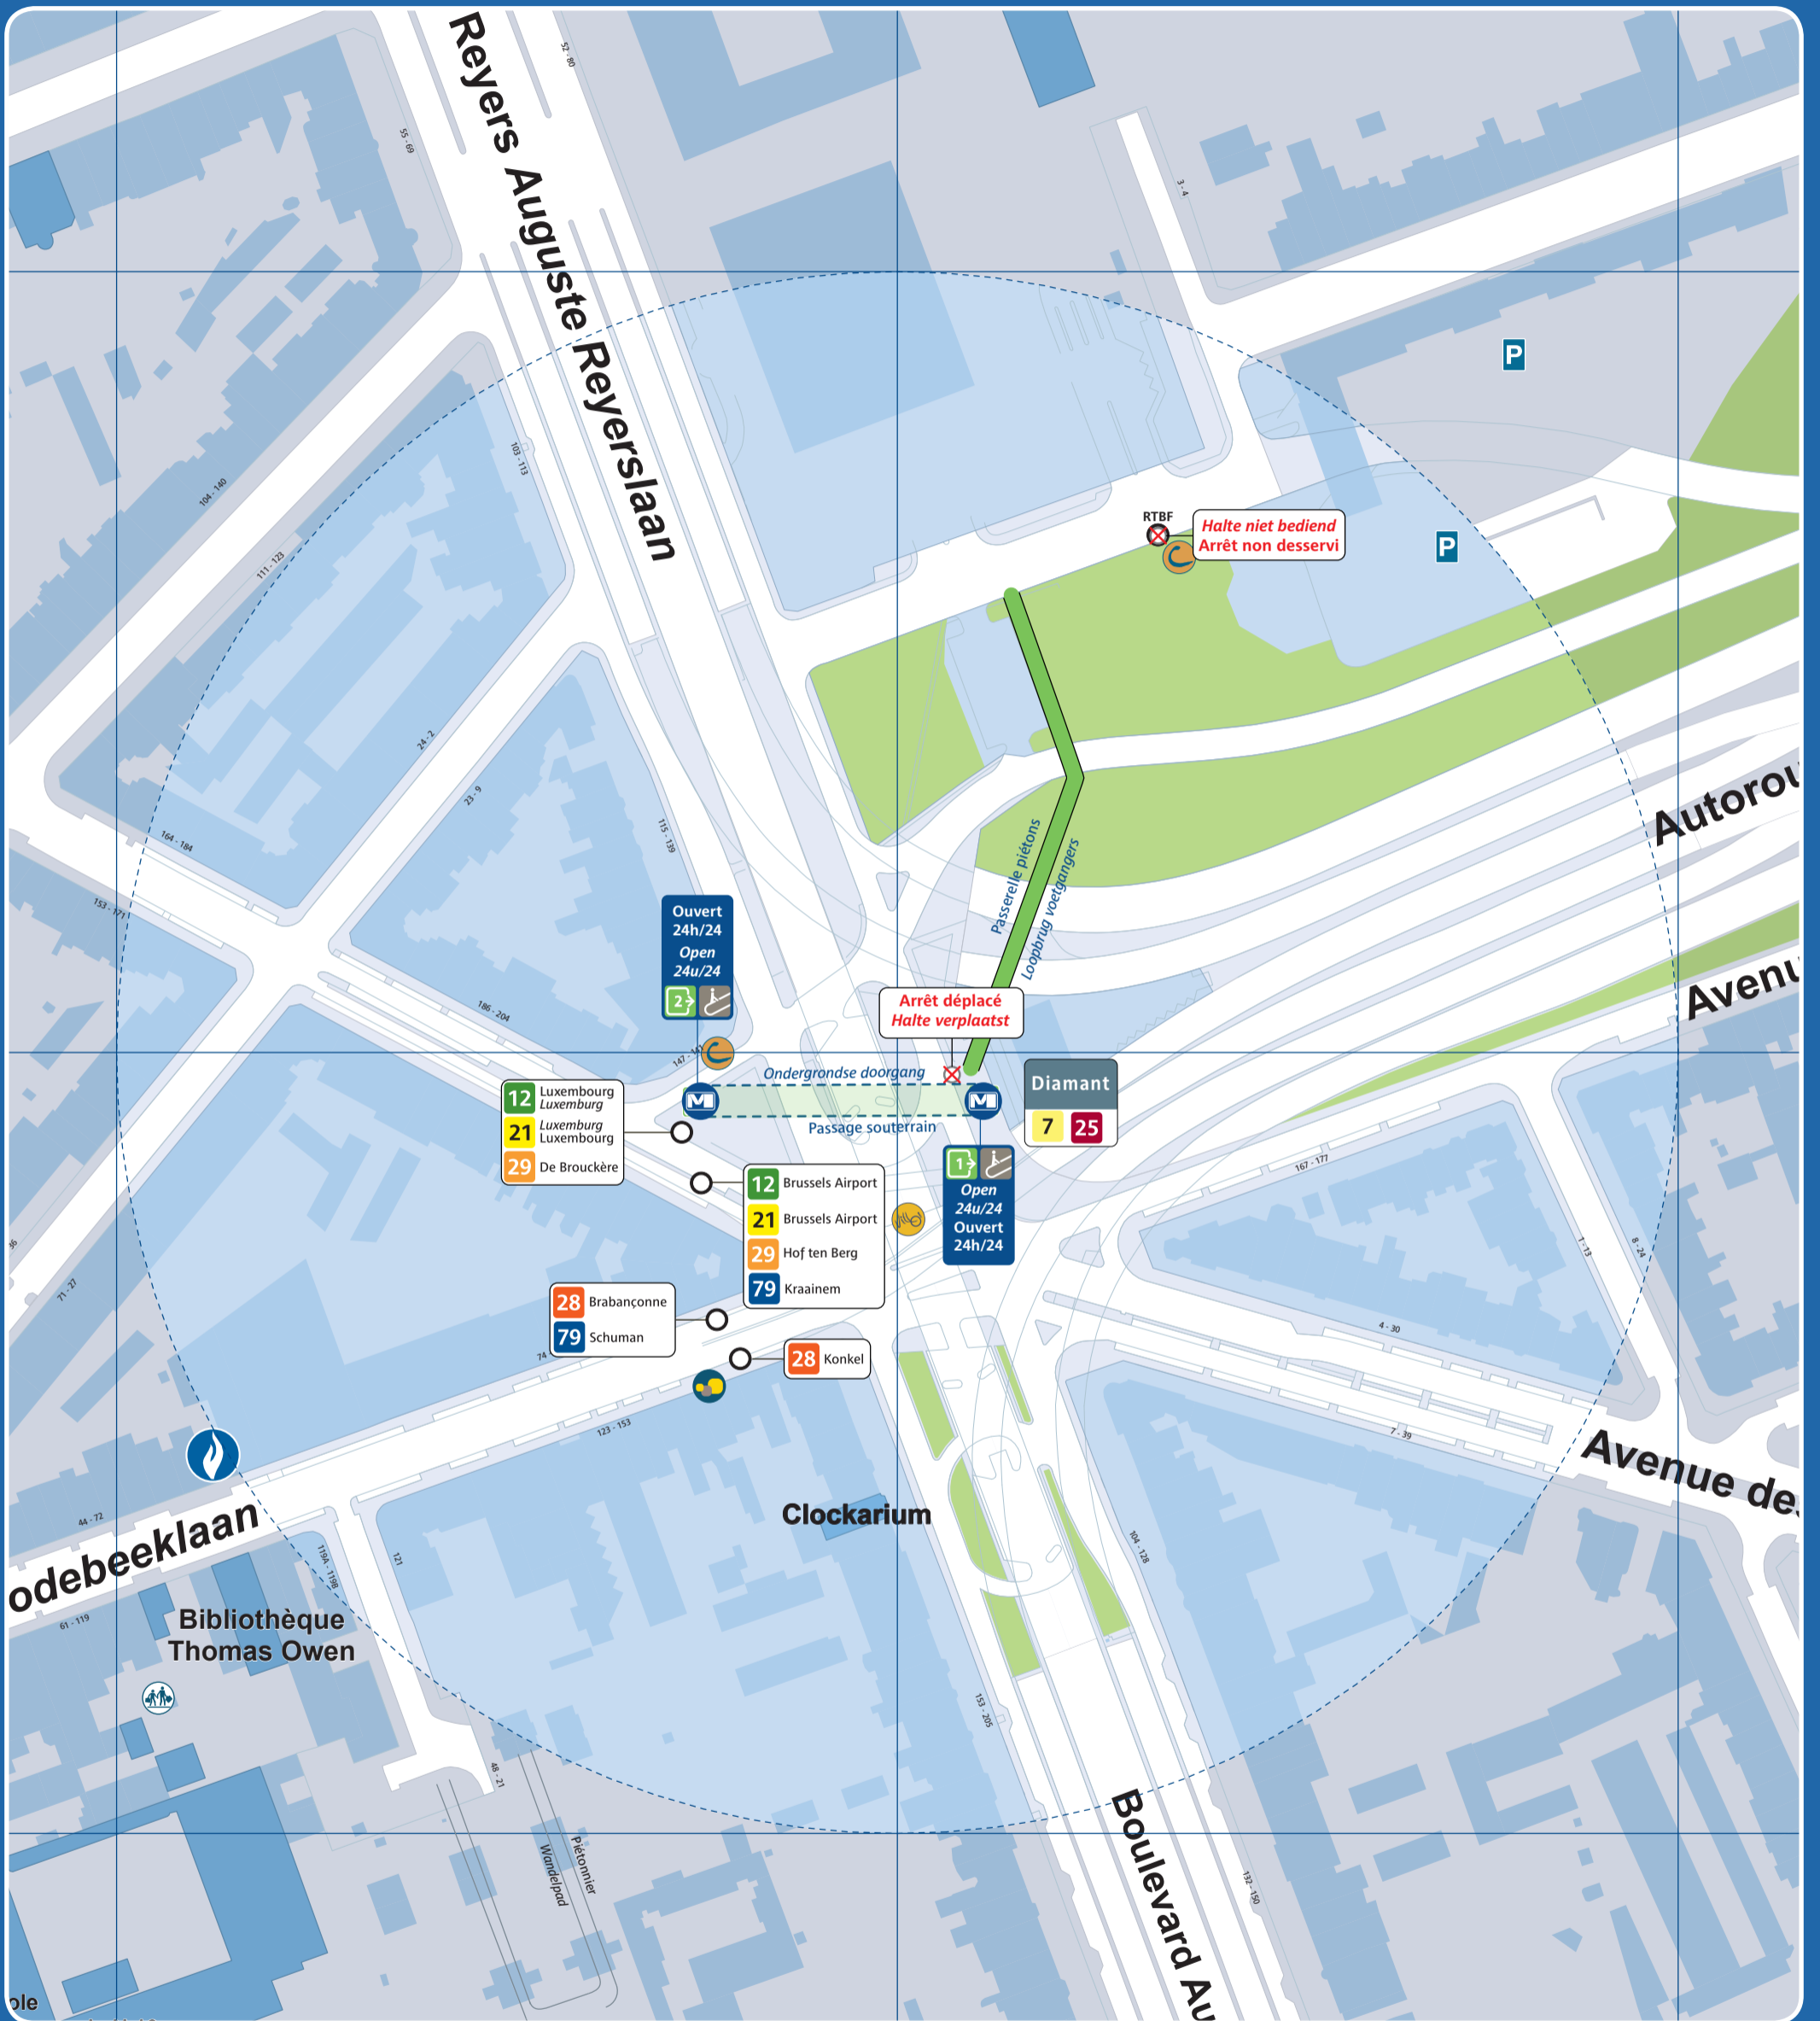

Diamant

	Accès station et métro / Prémétro Toegang premetro / metrostation Entrance prémetro / metrostation		Ascenseur pour PMR Lift voor PBM Lift for the PRM		Arrêt de surface Bovengrondse halte Aboveground stop		Taxis		Parking public Openbare parking Public car park		Police Politie
	Numéro de sortie Nummer uitgang Exit number		Automate de vente Verkoopautomaat Vending machine		Terminus ligne de surface Bovengrondse terminus Aboveground terminus		Taxis Collecto 23:00 - 06:00 02 / 800 36 36 www.collecto.org		Zone piétonne Voetgangerszone Pedestrian area		Maison communale Gemeentehuis Town hall
	Accès par escalier Toegang via trappen Access by stairs		Point de vente Verkooppunten Sales point		Vélo partagé Fietsdelen Bicycle sharing		Gare ferroviaire Treinstation Railway station		Bureau de poste Postkantoor Post office		École School
	Accès par escalator Toegang via roltrappen Access by escalators		Point de vente rapide Snelverkooppunt Rapid sales point		Voiture partagée Autodelen Car sharing		Parking vélo Fietsstalling Bicycle parking place		Hôpital Ziekenhuis Hospital		