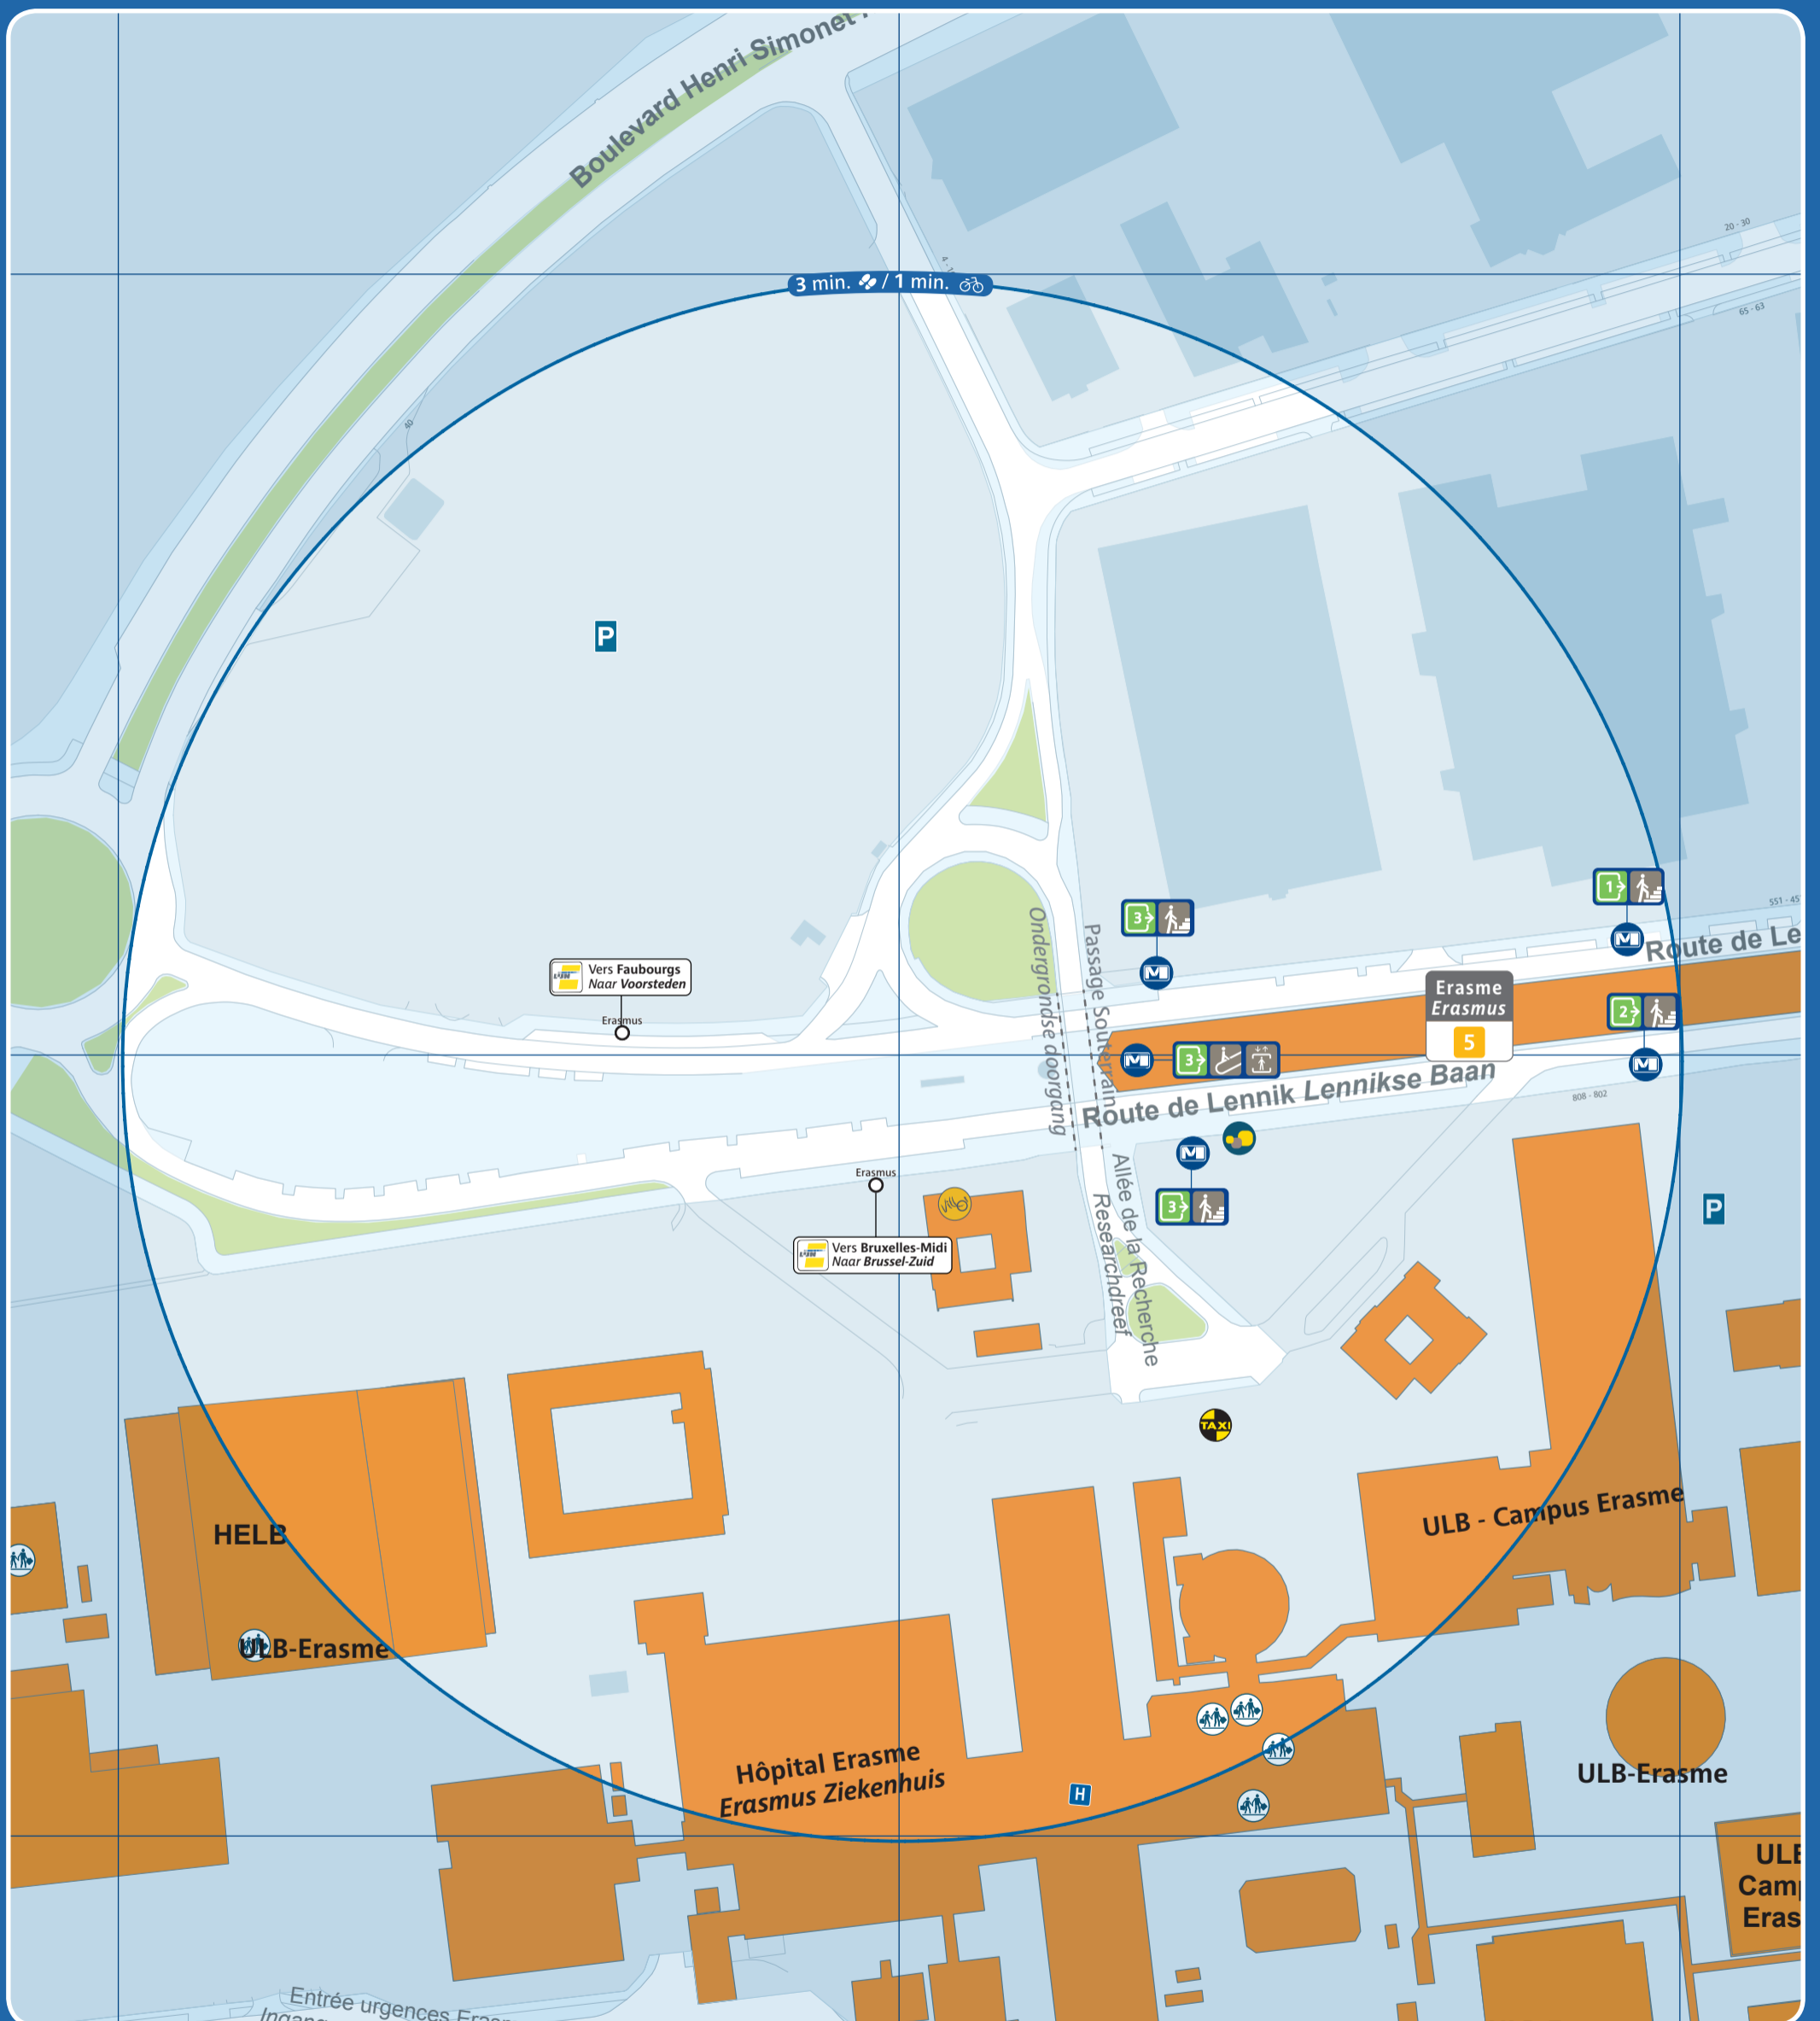

Erasme / Erasmus

Accès station et métro / Prémétro Toegang premetro / metrostation Entrance prémetro / metrostation	Ascenseur pour PMR Lift voor PBM Lift for the PRM	Arrêt de surface Bovengrondse halte Aboveground stop	Taxis	Parking public Openbare parking Public car park	Police Politie
Numéro de sortie Nummer uitgang Exit number	Automate de vente Verkoopautomaat Vending machine	Terminus ligne de surface Bovengrondse terminus Aboveground terminus	Taxis Collecto 23:00 - 06:00 02 / 800 36 36 www.collecto.org	Zone piétonne Voetgangerszone Pedestrian area	Maison communale Gemeentehuis Town hall
Accès par escalier Toegang via trappen Access by stairs	Point de vente Verkooppunten Sales point	Vélo partagé Fietsdelen Bicycle sharing	Gare ferroviaire Treinstation Railway station	Bureau de poste Postkantoor Post office	École School
Accès par escalator Toegang via roltrappen Access by escalators	Point de vente rapide Snelverkooppunt Rapid sales point	Voiture partagée Autodelen Car sharing	Parking vélo Fietsenstalling Bicycle parking place	Hôpital Ziekenhuis Hospital	