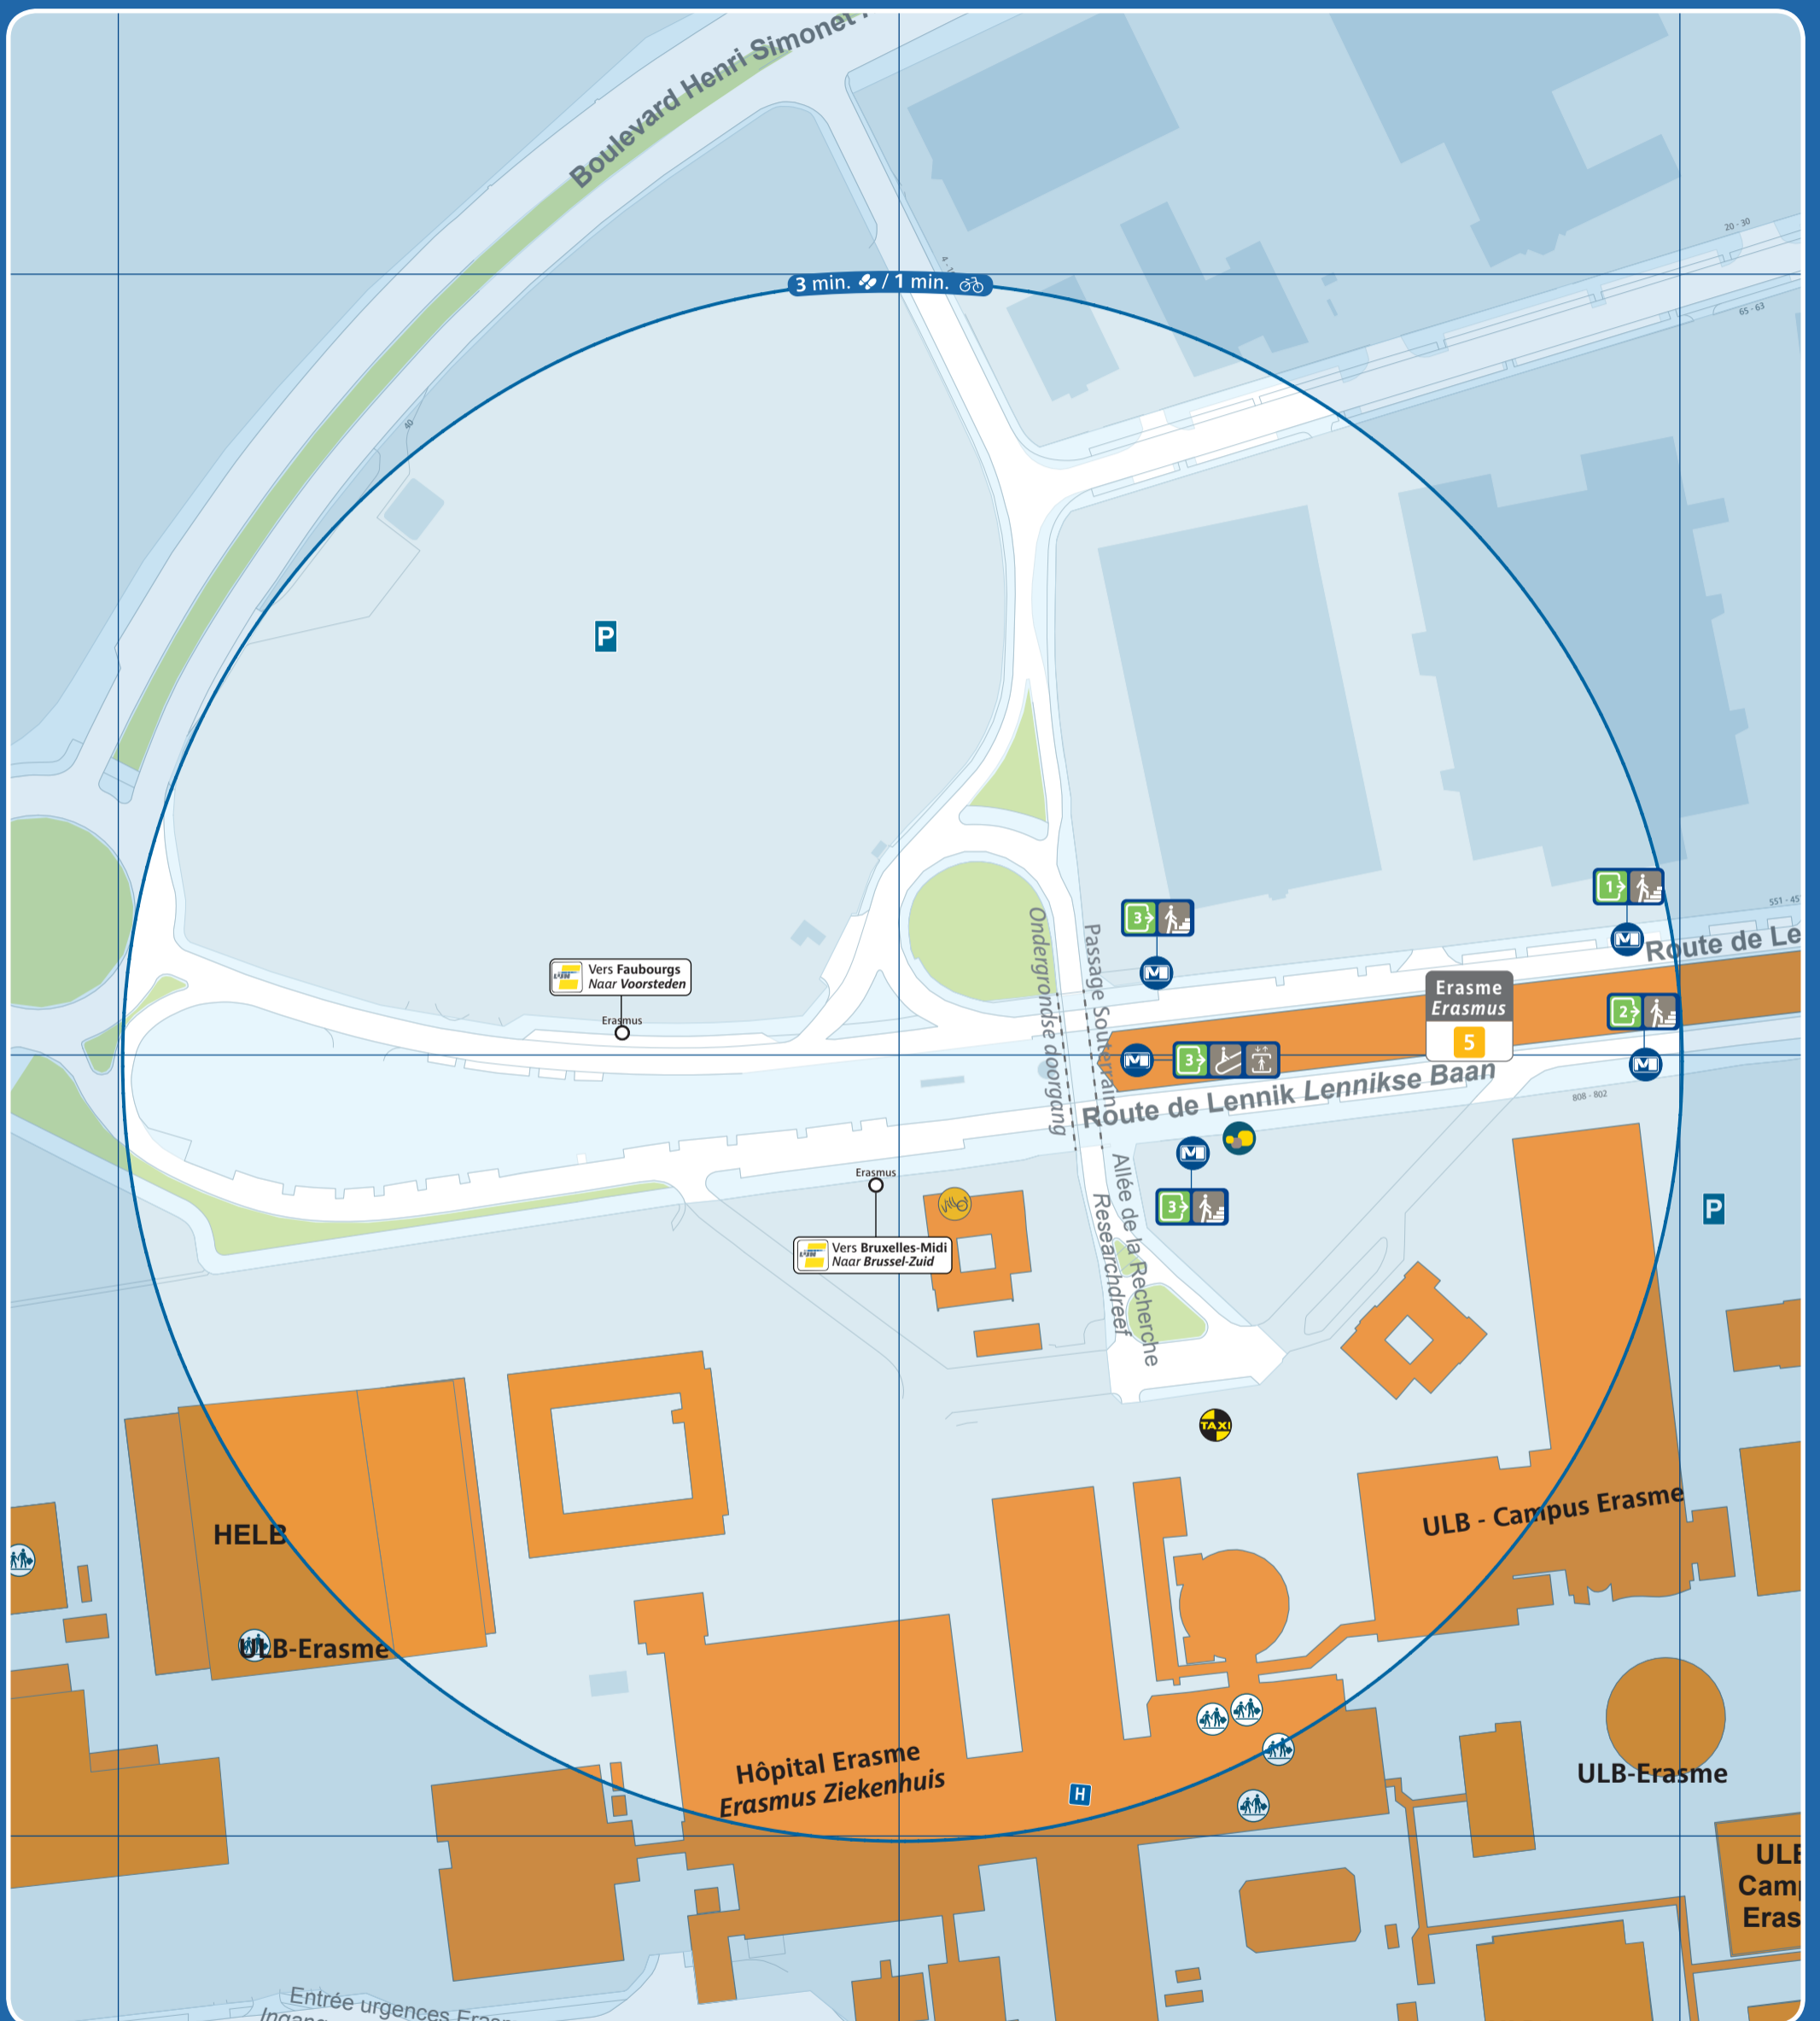

# Erasme / Erasmus

Accès station et métro / Prémétro Toegang premetro / metrostation Entrance prémetro / metrostation	Ascenseur pour PMR Lift voor PBM Lift for the PRM	Arrêt de surface Bovengrondse halte Aboveground stop	Taxis	Parking public Openbare parking Public car park	Police Politie
Numéro de sortie Nummer uitgang Exit number	Automate de vente Verkoopautomaat Vending machine	Terminus ligne de surface Bovengrondse terminus Aboveground terminus	Taxis Collecto 23:00 - 06:00 02 / 800 36 36 www.collecto.org	Zone piétonne Voetgangerszone Pedestrian area	Maison communale Gemeentehuis Town hall
Accès par escalier Toegang via trappen Access by stairs	Point de vente Verkooppunten Sales point	Vélo partagé Fietsdelen Bicycle sharing	Gare ferroviaire Treinstation Railway station	Bureau de poste Postkantoor Post office	École School
Accès par escalator Toegang via roltrappen Access by escalators	Point de vente rapide Snelverkooppunt Rapid sales point	Voiture partagée Autodelen Car sharing	Parking vélo Fietsenstalling Bicycle parking place	Hôpital Ziekenhuis Hospital	