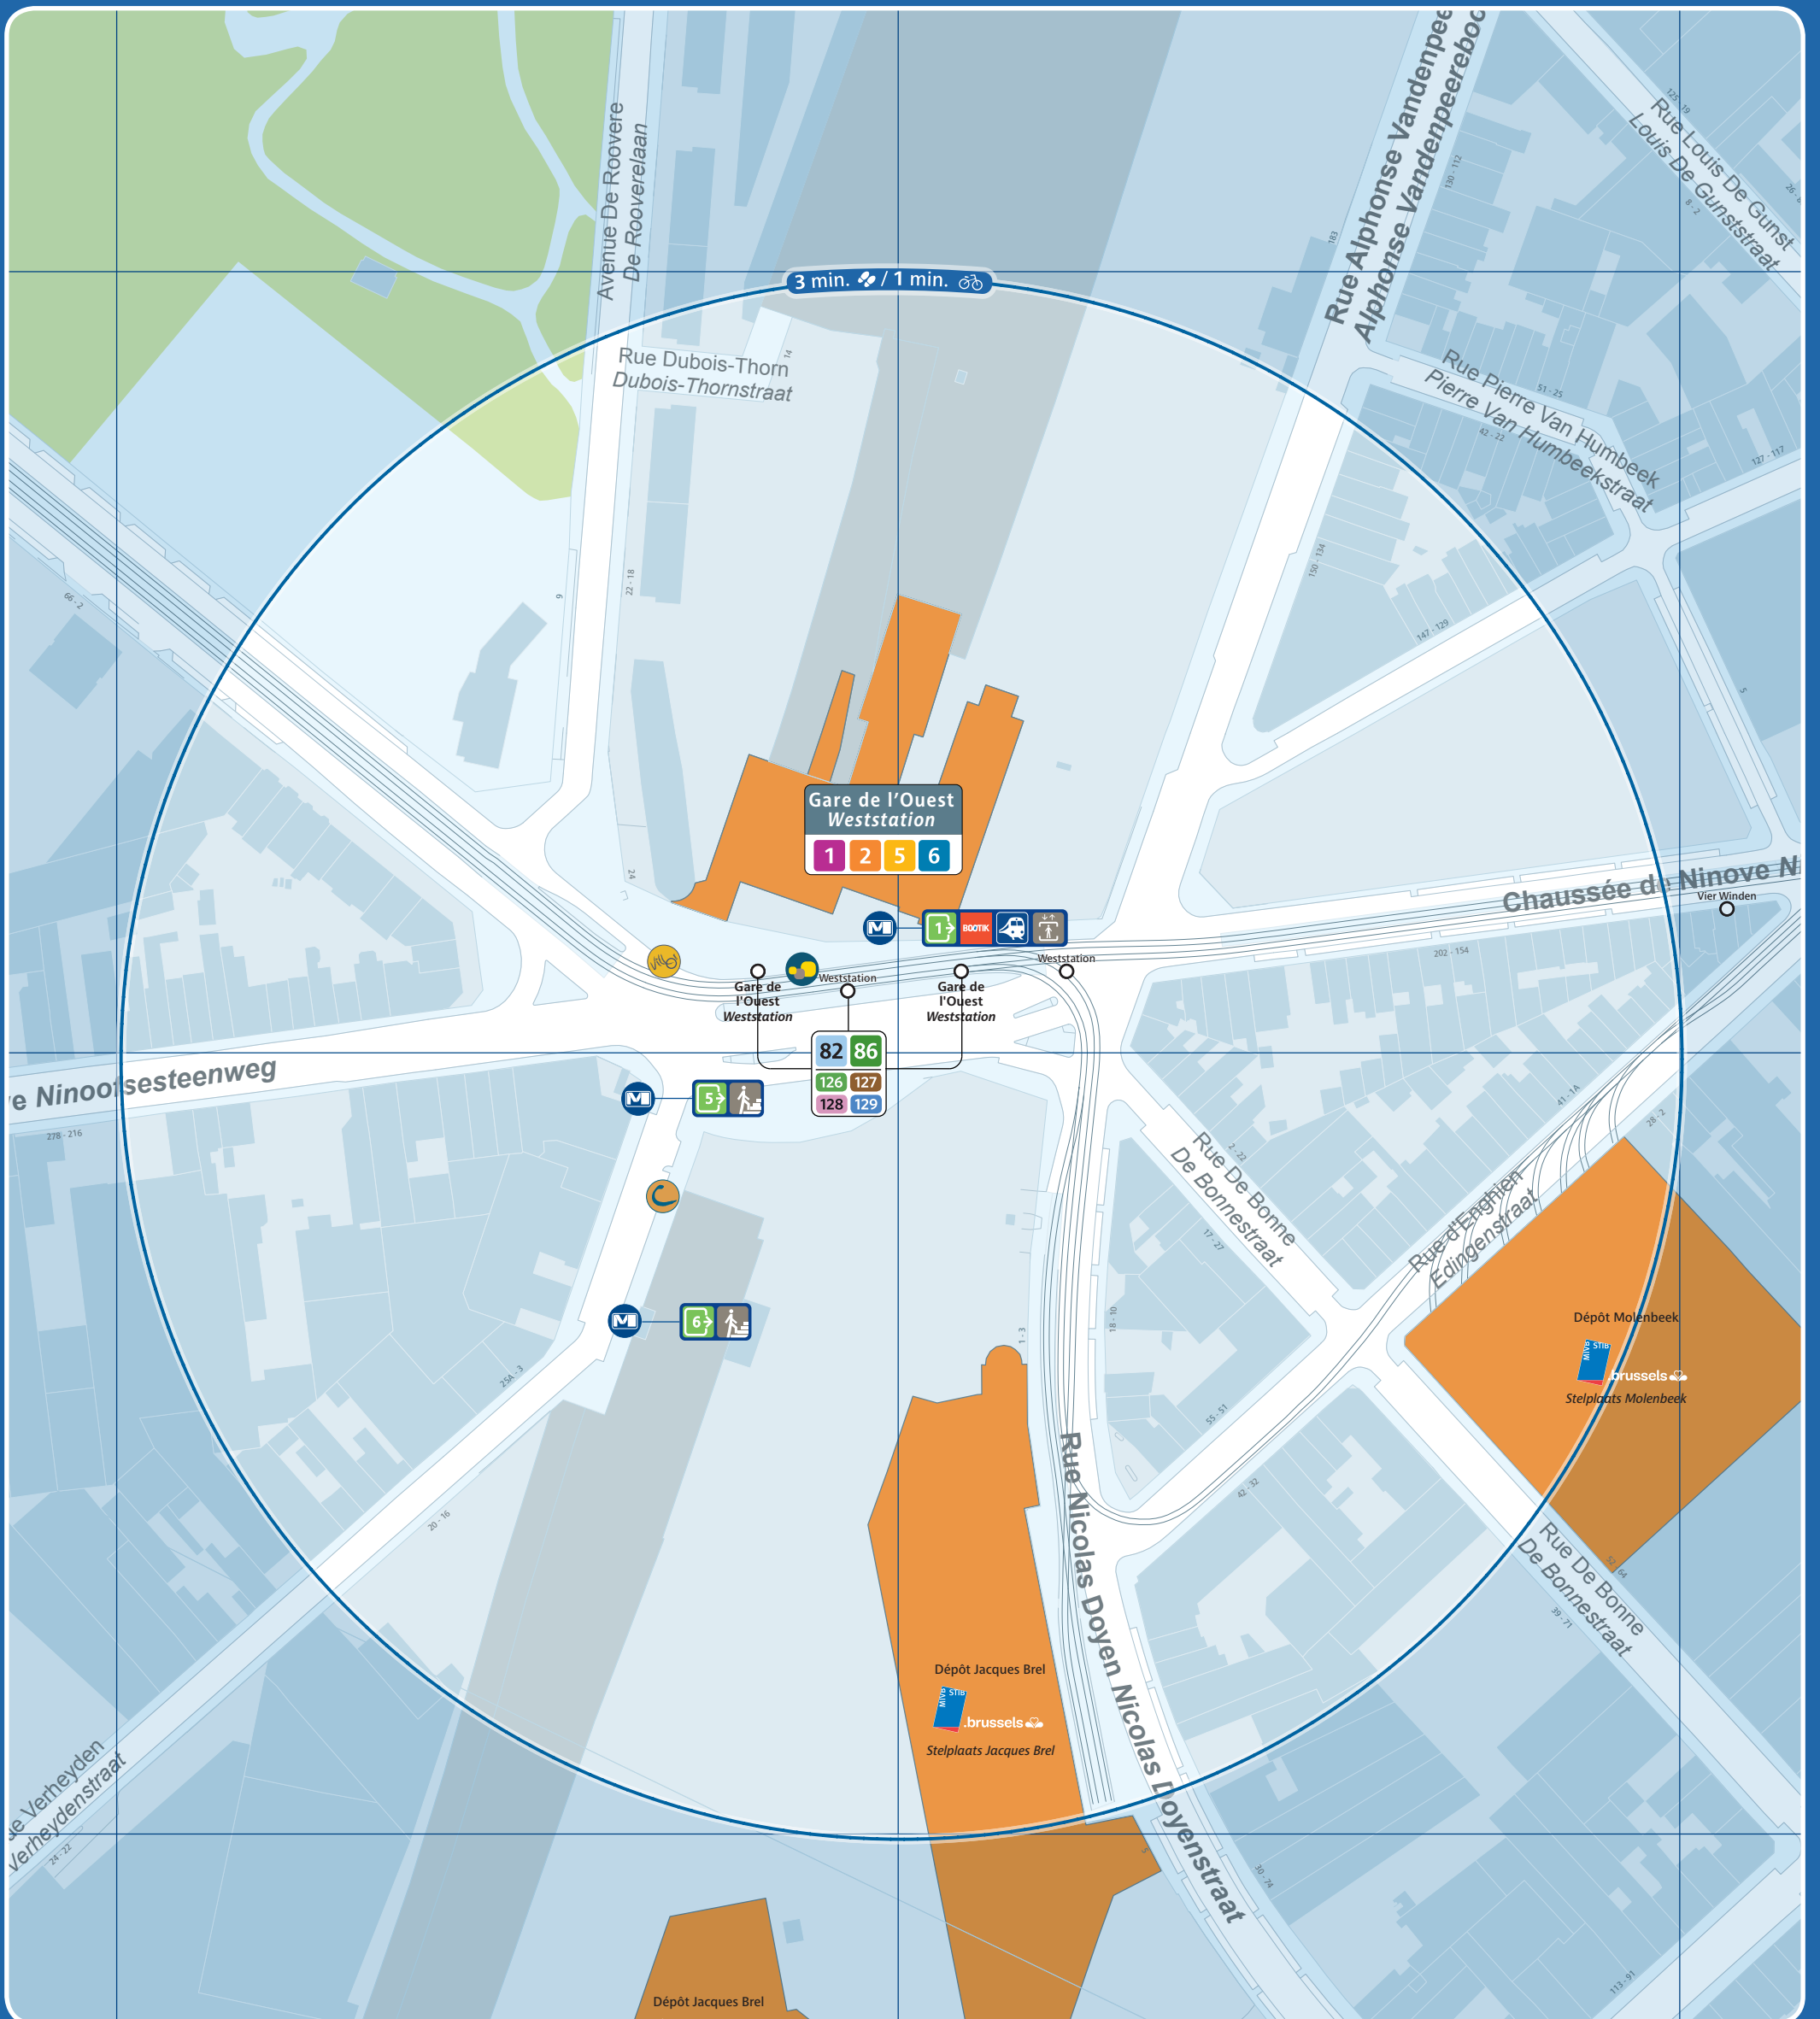

Gare de l'Ouest / Weststation

Accès station et métro / Prémétro Toegang premetro / metrostation Entrance prémetro / metrostation	Ascenseur pour PMR Lift voor PBM Lift for the PRM	Arrêt de surface Bovengrondse halte Aboveground stop	Taxis	Parking public Openbare parking Public car park	Police Politie
Numéro de sortie Nummer uitgang Exit number	Automate de vente Verkoopautomaat Vending machine	Terminus ligne de surface Bovengrondse terminus Aboveground terminus	Taxis Collecto 23:00 - 06:00 02 / 800 36 36 www.collecto.org	Zone piétonne Voetgangerszone Pedestrian area	Maison communale Gemeentehuis Town hall
Accès par escalier Toegang via trappen Access by stairs	Point de vente Verkooppunten Sales point	Vélo partagé Fietsdelen Bicycle sharing	Gare ferroviaire Treinstation Railway station	Bureau de poste Postkantoor Post office	École School
Accès par escalator Toegang via roltrappen Access by escalators	Point de vente rapide Snelverkooppunt Rapid sales point	Voiture partagée Autodelen Car sharing	Parking vélo Fietsstalling Bicycle parking place	Hôpital Ziekenhuis Hospital	