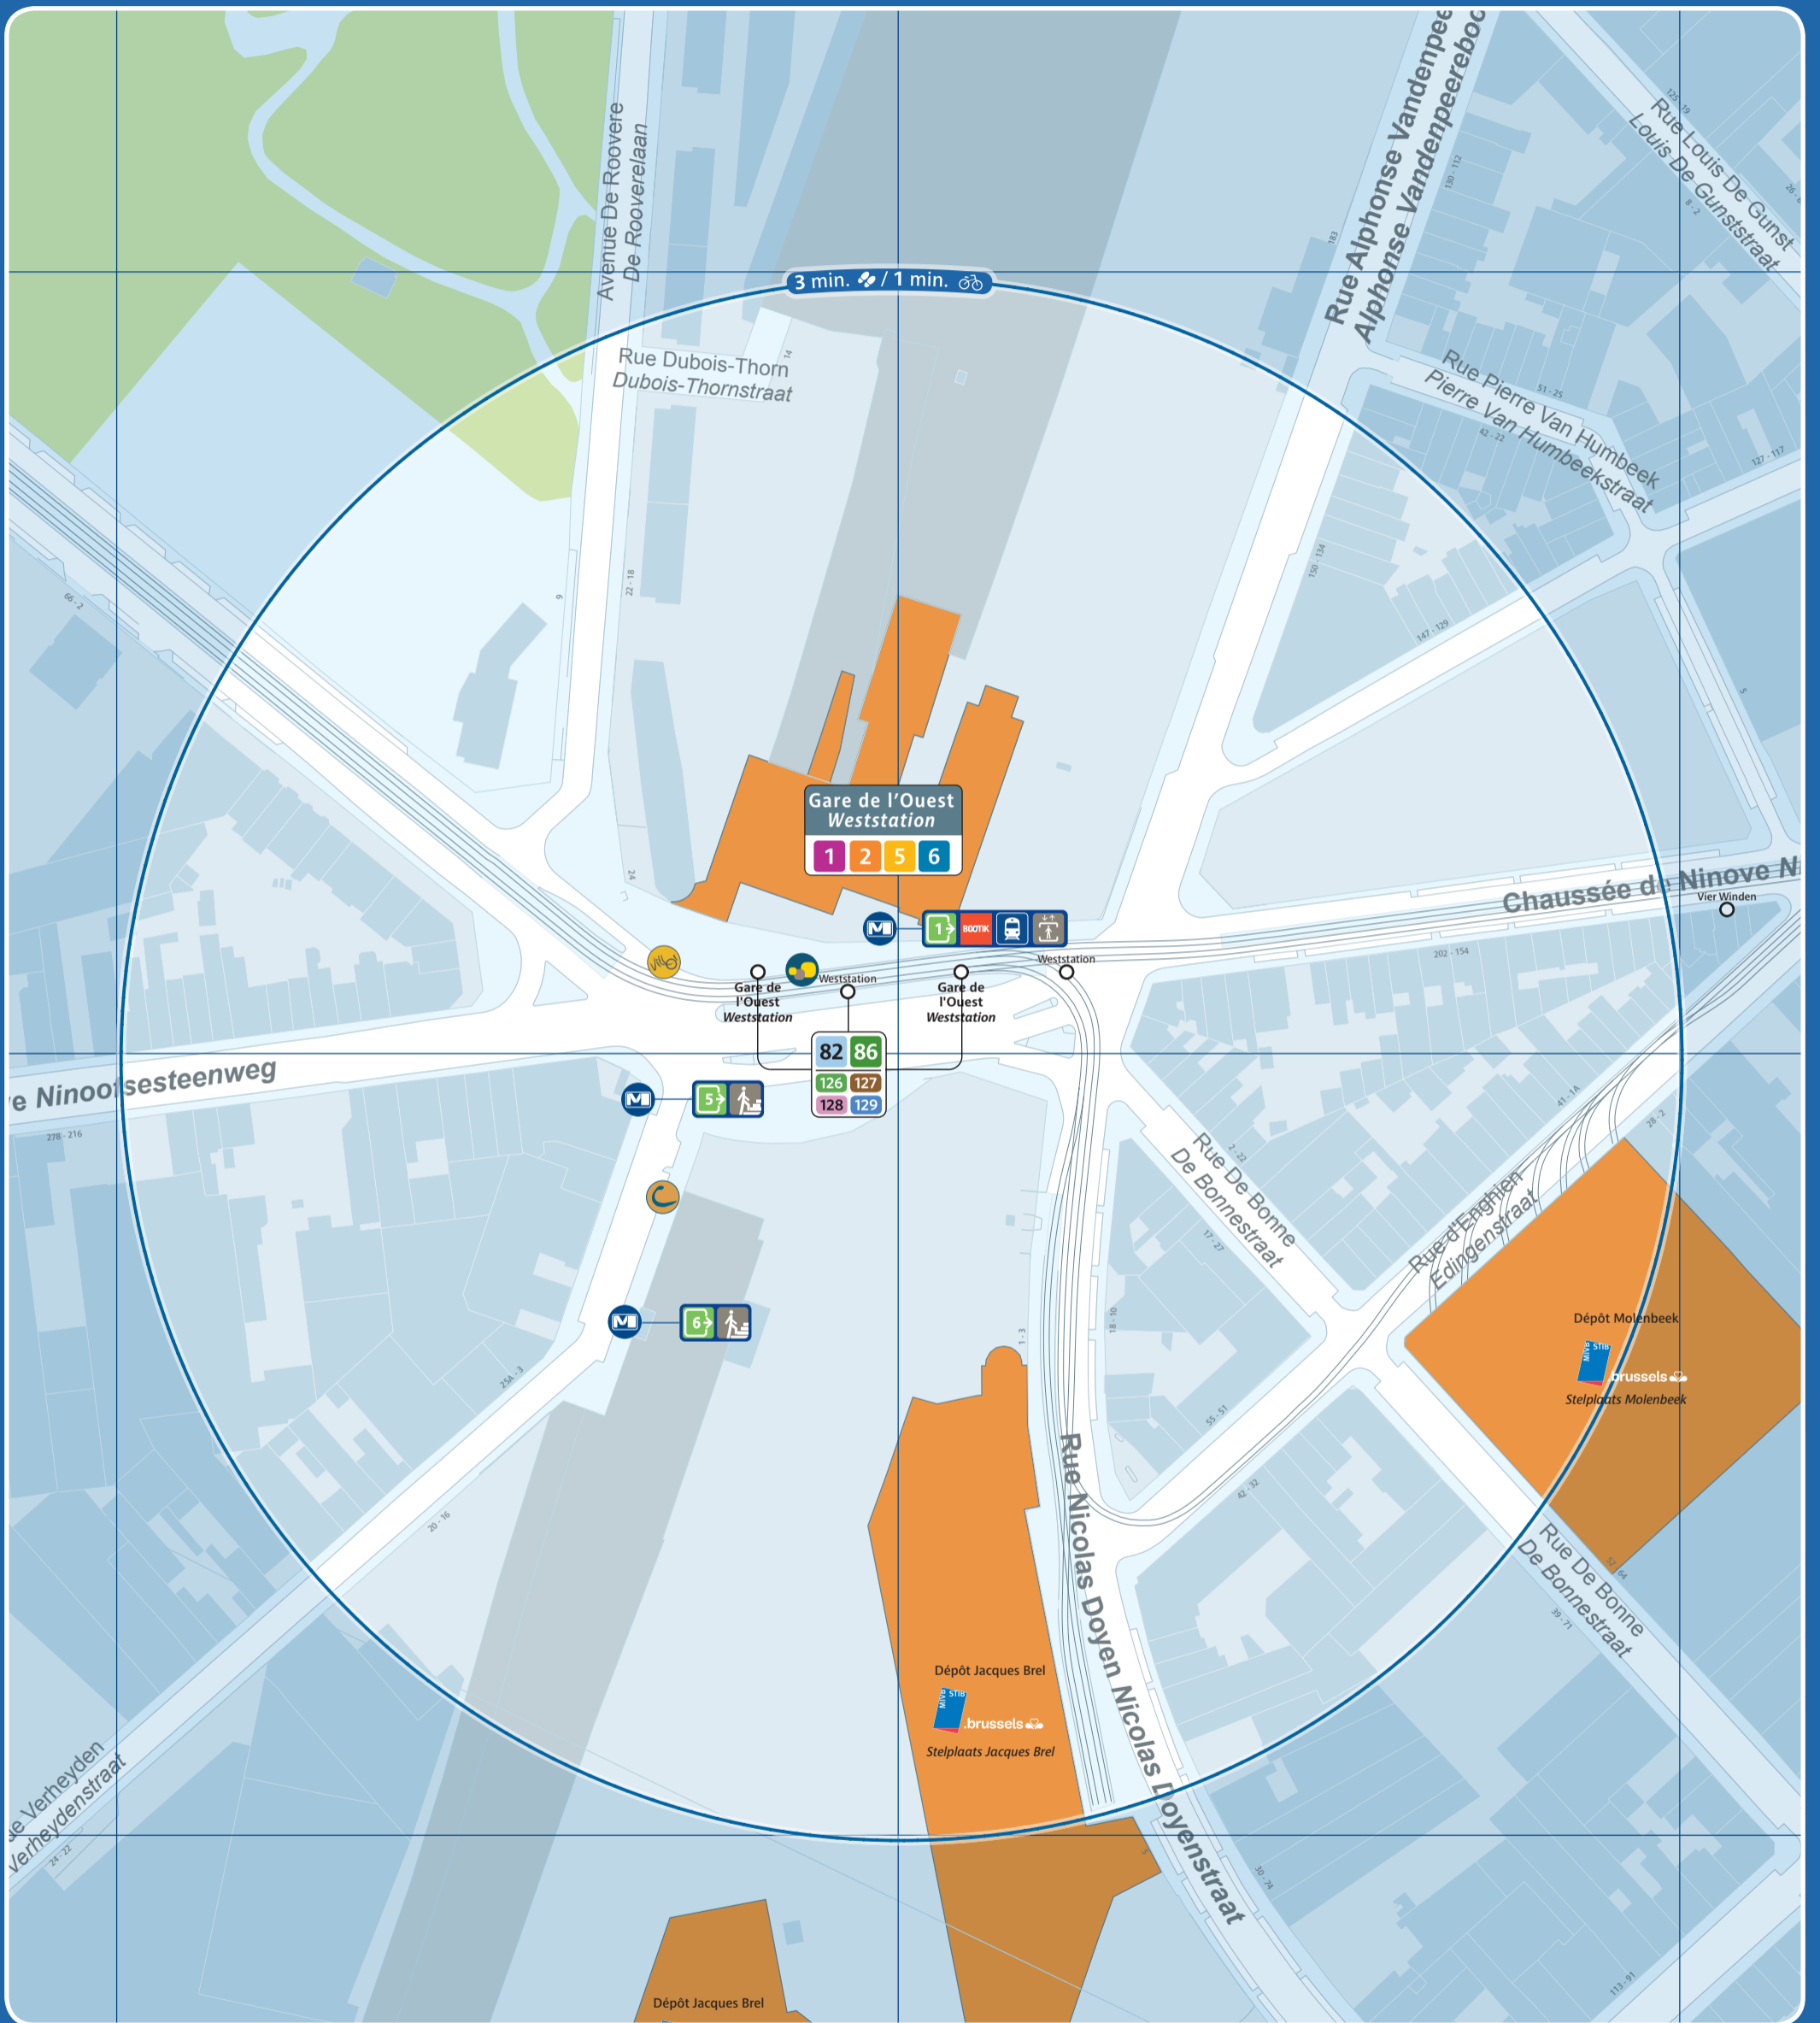

Gare de l'Ouest / Weststation

	Accès station et métro / Prémétro Toegang premetro / metrostation Entrance prémetro / metrostation		Ascenseur pour PMR Lift voor PBM Lift for the PRM		Arrêt de surface Bovengrondse halte Aboveground stop		Taxis		Parking public Openbare parking Public car park		Police Politie
	Numéro de sortie Nummer uitgang Exit number		Automate de vente Verkoopautomaat Vending machine		Terminus ligne de surface Bovengrondse terminus Aboveground terminus		Taxis Collecto 23:00 - 06:00 02 / 800 36 36 www.collecto.org		Zone piétonne Voetgangerszone Pedestrian area		Maison communale Gemeentehuis Town hall
	Accès par escalier Toegang via trappen Access by stairs		Point de vente Verkooppunten Sales point		Vélo partagé Fietsdelen Bicycle sharing		Gare ferroviaire Treinstation Railway station		Bureau de poste Postkantoor Post office		École School
	Accès par escalator Toegang via roltrappen Access by escalators		Point de vente rapide Snelverkooppunt Rapid sales point		Voiture partagée Autodelen Car sharing		Parking vélo Fietsstalling Bicycle parking place		Hôpital Ziekenhuis Hospital		