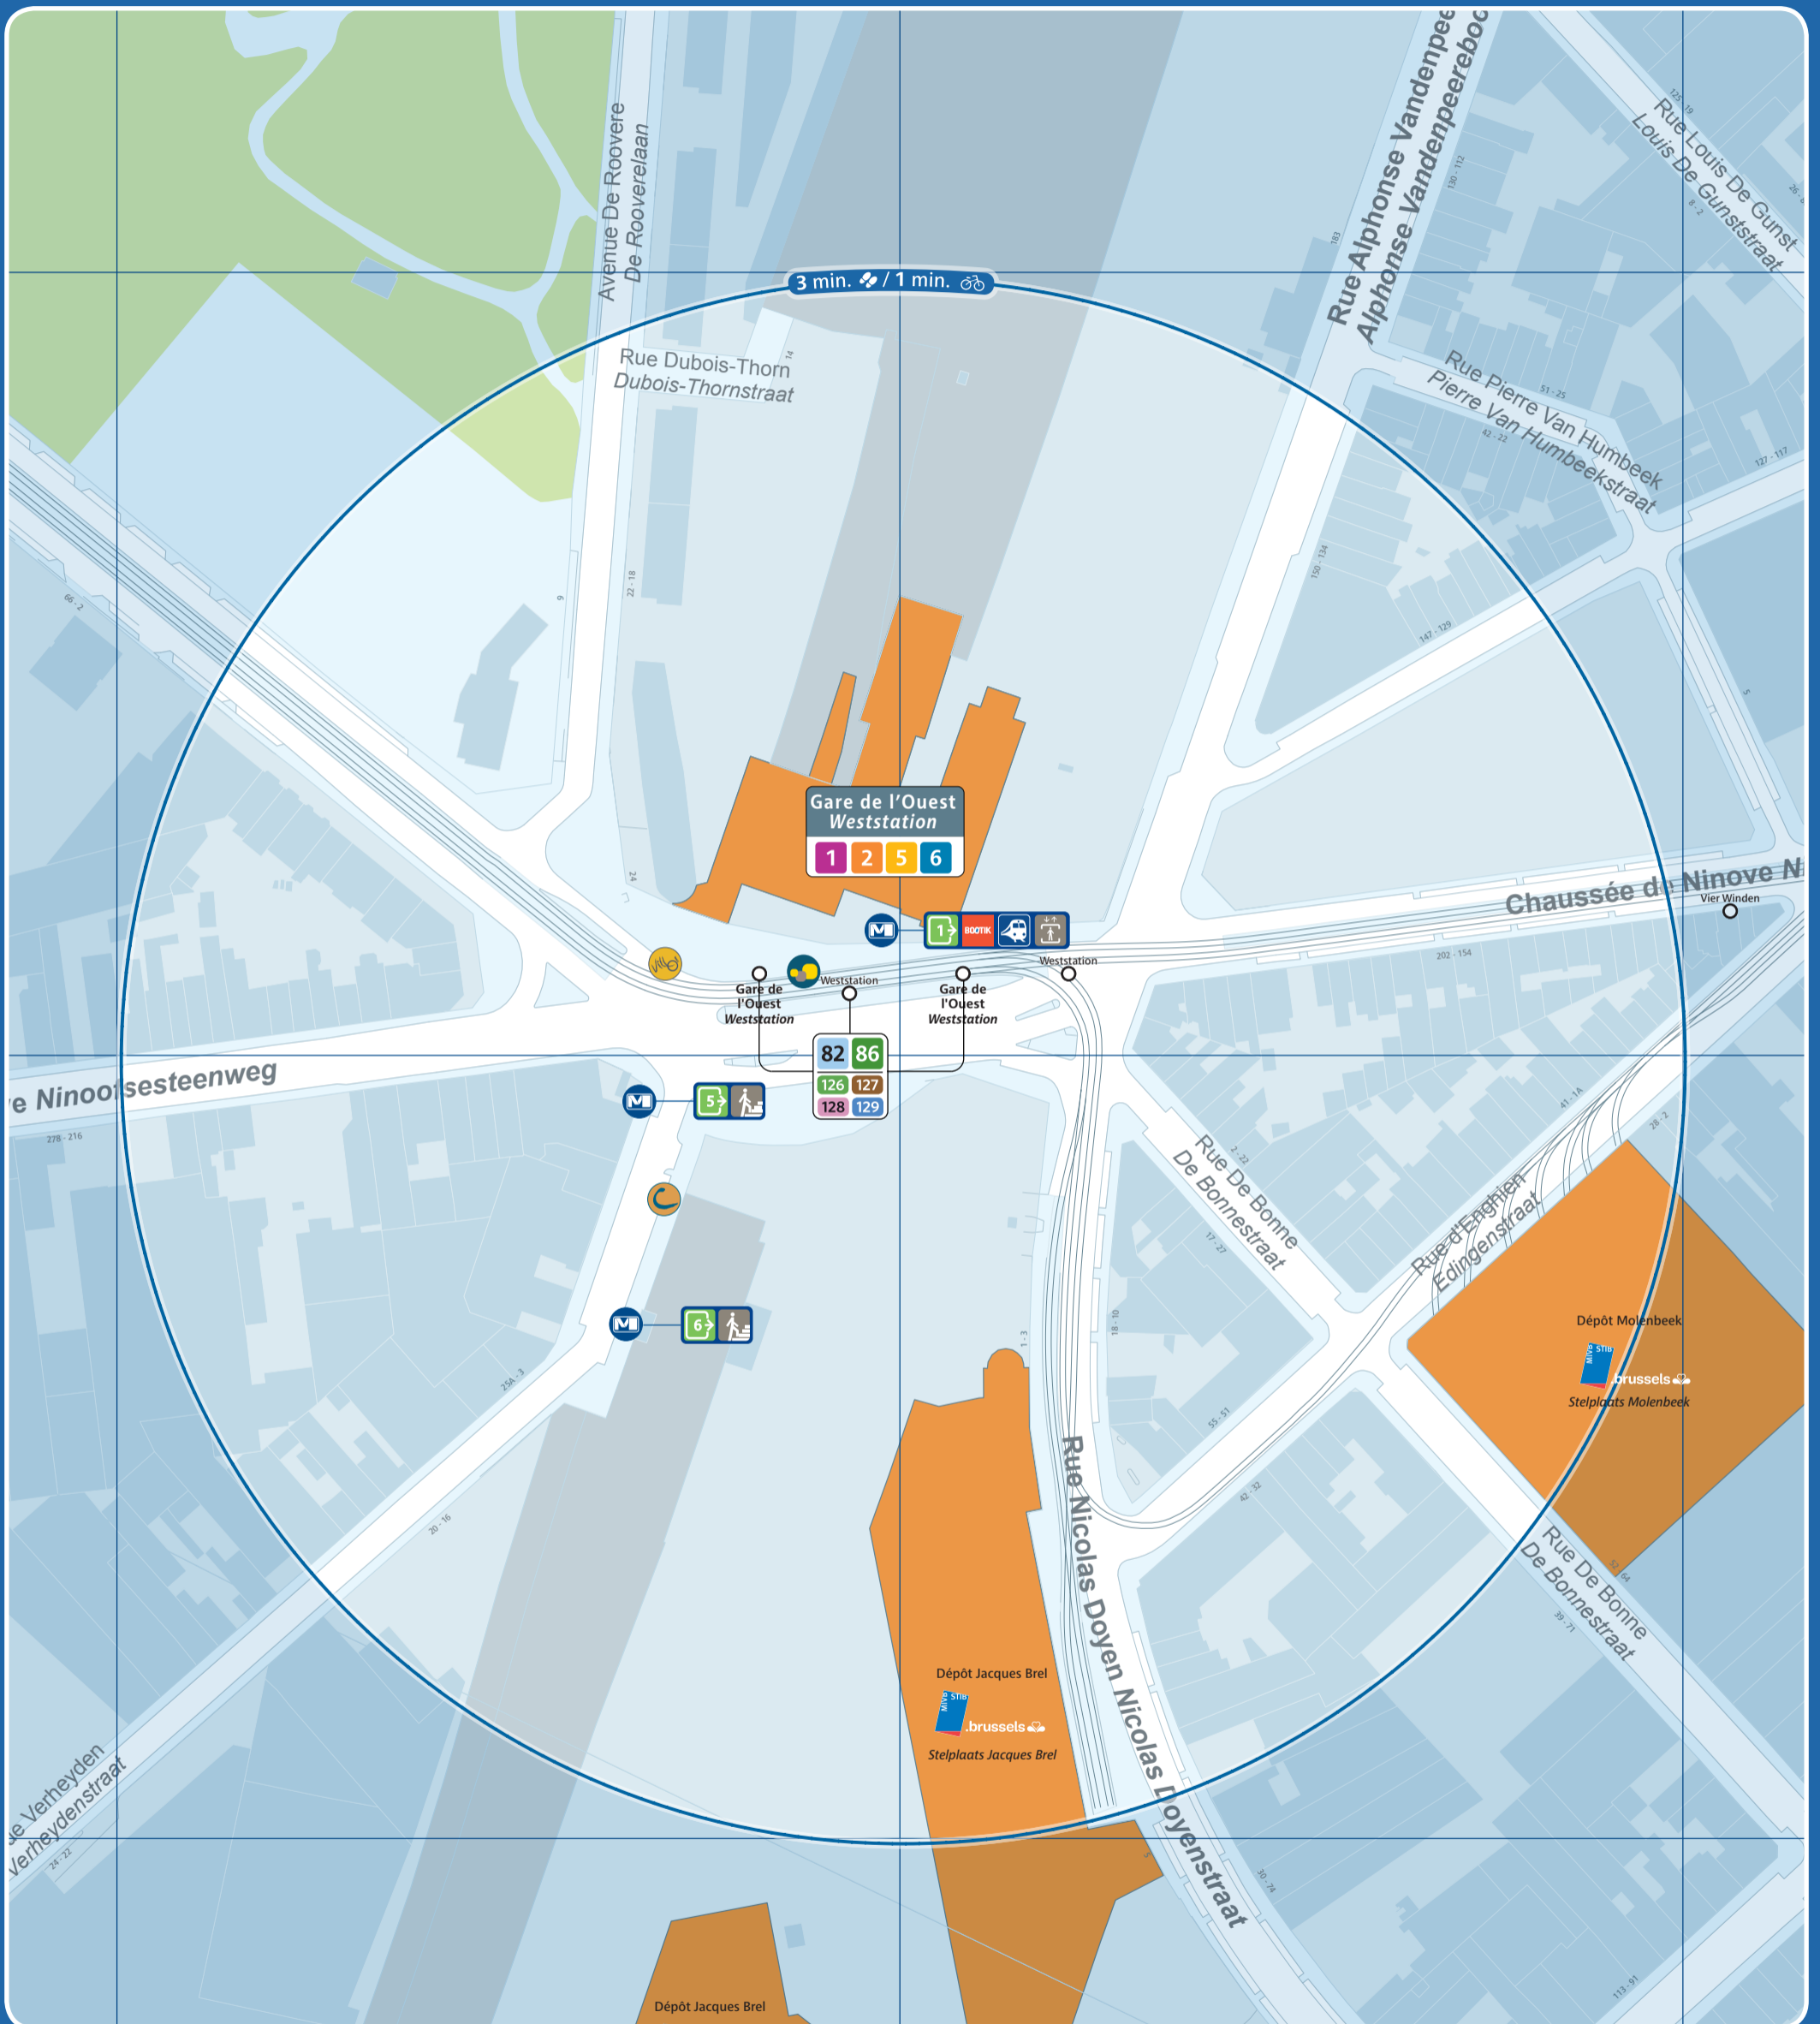

Gare de l'Ouest / Weststation

Accès station et métro / Prémétro
Toegang premetro / metrostation
Entrance prémetro / metrostation

Ascenseur pour PMR
Lift voor PBM
Lift for the PRM

Arrêt de surface
Bovengrondse halte
Aboveground stop

Taxis

Parking public
Openbare parking
Public car park

Police
Politie

Numéro de sortie
Nummer uitgang
Exit number

Automate de vente
Verkoopautomaat
Vending machine

Terminus ligne de surface
Bovengrondse terminus
Aboveground terminus

Taxis Collecto 23:00 - 06:00
02 / 800 36 36
www.collecto.org

Zone piétonne
Voetgangerszone
Pedestrian area

Maison communale
Gemeentehuis
Town hall

Accès par escalier
Toegang via trappen
Access by stairs

Point de vente
Verkooppunten
Sales point

Voiture partagée
Autodelen
Car sharing

Parking vélo
Fietsstalling
Bicycle parking place

Hôpital
Ziekenhuis
Hospital