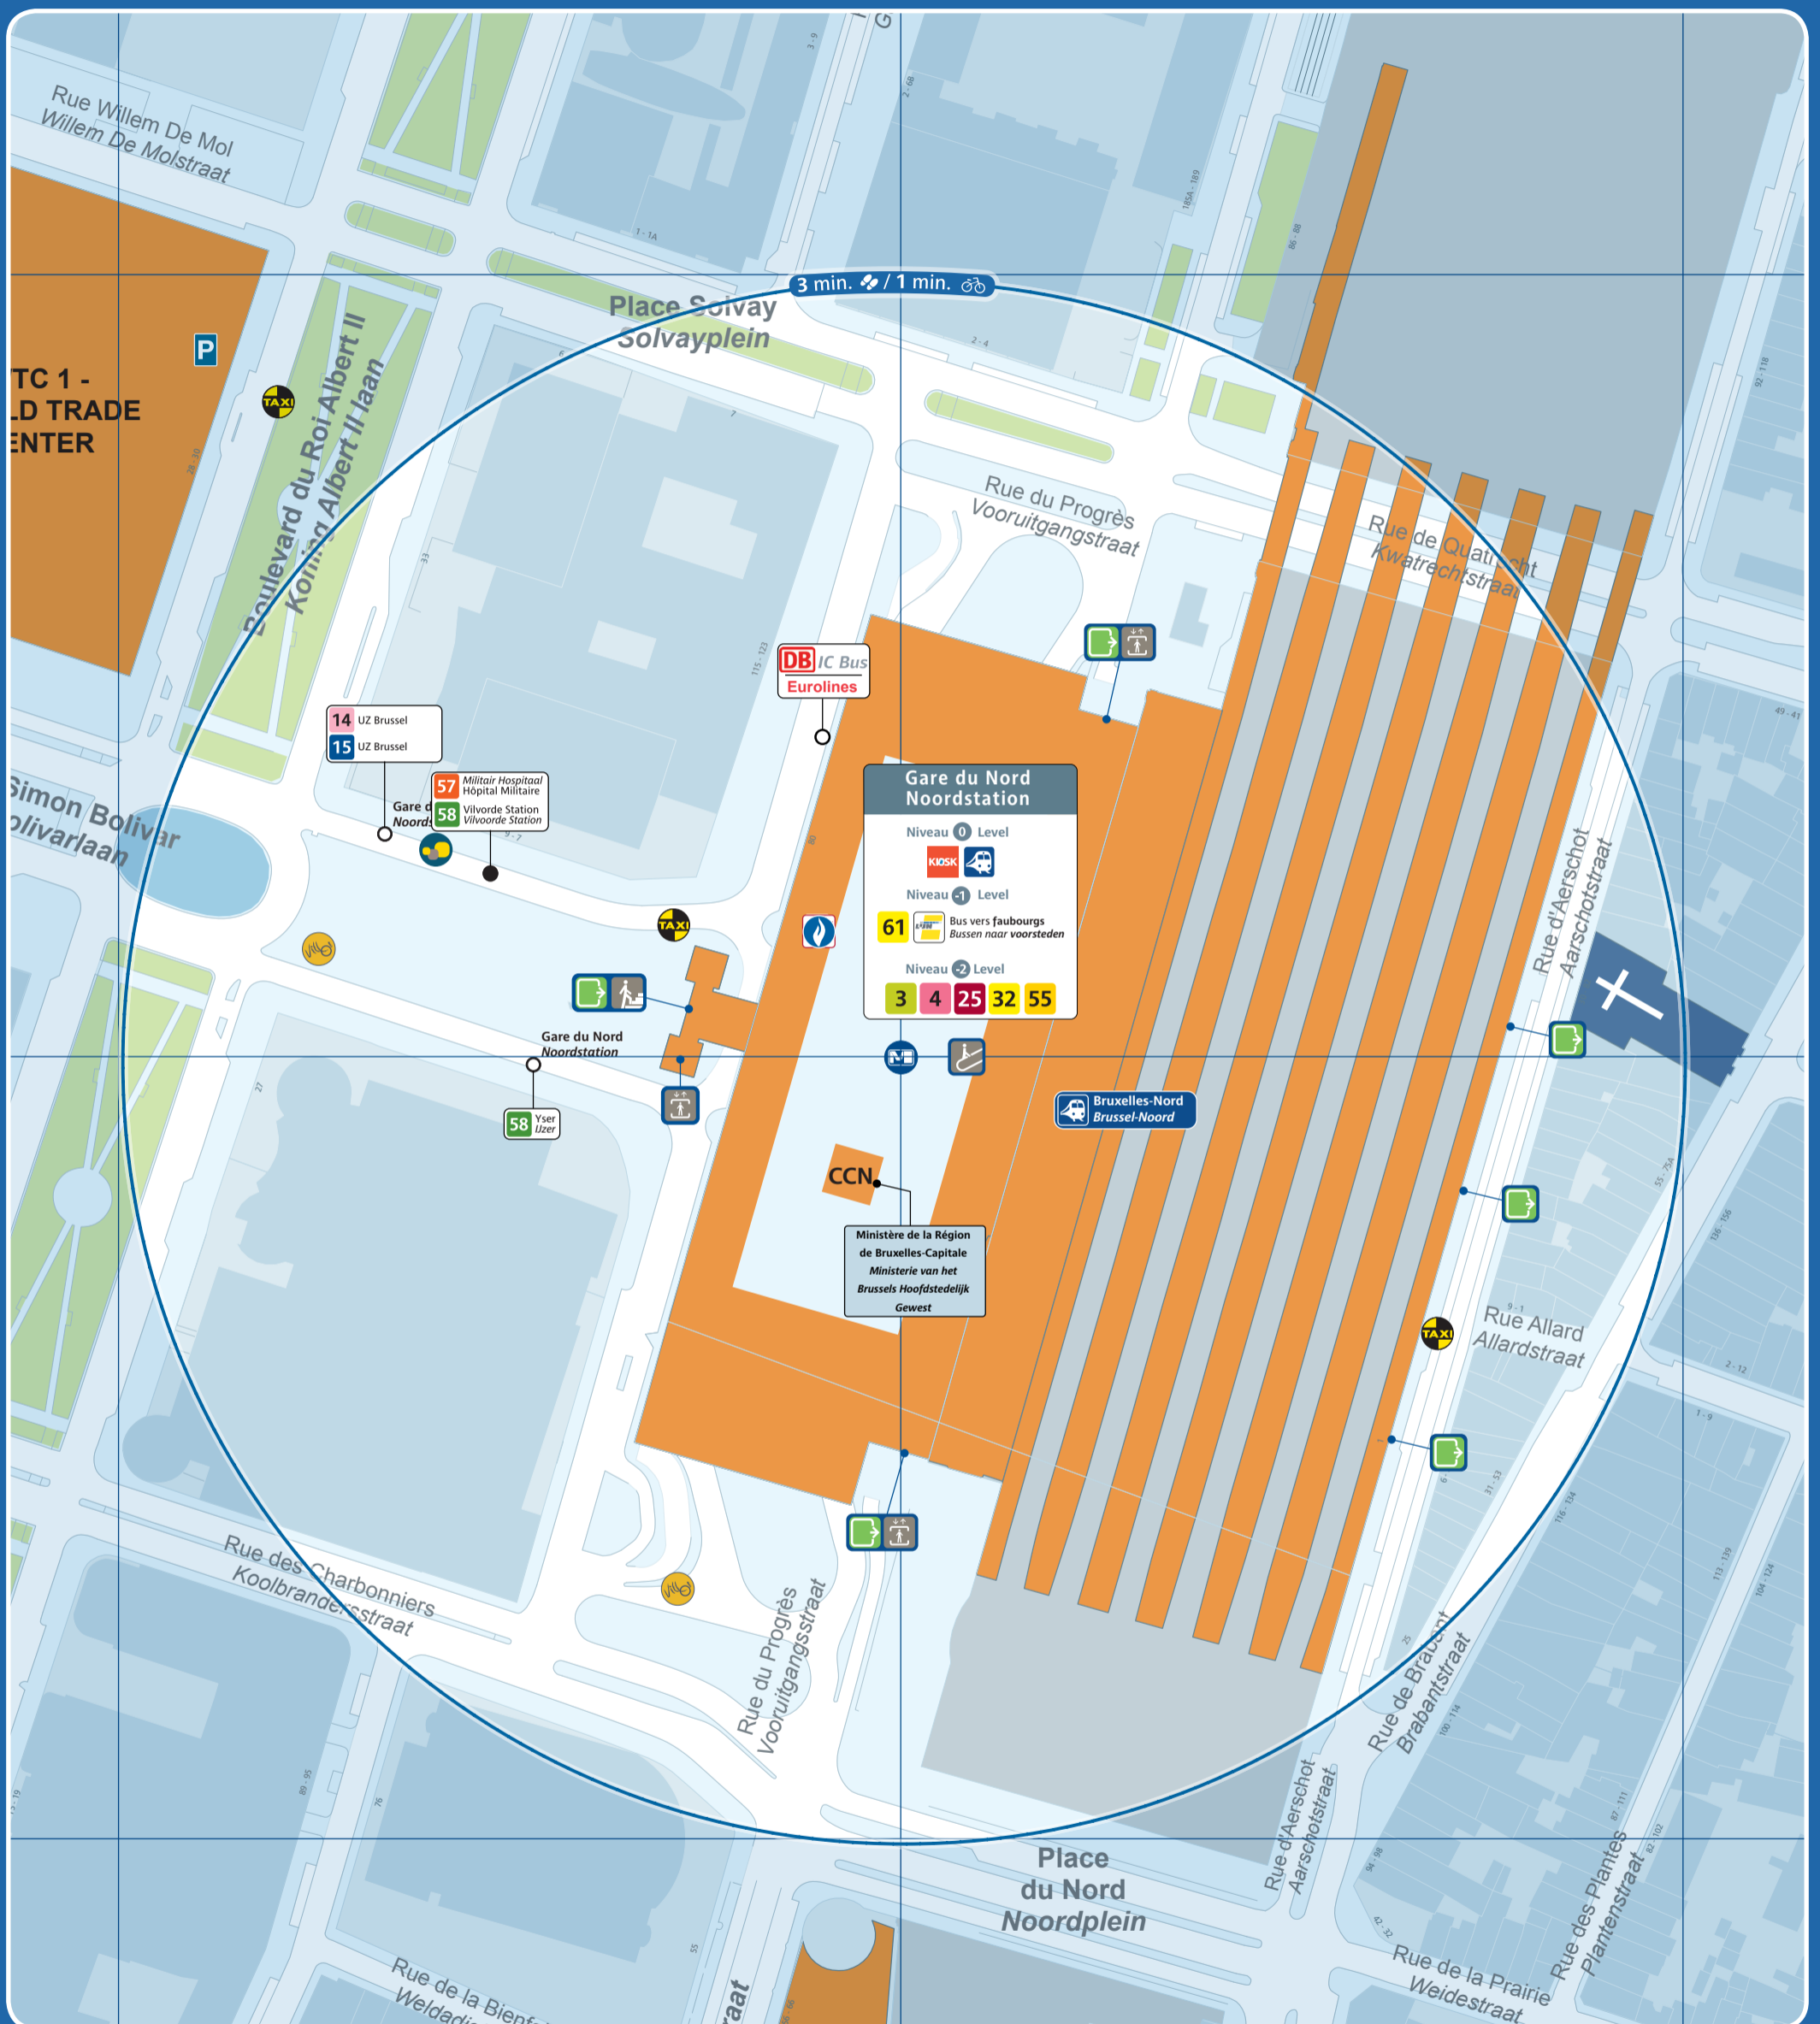

Gare du Nord / Noordstation

Accès station et métro / Prémétro Toegang premetro / metrostation Entrance prémetro / metrostation	Ascenseur pour PMR Lift voor PBM Lift for the PRM	Arrêt de surface Bovengrondse halte Aboveground stop	Taxis	Parking public Openbare parking Public car park	Police Politie
Numéro de sortie Nummer uitgang Exit number	Automate de vente Verkoopautomaat Vending machine	Terminus ligne de surface Bovengrondse terminus Aboveground terminus	Taxis Collecto 23:00 - 06:00 02 / 800 36 36 www.collecto.org	Zone piétonne Voetgangerszone Pedestrian area	Maison communale Gemeentehuis Town hall
Accès par escalier Toegang via trappen Access by stairs	Point de vente Verkooppunten Sales point	Vélo partagé Fietsdelen Bicycle sharing	Gare ferroviaire Treinstation Railway station	Bureau de poste Postkantoor Post office	École School
Accès par escalator Toegang via roltrappen Access by escalators	Point de vente rapide Snelverkooppunt Rapid sales point	Voiture partagée Autodelen Car sharing	Parking vélo Fietsstalling Bicycle parking place	Hôpital Ziekenhuis Hospital	