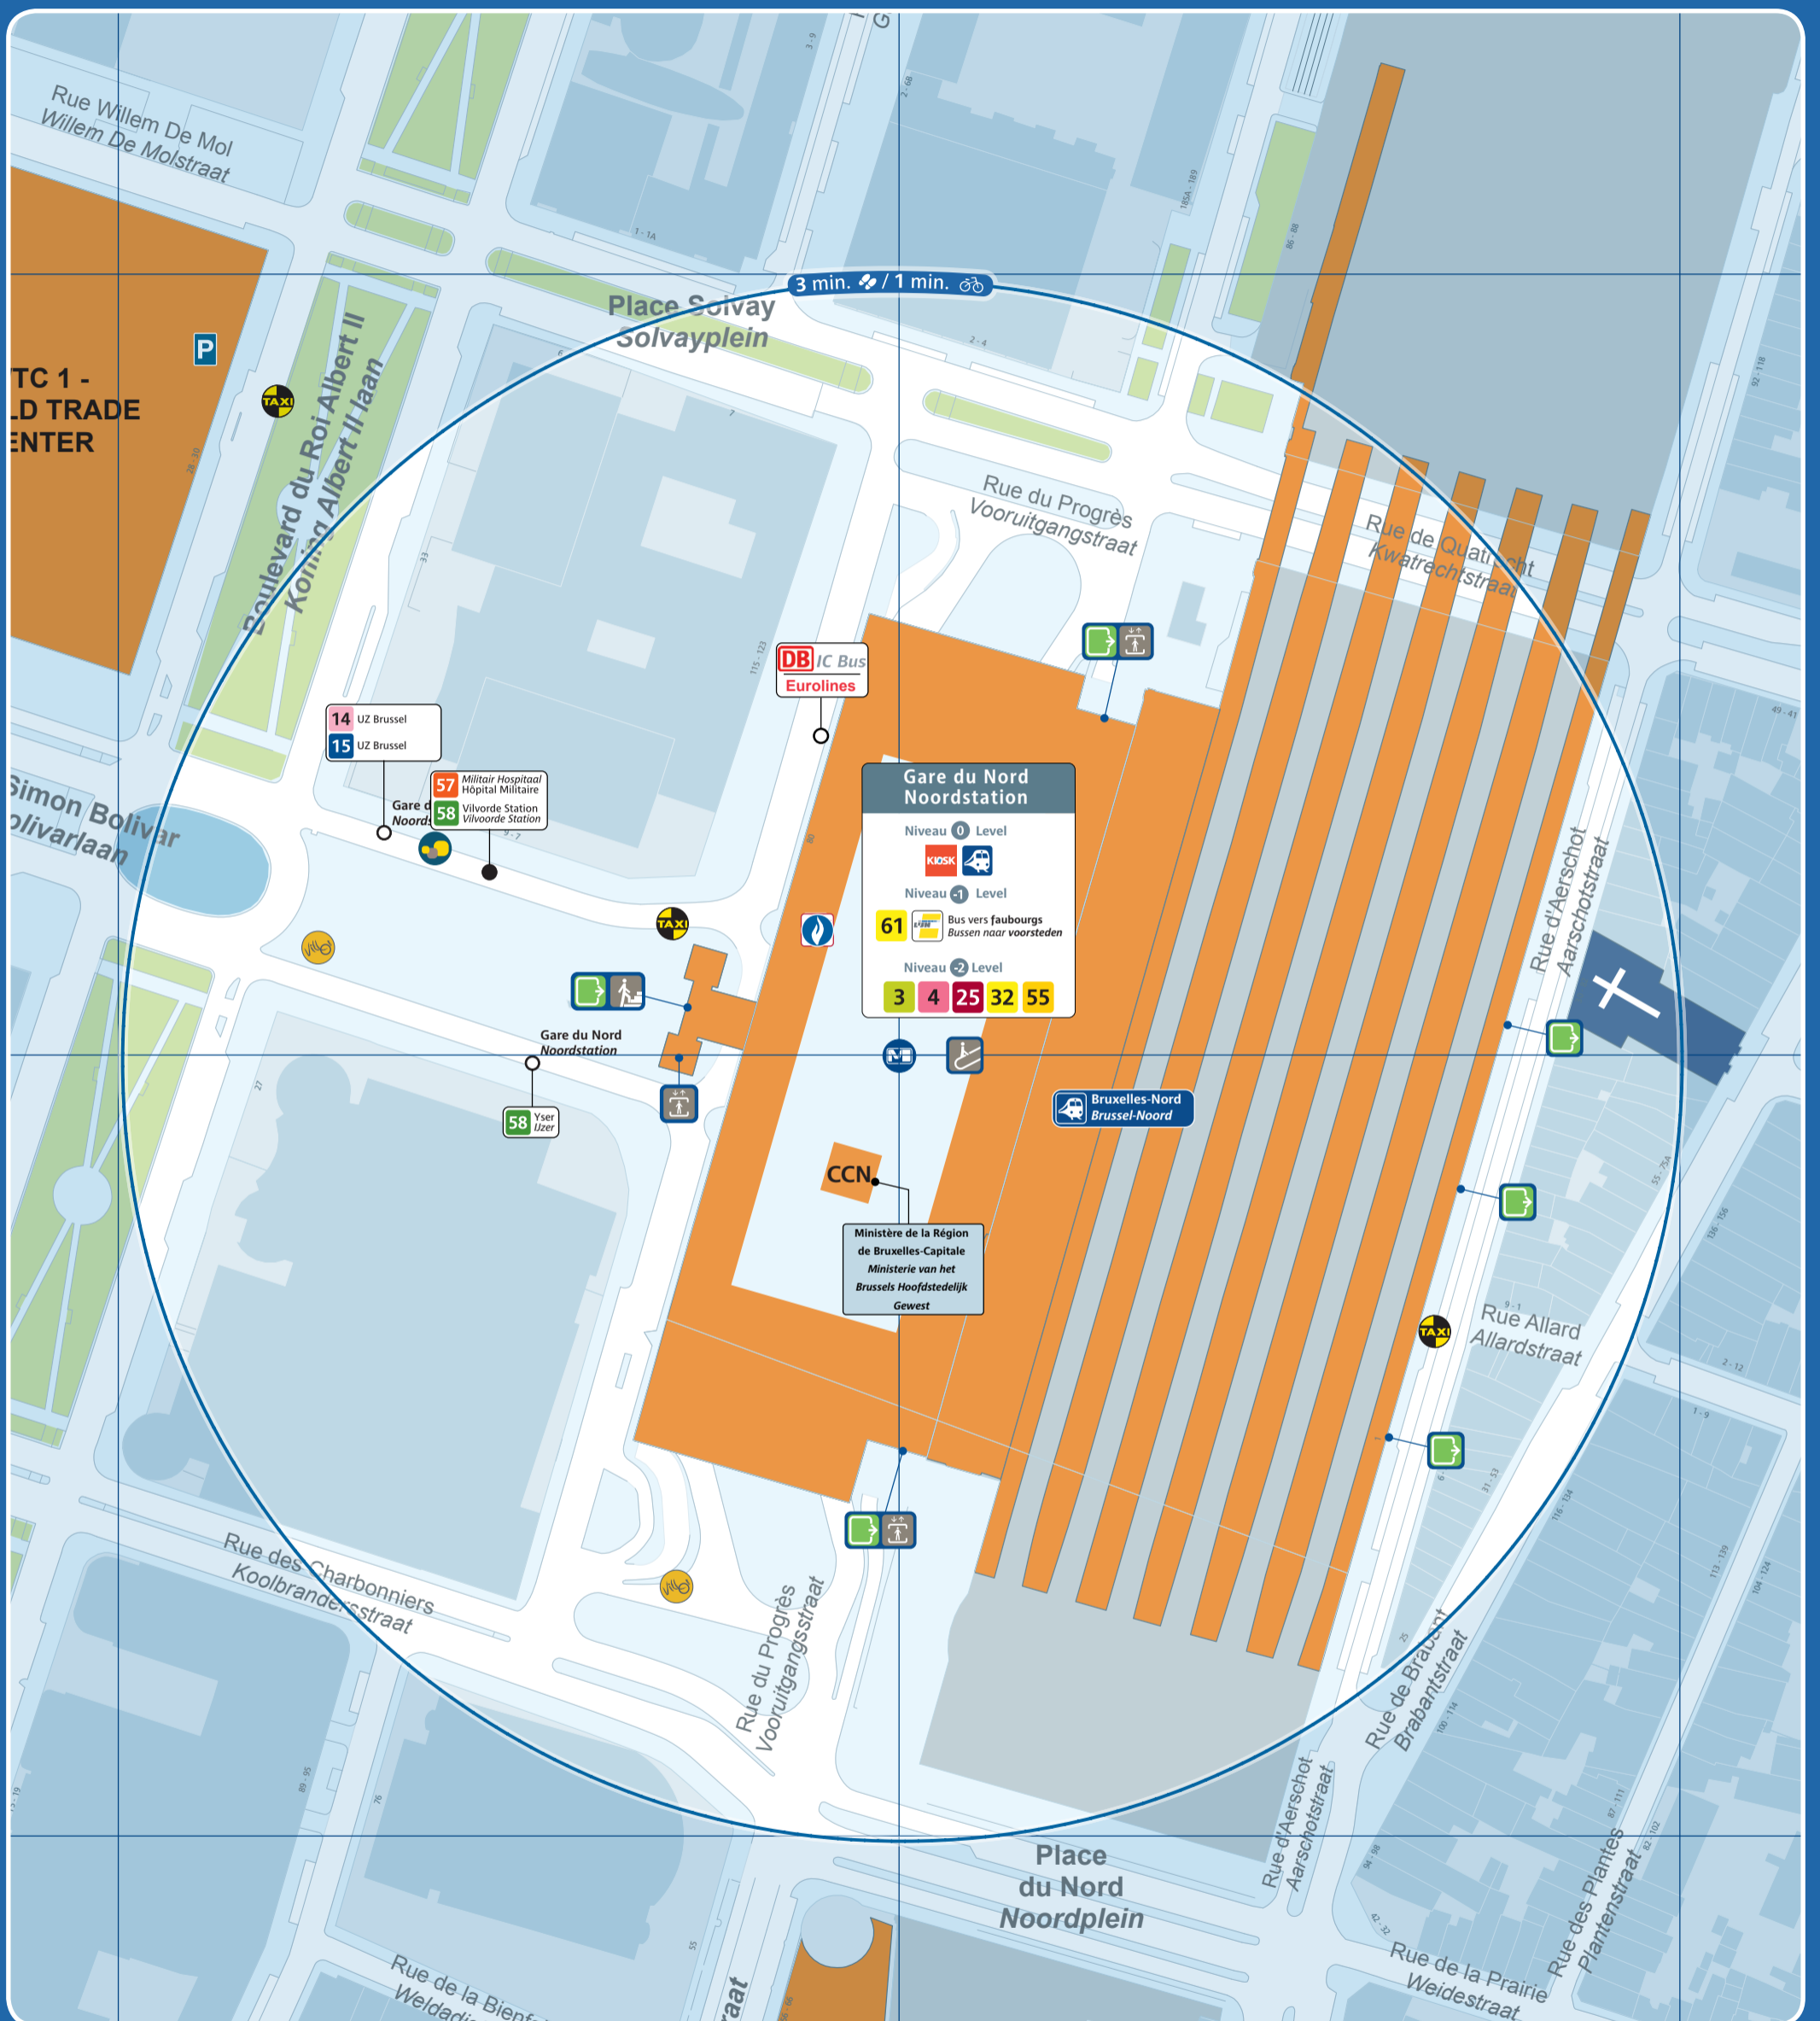

# Gare du Nord / Noordstation

Accès station et métro / Prémétro Toegang premetro / metrostation Entrance prémetro / metrostation	Ascenseur pour PMR Lift voor PBM Lift for the PRM	Arrêt de surface Bovengrondse halte Aboveground stop	Taxis	Parking public Openbare parking Public car park	Police Politie
Numéro de sortie Nummer uitgang Exit number	Automate de vente Verkoopautomaat Vending machine	Terminus ligne de surface Bovengrondse terminus Aboveground terminus	Taxis Collecto 23:00 - 06:00 02 / 800 36 36 www.collecto.org	Zone piétonne Voetgangerszone Pedestrian area	Maison communale Gemeentehuis Town hall
Accès par escalier Toegang via trappen Access by stairs	Point de vente Verkooppunten Sales point	Vélo partagé Fietsdelen Bicycle sharing	Gare ferroviaire Treinstation Railway station	Bureau de poste Postkantoor Post office	École School
Accès par escalator Toegang via roltrappen Access by escalators	Point de vente rapide Snelverkooppunt Rapid sales point	Voiture partagée Autodelen Car sharing	Parking vélo Fietsstalling Bicycle parking place	Hôpital Ziekenhuis Hospital	