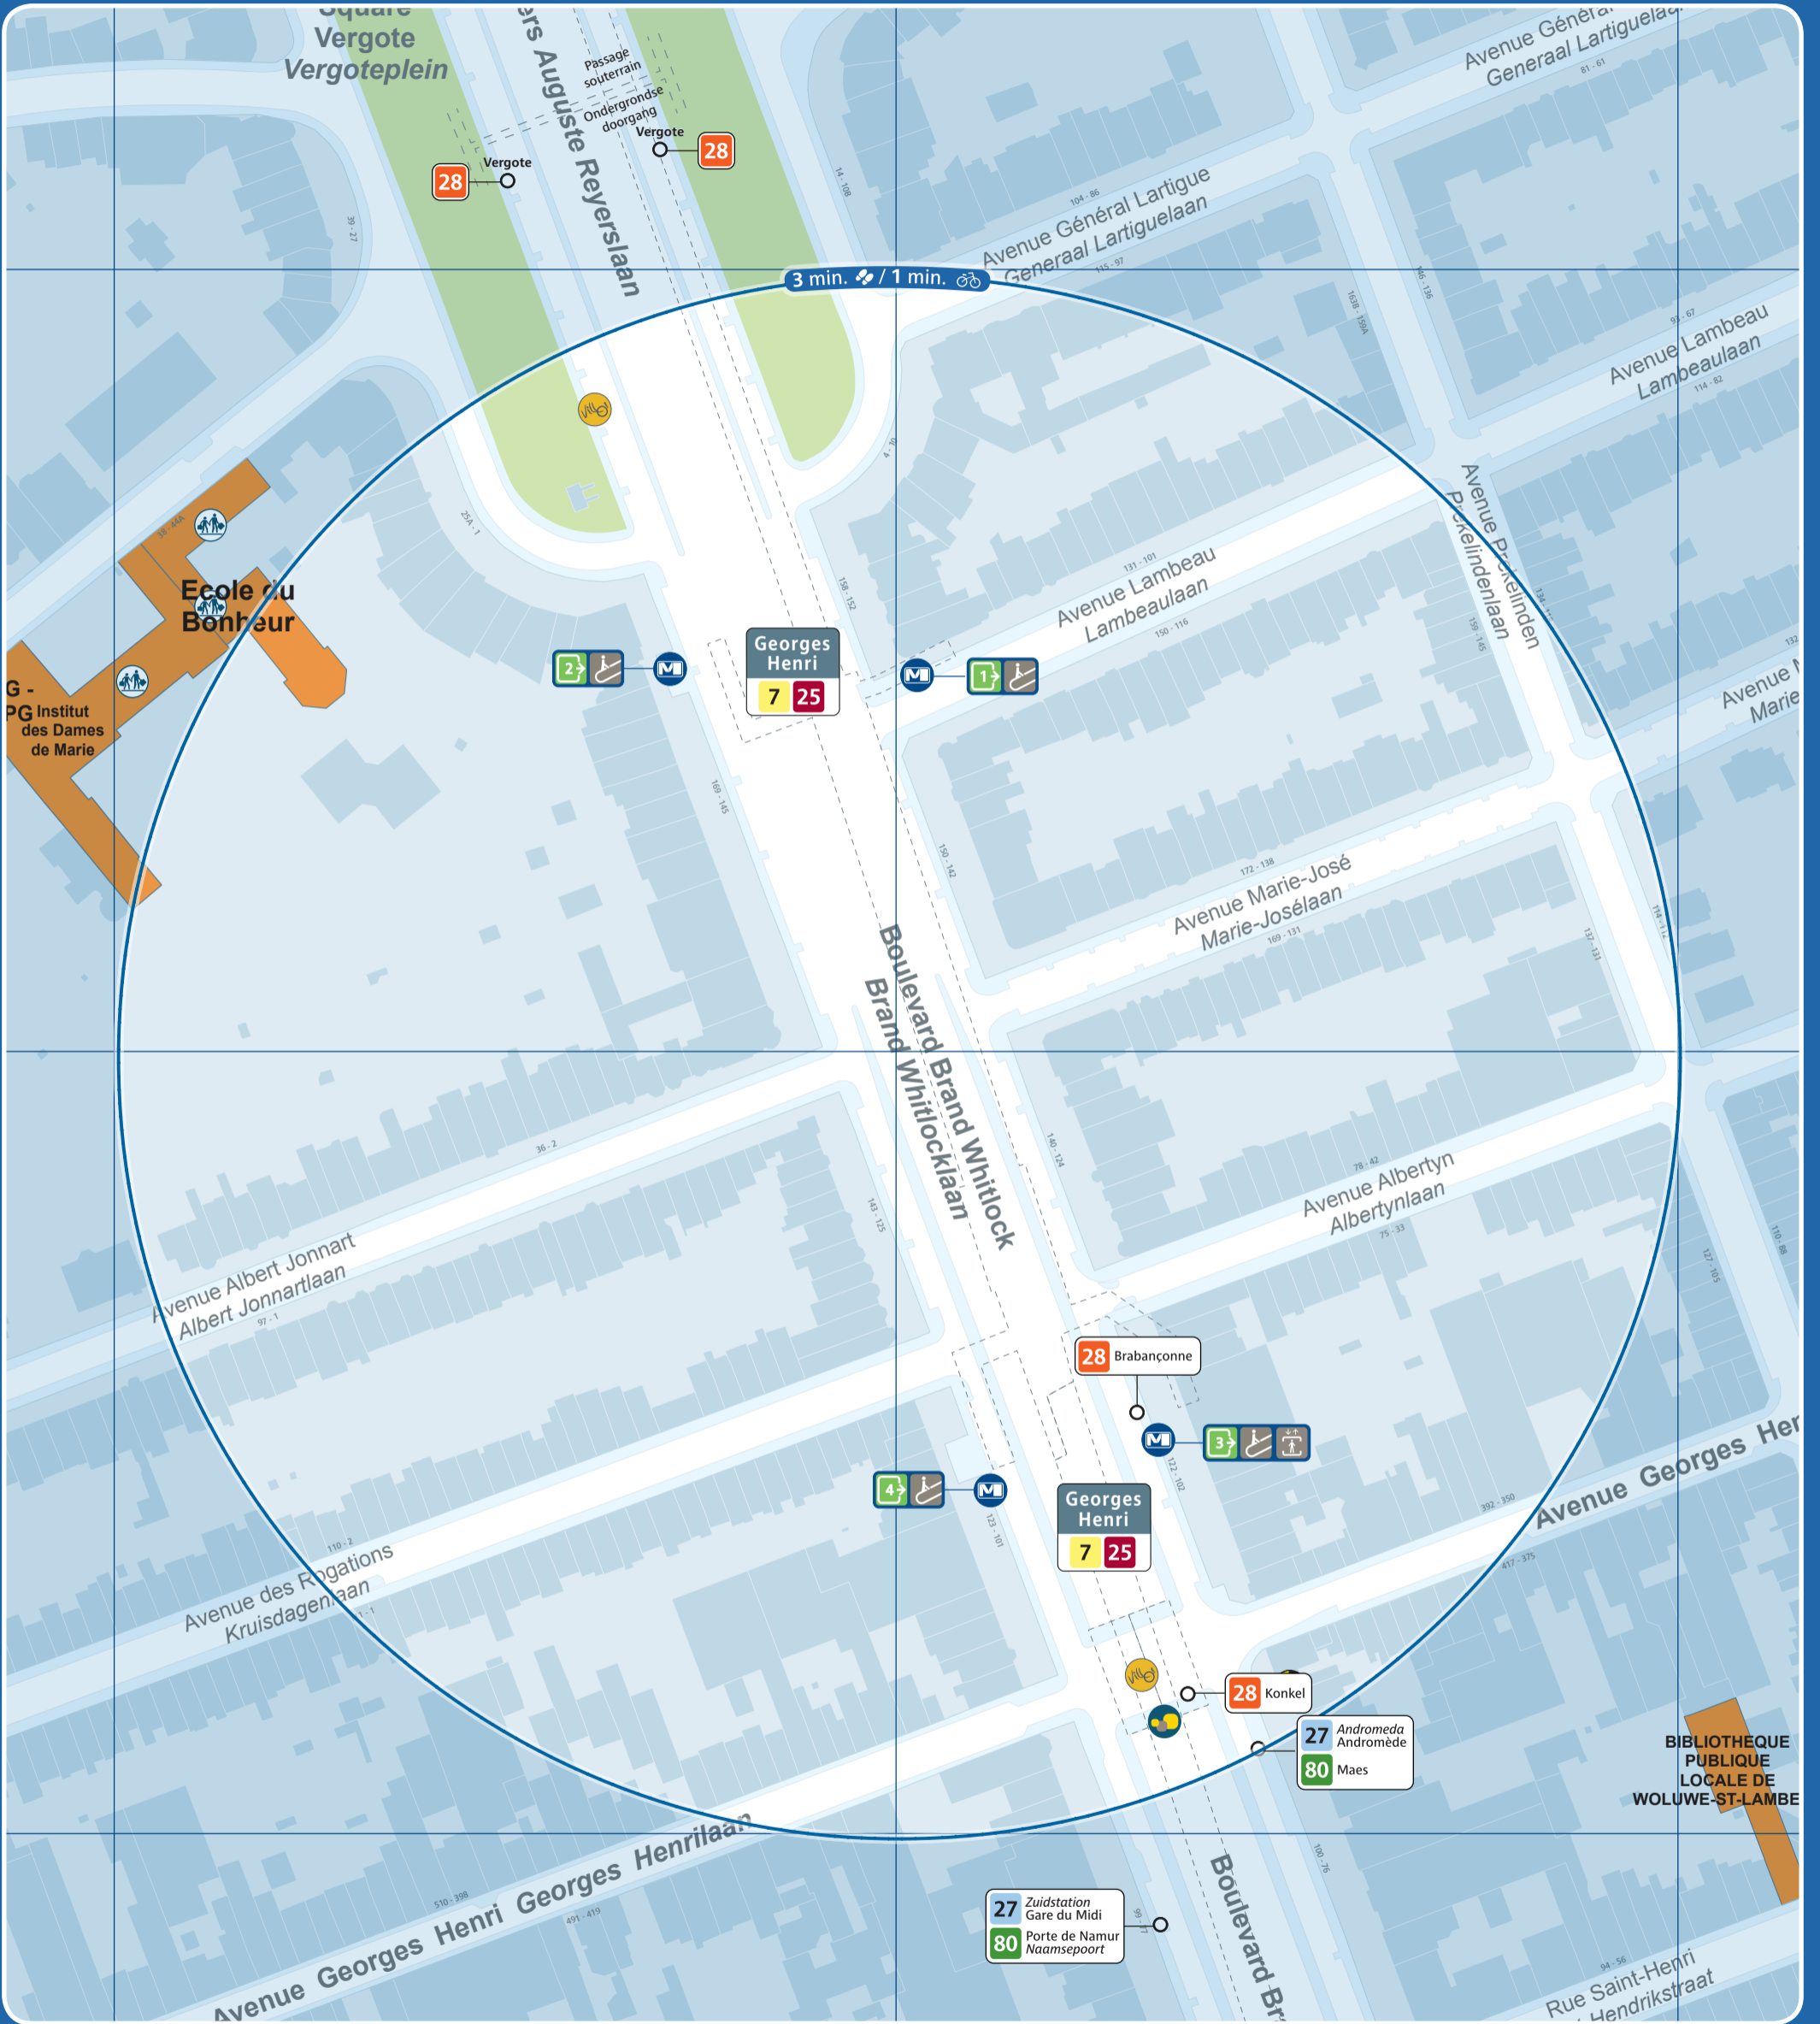

# Georges Henri

Accès station et métro / Prémétro Toegang premetro / metrostation Entrance prémetro / metrostation	Ascenseur pour PMR Lift voor PBM Lift for the PRM	Arrêt de surface Bovengrondse halte Aboveground stop	Taxis	Parking public Openbare parking Public car park	Police Politie
Numéro de sortie Nummer uitgang Exit number	Automate de vente Verkoopautomaat Vending machine	Terminus ligne de surface Bovengrondse terminus Aboveground terminus	Taxis Collecto 23:00 - 06:00 02 / 800 36 36 www.collecto.org	Zone piétonne Voetgangerszone Pedestrian area	Maison communale Gemeentehuis Town hall
Accès par escalier Toegang via trappen Access by stairs	Point de vente Verkooppunten Sales point	Vélo partagé Fietsdelen Bicycle sharing	Gare ferroviaire Treinstation Railway station	Bureau de poste Postkantoor Post office	École School
Accès par escalator Toegang via roltrappen Access by escalators	Point de vente rapide Snelverkooppunt Rapid sales point	Voiture partagée Autodelen Car sharing	Parking vélo Fietsstalling Bicycle parking place	Hôpital Ziekenhuis Hospital	