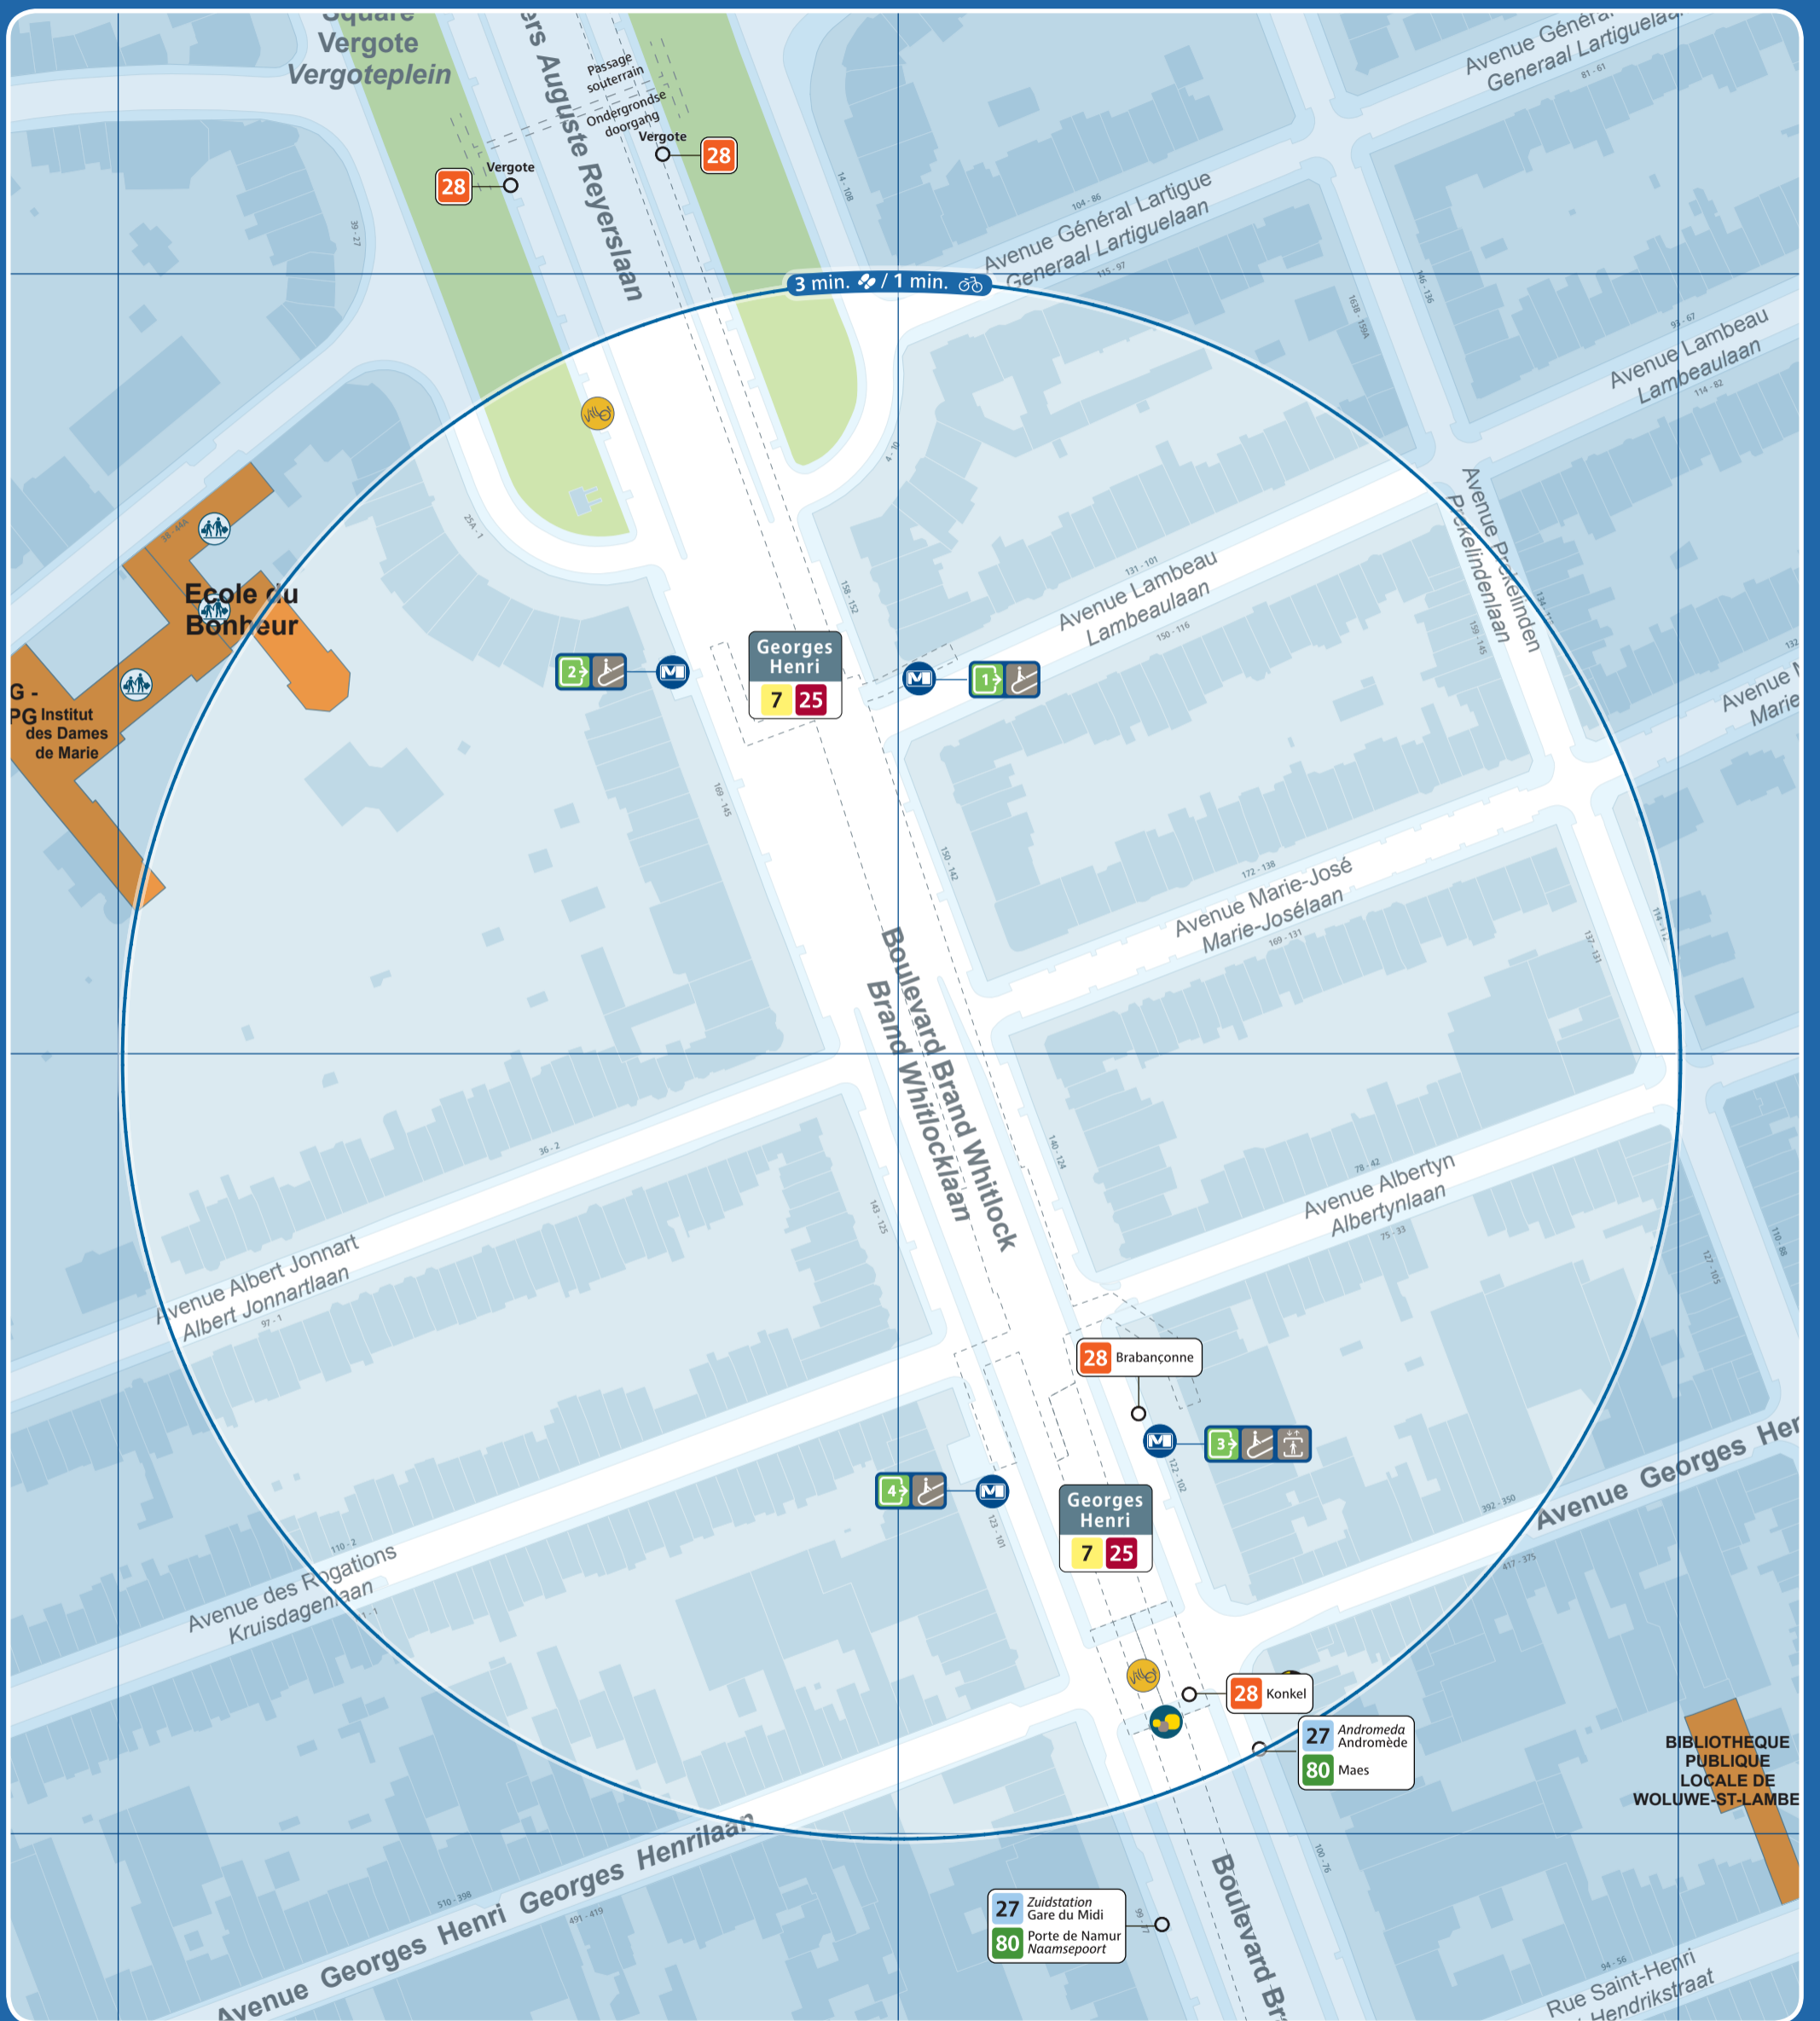

# Georges Henri

Accès station et métro / Prémétro Toegang premetro / metrostation Entrance prémetro / metrostation	Ascenseur pour PMR Lift voor PBM Lift for the PRM	Arrêt de surface Bovengrondse halte Aboveground stop	Taxis	Parking public Openbare parking Public car park	Police Politie
Numéro de sortie Nummer uitgang Exit number	Automate de vente Verkoopautomaat Vending machine	Terminus ligne de surface Bovengrondse terminus Aboveground terminus	Taxis Collecto 23:00 - 06:00 02 / 800 36 36 www.collecto.org	Zone piétonne Voetgangerszone Pedestrian area	Maison communale Gemeentehuis Town hall
Accès par escalier Toegang via trappen Access by stairs	Point de vente Verkooppunten Sales point	Vélo partagé Fietsdelen Bicycle sharing	Gare ferroviaire Treinstation Railway station	Bureau de poste Postkantoor Post office	École School
Accès par escalator Toegang via roltrappen Access by escalators	Point de vente rapide Snelverkooppunt Rapid sales point	Voiture partagée Autodelen Car sharing	Parking vélo Fietsstalling Bicycle parking place	Hôpital Ziekenhuis Hospital	