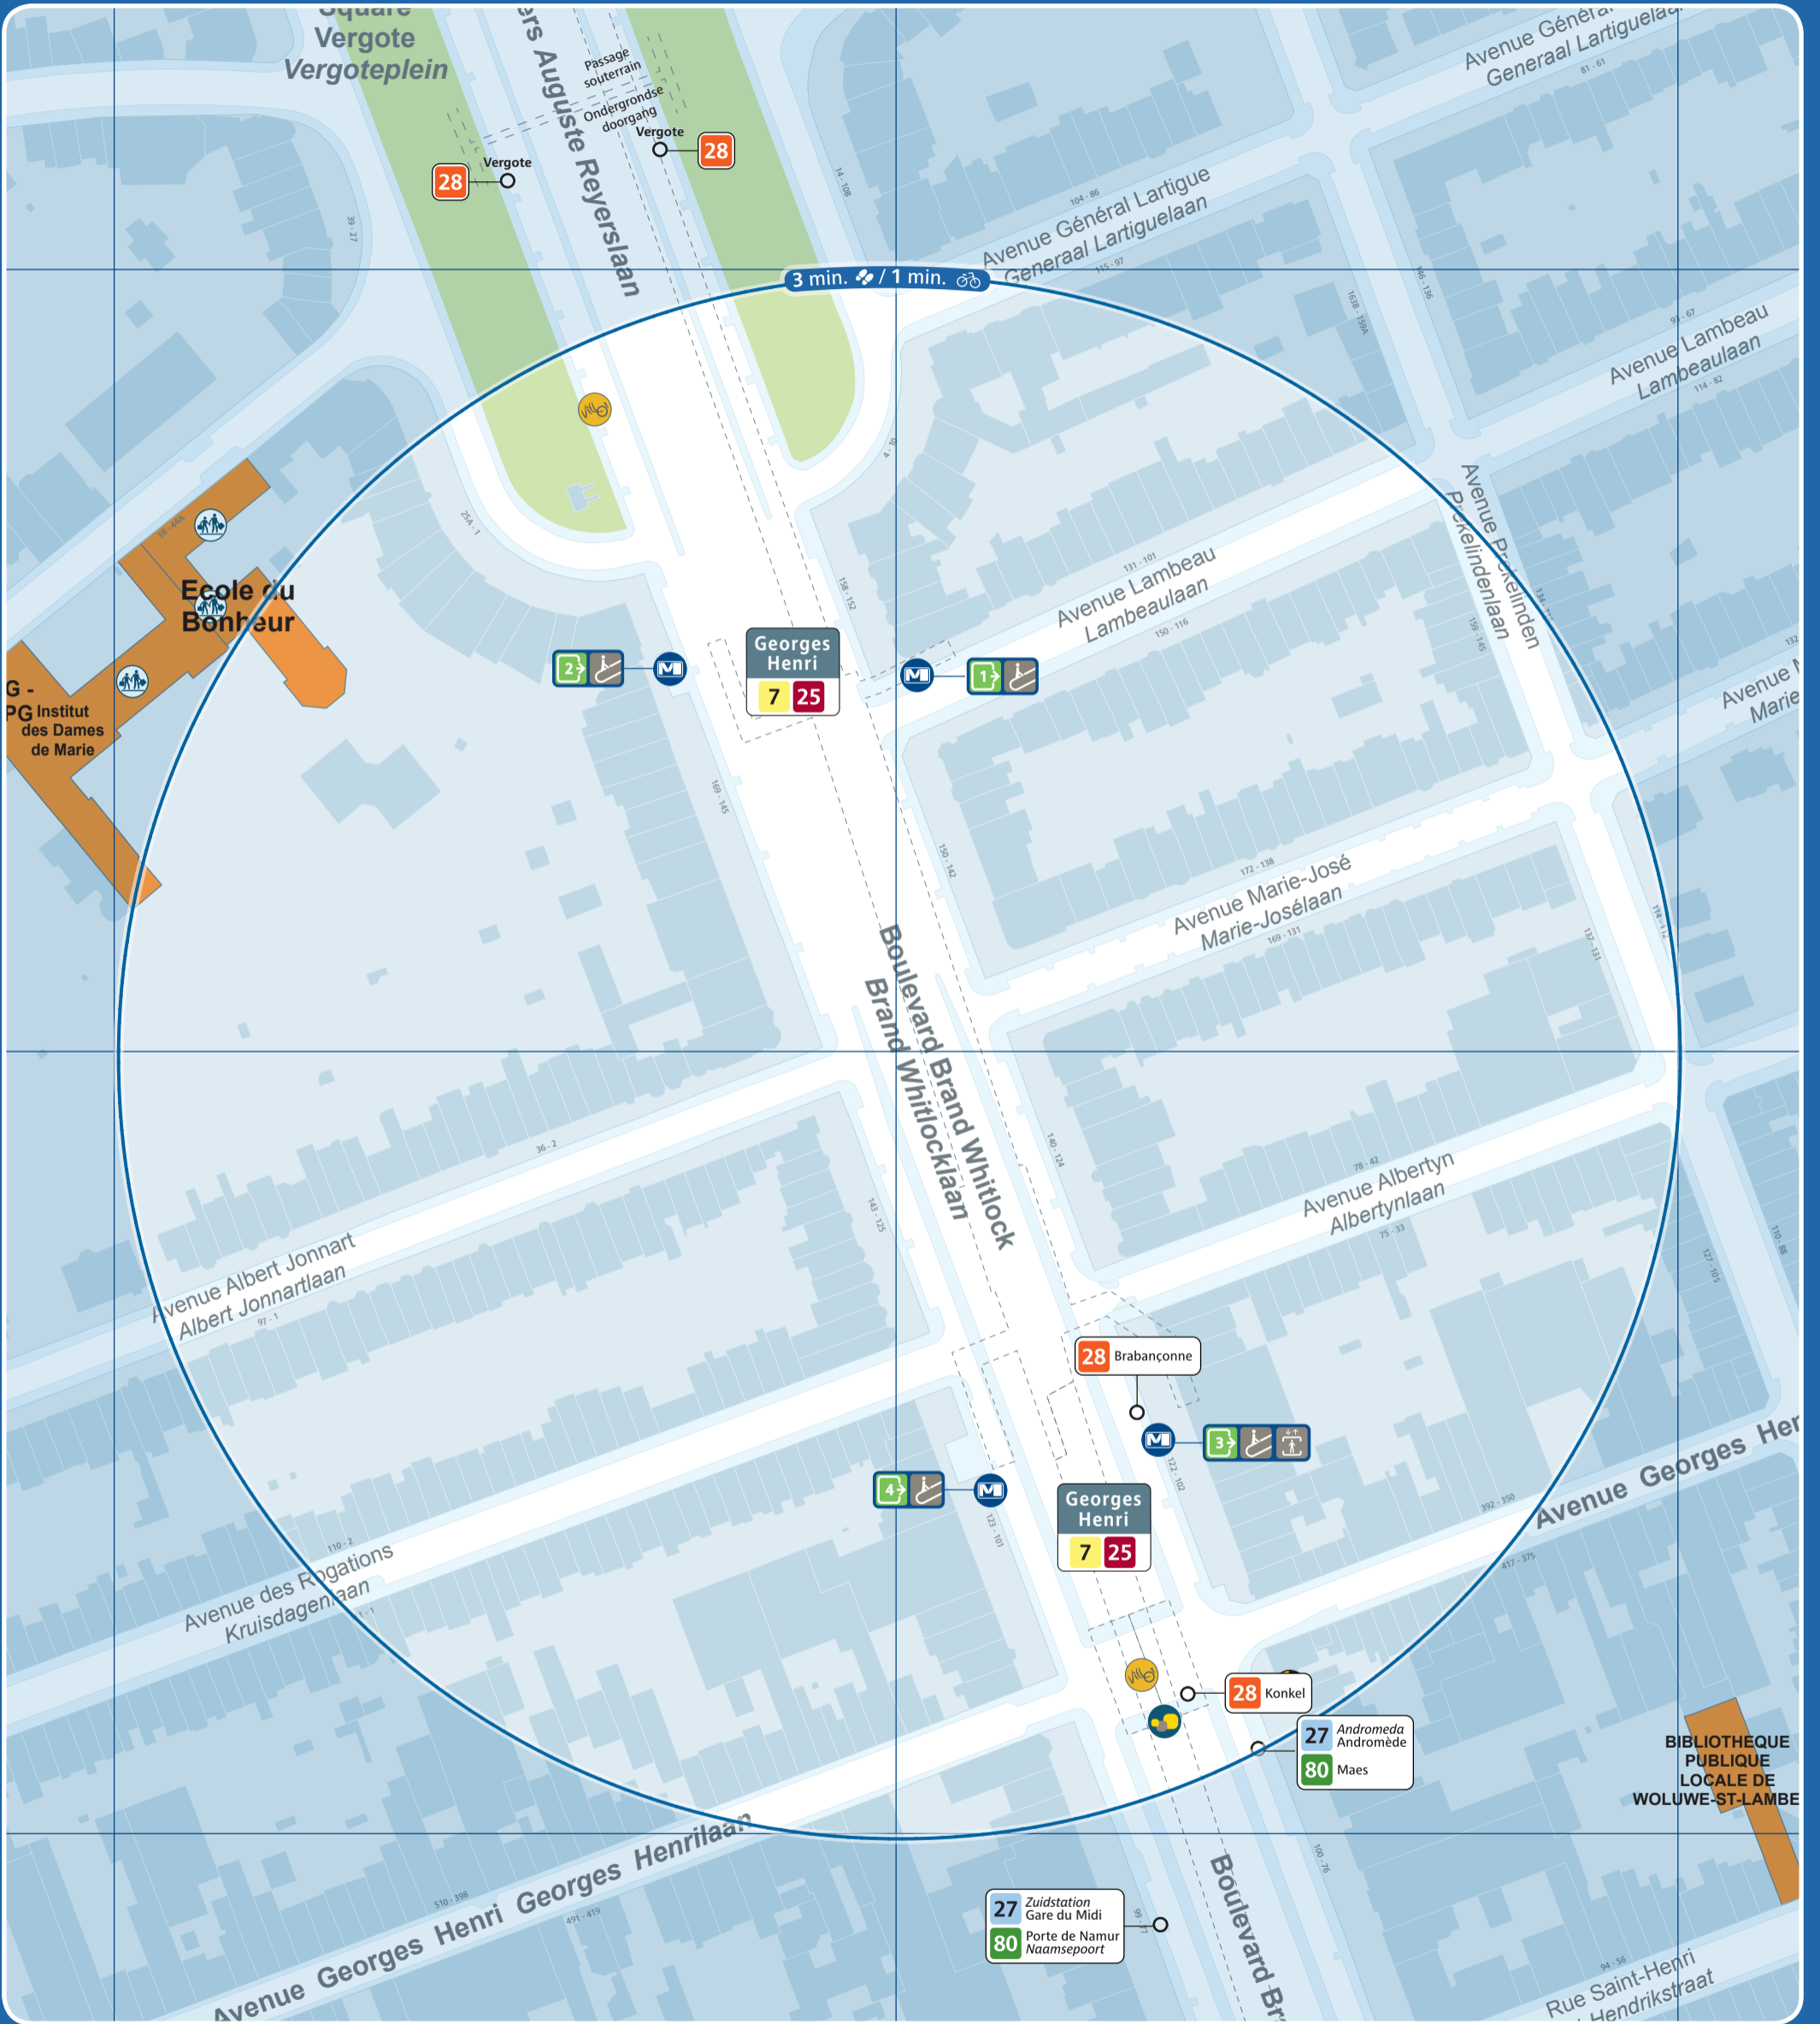

# Georges Henri

|  |  |  |   |  |  |  |  |  |   |  |   |
|--|--|--|---|--|--|--|--|--|---|--|---|
|  | Accès station et métro / Prémétro<br>Toegang premetro / metrostation<br>Entrance prémetro / metrostation |  | Ascenseur pour PMR<br>Lift voor PBM<br>Lift for the PRM       |  | Arrêt de surface<br>Bovengrondse halte<br>Aboveground stop                 |  | Taxis  |  | Parking public<br>Openbare parking<br>Public car park |  | Police<br>Politie                             |
|  | Numéro de sortie<br>Nummer uitgang<br>Exit number  |  | Automate de vente<br>Verkoopautomaat<br>Vending machine       |  | Terminus ligne de surface<br>Bovengrondse terminus<br>Aboveground terminus |  | Taxis Collecto 23:00 - 06:00<br>02 / 800 36 36<br>www.collecto.org |  | Zone piétonne<br>Voetgangerszone<br>Pedestrian area   |  | Maison communale<br>Gemeentehuis<br>Town hall |
|  | Accès par escalier<br>Toegang via trappen<br>Access by stairs  |  | Point de vente<br>Verkooppunten<br>Sales point                |  | Vélo partagé<br>Fietsdelen<br>Bicycle sharing                              |  | Gare ferroviaire<br>Treinstation<br>Railway station                |  | Bureau de poste<br>Postkantoor<br>Post office         |  | École<br>School                               |
|  | Accès par escalator<br>Toegang via roltrappen<br>Access by escalators                                    |  | Point de vente rapide<br>Snelverkooppunt<br>Rapid sales point |  | Voiture partagée<br>Autodelen<br>Car sharing                               |  | Parking vélo<br>Fietsstalling<br>Bicycle parking place             |  | Hôpital<br>Ziekenhuis<br>Hospital                     |  |   |