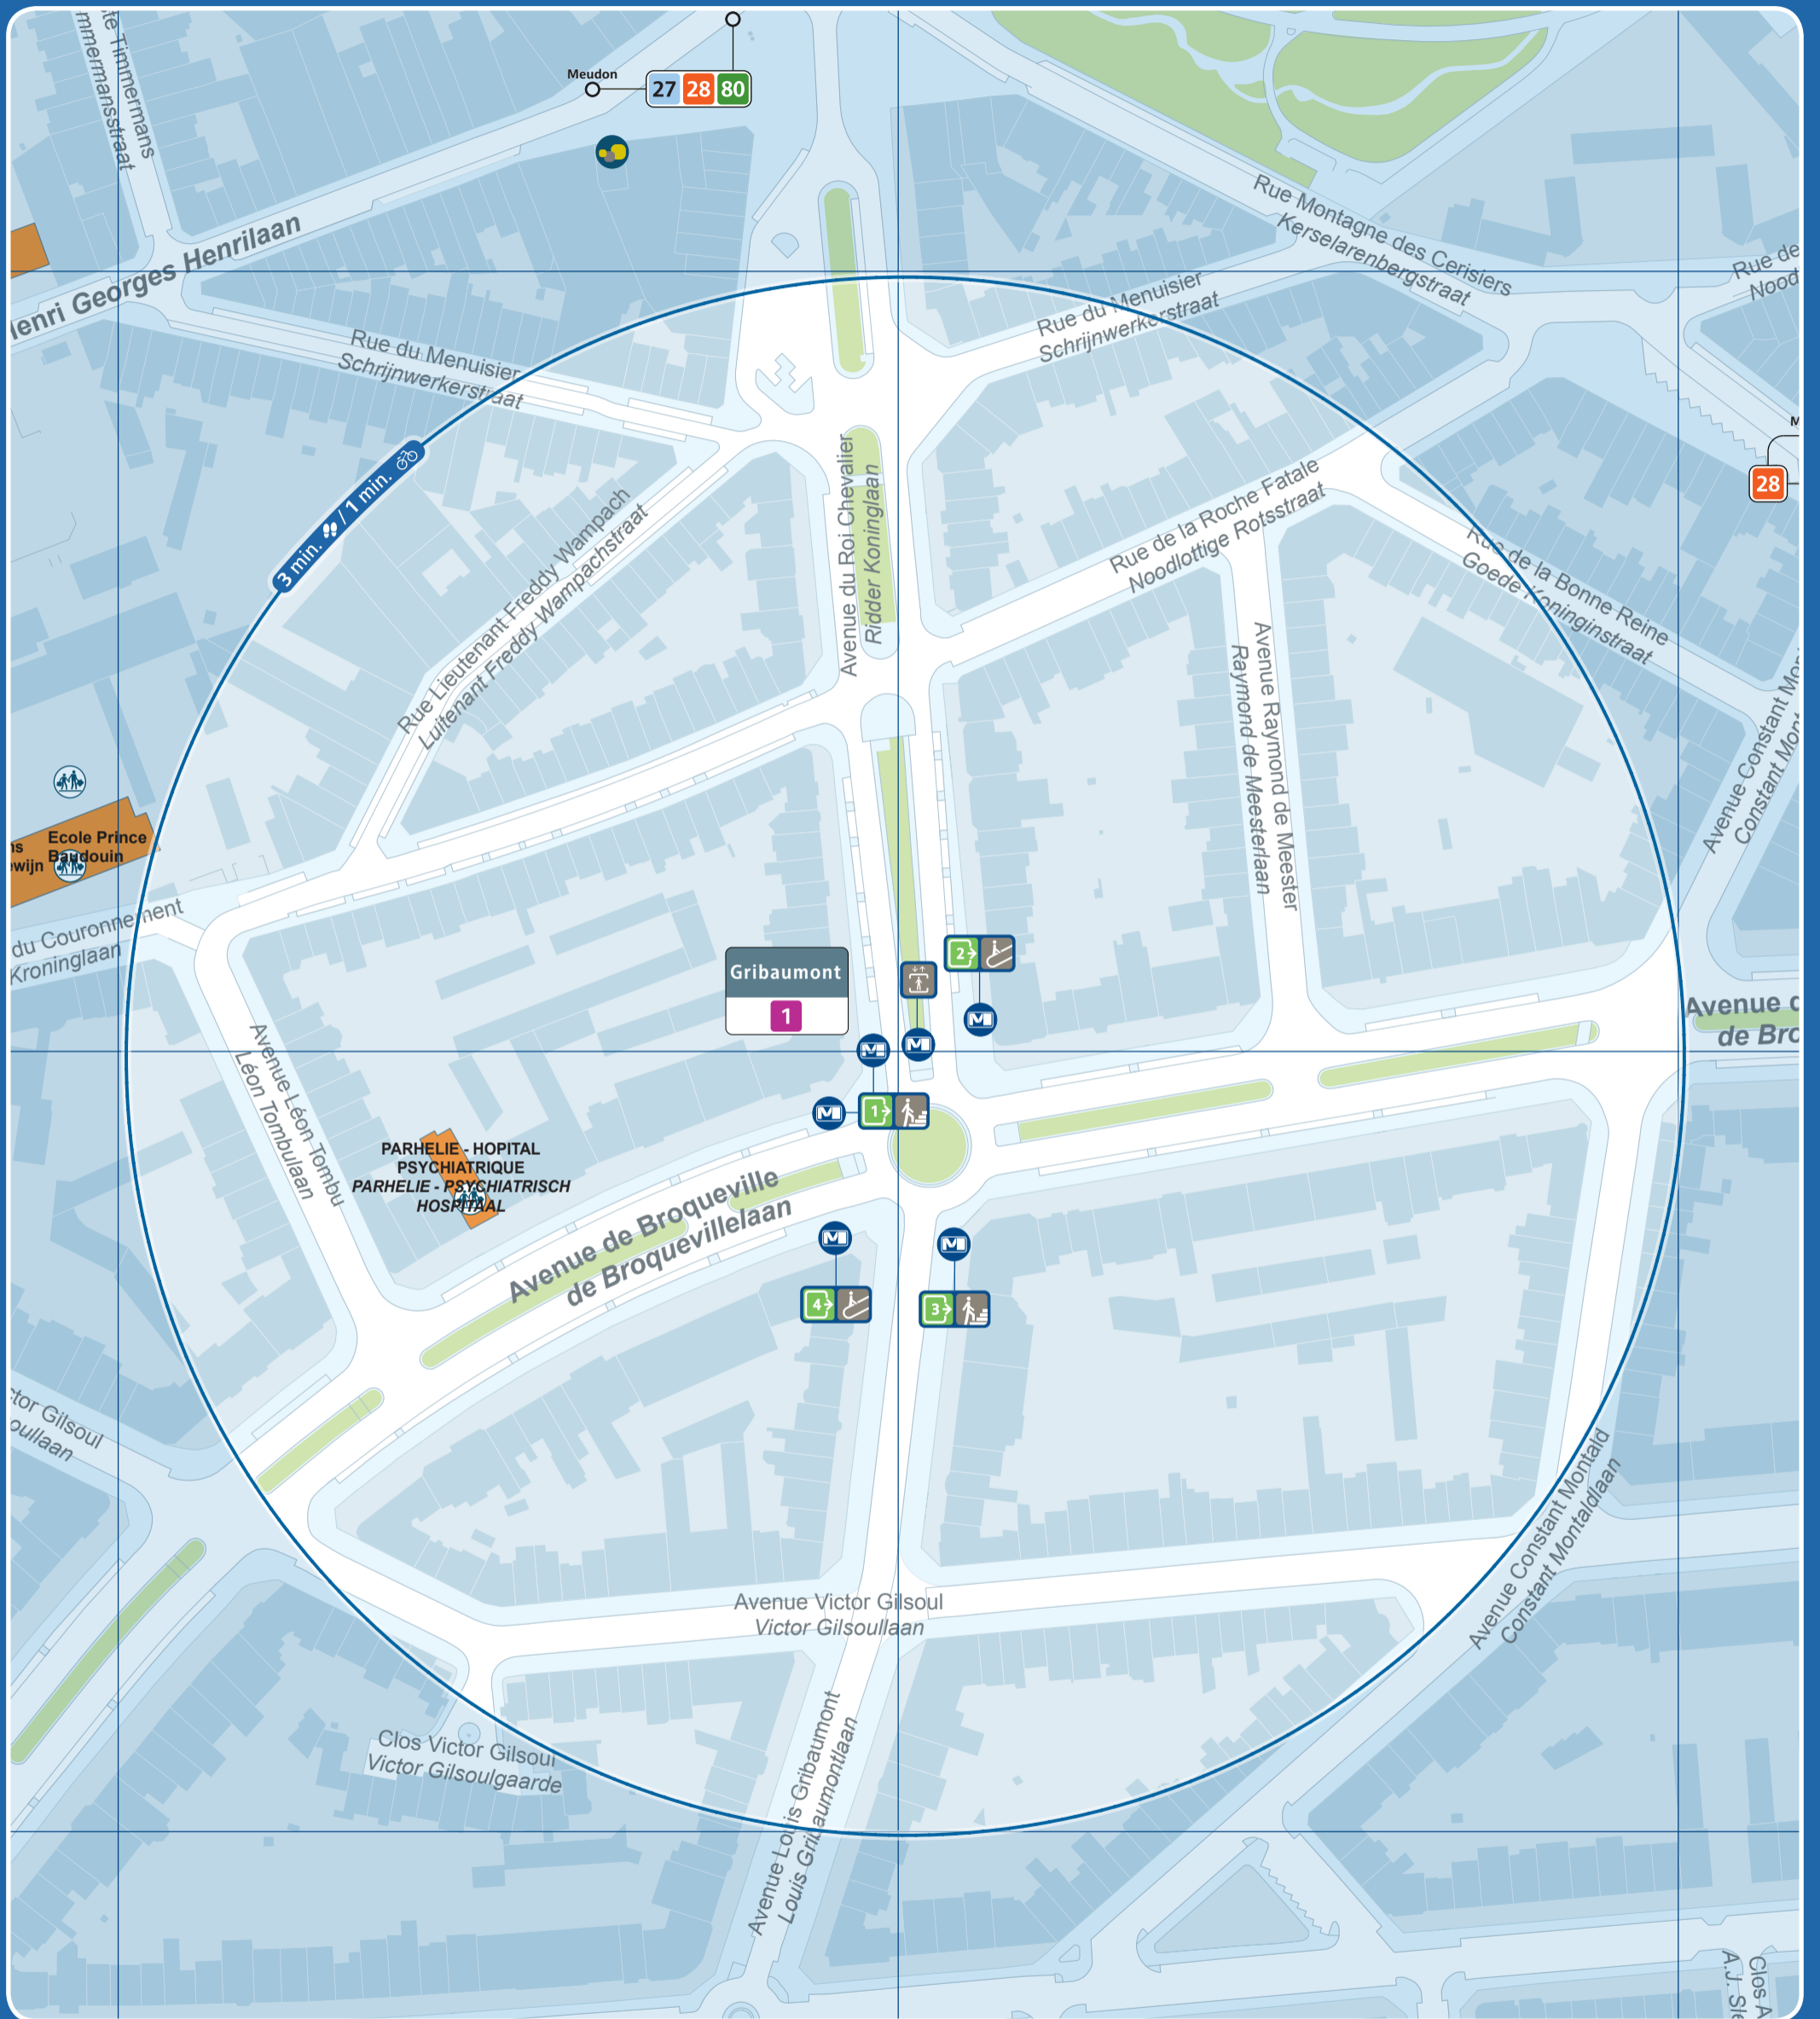

# Gribaumont

Accès station et métro / Prémétro Toegang premetro / metrostation Entrance prémetro / metrostation	Ascenseur pour PMR Lift voor PBM Lift for the PRM	Arrêt de surface Bovengrondse halte Aboveground stop	Taxis	Parking public Openbare parking Public car park	Police Politie
Numéro de sortie Nummer uitgang Exit number	Automate de vente Verkoopautomaat Vending machine	Terminus ligne de surface Bovengrondse terminus Aboveground terminus	Taxis Collecto 23:00 - 06:00 02 / 800 36 36 www.collecto.org	Zone piétonne Voetgangerszone Pedestrian area	Maison communale Gemeentehuis Town hall
Accès par escalier Toegang via trappen Access by stairs	Point de vente Verkooppunten Sales point	Vélo partagé Fietsdelen Bicycle sharing	Gare ferroviaire Treinstation Railway station	Bureau de poste Postkantoor Post office	École School
Accès par escalator Toegang via roltrappen Access by escalators	Point de vente rapide Snelverkooppunt Rapid sales point	Voiture partagée Autodelen Car sharing	Parking vélo Fietsstalling Bicycle parking place	Hôpital Ziekenhuis Hospital	