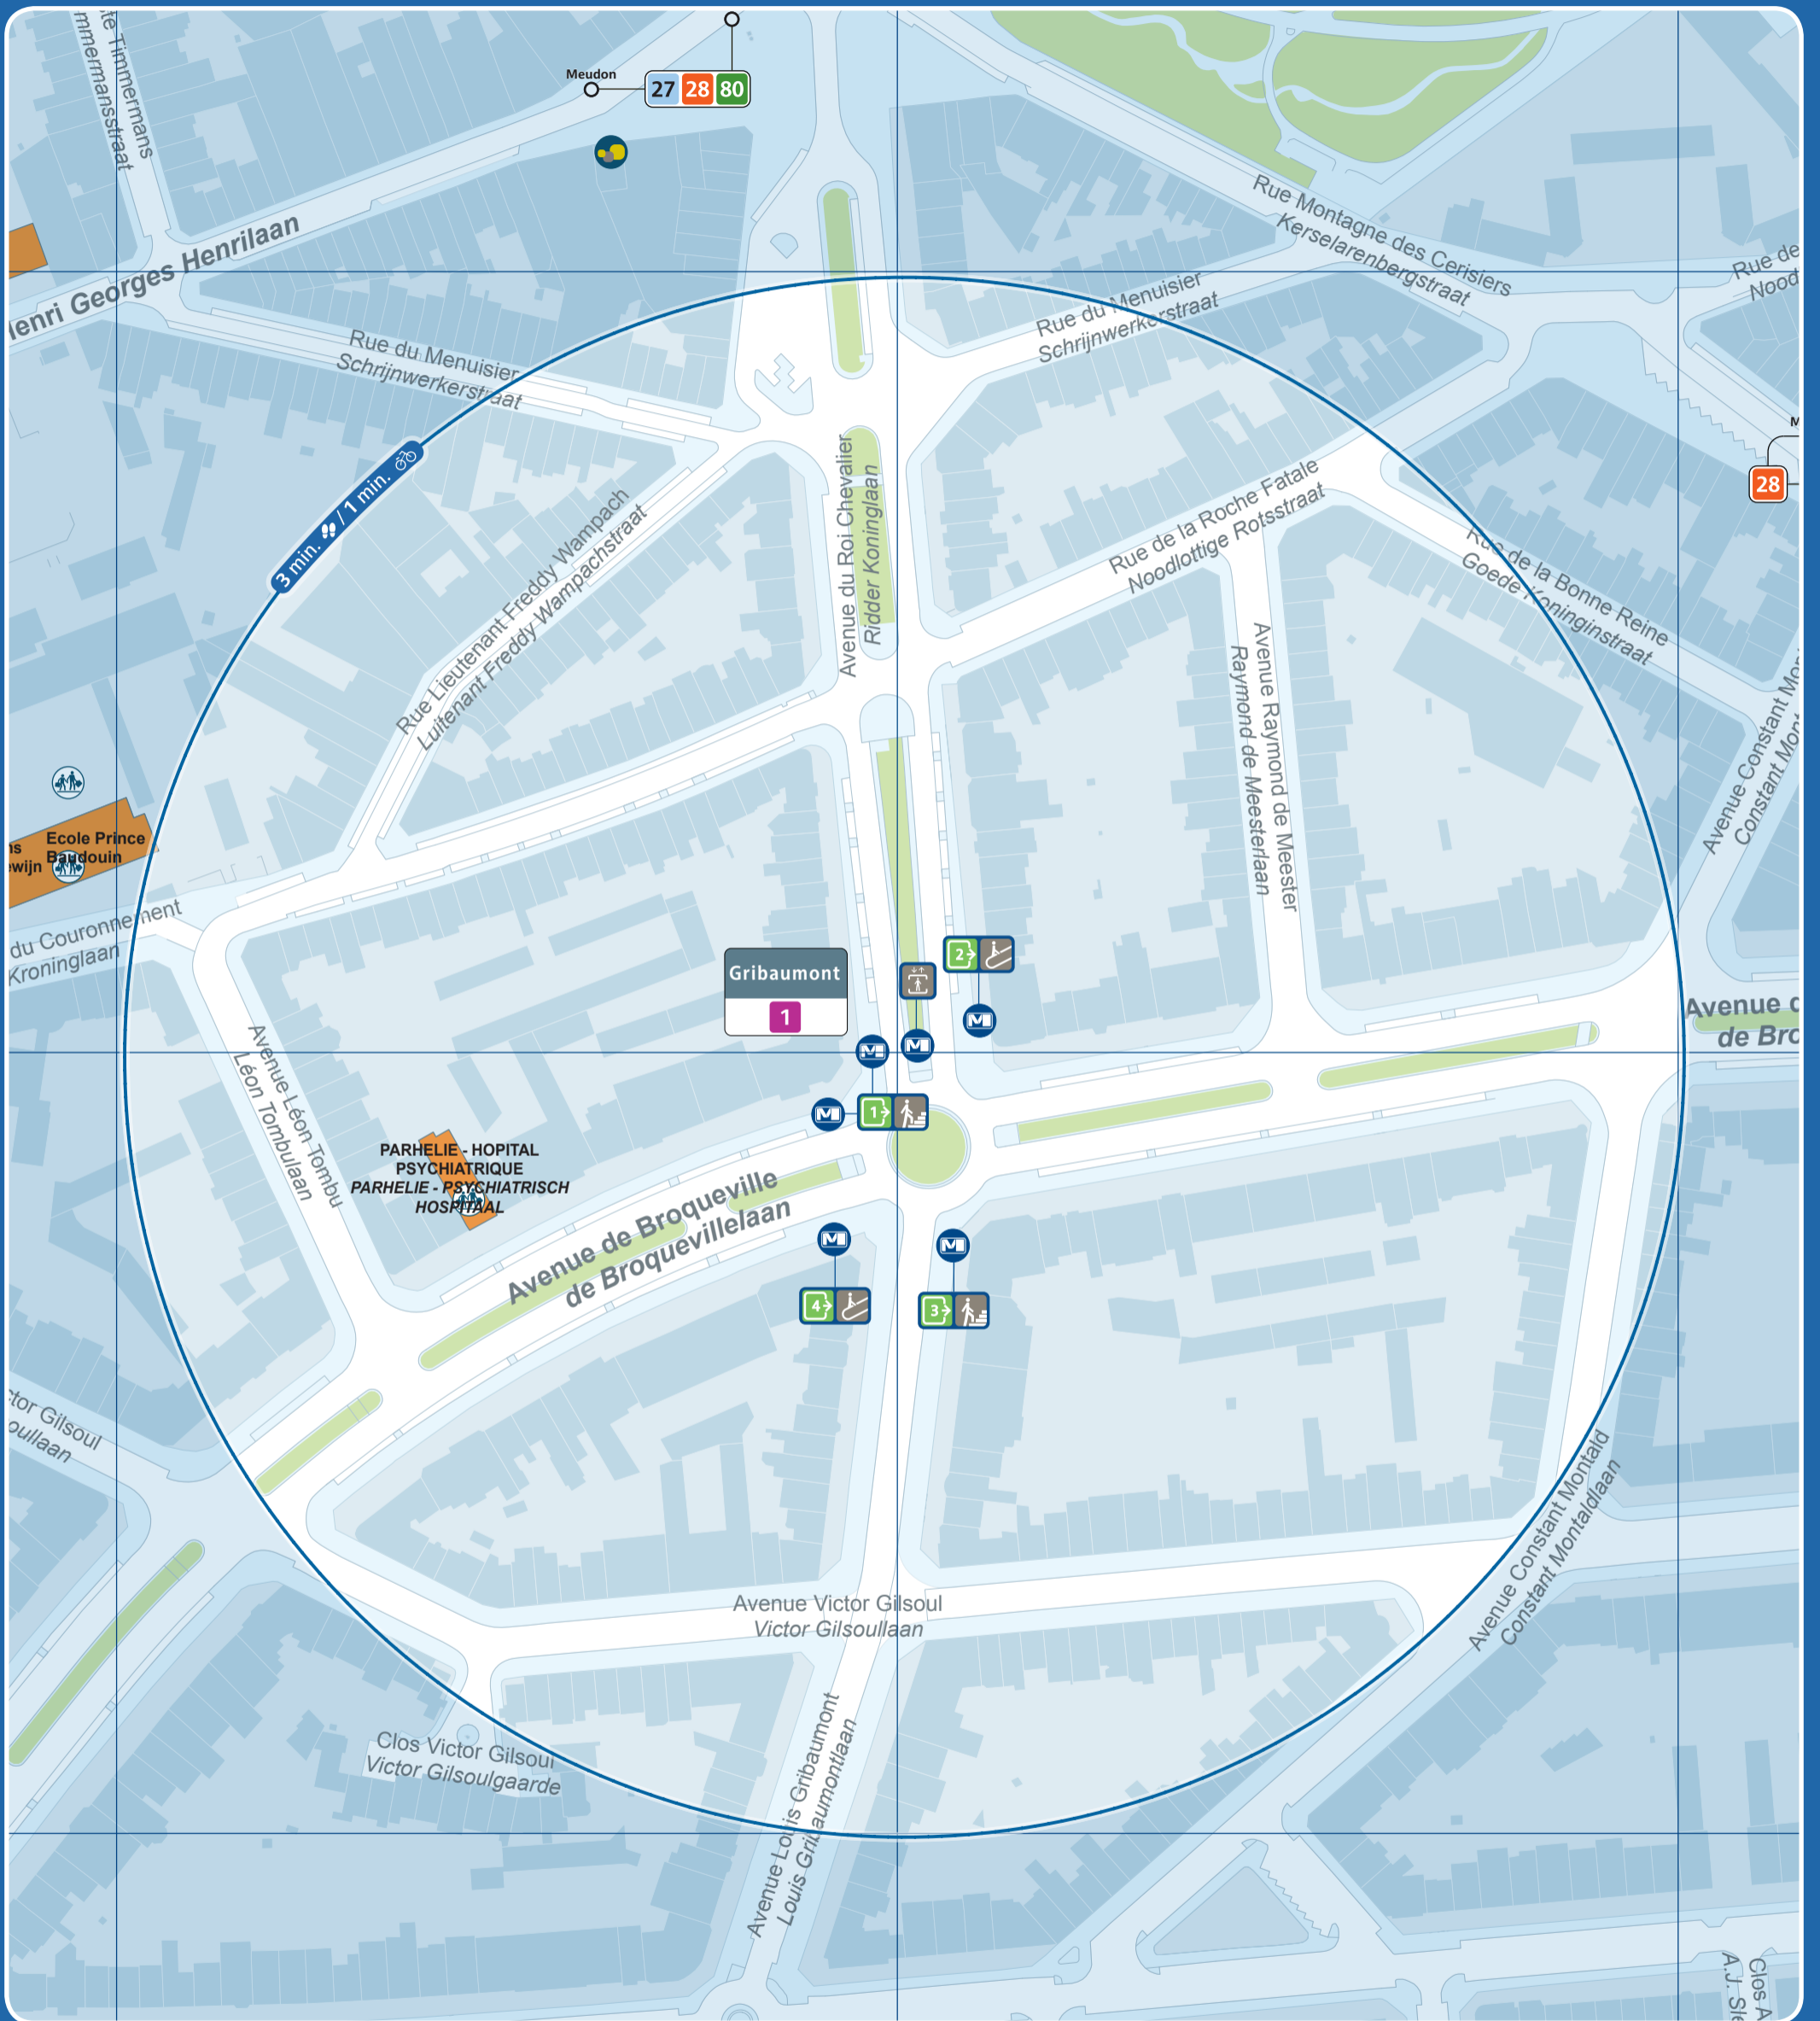

Gribaumont

Accès station et métro / Prémétro Toegang premetro / metrostation Entrance prémetro / metrostation	Ascenseur pour PMR Lift voor PBM Lift for the PRM	Arrêt de surface Bovengrondse halte Aboveground stop	Taxis	Parking public Openbare parking Public car park	Police Politie
Numéro de sortie Nummer uitgang Exit number	Automate de vente Verkoopautomaat Vending machine	Terminus ligne de surface Bovengrondse terminus Aboveground terminus	Taxis Collecto 23:00 - 06:00 02 / 800 36 36 www.collecto.org	Zone piétonne Voetgangerszone Pedestrian area	Maison communale Gemeentehuis Town hall
Accès par escalier Toegang via trappen Access by stairs	Point de vente Verkooppunten Sales point	Vélo partagé Fietsdelen Bicycle sharing	Gare ferroviaire Treinstation Railway station	Bureau de poste Postkantoor Post office	École School
Accès par escalator Toegang via roltrappen Access by escalators	Point de vente rapide Snelverkooppunt Rapid sales point	Voiture partagée Autodelen Car sharing	Parking vélo Fietsenstalling Bicycle parking place	Hôpital Ziekenhuis Hospital	