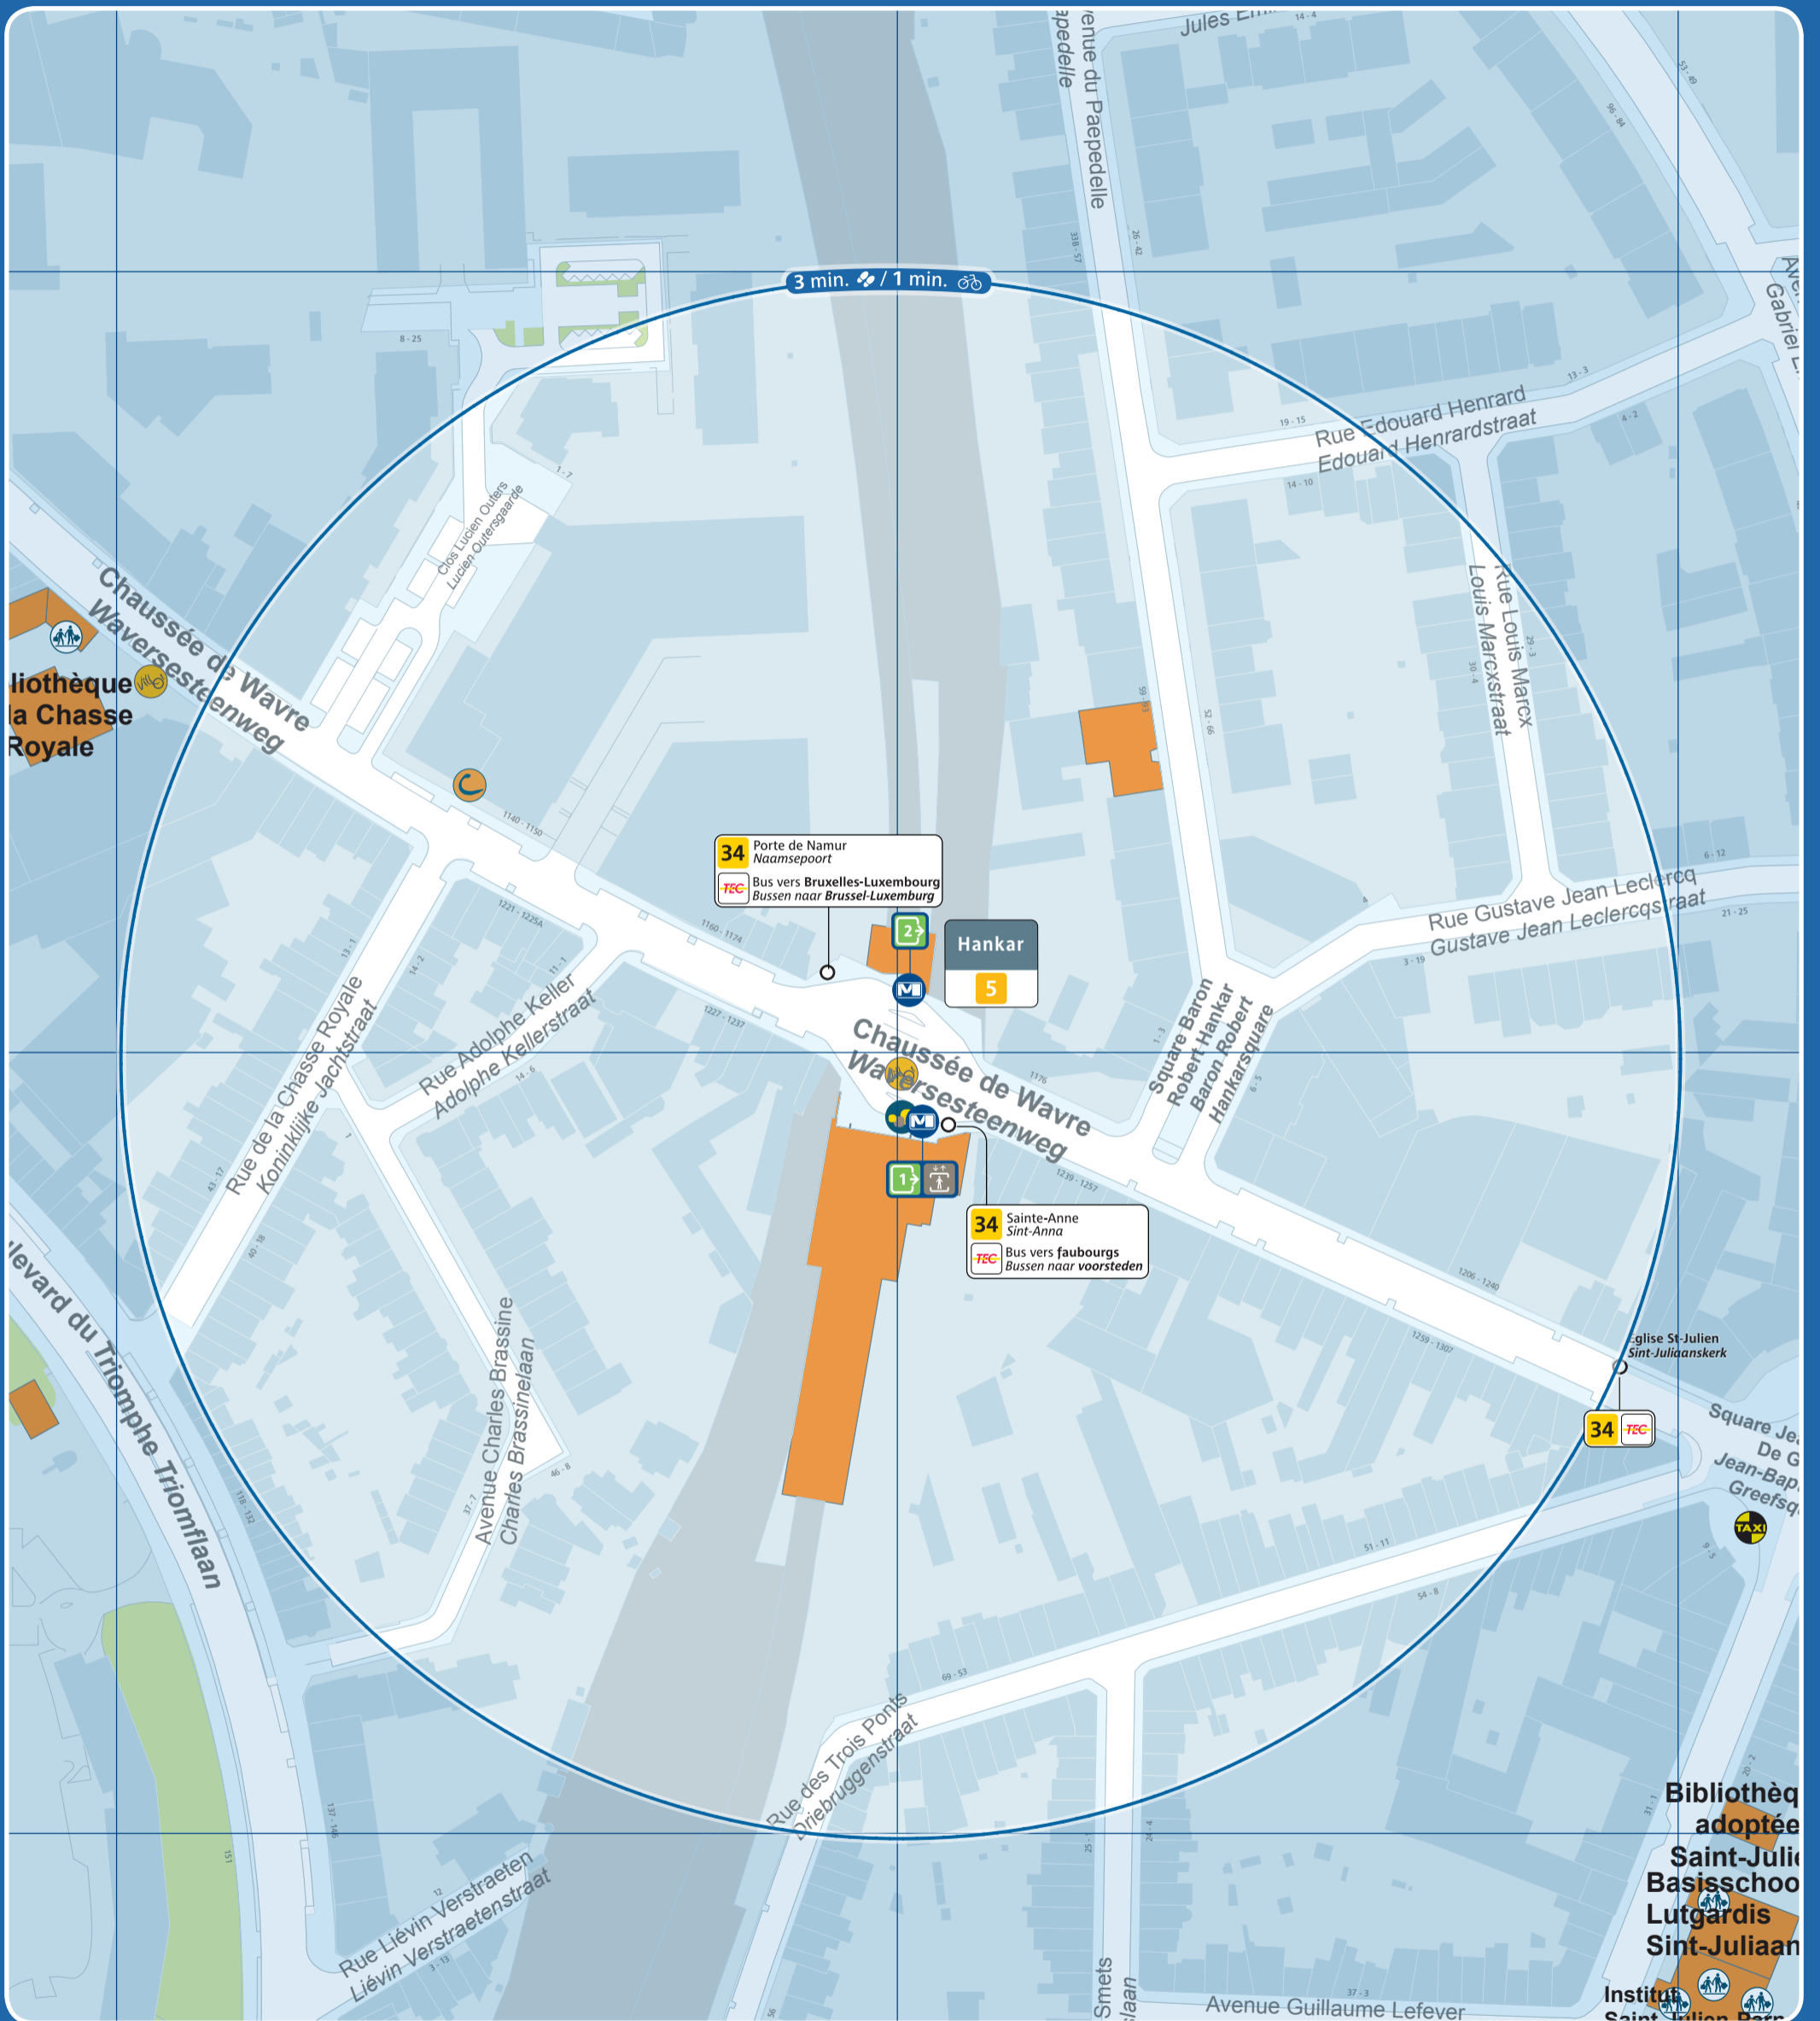

Hankar

Accès station et métro / Prémétro Toegang premetro / metrostation Entrance prémetro / metrostation	Ascenseur pour PMR Lift voor PBM Lift for the PRM	Arrêt de surface Bovengrondse halte Aboveground stop	Taxis	Parking public Openbare parking Public car park	Police Politie
Numéro de sortie Nummer uitgang Exit number	Automate de vente Verkoopautomaat Vending machine	Terminus ligne de surface Bovengrondse terminus Aboveground terminus	Taxis Collecto 23:00 - 06:00 02 / 800 36 36 www.collecto.org	Zone piétonne Voetgangerszone Pedestrian area	Maison communale Gemeentehuis Town hall
Accès par escalier Toegang via trappen Access by stairs	Point de vente Verkooppunten Sales point	Vélo partagé Fietsdelen Bicycle sharing	Gare ferroviaire Treinstation Railway station	Bureau de poste Postkantoor Post office	École School
Accès par escalator Toegang via roltrappen Access by escalators	Point de vente rapide Snelverkooppunt Rapid sales point	Voiture partagée Autodelen Car sharing	Parking vélo Fietsstalling Bicycle parking place	Hôpital Ziekenhuis Hospital	