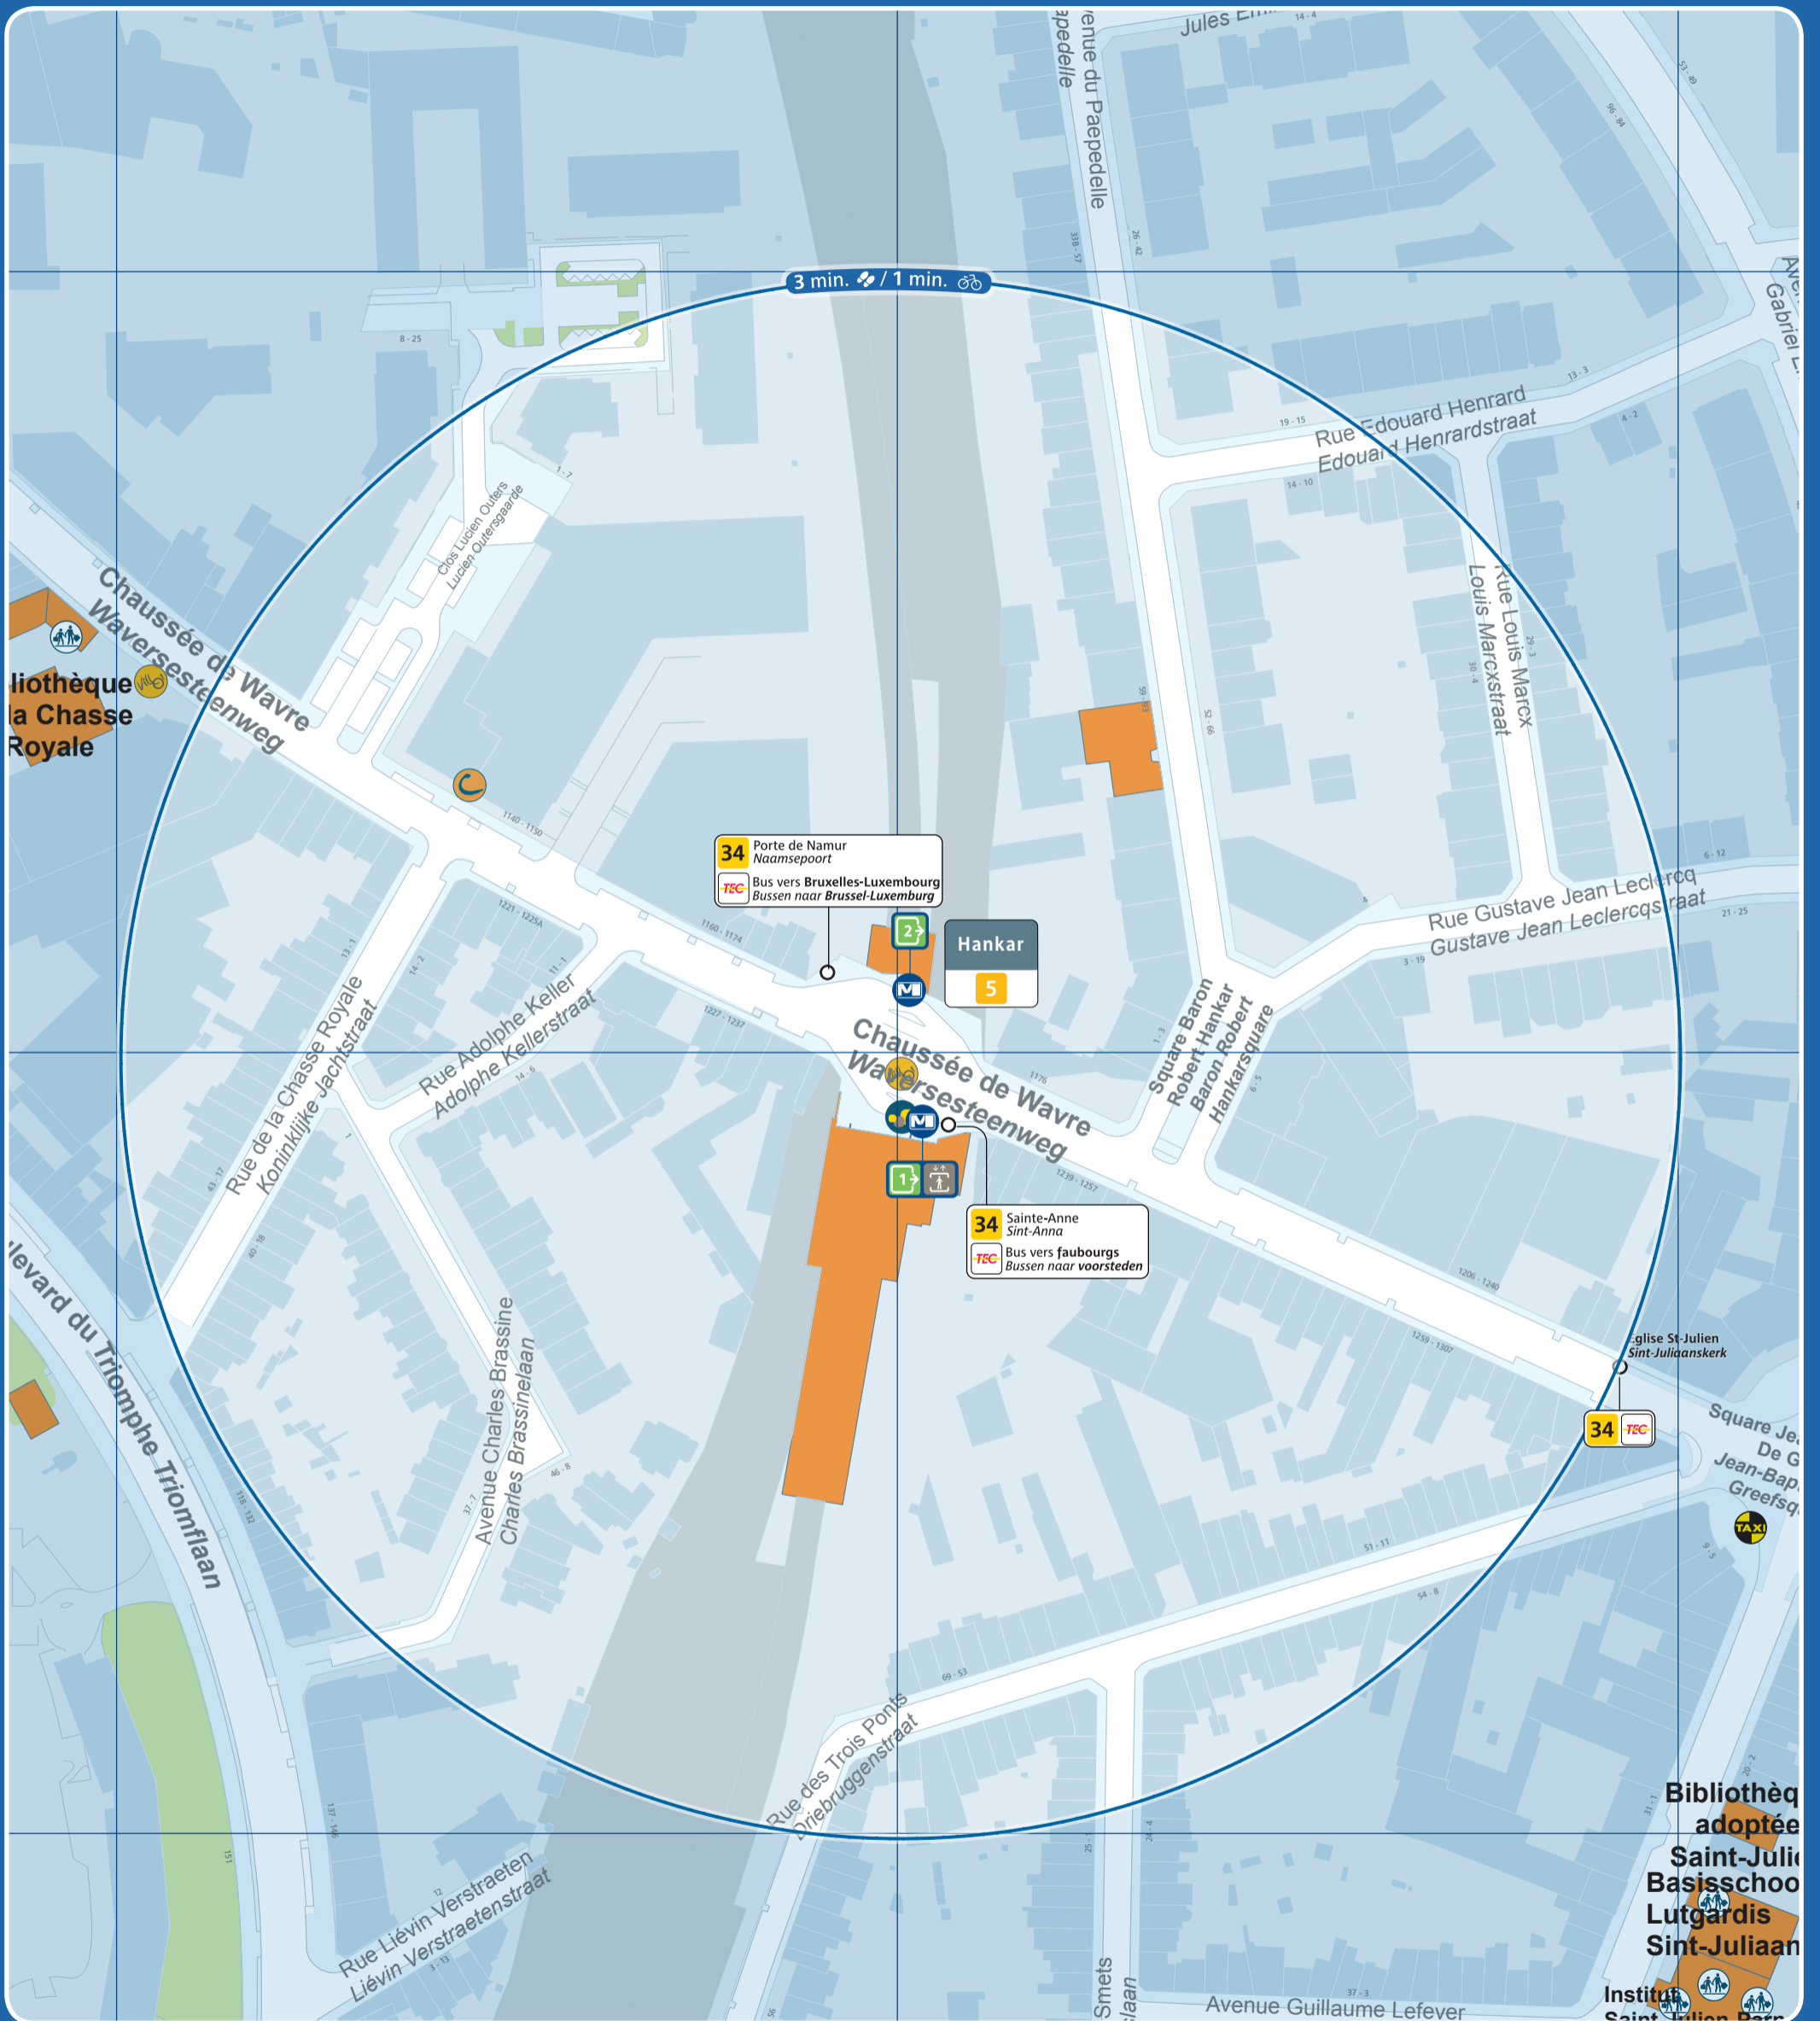

Hankar

Accès station et métro / Prémétro Toegang premetro / metrostation Entrance prémetro / metrostation	Ascenseur pour PMR Lift voor PBM Lift for the PRM	Arrêt de surface Bovengrondse halte Aboveground stop	Taxis	Parking public Openbare parking Public car park	Police Politie
Numéro de sortie Nummer uitgang Exit number	Automate de vente Verkoopautomaat Vending machine	Terminus ligne de surface Bovengrondse terminus Aboveground terminus	Taxis Collecto 23:00 - 06:00 02 / 800 36 36 www.collecto.org	Zone piétonne Voetgangerszone Pedestrian area	Maison communale Gemeentehuis Town hall
Accès par escalier Toegang via trappen Access by stairs	Point de vente Verkooppunten Sales point	Vélo partagé Fietsdelen Bicycle sharing	Gare ferroviaire Treinstation Railway station	Bureau de poste Postkantoor Post office	École School
Accès par escalator Toegang via roltrappen Access by escalators	Point de vente rapide Snelverkooppunt Rapid sales point	Voiture partagée Autodelen Car sharing	Parking vélo Fietsstalling Bicycle parking place	Hôpital Ziekenhuis Hospital	