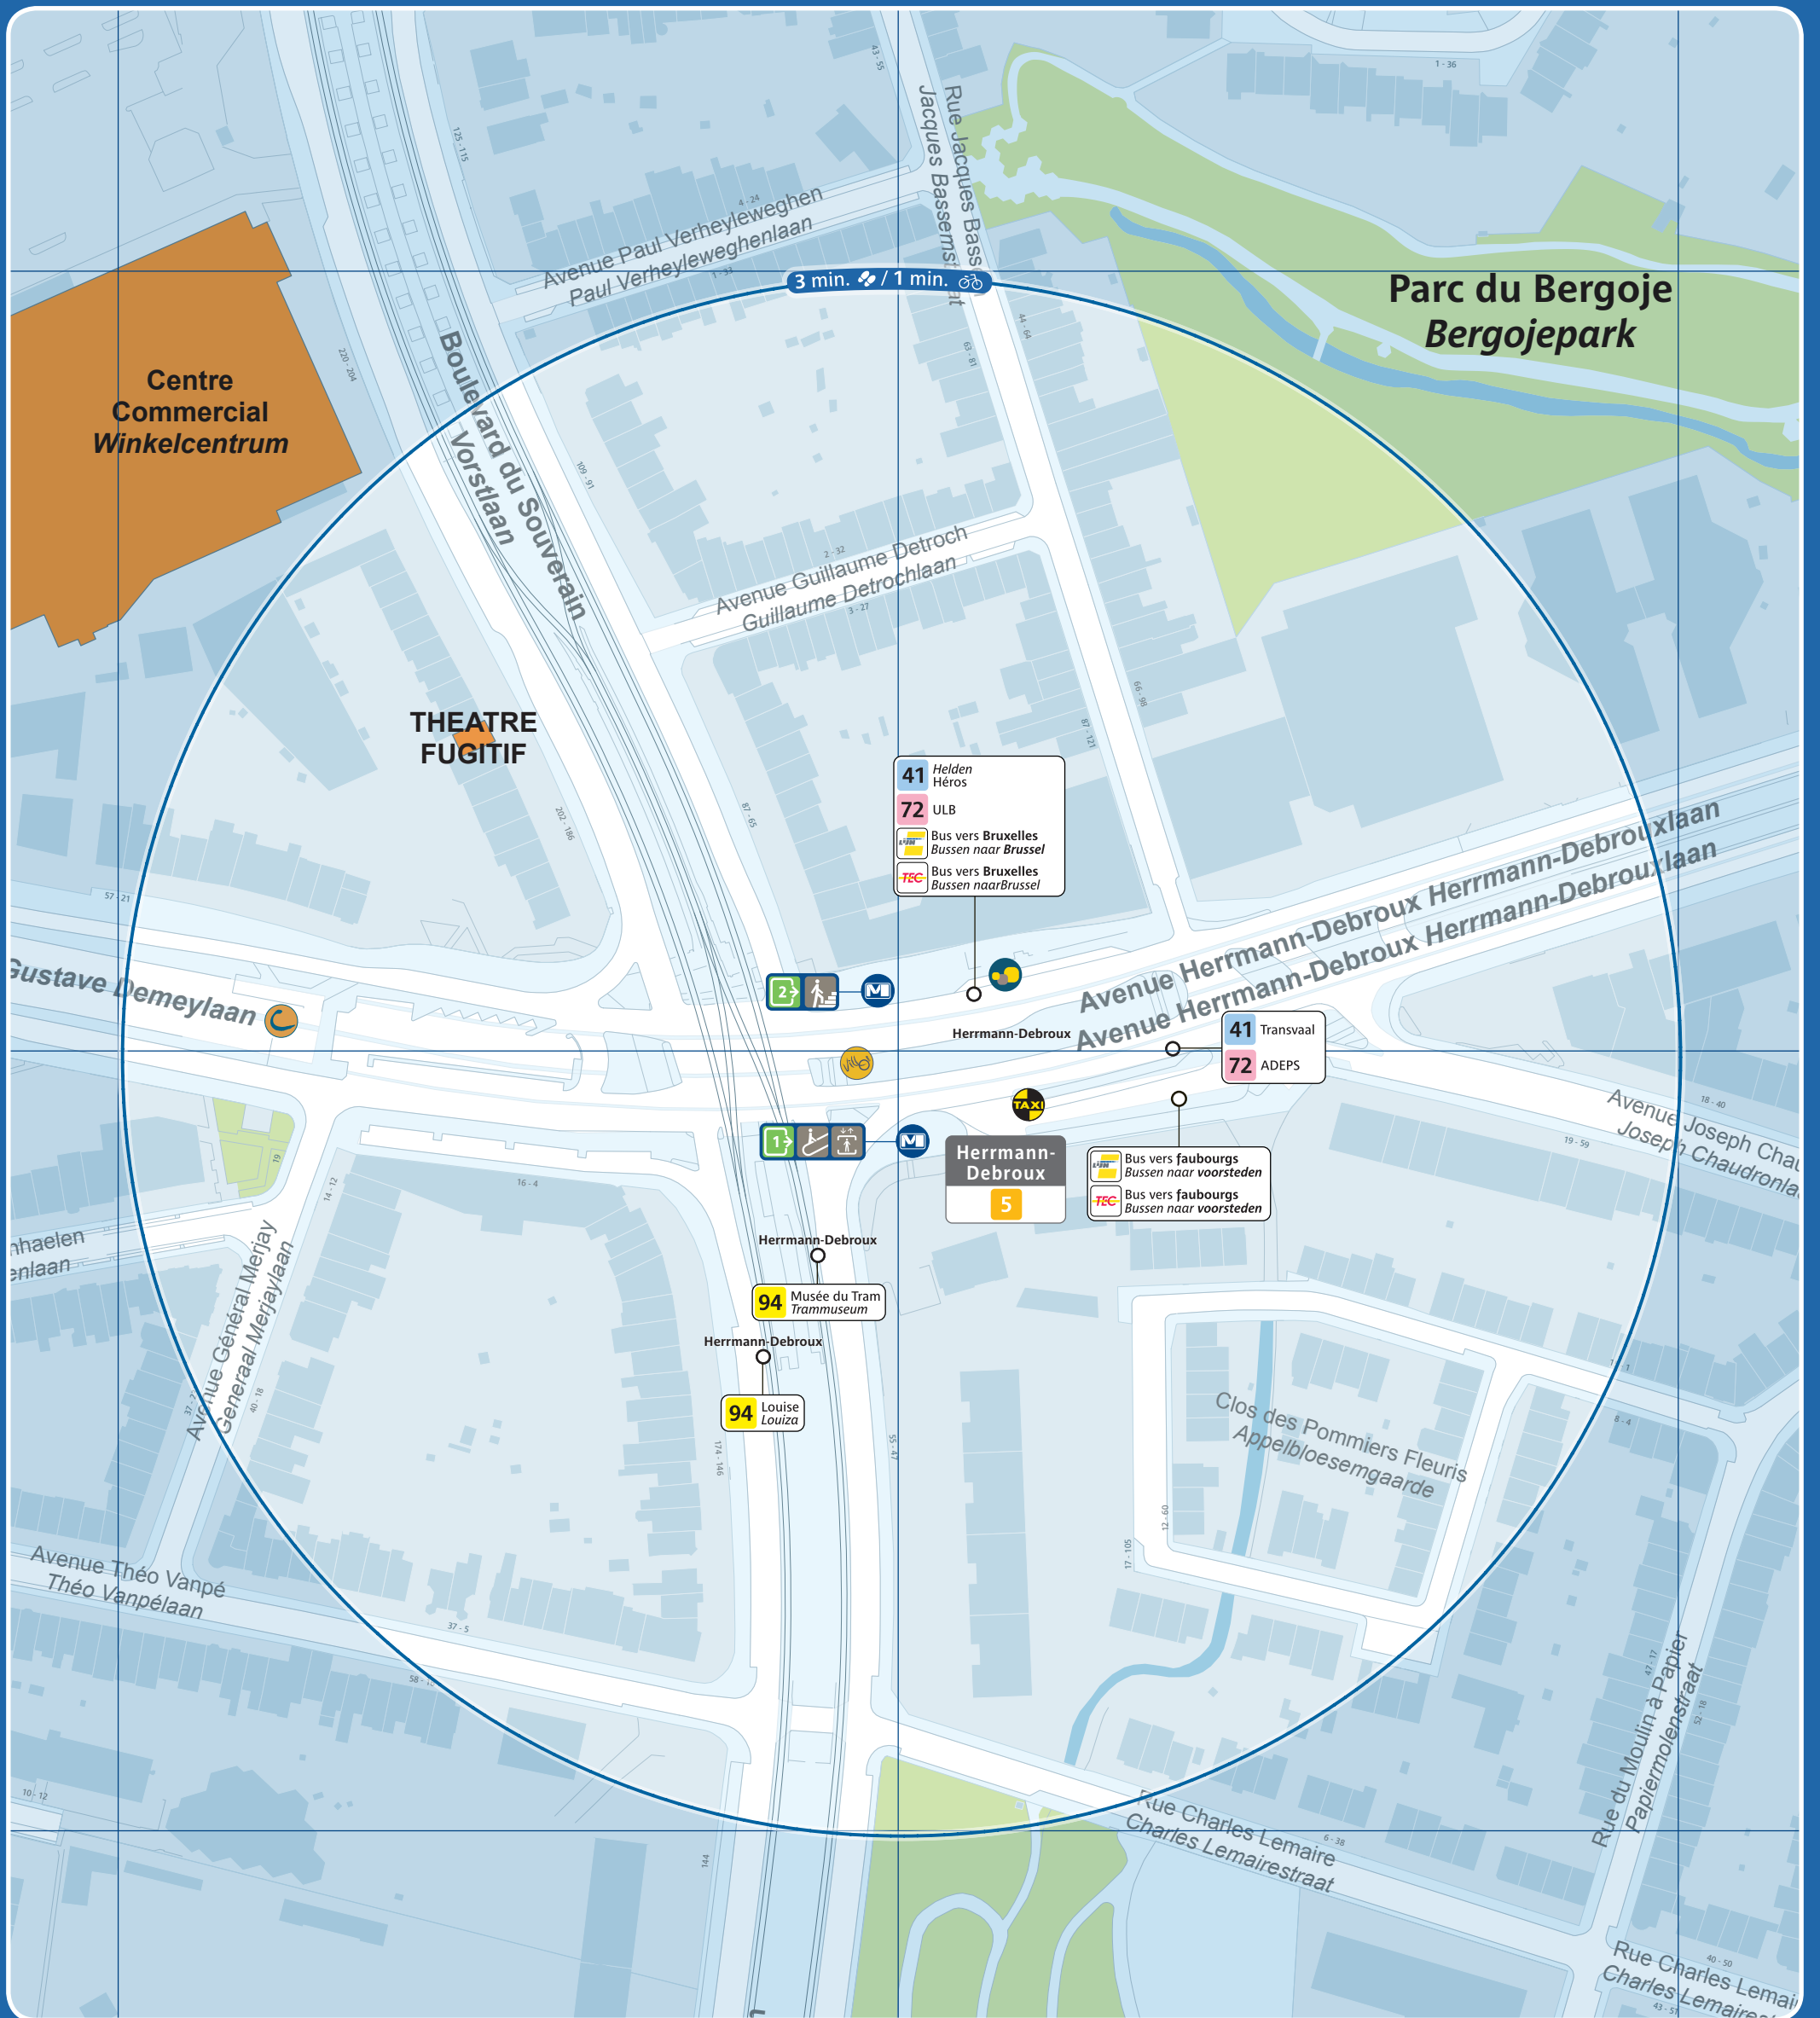

# Herrmann-Debroux

Accès station et métro / Prémétro Toegang premetro / metrostation Entrance prémetro / metrostation	Ascenseur pour PMR Lift voor PBM Lift for the PRM	Arrêt de surface Bovengrondse halte Aboveground stop	Taxis	Parking public Openbare parking Public car park	Police Politie
Numéro de sortie Nummer uitgang Exit number	Automate de vente Verkoopautomaat Vending machine	Terminus ligne de surface Bovengrondse terminus Aboveground terminus	Taxis Collecto 23:00 - 06:00 02 / 800 36 36 www.collecto.org	Zone piétonne Voetgangerszone Pedestrian area	Maison communale Gemeentehuis Town hall
Accès par escalier Toegang via trappen Access by stairs	Point de vente Verkooppunten Sales point	Vélo partagé Fietsdelen Bicycle sharing	Gare ferroviaire Treinstation Railway station	Bureau de poste Postkantoor Post office	École School
Accès par escalator Toegang via roltrappen Access by escalators	Point de vente rapide Snelverkooppunt Rapid sales point	Voiture partagée Autodelen Car sharing	Parking vélo Fietsstalling Bicycle parking place	Hôpital Ziekenhuis Hospital	