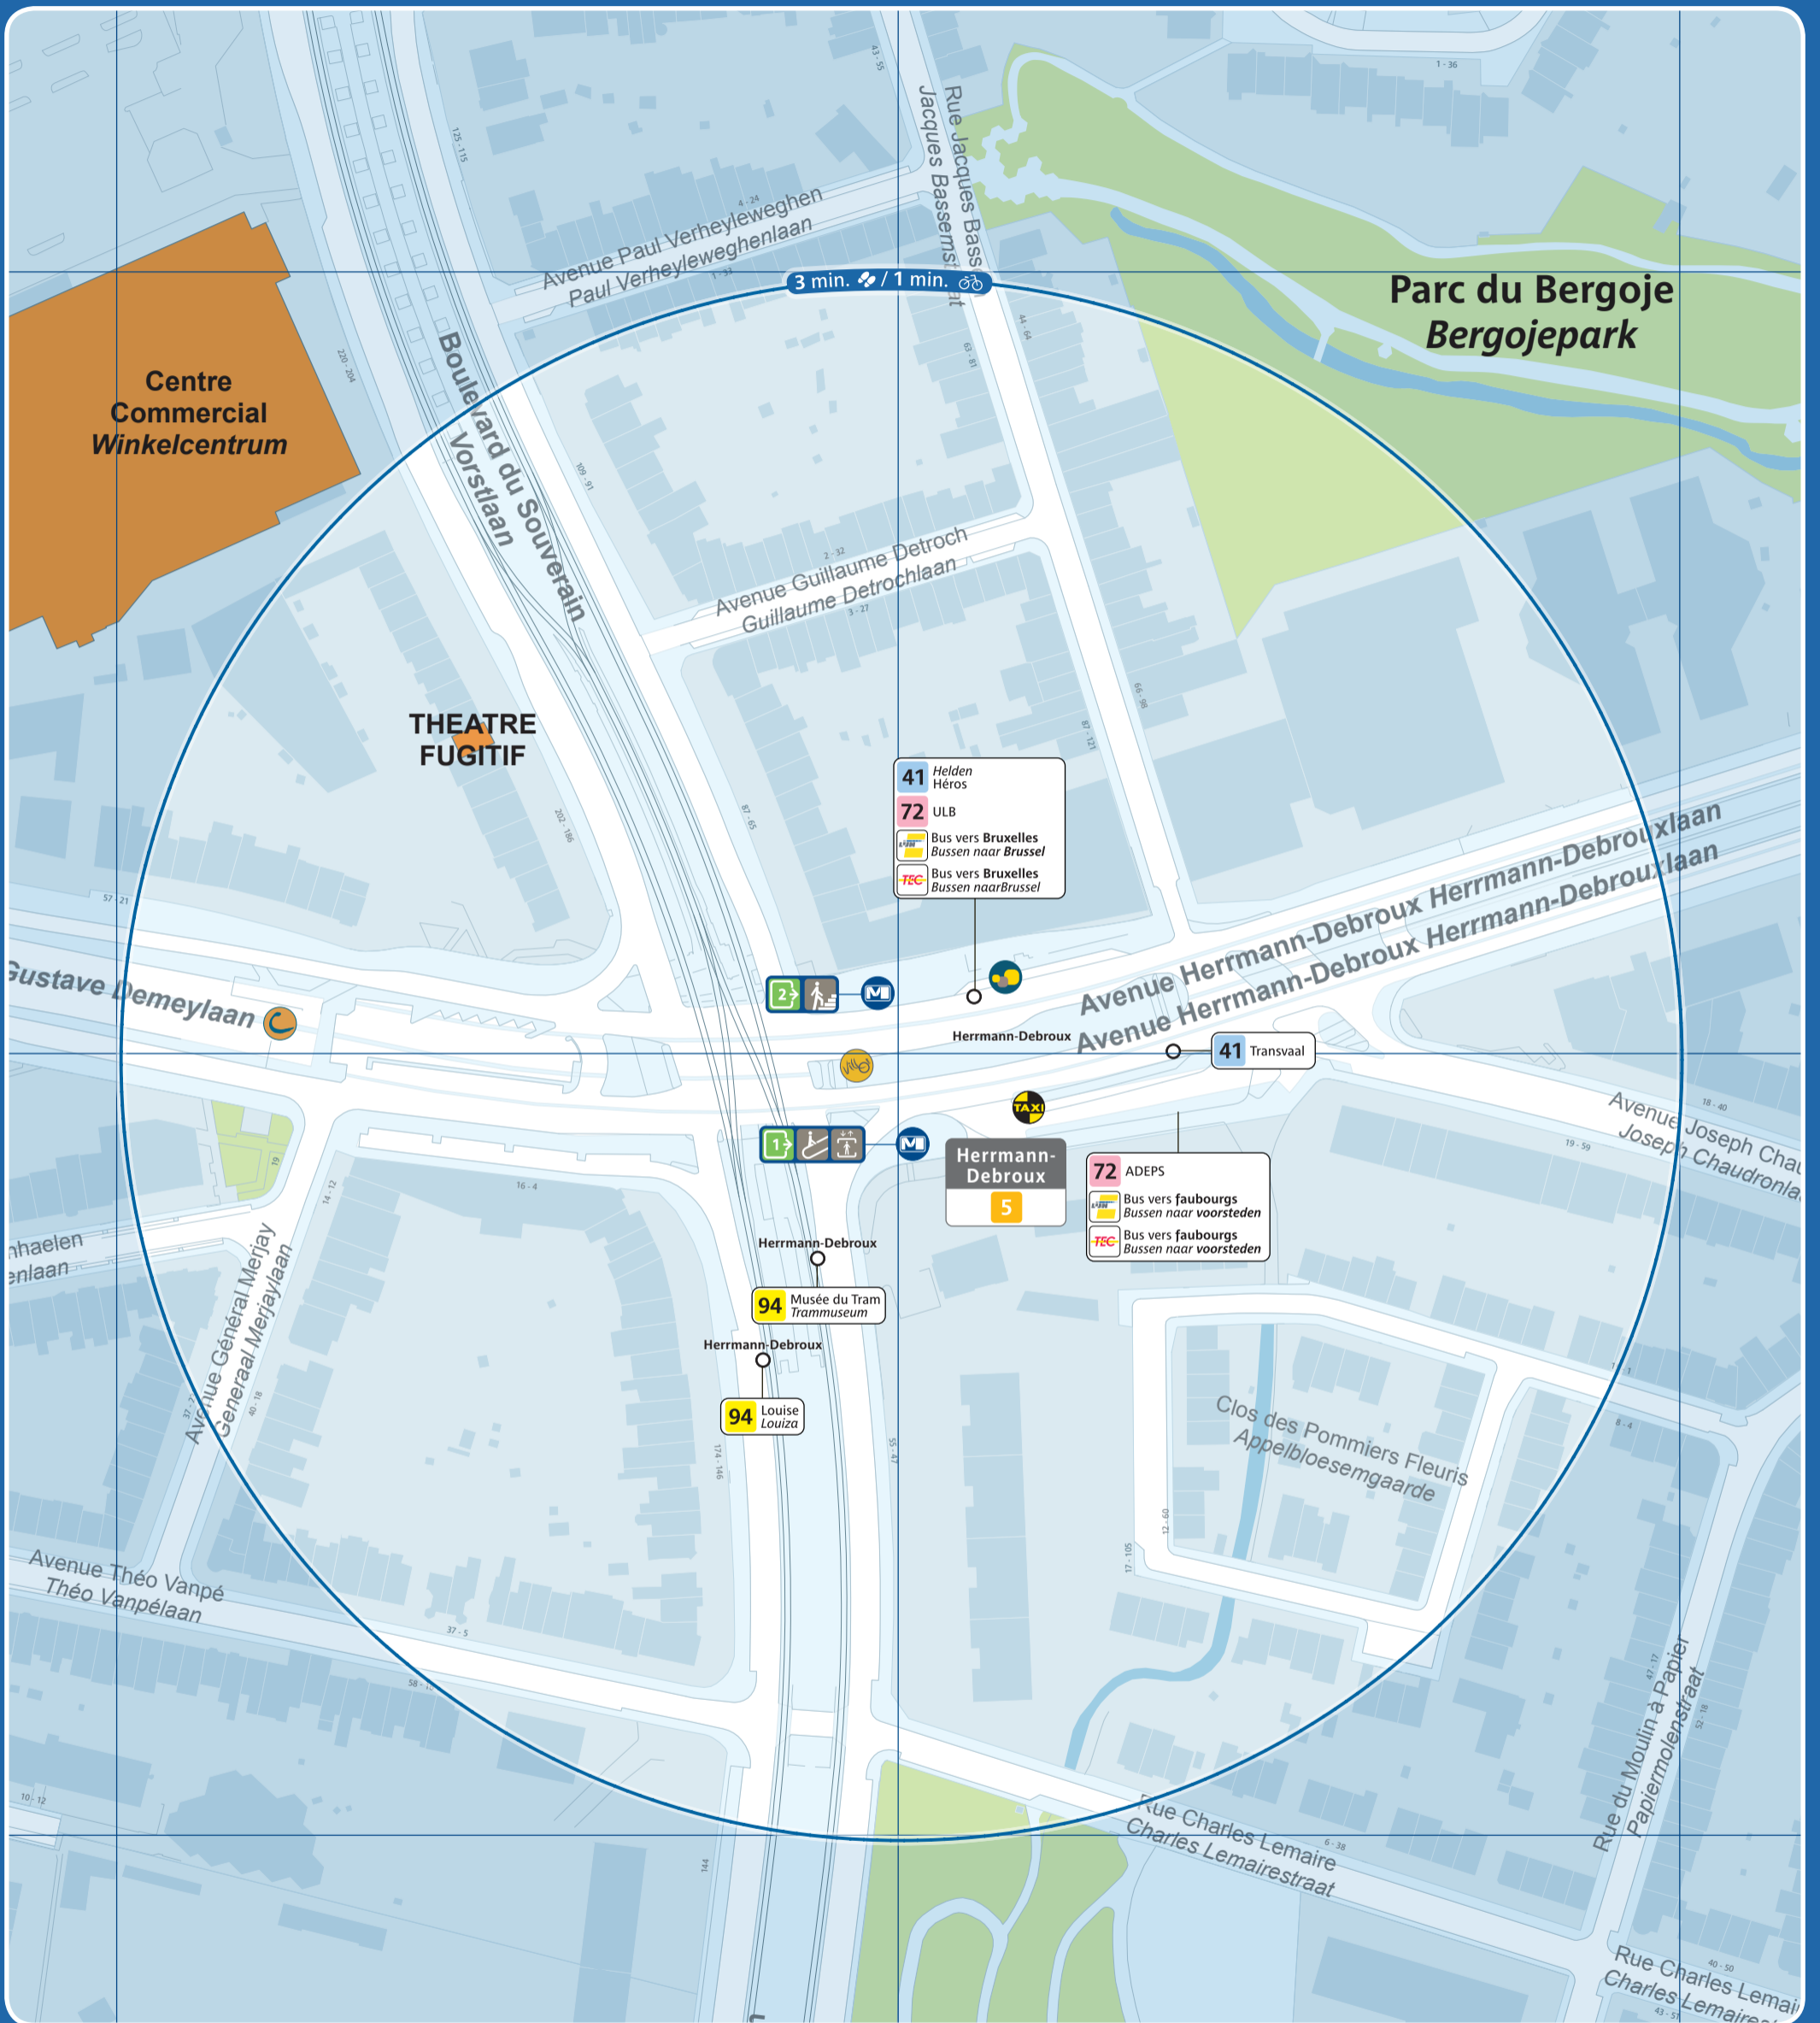

Herrmann-Debroux

Accès station et métro / Prémétro Toegang premetro / metrostation Entrance prémetro / metrostation	Ascenseur pour PMR Lift voor PBM Lift for the PRM	Arrêt de surface Bovengrondse halte Aboveground stop	Taxis	Parking public Openbare parking Public car park	Police Politie
Numéro de sortie Nummer uitgang Exit number	Automate de vente Verkoopautomaat Vending machine	Terminus ligne de surface Bovengrondse terminus Aboveground terminus	Taxis Collecto 23:00 - 06:00 02 / 800 36 36 www.collecto.org	Zone piétonne Voetgangerszone Pedestrian area	Maison communale Gemeentehuis Town hall
Accès par escalier Toegang via trappen Access by stairs	Point de vente Verkooppunten Sales point	Vélo partagé Fietsdelen Bicycle sharing	Gare ferroviaire Treinstation Railway station	Bureau de poste Postkantoor Post office	École School
Accès par escalator Toegang via roltrappen Access by escalators	Point de vente rapide Snelverkooppunt Rapid sales point	Voiture partagée Autodelen Car sharing	Parking vélo Fietsstalling Bicycle parking place	Hôpital Ziekenhuis Hospital	