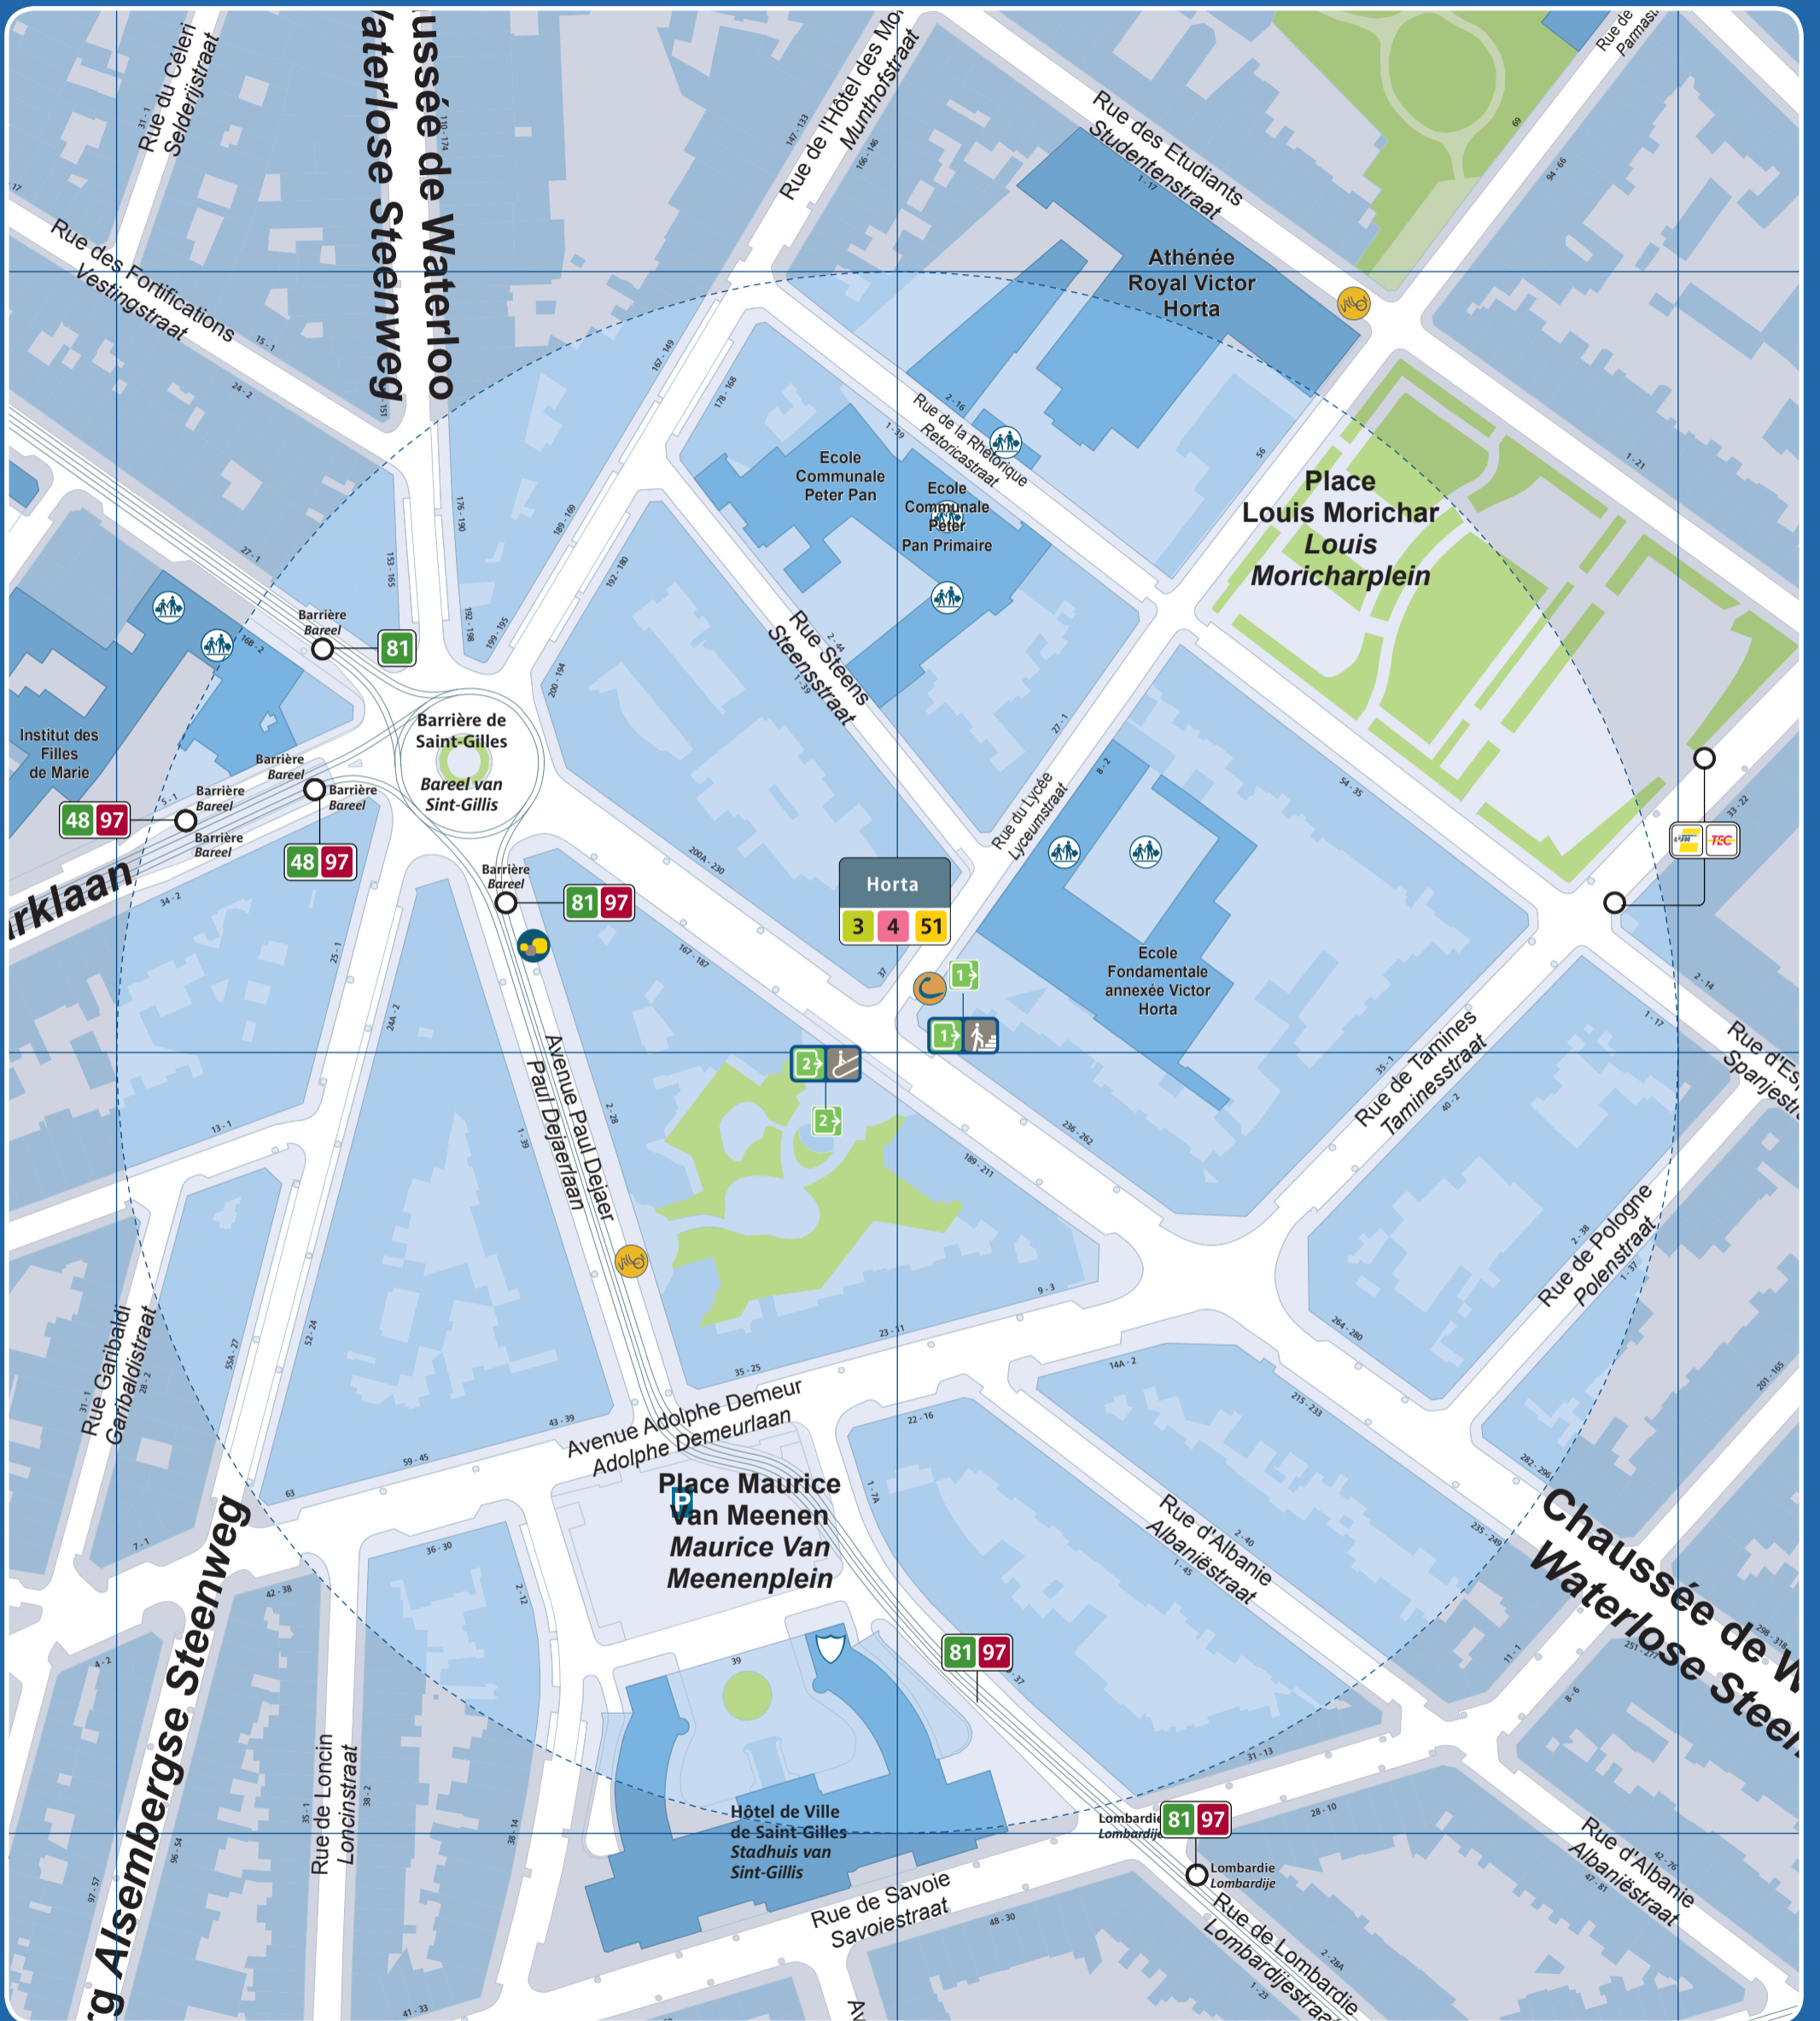

Horta

Accès station et métro / Prémétro Toegang premetro / metrostation Entrance prémetro / metrostation	Ascenseur pour PMR Lift voor PBM Lift for the PRM	Arrêt de surface Bovengrondse halte Aboveground stop	Taxis	Parking public Openbare parking Public car park	Police Politie
Numéro de sortie Nummer uitgang Exit number	Automate de vente Verkoopautomaat Vending machine	Terminus ligne de surface Bovengrondse terminus Aboveground terminus	Taxis Collecto 23:00 - 06:00 02 / 800 36 36 www.collecto.org	Zone piétonne Voetgangerszone Pedestrian area	Maison communale Gemeentehuis Town hall
Accès par escalier Toegang via trappen Access by stairs	Point de vente Verkooppunten Sales point	Vélo partagé Fietsdelen Bicycle sharing	Gare ferroviaire Treinstation Railway station	Bureau de poste Postkantoor Post office	École School
Accès par escalator Toegang via roltrappen Access by escalators	Point de vente rapide Snelverkooppunt Rapid sales point	Voiture partagée Autodelen Car sharing	Parking vélo Fietsstalling Bicycle parking place	Hôpital Ziekenhuis Hospital	