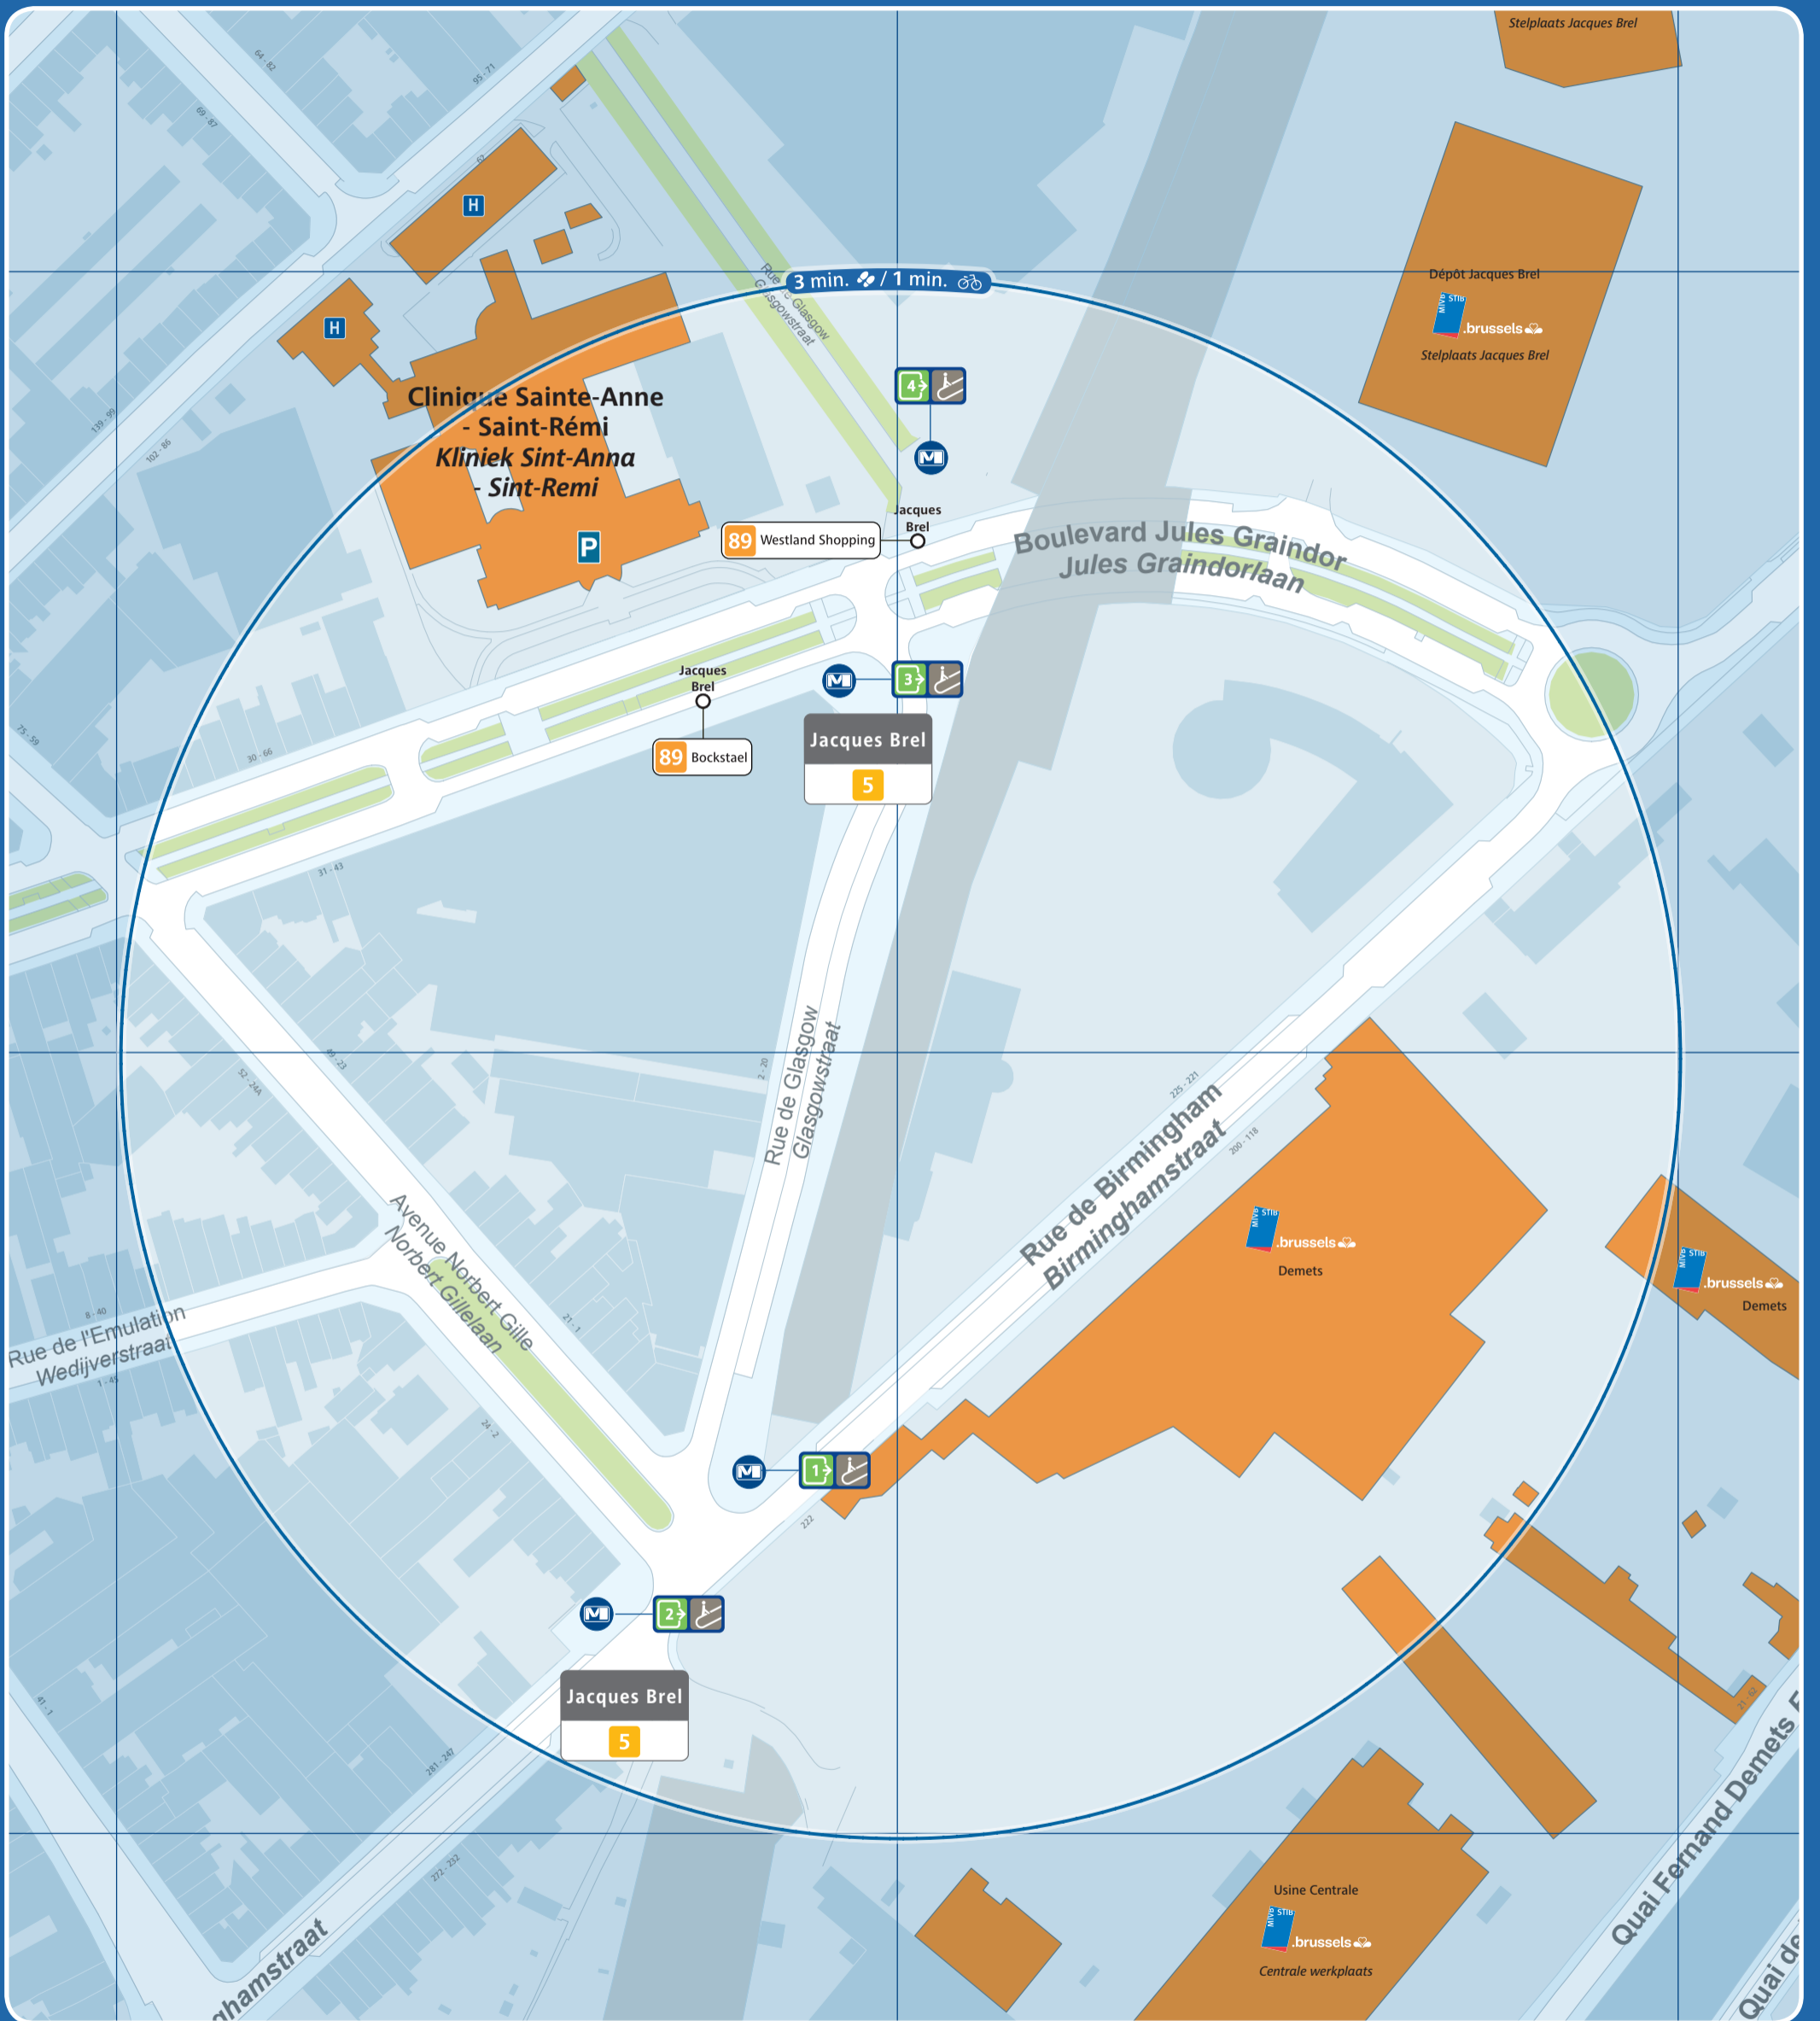

Jacques Brel

Accès station et métro / Prémétro Toegang premetro / metrostation Entrance prémetro / metrostation	Ascenseur pour PMR Lift voor PBM Lift for the PRM	Arrêt de surface Bovengrondse halte Aboveground stop	Taxis	Parking public Openbare parking Public car park	Police Politie
Numéro de sortie Nummer uitgang Exit number	Automate de vente Verkoopautomaat Vending machine	Terminus ligne de surface Bovengrondse terminus Aboveground terminus	Taxis Collecto 23:00 - 06:00 02 / 800 36 36 www.collecto.org	Zone piétonne Voetgangerszone Pedestrian area	Maison communale Gemeentehuis Town hall
Accès par escalier Toegang via trappen Access by stairs	Point de vente Verkooppunten Sales point	Vélo partagé Fietsdelen Bicycle sharing	Gare ferroviaire Treinstation Railway station	Bureau de poste Postkantoor Post office	École School
Accès par escalator Toegang via roltrappen Access by escalators	Point de vente rapide Snelverkooppunt Rapid sales point	Voiture partagée Autodelen Car sharing	Parking vélo Fietsenstalling Bicycle parking place	Hôpital Ziekenhuis Hospital	