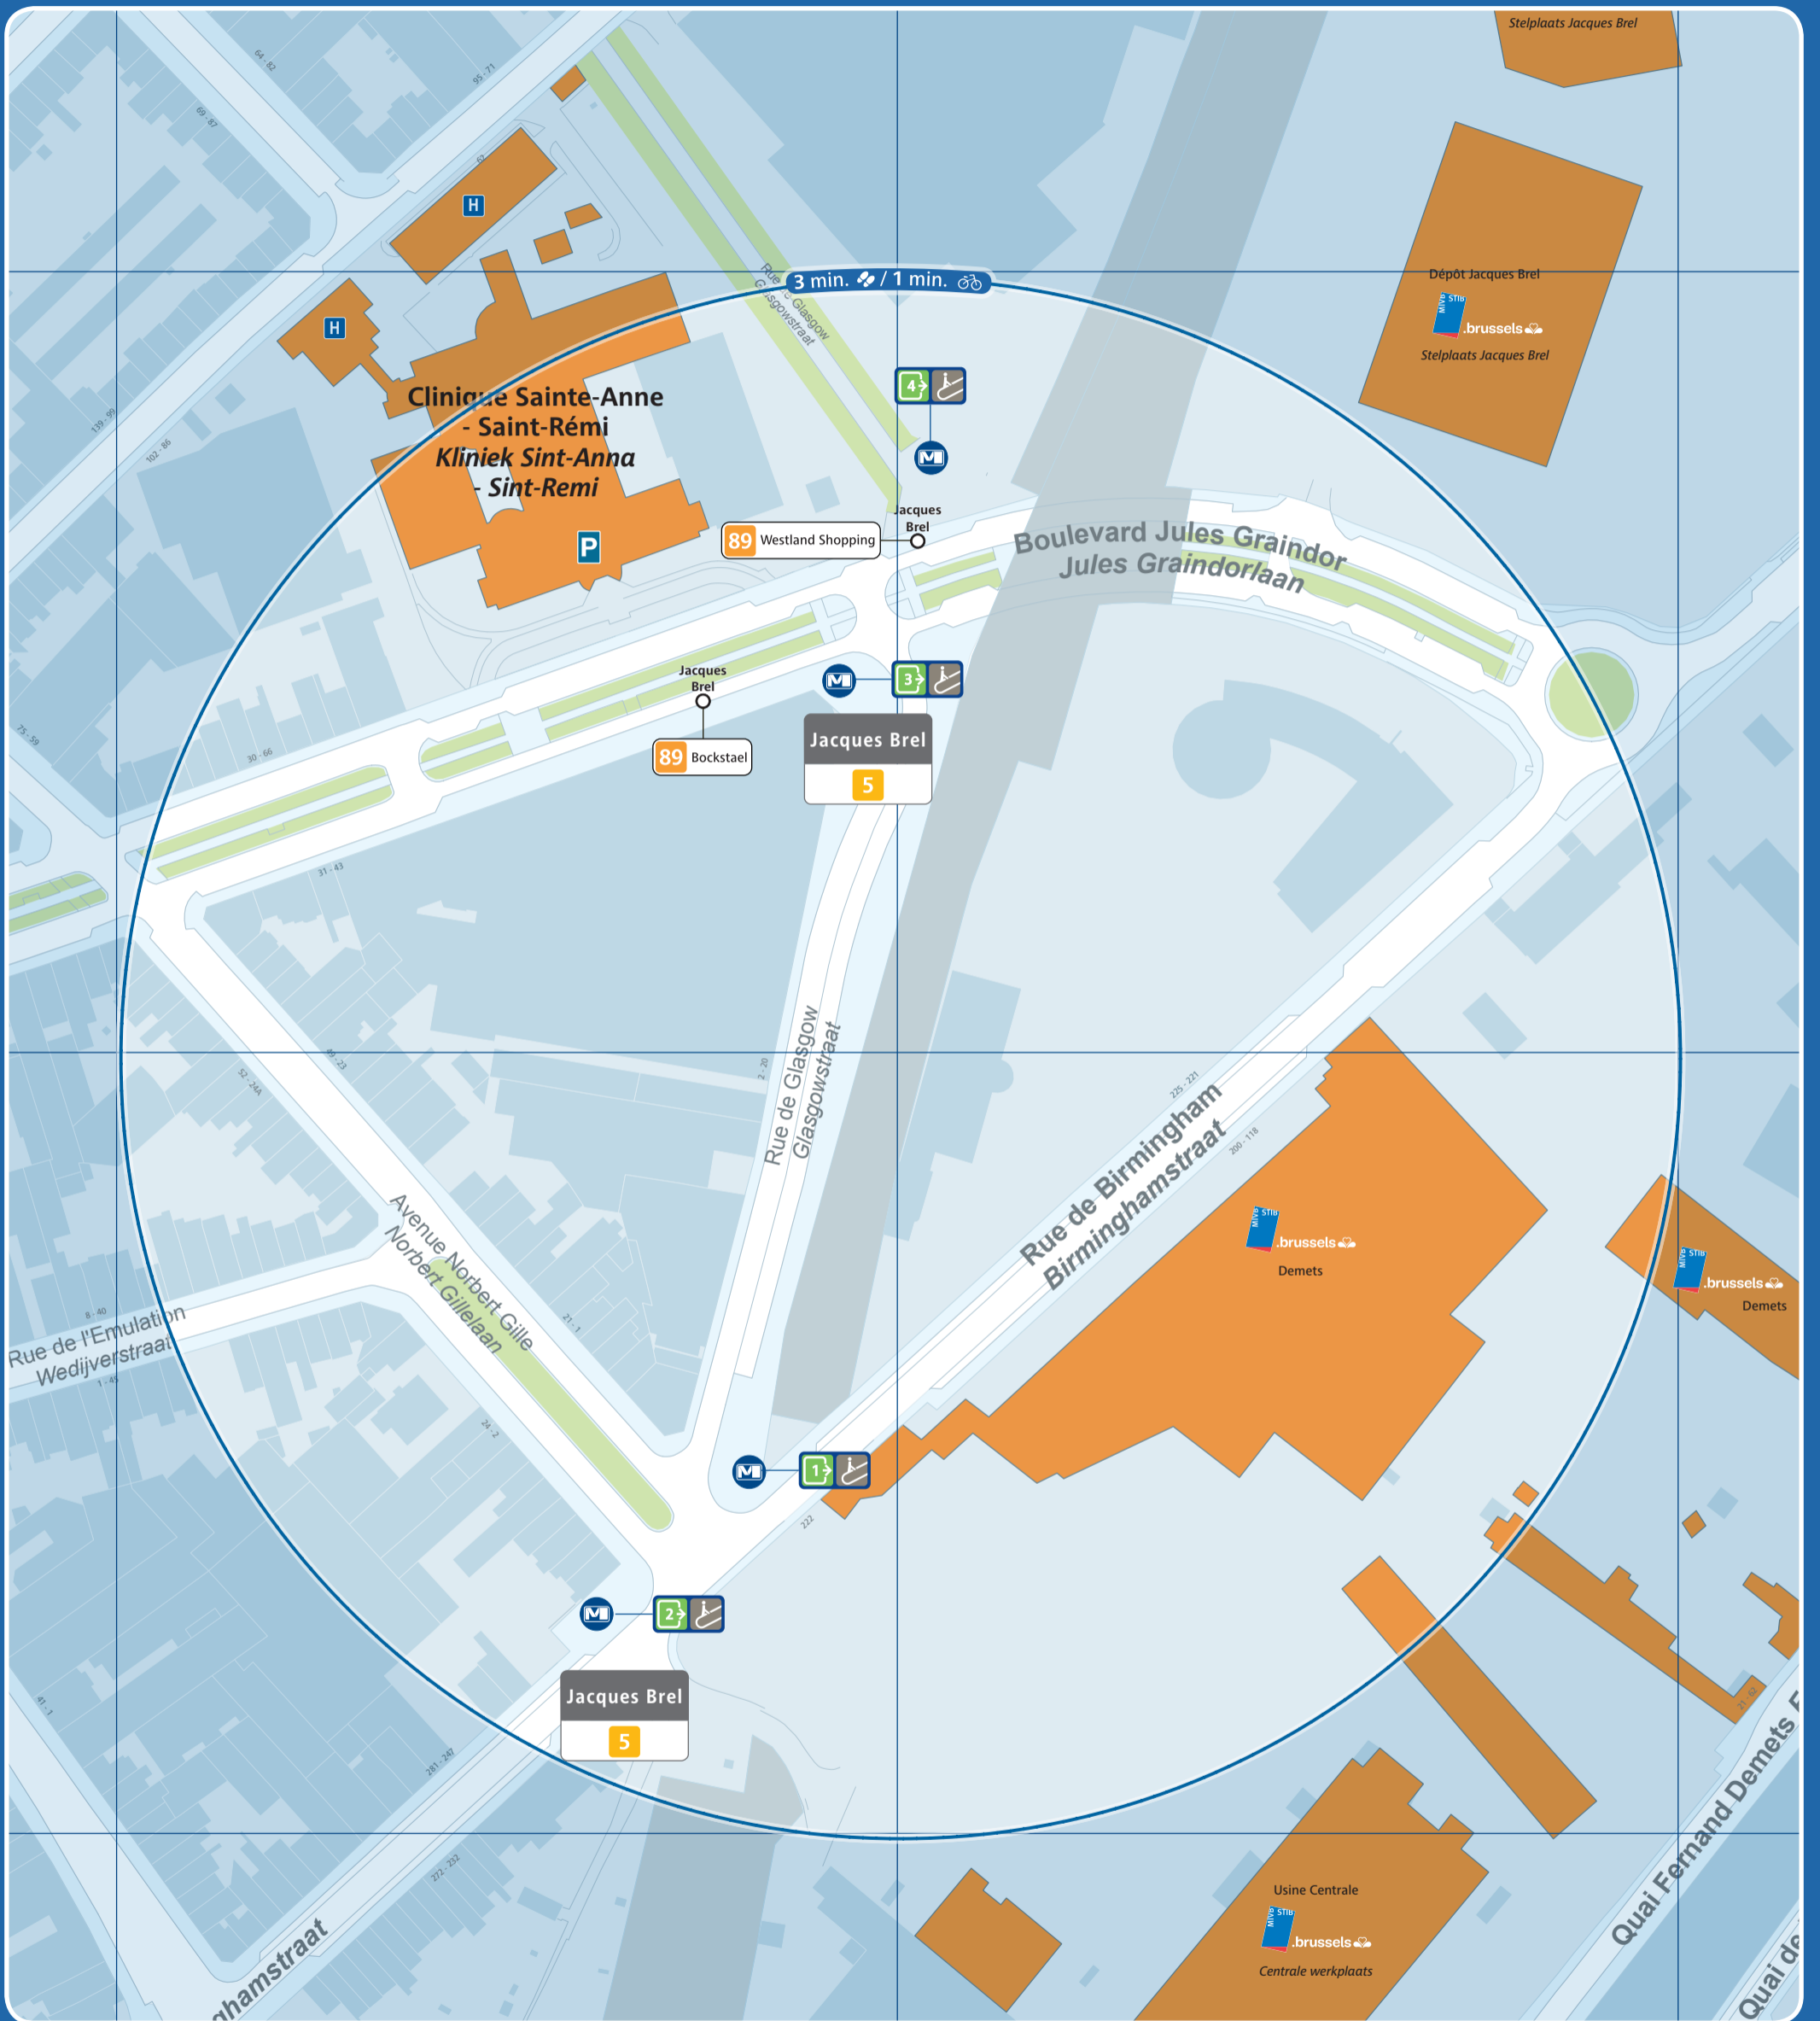

# Jacques Brel

	Accès station et métro / Prémétro Toegang premetro / metrostation Entrance prémetro / metrostation		Ascenseur pour PMR Lift voor PBM Lift for the PRM		Arrêt de surface Bovengrondse halte Aboveground stop		Taxis		Parking public Openbare parking Public car park		Police Politie
	Numéro de sortie Nummer uitgang Exit number		Automate de vente Verkoopautomaat Vending machine		Terminus ligne de surface Bovengrondse terminus Aboveground terminus		Taxis Collecto 23:00 - 06:00 02 / 800 36 36 www.collecto.org		Zone piétonne Voetgangerszone Pedestrian area		Maison communale Gemeentehuis Town hall
	Accès par escalier Toegang via trappen Access by stairs		Point de vente Verkooppunten Sales point		Vélo partagé Fietsdelen Bicycle sharing		Gare ferroviaire Treinstation Railway station		Bureau de poste Postkantoor Post office		École School
	Accès par escalator Toegang via roltrappen Access by escalators		Point de vente rapide Snelverkooppunt Rapid sales point		Voiture partagée Autodelen Car sharing		Parking vélo Fietsenstalling Bicycle parking place		Hôpital Ziekenhuis Hospital		