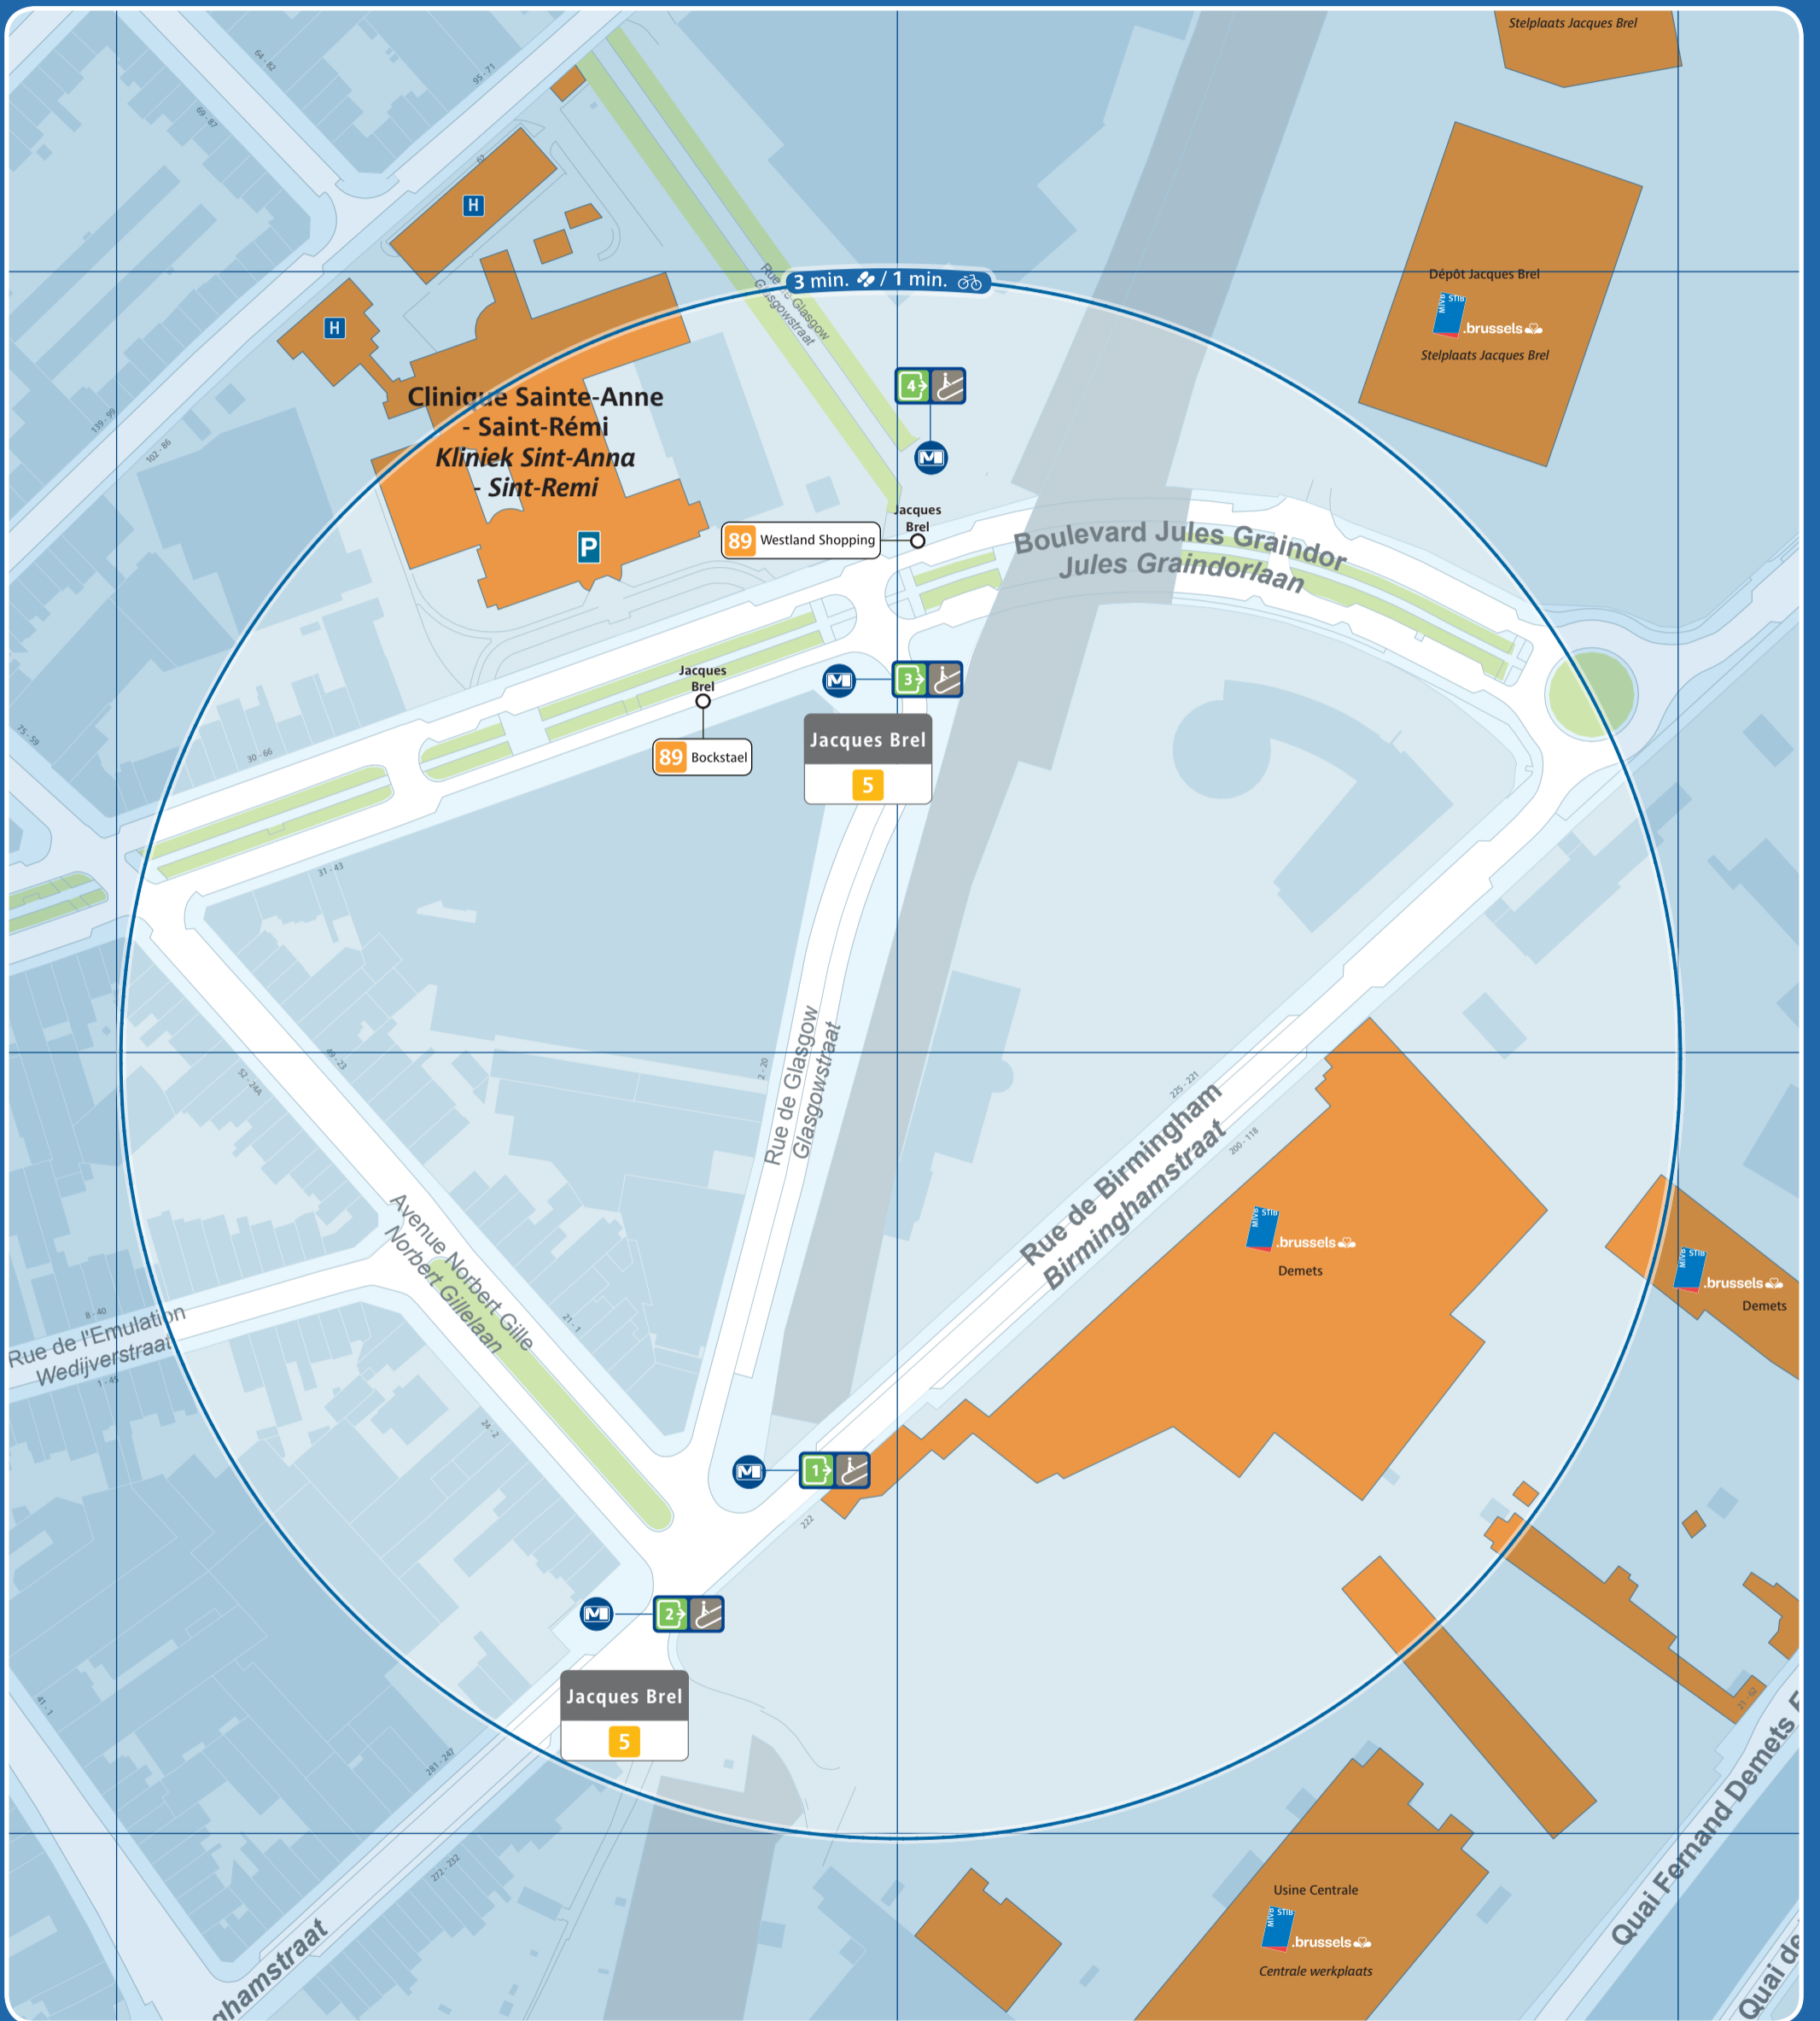

# Jacques Brel

Accès station et métro / Prémétro Toegang premetro / metrostation Entrance prémetro / metrostation	Ascenseur pour PMR Lift voor PBM Lift for the PRM	Arrêt de surface Bovengrondse halte Aboveground stop	Taxis	Parking public Openbare parking Public car park	Police Politie
Numéro de sortie Nummer uitgang Exit number	Automate de vente Verkoopautomaat Vending machine	Terminus ligne de surface Bovengrondse terminus Aboveground terminus	Taxis Collecto 23:00 - 06:00 02 / 800 36 36 www.collecto.org	Zone piétonne Voetgangerszone Pedestrian area	Maison communale Gemeentehuis Town hall
Accès par escalier Toegang via trappen Access by stairs	Point de vente Verkooppunten Sales point	Vélo partagé Fietsdelen Bicycle sharing	Gare ferroviaire Treinstation Railway station	Bureau de poste Postkantoor Post office	École School
Accès par escalator Toegang via roltrappen Access by escalators	Point de vente rapide Snelverkooppunt Rapid sales point	Voiture partagée Autodelen Car sharing	Parking vélo Fietsenstalling Bicycle parking place	Hôpital Ziekenhuis Hospital	