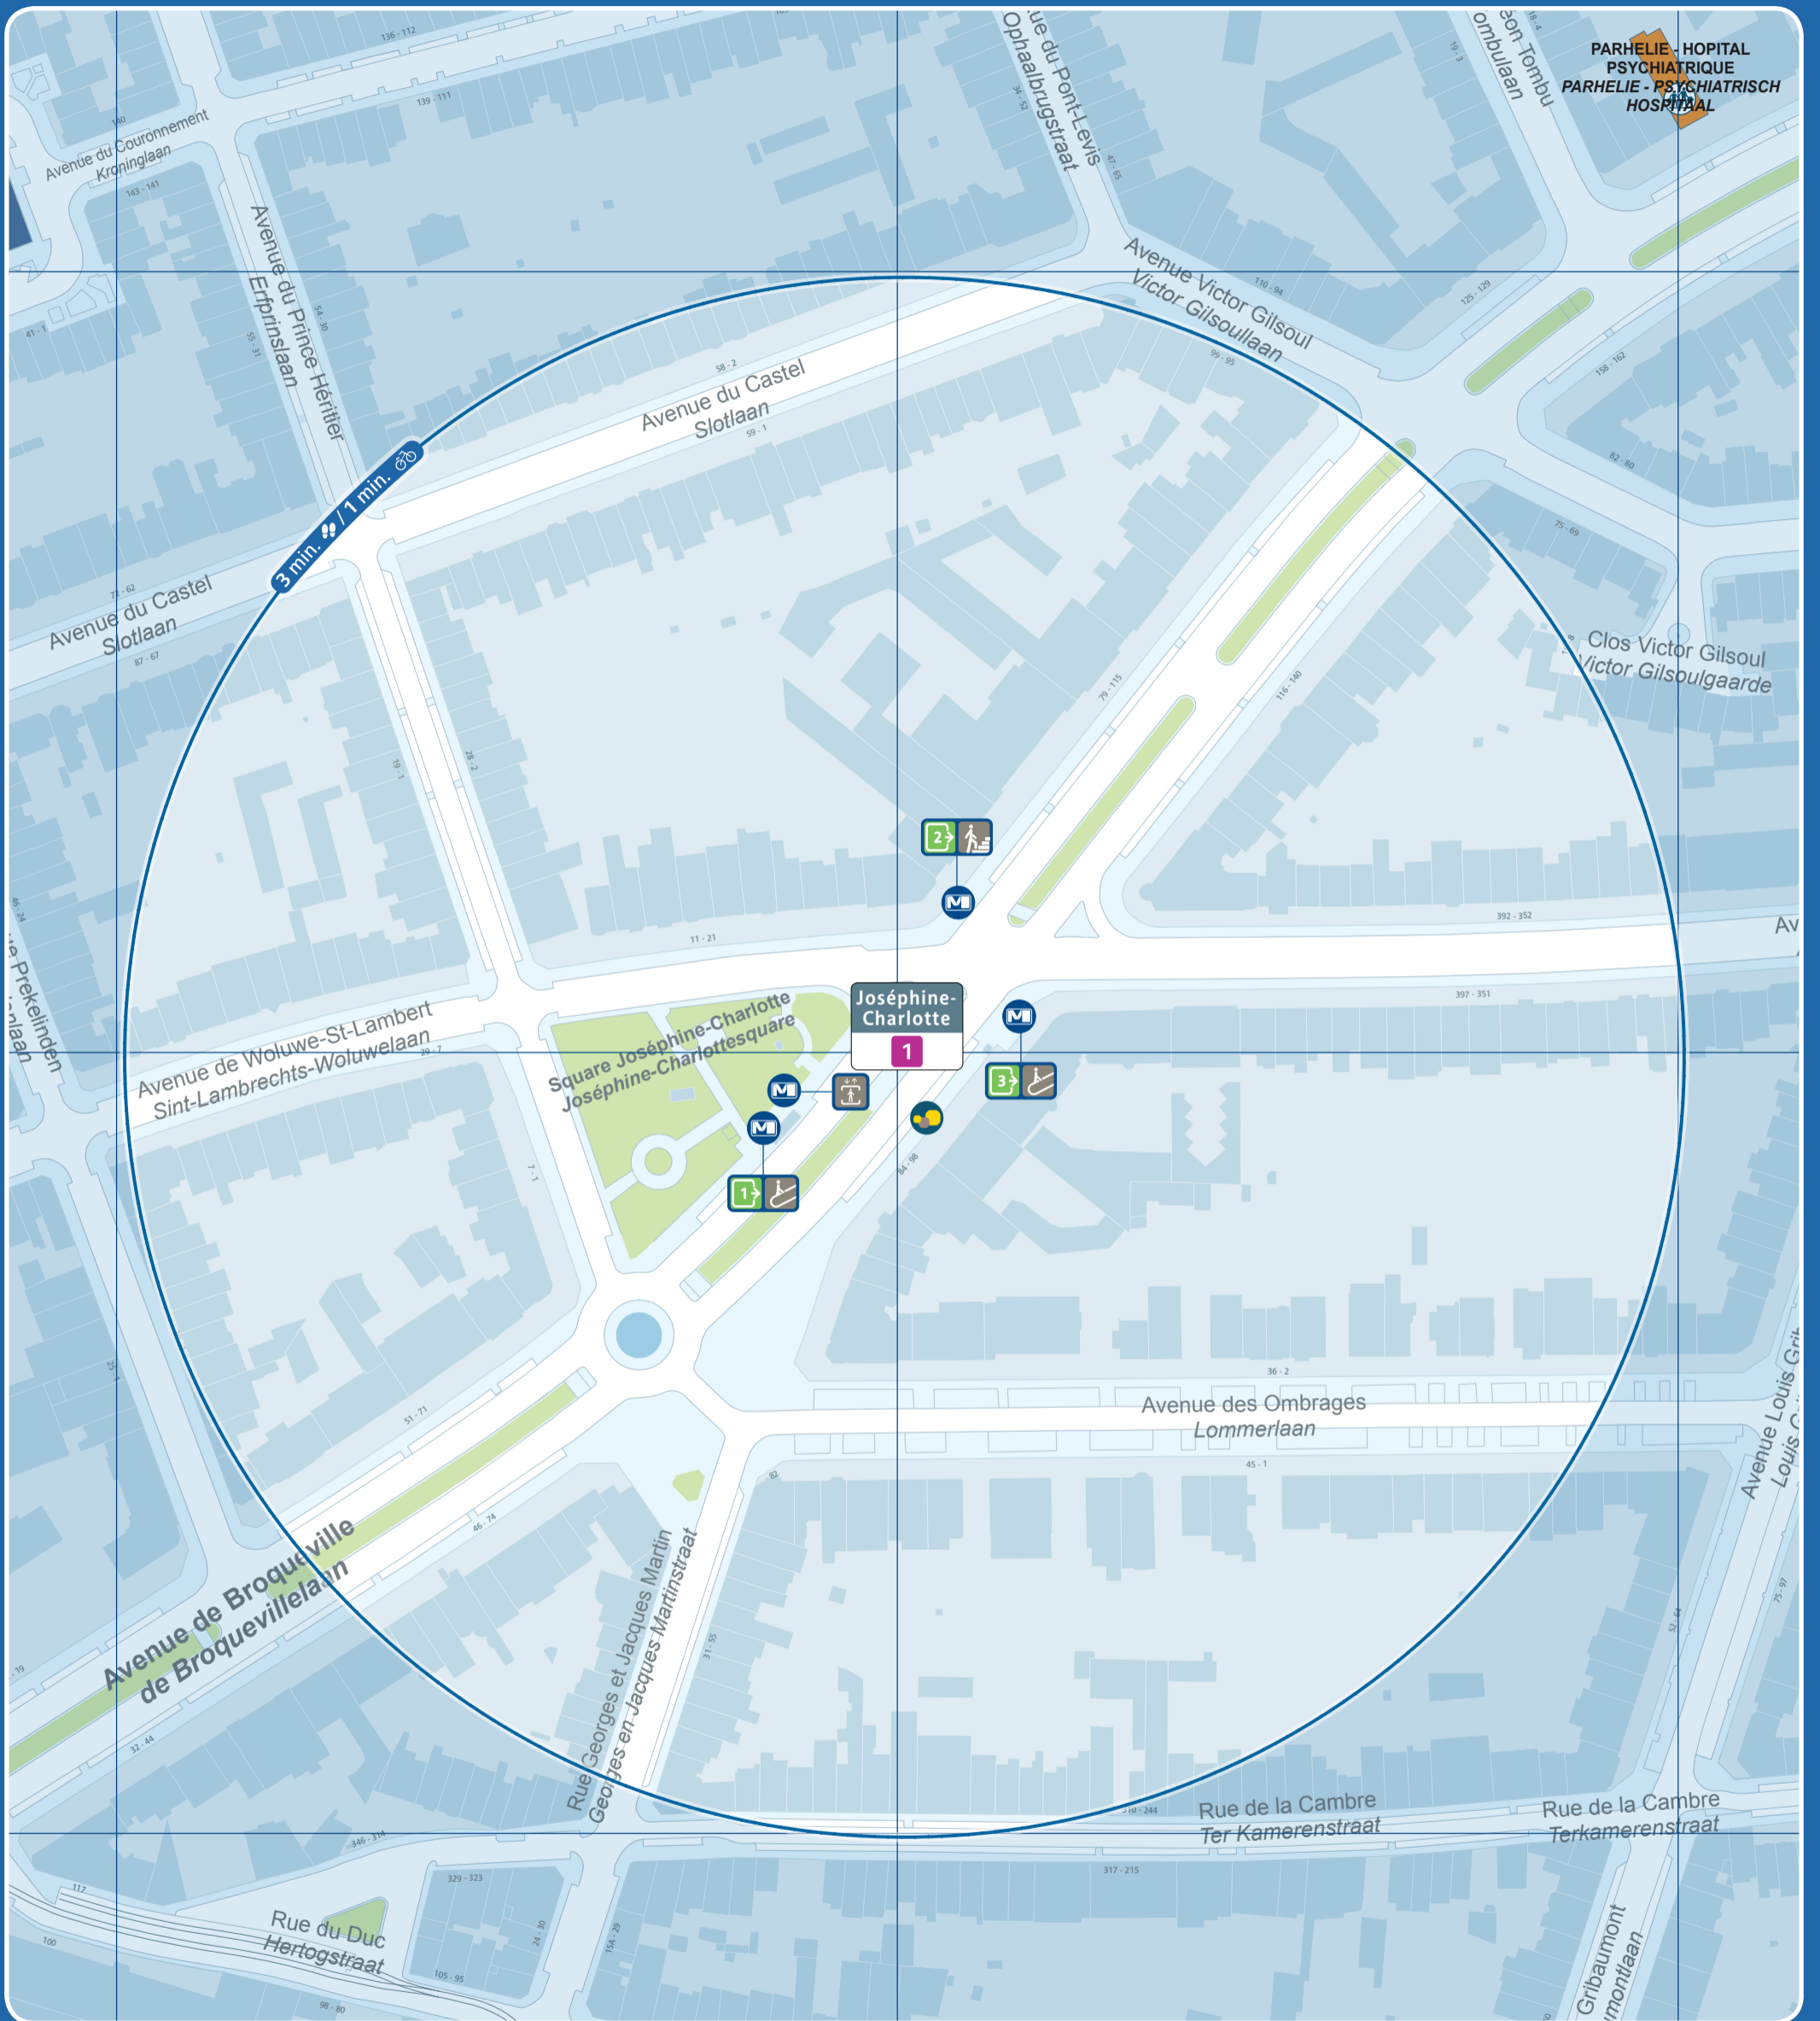

# Joséphine-Charlotte

Accès station et métro / Prémétro Toegang premetro / metrostation Entrance prémetro / metrostation	Ascenseur pour PMR Lift voor PBM Lift for the PRM	Arrêt de surface Bovengrondse halte Aboveground stop	Taxis	Parking public Openbare parking Public car park	Police Politie
Numéro de sortie Nummer uitgang Exit number	Automate de vente Verkoopautomaat Vending machine	Terminus ligne de surface Bovengrondse terminus Aboveground terminus	Taxis Collecto 23:00 - 06:00 02 / 800 36 36 www.collecto.org	Zone piétonne Voetgangerszone Pedestrian area	Maison communale Gemeentehuis Town hall
Accès par escalier Toegang via trappen Access by stairs	Point de vente Verkooppunten Sales point	Vélo partagé Fietsdelen Bicycle sharing	Gare ferroviaire Treinstation Railway station	Bureau de poste Postkantoor Post office	École School
Accès par escalator Toegang via roltrappen Access by escalators	Point de vente rapide Snelverkooppunt Rapid sales point	Voiture partagée Autodelen Car sharing	Parking vélo Fietsstalling Bicycle parking place	Hôpital Ziekenhuis Hospital	