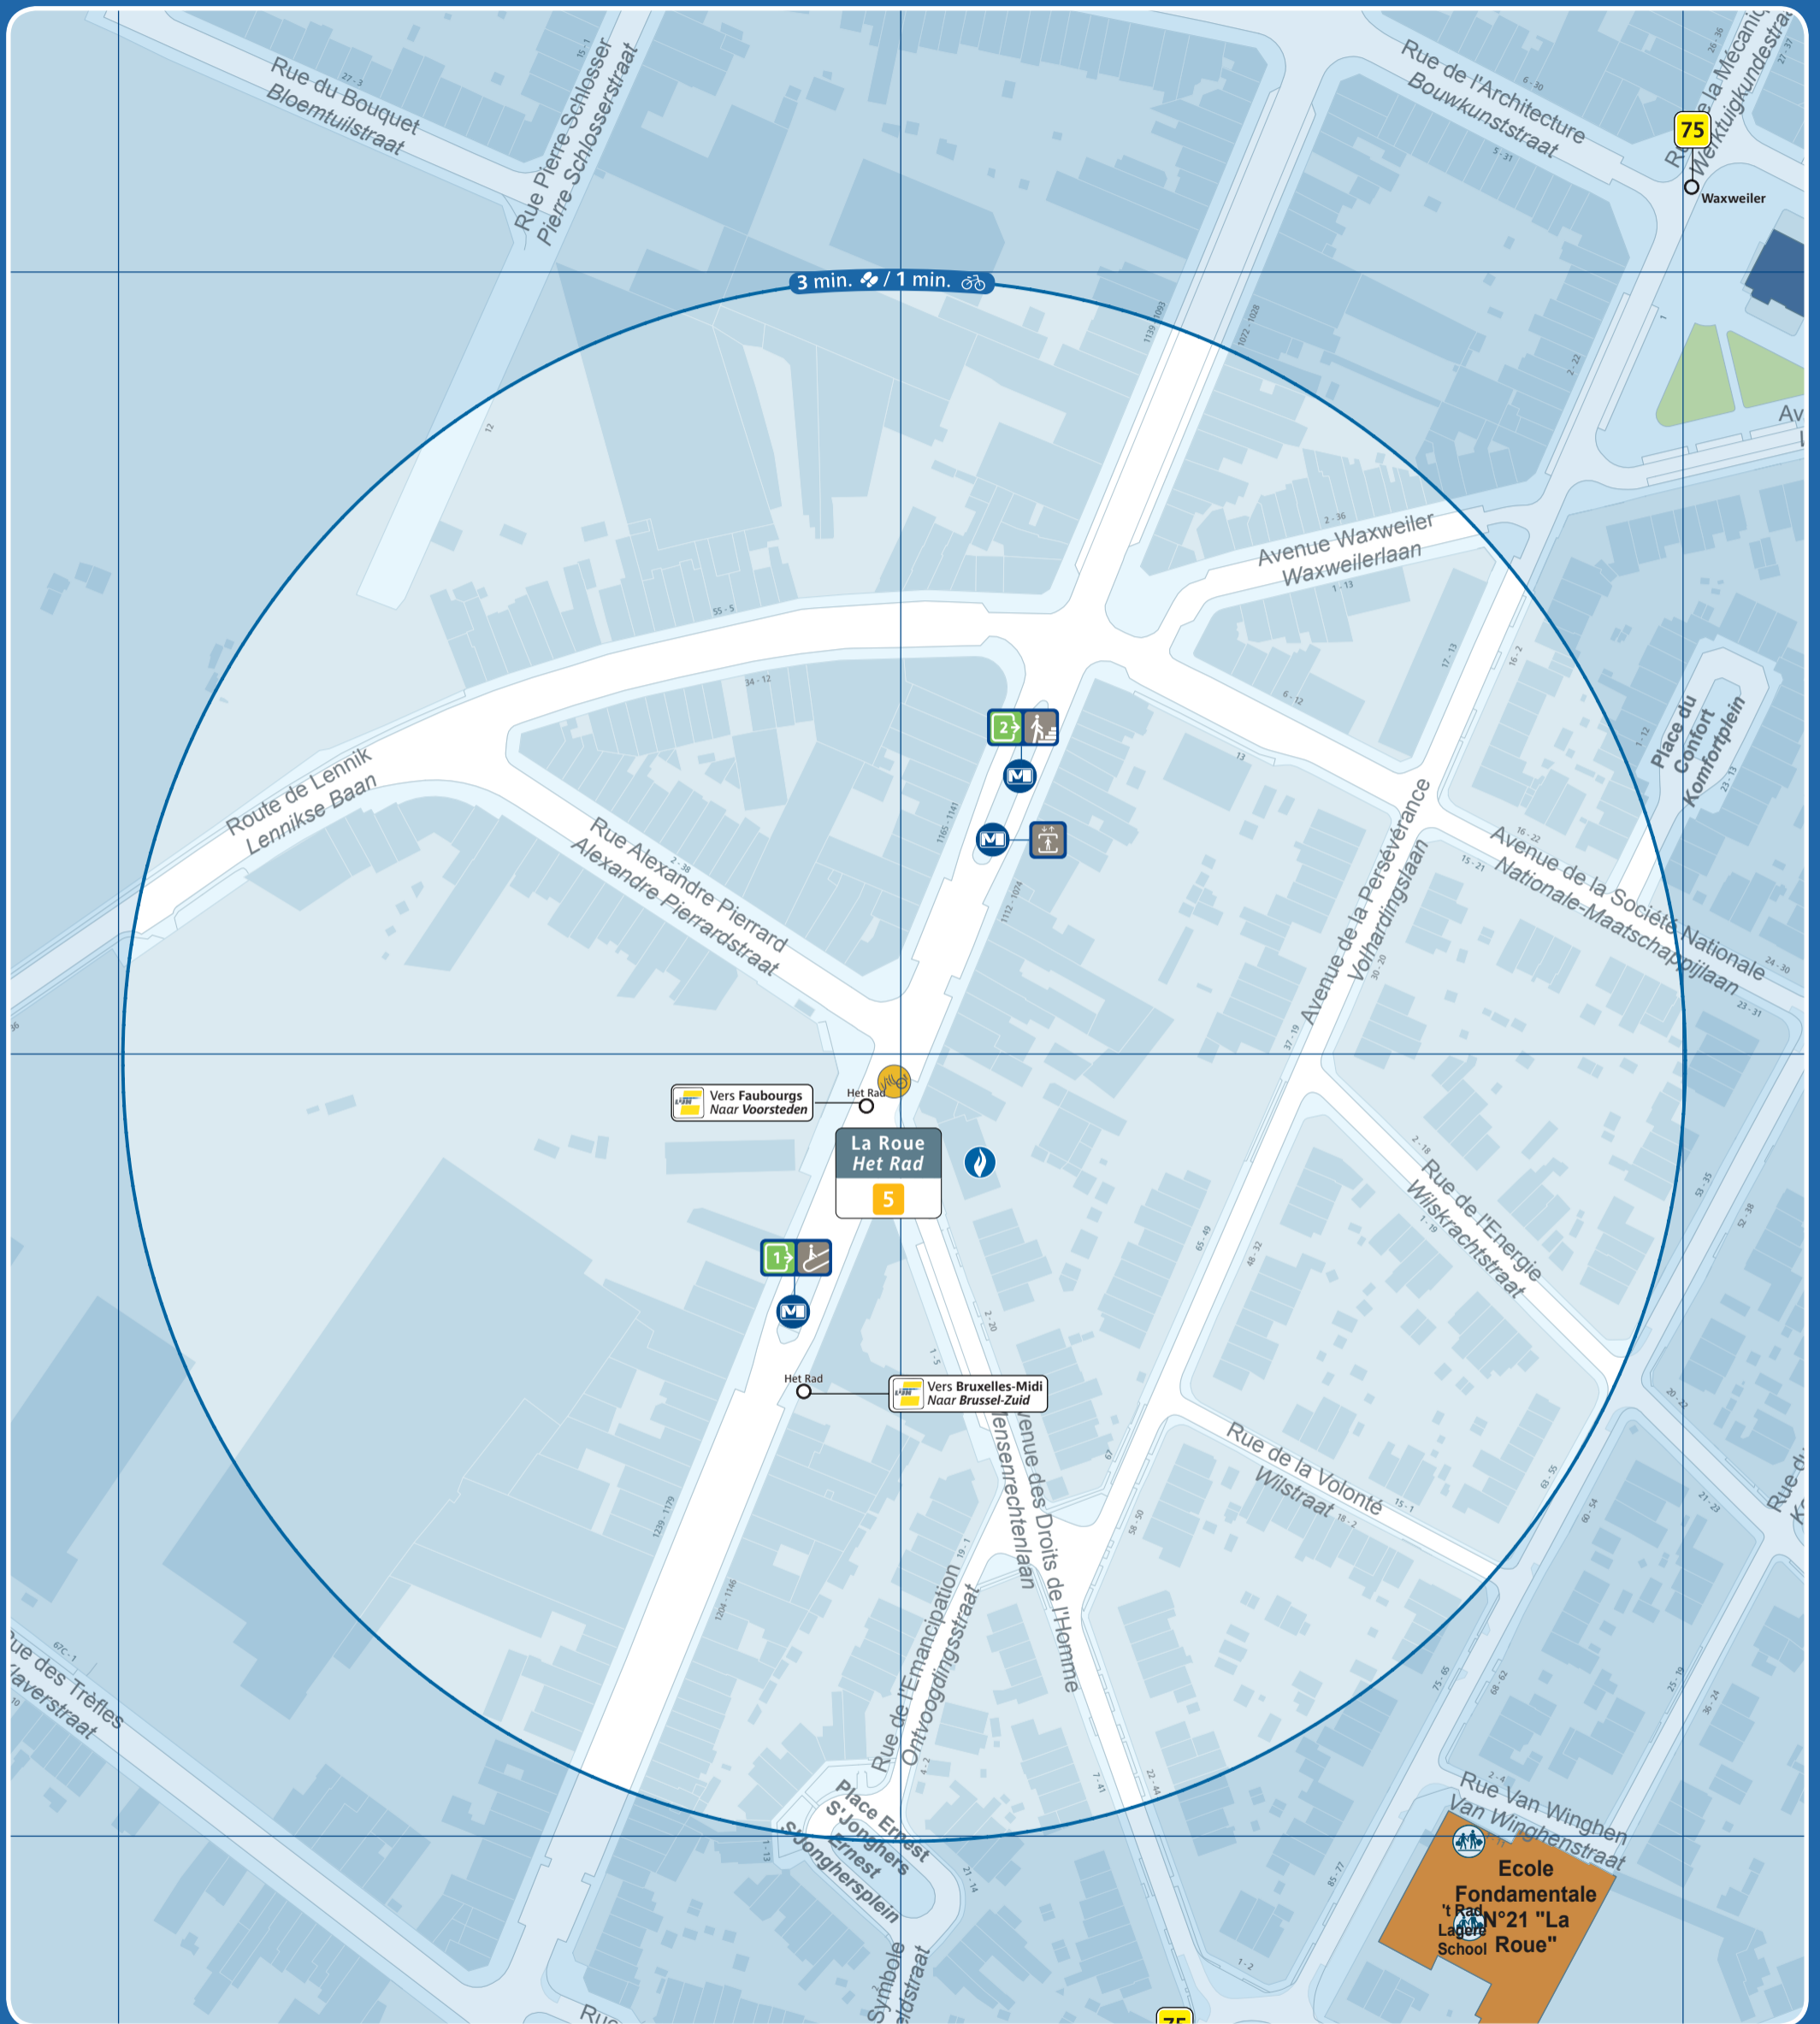

La Roue / Het Rad

Accès station et métro / Prémétro Toegang premetro / metrostation Entrance prémetro / metrostation	Ascenseur pour PMR Lift voor PBM Lift for the PRM	Arrêt de surface Bovengrondse halte Aboveground stop	Taxis	Parking public Openbare parking Public car park	Police Politie
Numéro de sortie Nummer uitgang Exit number	Automate de vente Verkoopautomaat Vending machine	Terminus ligne de surface Bovengrondse terminus Aboveground terminus	Taxis Collecto 23:00 - 06:00 02 / 800 36 36 www.collecto.org	Zone piétonne Voetgangerszone Pedestrian area	Maison communale Gemeentehuis Town hall
Accès par escalier Toegang via trappen Access by stairs	Point de vente Verkooppunten Sales point	Vélo partagé Fietsdelen Bicycle sharing	Gare ferroviaire Treinstation Railway station	Bureau de poste Postkantoor Post office	École School
Accès par escalator Toegang via roltrappen Access by escalators	Point de vente rapide Snelverkooppunt Rapid sales point	Voiture partagée Autodelen Car sharing	Parking vélo Fietsenstalling Bicycle parking place	Hôpital Ziekenhuis Hospital	