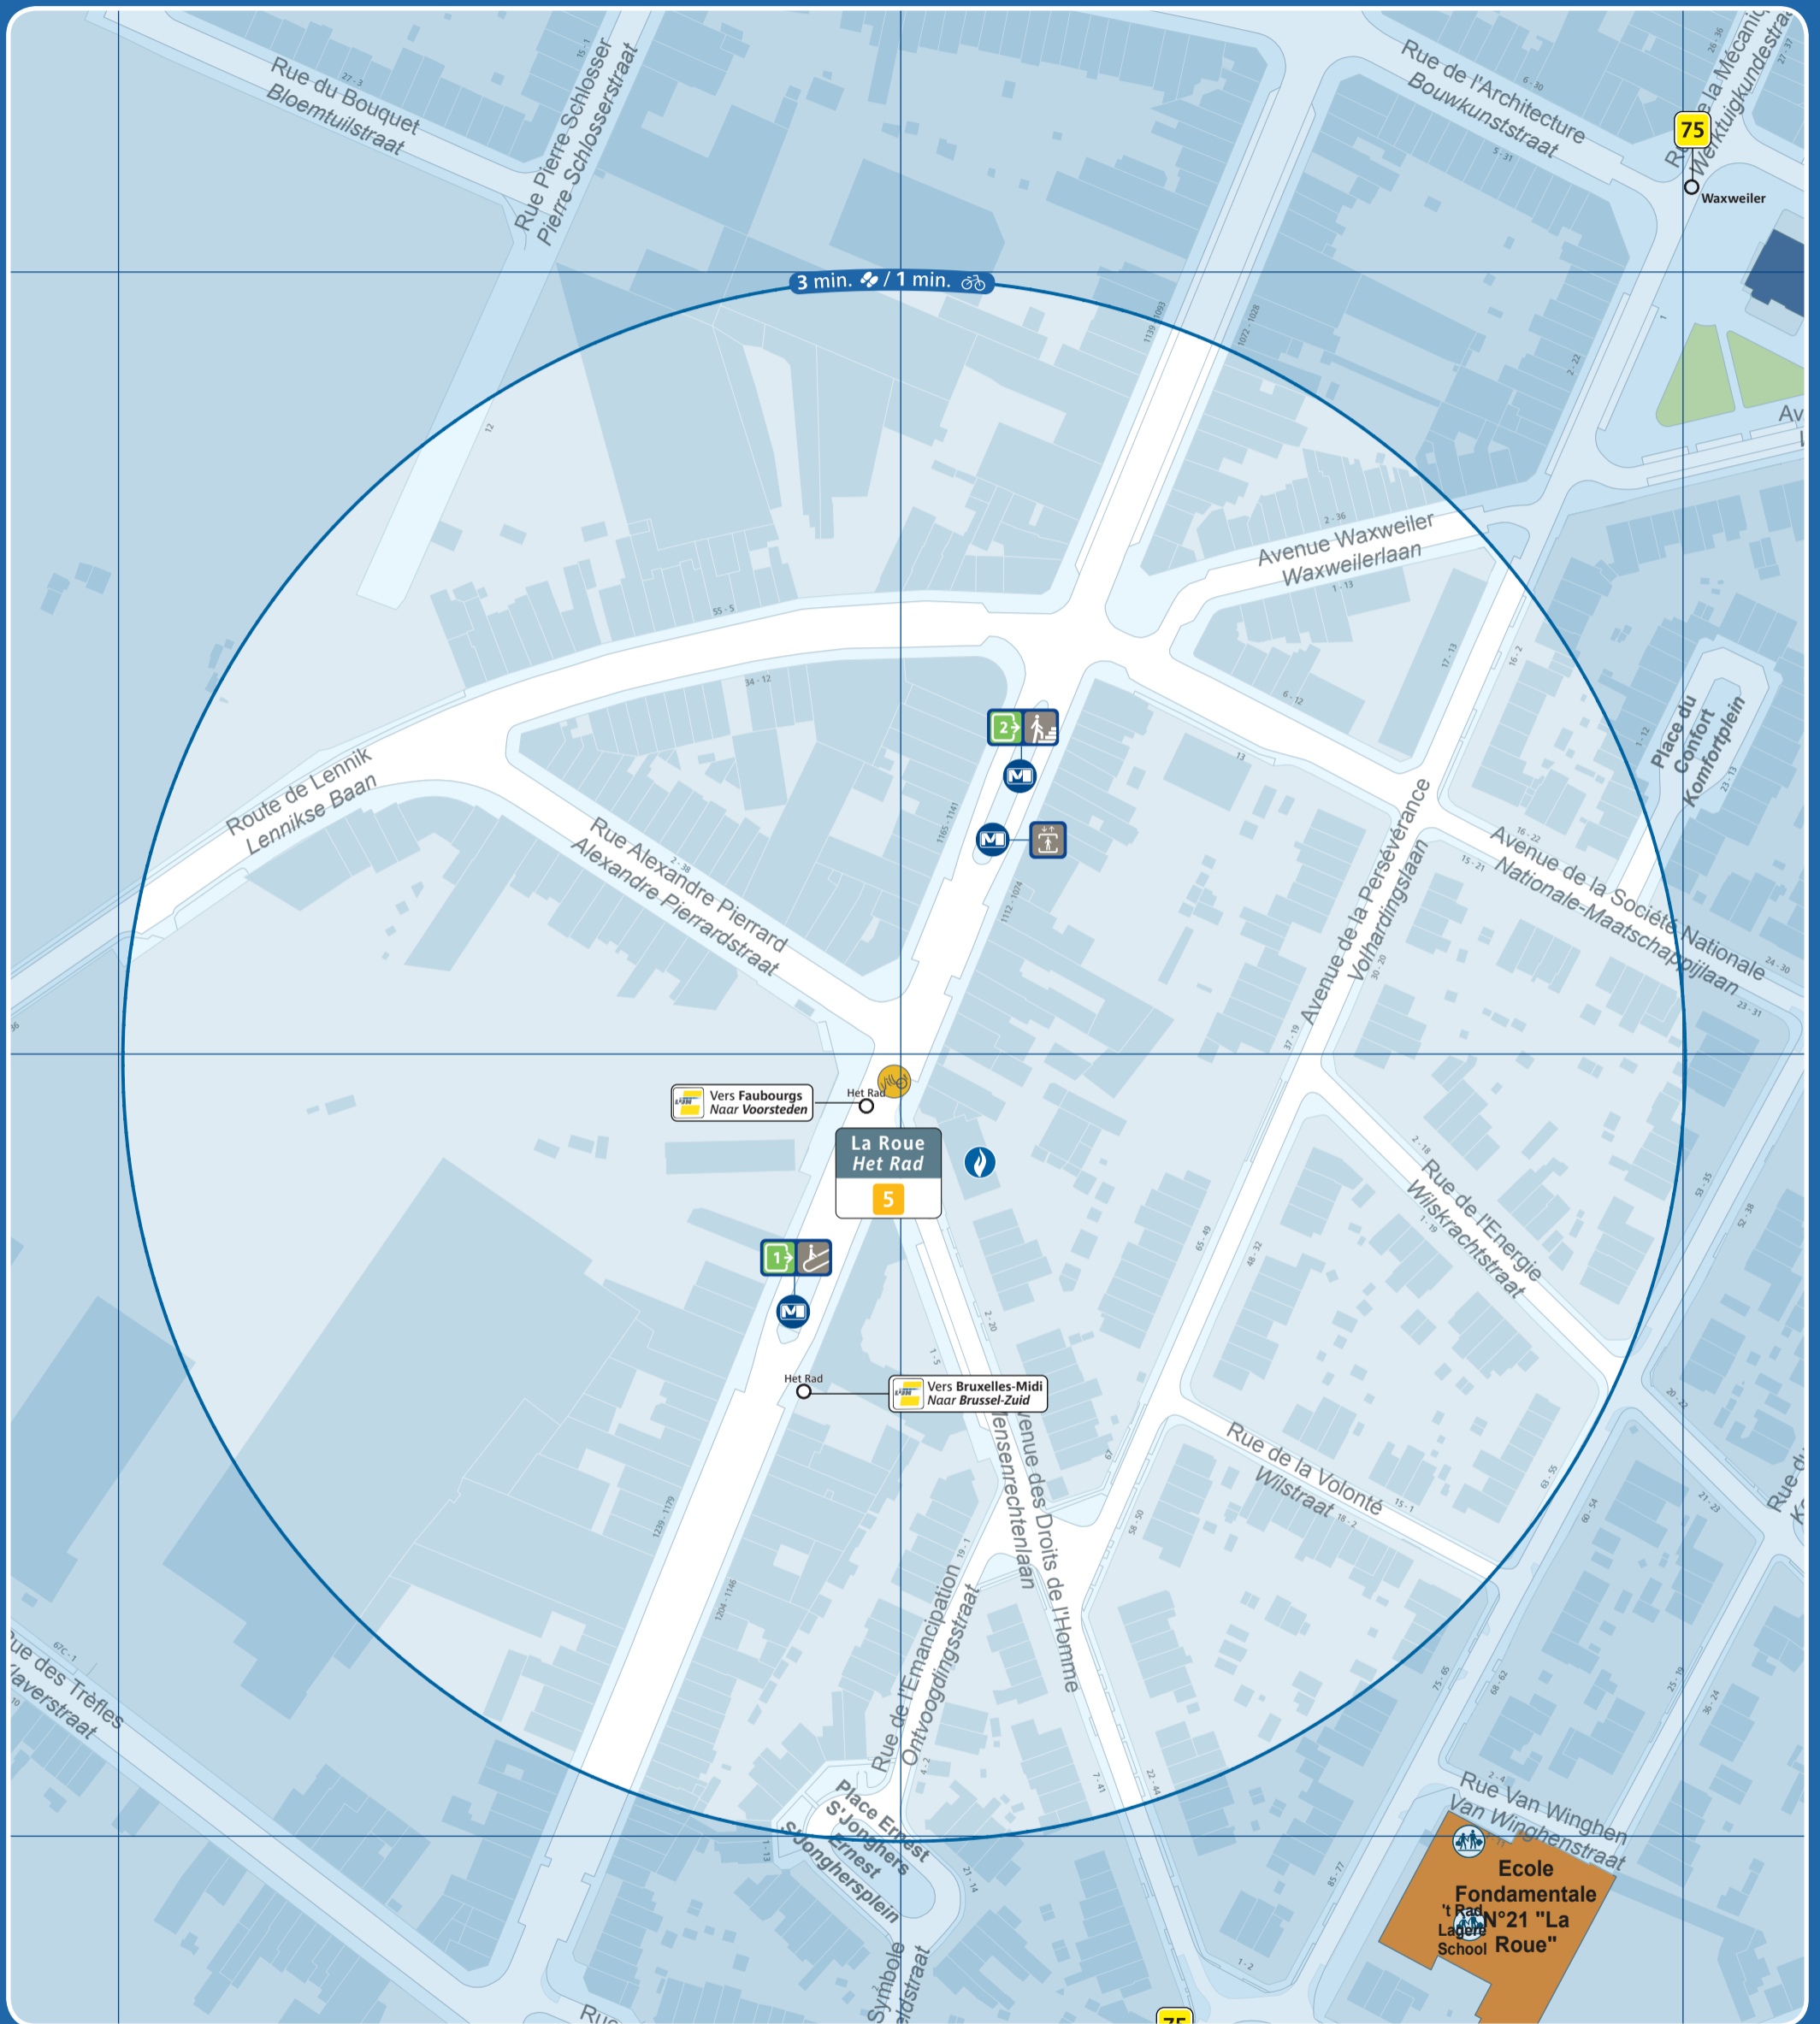

La Roue / Het Rad

Accès station et métro / Prémétro Toegang premetro / metrostation Entrance prémetro / metrostation	Ascenseur pour PMR Lift voor PBM Lift for the PRM	Arrêt de surface Bovengrondse halte Aboveground stop	Taxis	Parking public Openbare parking Public car park	Police Politie
Numéro de sortie Nummer uitgang Exit number	Automate de vente Verkoopautomaat Vending machine	Terminus ligne de surface Bovengrondse terminus Aboveground terminus	Taxis Collecto 23:00 - 06:00 02 / 800 36 36 www.collecto.org	Zone piétonne Voetgangerszone Pedestrian area	Maison communale Gemeentehuis Town hall
Accès par escalier Toegang via trappen Access by stairs	Point de vente Verkooppunten Sales point	Vélo partagé Fietsdelen Bicycle sharing	Gare ferroviaire Treinstation Railway station	Bureau de poste Postkantoor Post office	École School
Accès par escalator Toegang via roltrappen Access by escalators	Point de vente rapide Snelverkooppunt Rapid sales point	Voiture partagée Autodelen Car sharing	Parking vélo Fietsenstalling Bicycle parking place	Hôpital Ziekenhuis Hospital	