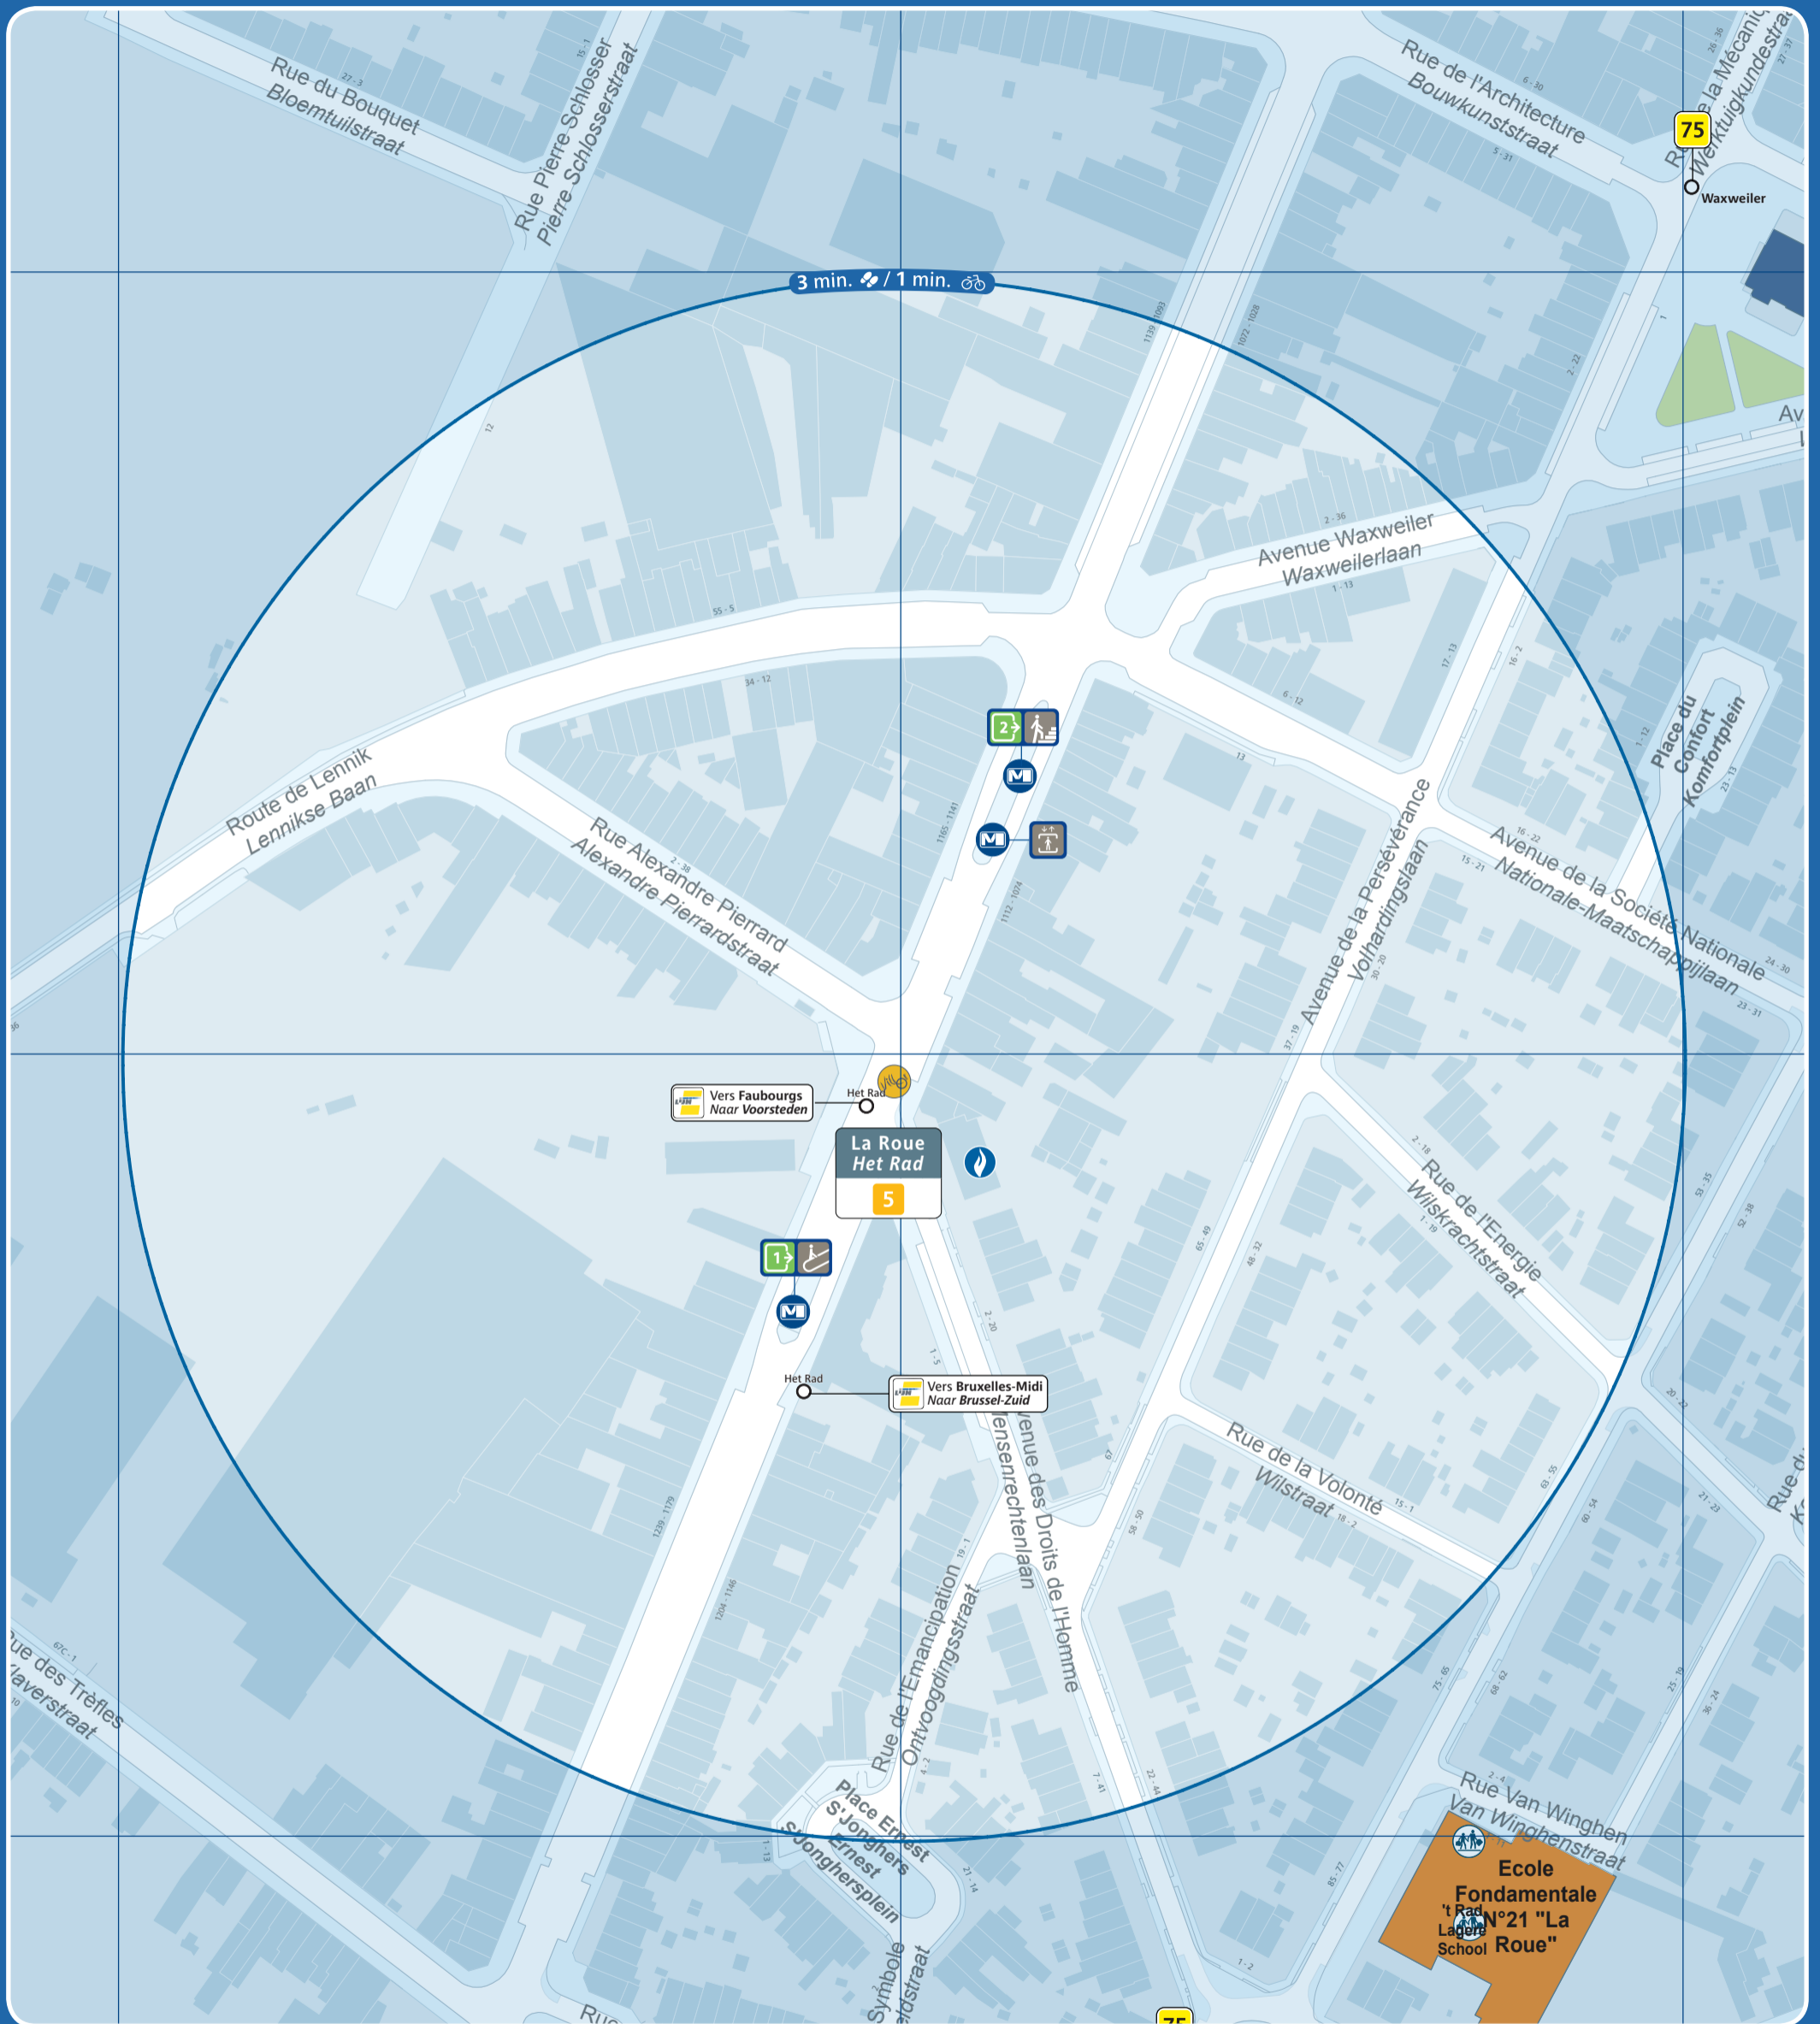

# La Roue / Het Rad

	Accès station et métro / Prémétro Toegang premetro / metrostation Entrance prémetro / metrostation		Ascenseur pour PMR Lift voor PBM Lift for the PRM		Arrêt de surface Bovengrondse halte Aboveground stop		Taxis		Parking public Openbare parking Public car park		Police Politie
	Numéro de sortie Nummer uitgang Exit number		Automate de vente Verkoopautomaat Vending machine		Terminus ligne de surface Bovengrondse terminus Aboveground terminus		Taxis Collecto 23:00 - 06:00 02 / 800 36 36 www.collecto.org		Zone piétonne Voetgangerszone Pedestrian area		Maison communale Gemeentehuis Town hall
	Accès par escalier Toegang via trappen Access by stairs		Point de vente Verkooppunten Sales point		Vélo partagé Fietsdelen Bicycle sharing		Gare ferroviaire Treinstation Railway station		Bureau de poste Postkantoor Post office		École School
	Accès par escalator Toegang via roltrappen Access by escalators		Point de vente rapide Snelverkooppunt Rapid sales point		Voiture partagée Autodelen Car sharing		Parking vélo Fietsenstalling Bicycle parking place		Hôpital Ziekenhuis Hospital		