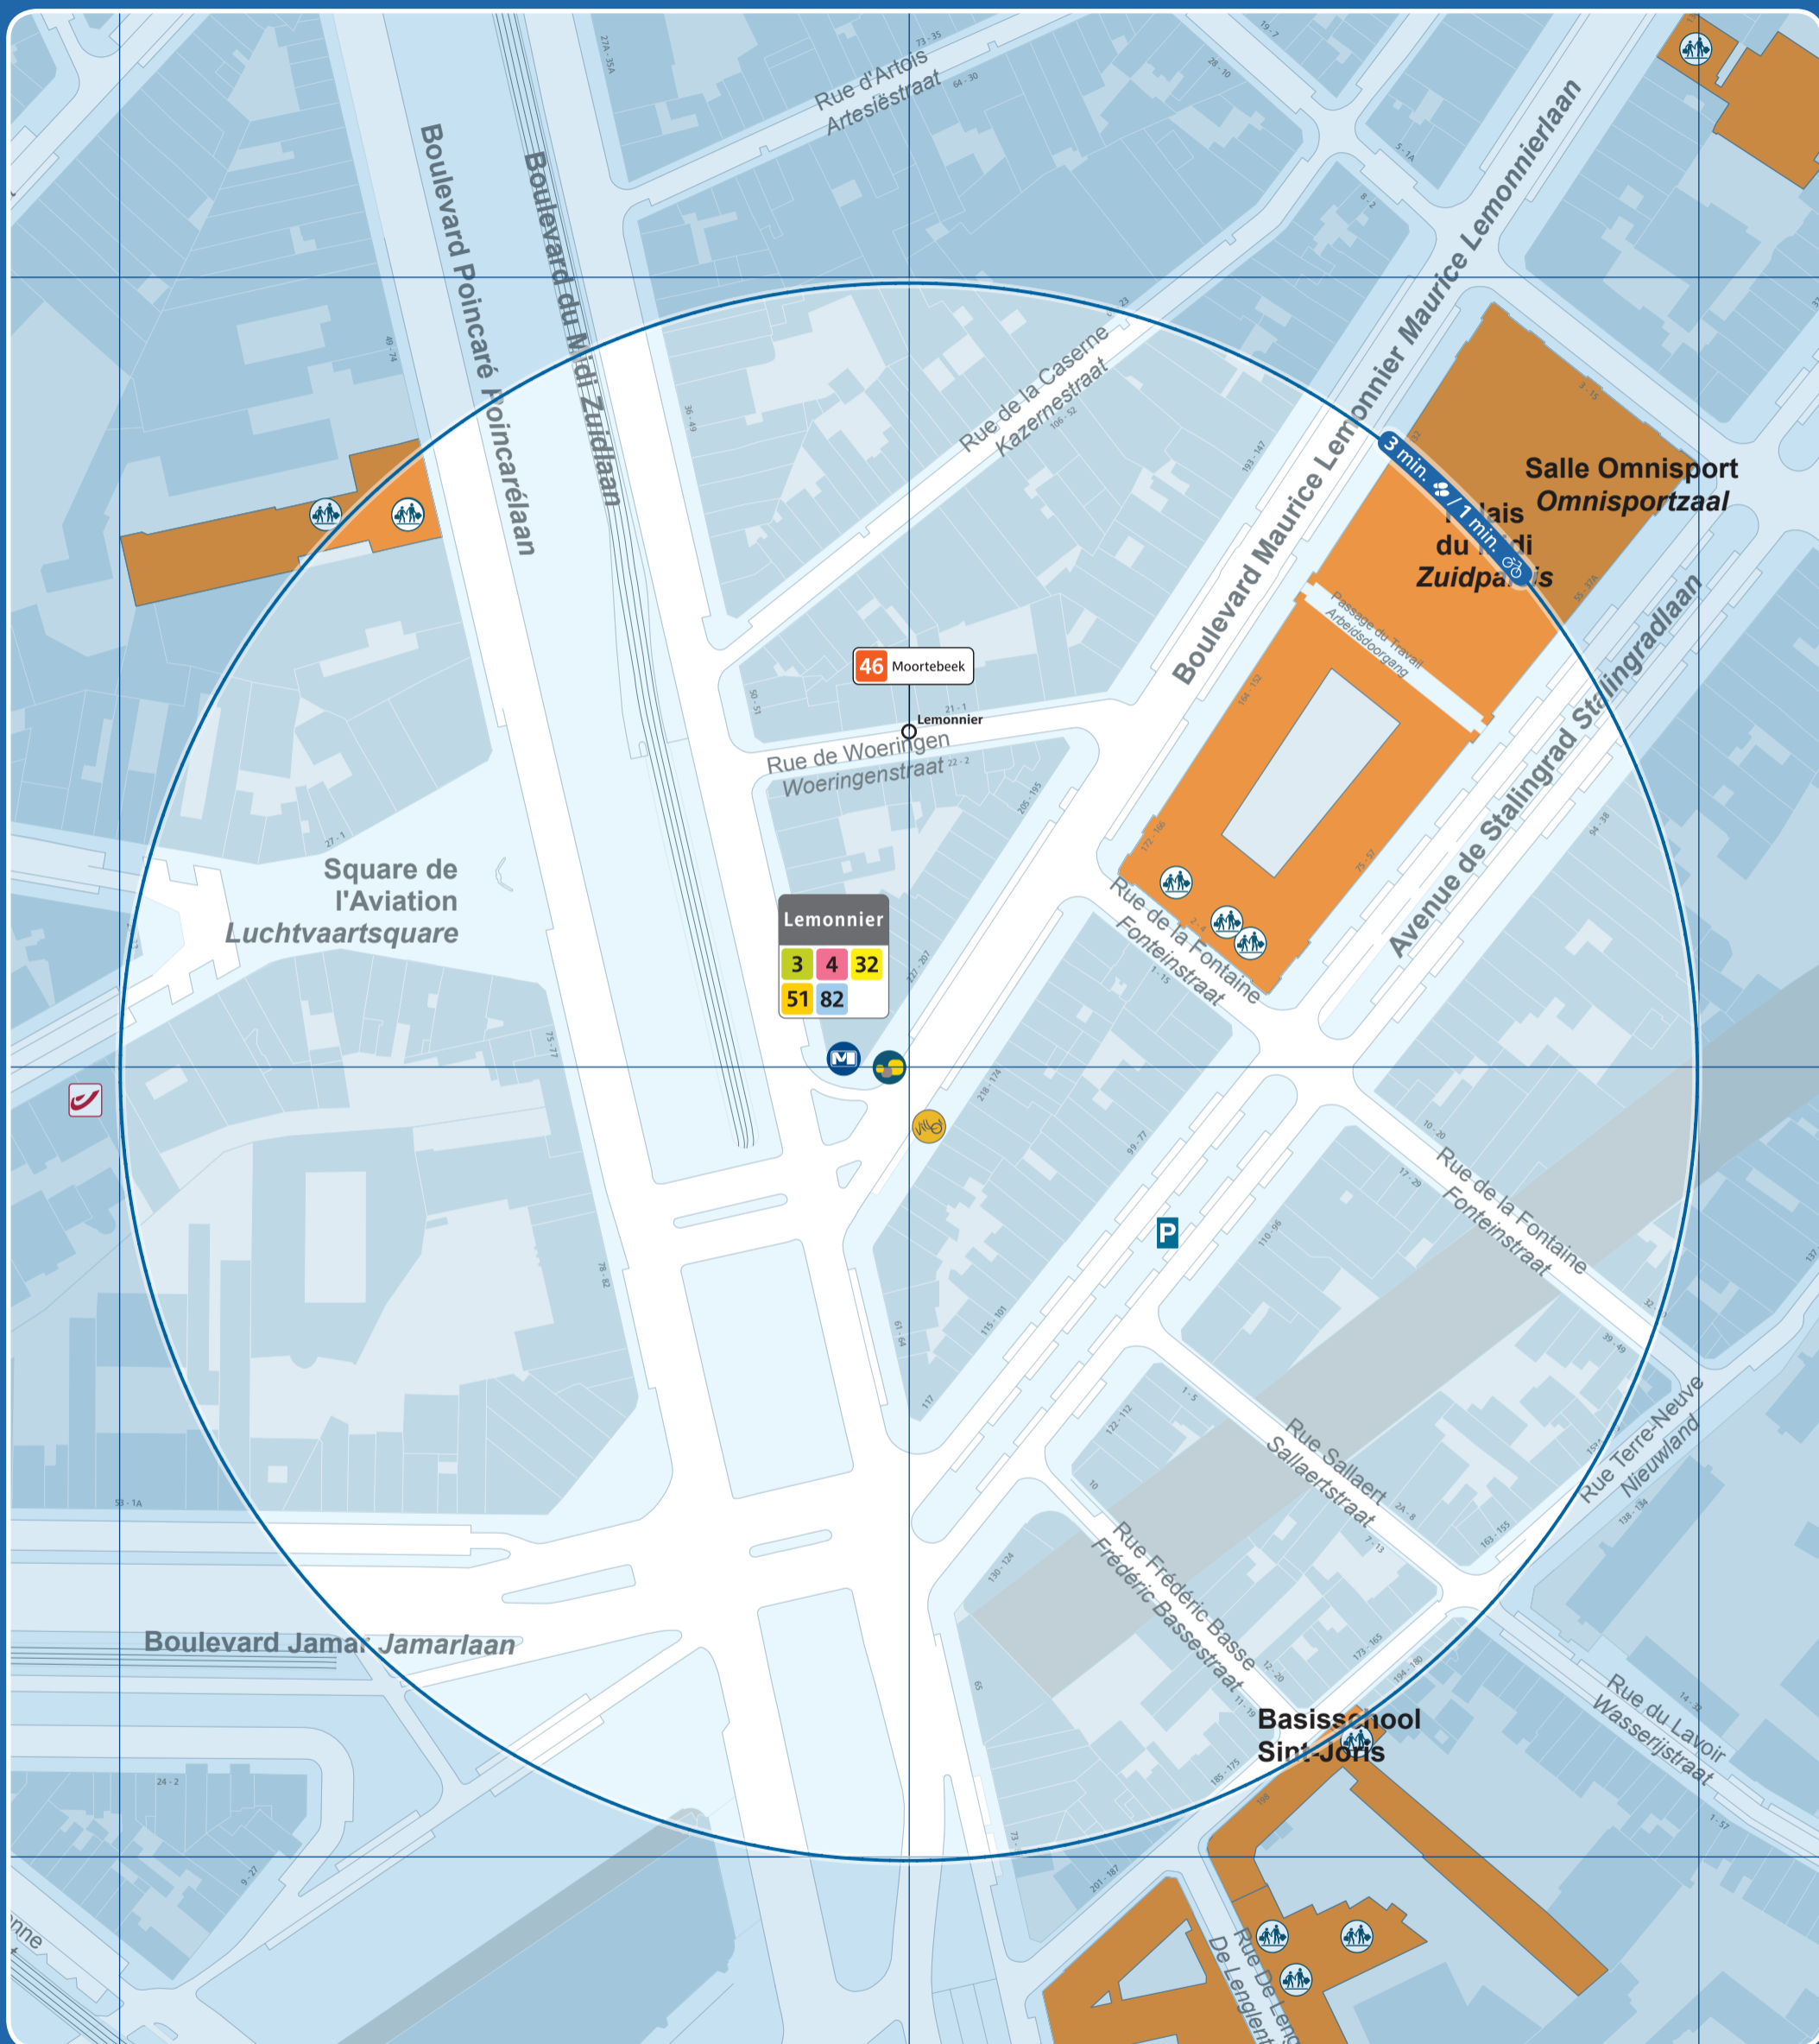

Lemonnier

Accès station et métro / Prémétro Toegang premetro / metrostation Entrance prémetro / metrostation	Ascenseur pour PMR Lift voor PBM Lift for the PRM	Arrêt de surface Bovengrondse halte Aboveground stop	Taxis	Parking public Openbare parking Public car park	Police Politie
Numéro de sortie Nummer uitgang Exit number	Automate de vente Verkoopautomaat Vending machine	Terminus ligne de surface Bovengrondse terminus Aboveground terminus	Taxis Collecto 23:00 - 06:00 02 / 800 36 36 www.collecto.org	Zone piétonne Voetgangerszone Pedestrian area	Maison communale Gemeentehuis Town hall
Accès par escalier Toegang via trappen Access by stairs	Point de vente Verkooppunten Sales point	Vélo partagé Fietsdelen Bicycle sharing	Gare ferroviaire Treinstation Railway station	Bureau de poste Postkantoor Post office	École School
Accès par escalator Toegang via roltrappen Access by escalators	Point de vente rapide Snelverkooppunt Rapid sales point	Voiture partagée Autodelen Car sharing	Parking vélo Fietsenstalling Bicycle parking place	Hôpital Ziekenhuis Hospital	