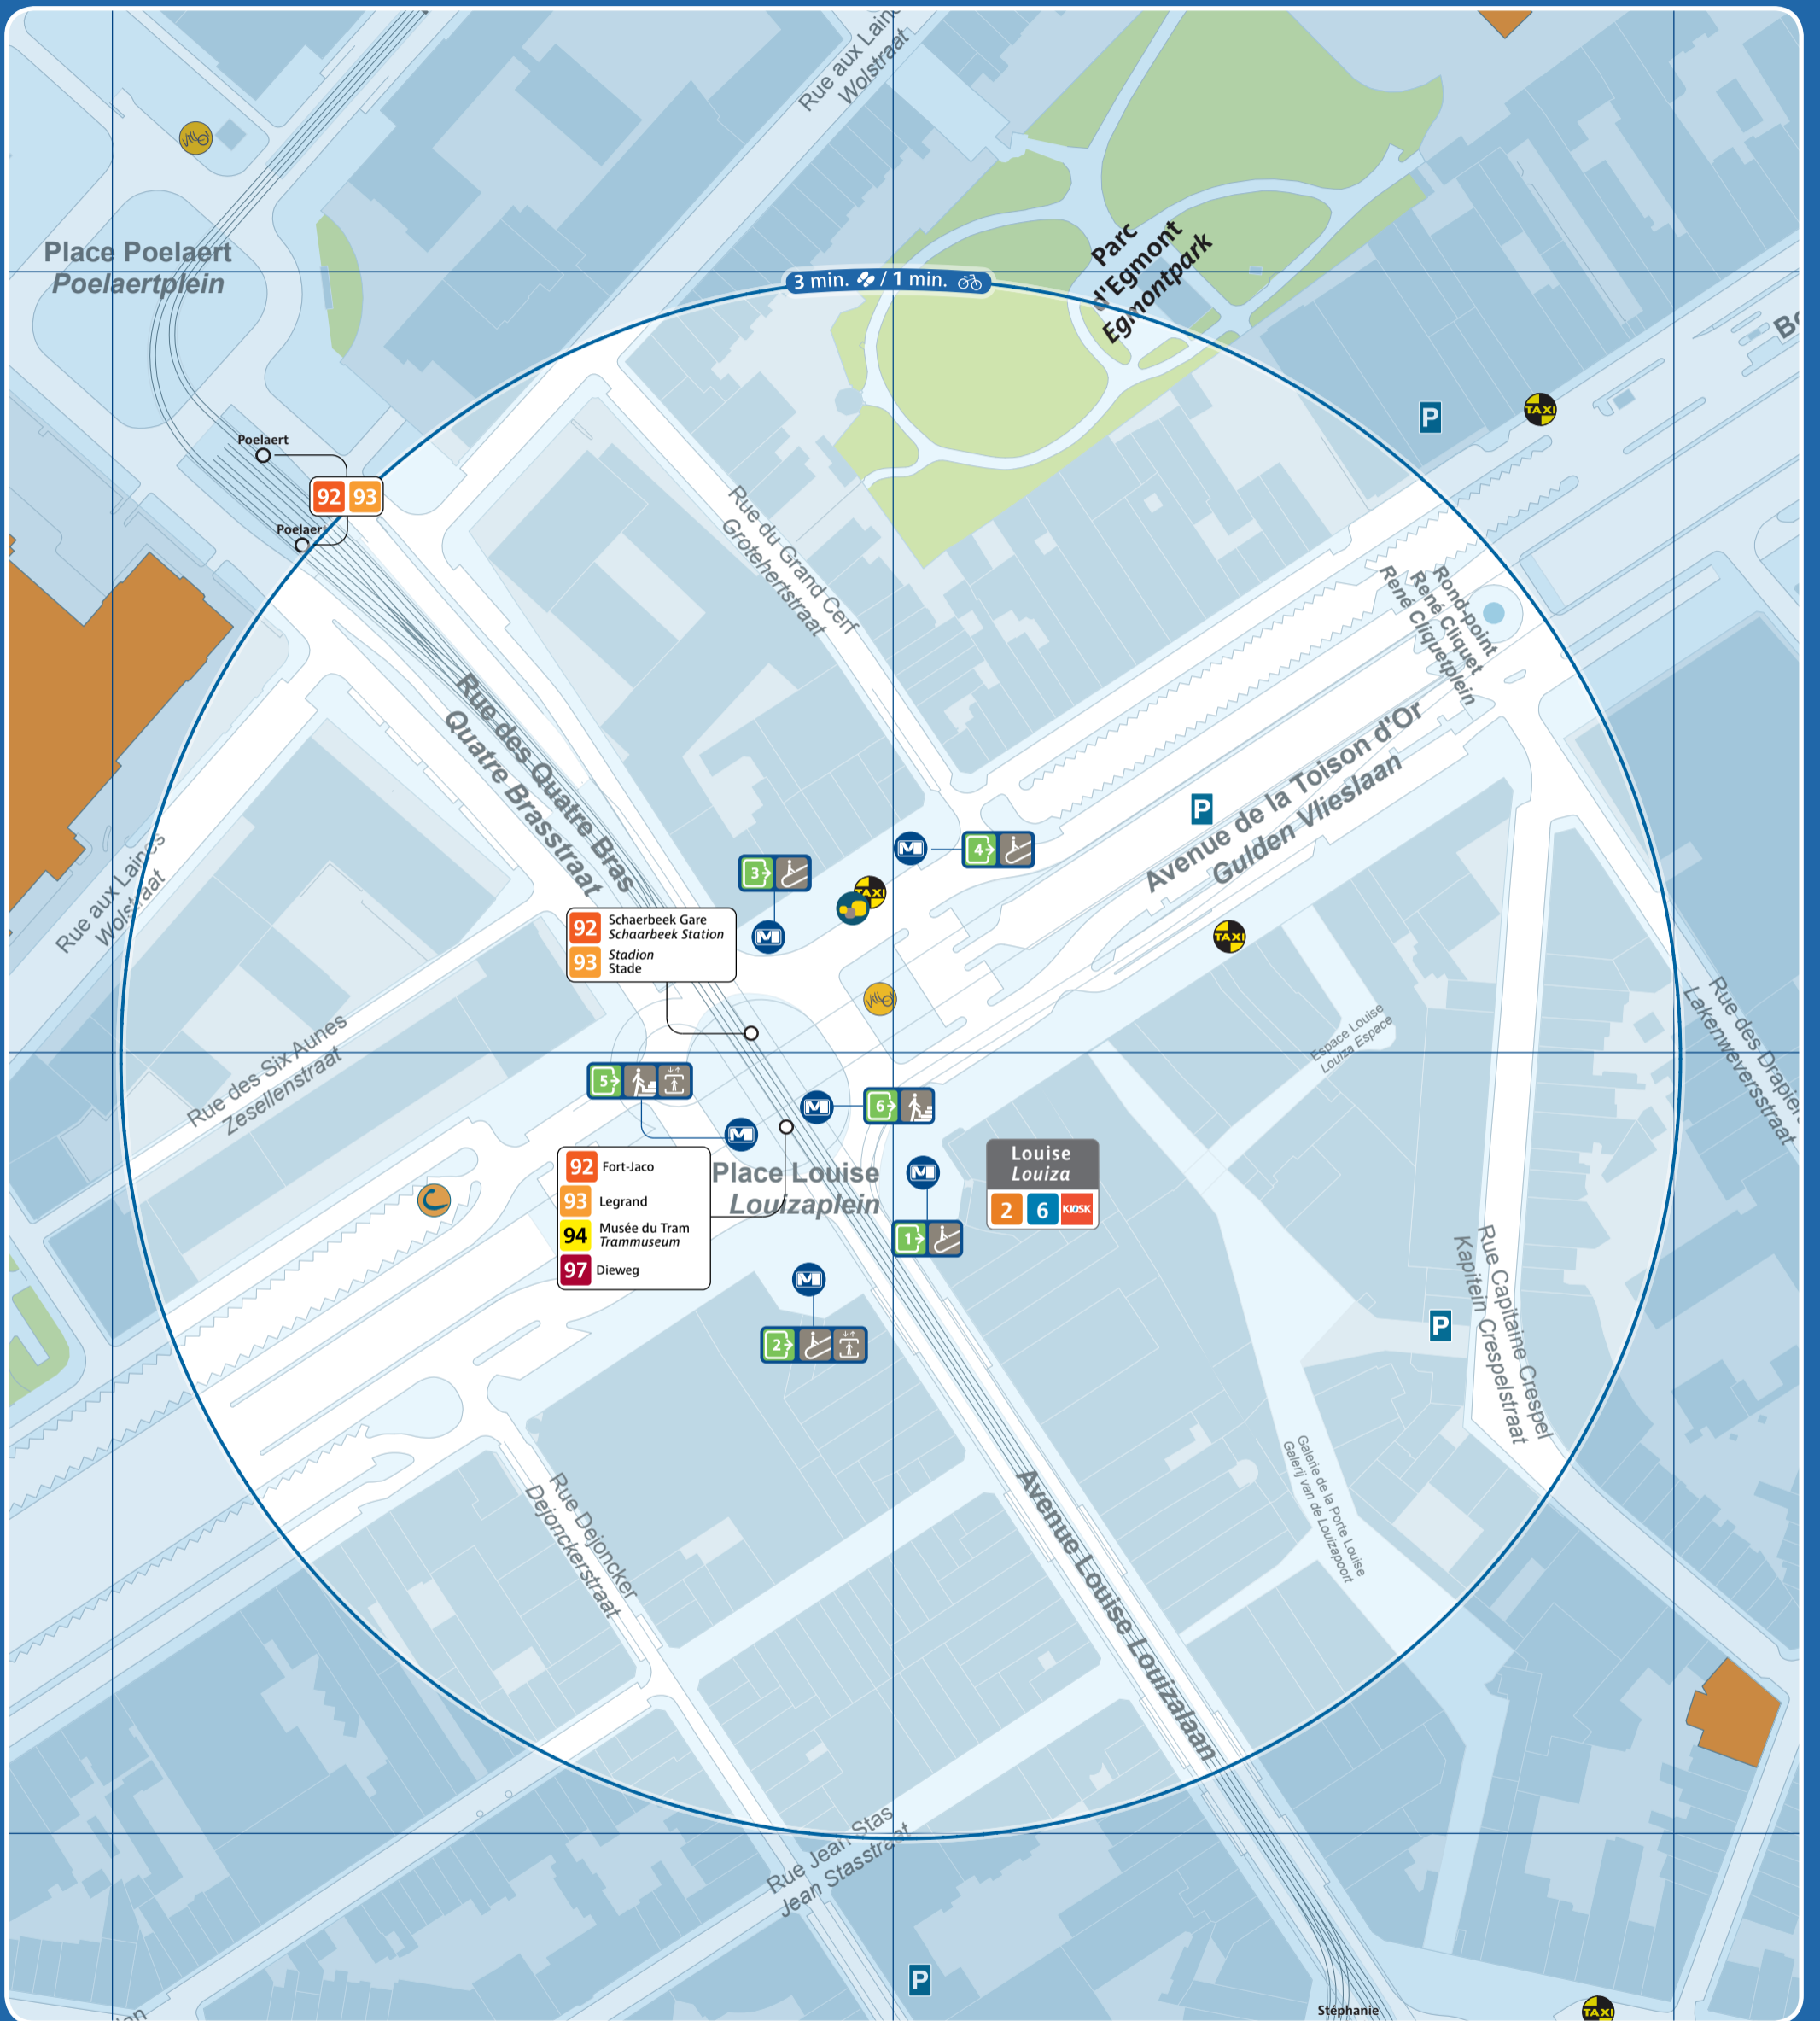

# Louise / Louiza

Accès station et métro / Prémétro Toegang premetro / metrostation Entrance prémetro / metrostation	Ascenseur pour PMR Lift voor PBM Lift for the PRM	Arrêt de surface Bovengrondse halte Aboveground stop	Taxis	Parking public Openbare parking Public car park	Police Politie
Numéro de sortie Nummer uitgang Exit number	Automate de vente Verkoopautomaat Vending machine	Terminus ligne de surface Bovengrondse terminus Aboveground terminus	Taxis Collecto 23:00 - 06:00 02 / 800 36 36 www.collecto.org	Zone piétonne Voetgangerszone Pedestrian area	Maison communale Gemeentehuis Town hall
Accès par escalier Toegang via trappen Access by stairs	Point de vente Verkooppunten Sales point	Vélo partagé Fietsdelen Bicycle sharing	Gare ferroviaire Treinstation Railway station	Bureau de poste Postkantoor Post office	École School
Accès par escalator Toegang via roltrappen Access by escalators	Point de vente rapide Snelverkooppunt Rapid sales point	Voiture partagée Autodelen Car sharing	Parking vélo Fietsstalling Bicycle parking place	Hôpital Ziekenhuis Hospital	