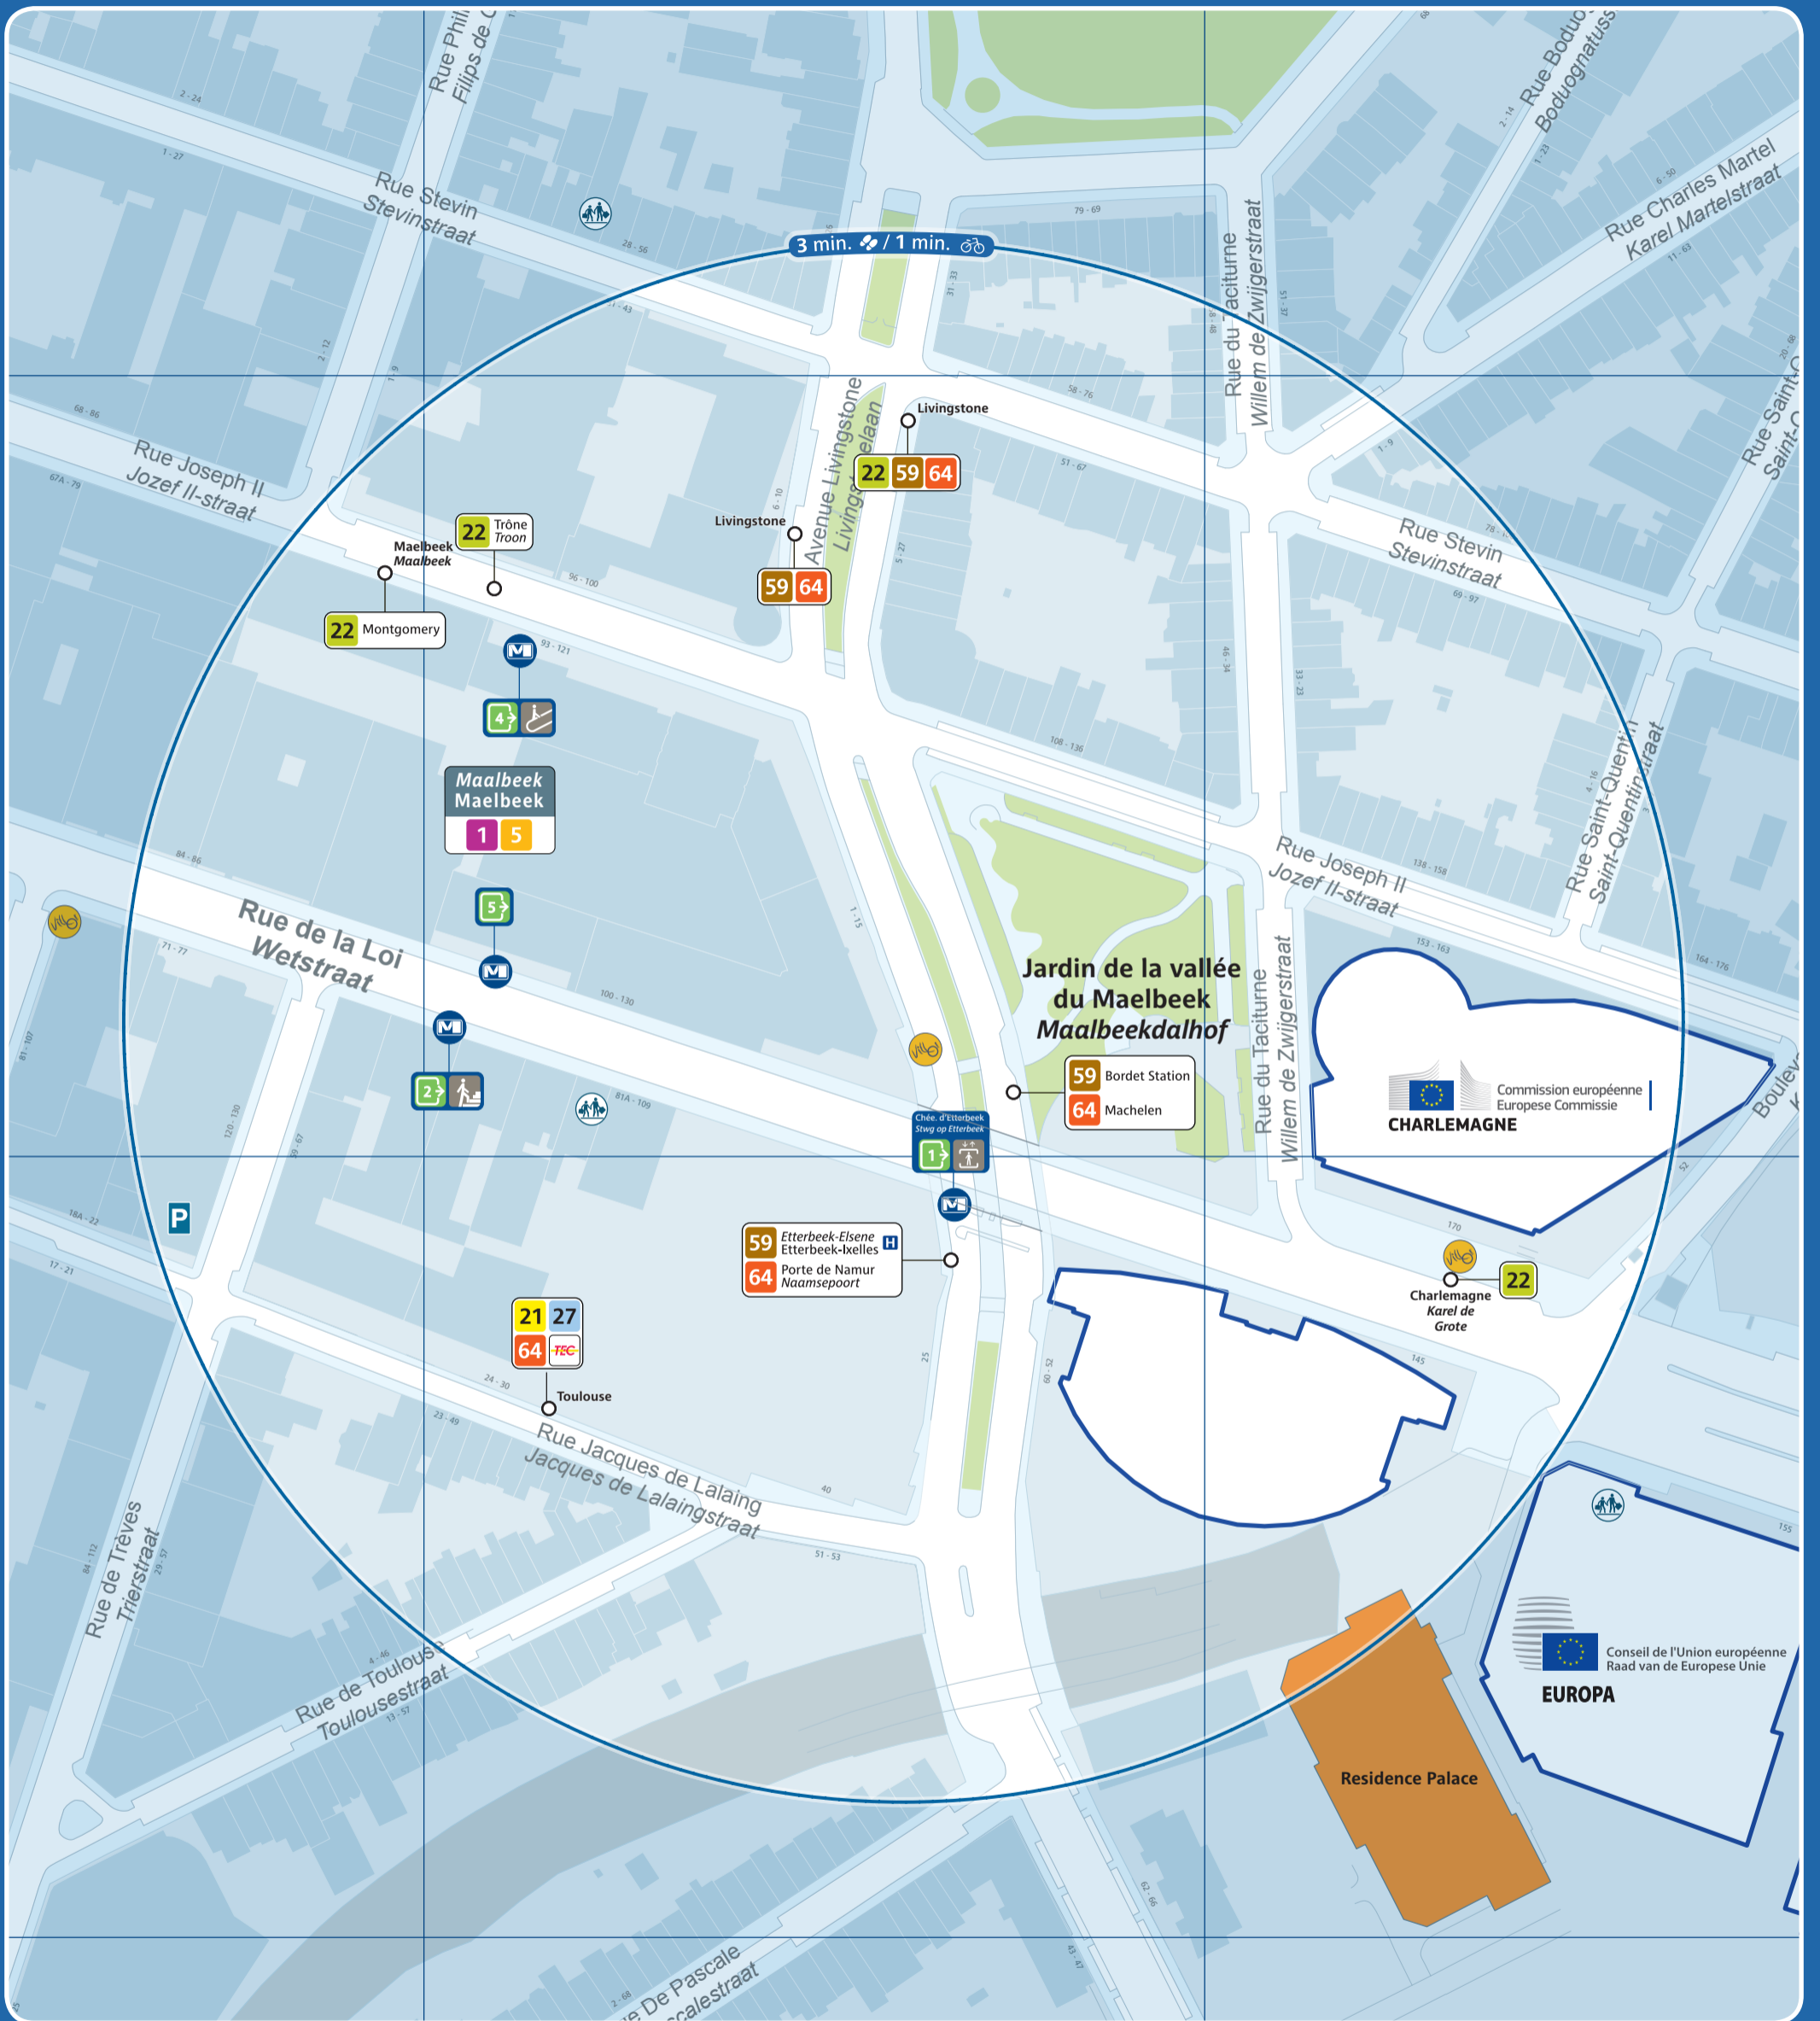

Maelbeek / Maalbeek

Accès station et métro / Prémétro Toegang premetro / metrostation Entrance prémetro / metrostation	Ascenseur pour PMR Lift voor PBM Lift for the PRM	Arrêt de surface Bovengrondse halte Aboveground stop	Taxis	Parking public Openbare parking Public car park	Police Politie
Numéro de sortie Nummer uitgang Exit number	Automate de vente Verkoopautomaat Vending machine	Terminus ligne de surface Bovengrondse terminus Aboveground terminus	Taxis Collecto 23:00 - 06:00 02 / 800 36 36 www.collecto.org	Zone piétonne Voetgangerszone Pedestrian area	Maison communale Gemeentehuis Town hall
Accès par escalier Toegang via trappen Access by stairs	Point de vente Verkooppunten Sales point	Vélo partagé Fietsdelen Bicycle sharing	Gare ferroviaire Treinstation Railway station	Bureau de poste Postkantoor Post office	École School
Accès par escalator Toegang via roltrappen Access by escalators	Point de vente rapide Snelverkooppunt Rapid sales point	Voiture partagée Autodelen Car sharing	Parking vélo Fietsstalling Bicycle parking place	Hôpital Ziekenhuis Hospital	