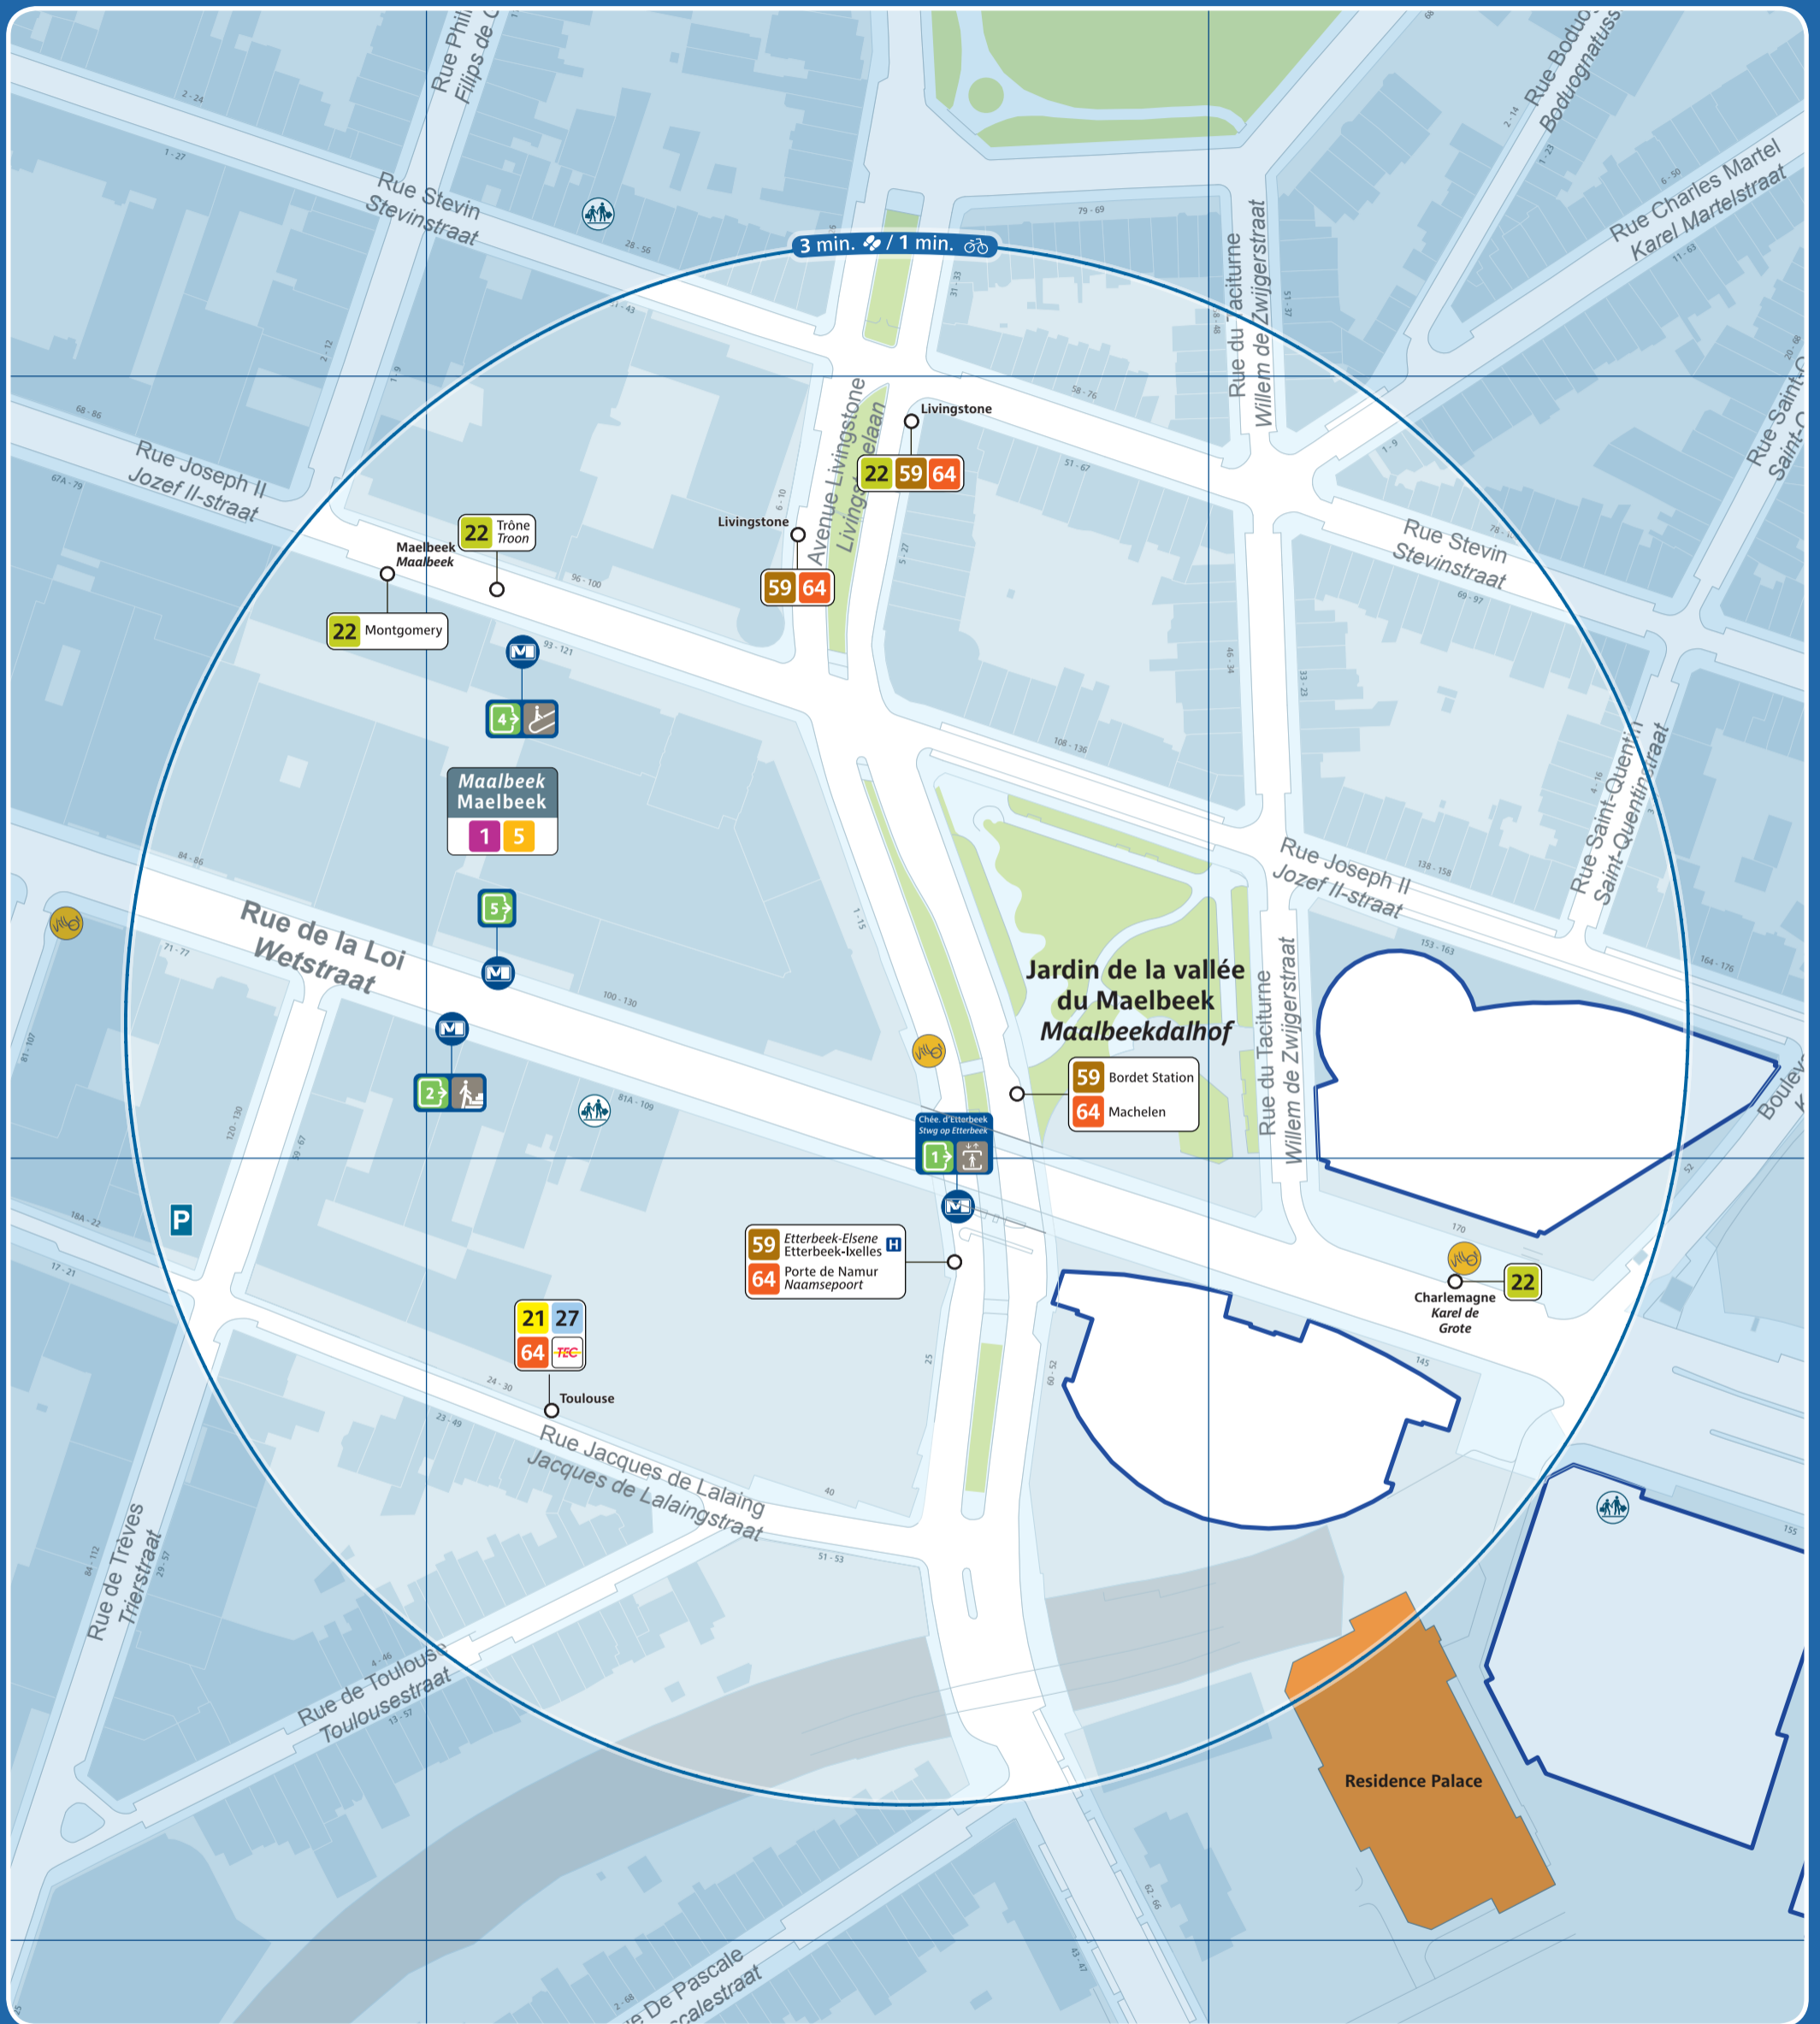

# Maelbeek / Maalbeek

Accès station et métro / Prémétro Toegang premetro / metrostation Entrance prémetro / metrostation	Ascenseur pour PMR Lift voor PBM Lift for the PRM	Arrêt de surface Bovengrondse halte Aboveground stop	Taxis	Parking public Openbare parking Public car park	Police Politie
Numéro de sortie Nummer uitgang Exit number	Automate de vente Verkoopautomaat Vending machine	Terminus ligne de surface Bovengrondse terminus Aboveground terminus	Taxis Collecto 23:00 - 06:00 02 / 800 36 36 www.collecto.org	Zone piétonne Voetgangerszone Pedestrian area	Maison communale Gemeentehuis Town hall
Accès par escalier Toegang via trappen Access by stairs	Point de vente Verkooppunten Sales point	Vélo partagé Fietsdelen Bicycle sharing	Gare ferroviaire Treinstation Railway station	Bureau de poste Postkantoor Post office	École School
Accès par escalator Toegang via roltrappen Access by escalators	Point de vente rapide Snelverkooppunt Rapid sales point	Voiture partagée Autodelen Car sharing	Parking vélo Fietsstalling Bicycle parking place	Hôpital Ziekenhuis Hospital	