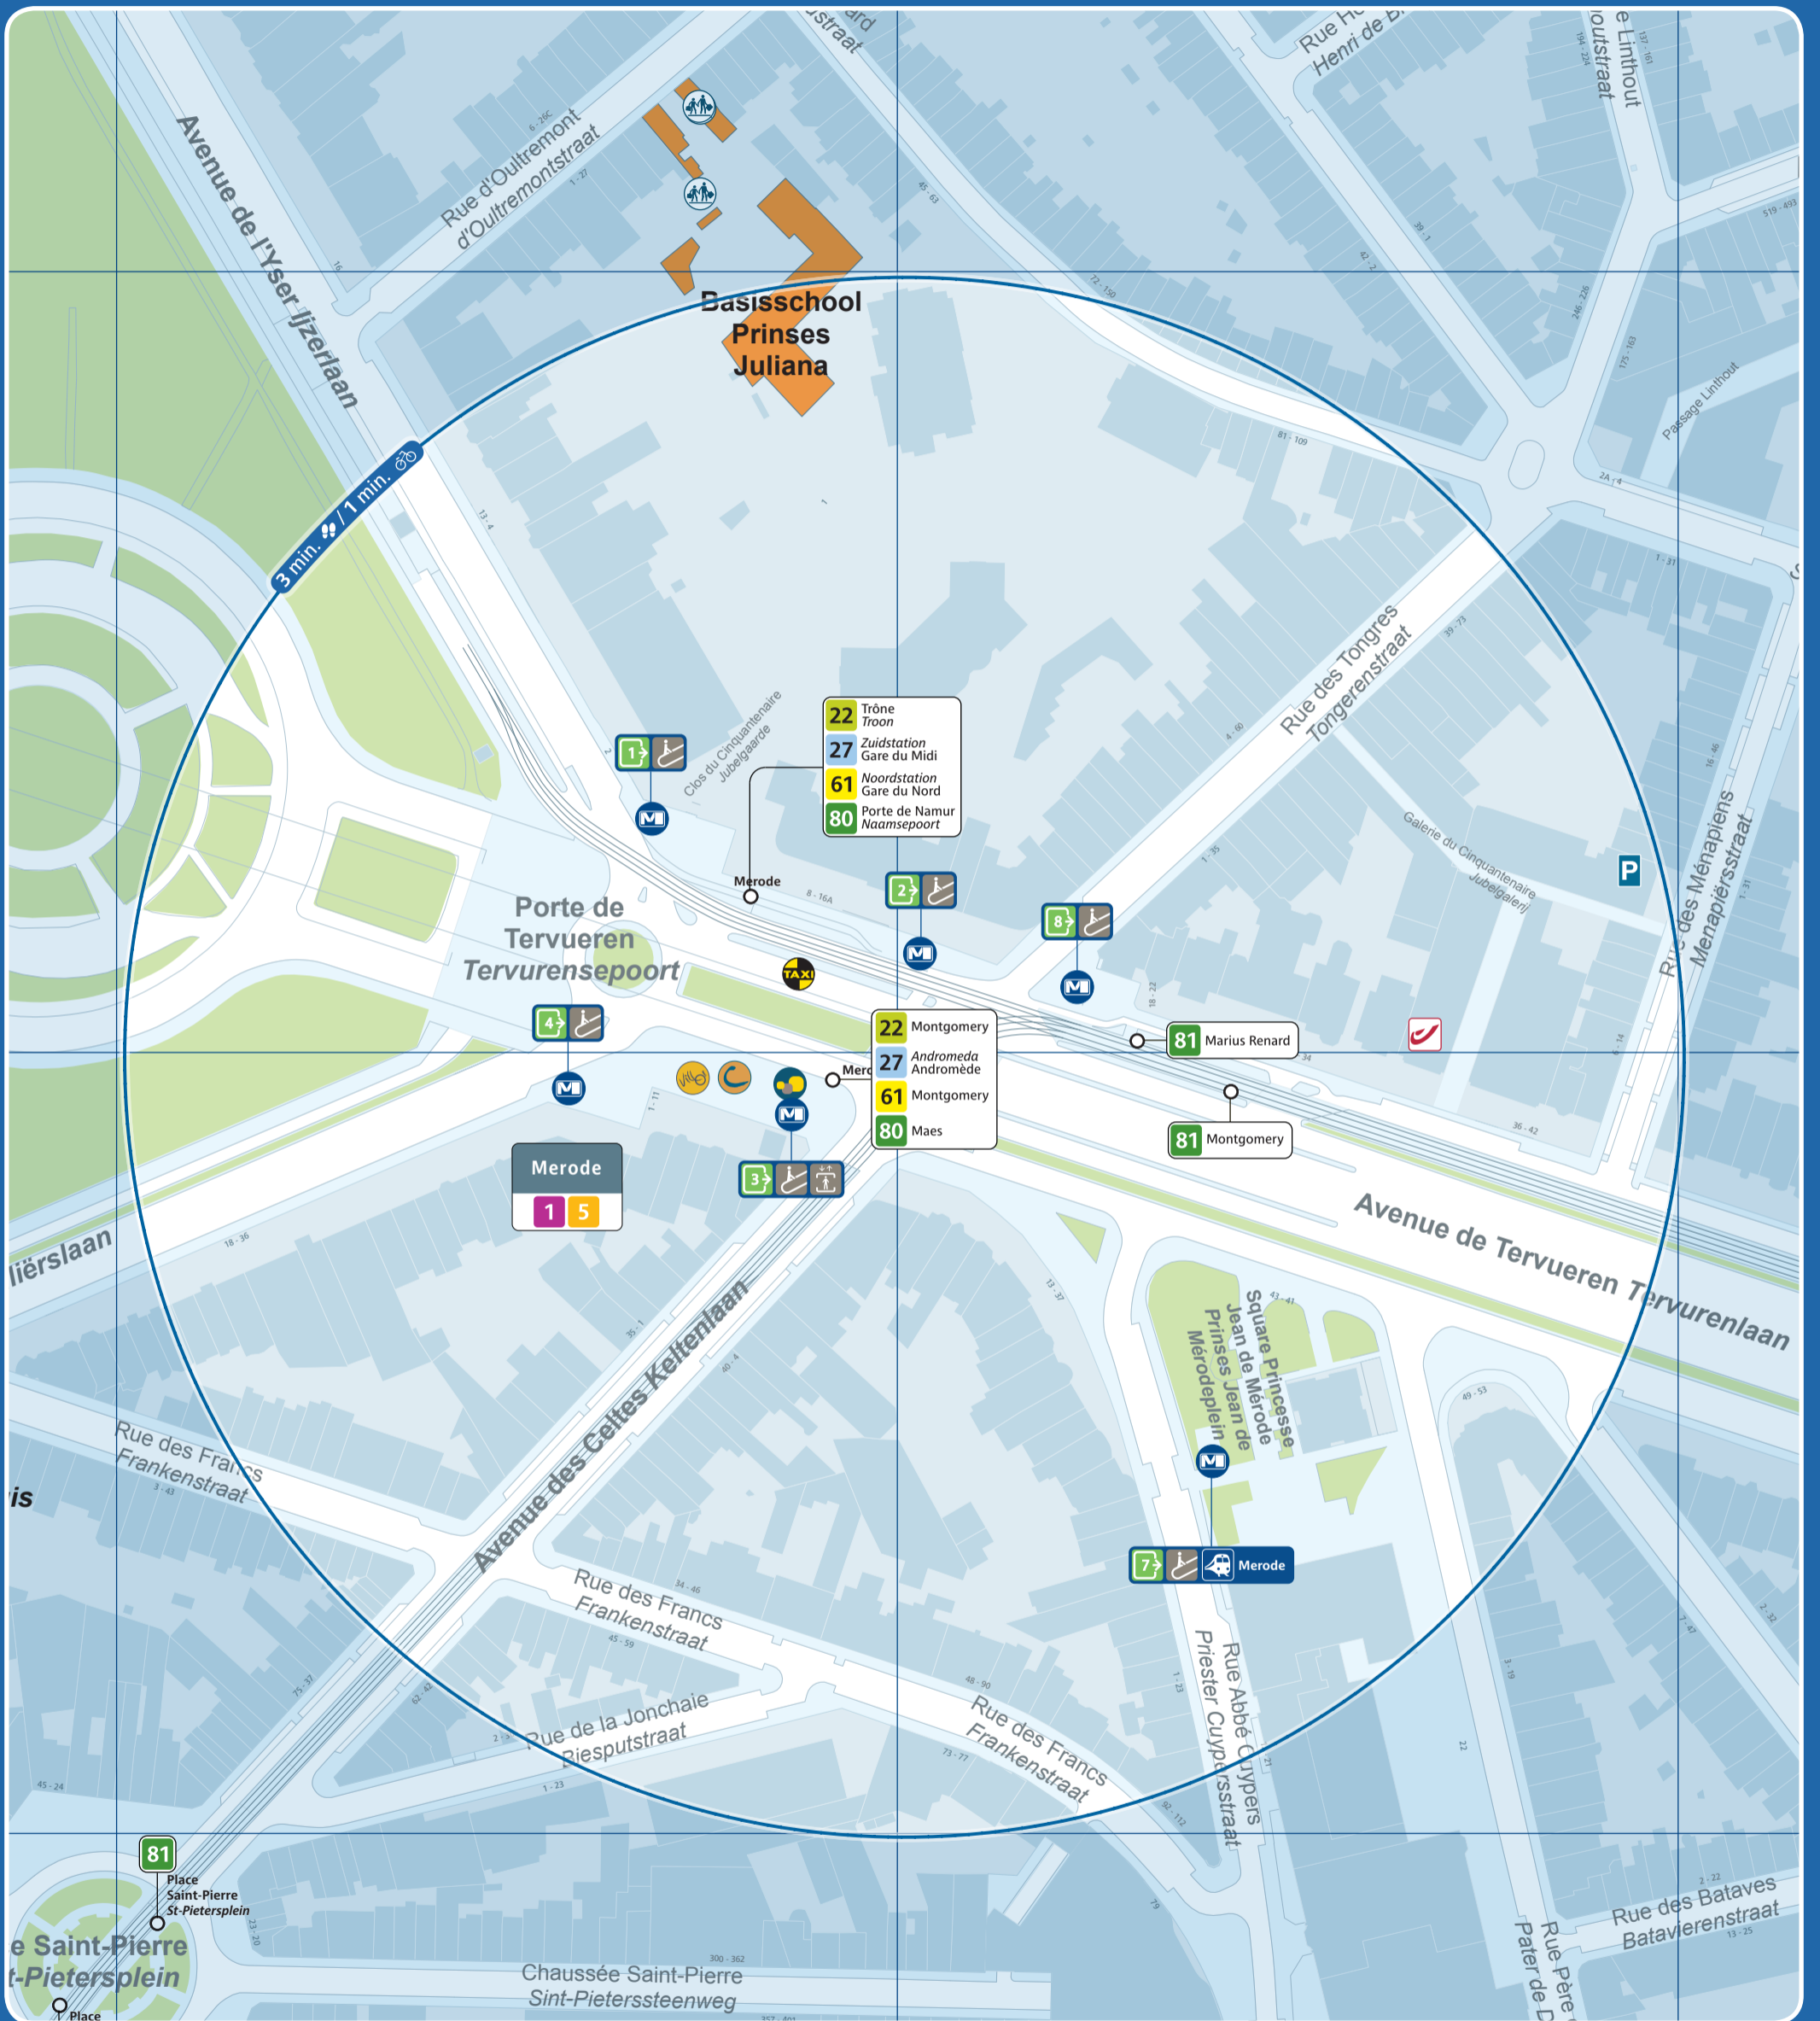

Merode

Accès station et métro / Prémétro Toegang premetro / metrostation Entrance prémetro / metrostation	Ascenseur pour PMR Lift voor PBM Lift for the PRM	Arrêt de surface Bovengrondse halte Aboveground stop	Taxis	Parking public Openbare parking Public car park	Police Politie
Numéro de sortie Nummer uitgang Exit number	Automate de vente Verkoopautomaat Vending machine	Terminus ligne de surface Bovengrondse terminus Aboveground terminus	Taxis Collecto 23:00 - 06:00 02 / 800 36 36 www.collecto.org	Zone piétonne Voetgangerszone Pedestrian area	Maison communale Gemeentehuis Town hall
Accès par escalier Toegang via trappen Access by stairs	Point de vente Verkooppunten Sales point	Vélo partagé Fietsdelen Bicycle sharing	Gare ferroviaire Treinstation Railway station	Bureau de poste Postkantoor Post office	École School
Accès par escalator Toegang via roltrappen Access by escalators	Point de vente rapide Snelverkooppunt Rapid sales point	Voiture partagée Autodelen Car sharing	Parking vélo Fietsstalling Bicycle parking place	Hôpital Ziekenhuis Hospital	