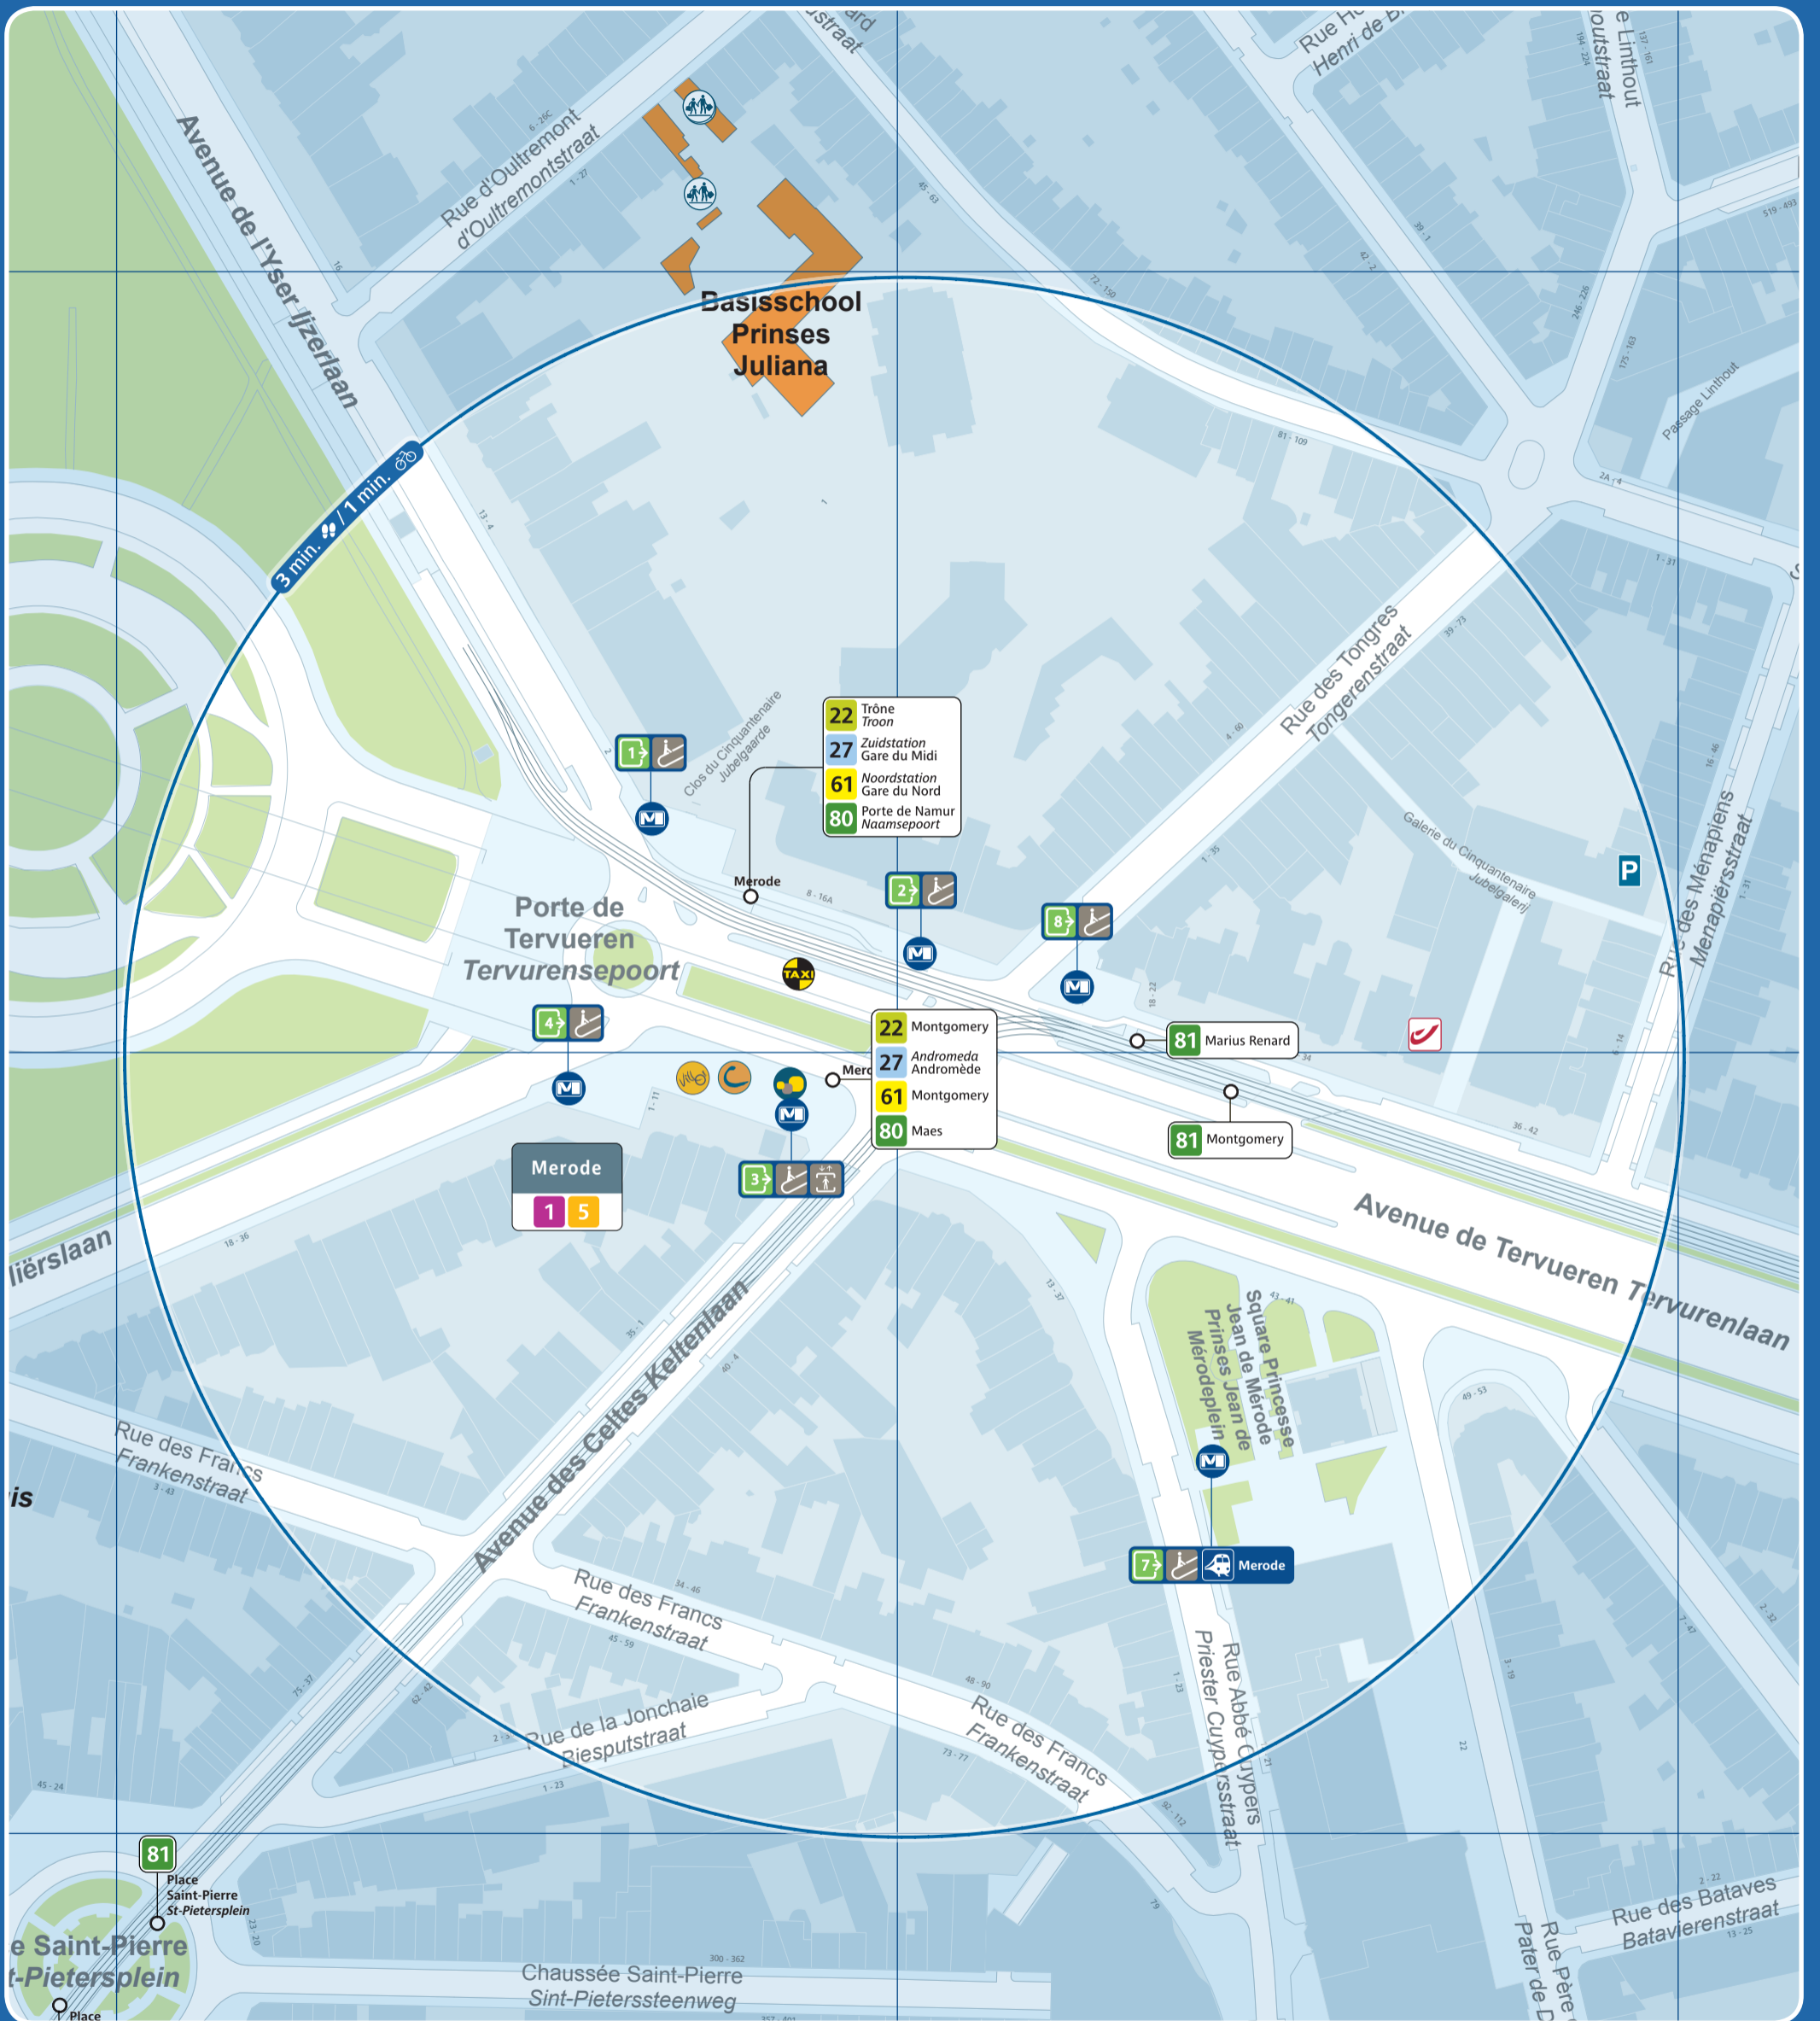

# Merode

Accès station et métro / Prémétro Toegang premetro / metrostation Entrance prémetro / metrostation	Ascenseur pour PMR Lift voor PBM Lift for the PRM	Arrêt de surface Bovengrondse halte Aboveground stop	Taxis	Parking public Openbare parking Public car park	Police Politie
Numéro de sortie Nummer uitgang Exit number	Automate de vente Verkoopautomaat Vending machine	Terminus ligne de surface Bovengrondse terminus Aboveground terminus	Taxis Collecto 23:00 - 06:00 02 / 800 36 36 www.collecto.org	Zone piétonne Voetgangerszone Pedestrian area	Maison communale Gemeentehuis Town hall
Accès par escalier Toegang via trappen Access by stairs	Point de vente Verkooppunten Sales point	Vélo partagé Fietsdelen Bicycle sharing	Gare ferroviaire Treinstation Railway station	Bureau de poste Postkantoor Post office	École School
Accès par escalator Toegang via roltrappen Access by escalators	Point de vente rapide Snelverkooppunt Rapid sales point	Voiture partagée Autodelen Car sharing	Parking vélo Fietsstalling Bicycle parking place	Hôpital Ziekenhuis Hospital	