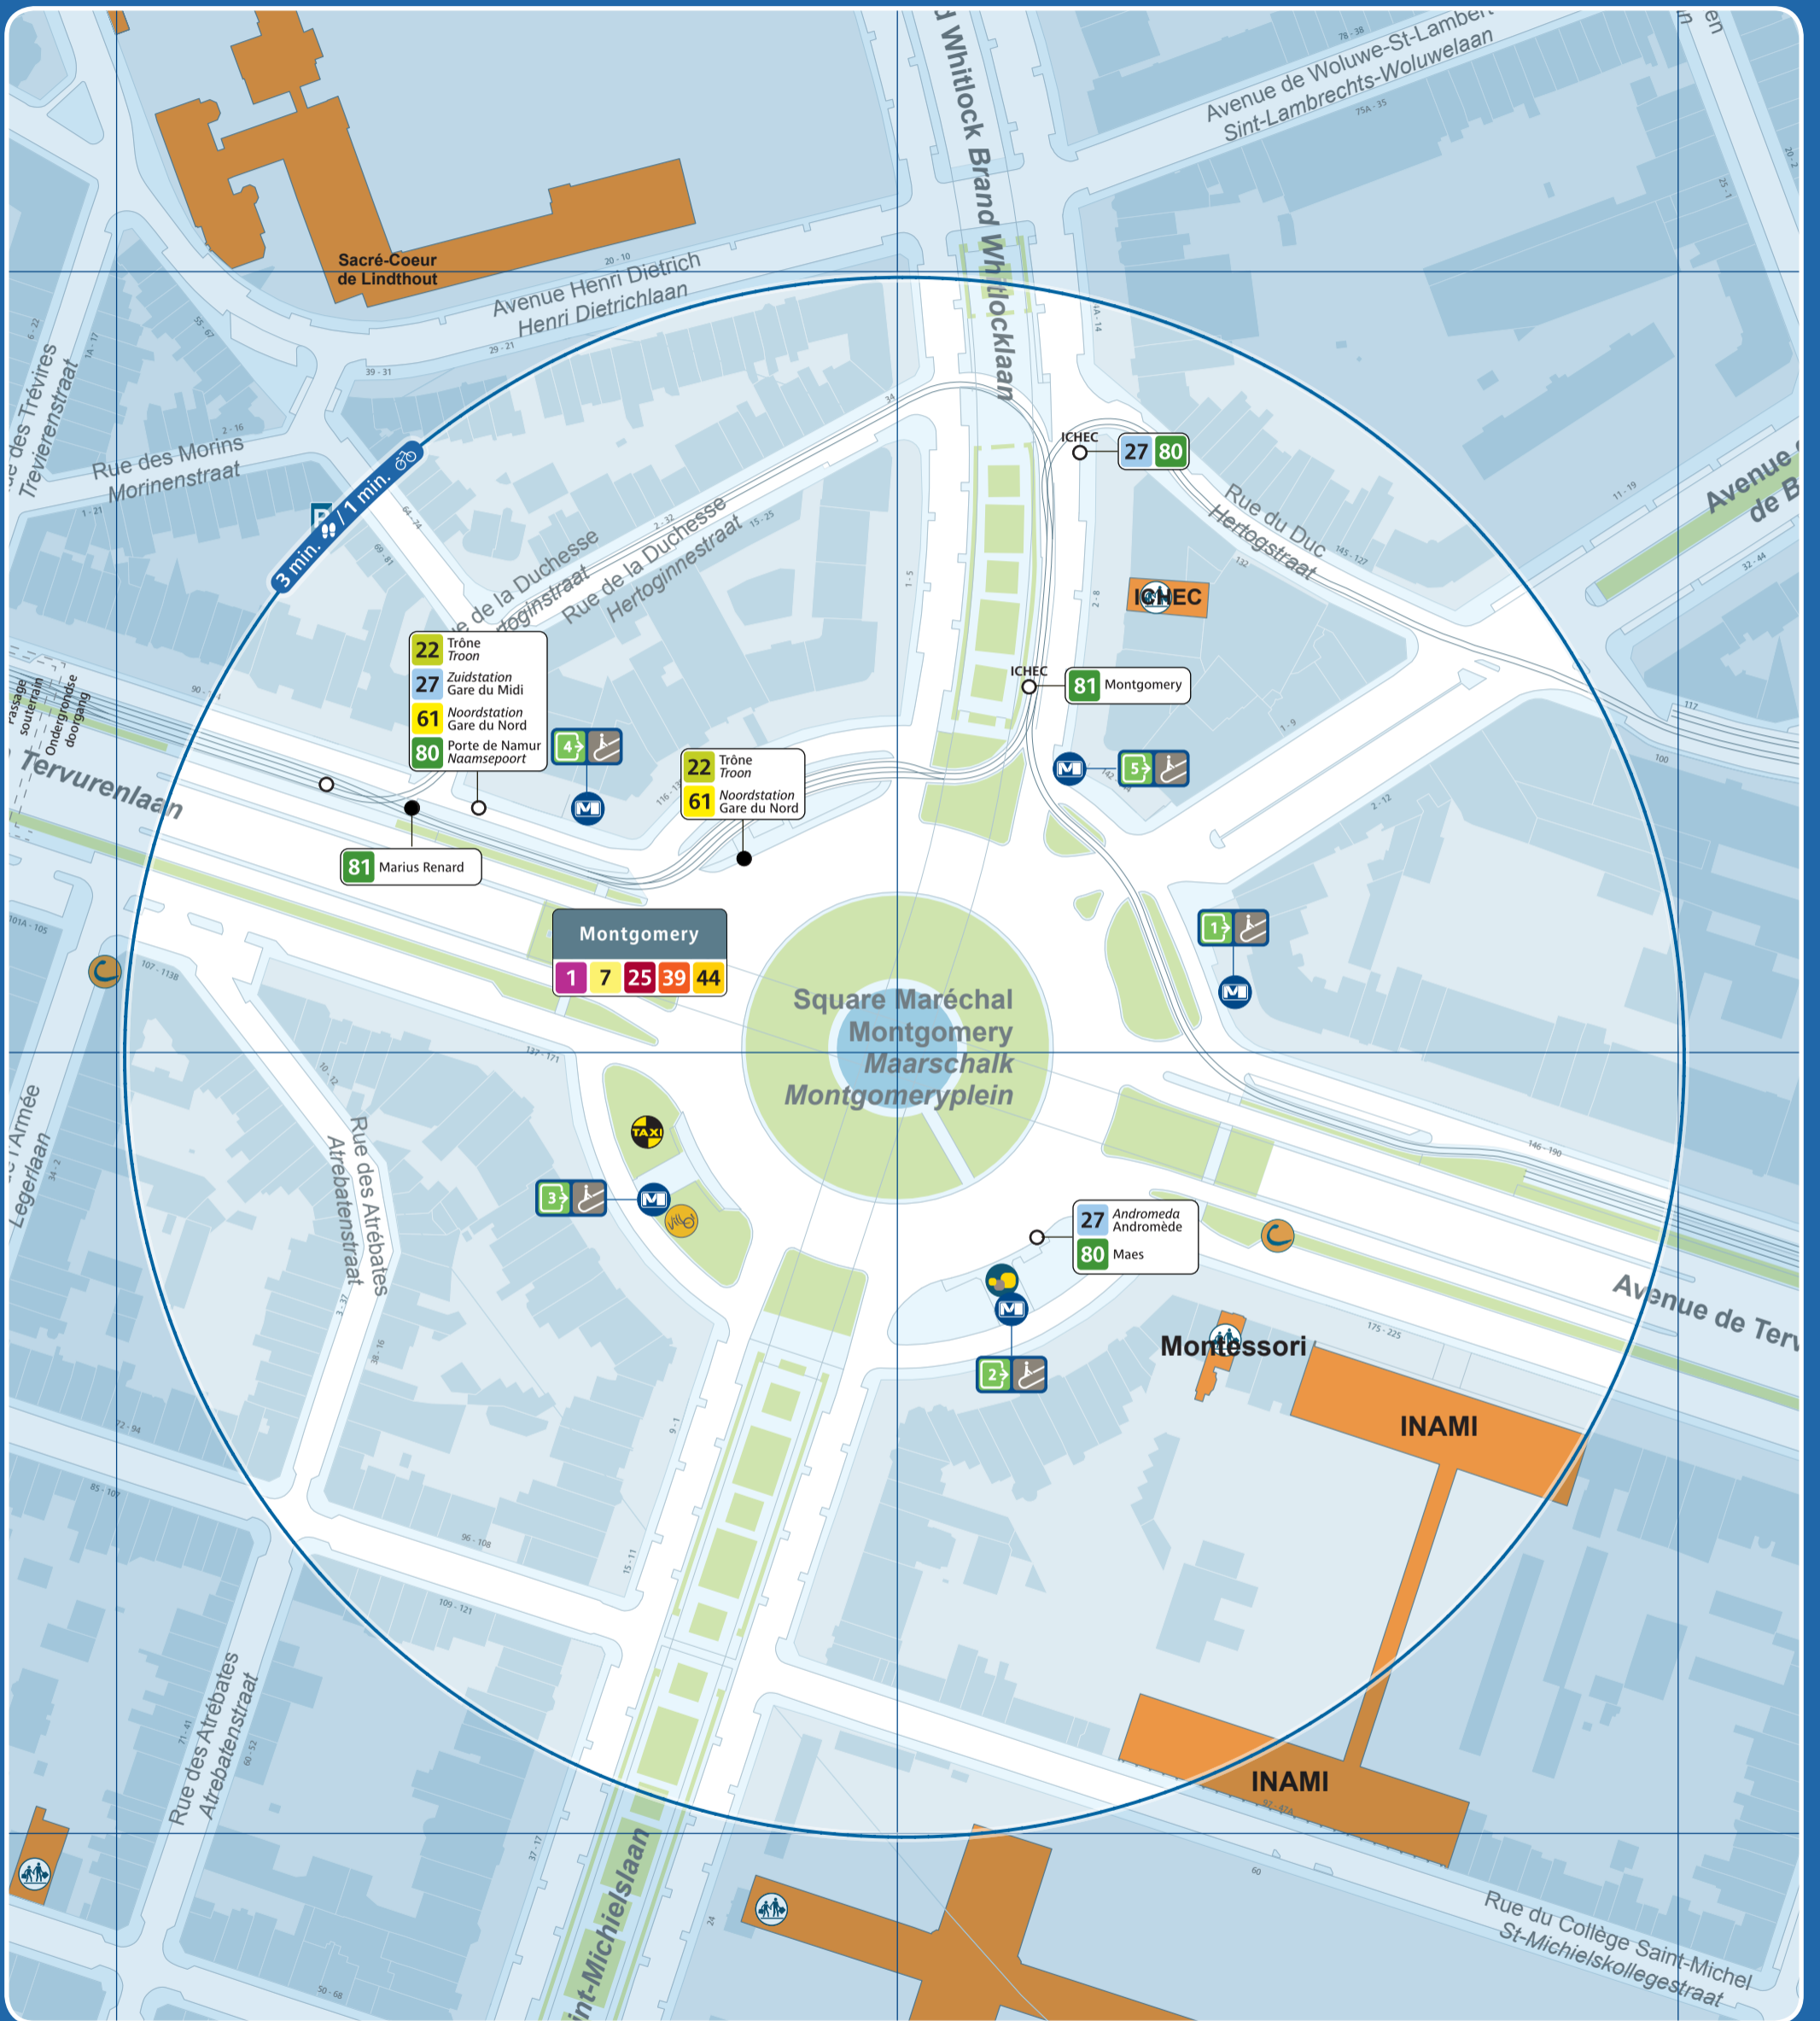

Montgomery

Accès station et métro / Prémétro Toegang premetro / metrostation Entrance prémetro / metrostation	Ascenseur pour PMR Lift voor PBM Lift for the PRM	Arrêt de surface Bovengrondse halte Aboveground stop	Taxis	Parking public Openbare parking Public car park	Police Politie
Numéro de sortie Nummer uitgang Exit number	Automate de vente Verkoopautomaat Vending machine	Terminus ligne de surface Bovengrondse terminus Aboveground terminus	Taxis Collecto 23:00 - 06:00 02 / 800 36 36 www.collecto.org	Zone piétonne Voetgangerszone Pedestrian area	Maison communale Gemeentehuis Town hall
Accès par escalier Toegang via trappen Access by stairs	Point de vente Verkooppunten Sales point	Vélo partagé Fietsdelen Bicycle sharing	Gare ferroviaire Treinstation Railway station	Bureau de poste Postkantoor Post office	École School
Accès par escalator Toegang via roltrappen Access by escalators	Point de vente rapide Snelverkooppunt Rapid sales point	Voiture partagée Autodelen Car sharing	Parking vélo Fietsenstalling Bicycle parking place	Hôpital Ziekenhuis Hospital	