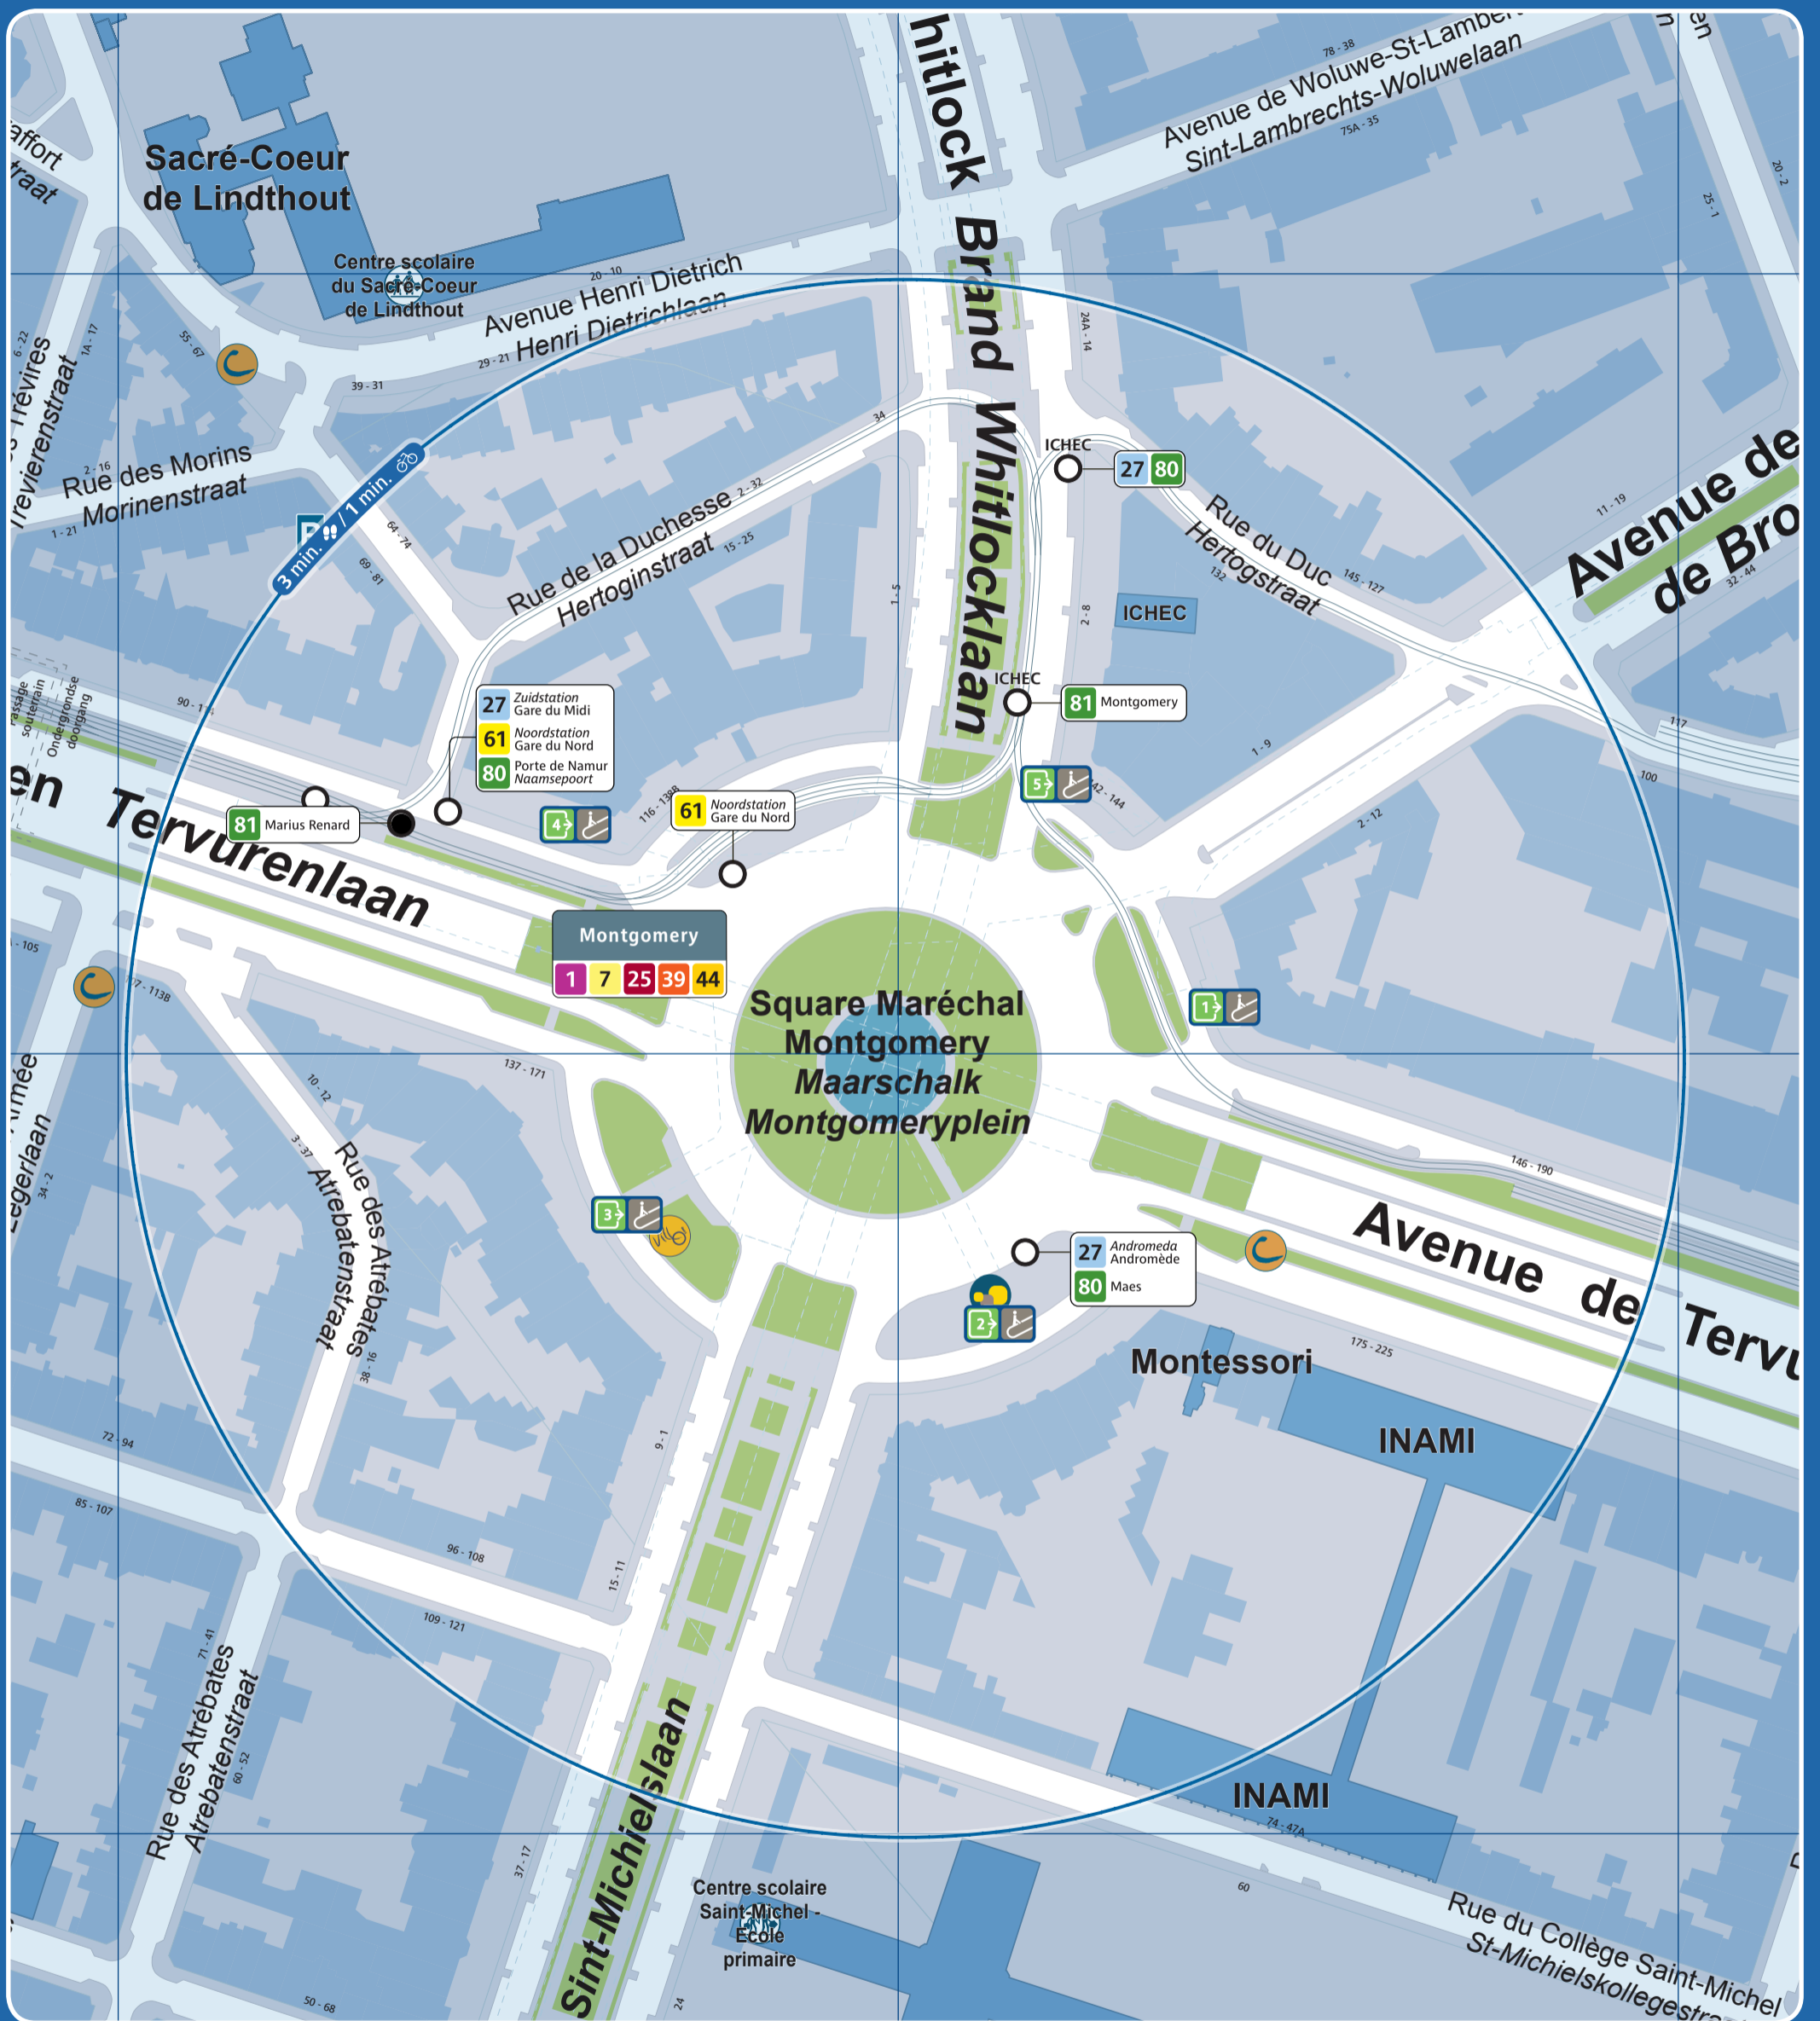

Montgomery

	Accès station et métro / Prémétro Toegang premetro / metrostation Entrance prémetro / metrostation		Ascenseur pour PMR Lift voor PBM Lift for the PRM		Arrêt de surface Bovengrondse halte Aboveground stop		Taxis		Parking public Openbare parking Public car park		Police Politie
	Numéro de sortie Nummer uitgang Exit number		Automate de vente Verkoopautomaat Vending machine		Terminus ligne de surface Bovengrondse terminus Aboveground terminus		Taxis Collecto 23:00 - 06:00 02 / 800 36 36 www.collecto.org		Zone piétonne Voetgangerszone Pedestrian area		Maison communale Gemeentehuis Town hall
	Accès par escalier Toegang via trappen Access by stairs		Point de vente Verkooppunten Sales point		Vélo partagé Fietsdelen Bicycle sharing		Gare ferroviaire Treinstation Railway station		Bureau de poste Postkantoor Post office		École School
	Accès par escalator Toegang via roltrappen Access by escalators		Point de vente rapide Snelverkooppunt Rapid sales point		Voiture partagée Autodelen Car sharing		Parking vélo Fietsenstalling Bicycle parking place		Hôpital Ziekenhuis Hospital		