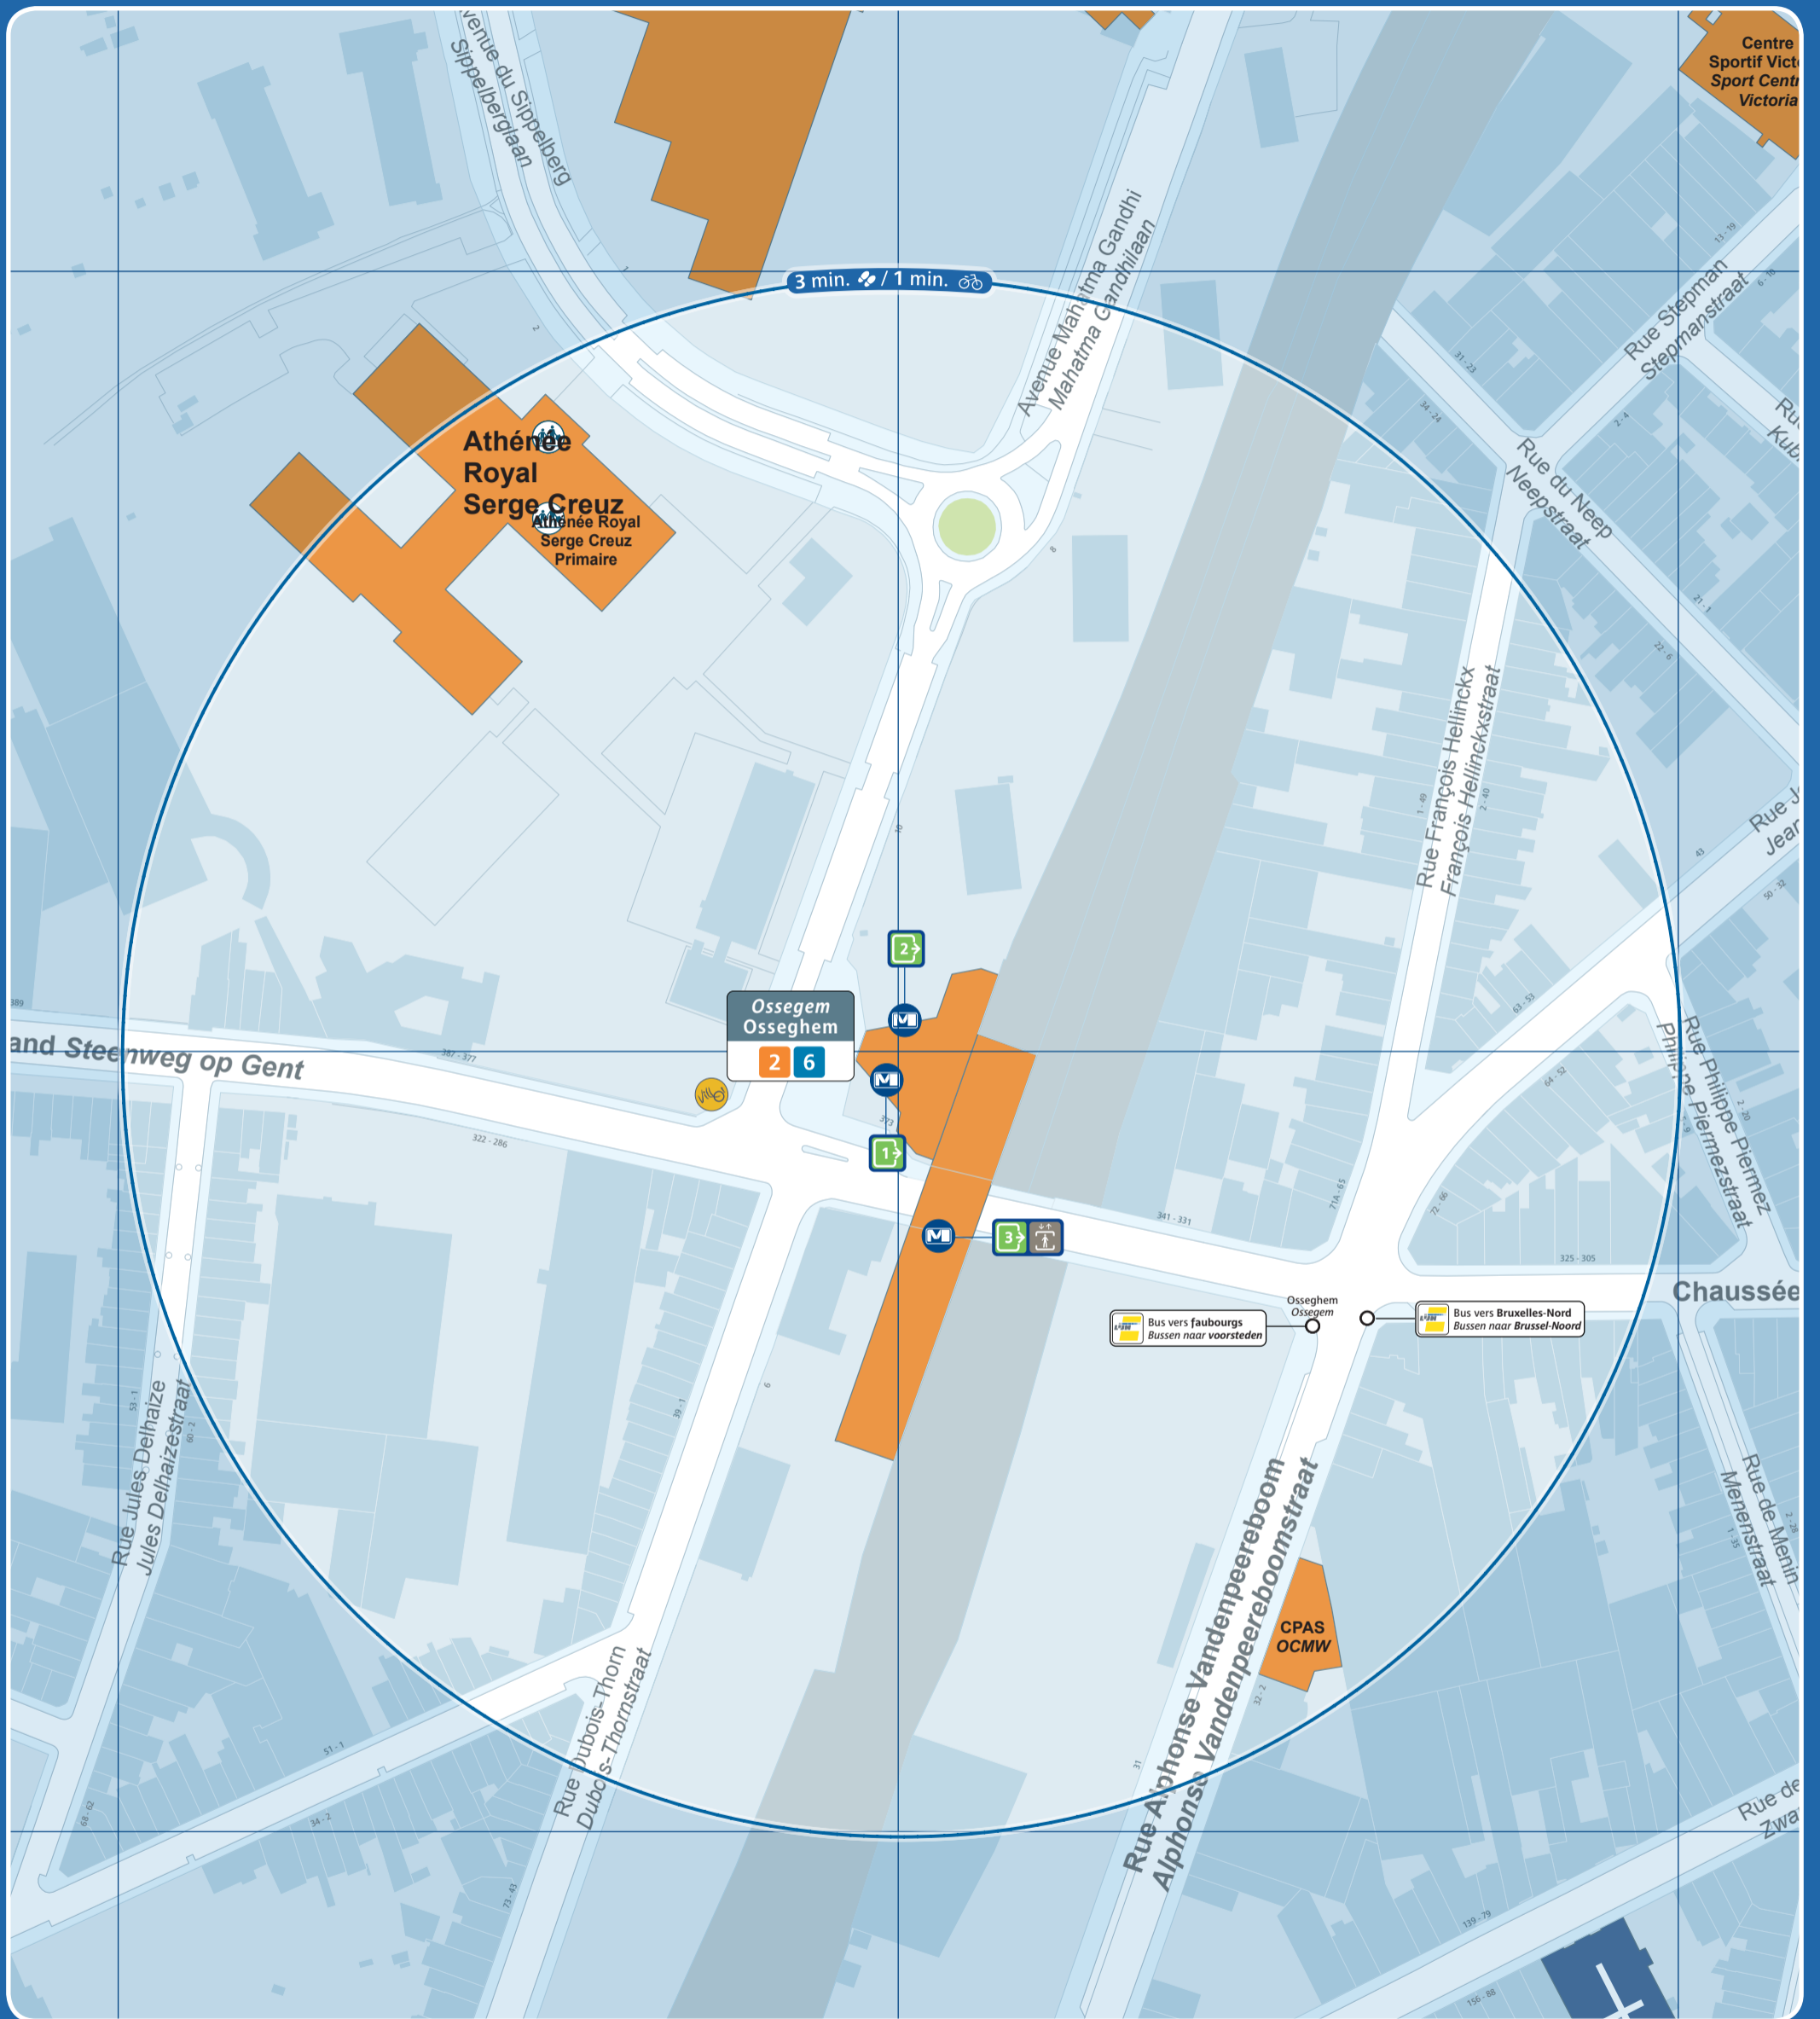

Osseghem / Ossegem

Accès station et métro / Prémétro Toegang premetro / metrostation Entrance prémetro / metrostation	Ascenseur pour PMR Lift voor PBM Lift for the PRM	Arrêt de surface Bovengrondse halte Aboveground stop	Taxis	Parking public Openbare parking Public car park	Police Politie
Numéro de sortie Nummer uitgang Exit number	Automate de vente Verkoopautomaat Vending machine	Terminus ligne de surface Bovengrondse terminus Aboveground terminus	Taxis Collecto 23:00 - 06:00 02 / 800 36 36 www.collecto.org	Zone piétonne Voetgangerszone Pedestrian area	Maison communale Gemeentehuis Town hall
Accès par escalier Toegang via trappen Access by stairs	Point de vente Verkooppunten Sales point	Vélo partagé Fietsdelen Bicycle sharing	Gare ferroviaire Treinstation Railway station	Bureau de poste Postkantoor Post office	École School
Accès par escalator Toegang via roltrappen Access by escalators	Point de vente rapide Snelverkooppunt Rapid sales point	Voiture partagée Autodelen Car sharing	Parking vélo Fietsstalling Bicycle parking place	Hôpital Ziekenhuis Hospital	