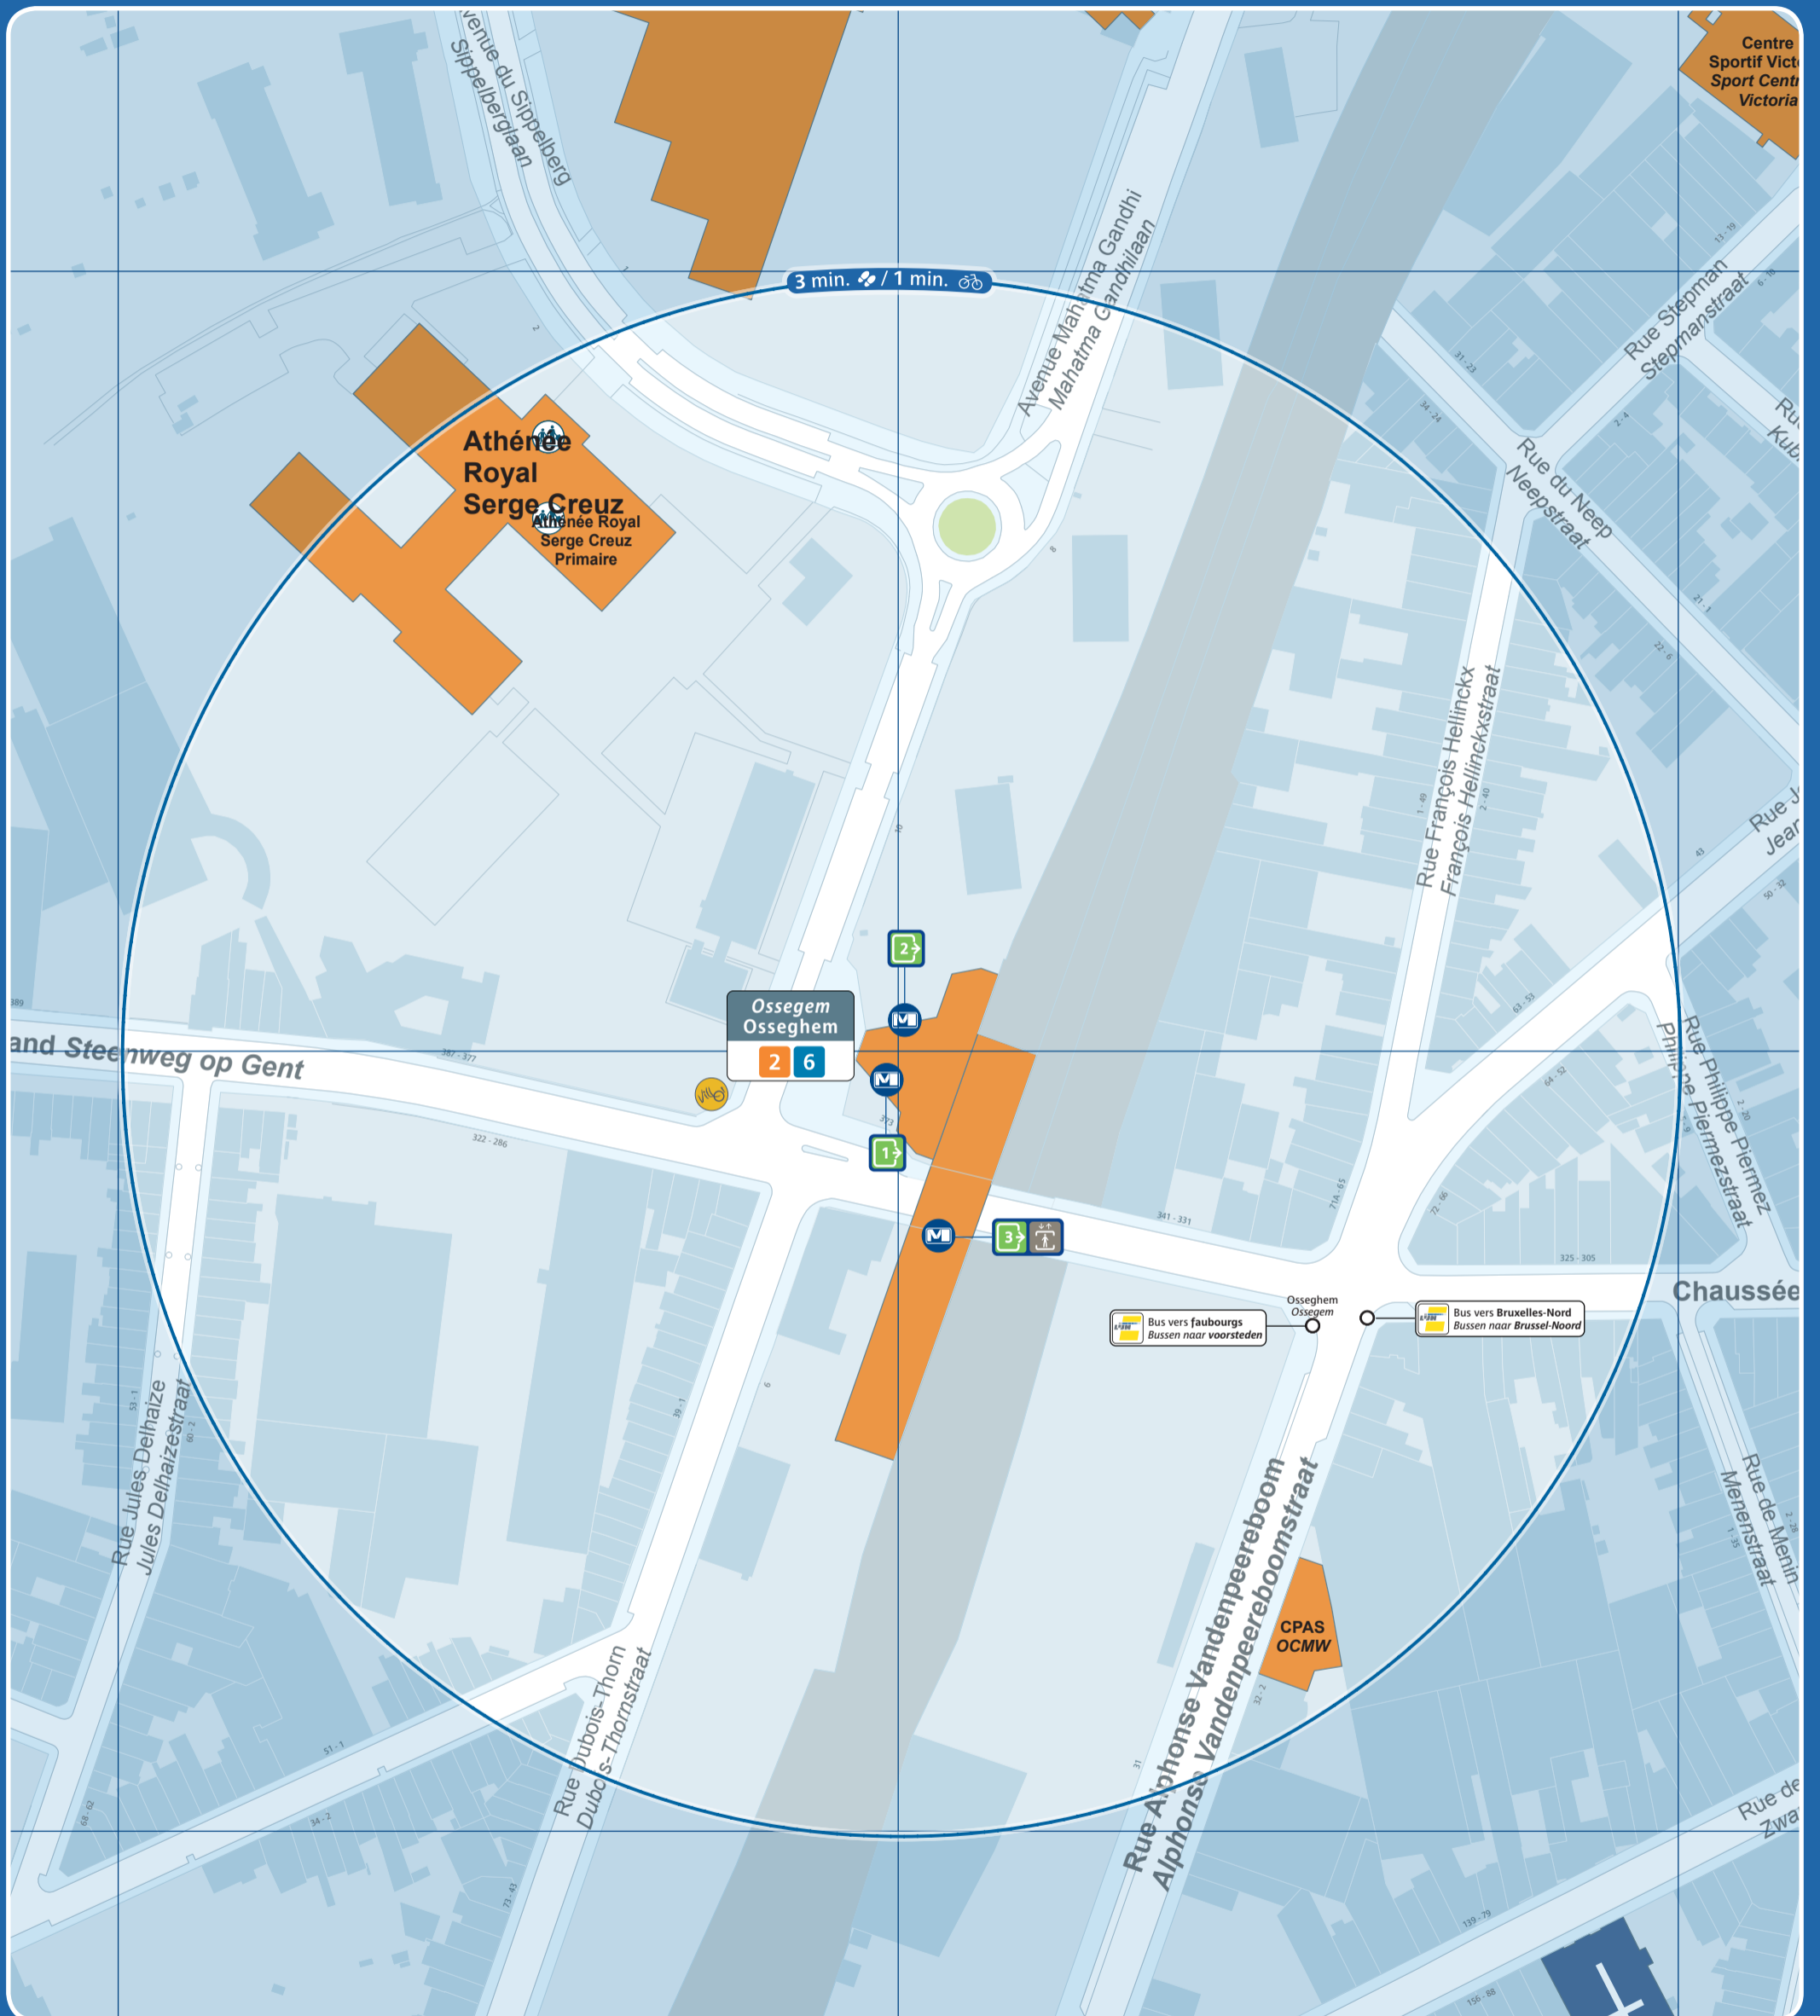

Osseghem / Ossegem

	Accès station et métro / Prémétro Toegang premetro / metrostation Entrance prémetro / metrostation		Ascenseur pour PMR Lift voor PBM Lift for the PRM		Arrêt de surface Bovengrondse halte Aboveground stop		Taxis		Parking public Openbare parking Public car park		Police Politie
	Numéro de sortie Nummer uitgang Exit number		Automate de vente Verkoopautomaat Vending machine		Terminus ligne de surface Bovengrondse terminus Aboveground terminus		Taxis Collecto 23:00 - 06:00 02 / 800 36 36 www.collecto.org		Zone piétonne Voetgangerszone Pedestrian area		Maison communale Gemeentehuis Town hall
	Accès par escalier Toegang via trappen Access by stairs		Point de vente Verkooppunten Sales point		Vélo partagé Fietsdelen Bicycle sharing		Gare ferroviaire Treinstation Railway station		Bureau de poste Postkantoor Post office		École School
	Accès par escalator Toegang via roltrappen Access by escalators		Point de vente rapide Snelverkooppunt Rapid sales point		Voiture partagée Autodelen Car sharing		Parking vélo Fietsstalling Bicycle parking place		Hôpital Ziekenhuis Hospital		