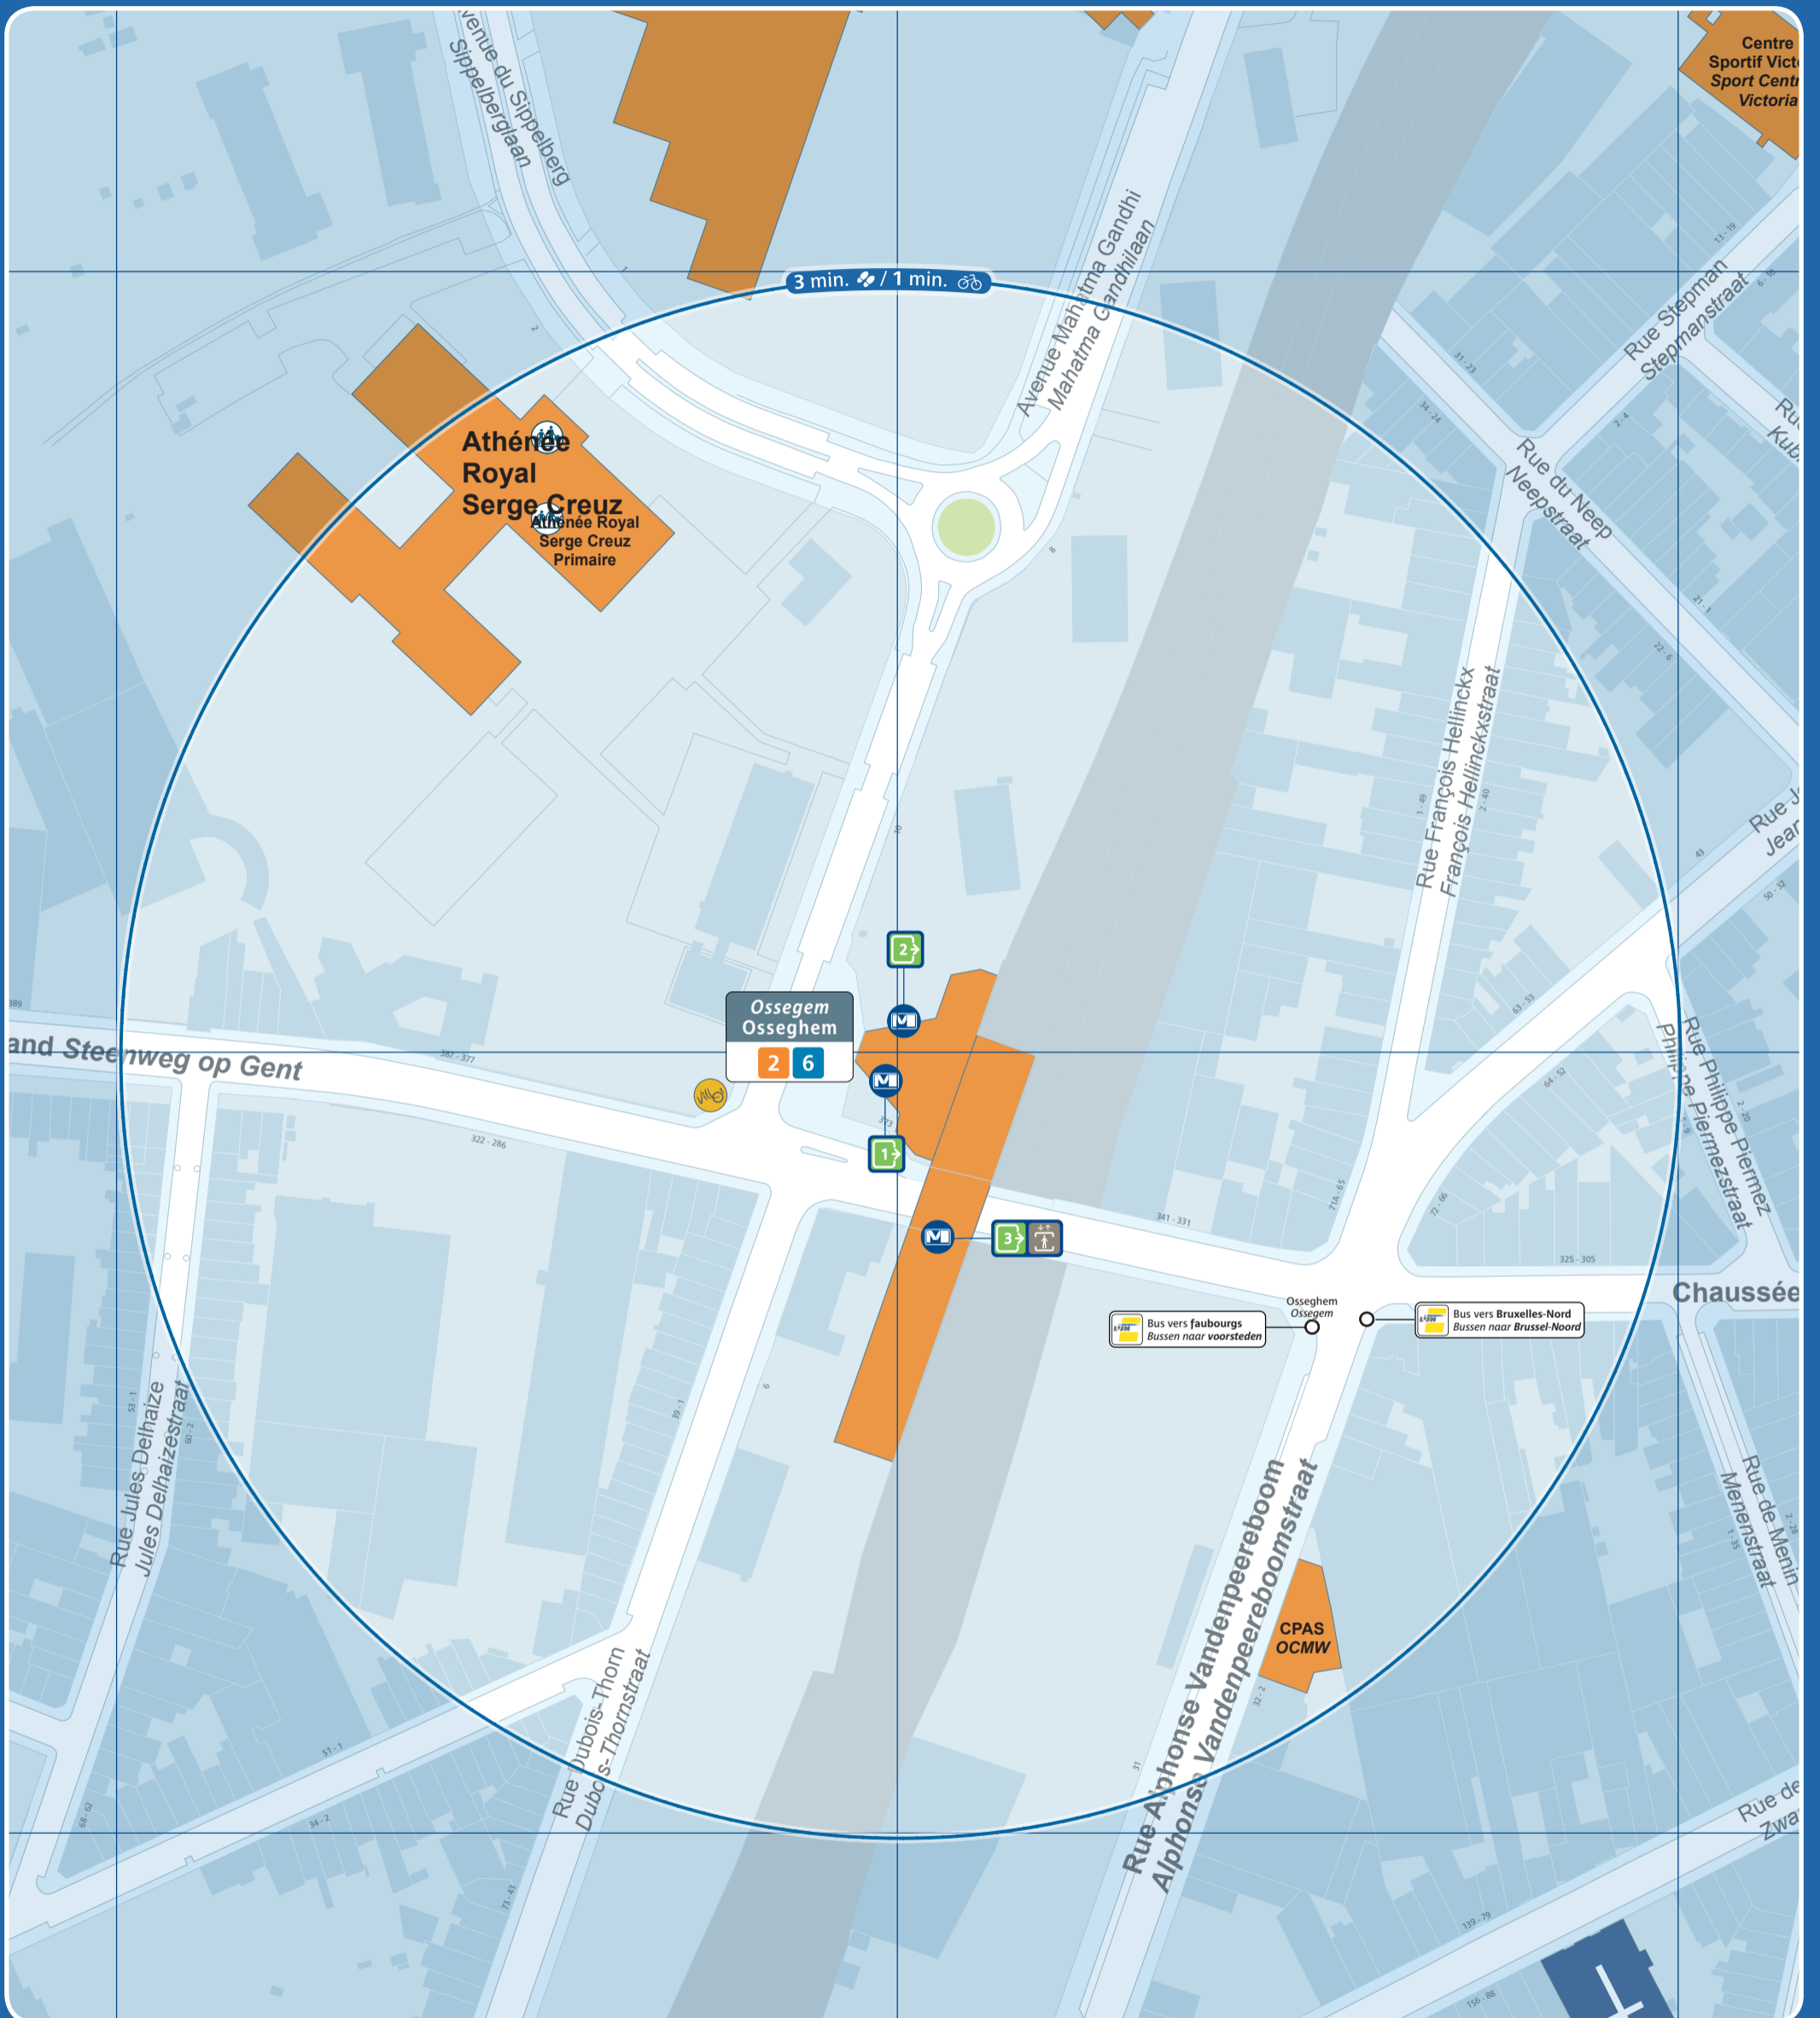

Osseghem / Ossegem

Accès station et métro / Prémétro Toegang premetro / metrostation Entrance prémetro / metrostation	Ascenseur pour PMR Lift voor PBM Lift for the PRM	Arrêt de surface Bovengrondse halte Aboveground stop	Taxis	Parking public Openbare parking Public car park	Police Politie
Numéro de sortie Nummer uitgang Exit number	Automate de vente Verkoopautomaat Vending machine	Terminus ligne de surface Bovengrondse terminus Aboveground terminus	Taxis Collecto 23:00 - 06:00 02 / 800 36 36 www.collecto.org	Zone piétonne Voetgangerszone Pedestrian area	Maison communale Gemeentehuis Town hall
Accès par escalier Toegang via trappen Access by stairs	Point de vente Verkooppunten Sales point	Vélo partagé Fietsdelen Bicycle sharing	Gare ferroviaire Treinstation Railway station	Bureau de poste Postkantoor Post office	École School
Accès par escalator Toegang via roltrappen Access by escalators	Point de vente rapide Snelverkooppunt Rapid sales point	Voiture partagée Autodelen Car sharing	Parking vélo Fietsstalling Bicycle parking place	Hôpital Ziekenhuis Hospital	