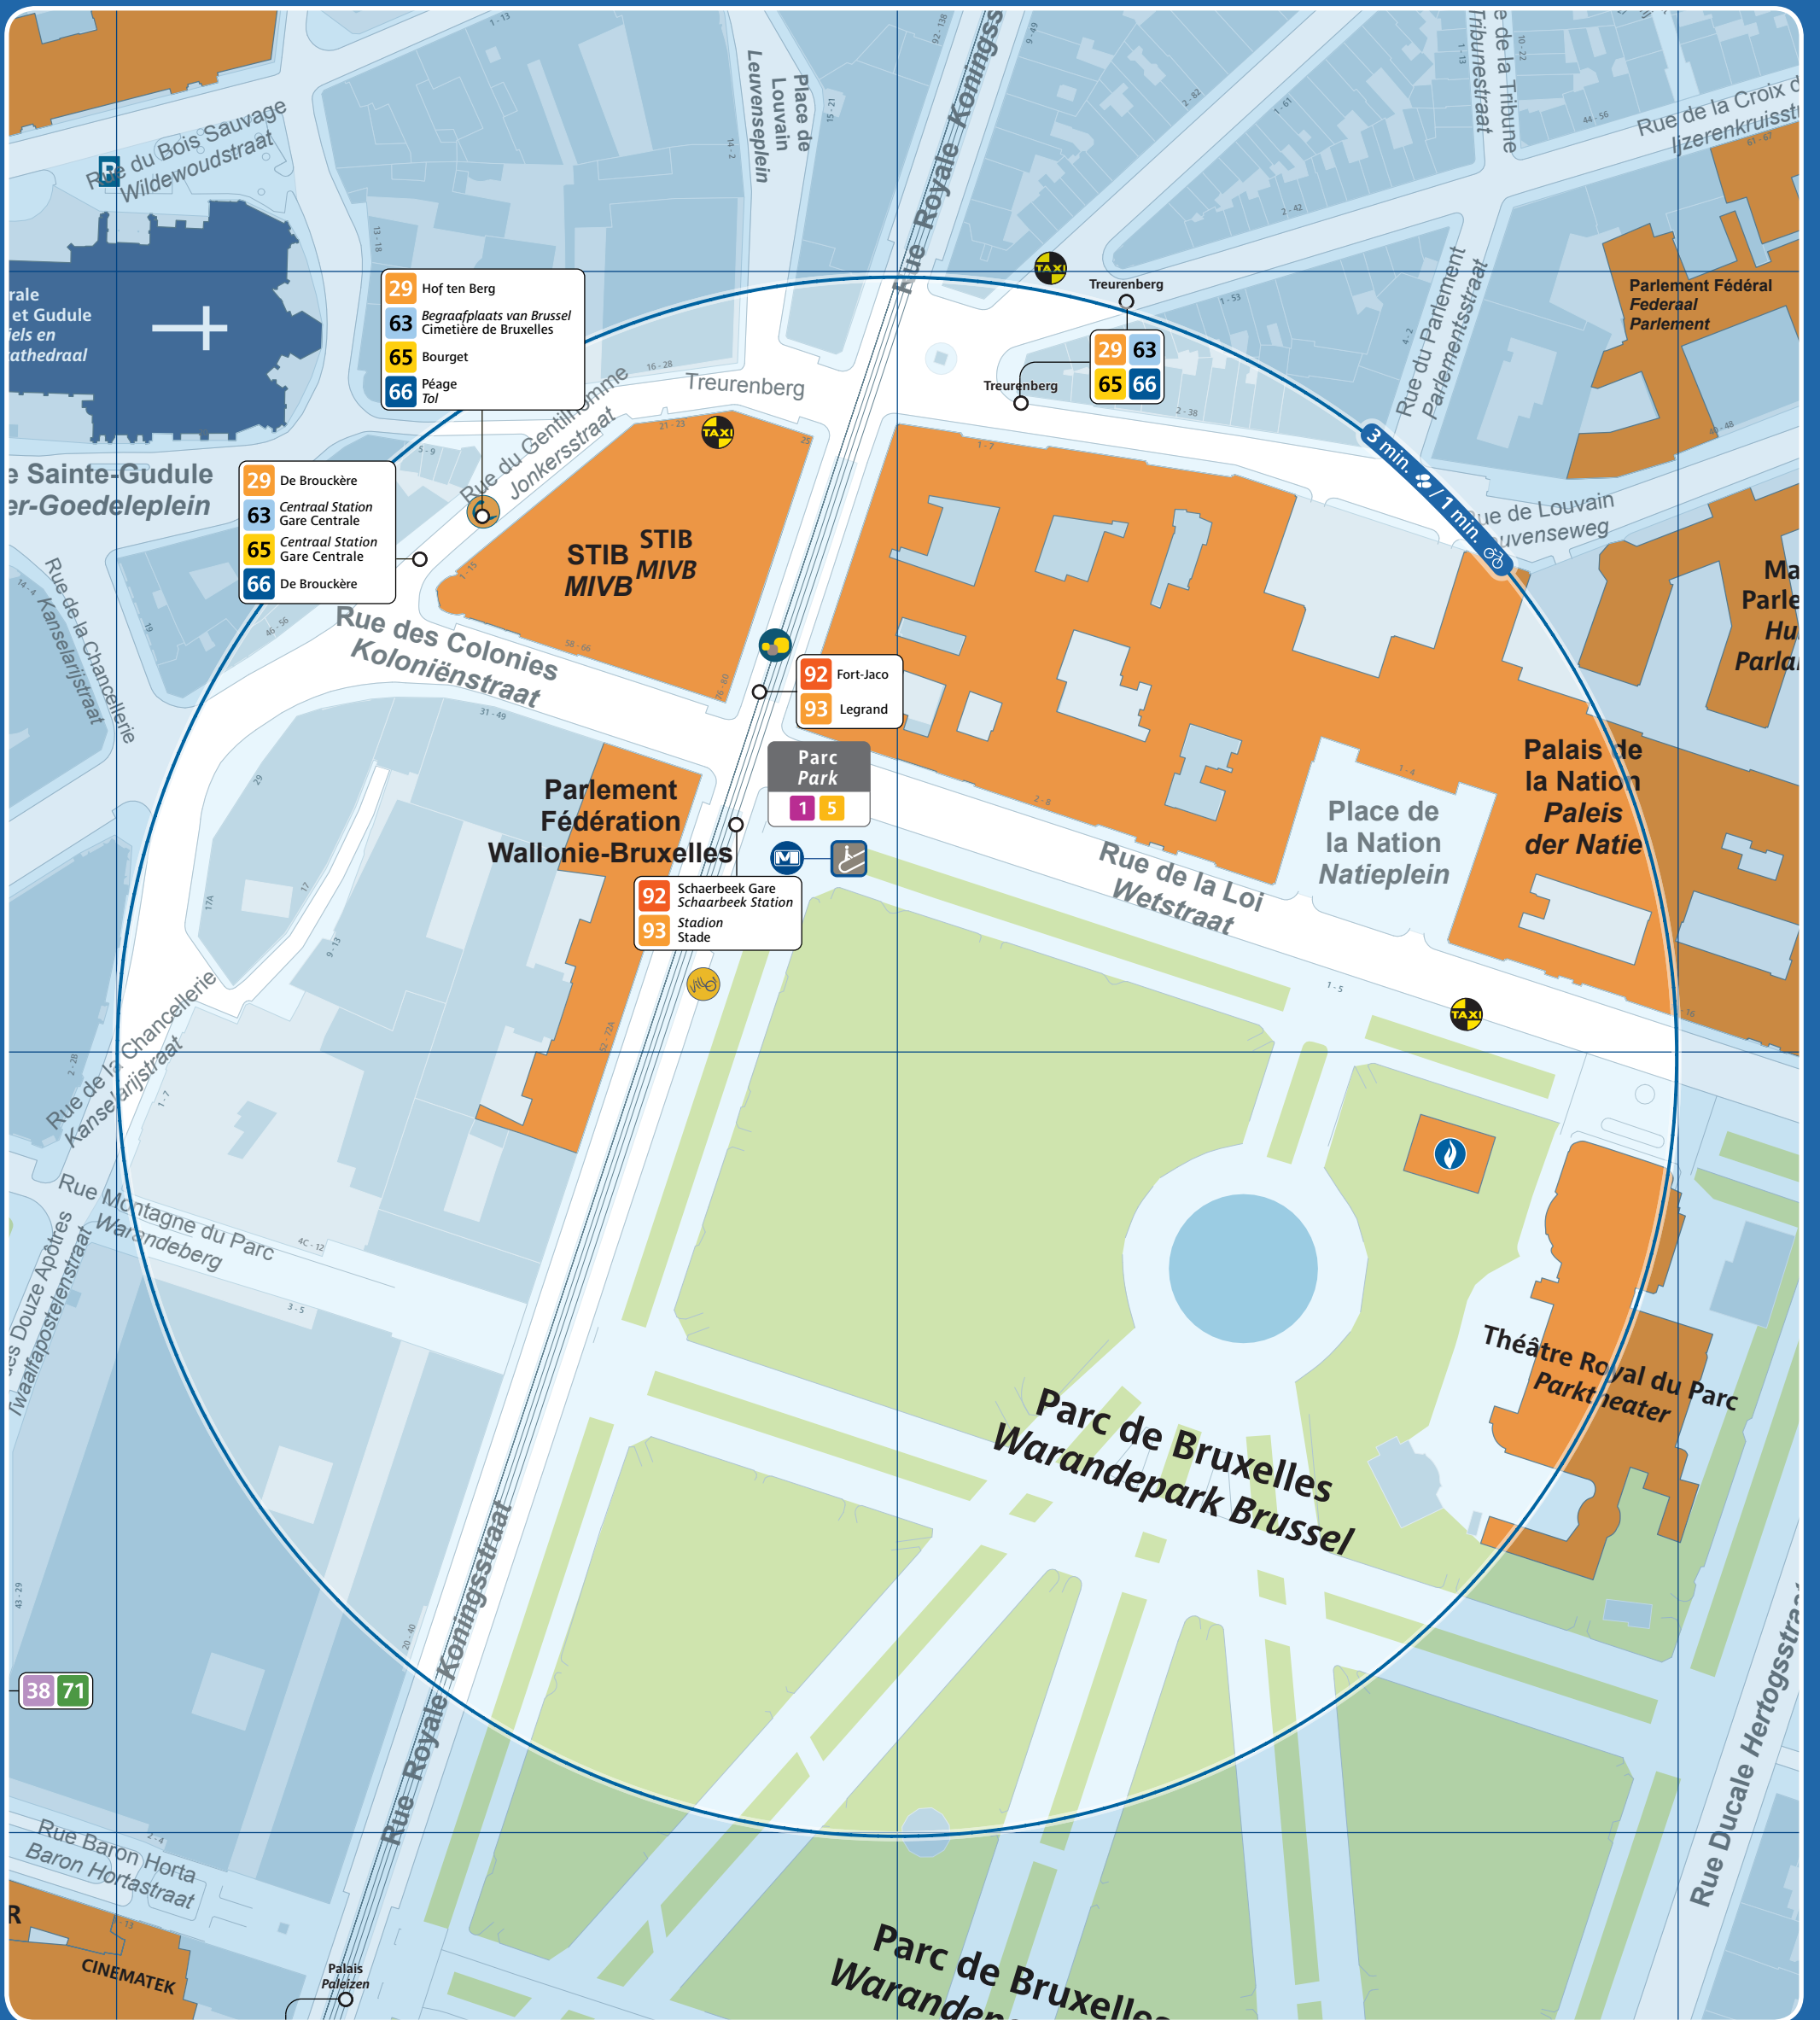

Parc / Park

Accès station et métro / Prémétro Toegang premetro / metrostation Entrance prémetro / metrostation	Ascenseur pour PMR Lift voor PBM Lift for the PRM	Arrêt de surface Bovengrondse halte Aboveground stop	Taxis	Parking public Openbare parking Public car park	Police Politie
Numéro de sortie Nummer uitgang Exit number	Automate de vente Verkoopautomaat Vending machine	Terminus ligne de surface Bovengrondse terminus Aboveground terminus	Taxis Collecto 23:00 - 06:00 02 / 800 36 36 www.collecto.org	Zone piétonne Voetgangerszone Pedestrian area	Maison communale Gemeentehuis Town hall
Accès par escalier Toegang via trappen Access by stairs	Point de vente Verkooppunten Sales point	Vélo partagé Fietsdelen Bicycle sharing	Gare ferroviaire Treinstation Railway station	Bureau de poste Postkantoor Post office	École School
Accès par escalator Toegang via roltrappen Access by escalators	Point de vente rapide Snelverkooppunt Rapid sales point	Voiture partagée Autodelen Car sharing	Parking vélo Fietsstalling Bicycle parking place	Hôpital Ziekenhuis Hospital	