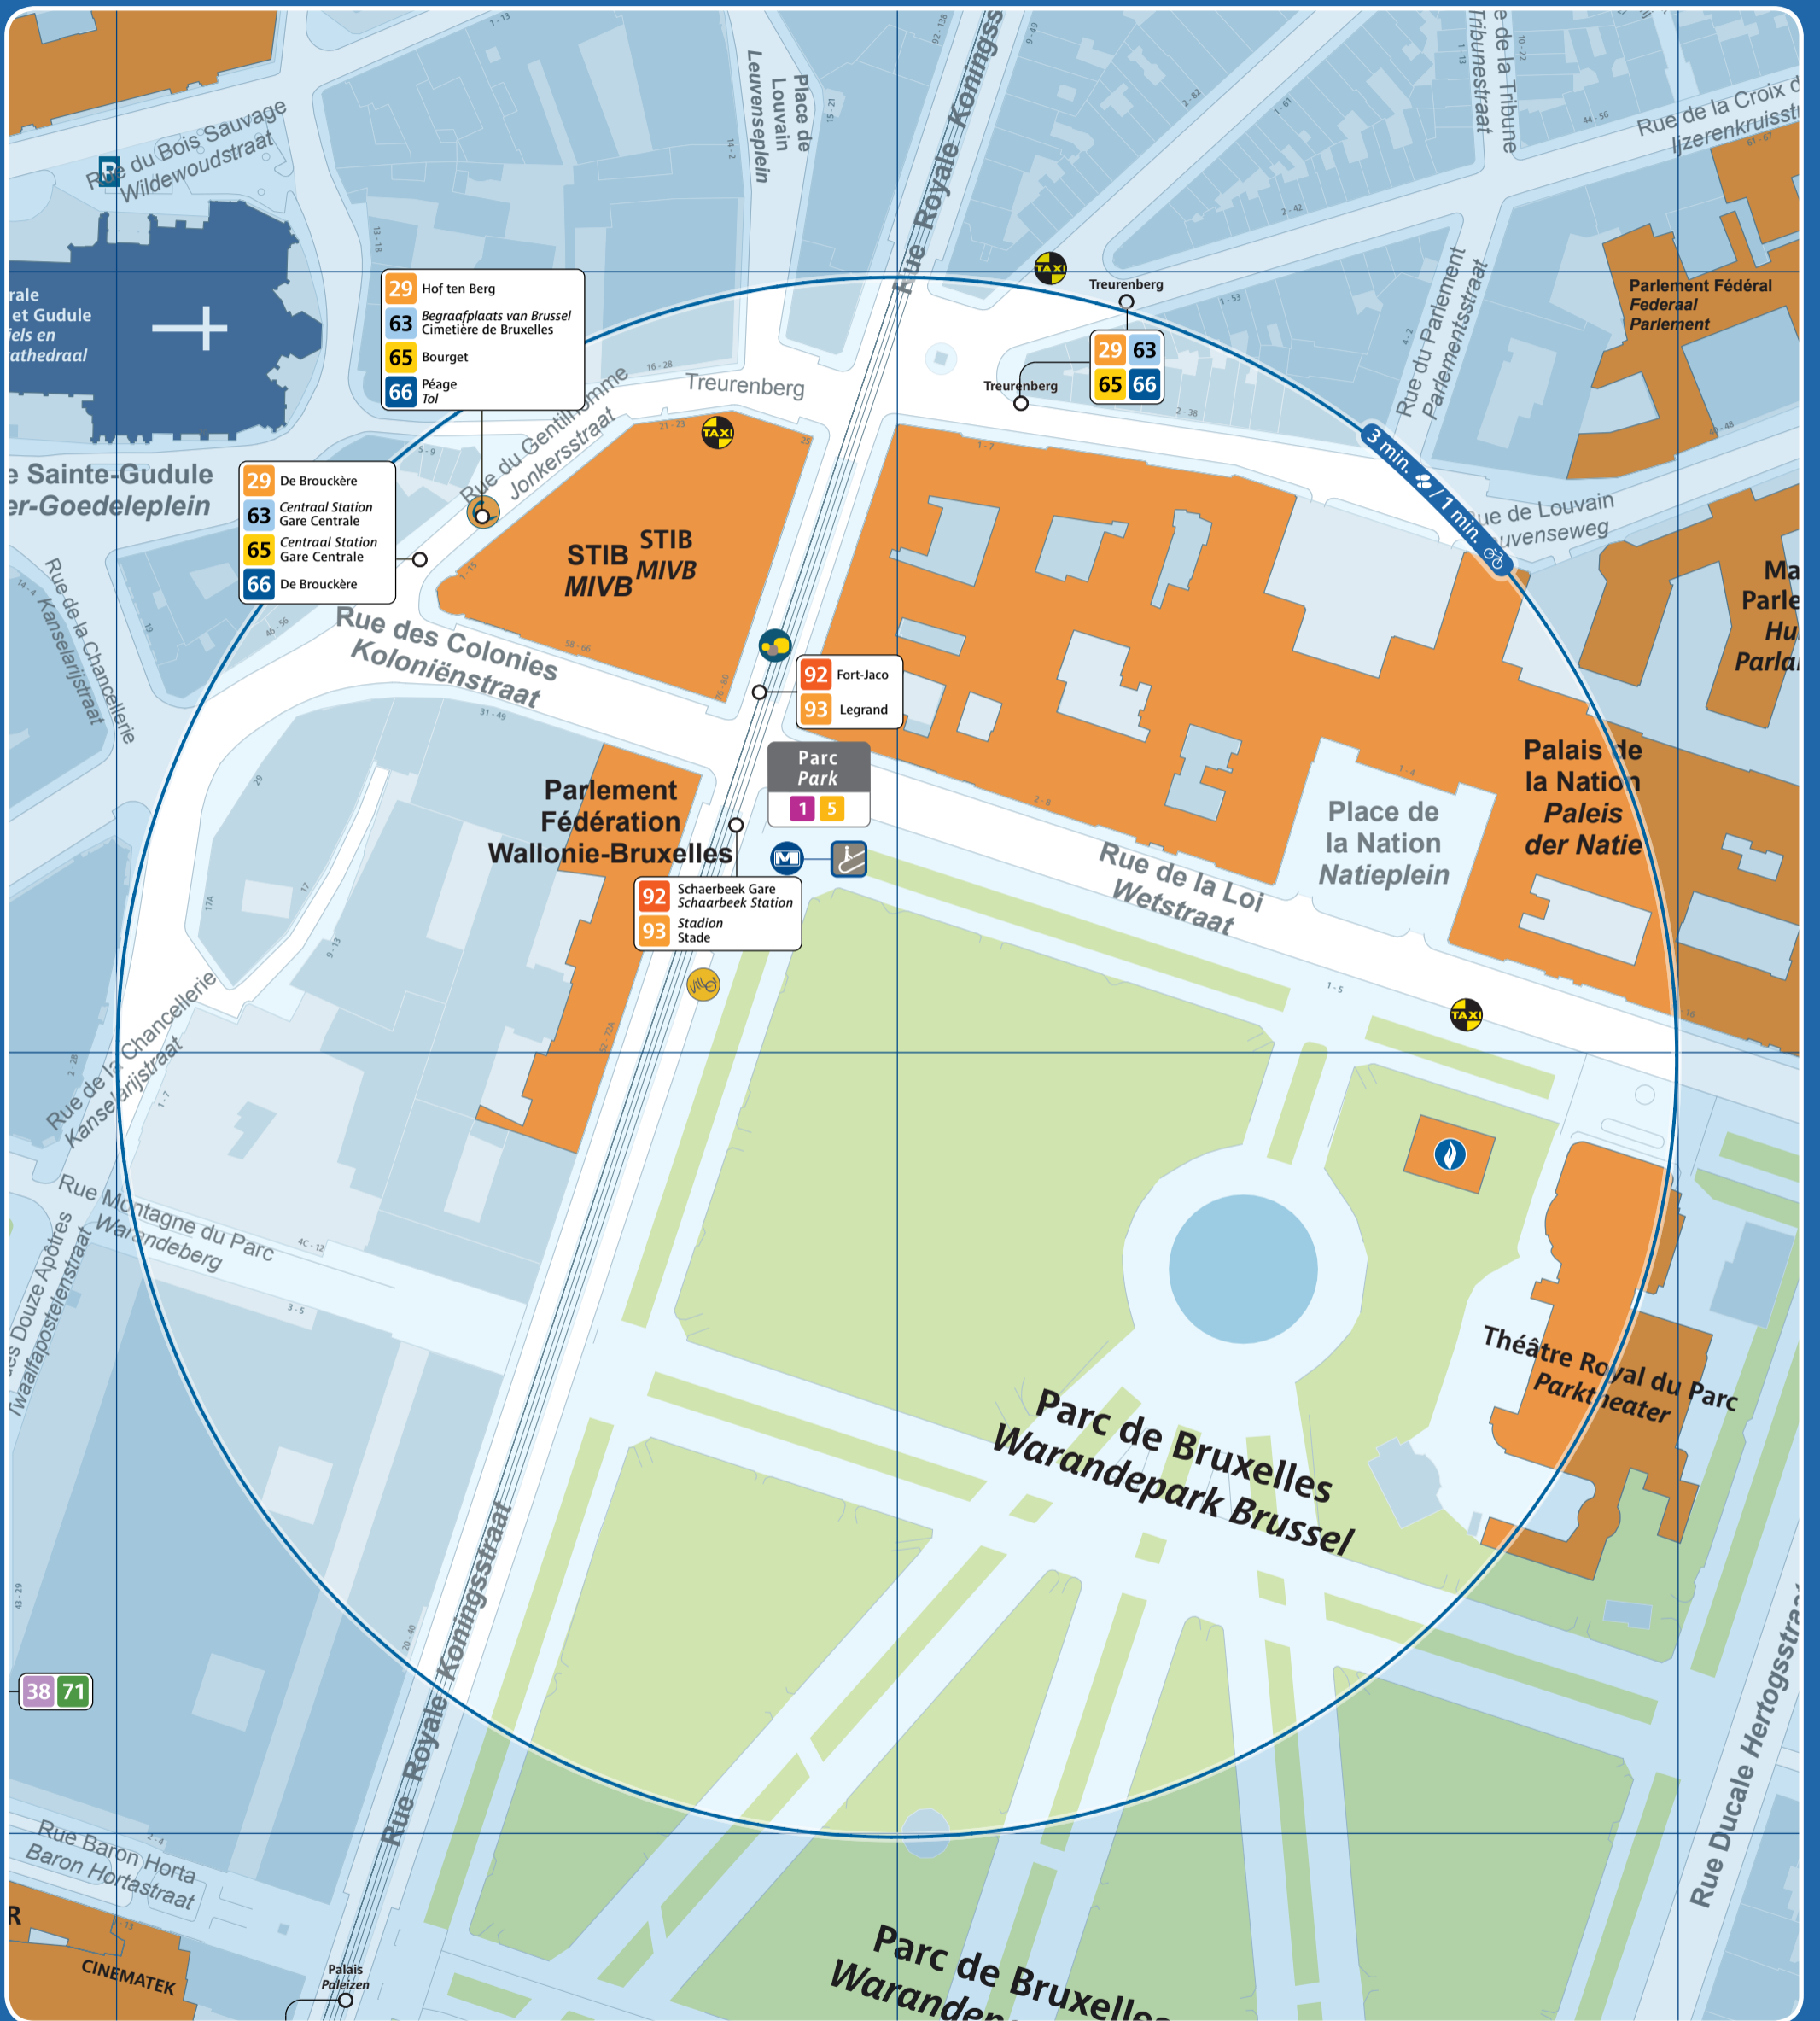

# Parc / Park

	Accès station et métro / Prémétro Toegang premetro / metrostation Entrance prémetro / metrostation		Ascenseur pour PMR Lift voor PBM Lift for the PRM		Arrêt de surface Bovengrondse halte Aboveground stop		Taxis		Parking public Openbare parking Public car park		Police Politie
	Numéro de sortie Nummer uitgang Exit number		Automate de vente Verkoopautomaat Vending machine		Terminus ligne de surface Bovengrondse terminus Aboveground terminus		Taxis Collecto 23:00 - 06:00 02 / 800 36 36 www.collecto.org		Zone piétonne Voetgangerszone Pedestrian area		Maison communale Gemeentehuis Town hall
	Accès par escalier Toegang via trappen Access by stairs		Point de vente Verkooppunten Sales point		Vélo partagé Fietsdelen Bicycle sharing		Gare ferroviaire Treinstation Railway station		Bureau de poste Postkantoor Post office		École School
	Accès par escalator Toegang via roltrappen Access by escalators		Point de vente rapide Snelverkooppunt Rapid sales point		Voiture partagée Autodelen Car sharing		Parking vélo Fietsenstalling Bicycle parking place		Hôpital Ziekenhuis Hospital		