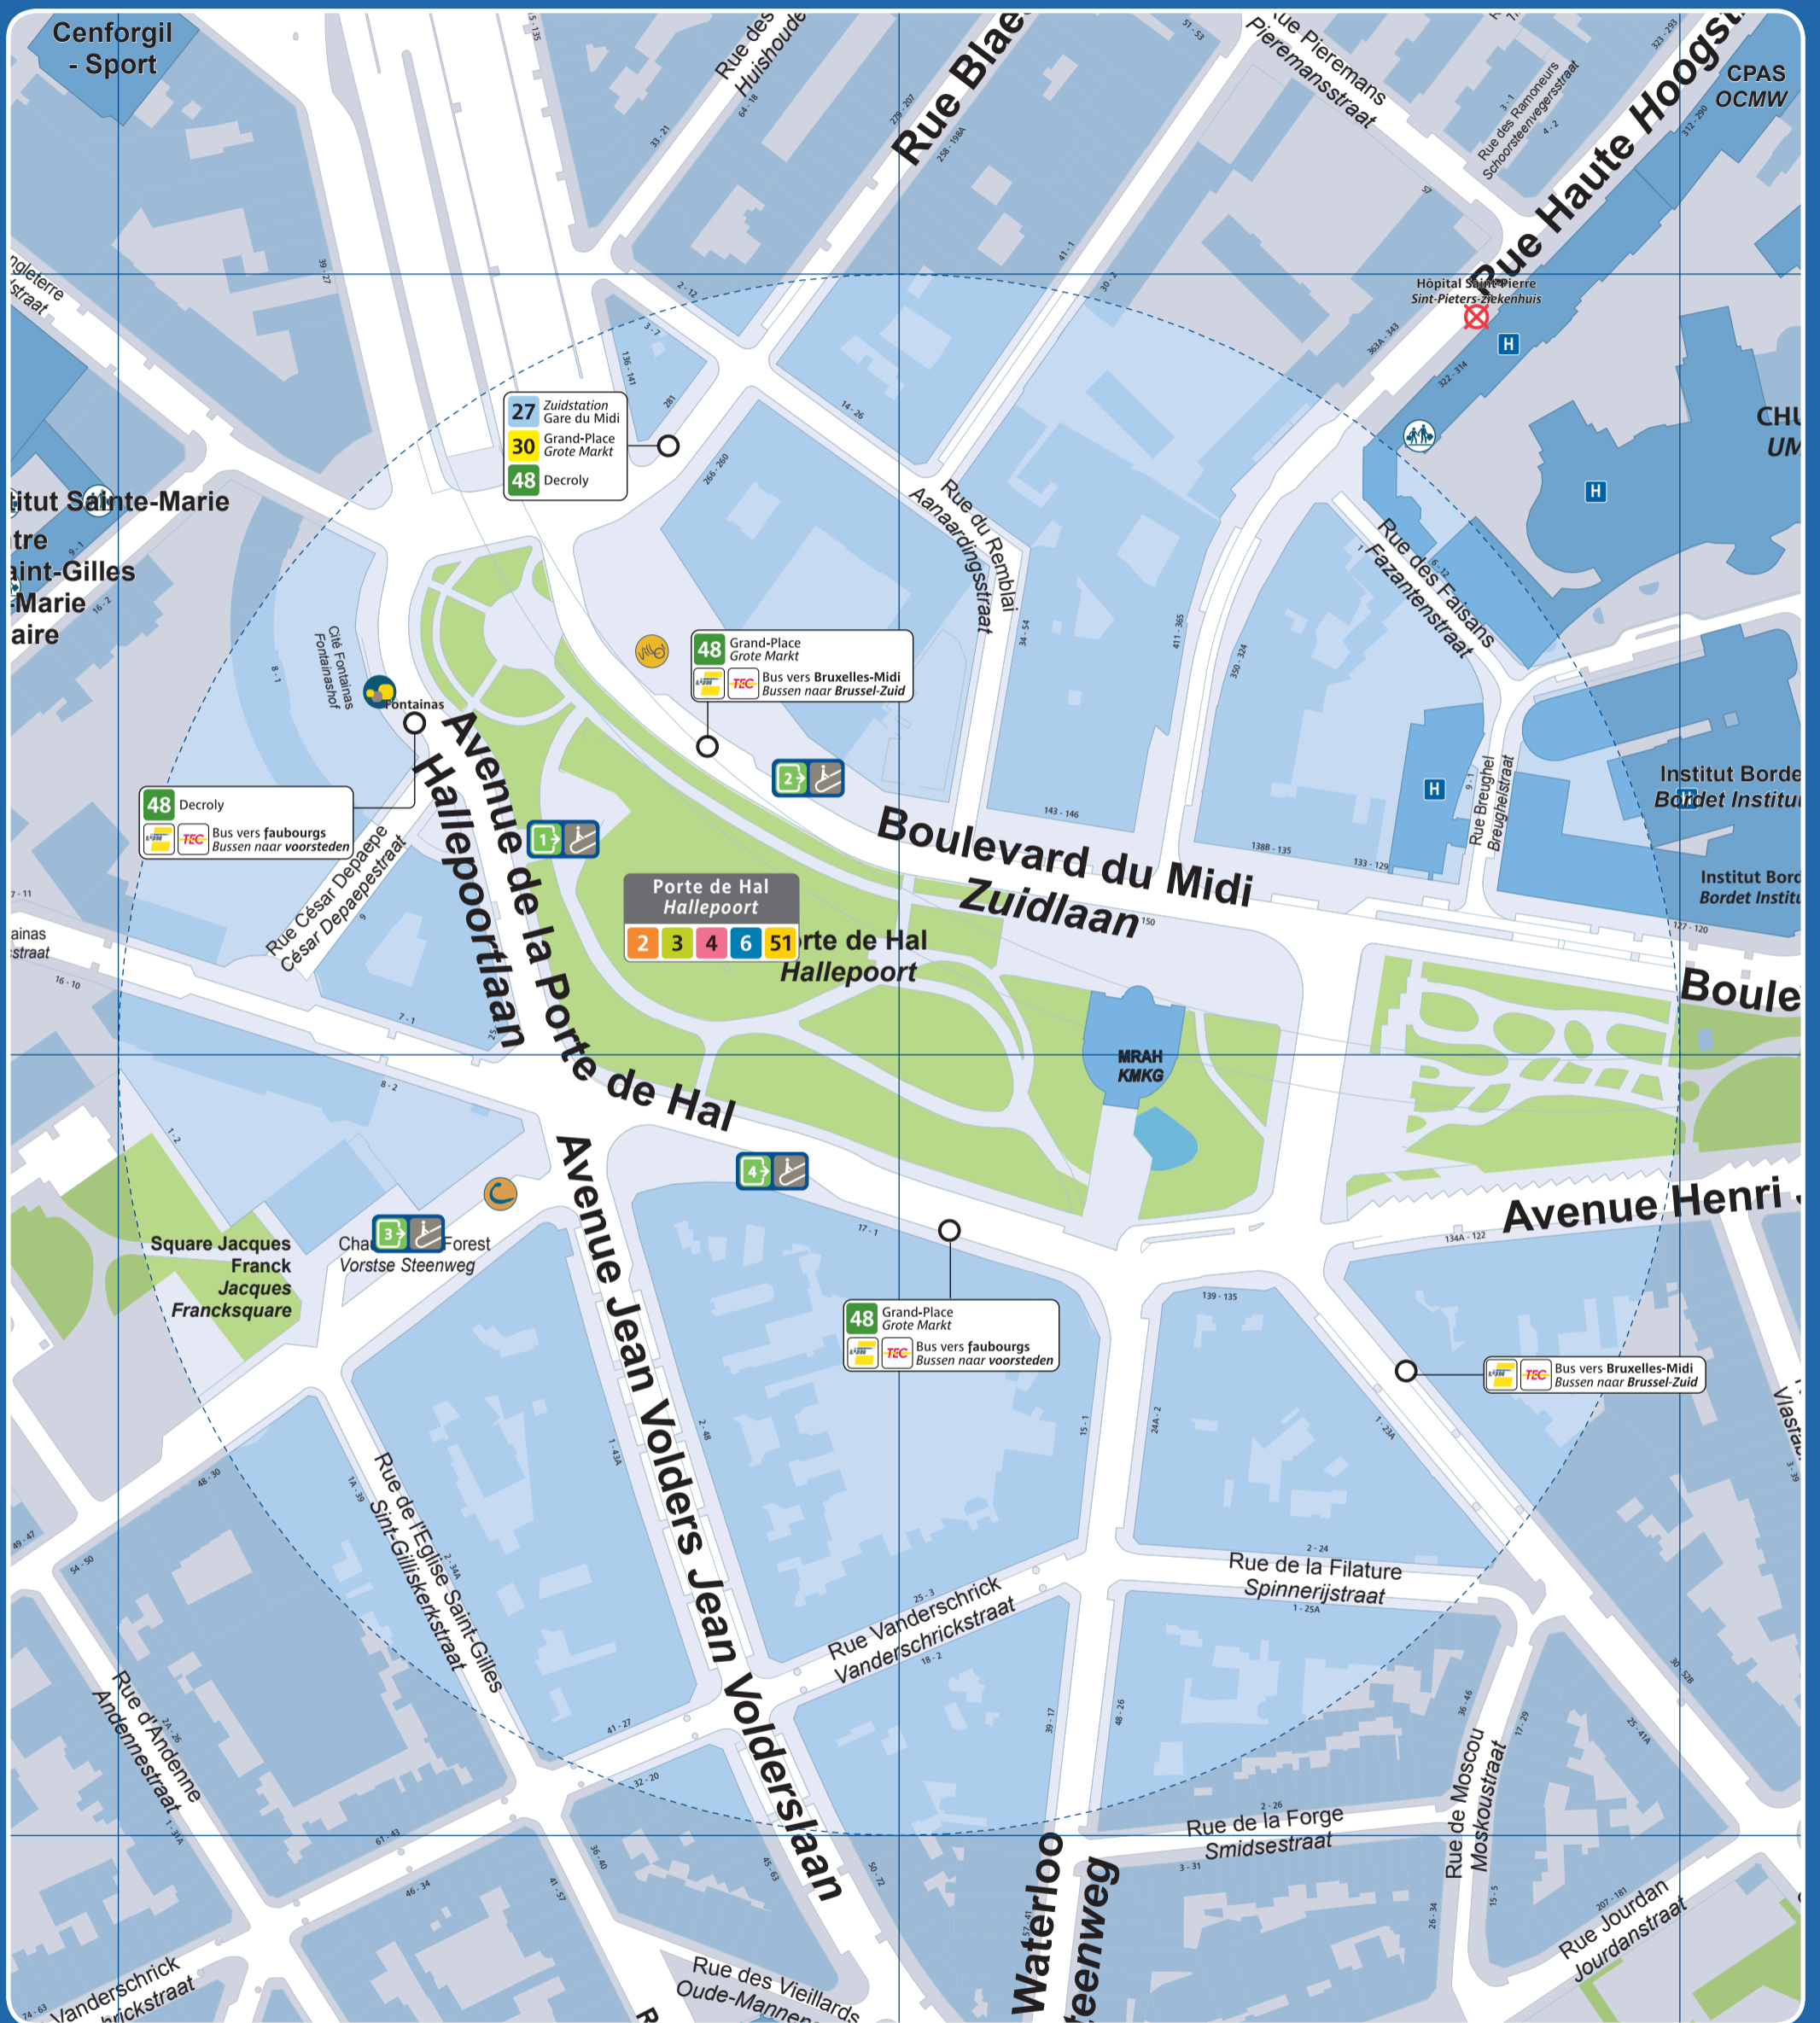

Porte de Hal / Hallepoort

	Accès station et métro / Prémétro Toegang premetro / metrostation Entrance prémetro / metrostation		Ascenseur pour PMR Lift voor PBM Lift for the PRM		Arrêt de surface Bovengrondse halte Aboveground stop		Taxis		Parking public Openbare parking Public car park		Police Politie
	Numéro de sortie Nummer uitgang Exit number		Automate de vente Verkoopautomaat Vending machine		Terminus ligne de surface Bovengrondse terminus Aboveground terminus		Taxis Collecto 23:00 - 06:00 02 / 800 36 36 www.collecto.org		Zone piétonne Voetgangerszone Pedestrian area		Maison communale Gemeentehuis Town hall
	Accès par escalier Toegang via trappen Access by stairs		Point de vente Verkooppunten Sales point		Vélo partagé Fietsdelen Bicycle sharing		Gare ferroviaire Treinstation Railway station		Bureau de poste Postkantoor Post office		École School
	Accès par escalator Toegang via roltrappen Access by escalators		Point de vente rapide Snelverkooppunt Rapid sales point		Voiture partagée Autodelen Car sharing		Parking vélo Fietsstalling Bicycle parking place		Hôpital Ziekenhuis Hospital		