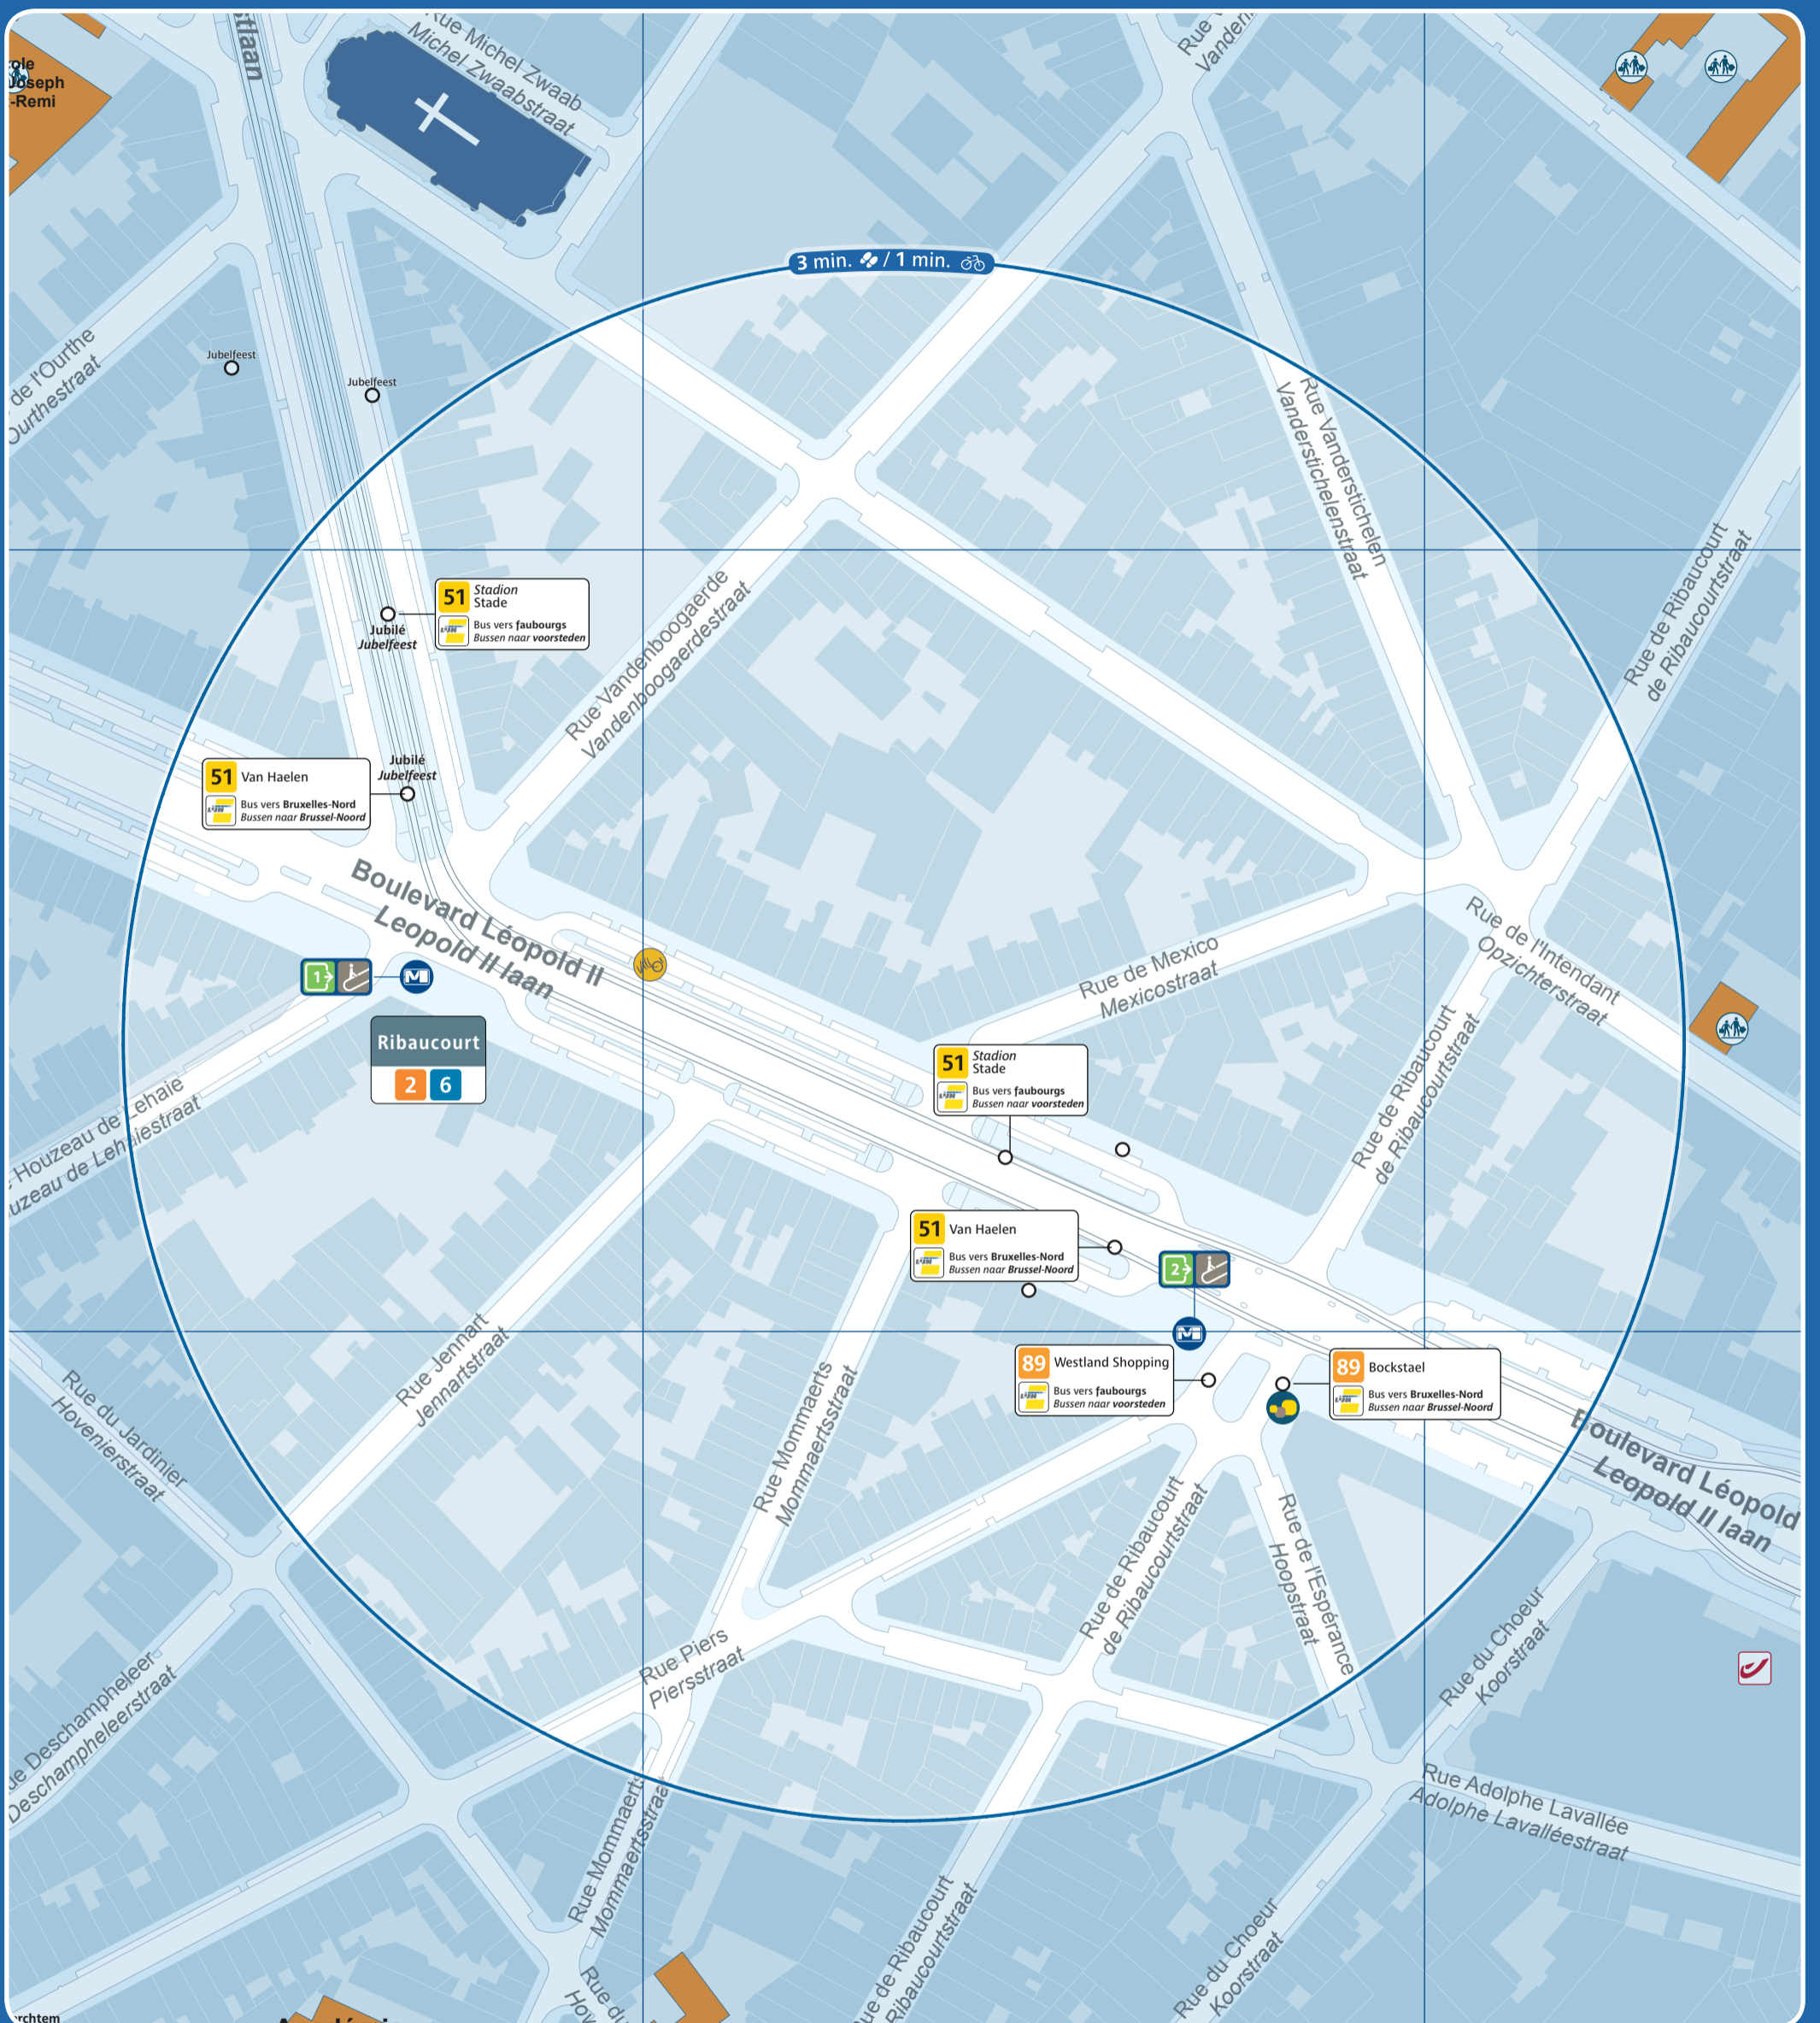

Ribaucourt

Accès station et métro / Prémétro Toegang premetro / metrostation Entrance prémétro / metrostation	Ascenseur pour PMR Lift voor PBM Lift for the PRM	Arrêt de surface Bovengrondse halte Aboveground stop	Taxis	Parking public Openbare parking Public car park	Police Politie
Numéro de sortie Nummer uitgang Exit number	Automate de vente Verkoopautomaat Vending machine	Terminus ligne de surface Bovengrondse terminus Aboveground terminus	Taxis Collecto 23:00 - 06:00 02 / 800 36 36 www.collecto.org	Zone piétonne Voetgangerszone Pedestrian area	Maison communale Gemeentehuis Town hall
Accès par escalier Toegang via trappen Access by stairs	Point de vente Verkooppunten Sales point	Vélo partagé Fietsdelen Bicycle sharing	Gare ferroviaire Treinstation Railway station	Bureau de poste Postkantoor Post office	École School
Accès par escalator Toegang via roltrappen Access by escalators	Point de vente rapide Snelverkooppunt Rapid sales point	Voiture partagée Autodelen Car sharing	Parking vélo Fietsenstalling Bicycle parking place	Hôpital Ziekenhuis Hospital	