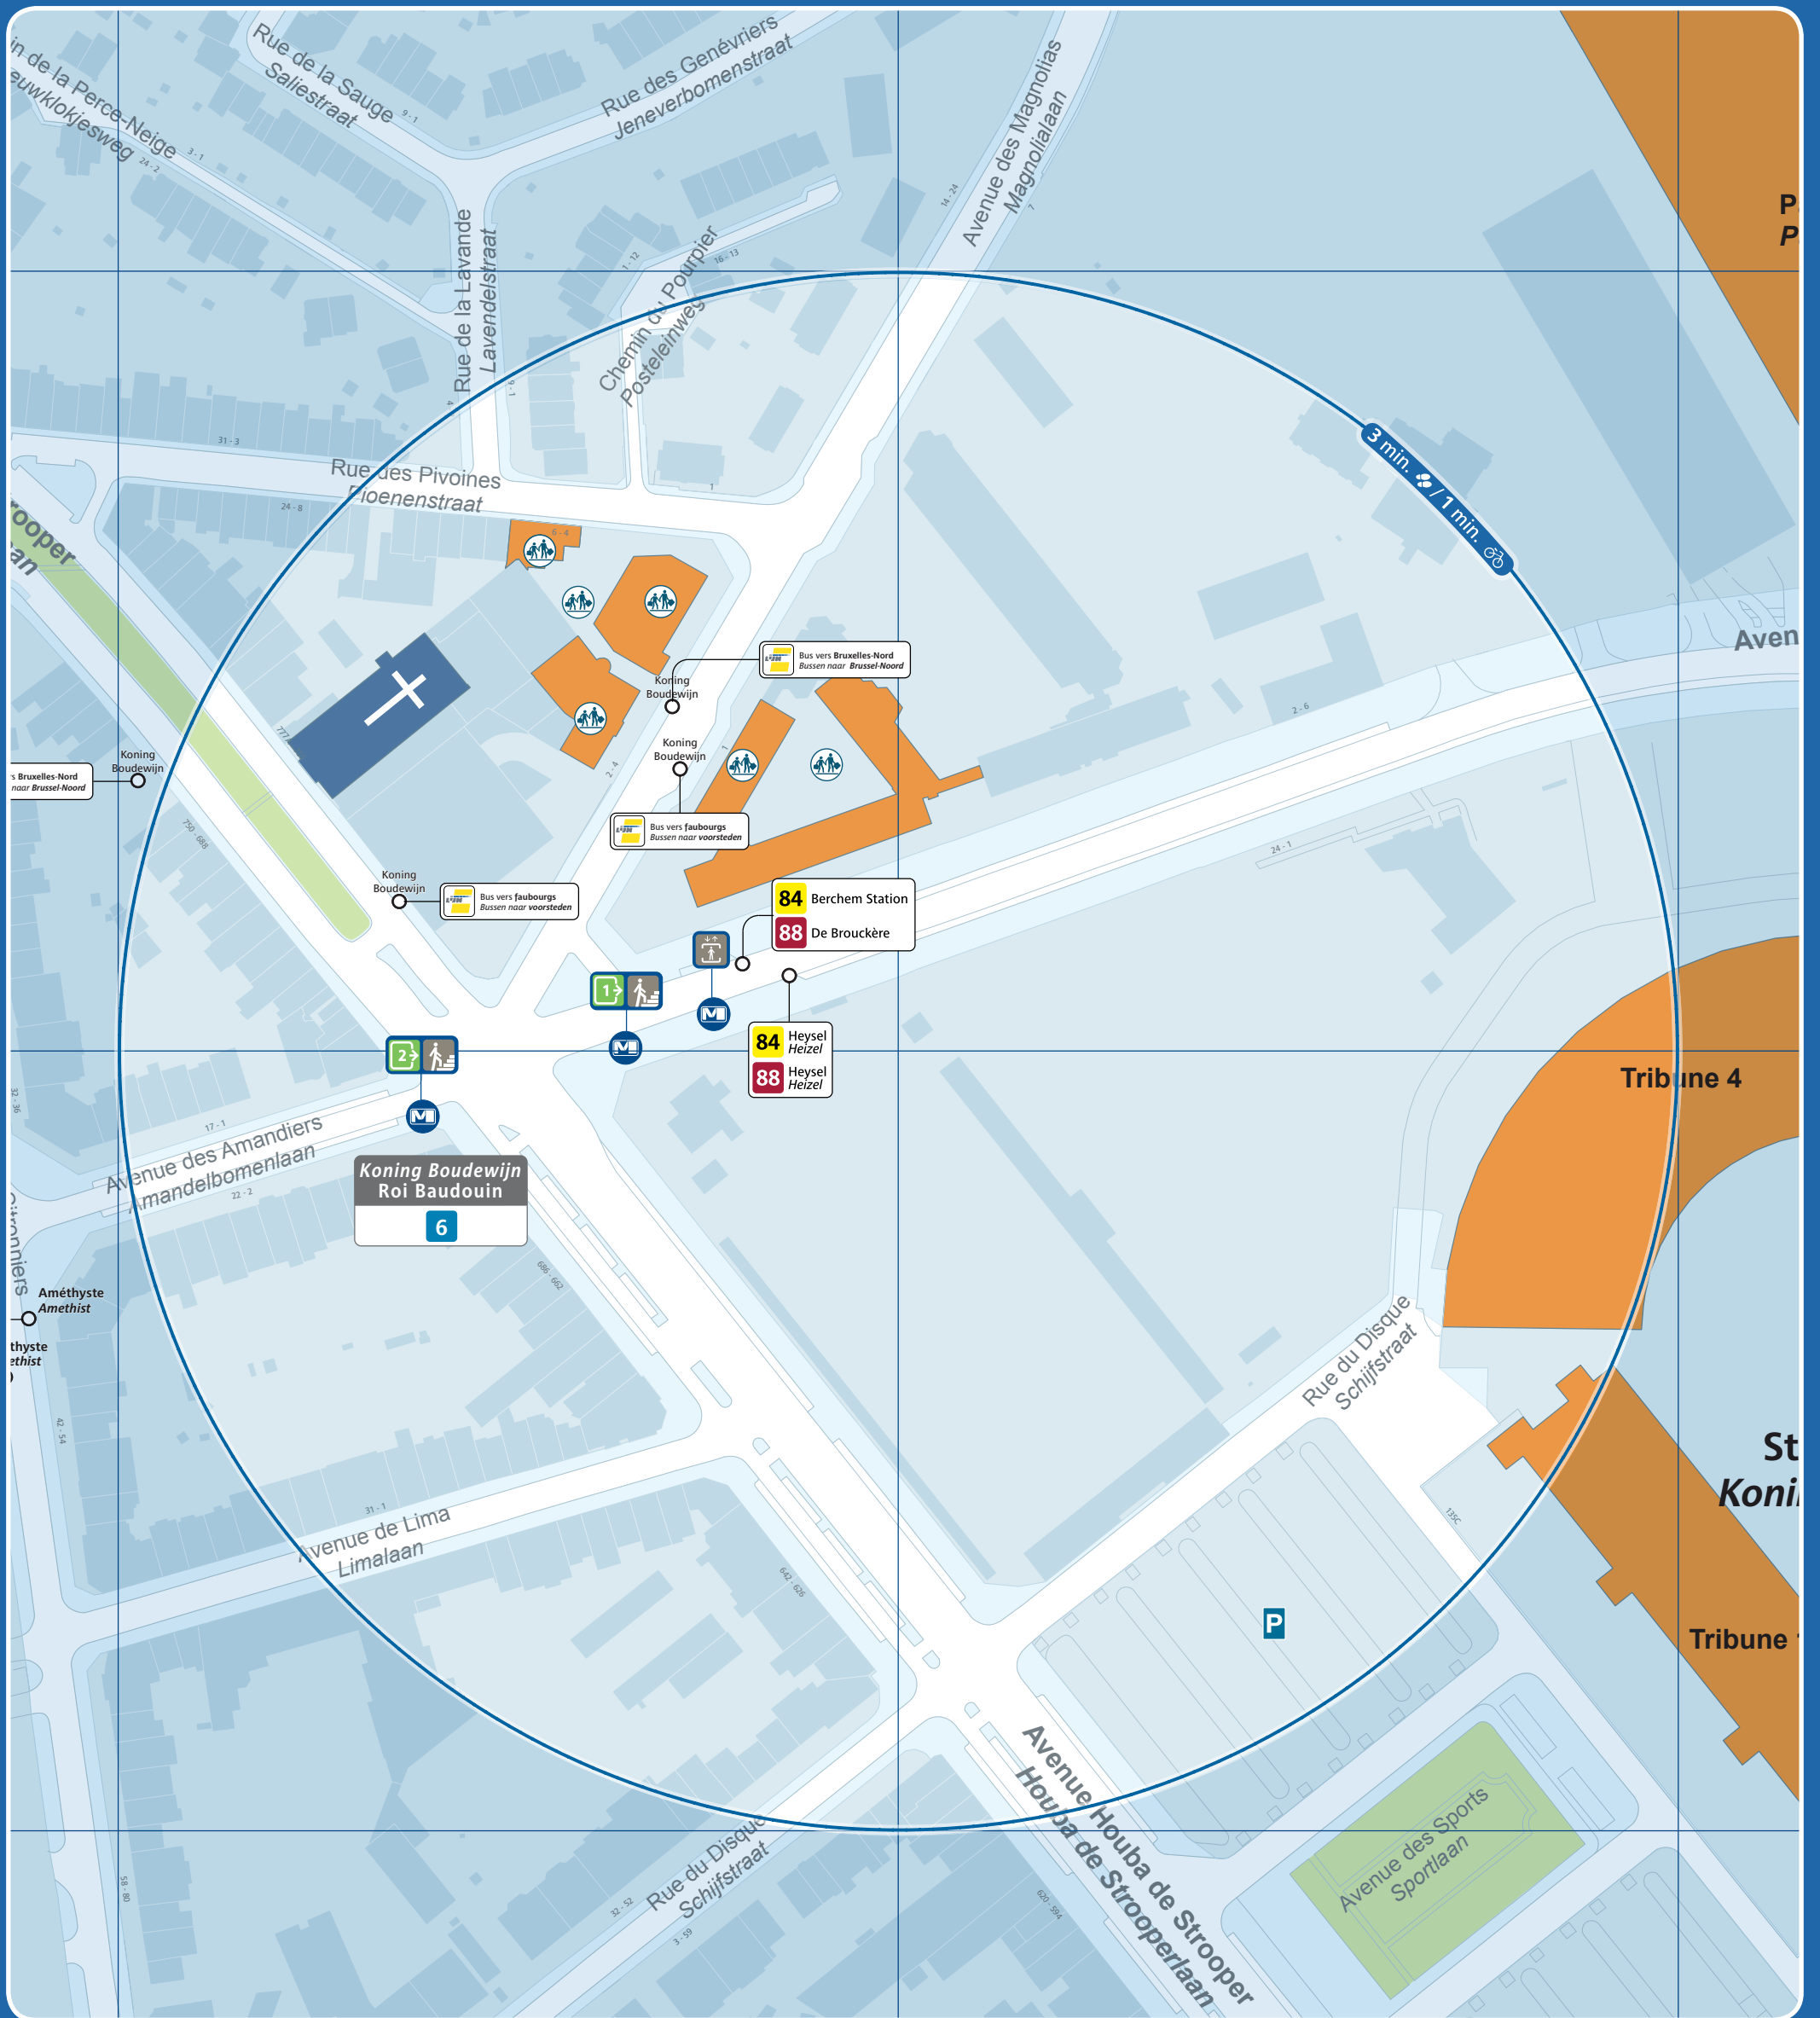

Roi Baudouin / Koning Boudewijn

Accès station et métro / Prémétro Toegang premetro / metrostation Entrance prémétro / metrostation	Ascenseur pour PMR Lift voor PBM Lift for the PRM	Arrêt de surface Bovengrondse halte Aboveground stop	Taxis	Parking public Openbare parking Public car park	Police Politie
Numéro de sortie Nummer uitgang Exit number	Automate de vente Verkoopautomaat Vending machine	Terminus ligne de surface Bovengrondse terminus Aboveground terminus	Taxis Collecto 23:00 - 06:00 02 / 800 36 36 www.collecto.org	Zone piétonne Voetgangerszone Pedestrian area	Maison communale Gemeentehuis Town hall
Accès par escalier Toegang via trappen Access by stairs	Point de vente Verkooppunten Sales point	Vélo partagé Fietsdelen Bicycle sharing	Gare ferroviaire Treinstation Railway station	Bureau de poste Postkantoor Post office	École School
Accès par escalator Toegang via roltrappen Access by escalators	Point de vente rapide Snelverkooppunt Rapid sales point	Voiture partagée Autodelen Car sharing	Parking vélo Fietsstalling Bicycle parking place	Hôpital Ziekenhuis Hospital	