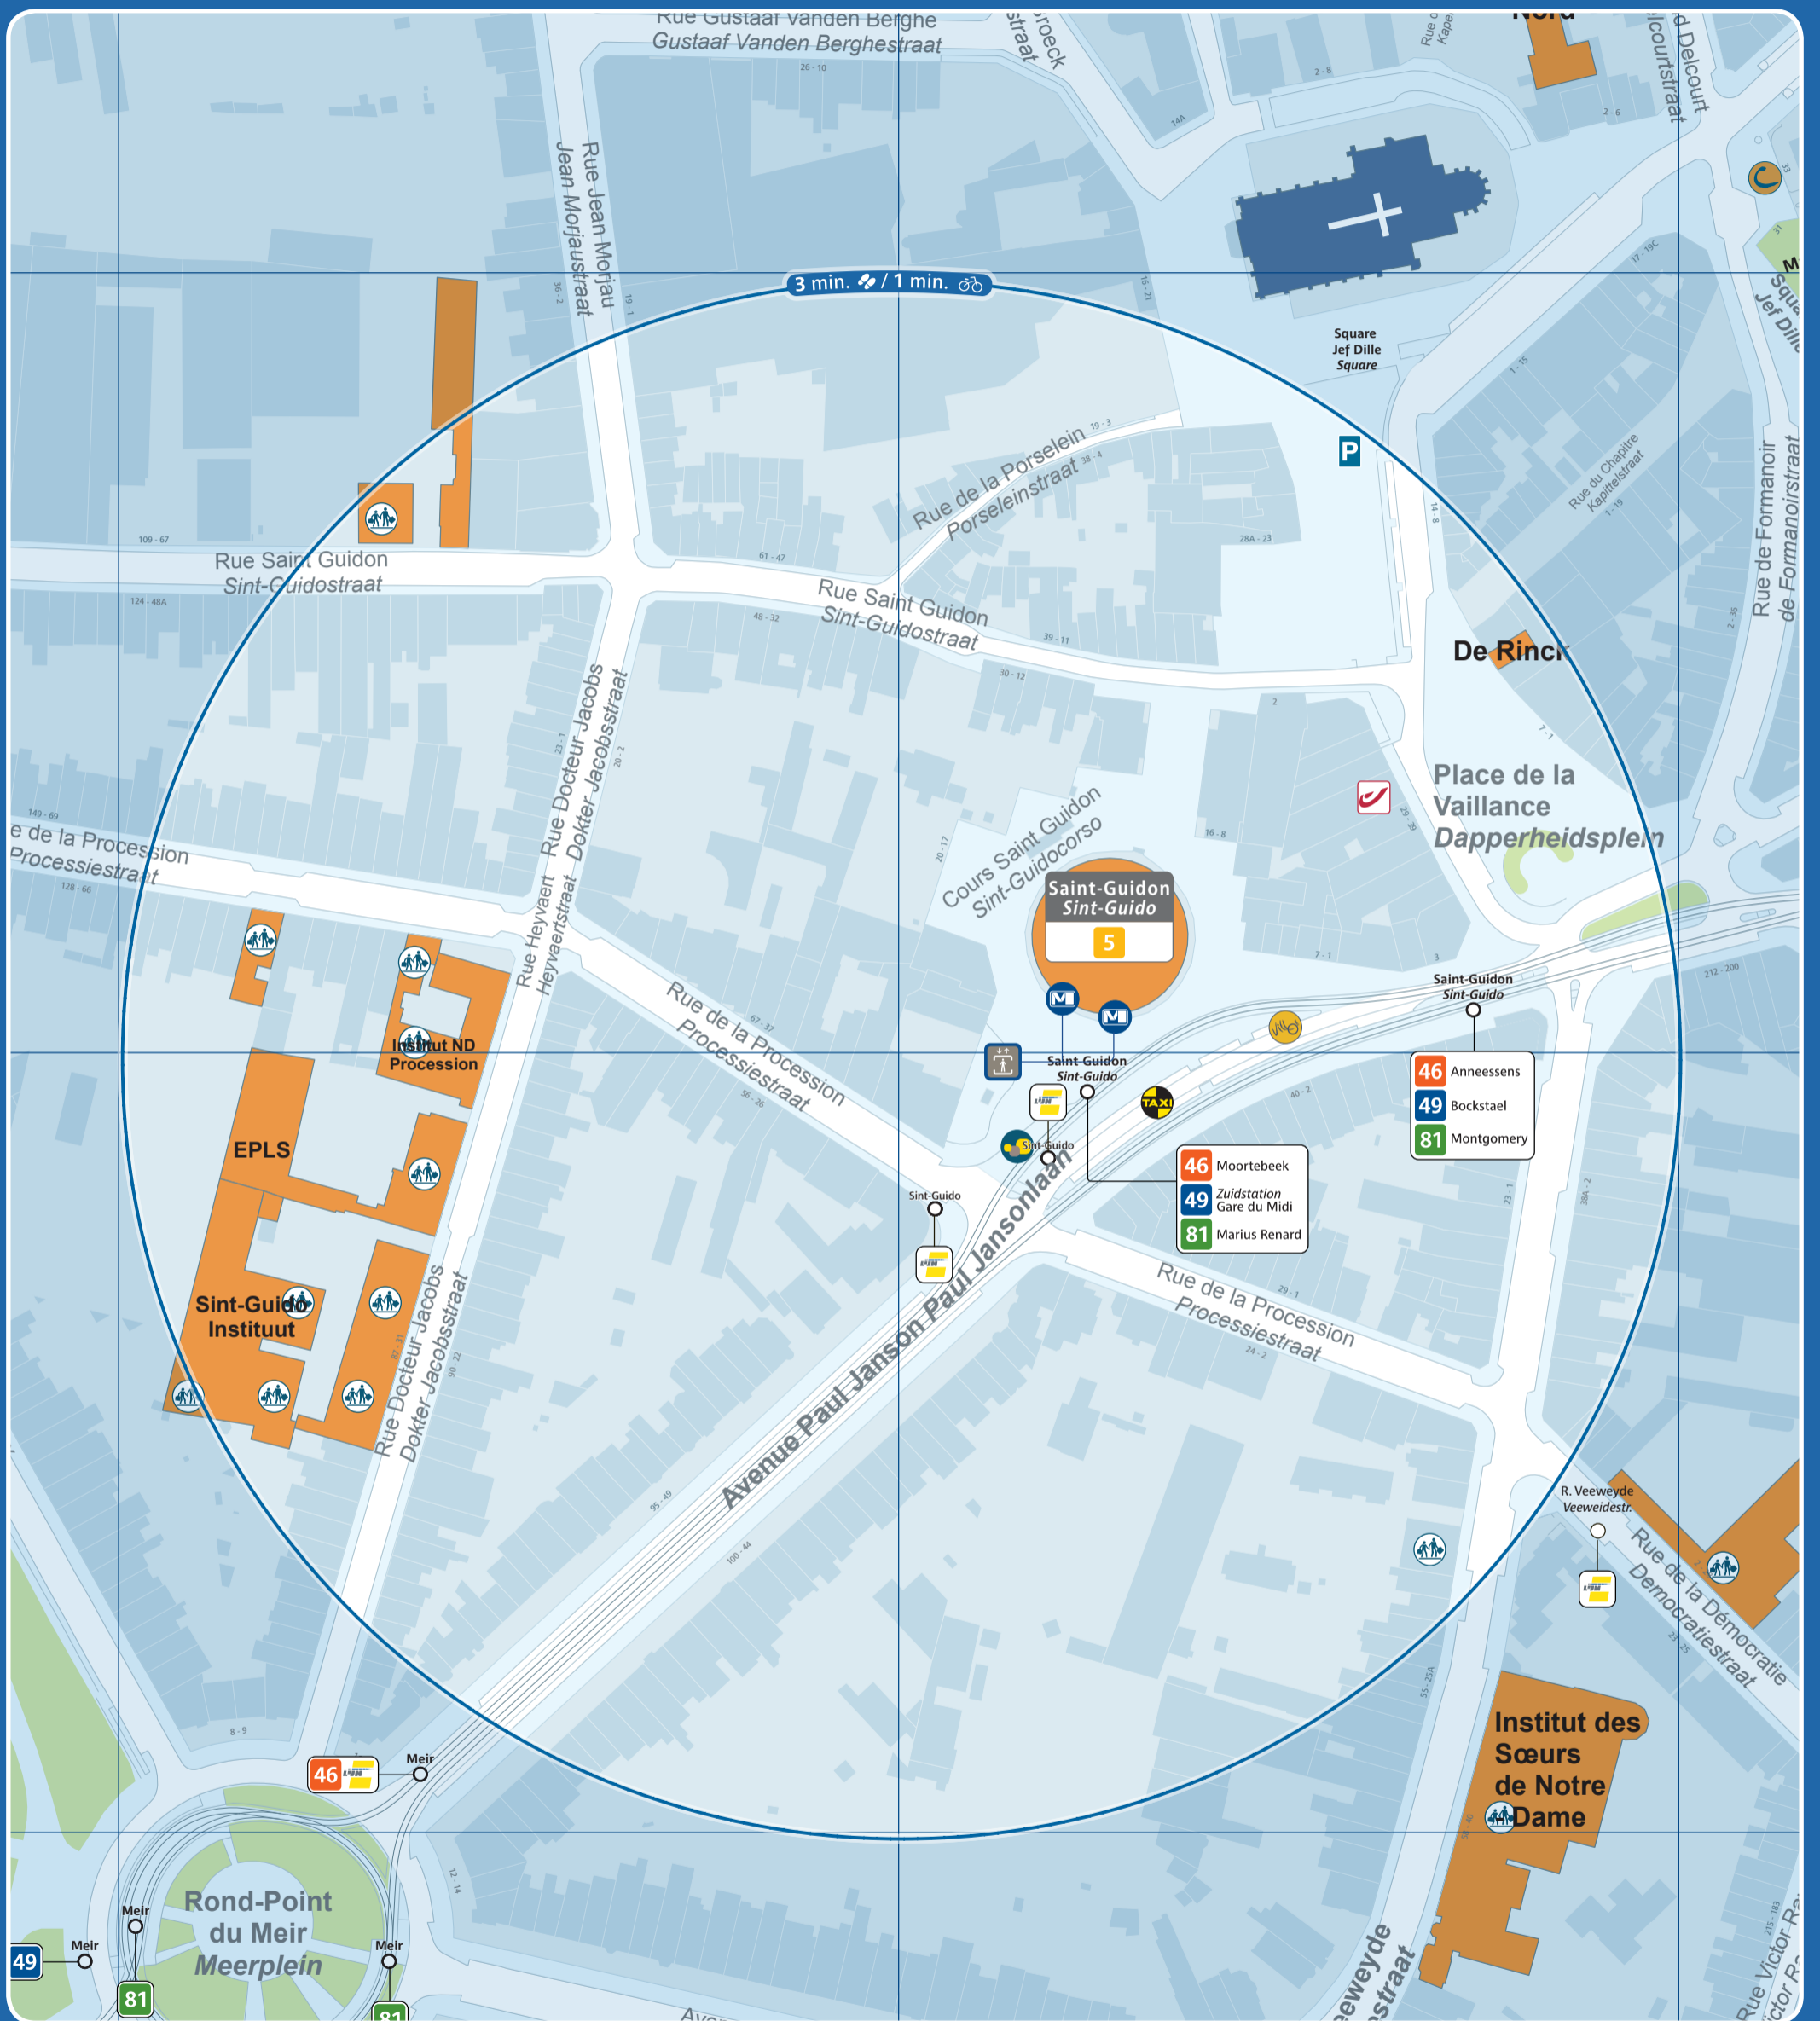

Saint-Guidon / Sint-Guido

Accès station et métro / Prémétro Toegang premetro / metrostation Entrance prémetro / metrostation	Ascenseur pour PMR Lift voor PBM Lift for the PRM	Arrêt de surface Bovengrondse halte Aboveground stop	Taxis	Parking public Openbare parking Public car park	Police Politie
Numéro de sortie Nummer uitgang Exit number	Automate de vente Verkoopautomaat Vending machine	Terminus ligne de surface Bovengrondse terminus Aboveground terminus	Taxis Collecto 23:00 - 06:00 02 / 800 36 36 www.collecto.org	Zone piétonne Voetgangerszone Pedestrian area	Maison communale Gemeentehuis Town hall
Accès par escalier Toegang via trappen Access by stairs	Point de vente Verkooppunten Sales point	Vélo partagé Fietsdelen Bicycle sharing	Gare ferroviaire Treinstation Railway station	Bureau de poste Postkantoor Post office	École School
Accès par escalator Toegang via roltrappen Access by escalators	Point de vente rapide Snelverkooppunt Rapid sales point	Voiture partagée Autodelen Car sharing	Parking vélo Fietsstalling Bicycle parking place	Hôpital Ziekenhuis Hospital	