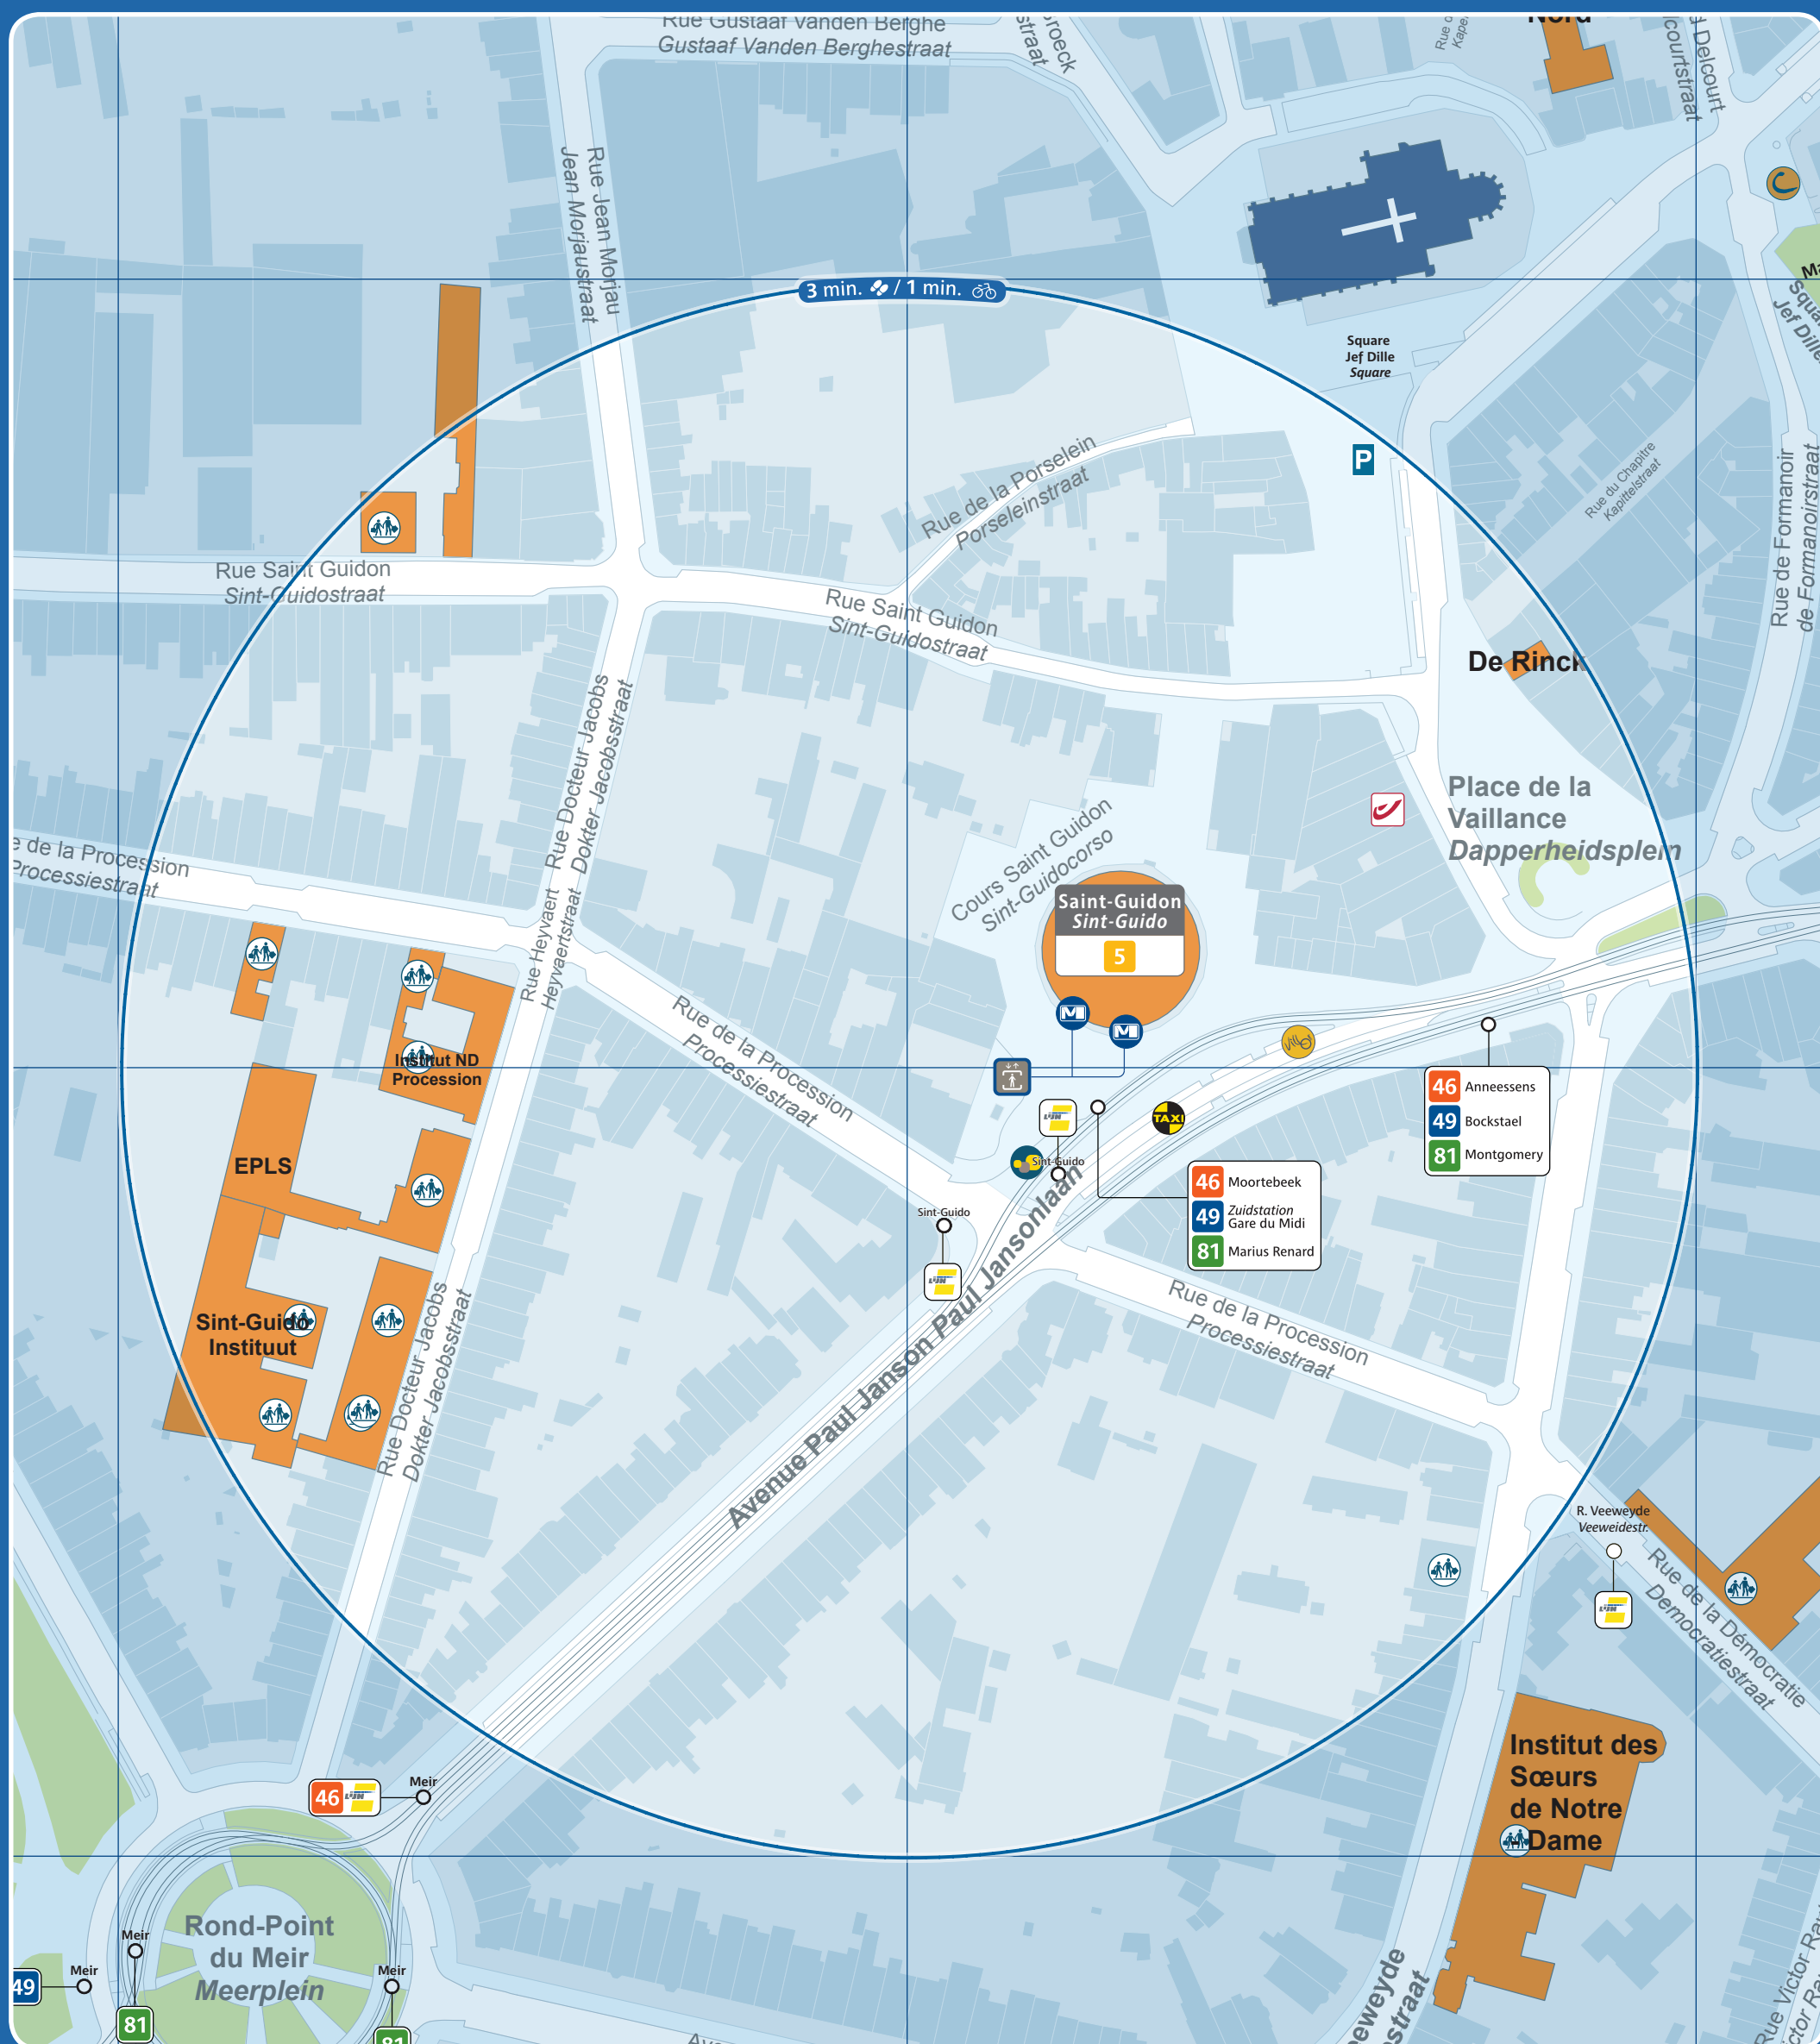

Saint-Guidon / Sint-Guido

Accès station et métro / Prémétro Toegang premetro / metrostation Entrance prémetro / metrostation	Ascenseur pour PMR Lift voor PBM Lift for the PRM	Arrêt de surface Bovengrondse halte Aboveground stop	Taxis	Parking public Openbare parking Public car park	Police Politie
Numéro de sortie Nummer uitgang Exit number	Automate de vente Verkoopautomaat Vending machine	Terminus ligne de surface Bovengrondse terminus Aboveground terminus	Taxis Collecto 23:00 - 06:00 02 / 800 36 36 www.collecto.org	Zone piétonne Voetgangerszone Pedestrian area	Maison communale Gemeentehuis Town hall
Accès par escalier Toegang via trappen Access by stairs	Point de vente Verkooppunten Sales point	Vélo partagé Fietsdelen Bicycle sharing	Gare ferroviaire Treinstation Railway station	Bureau de poste Postkantoor Post office	École School
Accès par escalator Toegang via roltrappen Access by escalators	Point de vente rapide Snelverkooppunt Rapid sales point	Voiture partagée Autodelen Car sharing	Parking vélo Fietsstalling Bicycle parking place	Hôpital Ziekenhuis Hospital	