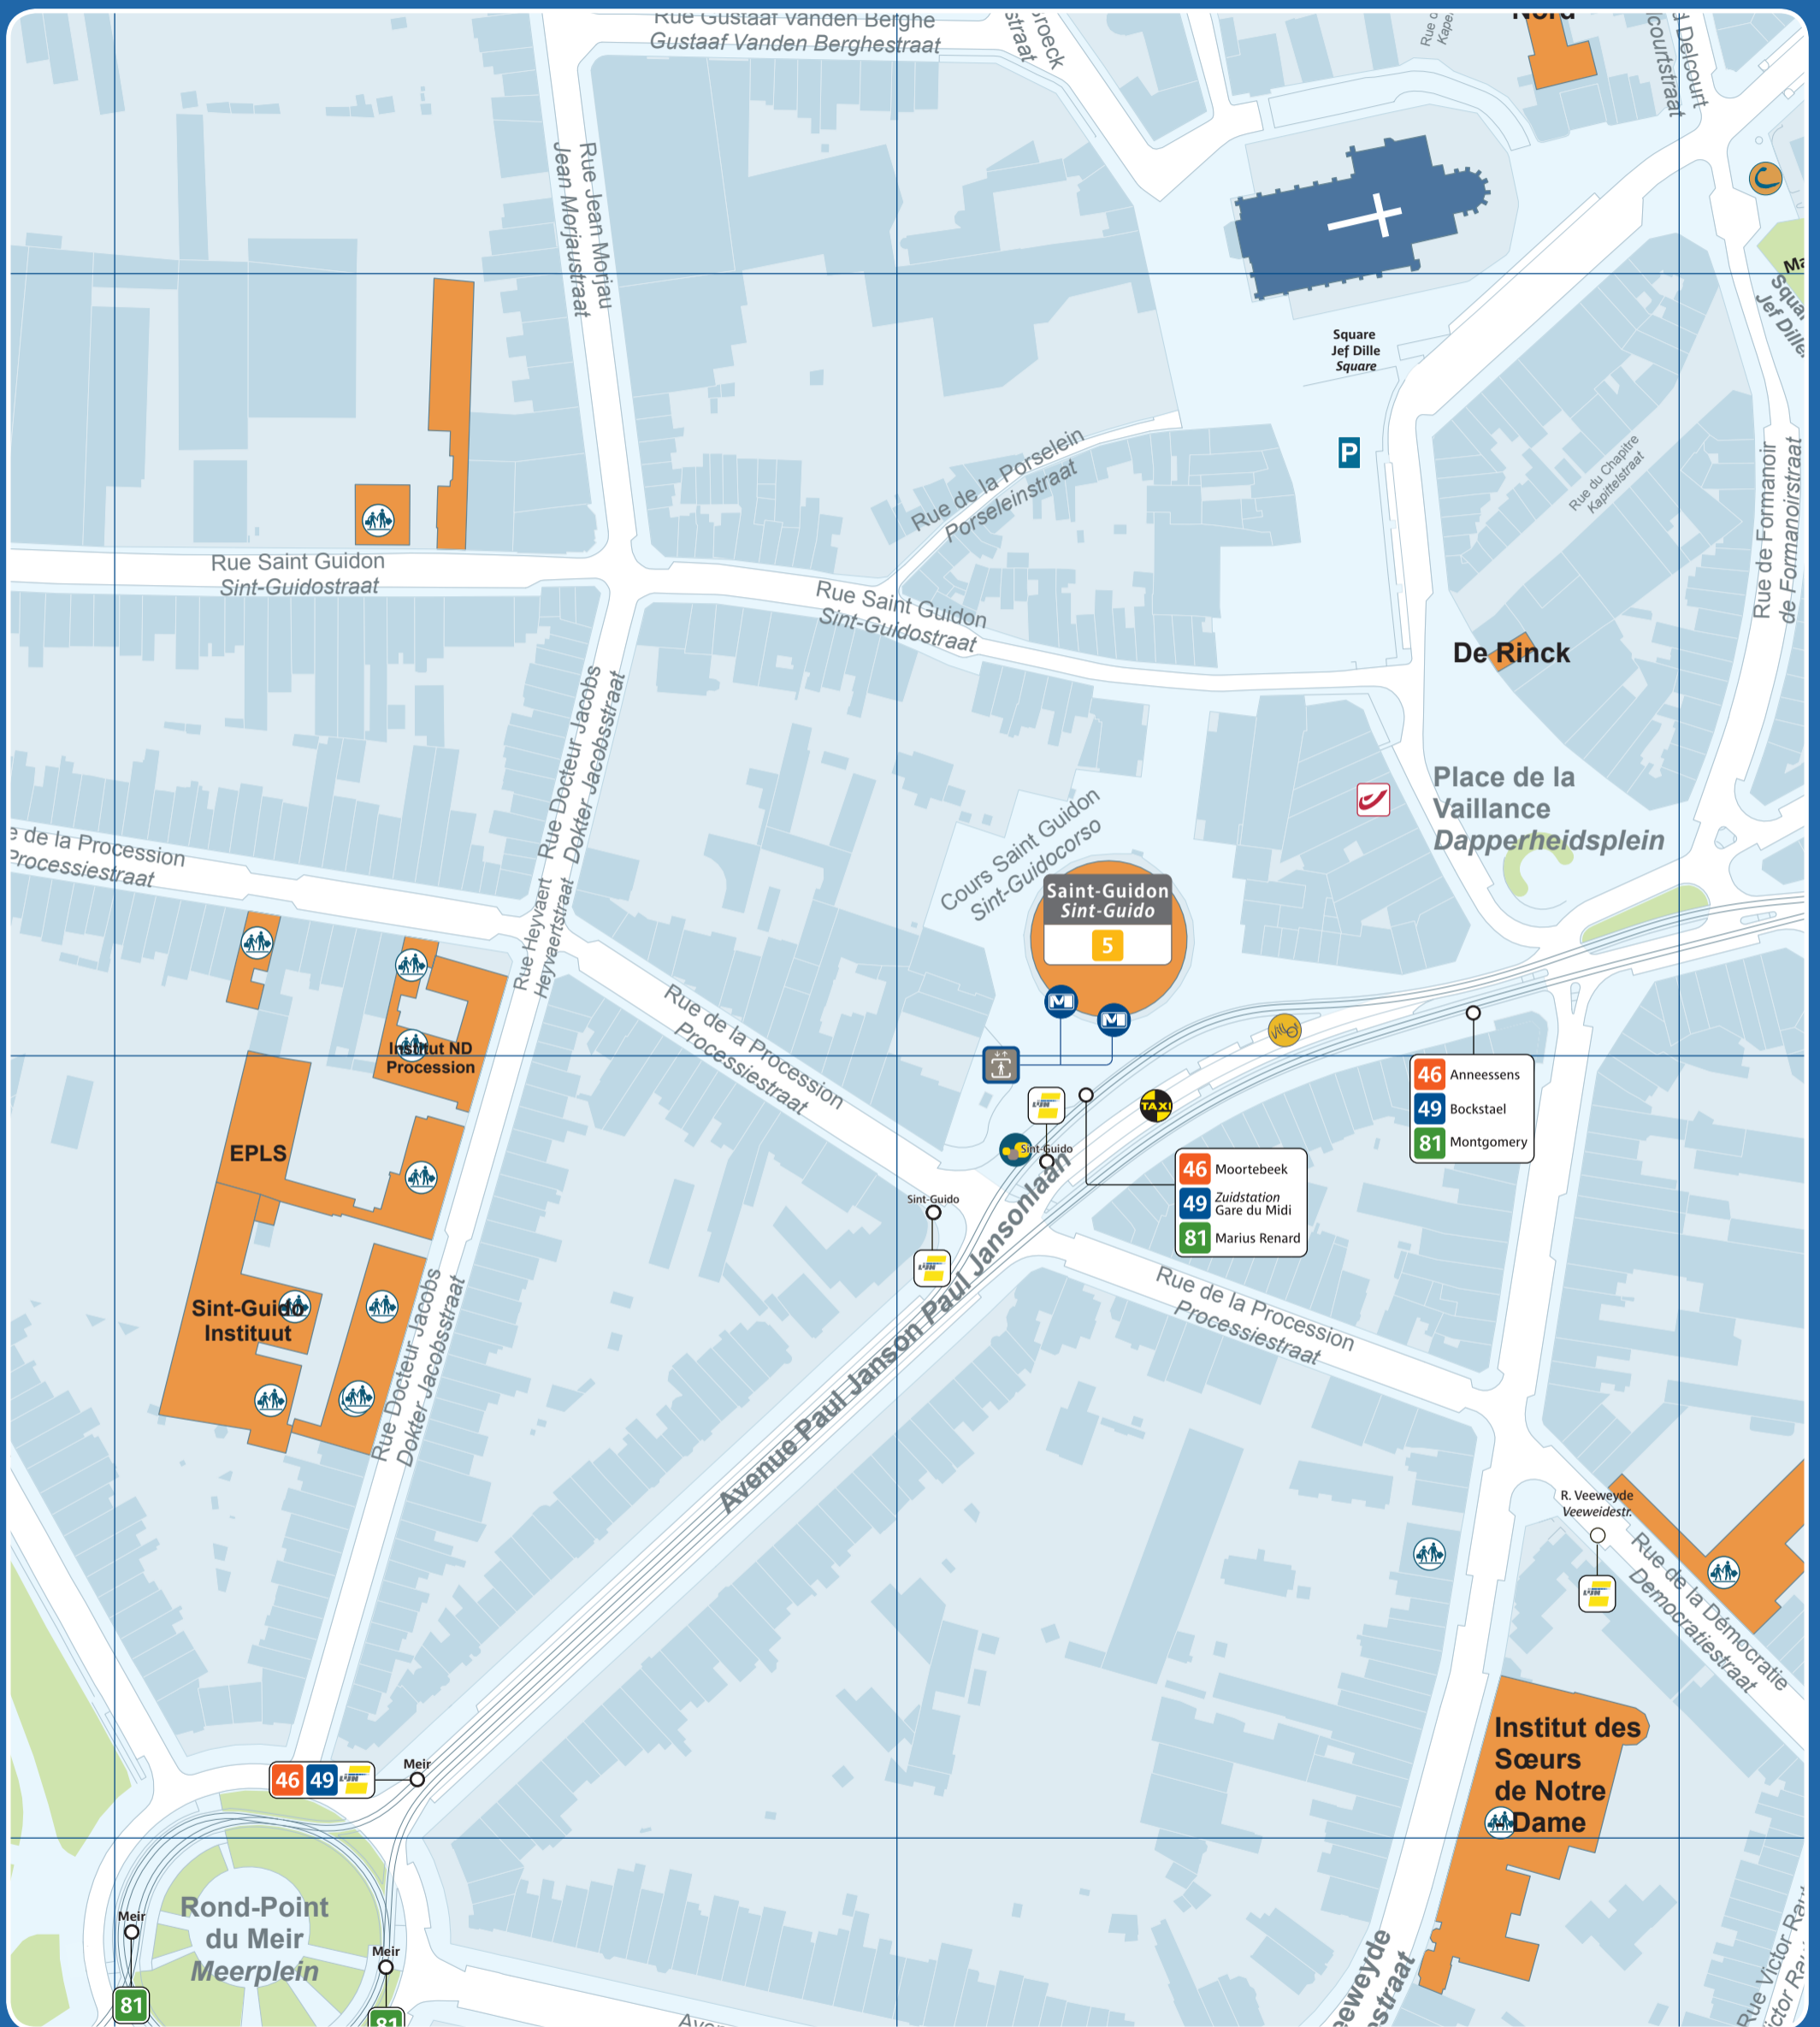

Saint-Guidon / Sint-Guido

	Accès station et métro / Prémétro Toegang premetro / metrostation Entrance prémetro / metrostation		Ascenseur pour PMR Lift voor PBM Lift for the PRM		Arrêt de surface Bovengrondse halte Aboveground stop		Taxis		Parking public Openbare parking Public car park		Police Politie
	Numéro de sortie Nummer uitgang Exit number		Automate de vente Verkoopautomaat Vending machine		Terminus ligne de surface Bovengrondse terminus Aboveground terminus		Taxis Collecto 23:00 - 06:00 02 / 800 36 36 www.collecto.org		Zone piétonne Voetgangerszone Pedestrian area		Maison communale Gemeentehuis Town hall
	Accès par escalier Toegang via trappen Access by stairs		Point de vente Verkooppunten Sales point		Vélo partagé Fietsdelen Bicycle sharing		Gare ferroviaire Treinstation Railway station		Bureau de poste Postkantoor Post office		École School
	Accès par escalator Toegang via roltrappen Access by escalators		Point de vente rapide Snelverkooppunt Rapid sales point		Voiture partagée Autodelen Car sharing		Parking vélo Fietsstalling Bicycle parking place		Hôpital Ziekenhuis Hospital		